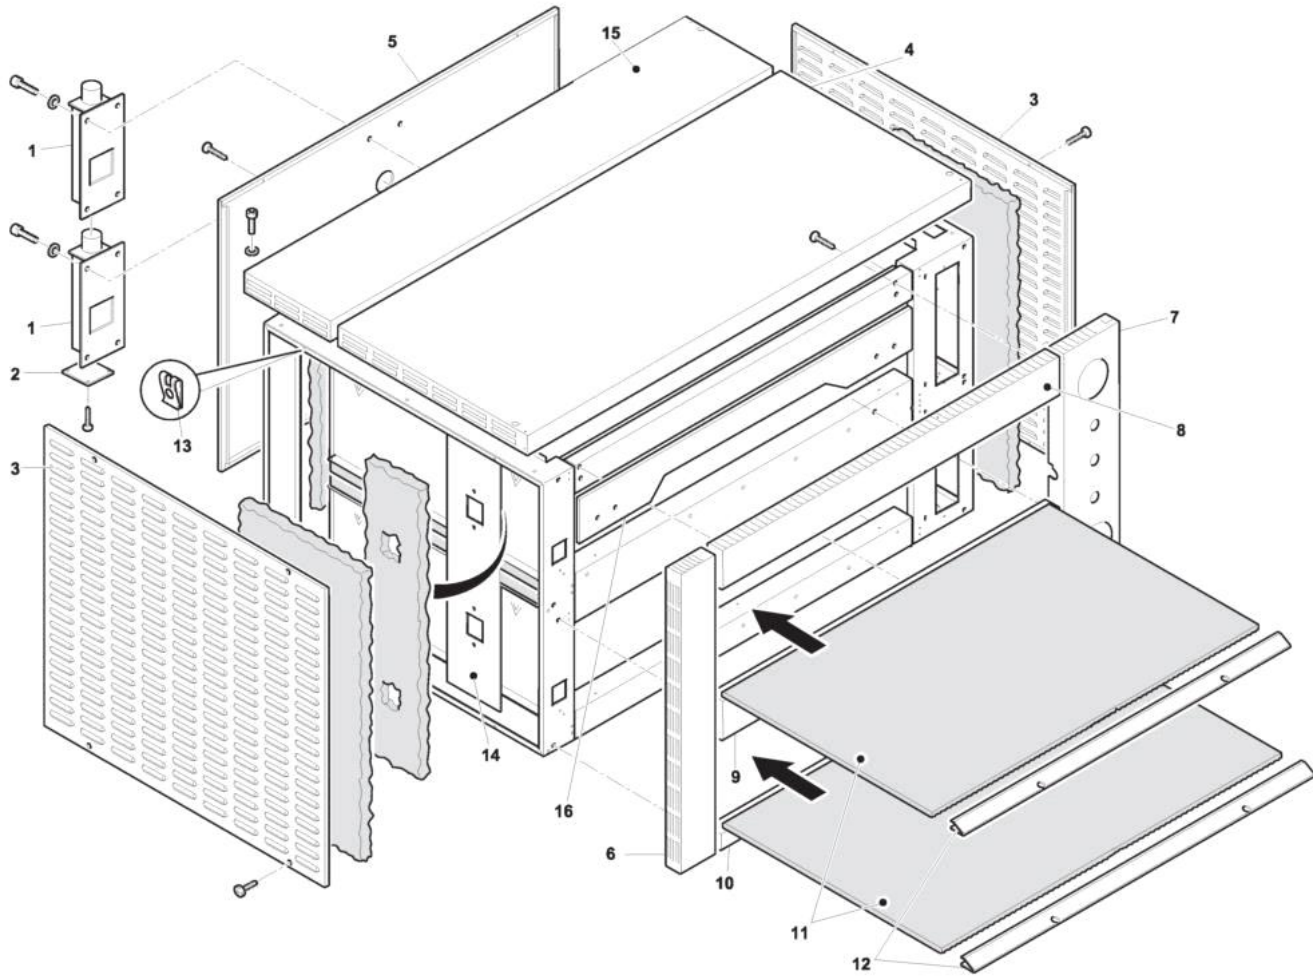

Struttura forno (DM 435/635S/635L/935) (DM
430/630S/630L/930)

Pos	Codice	Descrizione	notes	Prezzo (EUR)
1A	E9P08	Coperchio	935	
1A	E9P10	Coperchio	635S	
1A	E9PC1	Coperchio	930	

Struttura forno (DB 835/1235S/1235L) (DB 830/1230S/1230L)