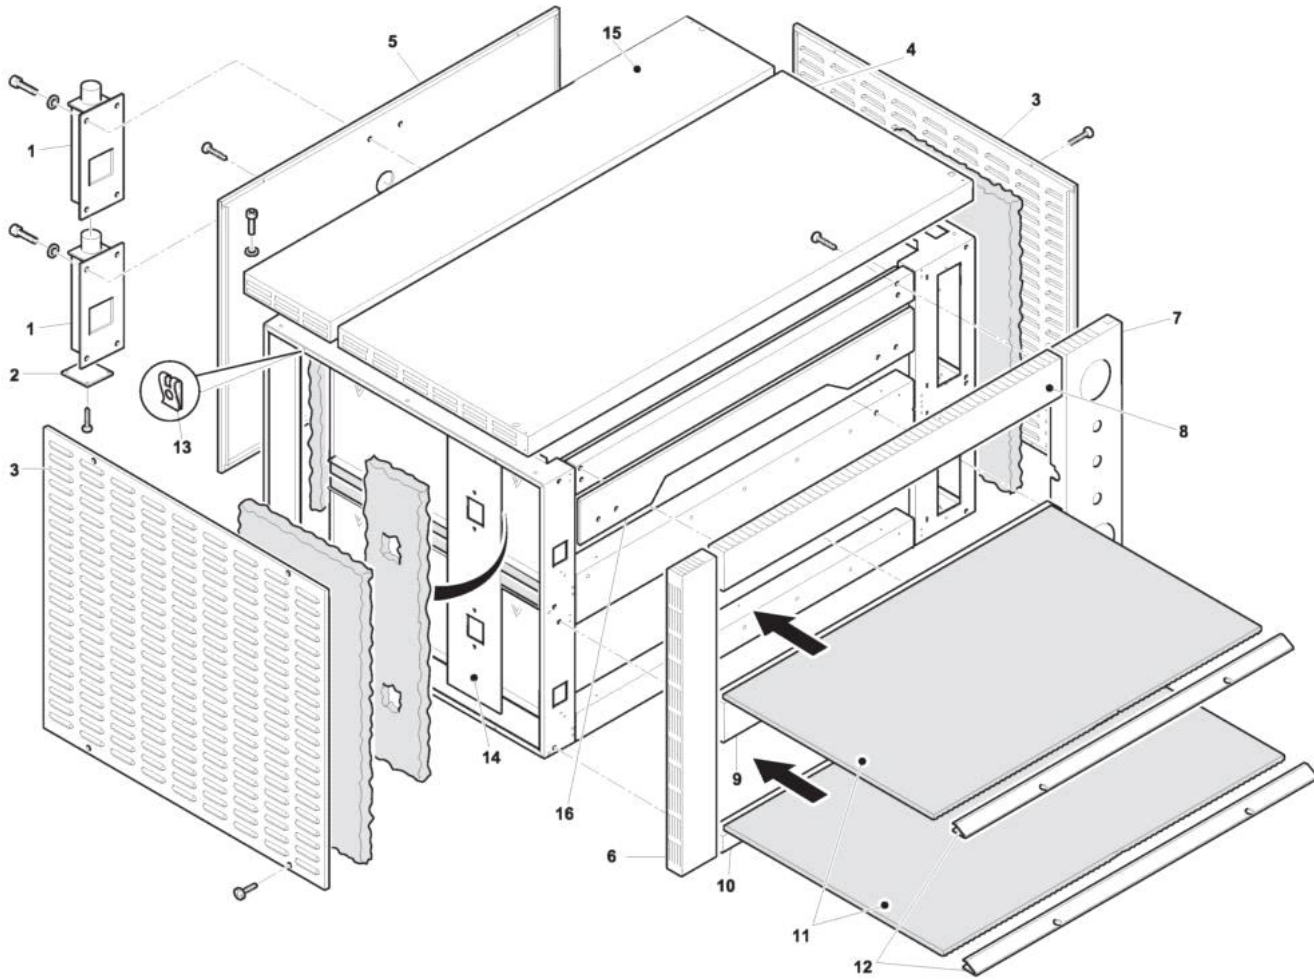

Struttura forno (DM 435/635S/635L/935) (DM
430/630S/630L/930)

Pos	Codice	Descrizione	notes	Prezzo (EUR)
1A	E9P08	Coperchio	935	
1A	E9P10	Coperchio	635S	
1A	E9PC1	Coperchio	930	

Struttura forno (DB 835/1235S/1235L) (DB 830/1230S/1230L)