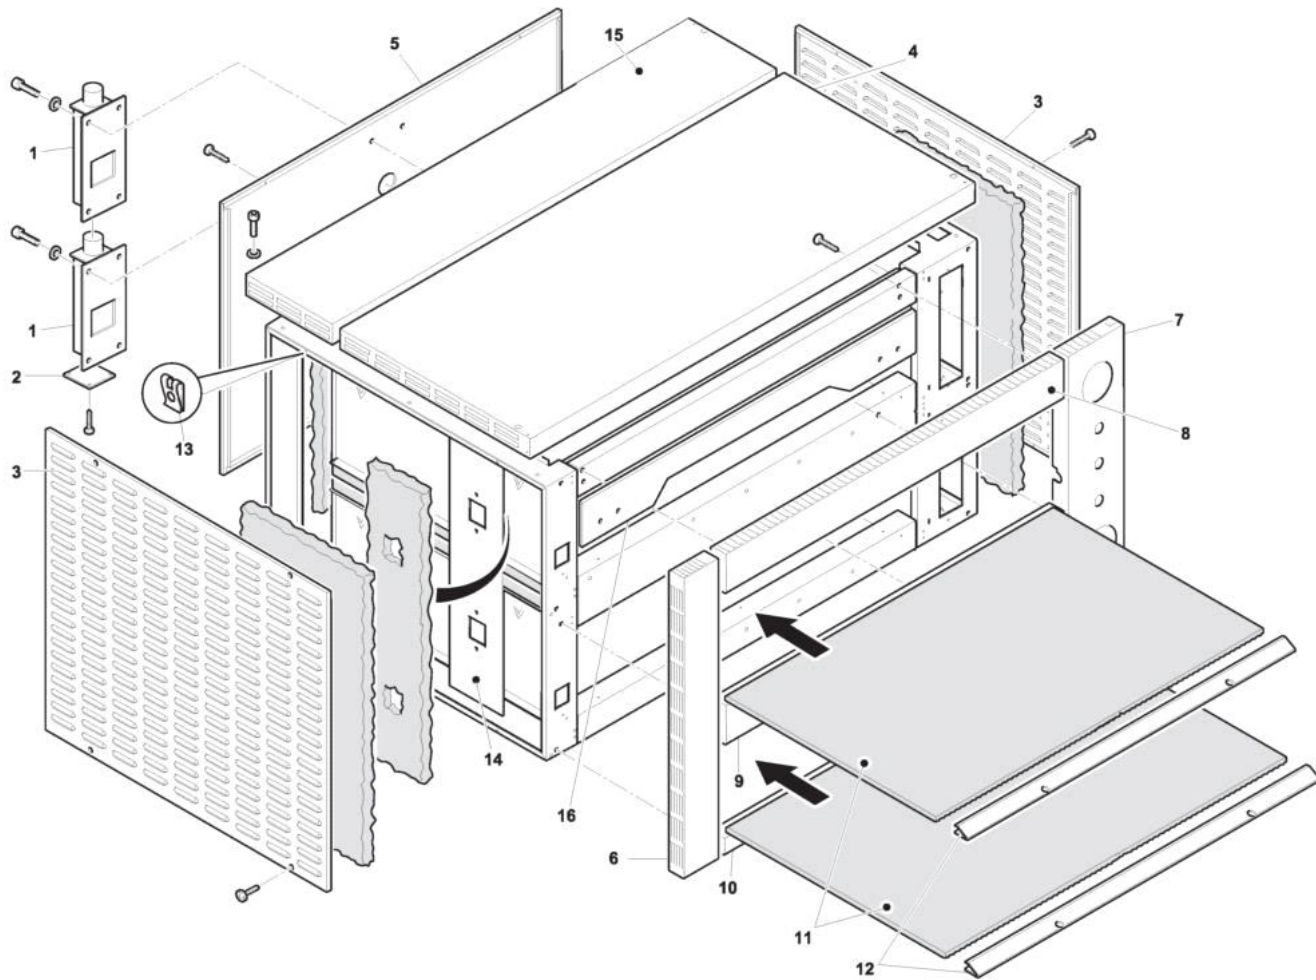

Struttura forno (DM 435/635S/635L/935) (DM
430/630S/630L/930)

Pos	Codice	Descrizione	notes	Prezzo (EUR)
1A	E9P08	Coperchio	935	
1A	E9P10	Coperchio	635S	
1A	E9PC1	Coperchio	930	

Struttura forno (DB 835/1235S/1235L) (DB 830/1230S/1230L)