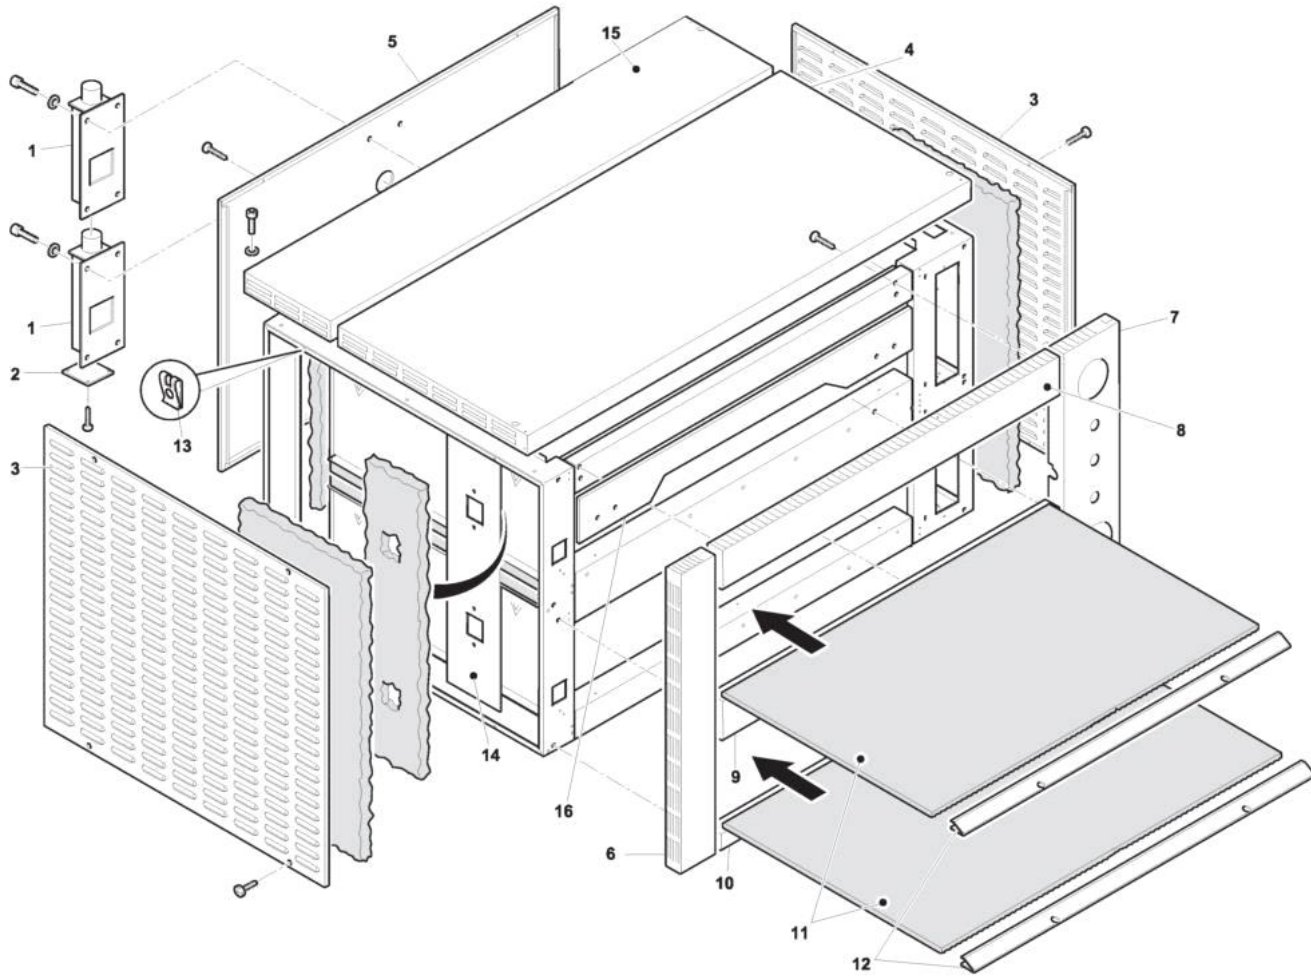

Struttura forno (DM 435/635S/635L/935) (DM
430/630S/630L/930)

Pos	Codice	Descrizione	notes	Prezzo (EUR)
1A	E9P08	Coperchio	935	
1A	E9P10	Coperchio	635S	
1A	E9PC1	Coperchio	930	

Struttura forno (DB 835/1235S/1235L) (DB 830/1230S/1230L)