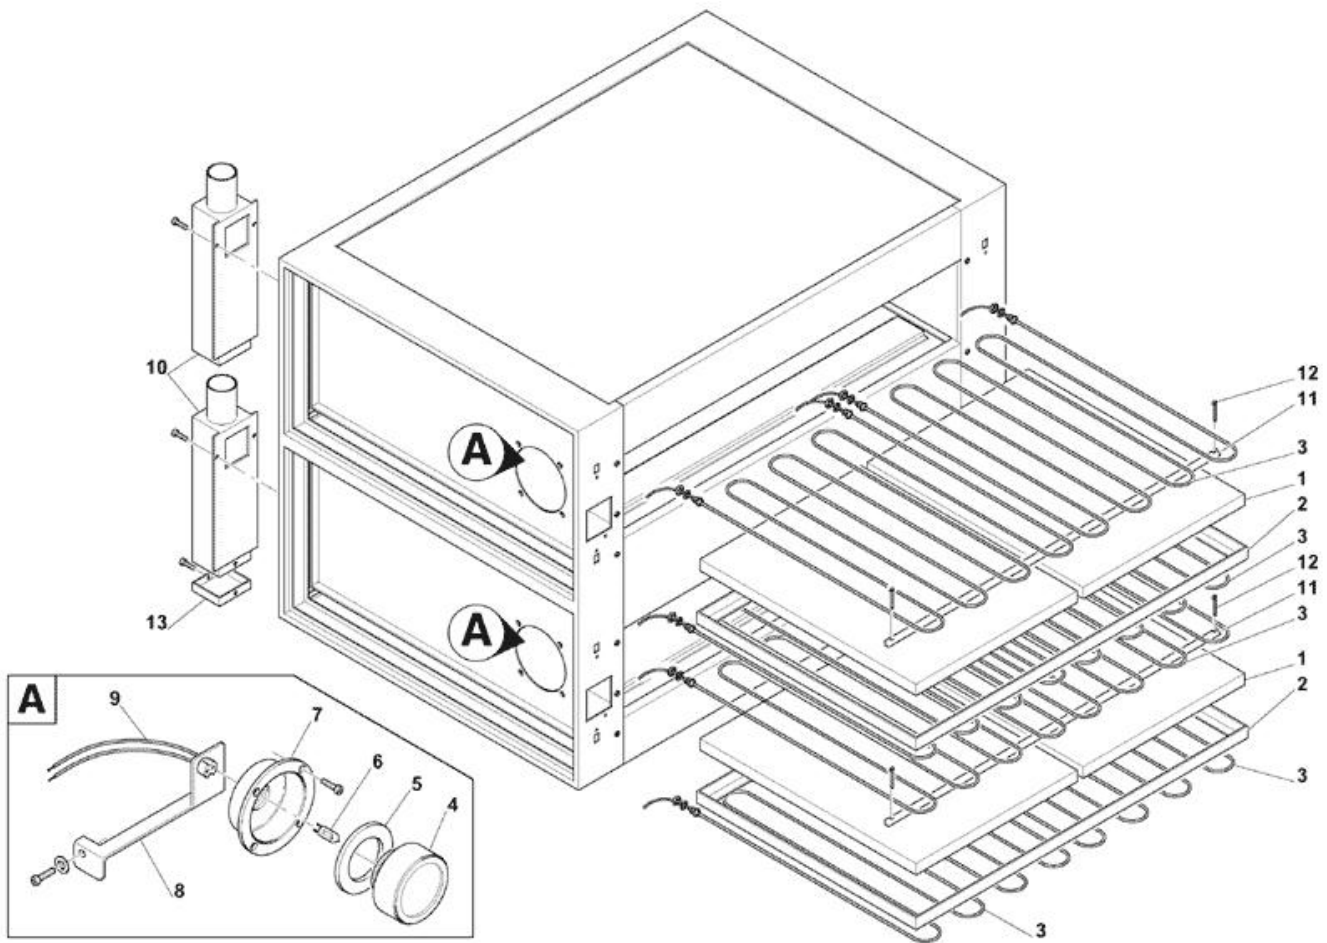

-
- 1 Porta frontale
 - 2 Tavola resistenze
 - 3 Pannello comandi

Pos	Codice	Descrizione	notes	
0001	H2TNO	C.TELAIO P.11-15 DS(H2T00)VN		
0001	H9TNO	C.TELAIO P.4-8DS+66+9FVN(H9T00		
0002	H2PS0	FRONTALE PORTA 11-15-DS		
0002	HV0S1	FRONTALE PORTA 4-5-8-10 DS		
0003	H2P00	COMPL.PORTA MF12+11DS+15DS		
0003	H9PP1	PORTA 4+8DS+66+69F.ST+P(H9PV1)		
0004	AC203	MANOPOLA MOD.MZ65 - M10 F.DS		
0005	AL276	VETRO P.CERAM.MM.131X410 SP.4		
0006	HKT01	BOCCOLA PERNO PORTA D.14X10X22		
0007	E4M20	PERNO FERMO PORTA 4/DS 15X35		
0008	HAT04	ANGOLARE REG.MOLLA 4/8/5/10 TR		
0009	MD049	MOLLA F.2.5-16 CM.48 FORNO		
0010	H3KV4	PIANTONE INFERIORE		
0010	H5MV5	SOST.PORTA L314 MF5-10 V.H5M50		
0011	H3KV3	PIANTONE SUPERIORE		
0011	H5BV5	SOS.PORTA SUP.MF10 L=329-H5B50		
0012	MD113	GRANO 5X5 INOX C/PUNTA 5927		

Pos	Codice	Descrizione	notes	
0001	ED075	TERMOMETRO 0-500° (8201-21-60)		
0002	EL002	PORTALAMPADA ARANCIO MF+CELLE		
0003	EL003	LAMPADA TRASP.MF4+5+8+10 V.230		
0004	AC062	MANOPOLA COMMUTAT.EH009+EH030		
0005	EH018	INTERRUTT.GEN.TRIF.0-1 25A MF1		
0006	ED007	TERMOSTATO 50/400°V220 MF2+MF1		
0007	ED055	TERM.DI SICURA TRIP.500 4+8DS		
0008	H5B16	C.PANN.COM.MF8CL+10+8DS V.N.		
0009	E5B06	TARGA COMANDI		
0010	AM442	TARGA POL.8DS OEM GRIGIO/ROSSO		
0011	EF023	DEVIAT.UNIP.NERO 16A LAMP.INT.		
0012	EP038	Morsetto terra		
0013	EP008	Morsetto a vite		
0014	EP004	Staffa fermamorsetto		
0015	EH045	TRASF.TOROID.T50W 230/12+MORS.		
0016	AD006	Pressacavo + viti		