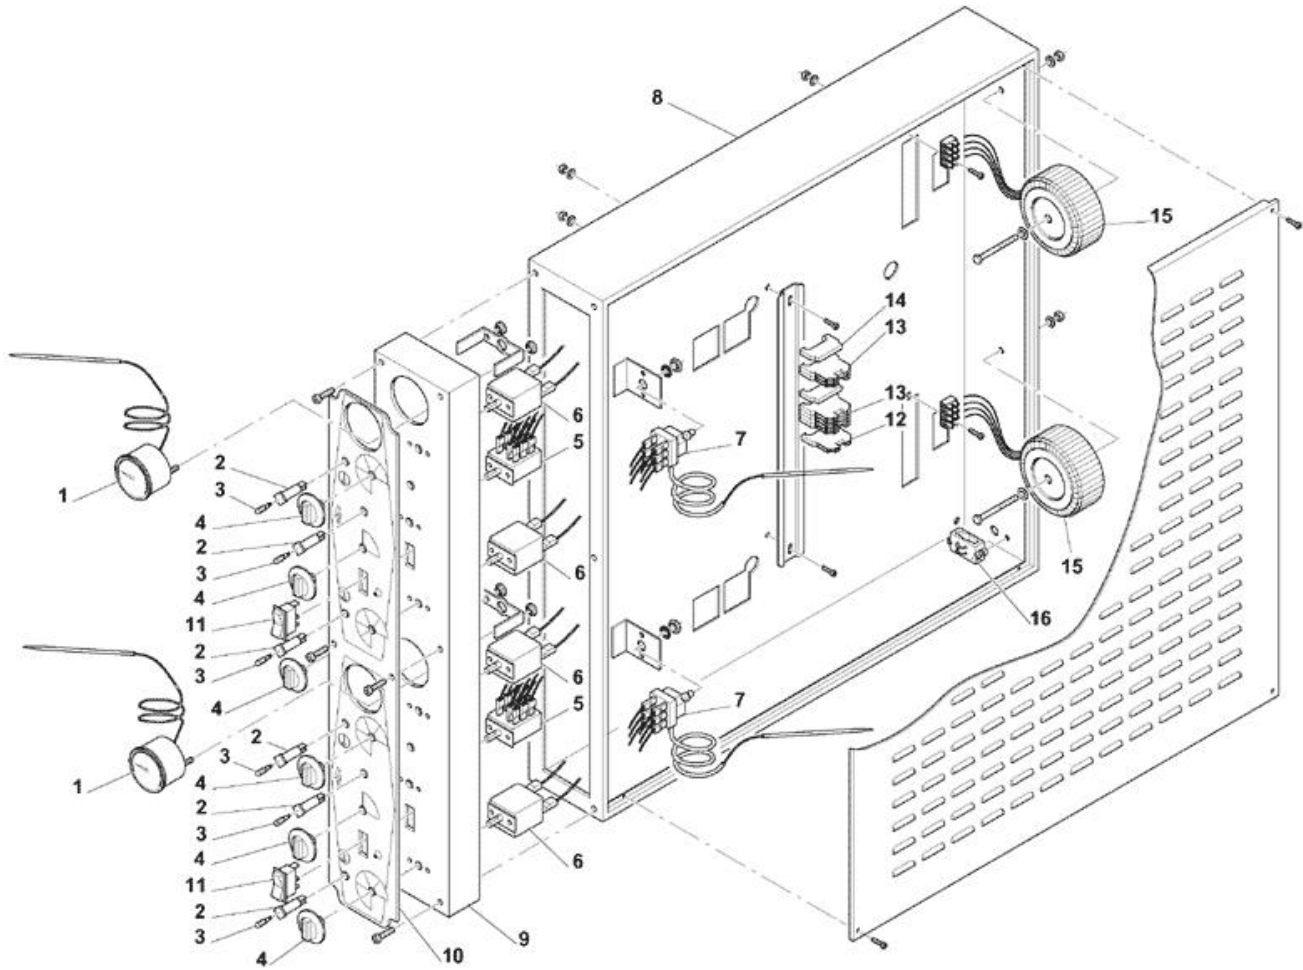

-
- 1 Porta frontale
 - 2 Tavola resistenze
 - 3 Pannello comandi

Pos	Codice	Descrizione	notes	
0001	H2TNO	C.TELAIO P.11-15 DS(H2T00)VN		
0001	H9TNO	C.TELAIO P.4-8DS+66+9FVN(H9T00		
0002	H2PS0	FRONTALE PORTA 11-15-DS		
0002	HV0S1	FRONTALE PORTA 4-5-8-10 DS		
0003	H2P00	COMPL.PORTA MF12+11DS+15DS		
0003	H9PP1	PORTA 4+8DS+66+69F.ST+P(H9PV1)		
0004	AC203	MANOPOLA MOD.MZ65 - M10 F.DS		
0005	AL276	VETRO P.CERAM.MM.131X410 SP.4		
0006	HKT01	BOCCOLA PERNO PORTA D.14X10X22		
0007	E4M20	PERNO FERMO PORTA 4/DS 15X35		
0008	HAT04	ANGOLARE REG.MOLLA 4/8/5/10 TR		
0009	MD049	MOLLA F.2.5-16 CM.48 FORNO		
0010	H3KV4	PIANTONE INFERIORE		
0010	H5MV5	SOST.PORTA L314 MF5-10 V.H5M50		
0011	H3KV3	PIANTONE SUPERIORE		
0011	H5BV5	SOS.PORTA SUP.MF10 L=329-H5B50		
0012	MD113	GRANO 5X5 INOX C/PUNTA 5927		

Pos	Codice	Descrizione	notes	
0001	ED075	TERMOMETRO 0-500° (8201-21-60)		
0002	EL002	PORTALAMPADA ARANCIO MF+CELLE		
0003	EL003	LAMPADA TRASP.MF4+5+8+10 V.230		
0004	AC062	MANOPOLA COMMUTAT.EH009+EH030		
0005	EH018	INTERRUTT.GEN.TRIF.0-1 25A MF1		
0006	ED007	TERMOSTATO 50/400°V220 MF2+MF1		
0007	ED055	TERM.DI SICURA TRIP.500 4+8DS		
0008	H5B16	C.PANN.COM.MF8CL+10+8DS V.N.		
0009	E5B06	TARGA COMANDI		
0010	AM442	TARGA POL.8DS OEM GRIGIO/ROSSO		
0011	EF023	DEVIAT.UNIP.NERO 16A LAMP.INT.		
0012	EP038	Morsetto terra		
0013	EP008	Morsetto a vite		
0014	EP004	Staffa fermamorsetto		
0015	EH045	TRASF.TOROID.T50W 230/12+MORS.		
0016	AD006	Pressacavo + viti		