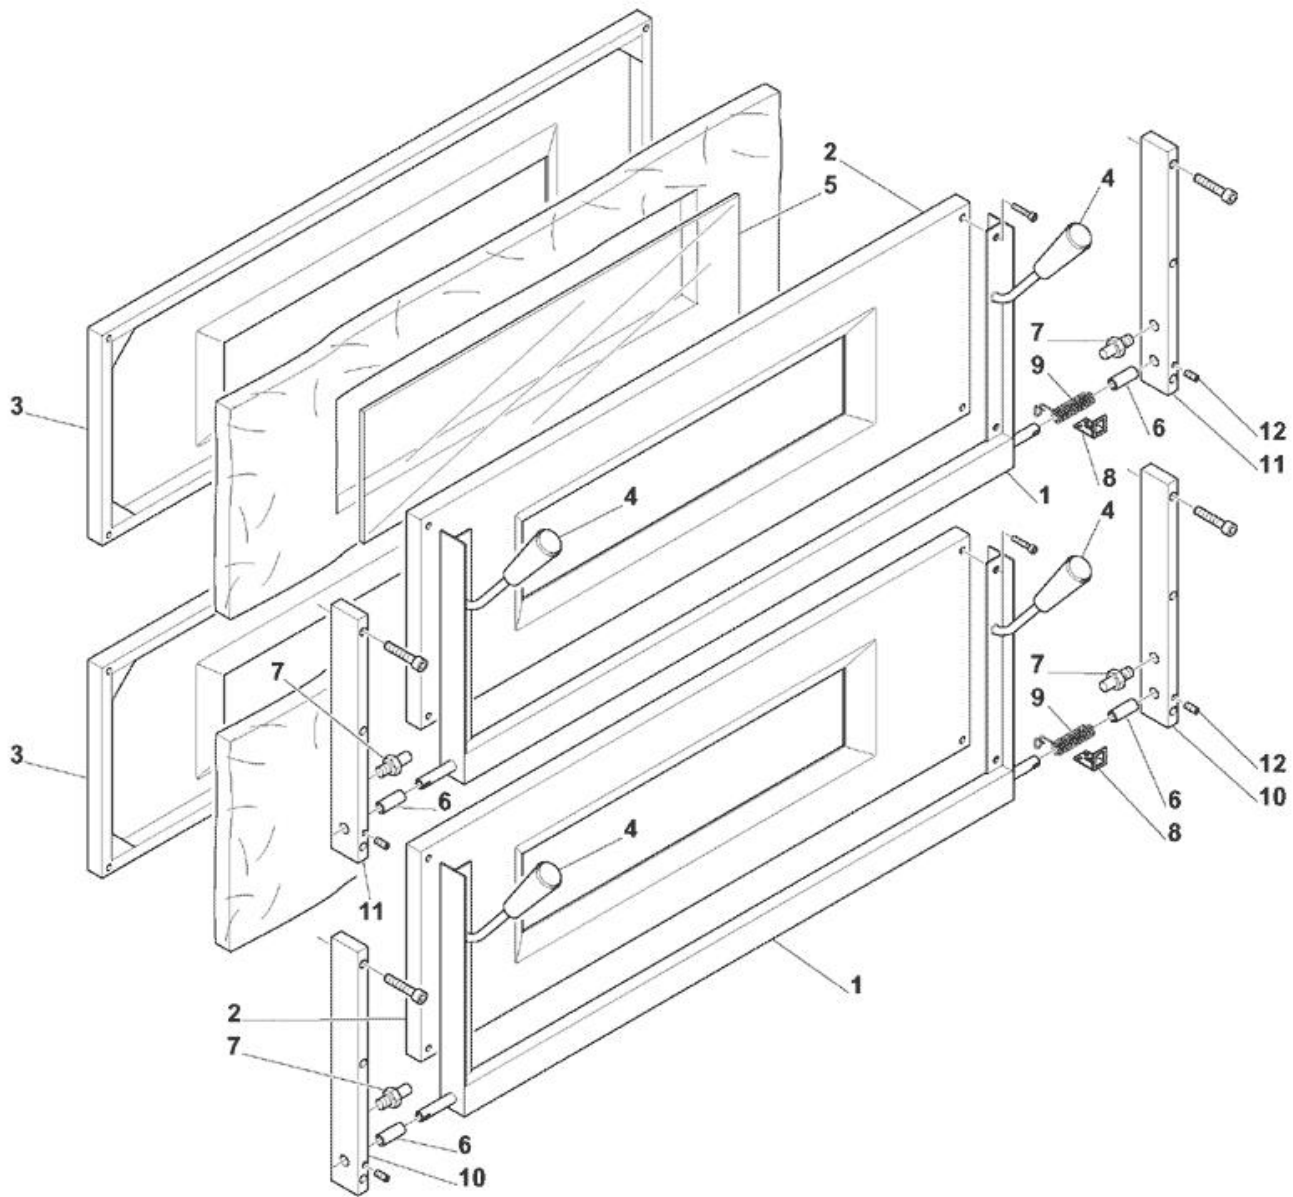

-
- 1 Porta frontale
 - 2 Tavola resistenze
 - 3 Pannello comandi

Pos	Codice	Descrizione	notes	
0001	H2TNO	C.TELAIO P.11-15 DS(H2T00)VN		
0001	H9TNO	C.TELAIO P.4-8DS+66+9FVN(H9T00		
0002	H2PS0	FRONTALE PORTA 11-15-DS		
0002	HV0S1	FRONTALE PORTA 4-5-8-10 DS		
0003	H2P00	COMPL.PORTA MF12+11DS+15DS		
0003	H9PP1	PORTA 4+8DS+66+69F.ST+P(H9PV1)		
0004	AC203	MANOPOLA MOD.MZ65 - M10 F.DS		
0005	AL276	VETRO P.CERAM.MM.131X410 SP.4		
0006	HKT01	BOCCOLA PERNO PORTA D.14X10X22		
0007	E4M20	PERNO FERMO PORTA 4/DS 15X35		
0008	HAT04	ANGOLARE REG.MOLLA 4/8/5/10 TR		
0009	MD049	MOLLA F.2.5-16 CM.48 FORNO		
0010	H3KV4	PIANTONE INFERIORE		
0010	H5MV5	SOST.PORTA L314 MF5-10 V.H5M50		
0011	H3KV3	PIANTONE SUPERIORE		
0011	H5BV5	SOS.PORTA SUP.MF10 L=329-H5B50		
0012	MD113	GRANO 5X5 INOX C/PUNTA 5927		

Pos	Codice	Descrizione	notes	
0001	ED075	TERMOMETRO 0-500° (8201-21-60)		
0002	EL002	PORTALAMPADA ARANCIO MF+CELLE		
0003	EL003	LAMPADA TRASP.MF4+5+8+10 V.230		
0004	AC062	MANOPOLA COMMUTAT.EH009+EH030		
0005	EH018	INTERRUTT.GEN.TRIF.0-1 25A MF1		
0006	ED007	TERMOSTATO 50/400°V220 MF2+MF1		
0007	ED055	TERM.DI SICURA TRIP.500 4+8DS		
0008	H5B16	C.PANN.COM.MF8CL+10+8DS V.N.		
0009	E5B06	TARGA COMANDI		
0010	AM442	TARGA POL.8DS OEM GRIGIO/ROSSO		
0011	EF023	DEVIAT.UNIP.NERO 16A LAMP.INT.		
0012	EP038	Morsetto terra		
0013	EP008	Morsetto a vite		
0014	EP004	Staffa fermamorsetto		
0015	EH045	TRASF.TOROID.T50W 230/12+MORS.		
0016	AD006	Pressacavo + viti		