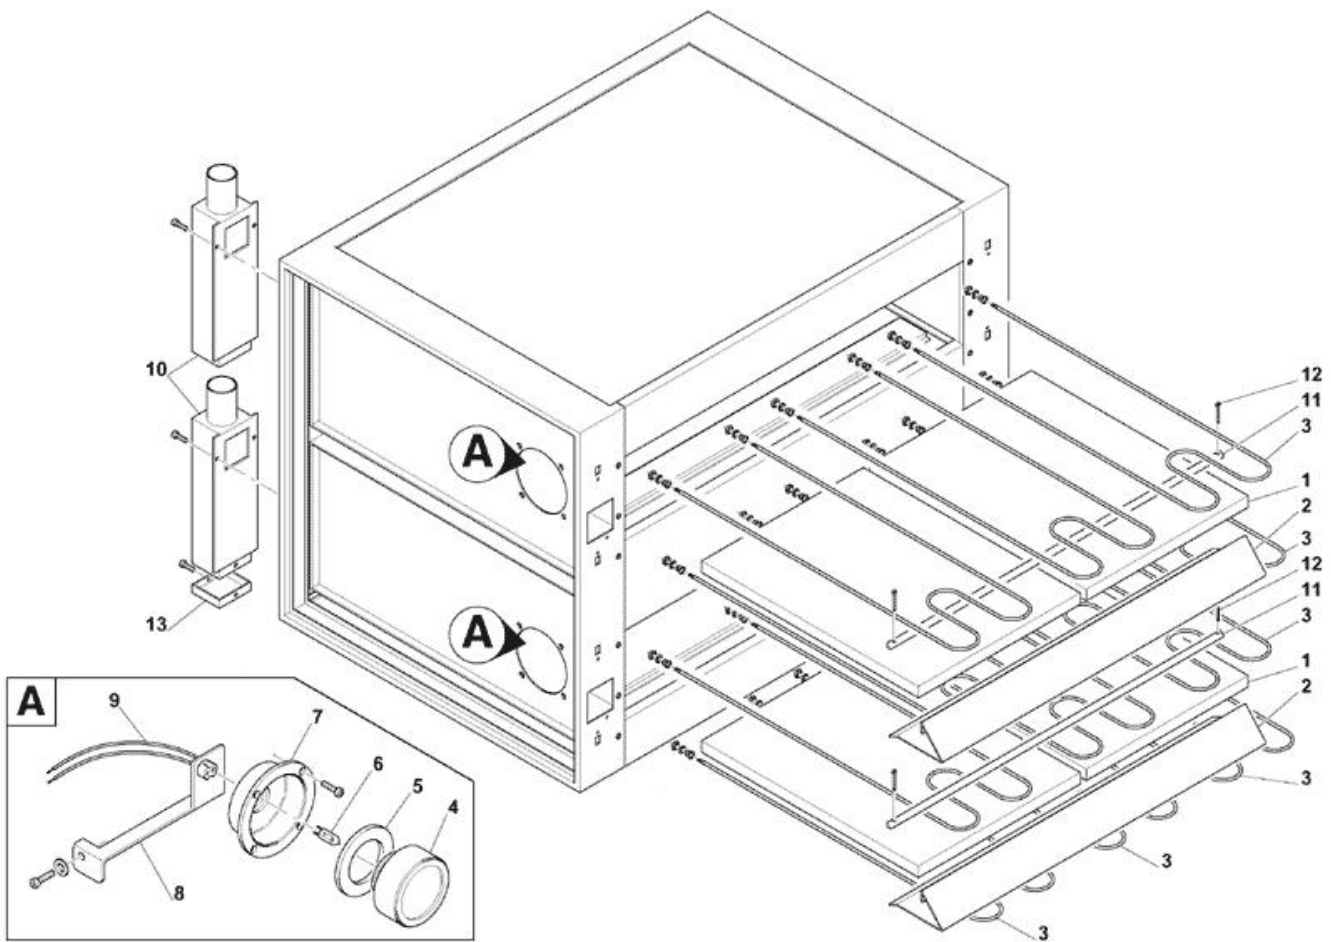

-
- 1 Pannelli forno
 - 2 Porta frontale
 - 3 Tavola resistenze
 - 4 Pannello comandi

Pos	Codice	Descrizione	notes	
0001	DRB07	FIANCO SX MF8+10+11+15 NERO		
0002	DRB08	FIANCO DX MF8CL+MF10/11+8DS N.		
0003	H3B09	SCHIENALE FORNO MF15-11 NERO		
0004	H3SB2	PANNELLO dx		
0005	H3SB3	PANNELLO sx		
0006	H3SB5	CAPPA		
0007	H3SM4	SCIVOLO INFERIORE ST MF/15+11		
0008	H5B16	C.PANN.COM.MF8CL+10+8DS V.N.		
0009	E5B06	TARGA COMANDI		
0010	AM442	TARGA POL.8DS OEM GRIGIO/ROSSO		
0011	H3SB4	Scivolo divisorio		
0012	H7B77	Fianco chiusura		
0013	HV320	COPERCHIO		

Pos	Codice	Descrizione	notes	
0001	H2TNO	C.TELAIO P.11-15 DS(H2T00)VN		
0001	H9TNO	C.TELAIO P.4-8DS+66+9FVN(H9T00		
0002	H2PS0	FRONTALE PORTA 11-15-DS		
0002	HV0S1	FRONTALE PORTA 4-5-8-10 DS		
0003	H2P00	COMPL.PORTA MF12+11DS+15DS		
0003	H9PP1	PORTA 4+8DS+66+69F.ST+P(H9PV1)		
0004	AC203	MANOPOLA MOD.MZ65 - M10 F.DS		
0005	AL276	VETRO P.CERAM.MM.131X410 SP.4		
0006	HKT01	BOCCOLA PERNO PORTA D.14X10X22		
0007	E4M20	PERNO FERMO PORTA 4/DS 15X35		
0008	HAT04	ANGOLARE REG.MOLLA 4/8/5/10 TR		
0009	MD049	MOLLA F.2.5-16 CM.48 FORNO		
0010	H3KV4	PIANTONE INFERIORE		
0010	H5MV5	SOST.PORTA L314 MF5-10 V.H5M50		
0011	H3KV3	PIANTONE SUPERIORE		
0011	H5BV5	SOS.PORTA SUP.MF10 L=329-H5B50		
0012	MD113	GRANO 5X5 INOX C/PUNTA 5927		