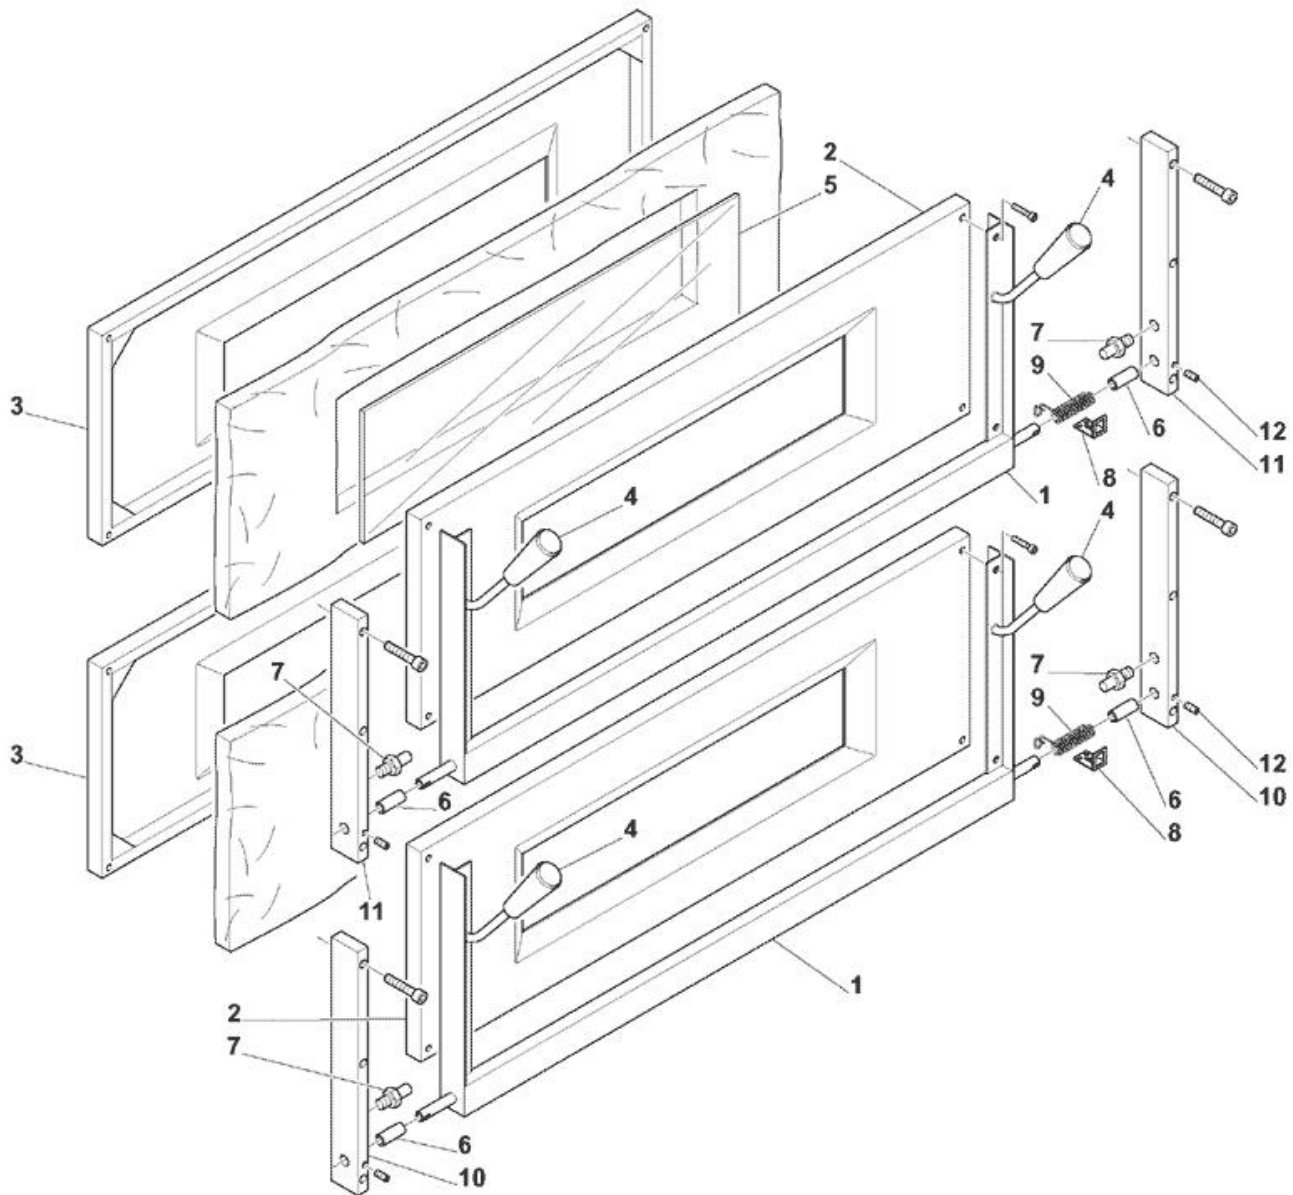

-
- 1 Pannelli forno
 - 2 Porta frontale
 - 3 Tavola resistenze
 - 4 Pannello comandi

Pos	Codice	Descrizione	notes	
0001	DRB07	FIANCO SX MF8+10+11+15 NERO		
0002	DRB08	FIANCO DX MF8CL+MF10/11+8DS N.		
0003	H3B09	SCHIENALE FORNO MF15-11 NERO		
0004	H3SB2	PANNELLO dx		
0005	H3SB3	PANNELLO sx		
0006	H3SB5	CAPPA		
0007	H3SM4	SCIVOLO INFERIORE ST MF/15+11		
0008	H5B16	C.PANN.COM.MF8CL+10+8DS V.N.		
0009	E5B06	TARGA COMANDI		
0010	AM442	TARGA POL.8DS OEM GRIGIO/ROSSO		
0011	H3SB4	Scivolo divisorio		
0012	H7B77	Fianco chiusura		
0013	HV320	COPERCHIO		

Pos	Codice	Descrizione	notes	
0001	H2TNO	C.TELAIO P.11-15 DS(H2T00)VN		
0001	H9TNO	C.TELAIO P.4-8DS+66+9FVN(H9T00		
0002	H2PS0	FRONTALE PORTA 11-15-DS		
0002	HV0S1	FRONTALE PORTA 4-5-8-10 DS		
0003	H2P00	COMPL.PORTA MF12+11DS+15DS		
0003	H9PP1	PORTA 4+8DS+66+69F.ST+P(H9PV1)		
0004	AC203	MANOPOLA MOD.MZ65 - M10 F.DS		
0005	AL276	VETRO P.CERAM.MM.131X410 SP.4		
0006	HKT01	BOCCOLA PERNO PORTA D.14X10X22		
0007	E4M20	PERNO FERMO PORTA 4/DS 15X35		
0008	HAT04	ANGOLARE REG.MOLLA 4/8/5/10 TR		
0009	MD049	MOLLA F.2.5-16 CM.48 FORNO		
0010	H3KV4	PIANTONE INFERIORE		
0010	H5MV5	SOST.PORTA L314 MF5-10 V.H5M50		
0011	H3KV3	PIANTONE SUPERIORE		
0011	H5BV5	SOS.PORTA SUP.MF10 L=329-H5B50		
0012	MD113	GRANO 5X5 INOX C/PUNTA 5927		