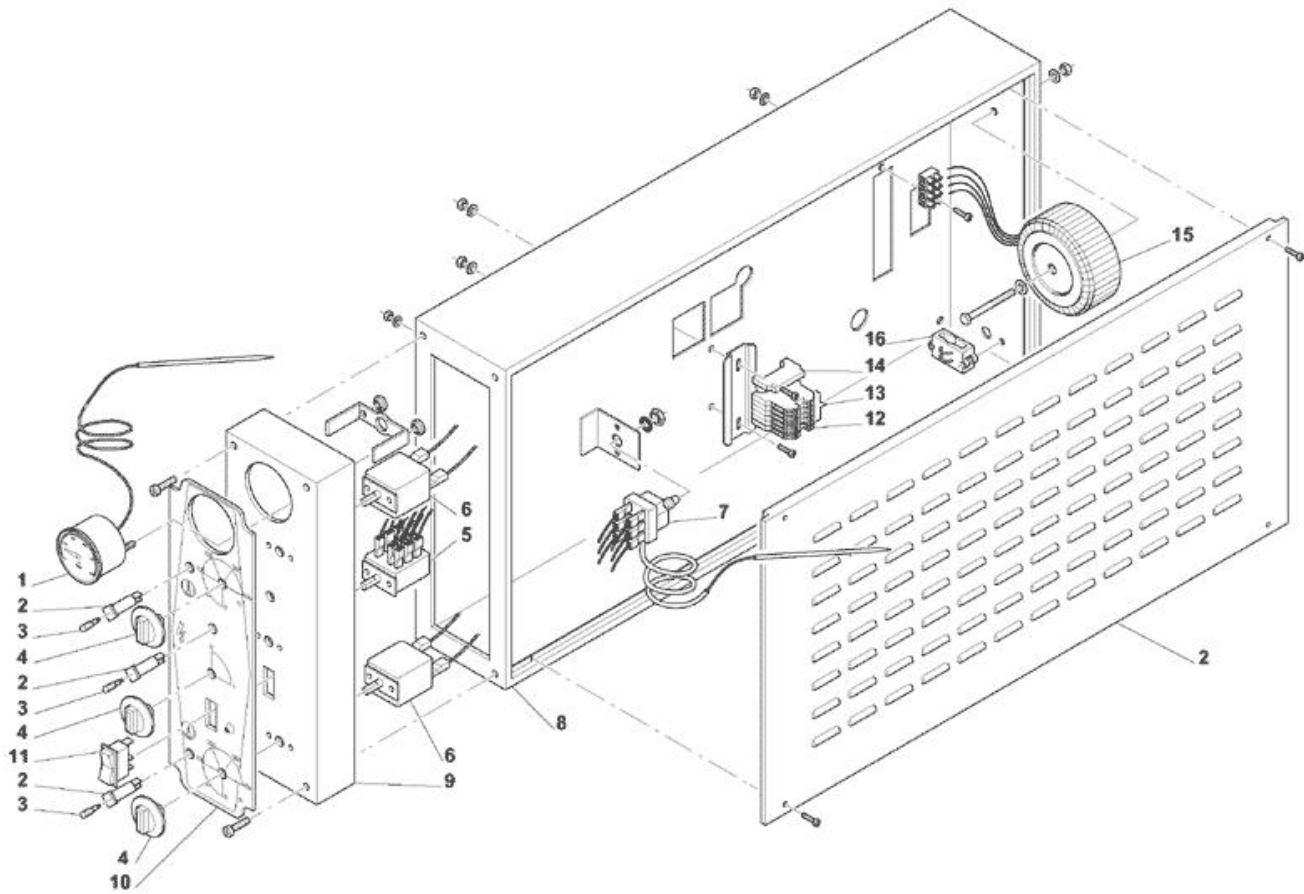

-
- 1 Pannelli forno
 - 2 Porta frontale
 - 3 Tavola resistenze
 - 4 Pannello comandi

Pos	Codice	Descrizione	notes	Prezzo (EUR)
0001	DRM07	FIANCO SX MF4CL+DS MF/5+BOFF		
0002	DRM08	FIANCO DX MF4CL+DS/MF5 NERO		
0003	DRM09	SCHIENALE		
0004	H5SM2	PANN.DX MF5+4CLS/DX+SX 4-5 DS		
0005	H5SM5	CAPPA MF5-10-4-8DS+CL INOX OEM		
0006	H5SM4	SCIVOLO INF.MF5-4-8-10S		
0007	H4P01	COPERCHIO MF4-8 CL/DS NERO		
0008	H5M16	C.PANN.COM.MF4CL+5+4DS V.N.		
0009	E5M06	TARGA COMANDI 5+4DS MECC+PIR.		
0010	AM441	TARGA POL.4DS OEM GRIGIO/ROSSO		

Pos	Codice	Descrizione	notes	
0001	H9TNO	C.TELAIO P.4-8DS+66+9FVN(H9T00		
0002	HV9S1	FRONT.PORTA MF4+8DS+66 F.ST+P.		
0003	H9PP1	PORTA 4+8DS+66+69F.ST+P(H9PV1)		
0004	AC203	MANOPOLA MOD.MZ65 - M10 F.DS		
0005	AL276	VETRO P.CERAM.MM.131X410 SP.4		
0006	HKT01	BOCCOLA PERNO PORTA D.14X10X22		
0007	E4M20	PERNO FERMO PORTA 4/DS 15X35		
0008	HAT04	ANGOLARE REG.MOLLA 4/8/5/10 TR		
0009	MD049	MOLLA F.2.5-16 CM.48 FORNO		
0010	H5MV5	SOST.PORTA L314 MF5-10 V.H5M50		
0011	MD113	GRANO 5X5 INOX C/PUNTA 5927		

Pos	Codice	Descrizione	notes	
0001	ED075	TERMOMETRO 0-500° (8201-21-60)		
0002	EL002	PORTALAMPADA ARANCIO MF+CELLE		
0003	EL003	LAMPADA TRASP.MF4+5+8+10 V.230		
0004	AC062	MANOPOLA COMMUTAT.EH009+EH030		
0005	EH018	INTERRUTT.GEN.TRIF.0-1 25A MF1		
0006	ED007	TERMOSTATO 50/400°V220 MF2+MF1		
0007	ED055	TERM.DI SICURA TRIP.500 4+8DS		
0008	H5M16	C.PANN.COM.MF4CL+5+4DS V.N.		
0009	E5M06	TARGA COMANDI 5+4DS MECC+PIR.		
0010	AM441	TARGA POL.4DS OEM GRIGIO/ROSSO		
0011	EF023	DEVIAT.UNIP.NERO 16A LAMP.INT.		
0012	EP038	Morsetto terra		
0013	EP008	Morsetto a vite		
0014	EP004	Staffa fermamorsetto		
0015	EH045	TRASF.TOROID.T50W 230/12+MORS.		
0016	AD006	Pressacavo + viti		