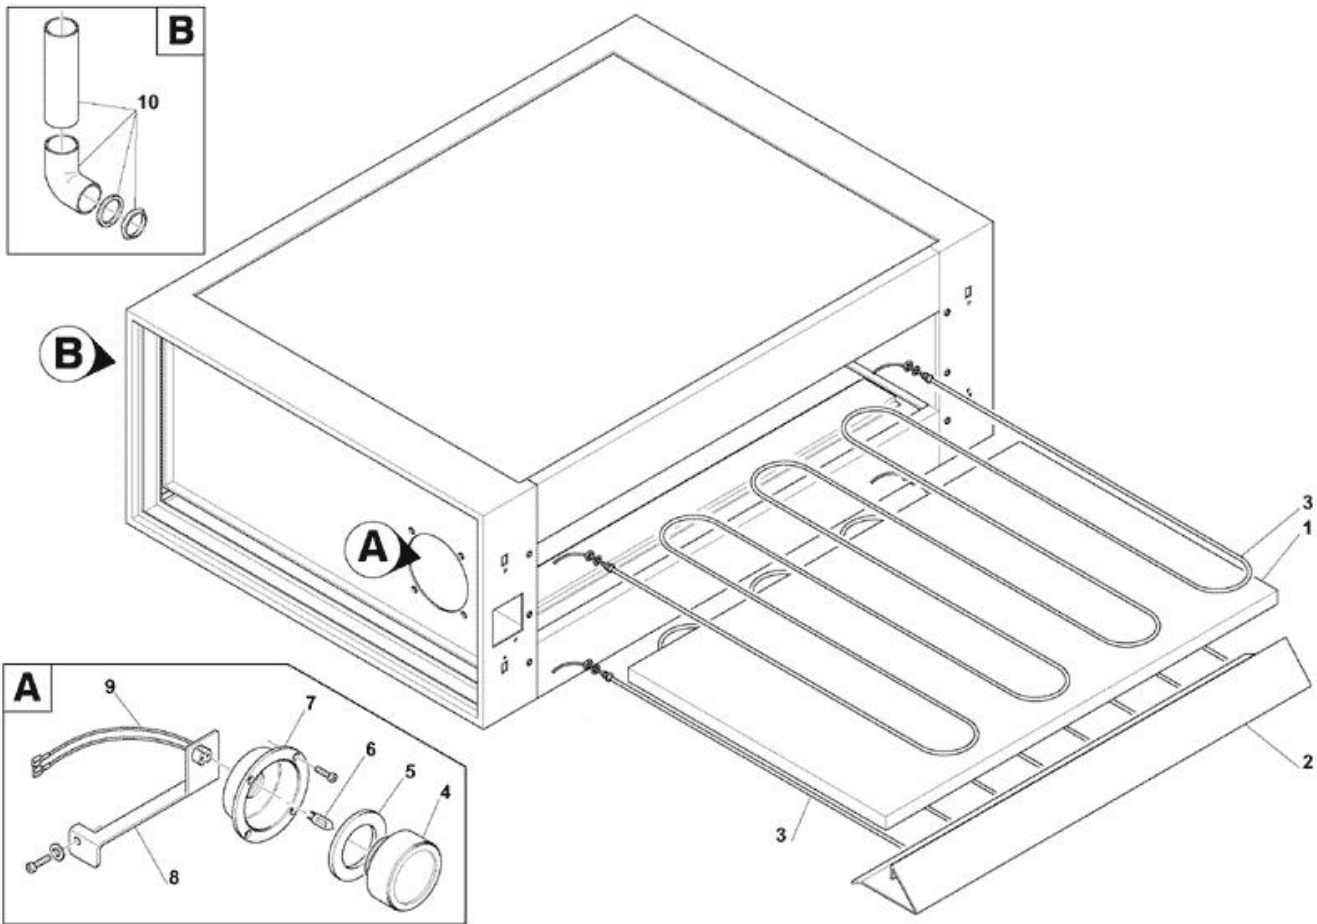

-
- 1 Pannelli forno
 - 2 Porta frontale
 - 3 Tavola resistenze
 - 4 Pannello comandi

Pos	Codice	Descrizione	notes	Prezzo (EUR)
0001	DRM07	FIANCO SX MF4CL+DS MF/5+BOFF		
0002	DRM08	FIANCO DX MF4CL+DS/MF5 NERO		
0003	DRM09	SCHIENALE		
0004	H5SM2	PANN.DX MF5+4CLS/DX+SX 4-5 DS		
0005	H5SM5	CAPPA MF5-10-4-8DS+CL INOX OEM		
0006	H5SM4	SCIVOLO INF.MF5-4-8-10S		
0007	H4P01	COPERCHIO MF4-8 CL/DS NERO		
0008	H5M16	C.PANN.COM.MF4CL+5+4DS V.N.		
0009	E5M06	TARGA COMANDI 5+4DS MECC+PIR.		
0010	AM441	TARGA POL.4DS OEM GRIGIO/ROSSO		

Pos	Codice	Descrizione	notes	
0001	H9TNO	C.TELAIO P.4-8DS+66+9FVN(H9T00		
0002	HV9S1	FRONT.PORTA MF4+8DS+66 F.ST+P.		
0003	H9PP1	PORTA 4+8DS+66+69F.ST+P(H9PV1)		
0004	AC203	MANOPOLA MOD.MZ65 - M10 F.DS		
0005	AL276	VETRO P.CERAM.MM.131X410 SP.4		
0006	HKT01	BOCCOLA PERNO PORTA D.14X10X22		
0007	E4M20	PERNO FERMO PORTA 4/DS 15X35		
0008	HAT04	ANGOLARE REG.MOLLA 4/8/5/10 TR		
0009	MD049	MOLLA F.2.5-16 CM.48 FORNO		
0010	H5MV5	SOST.PORTA L314 MF5-10 V.H5M50		
0011	MD113	GRANO 5X5 INOX C/PUNTA 5927		

Pos	Codice	Descrizione	notes	
0001	ED075	TERMOMETRO 0-500° (8201-21-60)		
0002	EL002	PORTALAMPADA ARANCIO MF+CELLE		
0003	EL003	LAMPADA TRASP.MF4+5+8+10 V.230		
0004	AC062	MANOPOLA COMMUTAT.EH009+EH030		
0005	EH018	INTERRUTT.GEN.TRIF.0-1 25A MF1		
0006	ED007	TERMOSTATO 50/400°V220 MF2+MF1		
0007	ED055	TERM.DI SICURA TRIP.500 4+8DS		
0008	H5M16	C.PANN.COM.MF4CL+5+4DS V.N.		
0009	E5M06	TARGA COMANDI 5+4DS MECC+PIR.		
0010	AM441	TARGA POL.4DS OEM GRIGIO/ROSSO		
0011	EF023	DEVIAT.UNIP.NERO 16A LAMP.INT.		
0012	EP038	Morsetto terra		
0013	EP008	Morsetto a vite		
0014	EP004	Staffa fermamorsetto		
0015	EH045	TRASF.TOROID.T50W 230/12+MORS.		
0016	AD006	Pressacavo + viti		