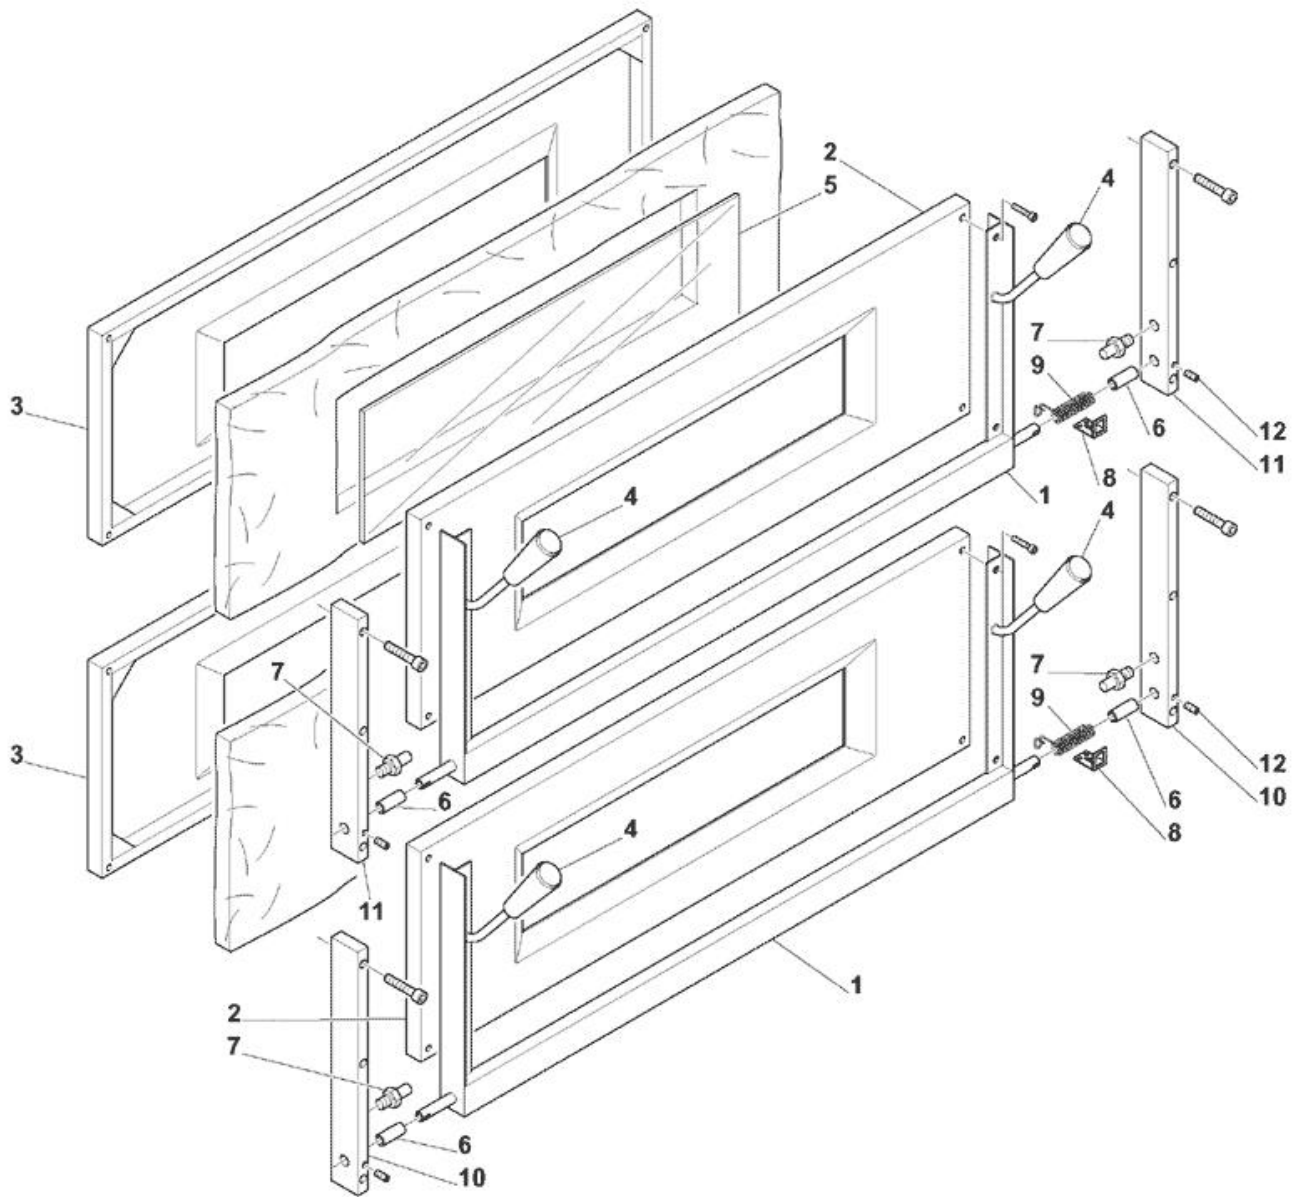

-
- 1 Pannelli forno
 - 2 Porta frontale
 - 3 Tavola resistenze
 - 4 Pannello comandi

Pos	Codice	Descrizione	notes	Prezzo (EUR)
0001	DRB07	FIANCO SX MF8+10+11+15 NERO		
0002	DRB08	FIANCO DX MF8CL+MF10/11+8DS N.		
0003	DRB09	SCHIENALE MF8 DS+CL/MF10 NERO		
0004	H5SB2	PANN.DX MF10-8CLS/DX+SX 8-10DS		
0005	H5SM5	CAPPA MF5-10-4-8DS+CL INOX OEM		
0006	H5SM4	SCIVOLO INF.MF5-4-8-10S		
0007	H4P01	COPERCHIO MF4-8 CL/DS NERO		
0008	H5B16	C.PANN.COM.MF8CL+10+8DS V.N.		
0009	E5B06	TARGA COMANDI		
0010	AM441	TARGA POL.4DS OEM GRIGIO/ROSSO		
0011	H5SB4	SCIVOLO DIVIS.MF10S+MF8S CL/DS		

Pos	Codice	Descrizione	notes	Prezzo (EUR)
0001	H2TNO	C.TELAIO P.11-15 DS(H2T00)VN		
0001	H9TNO	C.TELAIO P.4-8DS+66+9FVN(H9T00		
0002	H2PS0	FRONTALE PORTA 11-15-DS		
0002	HV0S1	FRONTALE PORTA 4-5-8-10 DS		
0003	H2P00	COMPL.PORTA MF12+11DS+15DS		
0003	H9PP1	PORTA 4+8DS+66+69F.ST+P(H9PV1)		
0004	AC203	MANOPOLA MOD.MZ65 - M10 F.DS		
0005	AL276	VETRO P.CERAM.MM.131X410 SP.4		
0006	HKT01	BOCCOLA PERNO PORTA D.14X10X22		
0007	E4M20	PERNO FERMO PORTA 4/DS 15X35		
0008	HAT04	ANGOLARE REG.MOLLA 4/8/5/10 TR		
0009	MD049	MOLLA F.2.5-16 CM.48 FORNO		
0010	H3KV4	PIANTONE INFERIORE		
0010	H5MV5	SOST.PORTA L314 MF5-10 V.H5M50		
0011	H3KV3	PIANTONE SUPERIORE		
0011	H5BV5	SOS.PORTA SUP.MF10 L=329-H5B50		
0012	MD113	GRANO 5X5 INOX C/PUNTA 5927		

Pos	Codice	Descrizione	notes	
0001	ED075	TERMOMETRO 0-500° (8201-21-60)		
0002	EL002	PORTALAMPADA ARANCIO MF+CELLE		
0003	EL003	LAMPADA TRASP.MF4+5+8+10 V.230		
0004	AC062	MANOPOLA COMMUTAT.EH009+EH030		
0005	EH018	INTERRUTT.GEN.TRIF.0-1 25A MF1		
0006	ED007	TERMOSTATO 50/400°V220 MF2+MF1		
0007	ED055	TERM.DI SICURA TRIP.500 4+8DS		
0008	H5B16	C.PANN.COM.MF8CL+10+8DS V.N.		
0009	E5B06	TARGA COMANDI		
0010	AM442	TARGA POL.8DS OEM GRIGIO/ROSSO		
0011	EF023	DEVIAT.UNIP.NERO 16A LAMP.INT.		
0012	EP038	Morsetto terra		
0013	EP008	Morsetto a vite		
0014	EP004	Staffa fermamorsetto		
0015	EH045	TRASF.TOROID.T50W 230/12+MORS.		
0016	AD006	Pressacavo + viti		