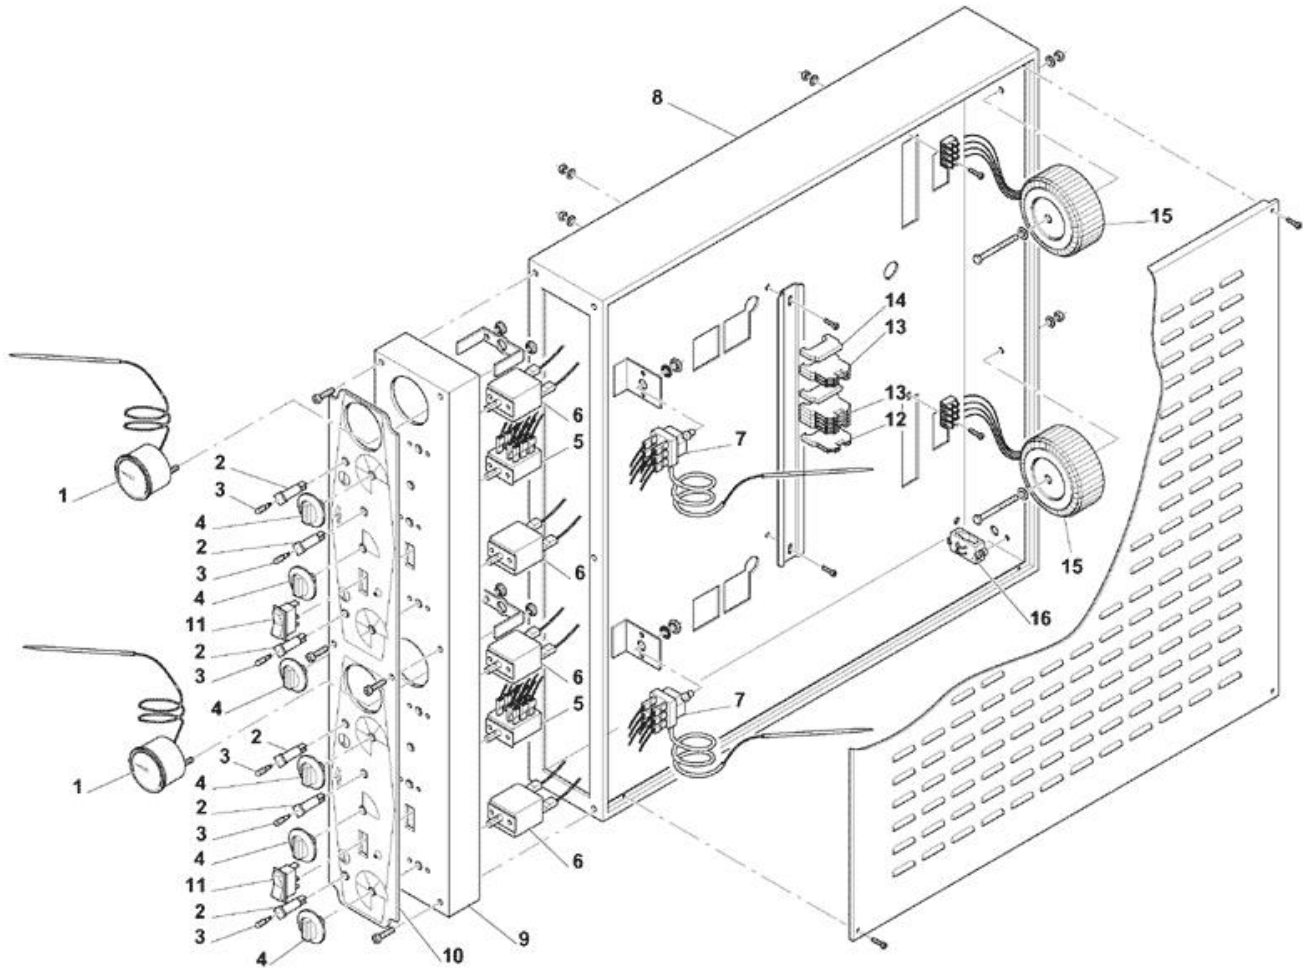

-
- 1 Pannelli forno
 - 2 Porta frontale
 - 3 Tavola resistenze
 - 4 Pannello comandi

Pos	Codice	Descrizione	notes	Prezzo (EUR)
0001	DRB07	FIANCO SX MF8+10+11+15 NERO		
0002	DRB08	FIANCO DX MF8CL+MF10/11+8DS N.		
0003	DRB09	SCHIENALE MF8 DS+CL/MF10 NERO		
0004	H5SB2	PANN.DX MF10-8CLS/DX+SX 8-10DS		
0005	H5SM5	CAPPA MF5-10-4-8DS+CL INOX OEM		
0006	H5SM4	SCIVOLO INF.MF5-4-8-10S		
0007	H4P01	COPERCHIO MF4-8 CL/DS NERO		
0008	H5B16	C.PANN.COM.MF8CL+10+8DS V.N.		
0009	E5B06	TARGA COMANDI		
0010	AM441	TARGA POL.4DS OEM GRIGIO/ROSSO		
0011	H5SB4	SCIVOLO DIVIS.MF10S+MF8S CL/DS		

Pos	Codice	Descrizione	notes	Prezzo (EUR)
0001	H2TNO	C.TELAIO P.11-15 DS(H2T00)VN		
0001	H9TNO	C.TELAIO P.4-8DS+66+9FVN(H9T00		
0002	H2PS0	FRONTALE PORTA 11-15-DS		
0002	HV0S1	FRONTALE PORTA 4-5-8-10 DS		
0003	H2P00	COMPL.PORTA MF12+11DS+15DS		
0003	H9PP1	PORTA 4+8DS+66+69F.ST+P(H9PV1)		
0004	AC203	MANOPOLA MOD.MZ65 - M10 F.DS		
0005	AL276	VETRO P.CERAM.MM.131X410 SP.4		
0006	HKT01	BOCCOLA PERNO PORTA D.14X10X22		
0007	E4M20	PERNO FERMO PORTA 4/DS 15X35		
0008	HAT04	ANGOLARE REG.MOLLA 4/8/5/10 TR		
0009	MD049	MOLLA F.2.5-16 CM.48 FORNO		
0010	H3KV4	PIANTONE INFERIORE		
0010	H5MV5	SOST.PORTA L314 MF5-10 V.H5M50		
0011	H3KV3	PIANTONE SUPERIORE		
0011	H5BV5	SOS.PORTA SUP.MF10 L=329-H5B50		
0012	MD113	GRANO 5X5 INOX C/PUNTA 5927		

Pos	Codice	Descrizione	notes	
0001	ED075	TERMOMETRO 0-500° (8201-21-60)		
0002	EL002	PORTALAMPADA ARANCIO MF+CELLE		
0003	EL003	LAMPADA TRASP.MF4+5+8+10 V.230		
0004	AC062	MANOPOLA COMMUTAT.EH009+EH030		
0005	EH018	INTERRUTT.GEN.TRIF.0-1 25A MF1		
0006	ED007	TERMOSTATO 50/400°V220 MF2+MF1		
0007	ED055	TERM.DI SICURA TRIP.500 4+8DS		
0008	H5B16	C.PANN.COM.MF8CL+10+8DS V.N.		
0009	E5B06	TARGA COMANDI		
0010	AM442	TARGA POL.8DS OEM GRIGIO/ROSSO		
0011	EF023	DEVIAT.UNIP.NERO 16A LAMP.INT.		
0012	EP038	Morsetto terra		
0013	EP008	Morsetto a vite		
0014	EP004	Staffa fermamorsetto		
0015	EH045	TRASF.TOROID.T50W 230/12+MORS.		
0016	AD006	Pressacavo + viti		