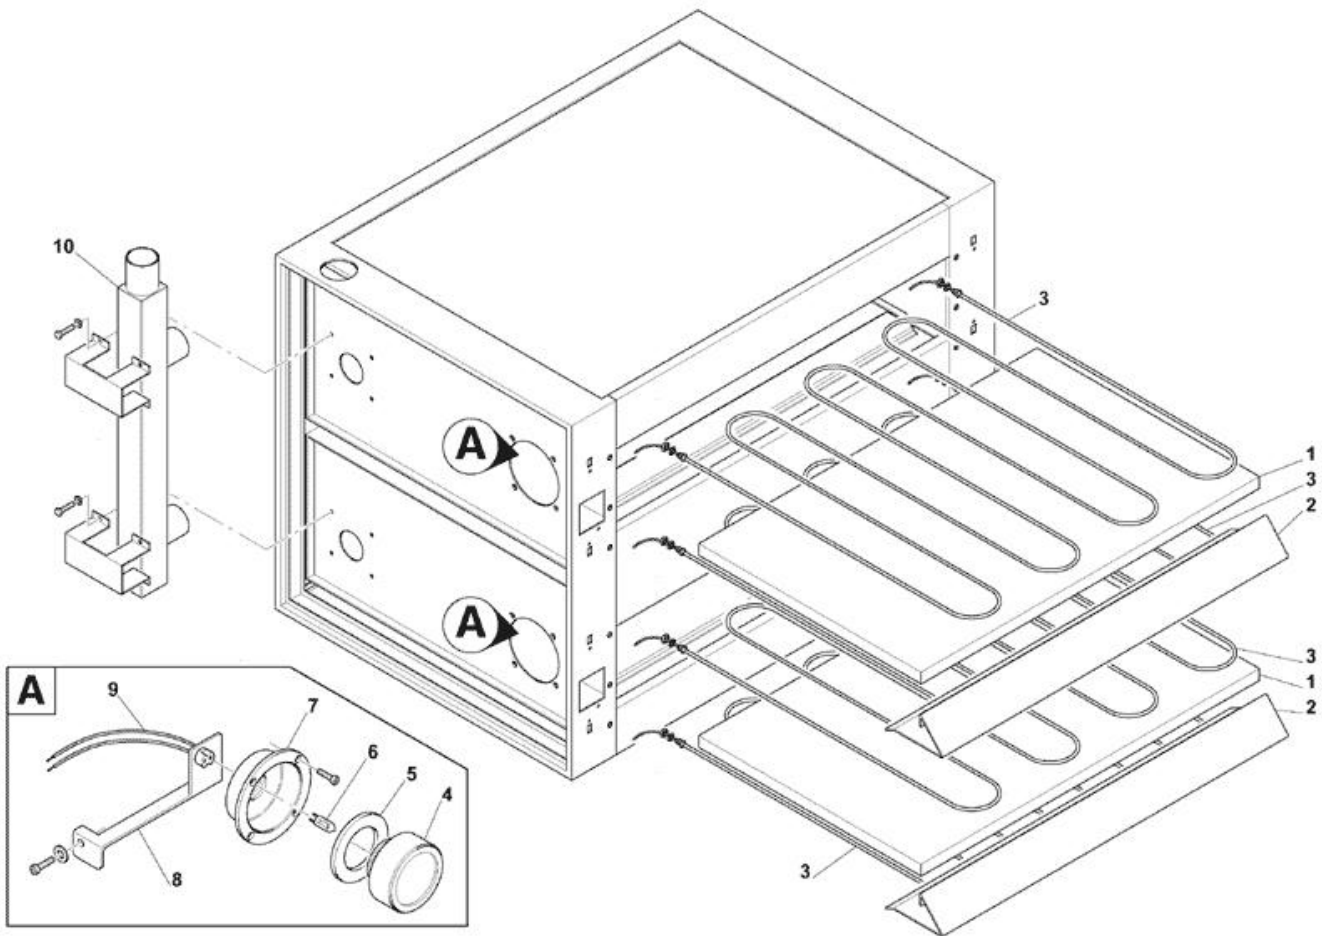

-
- 1 Pannelli forno
 - 2 Porta frontale
 - 3 Tavola resistenze
 - 4 Pannello comandi

Pos	Codice	Descrizione	notes	Prezzo (EUR)
0001	DRB07	FIANCO SX MF8+10+11+15 NERO		
0002	DRB08	FIANCO DX MF8CL+MF10/11+8DS N.		
0003	DRB09	SCHIENALE MF8 DS+CL/MF10 NERO		
0004	H5SB2	PANN.DX MF10-8CLS/DX+SX 8-10DS		
0005	H5SM5	CAPPA MF5-10-4-8DS+CL INOX OEM		
0006	H5SM4	SCIVOLO INF.MF5-4-8-10S		
0007	H4P01	COPERCHIO MF4-8 CL/DS NERO		
0008	H5B16	C.PANN.COM.MF8CL+10+8DS V.N.		
0009	E5B06	TARGA COMANDI		
0010	AM441	TARGA POL.4DS OEM GRIGIO/ROSSO		
0011	H5SB4	SCIVOLO DIVIS.MF10S+MF8S CL/DS		

Pos	Codice	Descrizione	notes	Prezzo (EUR)
0001	H2TNO	C.TELAIO P.11-15 DS(H2T00)VN		
0001	H9TNO	C.TELAIO P.4-8DS+66+9FVN(H9T00		
0002	H2PS0	FRONTALE PORTA 11-15-DS		
0002	HV0S1	FRONTALE PORTA 4-5-8-10 DS		
0003	H2P00	COMPL.PORTA MF12+11DS+15DS		
0003	H9PP1	PORTA 4+8DS+66+69F.ST+P(H9PV1)		
0004	AC203	MANOPOLA MOD.MZ65 - M10 F.DS		
0005	AL276	VETRO P.CERAM.MM.131X410 SP.4		
0006	HKT01	BOCCOLA PERNO PORTA D.14X10X22		
0007	E4M20	PERNO FERMO PORTA 4/DS 15X35		
0008	HAT04	ANGOLARE REG.MOLLA 4/8/5/10 TR		
0009	MD049	MOLLA F.2.5-16 CM.48 FORNO		
0010	H3KV4	PIANTONE INFERIORE		
0010	H5MV5	SOST.PORTA L314 MF5-10 V.H5M50		
0011	H3KV3	PIANTONE SUPERIORE		
0011	H5BV5	SOS.PORTA SUP.MF10 L=329-H5B50		
0012	MD113	GRANO 5X5 INOX C/PUNTA 5927		

Pos	Codice	Descrizione	notes	
0001	ED075	TERMOMETRO 0-500° (8201-21-60)		
0002	EL002	PORTALAMPADA ARANCIO MF+CELLE		
0003	EL003	LAMPADA TRASP.MF4+5+8+10 V.230		
0004	AC062	MANOPOLA COMMUTAT.EH009+EH030		
0005	EH018	INTERRUTT.GEN.TRIF.0-1 25A MF1		
0006	ED007	TERMOSTATO 50/400°V220 MF2+MF1		
0007	ED055	TERM.DI SICURA TRIP.500 4+8DS		
0008	H5B16	C.PANN.COM.MF8CL+10+8DS V.N.		
0009	E5B06	TARGA COMANDI		
0010	AM442	TARGA POL.8DS OEM GRIGIO/ROSSO		
0011	EF023	DEVIAT.UNIP.NERO 16A LAMP.INT.		
0012	EP038	Morsetto terra		
0013	EP008	Morsetto a vite		
0014	EP004	Staffa fermamorsetto		
0015	EH045	TRASF.TOROID.T50W 230/12+MORS.		
0016	AD006	Pressacavo + viti		