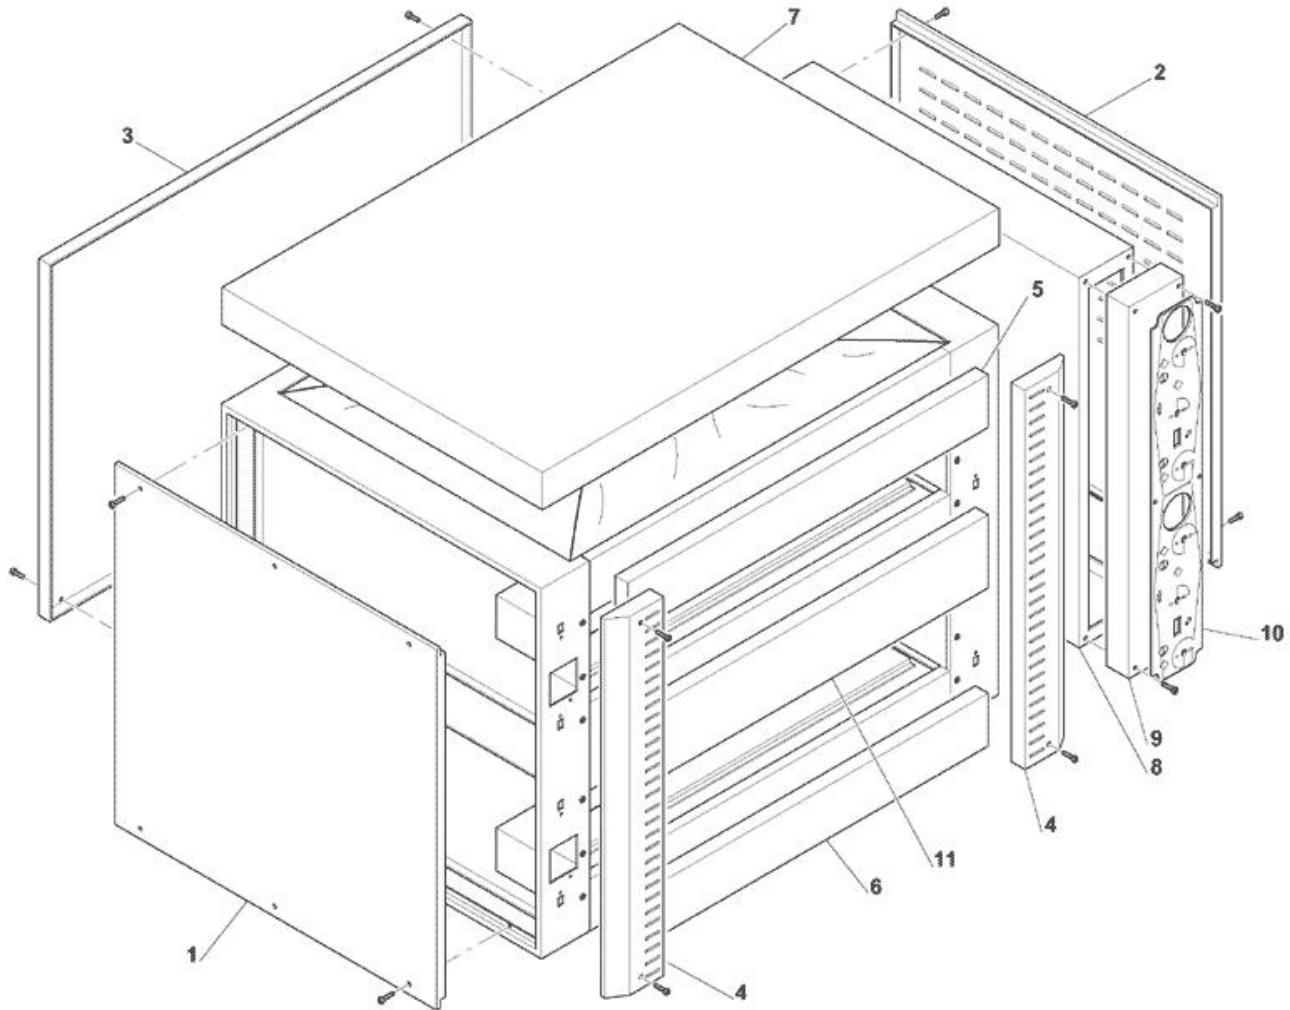

-
- 1 Pannelli forno
 - 2 Porta frontale
 - 3 Tavola resistenze
 - 4 Pannello comandi

Pos	Codice	Descrizione	notes	Prezzo (EUR)
0001	DRB07	FIANCO SX MF8+10+11+15 NERO		
0002	DRB08	FIANCO DX MF8CL+MF10/11+8DS N.		
0003	DRB09	SCHIENALE MF8 DS+CL/MF10 NERO		
0004	H5SB2	PANN.DX MF10-8CLS/DX+SX 8-10DS		
0005	H5SM5	CAPPA MF5-10-4-8DS+CL INOX OEM		
0006	H5SM4	SCIVOLO INF.MF5-4-8-10S		
0007	H4P01	COPERCHIO MF4-8 CL/DS NERO		
0008	H5B16	C.PANN.COM.MF8CL+10+8DS V.N.		
0009	E5B06	TARGA COMANDI		
0010	AM441	TARGA POL.4DS OEM GRIGIO/ROSSO		
0011	H5SB4	SCIVOLO DIVIS.MF10S+MF8S CL/DS		

Pos	Codice	Descrizione	notes	Prezzo (EUR)
0001	H2TNO	C.TELAIO P.11-15 DS(H2T00)VN		
0001	H9TNO	C.TELAIO P.4-8DS+66+9FVN(H9T00		
0002	H2PS0	FRONTALE PORTA 11-15-DS		
0002	HV0S1	FRONTALE PORTA 4-5-8-10 DS		
0003	H2P00	COMPL.PORTA MF12+11DS+15DS		
0003	H9PP1	PORTA 4+8DS+66+69F.ST+P(H9PV1)		
0004	AC203	MANOPOLA MOD.MZ65 - M10 F.DS		
0005	AL276	VETRO P.CERAM.MM.131X410 SP.4		
0006	HKT01	BOCCOLA PERNO PORTA D.14X10X22		
0007	E4M20	PERNO FERMO PORTA 4/DS 15X35		
0008	HAT04	ANGOLARE REG.MOLLA 4/8/5/10 TR		
0009	MD049	MOLLA F.2.5-16 CM.48 FORNO		
0010	H3KV4	PIANTONE INFERIORE		
0010	H5MV5	SOST.PORTA L314 MF5-10 V.H5M50		
0011	H3KV3	PIANTONE SUPERIORE		
0011	H5BV5	SOS.PORTA SUP.MF10 L=329-H5B50		
0012	MD113	GRANO 5X5 INOX C/PUNTA 5927		

Pos	Codice	Descrizione	notes	
0001	ED075	TERMOMETRO 0-500° (8201-21-60)		
0002	EL002	PORTALAMPADA ARANCIO MF+CELLE		
0003	EL003	LAMPADA TRASP.MF4+5+8+10 V.230		
0004	AC062	MANOPOLA COMMUTAT.EH009+EH030		
0005	EH018	INTERRUTT.GEN.TRIF.0-1 25A MF1		
0006	ED007	TERMOSTATO 50/400°V220 MF2+MF1		
0007	ED055	TERM.DI SICURA TRIP.500 4+8DS		
0008	H5B16	C.PANN.COM.MF8CL+10+8DS V.N.		
0009	E5B06	TARGA COMANDI		
0010	AM442	TARGA POL.8DS OEM GRIGIO/ROSSO		
0011	EF023	DEVIAT.UNIP.NERO 16A LAMP.INT.		
0012	EP038	Morsetto terra		
0013	EP008	Morsetto a vite		
0014	EP004	Staffa fermamorsetto		
0015	EH045	TRASF.TOROID.T50W 230/12+MORS.		
0016	AD006	Pressacavo + viti		