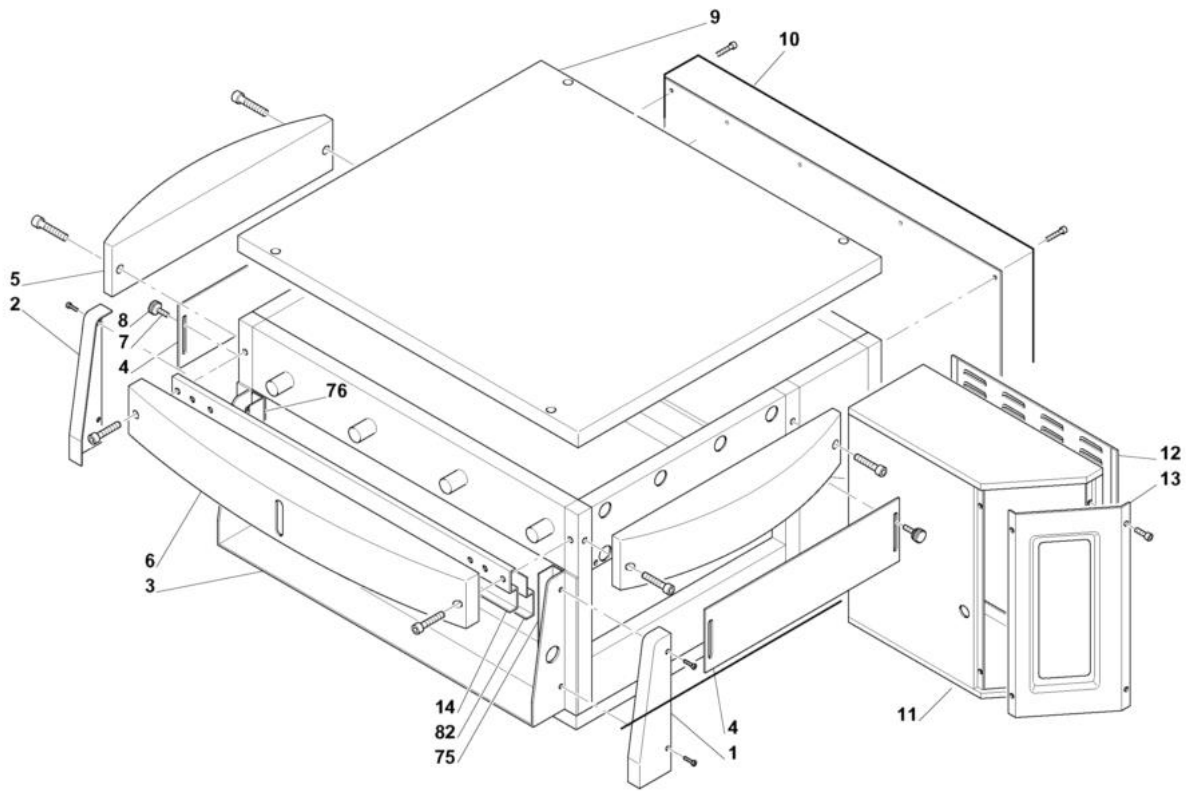

- 
- 1 SUPPORTO FORNO HENERGO
  - 2 PANNELLI FORNO GAS
  - 3 NASTRO TRASPORTATORE
  - 4 PORTA FRONTALE
  - 5 DIFFUSORI ARIA
  - 6 CHIUSURA CAMERA GAS
  - 7 PANNELLO COMANDI GAS
  - 8 BRUCIATORE

Pos	Codice	Descrizione	notes	
0001	SR325	COMPL. GAMBA SUPP. TLV50+75		
0002	SR319	TRAVERSA SUPP. TLV75		
0002	SR320	TRAVERSA SUPP. TLV50		
0003	AC080	RUOTA D. 125 + FRENO		
0004	AC068	RUOTA D. 125 + S/FRENO		

Pos	Codice	Descrizione	notes	
0001	SR255	LATERALE CERNIERA DX		
0002	SR259	LATERALE CERNIERA SX		
0003	SR244	COMPL. TELAIO CERNIERA		
0004	SR079	RIBASSA CAMERA TLV/50		
0004	SR154	RIBASSA CAMERA TLV/75		
0005	SR068	COMP.CAPPA SOPRA NASTRO TLV/50		
0005	SR265	COMP.CAPPA SOPRA NASTRO TLV/75		
0006	SR258	C.CAPPA SOPRAPORTA TLV/75+50		
0007	MD124	GRANO 6X35 C/PUNTA		
0008	QST03	VOLANTINO PORTA		
0009	SR532	COPERCHIO TLV 50		
0009	SR533	COPERCHIO TLV/75		
0010	SR918	SCHIENALE		
0011	SR150	COMP. TELAIO COMANDI		
0012	SR141	PANN. DX SCATOLA COMANDI		
0013	SR160	TARGA COMANDIC/VIS.		
0014	SR148	BATTUTA SUPERIORE		
0075	SR246	BATTUTA LATERALE DX		
0076	SR339	BATTUTA LATERALE SX		
0082	SR147	BATTUTA INF. TLV50+75		