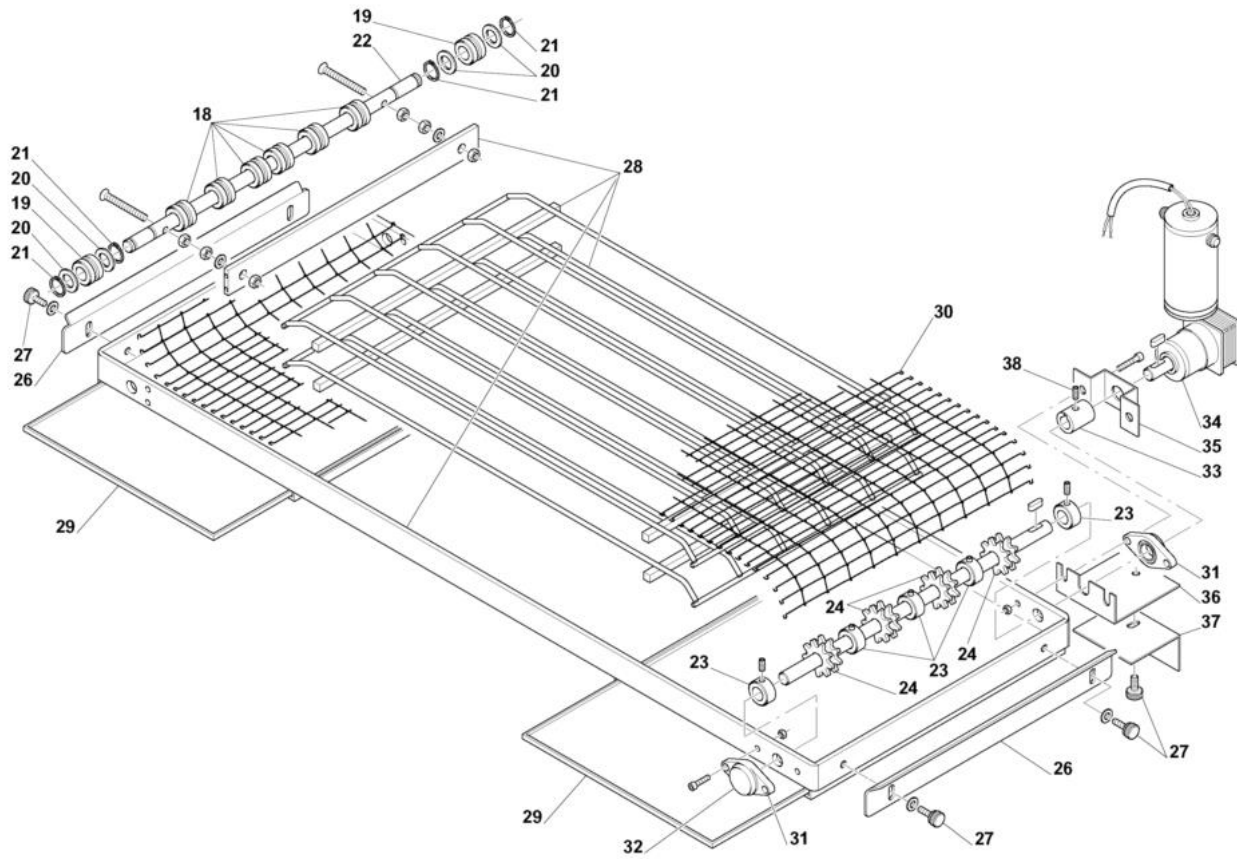

NASTRO TRASPORTATORE