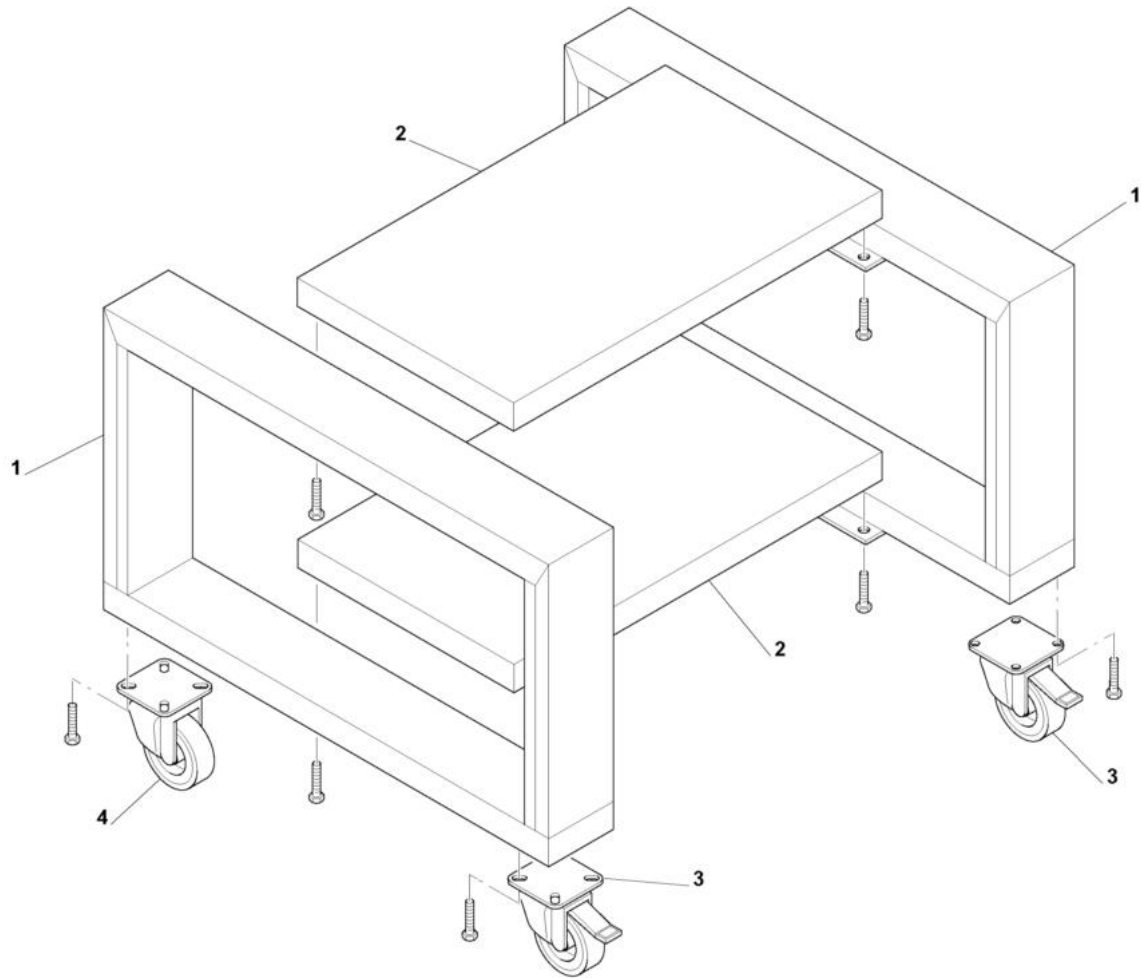

- 
- 1 SUPPORTO FORNO HENERGO
  - 2 PANNELLI FORNO GAS
  - 3 NASTRO TRASPORTATORE
  - 4 PORTA FRONTALE
  - 5 DIFFUSORI ARIA
  - 6 CHIUSURA CAMERA GAS
  - 7 PANNELLO COMANDI GAS
  - 8 BRUCIATORE

Pos	Codice	Descrizione	notes	
0001	SR325	COMPL. GAMBA SUPP. TLV50+75		
0002	SR319	TRAVERSA SUPP. TLV75		
0002	SR320	TRAVERSA SUPP. TLV50		
0003	AC080	RUOTA D. 125 + FRENO		
0004	AC068	RUOTA D. 125 + S/FRENO		

Pos	Codice	Descrizione	notes	
0001	SR255	LATERALE CERNIERA DX		
0002	SR259	LATERALE CERNIERA SX		
0003	SR244	COMPL. TELAIO CERNIERA		
0004	SR079	RIBASSA CAMERA TLV/50		
0004	SR154	RIBASSA CAMERA TLV/75		
0005	SR068	COMP.CAPPA SOPRA NASTRO TLV/50		
0005	SR265	COMP.CAPPA SOPRA NASTRO TLV/75		
0006	SR258	C.CAPPA SOPRAPORTA TLV/75+50		
0007	MD124	GRANO 6X35 C/PUNTA		
0008	QST03	VOLANTINO PORTA		
0009	SR532	COPERCHIO TLV 50		
0009	SR533	COPERCHIO TLV/75		
0010	SR918	SCHIENALE		
0011	SR150	COMP. TELAIO COMANDI		
0012	SR141	PANN. DX SCATOLA COMANDI		
0013	SR160	TARGA COMANDIC/VIS.		
0014	SR148	BATTUTA SUPERIORE		
0075	SR246	BATTUTA LATERALE DX		
0076	SR339	BATTUTA LATERALE SX		
0082	SR147	BATTUTA INF. TLV50+75		