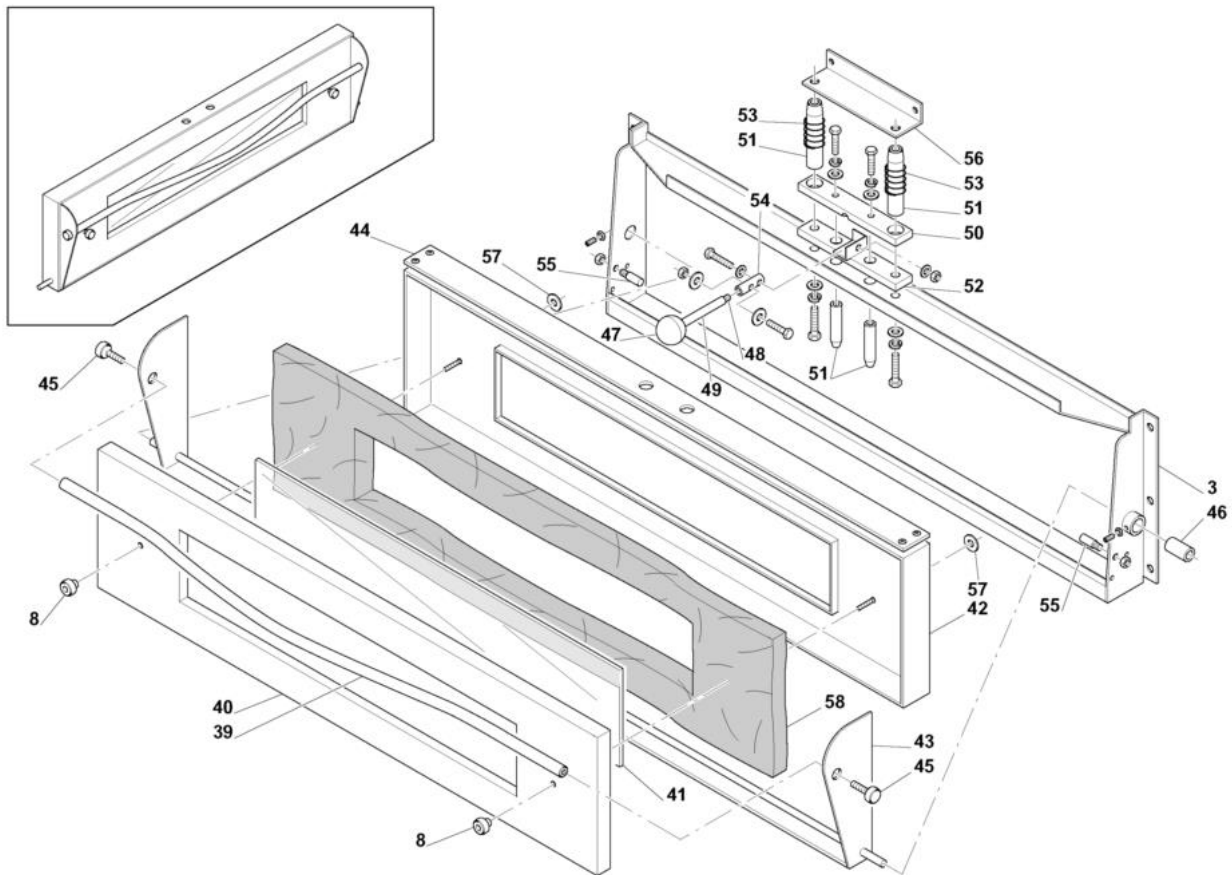

Pos	Codice	Descrizione	notes	
0001	SR255	LATERALE CERNIERA DX		
0002	SR259	LATERALE CERNIERA SX		
0003	SR244	COMPL. TELAIO CERNIERA		
0004	SR079	RIBASSA CAMERA TLV/50		
0004	SR154	RIBASSA CAMERA TLV/75		
0005	SR068	COMP.CAPPA SOPRA NASTRO TLV/50		
0005	SR265	COMP.CAPPA SOPRA NASTRO TLV/75		
0006	SR258	C.CAPPA SOPRAPORTA TLV/75+50		
0007	MD124	GRANO 6X35 C/PUNTA		
0008	QST03	VOLANTINO PORTA		
0009	SR532	COPERCHIO TLV 50		
0009	SR533	COPERCHIO TLV/75		
0010	SR918	SCHIENALE		
0011	SR150	COMP. TELAIO COMANDI		
0012	SR141	PANN. DX SCATOLA COMANDI		
0013	SR160	TARGA COMANDIC/VIS.		
0014	SR148	BATTUTA SUPERIORE		
0075	SR246	BATTUTA LATERALE DX		
0076	SR339	BATTUTA LATERALE SX		
0082	SR147	BATTUTA INF. TLV50+75		

NASTRO TRASPORTATORE

NASTRO TRASPORTATORE

Pos	Codice	Descrizione	notes	
0018	AD236	NOTTOLINO CENT. TLV 75(6)-TLV 50(4) PULLEY		
0019	AD237	NOTTOLINO LATERALE		
0020	SR114	RONDELLA ALBERO CONDOTTO		
0021	MC047	ANELLO SEEGER D.17		
0022	KF144	ALBERO CONDOTTO TLV 75		
0022	KF153	ALBERO CONDOTTO TLV 50		
0023	KF146	TONDO TELAIO NAS. TLV 75(5)-TLV 50(4) FASTEN		
0024	KF147	CORONA Z111/2D TLV 75(4)-TLV 50(3) CROWN		
0026	SR054	ANG.FERMA PIZZA TUNNEL TLV/50		
0026	SR109	ANGOLARE FERMA PIZZA TVL/75 ANGLE PROFILE		
0027	AC030	VOLANT.FISS.P.TEMP.ZP/22 M6X15		
0028	SR062	COMP. TELAIO NASTRO TVL/75 FRAMECOMP. TELAIO NASTRO TVL/50 FRAME		
0028	SR115	COMP. TELAIO NASTRO TVL/75 FRAMECOMP. TELAIO NASTRO TVL/50 FRAME		
0029	SR053	LECCARDA TUNNEL TLV50		
0029	SR102	LECCARDA TVL/75 PLATE		
0030	AL295	NASTRO H.750 MM(11M)TLV75 303M		
0030	AL296	NASTRO H.500 MM(7M)TLV50 303M		
0031	KE301	SUPP.UNI KFL001(CUSCINETTO)TLV		
0032	KE304	CALOTTA CHIUSA CAP		
0033	KF130	GIUNTO TRASMISSIONE JOINT		
0034	KD086	RID.WM26/P622 360+MOT.TLV5075		
0035	SR142	STAFFA MOTORIDUTTORE FLASK		
0036	SR382	STAFFA A SERRAGGIO NASTRO FLASK		
0037	SR383	STAFFA B SERRAGGIO NASTRO TLV		
0038	MD052	GRANO C/PUNTA M6X16 INOX 5927		