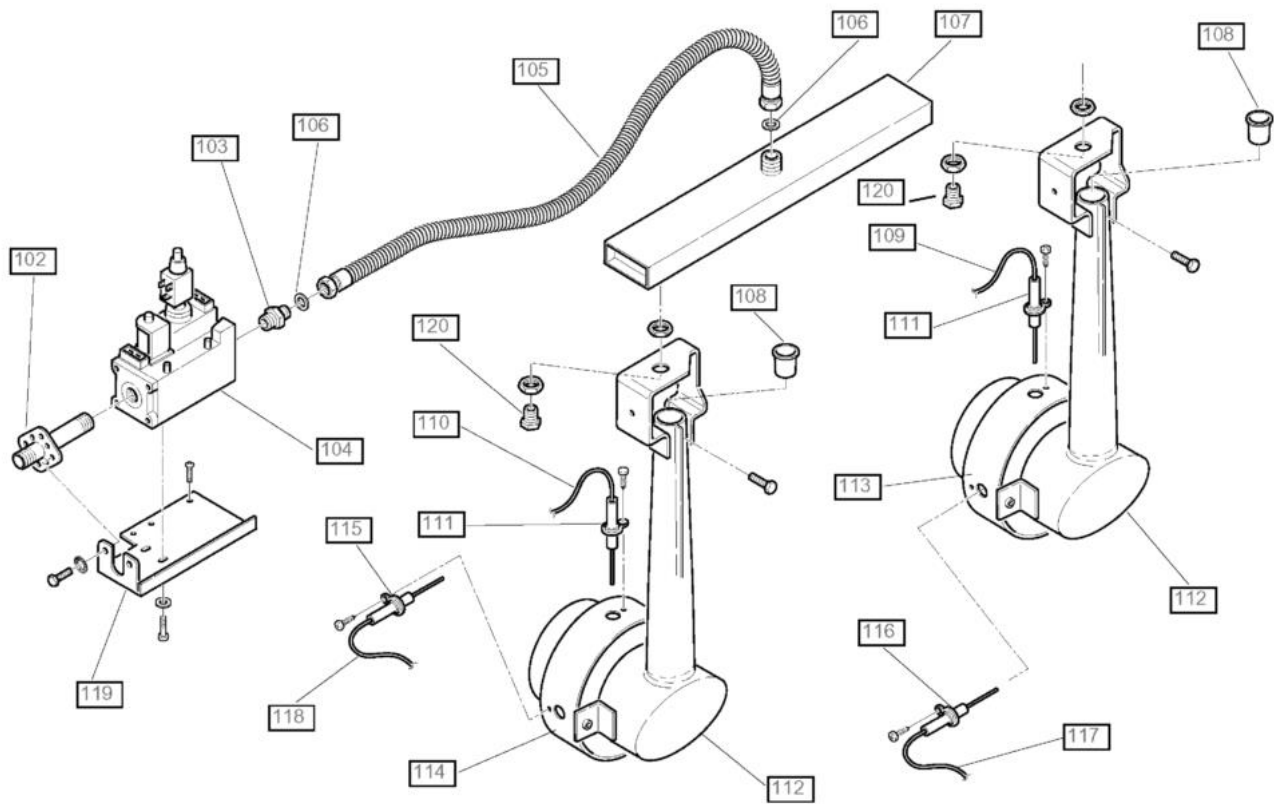

Pos	Codice	Descrizione	notes	
0003	SR244	COMPL. TELAIO CERNIERA		
0008	QST03	VOLANTINO PORTA		
0039	SR197	MANIGLIA SAGOM. + BOCCOLE		
0040	SR195	SERRAGGIO VETRO		
0041	AL287	VETRO P.CERAM.MM.825X190 SP.4		
0042	SR252	COMPL. FERMAVET. + DISTANZ.		
0043	SR199	COMPL. FIANCO FERMA PORTA		
0044	SR200	FERMAVETRO SUP.		
0045	AD256	NOTTOLINO FISS. MAN. PORTA		
0046	SR254	BOCCOLA OTTONE		
0047	50SCA73892	POMOLO		
0048	SR360	BARRA FILETTATA M8		
0049	SR361	TUBO LEVA SGANCIO TLV50/75		
0050	SR248	PIATTO A SGAN.-AGGAN. PORTA PLATE		
0051	SR249	PERNO B SGAN.-AGGAN. PORTA PLATE		
0052	SR298	COMPL. FULCRO LEVA		
0053	MD067	MOLLA AGGANCIO		
0054	SR262	PERNO FILETTATO D. 12x45		
0055	SR369	PERNO FERMA PORTA		
0056	SR338	STAFFA SERRAGGIO SGANCIO		
0057	MC134	RONDELLA M 6		
0058	AL300	GUARN.VETRO PORTA TLV50/75		

Pos	Codice	Descrizione	notes
0102	SR590	COMPL.RAMPA GAS TLV50+75	
0103	GA332	NIPPLE 1/2x1/2	
0104	GA317	ELETTROVALVOLA	
0105	GA321	TUBO FLESSIBILE	
0106	AD306	RONDELLA	
0107	GA319	RAMPA GAS	
0108	GA329	BOCCOLA ARIA	
0109	EO375	CAVO ELETT. ACCENS. DX	
0110	EO376	CAVO ELETT. ACCENS. SX	
0111	GA322	ELETTRODO ACCENS.	
0112	GA320	BRUCIATOREE	
0113	GA333	FLANGIA DX	
0114	GA334	FLANGIA SX	
0115	GA325	ELETTRODO RILEV. SX	
0116	GA324	ELETTRODO RILEV.DX EEEE	
0117	EO377	CAVO RILEV.ELETT. DX	
0118	EO378	CAVO RILEV.ELETT. SX	
0119	SR917	STAFFA ELETTROVALV.	
0120	GA327	UGELLO METANO D.295	
0120	GA328	UGELLO GPL D.165	
0120	GA331	UGELLO METANO POLONIA D.380	