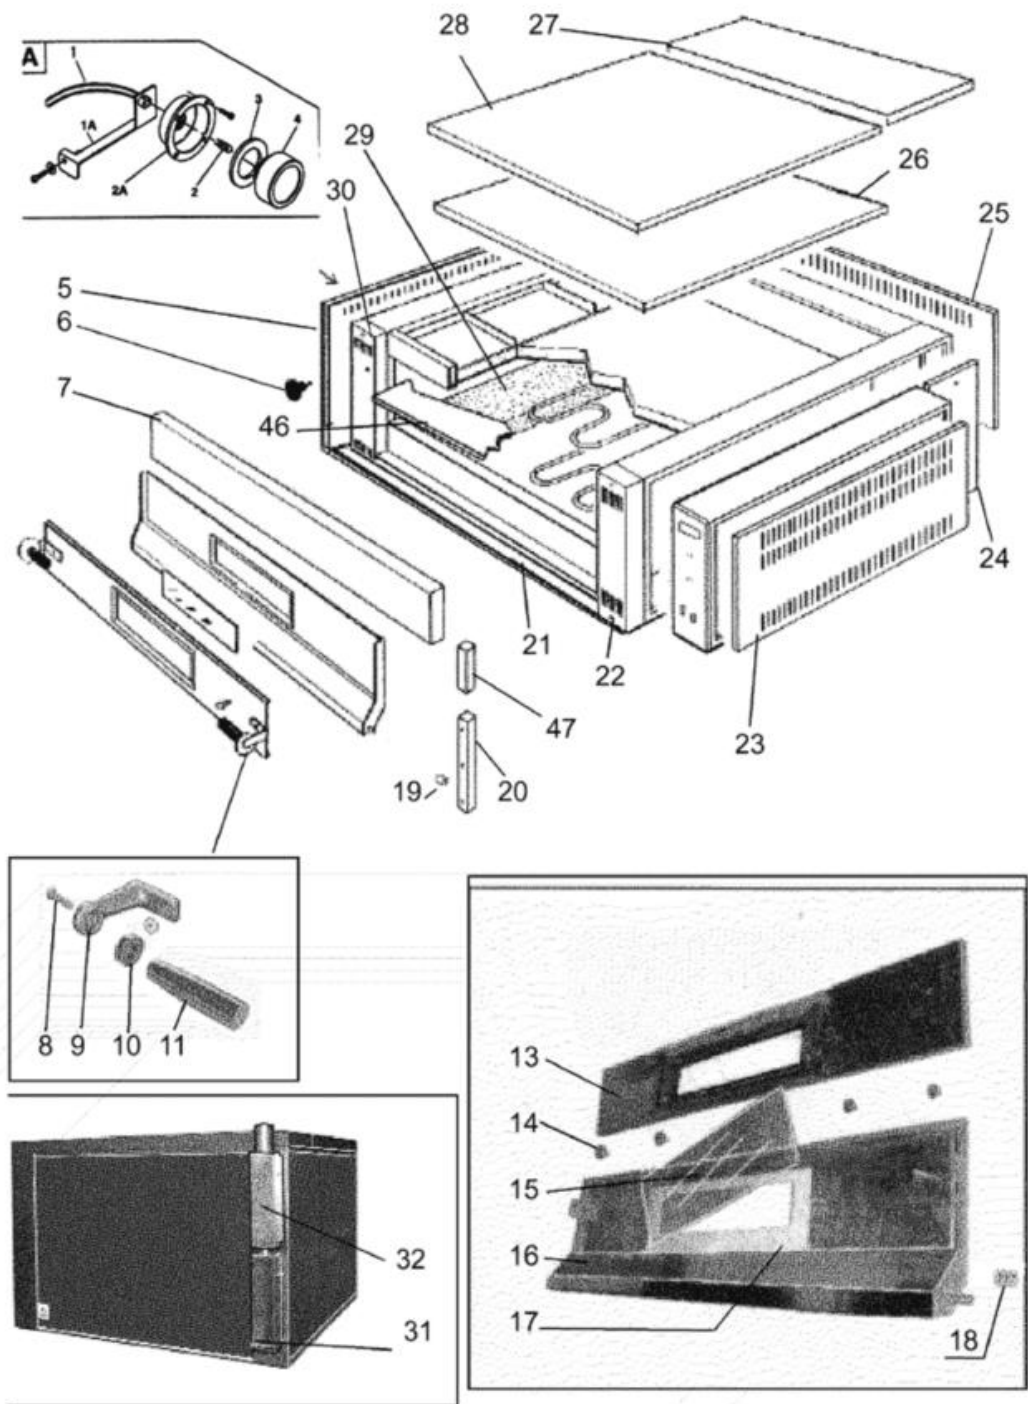

Ricambi carrozzeria - Body spare parts - Rechange carrosserie - Mantel-Ersatzteile - Repuestos estructura