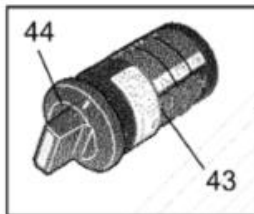

-
- 0 Parti Elettriche
 - 1 Parti Carrozzeria

Ricambi parti elettriche - Spare parts key - Rechange parties
électriques - Elektrische Ersatzteile - Repuestos piezas eléctricas

Pos	Codice	Descrizione	notes	
0033	EE149	RESIS.CIELO W.1300 V.400 F.69M		
0033	EE246	RESISTENZA W.1300 V.230 F69M+E		
0034	EE110	RESIST.W.1100 V.400 F.23-69M		
0034	EE246	RESISTENZA W.1300 V.230 F69M+E		
0035	EH045	TRASF.TOROID.T50W 230/12+MORS.		
0036	EN082	TELERUTTORE BF.9.10.230.50.60		
0037	EP038	Morsetto terra		
0038	EP008	Morsetto a vite		
0039	EP002	Morsetto a vite		
0040	ED023	TERMOST.DI SICURA+RIP.MANUALE		
0041	EF004	Interruttore bipolare		
0042	EF023	DEVIAT.UNIP.NERO 16A LAMP.INT.		
0043	EH009	COMMUTAT.TRIPOLARE 16A.FORNI		
0044	AC062	MANOPOLA COMMUTAT.EH009+EH030		
0045	ED077	TERM.IC 912 TCJ 230V.PR.SP.OEM		
0048	ED065	TERMOC"J"D.2X250+CAVO 1,5MT		
0049	EN073	Antidisturbo		