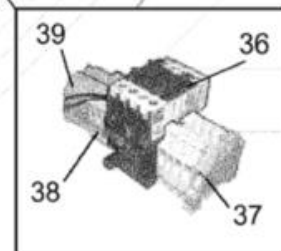

-
- 0 Parti Elettriche
 - 1 Parti Carrozzeria

Ricambi parti elettriche - Spare parts key - Rechange parties
électriques - Elektrische Ersatzteile - Repuestos piezas eléctricas

Pos	Codice	Descrizione	notes	
0033	EE149	RESIS.CIELO W.1300 V.400 F.69M		
0033	EE246	RESISTENZA W.1300 V.230 F69M+E		
0034	EE110	RESIST.W.1100 V.400 F.23-69M		
0034	EE246	RESISTENZA W.1300 V.230 F69M+E		
0035	EH045	TRASF.TOROID.T50W 230/12+MORS.		
0036	EN082	TELERUTTORE BF.9.10.230.50.60		
0037	EP038	Morsetto terra		
0038	EP008	Morsetto a vite		
0039	EP002	Morsetto a vite		
0040	ED023	TERMOST.DI SICURA+RIP.MANUALE		
0041	EF004	Interruttore bipolare		
0042	EF023	DEVIAT.UNIP.NERO 16A LAMP.INT.		
0043	EH009	COMMUTAT.TRIPOLARE 16A.FORNI		
0044	AC062	MANOPOLA COMMUTAT.EH009+EH030		
0045	ED077	TERM.IC 912 TCJ 230V.PR.SP.OEM		
0048	ED065	TERMOC"J"D.2X250+CAVO 1,5MT		
0049	EN073	Antidisturbo		