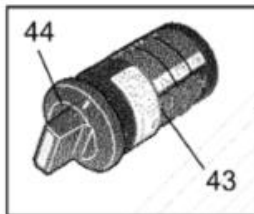

-
- 0 Parti Elettriche
 - 1 Parti Carrozzeria

Ricambi parti elettriche - Spare parts key - Rechange parties
électriques - Elektrische Ersatzteile - Repuestos piezas eléctricas

Pos	Codice	Descrizione	notes	
0033	EE128	RESIST.W.1300 V.400 F.32H+96MC		
0033	EE247	RESISTENZA W.1300 V.230 F96M+E		
0034	EE106	RESISTENZA W.1100 V.400 F.96M		
0034	EE247	RESISTENZA W.1300 V.230 F96M+E		
0035	EH045	TRASF.TOROID.T50W 230/12+MORS.		
0036	EN082	TELERUTTORE BF.9.10.230.50.60		
0037	EP038	Morsetto terra		
0038	EP008	Morsetto a vite		
0039	EP002	Morsetto a vite		
0040	ED023	TERMOST.DI SICURA+RIP.MANUALE		
0041	EF004	Interruttore bipolare		
0042	EF023	DEVIAT.UNIP.NERO 16A LAMP.INT.		
0043	EH009	COMMUTAT.TRIPOLARE 16A.FORNI		
0044	AC062	MANOPOLA COMMUTAT.EH009+EH030		
0045	ED077	TERM.IC 912 TCJ 230V.PR.SP.OEM		
0048	ED065	TERMOC"J"D.2X250+CAVO 1,5MT		
0049	EN073	Antidisturbo		