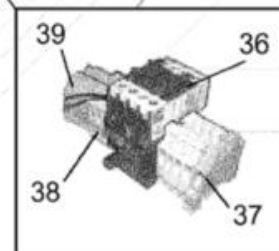

-
- 0 Parti Elettriche
 - 1 Parti Carrozzeria

Ricambi parti elettriche - Spare parts key - Rechange parties
électriques - Elektrische Ersatzteile - Repuestos piezas eléctricas

Pos	Codice	Descrizione	notes	
0033	EE128	RESIST.W.1300 V.400 F.32H+96MC		
0033	EE247	RESISTENZA W.1300 V.230 F96M+E		
0034	EE106	RESISTENZA W.1100 V.400 F.96M		
0034	EE247	RESISTENZA W.1300 V.230 F96M+E		
0035	EH045	TRASF.TOROID.T50W 230/12+MORS.		
0036	EN082	TELERUTTORE BF.9.10.230.50.60		
0037	EP038	Morsetto terra		
0038	EP008	Morsetto a vite		
0039	EP002	Morsetto a vite		
0040	ED023	TERMOST.DI SICURA+RIP.MANUALE		
0041	EF004	Interruttore bipolare		
0042	EF023	DEVIAT.UNIP.NERO 16A LAMP.INT.		
0043	EH009	COMMUTAT.TRIPOLARE 16A.FORNI		
0044	AC062	MANOPOLA COMMUTAT.EH009+EH030		
0045	ED077	TERM.IC 912 TCJ 230V.PR.SP.OEM		
0048	ED065	TERMOC"J"D.2X250+CAVO 1,5MT		
0049	EN073	Antidisturbo		