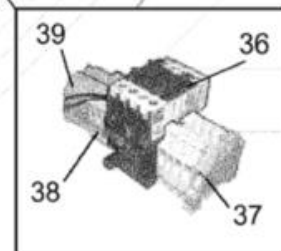

-
- 0 Parti Elettriche
 - 1 Parti Carrozzeria

Ricambi parti elettriche - Spare parts key - Rechange parties
électriques - Elektrische Ersatzteile - Repuestos piezas eléctricas

Pos	Codice	Descrizione	notes	
0033	EE132	RESIST.CIELO W700 V230T MF4-8		
0033	EE134	RESIST.CIELO W700 V.400 MF4/8		
0034	EE133	RES.PLATEA W600 V.230T MF/4-8		
0034	EE135	RESIST.PLATEA W600 V.400 MF4-8		
0035	EH045	TRASF.TOROID.T50W 230/12+MORS.		
0036	EN082	TELERUTTORE BF.9.10.230.50.60		
0037	EP038	Morsetto terra		
0038	EP008	Morsetto a vite		
0039	EP002	Morsetto a vite		
0040	ED023	TERMOST.DI SICURA+RIP.MANUALE		
0041	EF004	Interruttore bipolare		
0042	EF023	DEVIAT.UNIP.NERO 16A LAMP.INT.		
0043	EH009	COMMUTAT.TRIPOLARE 16A.FORNI		
0044	AC062	MANOPOLA COMMUTAT.EH009+EH030		
0045	ED077	TERM.IC 912 TCJ 230V.PR.SP.OEM		
0048	ED065	TERMOC"J"D.2X250+CAVO 1,5MT		
0049	EN073	Antidisturbo		