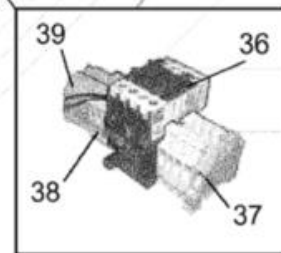

-
- 0 Parti Elettriche
 - 1 Parti Carrozzeria

Ricambi parti elettriche - Spare parts key - Rechange parties
électriques - Elektrische Ersatzteile - Repuestos piezas eléctricas

Pos	Codice	Descrizione	notes	
0033	EE149	RESIS.CIELO W.1300 V.400 F.69M		
0033	EE246	RESISTENZA W.1300 V.230 F69M+E		
0034	EE110	RESIST.W.1100 V.400 F.23-69M		
0034	EE246	RESISTENZA W.1300 V.230 F69M+E		
0035	EH045	TRASF.TOROID.T50W 230/12+MORS.		
0036	EN082	TELERUTTORE BF.9.10.230.50.60		
0037	EP038	Morsetto terra		
0038	EP008	Morsetto a vite		
0039	EP002	Morsetto a vite		
0040	ED023	TERMOST.DI SICURA+RIP.MANUALE		
0041	EF004	Interruttore bipolare		
0042	EF023	DEVIAT.UNIP.NERO 16A LAMP.INT.		
0043	EH009	COMMUTAT.TRIPOLARE 16A.FORNI		
0044	AC062	MANOPOLA COMMUTAT.EH009+EH030		
0045	ED077	TERM.IC 912 TCJ 230V.PR.SP.OEM		
0048	ED065	TERMOC"J"D.2X250+CAVO 1,5MT		
0049	EN073	Antidisturbo		