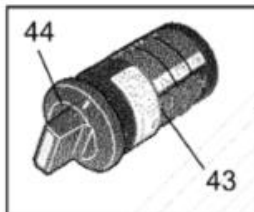

-
- 0 Parti Elettriche
 - 1 Parti Carrozzeria

Ricambi parti elettriche - Spare parts key - Rechange parties
électriques - Elektrische Ersatzteile - Repuestos piezas eléctricas

Pos	Codice	Descrizione	notes	
0033	EE149	RESIS.CIELO W.1300 V.400 F.69M		
0033	EE246	RESISTENZA W.1300 V.230 F69M+E		
0034	EE110	RESIST.W.1100 V.400 F.23-69M		
0034	EE246	RESISTENZA W.1300 V.230 F69M+E		
0035	EH045	TRASF.TOROID.T50W 230/12+MORS.		
0036	EN082	TELERUTTORE BF.9.10.230.50.60		
0037	EP038	Morsetto terra		
0038	EP008	Morsetto a vite		
0039	EP002	Morsetto a vite		
0040	ED023	TERMOST.DI SICURA+RIP.MANUALE		
0041	EF004	Interruttore bipolare		
0042	EF023	DEVIAT.UNIP.NERO 16A LAMP.INT.		
0043	EH009	COMMUTAT.TRIPOLARE 16A.FORNI		
0044	AC062	MANOPOLA COMMUTAT.EH009+EH030		
0045	ED077	TERM.IC 912 TCJ 230V.PR.SP.OEM		
0048	ED065	TERMOC"J"D.2X250+CAVO 1,5MT		
0049	EN073	Antidisturbo		