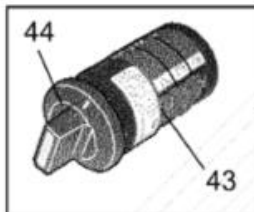

-
- 0 Parti Elettriche
 - 1 Parti Carrozzeria

Ricambi parti elettriche - Spare parts key - Rechange parties
électriques - Elektrische Ersatzteile - Repuestos piezas eléctricas

Pos	Codice	Descrizione	notes	
0033	EE132	RESIST.CIELO W700 V230T MF4-8		
0033	EE134	RESIST.CIELO W700 V.400 MF4/8		
0034	EE133	RES.PLATEA W600 V.230T MF/4-8		
0034	EE135	RESIST.PLATEA W600 V.400 MF4-8		
0035	EH045	TRASF.TOROID.T50W 230/12+MORS.		
0036	EN082	TELERUTTORE BF.9.10.230.50.60		
0037	EP038	Morsetto terra		
0038	EP008	Morsetto a vite		
0039	EP002	Morsetto a vite		
0040	ED023	TERMOST.DI SICURA+RIP.MANUALE		
0041	EF004	Interruttore bipolare		
0042	EF023	DEVIAT.UNIP.NERO 16A LAMP.INT.		
0043	EH009	COMMUTAT.TRIPOLARE 16A.FORNI		
0044	AC062	MANOPOLA COMMUTAT.EH009+EH030		
0045	ED077	TERM.IC 912 TCJ 230V.PR.SP.OEM		
0048	ED065	TERMOC"J"D.2X250+CAVO 1,5MT		
0049	EN073	Antidisturbo		