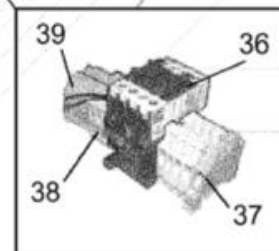

-
- 0 Parti Elettriche
 - 1 Parti Carrozzeria

Ricambi parti elettriche - Spare parts key - Rechange parties
électriques - Elektrische Ersatzteile - Repuestos piezas eléctricas

Pos	Codice	Descrizione	notes	
0033	EE132	RESIST.CIELO W700 V230T MF4-8		
0033	EE134	RESIST.CIELO W700 V.400 MF4/8		
0034	EE133	RES.PLATEA W600 V.230T MF/4-8		
0034	EE135	RESIST.PLATEA W600 V.400 MF4-8		
0035	EH045	TRASF.TOROID.T50W 230/12+MORS.		
0036	EN082	TELERUTTORE BF.9.10.230.50.60		
0037	EP038	Morsetto terra		
0038	EP008	Morsetto a vite		
0039	EP002	Morsetto a vite		
0040	ED023	TERMOST.DI SICURA+RIP.MANUALE		
0041	EF004	Interruttore bipolare		
0042	EF023	DEVIAT.UNIP.NERO 16A LAMP.INT.		
0043	EH009	COMMUTAT.TRIPOLARE 16A.FORNI		
0044	AC062	MANOPOLA COMMUTAT.EH009+EH030		
0045	ED077	TERM.IC 912 TCJ 230V.PR.SP.OEM		
0048	ED065	TERMOC"J"D.2X250+CAVO 1,5MT		
0049	EN073	Antidisturbo		