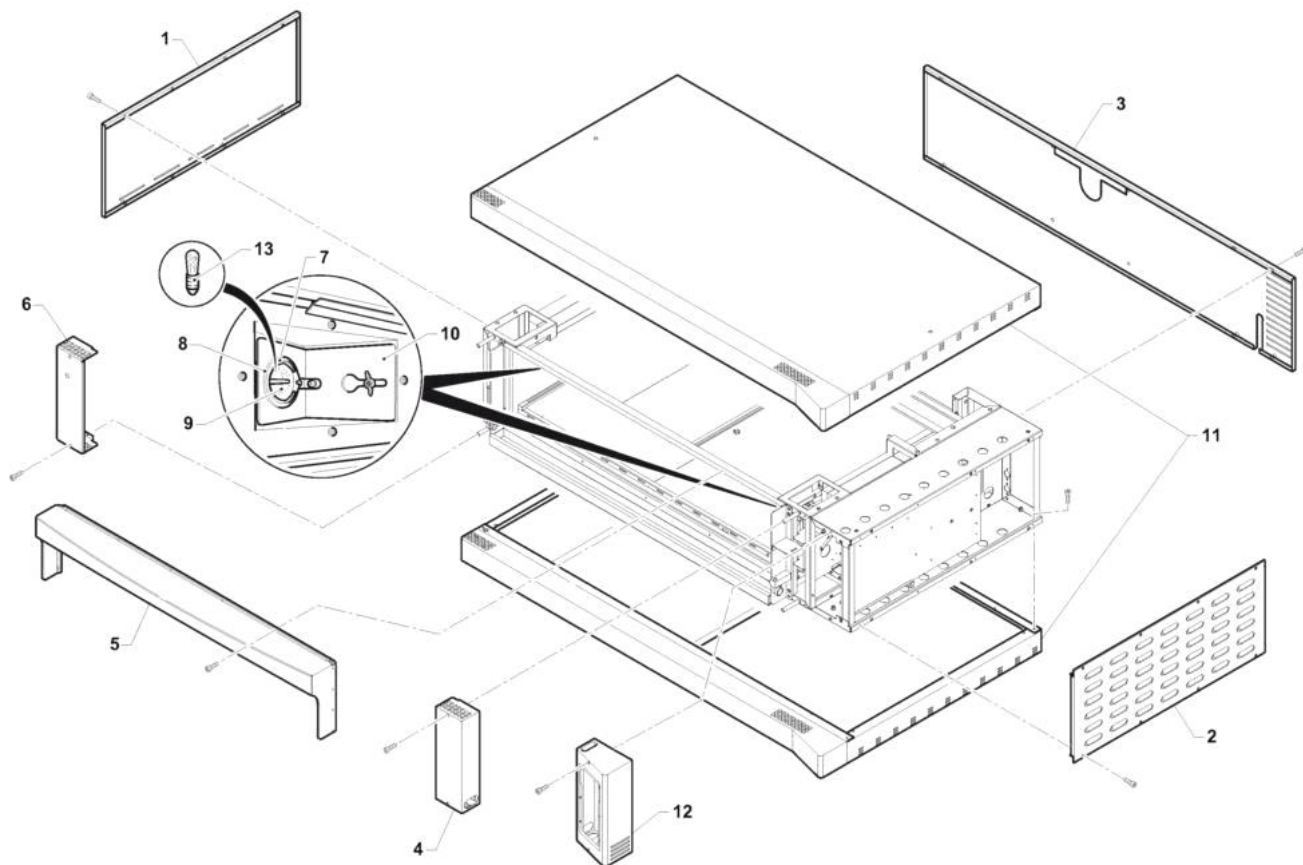

-
- 1 Supporto
 - 2 Struttura forno
 - 3 Porta frontale
 - 4 Resistenza forno
 - 5 Camino
 - 6 Kit aspirazione
 - 7 Comandi

Pos	Codice	Descrizione	notes	Prezzo (EUR)
0001	E1L00	Complessivo gamba	635S - 935	
0001	E1L45	Complessivo gamba	435 - 635L	
0002	E1L10	Gamba		
0003	AC069	Ruota (2 senza freno + 2 con freno)		
0004	E1L40	Traversa supporto	635L - 935	
0004	E1L43	Traversa supporto	435 - 635S	
0005	E1L41	Piastra rinforzo	635L - 935	
0005	E1L44	Piastra rinforzo	435 - 635S	

Pos	Codice	Descrizione	notes	
0001	W1PP5	Complessivo porta	635L - 935	
0001	W1PP7	Complessivo porta	435 - 635S	
0002	W1T15	Telaio	635L - 935	
0002	W1T30	Telaio	435 - 635S	
0003	W1T50	Staffa	635L - 935	
0003	W1T51	Staffa	435 - 635S	
0004	AL220	TRECCIA VETRO 12X12 F.14/8+TLV	435 - 635S (0,250 Kg)	
0004	AL220	TRECCIA VETRO 12X12 F.14/8+TLV	635L - 935 (0,368 Kg)	
0005	AL400	Vetro	635L - 935	
0005	AL415	Vetro	435 - 635S	
0006	AL401	Vetro	635L - 935	
0006	AL416	Vetro	435 - 635S	
0007	14.00013	SUPPORTO MANIGLIA SILICONE CROMATA		
0008	30.00003	Maniglia		
0009	AL510	Guarnizione	435 - 635S (1,74 m)	
0009	AL510	Guarnizione	635L - 935 (2,55 m)	
0010	W1T17	Telaio	635L - 935	
0010	W1T38	Telaio	435 - 635S	
0011	W1K09	Boccola		
0012	W1K23	Sostegno	SX	
0013	W1K27	Perno		
0014	W1K26	Boccola		
0015	MD179	Molla		
0016	W1K25	Sostegno	DX	
0017	W1K08	Perno		

Pos	Codice	Descrizione	notes	
0001	W1E00	Camino		
0002	W1A34	Chiusura		
0003	HAT90	TUBO FLESS.CAMINO D.80 X SCAR.	Ø 80 mm	
0004	ES330	ASP.VMN 402+M.0,25KW S/REG.VEL		
0005	OM1000082	Supporto		
0006	QAC08	ROSONE CAPPE S.2000		
0007	AU50RAA78277	Antivibrante		