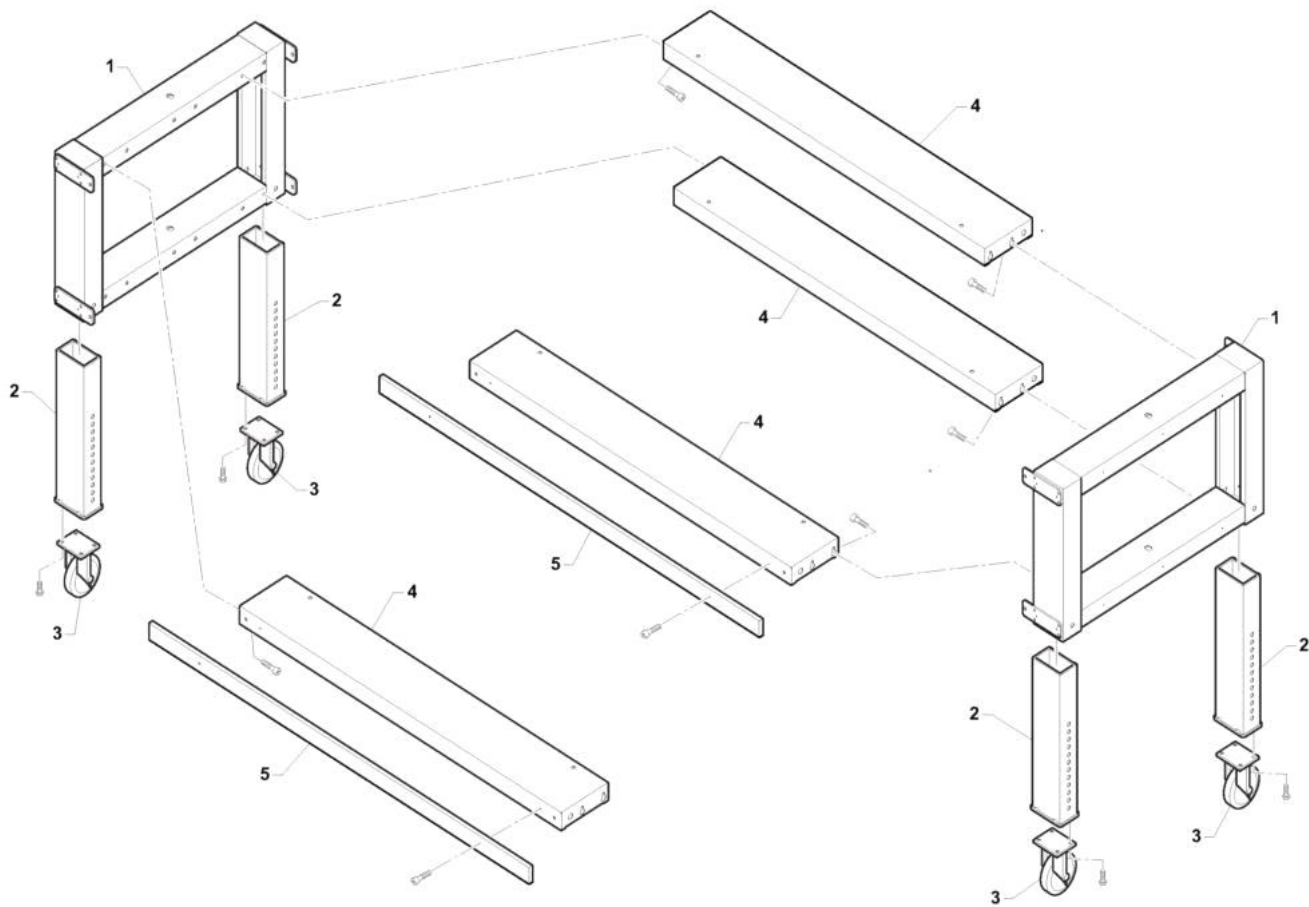

-
- 1 Supporto
 - 2 Struttura forno
 - 3 Porta frontale
 - 4 Resistenza forno
 - 5 Camino
 - 6 Kit aspirazione
 - 7 Comandi

Pos	Codice	Descrizione	notes	Prezzo (EUR)
0001	E1L00	Complessivo gamba	635S - 935	
0001	E1L45	Complessivo gamba	435 - 635L	
0002	E1L10	Gamba		
0003	AC069	Ruota (2 senza freno + 2 con freno)		
0004	E1L40	Traversa supporto	635L - 935	
0004	E1L43	Traversa supporto	435 - 635S	
0005	E1L41	Piastra rinforzo	635L - 935	
0005	E1L44	Piastra rinforzo	435 - 635S	

Pos	Codice	Descrizione	notes	
0001	W1E00	Camino		
0002	W1A34	Chiusura		
0003	HAT90	TUBO FLESS.CAMINO D.80 X SCAR.	Ø 80 mm	
0004	ES330	ASP.VMN 402+M.0,25KW S/REG.VEL		
0005	OM1000082	Supporto		
0006	QAC08	ROSONE CAPPE S.2000		
0007	AU50RAA78277	Antivibrante		