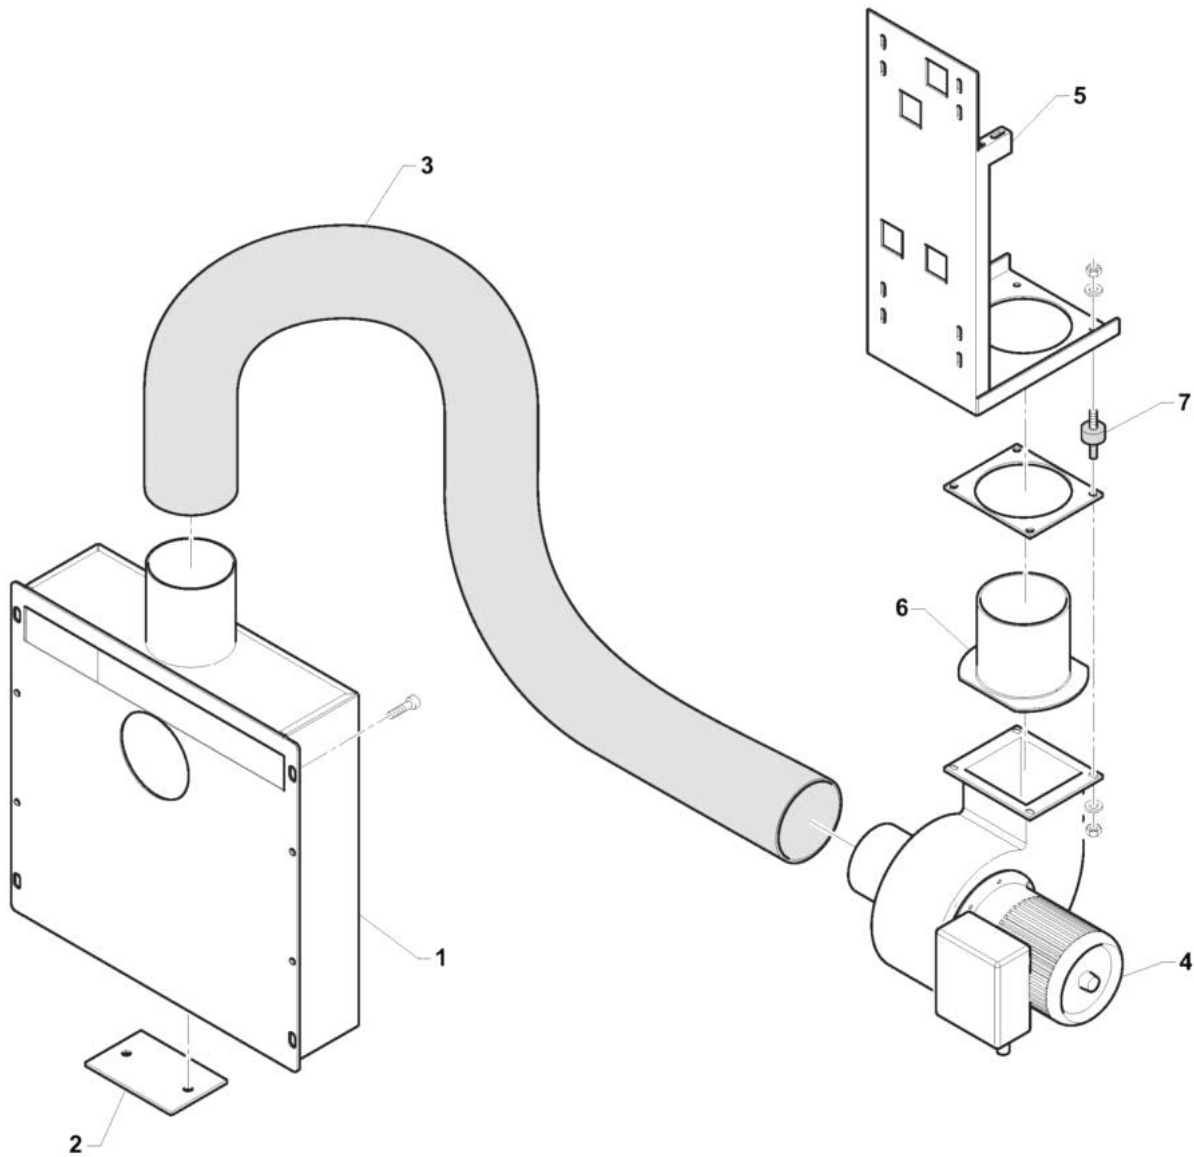

Pos	Codice	Descrizione	notes	
0001	W1PP5	Complessivo porta	635L - 935	
0001	W1PP7	Complessivo porta	435 - 635S	
0002	W1T15	Telaio	635L - 935	
0002	W1T30	Telaio	435 - 635S	
0003	W1T50	Staffa	635L - 935	
0003	W1T51	Staffa	435 - 635S	
0004	AL220	TRECCIA VETRO 12X12 F.14/8+TLV	435 - 635S (0,250 Kg)	
0004	AL220	TRECCIA VETRO 12X12 F.14/8+TLV	635L - 935 (0,368 Kg)	
0005	AL400	Vetro	635L - 935	
0005	AL415	Vetro	435 - 635S	
0006	AL401	Vetro	635L - 935	
0006	AL416	Vetro	435 - 635S	
0007	14.00013	SUPPORTO MANIGLIA SILICONE CROMATA		
0008	30.00003	Maniglia		
0009	AL510	Guarnizione	435 - 635S (1,74 m)	
0009	AL510	Guarnizione	635L - 935 (2,55 m)	
0010	W1T17	Telaio	635L - 935	
0010	W1T38	Telaio	435 - 635S	
0011	W1K09	Boccola		
0012	W1K23	Sostegno	SX	
0013	W1K27	Perno		
0014	W1K26	Boccola		
0015	MD179	Molla		
0016	W1K25	Sostegno	DX	
0017	W1K08	Perno		

Pos	Codice	Descrizione	notes	
0001	W1E00	Camino		
0002	W1A34	Chiusura		
0003	HAT90	TUBO FLESS.CAMINO D.80 X SCAR.	Ø 80 mm	
0004	ES330	ASP.VMN 402+M.0,25KW S/REG.VEL		
0005	OM1000082	Supporto		
0006	QAC08	ROSONE CAPPE S.2000		
0007	AU50RAA78277	Antivibrante		