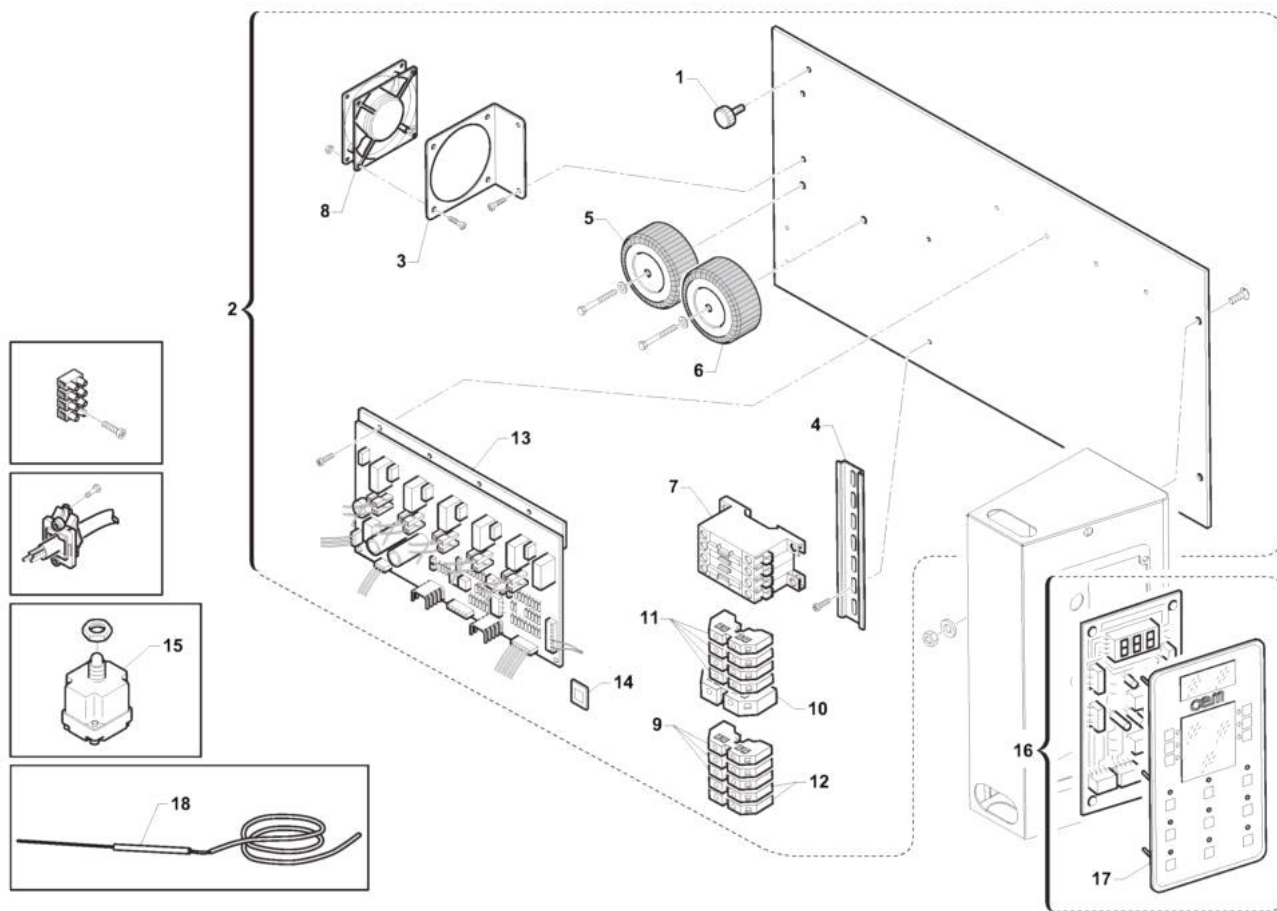

Pos	Codice	Descrizione	notes	
0001	W1E00	Camino		
0002	W1A34	Chiusura		
0003	HAT90	TUBO FLESS.CAMINO D.80 X SCAR.	Ø 80 mm	
0004	ES330	ASP.VMN 402+M.0,25KW S/REG.VEL		
0005	OM1000082	Supporto		
0006	QAC08	ROSONE CAPPE S.2000		
0007	AU50RAA78277	Antivibrante		