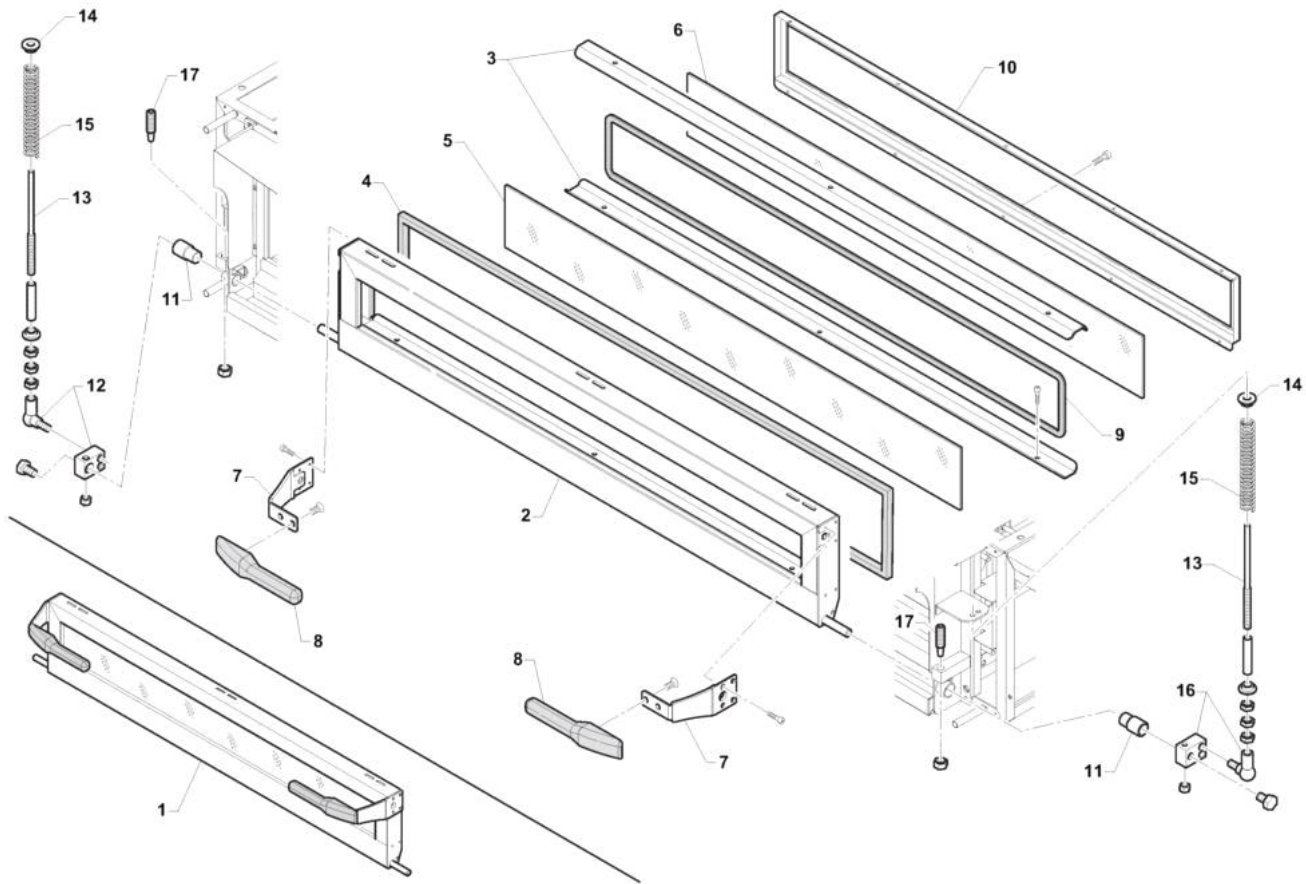

-
- 1 Supporto
 - 2 Struttura forno
 - 3 Porta frontale
 - 4 Resistenza forno
 - 5 Camino
 - 6 Kit aspirazione
 - 7 Comandi

Pos	Codice	Descrizione	notes	Prezzo (EUR)
0001	E1L00	Complessivo gamba	635S - 935	
0001	E1L45	Complessivo gamba	435 - 635L	
0002	E1L10	Gamba		
0003	AC069	Ruota (2 senza freno + 2 con freno)		
0004	E1L40	Traversa supporto	635L - 935	
0004	E1L43	Traversa supporto	435 - 635S	
0005	E1L41	Piastra rinforzo	635L - 935	
0005	E1L44	Piastra rinforzo	435 - 635S	

Pos	Codice	Descrizione	notes	
0001	W1PP5	Complessivo porta	635L - 935	
0001	W1PP7	Complessivo porta	435 - 635S	
0002	W1T15	Telaio	635L - 935	
0002	W1T30	Telaio	435 - 635S	
0003	W1T50	Staffa	635L - 935	
0003	W1T51	Staffa	435 - 635S	
0004	AL220	TRECCIA VETRO 12X12 F.14/8+TLV	435 - 635S (0,250 Kg)	
0004	AL220	TRECCIA VETRO 12X12 F.14/8+TLV	635L - 935 (0,368 Kg)	
0005	AL400	Vetro	635L - 935	
0005	AL415	Vetro	435 - 635S	
0006	AL401	Vetro	635L - 935	
0006	AL416	Vetro	435 - 635S	
0007	14.00013	SUPPORTO MANIGLIA SILICONE CROMATA		
0008	30.00003	Maniglia		
0009	AL510	Guarnizione	435 - 635S (1,74 m)	
0009	AL510	Guarnizione	635L - 935 (2,55 m)	
0010	W1T17	Telaio	635L - 935	
0010	W1T38	Telaio	435 - 635S	
0011	W1K09	Boccola		
0012	W1K23	Sostegno	SX	
0013	W1K27	Perno		
0014	W1K26	Boccola		
0015	MD179	Molla		
0016	W1K25	Sostegno	DX	
0017	W1K08	Perno		

Pos	Codice	Descrizione	notes	
0001	W1E00	Camino		
0002	W1A34	Chiusura		
0003	HAT90	TUBO FLESS.CAMINO D.80 X SCAR.	Ø 80 mm	
0004	ES330	ASP.VMN 402+M.0,25KW S/REG.VEL		
0005	OM1000082	Supporto		
0006	QAC08	ROSONE CAPPE S.2000		
0007	AU50RAA78277	Antivibrante		