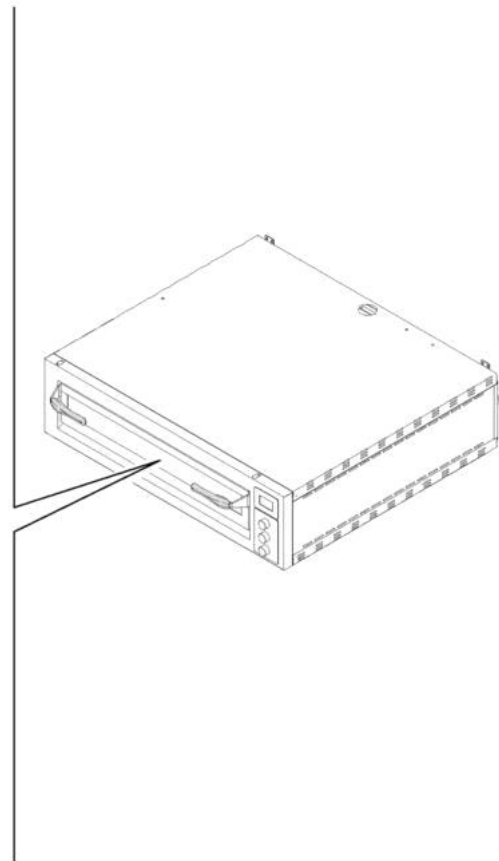

- 
- 1 Struttura forno
  - 2 Porta frontale
  - 3 Resistenza forno
  - 4 Camino
  - 5 Comandi

Pos	Codice	Descrizione	notes	
0001	AL480	Vetro		
0002	10.00229	Staffa lampada		
0003	EL077	Porta lampada		
0004	EL079	Lampada		
0005	AL266	GUARN.LAMP.DI.32,5 D.E.55 SP12		
0006	10.00228	Parabola luce		
0007	12.00051	Fianco dx-sx	935 - 635S	
0007	12.00056	Schienale	635S - 435	
0008	12.00100	Fondo-Coperchio	935	
0008	12.00101	Fondo-Coperchio	635L	
0008	12.00102	Fondo-Coperchio	635S	
0008	12.00103	Fondo-Coperchio	435	
0009	12.00050	Schienale	935 - 635L	
0009	12.00058	Schienale	635S - 435	
0010	12.00063	Coperchio		
0011	10.00270	Frontale	935 - 635L	
0011	10.00434	Frontale	435 - 635S	

Pos	Codice	Descrizione	notes	
0001	10.00479	Telaio porta sup.	935 - 635L	
0001	10.00509	Telaio porta sup.	435 - 635S	
0002	10.00472	Telaio porta inf.	935 - 635L	
0002	10.00503	Telaio porta inf.	435 - 635S	
0003	30.00003	Maniglia		
0004	10.00208	Sostegno maniglia		
0005	EG033	Microinterruttore		
0006	10.00477	Fermavetro	935 - 635L	
0006	10.00508	Fermavetro	435 - 635S	
0007	57.00003	Vetro ceramico	435 - 635S	
0007	57.00004	Vetro ceramico	935 - 635L	
0008	57.00002	Vetro temperato	435 - 635S	
0008	57.00005	Vetro temperato	935 - 635L	
0009	14.00065	Piantone		
0010	14.00014	Boccola		
0011	14.00015	Biella		
0012	54.00067	Molla a gas	435 - 635S	
0012	54.00091	Molla a gas	935 - 635L	
0013	14.00076	Eccentrico		