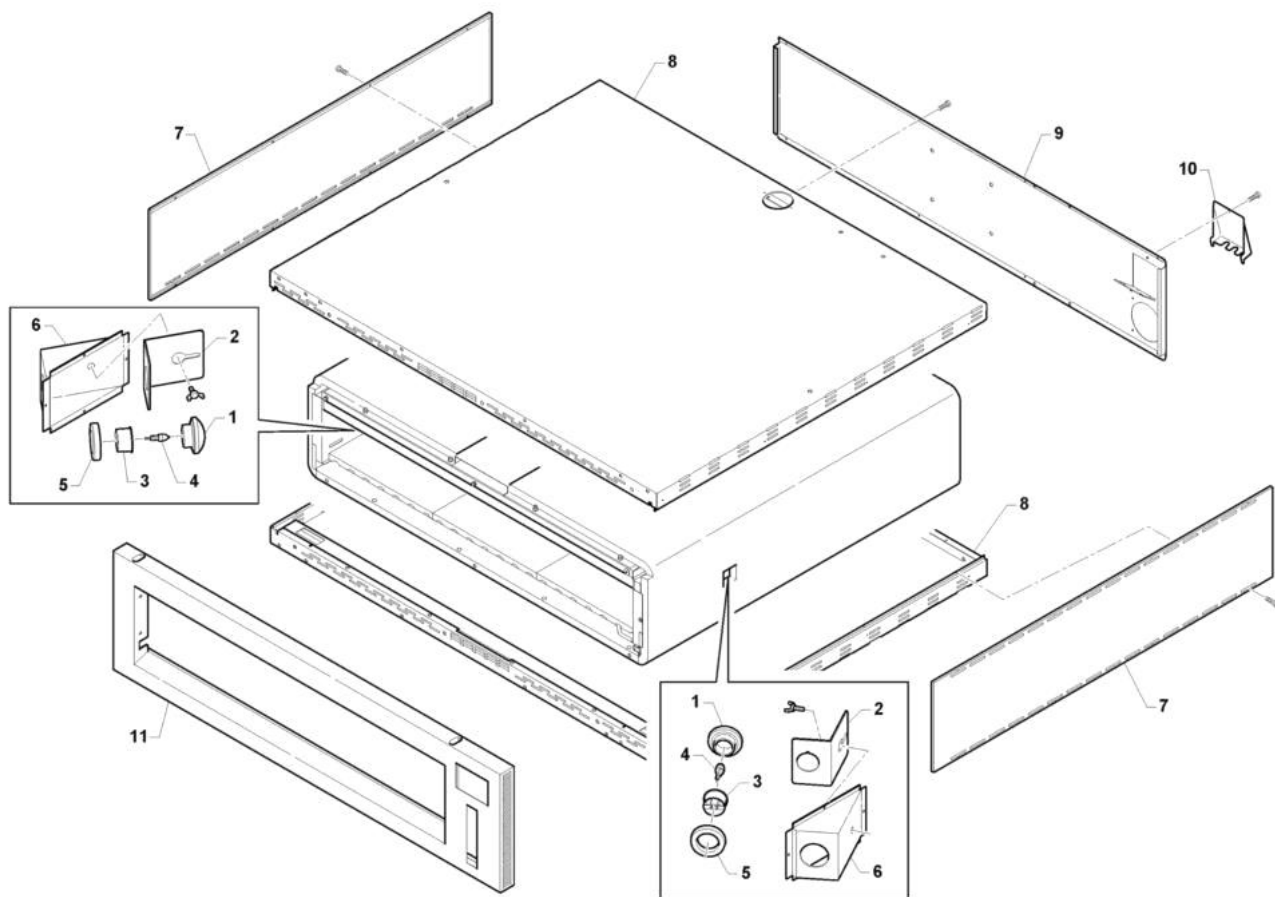

- 
- 1 Struttura forno
  - 2 Porta frontale
  - 3 Resistenza forno
  - 4 Camino
  - 5 Comandi

Pos	Codice	Descrizione	notes	
0001	AL480	Vetro		
0002	10.00229	Staffa lampada		
0003	EL077	Porta lampada		
0004	EL079	Lampada		
0005	AL266	GUARN.LAMP.DI.32,5 D.E.55 SP12		
0006	10.00228	Parabola luce		
0007	12.00051	Fianco dx-sx	935 - 635S	
0007	12.00056	Schienale	635S - 435	
0008	12.00100	Fondo-Coperchio	935	
0008	12.00101	Fondo-Coperchio	635L	
0008	12.00102	Fondo-Coperchio	635S	
0008	12.00103	Fondo-Coperchio	435	
0009	12.00050	Schienale	935 - 635L	
0009	12.00058	Schienale	635S - 435	
0010	12.00063	Coperchio		
0011	10.00270	Frontale	935 - 635L	
0011	10.00434	Frontale	435 - 635S	

Pos	Codice	Descrizione	notes	
0001	10.00479	Telaio porta sup.	935 - 635L	
0001	10.00509	Telaio porta sup.	435 - 635S	
0002	10.00472	Telaio porta inf.	935 - 635L	
0002	10.00503	Telaio porta inf.	435 - 635S	
0003	30.00003	Maniglia		
0004	10.00208	Sostegno maniglia		
0005	EG033	Microinterruttore		
0006	10.00477	Fermavetro	935 - 635L	
0006	10.00508	Fermavetro	435 - 635S	
0007	57.00003	Vetro ceramico	435 - 635S	
0007	57.00004	Vetro ceramico	935 - 635L	
0008	57.00002	Vetro temperato	435 - 635S	
0008	57.00005	Vetro temperato	935 - 635L	
0009	14.00065	Piantone		
0010	14.00014	Boccola		
0011	14.00015	Biella		
0012	54.00067	Molla a gas	435 - 635S	
0012	54.00091	Molla a gas	935 - 635L	
0013	14.00076	Eccentrico		