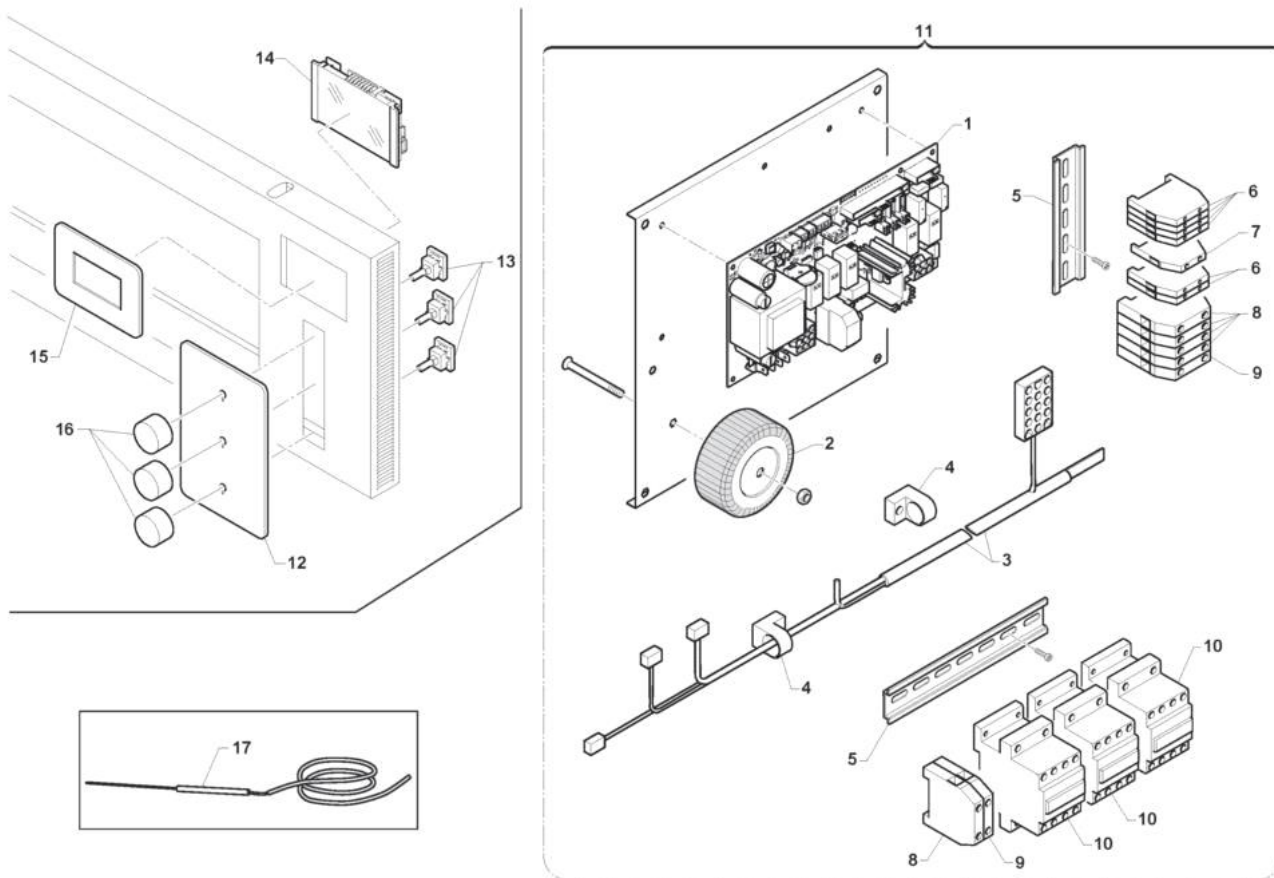

- 
- 1 Struttura forno
  - 2 Porta frontale
  - 3 Resistenza forno
  - 4 Camino
  - 5 Comandi

Pos	Codice	Descrizione	notes	
0001	AL480	Vetro		
0002	10.00229	Staffa lampada		
0003	EL077	Porta lampada		
0004	EL079	Lampada		
0005	AL266	GUARN.LAMP.DI.32,5 D.E.55 SP12		
0006	10.00228	Parabola luce		
0007	12.00051	Fianco dx-sx	935 - 635S	
0007	12.00056	Schienale	635S - 435	
0008	12.00100	Fondo-Coperchio	935	
0008	12.00101	Fondo-Coperchio	635L	
0008	12.00102	Fondo-Coperchio	635S	
0008	12.00103	Fondo-Coperchio	435	
0009	12.00050	Schienale	935 - 635L	
0009	12.00058	Schienale	635S - 435	
0010	12.00063	Coperchio		
0011	10.00270	Frontale	935 - 635L	
0011	10.00434	Frontale	435 - 635S	

Pos	Codice	Descrizione	notes	
0001	10.00479	Telaio porta sup.	935 - 635L	
0001	10.00509	Telaio porta sup.	435 - 635S	
0002	10.00472	Telaio porta inf.	935 - 635L	
0002	10.00503	Telaio porta inf.	435 - 635S	
0003	30.00003	Maniglia		
0004	10.00208	Sostegno maniglia		
0005	EG033	Microinterruttore		
0006	10.00477	Fermavetro	935 - 635L	
0006	10.00508	Fermavetro	435 - 635S	
0007	57.00003	Vetro ceramico	435 - 635S	
0007	57.00004	Vetro ceramico	935 - 635L	
0008	57.00002	Vetro temperato	435 - 635S	
0008	57.00005	Vetro temperato	935 - 635L	
0009	14.00065	Piantone		
0010	14.00014	Boccola		
0011	14.00015	Biella		
0012	54.00067	Molla a gas	435 - 635S	
0012	54.00091	Molla a gas	935 - 635L	
0013	14.00076	Eccentrico		

Pos	Codice	Descrizione	notes
0001	21.00016	Scheda	
0002	EH045	TRASF. TOROID. T50W 230/12+MORS.	
0003	22.00040	Cablaggio	
0004	54.00044	Serracavo	
0005	EP046	Barra omega	
0006	EP002	Morsetto a vite	
0007	EP073	MORSETTO TERRA GI/VE WK 4SL/U	
0008	EP009	MORSETTO COMP.WKN 10/U GRIGIO	
0009	EP071	MORSET.TERRA GI/VE WKN 10SL/U	
0010	EN083	CONTATTORE BF25 V.230 HZ.50/60	
0011	22.00039	Imp. elettrico	
0012	41.00009	Targa	
0013	50.00039	Encoder	
0014	21.00014	Display	
0015	41.00008	Targa	
0016	55.00015	Manopola	
0017	ED083	TERMORES.D.3X250+CAVO 2MT+CONN	