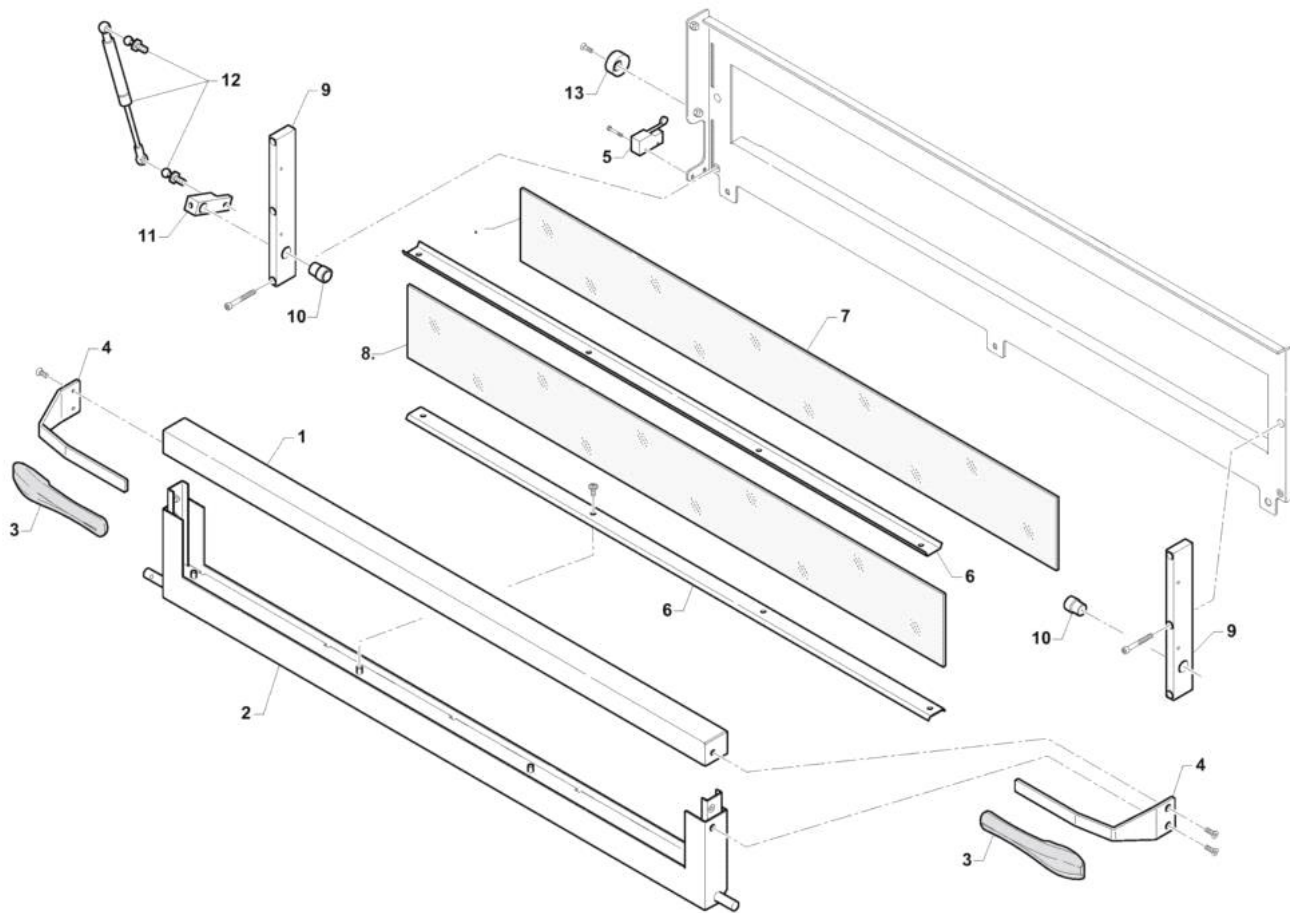

- 
- 1 Struttura forno
  - 2 Porta frontale
  - 3 Resistenza forno
  - 4 Camino
  - 5 Comandi

Pos	Codice	Descrizione	notes	
0001	AL480	Vetro		
0002	10.00229	Staffa lampada		
0003	EL077	Porta lampada		
0004	EL079	Lampada		
0005	AL266	GUARN.LAMP.DI.32,5 D.E.55 SP12		
0006	10.00228	Parabola luce		
0007	12.00051	Fianco dx-sx	935 - 635S	
0007	12.00056	Schienale	635S - 435	
0008	12.00100	Fondo-Coperchio	935	
0008	12.00101	Fondo-Coperchio	635L	
0008	12.00102	Fondo-Coperchio	635S	
0008	12.00103	Fondo-Coperchio	435	
0009	12.00050	Schienale	935 - 635L	
0009	12.00058	Schienale	635S - 435	
0010	12.00063	Coperchio		
0011	10.00270	Frontale	935 - 635L	
0011	10.00434	Frontale	435 - 635S	

Pos	Codice	Descrizione	notes	
0001	10.00479	Telaio porta sup.	935 - 635L	
0001	10.00509	Telaio porta sup.	435 - 635S	
0002	10.00472	Telaio porta inf.	935 - 635L	
0002	10.00503	Telaio porta inf.	435 - 635S	
0003	30.00003	Maniglia		
0004	10.00208	Sostegno maniglia		
0005	EG033	Microinterruttore		
0006	10.00477	Fermavetro	935 - 635L	
0006	10.00508	Fermavetro	435 - 635S	
0007	57.00003	Vetro ceramico	435 - 635S	
0007	57.00004	Vetro ceramico	935 - 635L	
0008	57.00002	Vetro temperato	435 - 635S	
0008	57.00005	Vetro temperato	935 - 635L	
0009	14.00065	Piantone		
0010	14.00014	Boccola		
0011	14.00015	Biella		
0012	54.00067	Molla a gas	435 - 635S	
0012	54.00091	Molla a gas	935 - 635L	
0013	14.00076	Eccentrico		

Pos	Codice	Descrizione	notes
0001	21.00016	Scheda	
0002	EH045	TRASF. TOROID. T50W 230/12+MORS.	
0003	22.00040	Cablaggio	
0004	54.00044	Serracavo	
0005	EP046	Barra omega	
0006	EP002	Morsetto a vite	
0007	EP073	MORSETTO TERRA GI/VE WK 4SL/U	
0008	EP009	MORSETTO COMP.WKN 10/U GRIGIO	
0009	EP071	MORSET.TERRA GI/VE WKN 10SL/U	
0010	EN083	CONTATTORE BF25 V.230 HZ.50/60	
0011	22.00039	Imp. elettrico	
0012	41.00009	Targa	
0013	50.00039	Encoder	
0014	21.00014	Display	
0015	41.00008	Targa	
0016	55.00015	Manopola	
0017	ED083	TERMORES.D.3X250+CAVO 2MT+CONN	