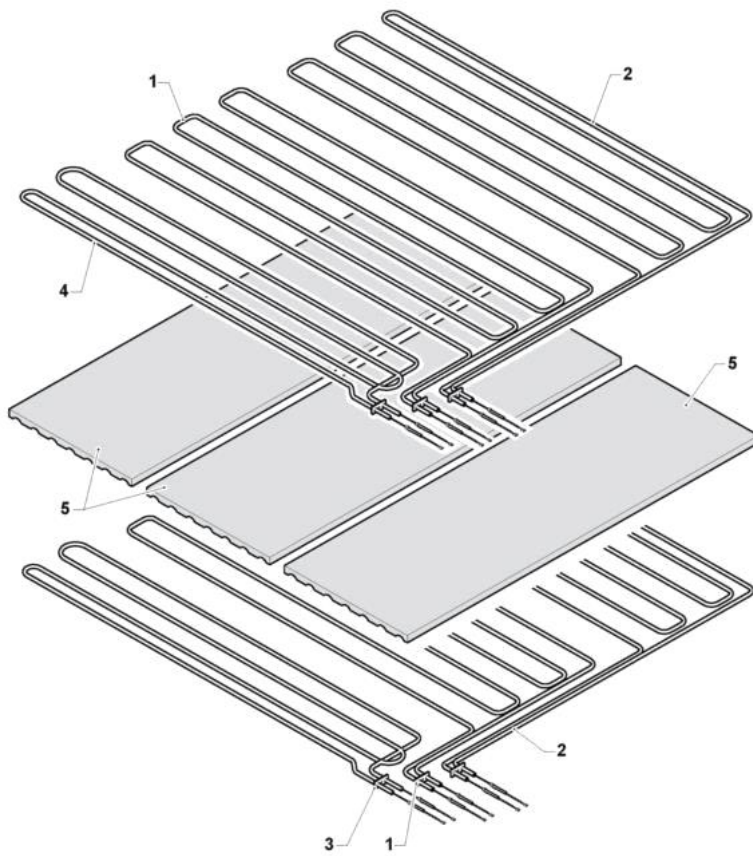

- 
- 1 Struttura forno
  - 2 Porta frontale
  - 3 Resistenza forno
  - 4 Camino
  - 5 Comandi

Pos	Codice	Descrizione	notes	
0001	AL480	Vetro		
0002	10.00229	Staffa lampada		
0003	EL077	Porta lampada		
0004	EL079	Lampada		
0005	AL266	GUARN.LAMP.DI.32,5 D.E.55 SP12		
0006	10.00228	Parabola luce		
0007	12.00051	Fianco dx-sx	935 - 635S	
0007	12.00056	Schienale	635S - 435	
0008	12.00100	Fondo-Coperchio	935	
0008	12.00101	Fondo-Coperchio	635L	
0008	12.00102	Fondo-Coperchio	635S	
0008	12.00103	Fondo-Coperchio	435	
0009	12.00050	Schienale	935 - 635L	
0009	12.00058	Schienale	635S - 435	
0010	12.00063	Coperchio		
0011	10.00270	Frontale	935 - 635L	
0011	10.00434	Frontale	435 - 635S	

Pos	Codice	Descrizione	notes	
0001	10.00479	Telaio porta sup.	935 - 635L	
0001	10.00509	Telaio porta sup.	435 - 635S	
0002	10.00472	Telaio porta inf.	935 - 635L	
0002	10.00503	Telaio porta inf.	435 - 635S	
0003	30.00003	Maniglia		
0004	10.00208	Sostegno maniglia		
0005	EG033	Microinterruttore		
0006	10.00477	Fermavetro	935 - 635L	
0006	10.00508	Fermavetro	435 - 635S	
0007	57.00003	Vetro ceramico	435 - 635S	
0007	57.00004	Vetro ceramico	935 - 635L	
0008	57.00002	Vetro temperato	435 - 635S	
0008	57.00005	Vetro temperato	935 - 635L	
0009	14.00065	Piantone		
0010	14.00014	Boccola		
0011	14.00015	Biella		
0012	54.00067	Molla a gas	435 - 635S	
0012	54.00091	Molla a gas	935 - 635L	
0013	14.00076	Eccentrico		

Pos	Codice	Descrizione	notes
0001	21.00016	Scheda	
0002	EH045	TRASF. TOROID. T50W 230/12+MORS.	
0003	22.00040	Cablaggio	
0004	54.00044	Serracavo	
0005	EP046	Barra omega	
0006	EP002	Morsetto a vite	
0007	EP073	MORSETTO TERRA GI/VE WK 4SL/U	
0008	EP009	MORSETTO COMP.WKN 10/U GRIGIO	
0009	EP071	MORSET.TERRA GI/VE WKN 10SL/U	
0010	EN083	CONTATTORE BF25 V.230 HZ.50/60	
0011	22.00039	Imp. elettrico	
0012	41.00009	Targa	
0013	50.00039	Encoder	
0014	21.00014	Display	
0015	41.00008	Targa	
0016	55.00015	Manopola	
0017	ED083	TERMORES.D.3X250+CAVO 2MT+CONN	