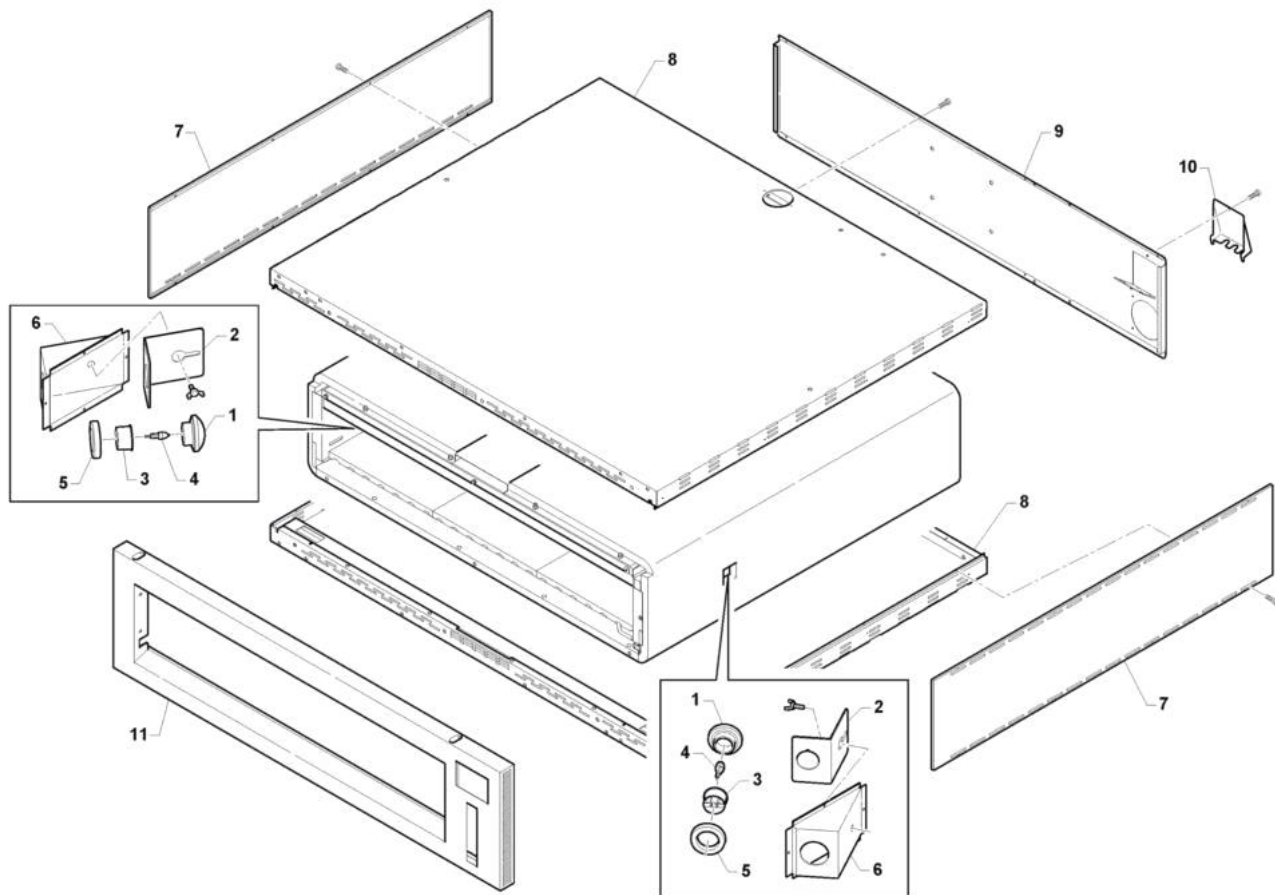

- 
- 1 Struttura forno
  - 2 Porta frontale
  - 3 Resistenza forno
  - 4 Camino
  - 5 Comandi

Pos	Codice	Descrizione	notes	
0001	AL480	Vetro		
0002	10.00229	Staffa lampada		
0003	EL077	Porta lampada		
0004	EL079	Lampada		
0005	AL266	GUARN.LAMP.DI.32,5 D.E.55 SP12		
0006	10.00228	Parabola luce		
0007	12.00051	Fianco dx-sx	935 - 635S	
0007	12.00056	Schienale	635S - 435	
0008	12.00100	Fondo-Coperchio	935	
0008	12.00101	Fondo-Coperchio	635L	
0008	12.00102	Fondo-Coperchio	635S	
0008	12.00103	Fondo-Coperchio	435	
0009	12.00050	Schienale	935 - 635L	
0009	12.00058	Schienale	635S - 435	
0010	12.00063	Coperchio		
0011	10.00270	Frontale	935 - 635L	
0011	10.00434	Frontale	435 - 635S	

Pos	Codice	Descrizione	notes	
0001	10.00479	Telaio porta sup.	935 - 635L	
0001	10.00509	Telaio porta sup.	435 - 635S	
0002	10.00472	Telaio porta inf.	935 - 635L	
0002	10.00503	Telaio porta inf.	435 - 635S	
0003	30.00003	Maniglia		
0004	10.00208	Sostegno maniglia		
0005	EG033	Microinterruttore		
0006	10.00477	Fermavetro	935 - 635L	
0006	10.00508	Fermavetro	435 - 635S	
0007	57.00003	Vetro ceramico	435 - 635S	
0007	57.00004	Vetro ceramico	935 - 635L	
0008	57.00002	Vetro temperato	435 - 635S	
0008	57.00005	Vetro temperato	935 - 635L	
0009	14.00065	Piantone		
0010	14.00014	Boccola		
0011	14.00015	Biella		
0012	54.00067	Molla a gas	435 - 635S	
0012	54.00091	Molla a gas	935 - 635L	
0013	14.00076	Eccentrico		