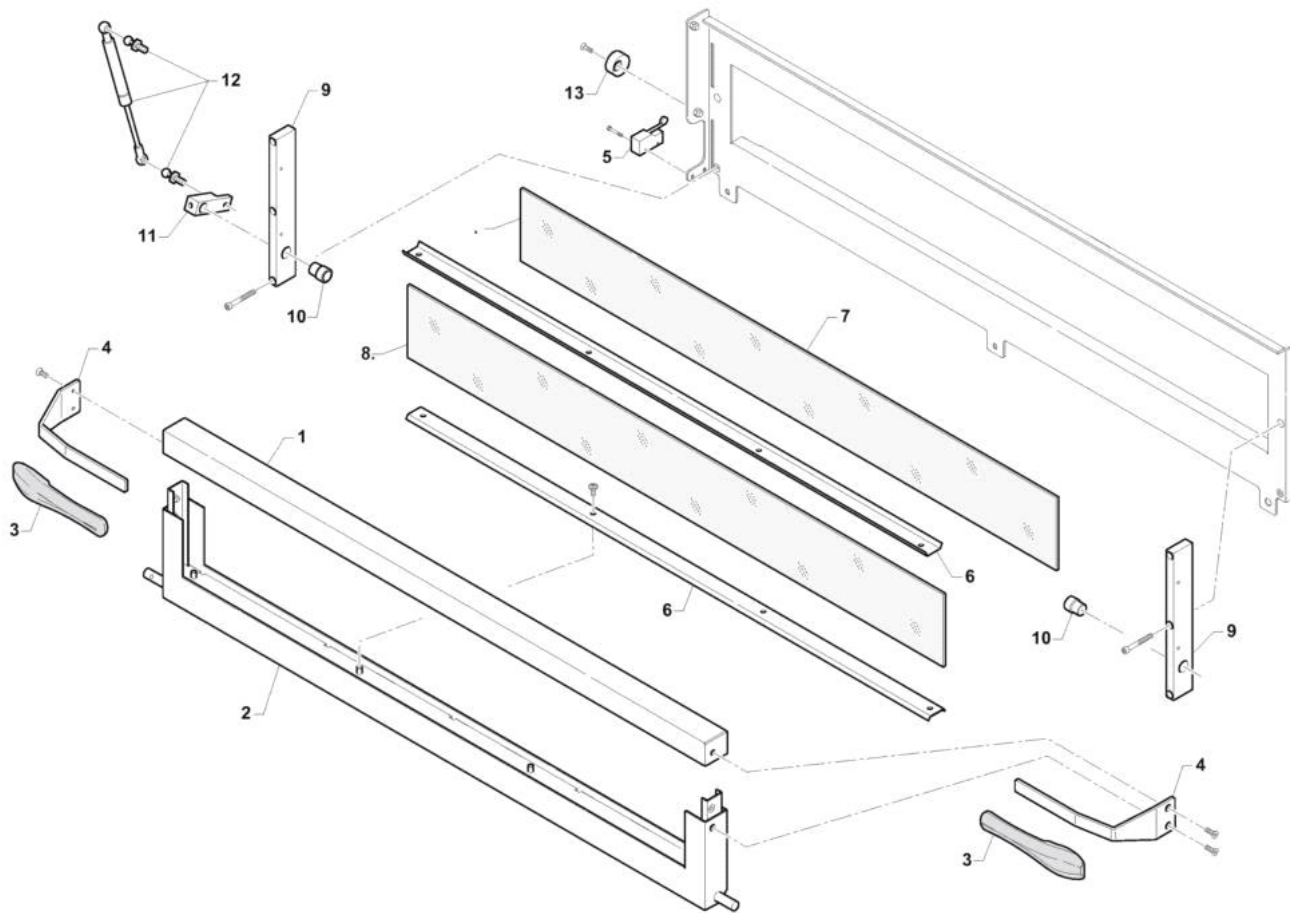

- 
- 1 Struttura forno
  - 2 Porta frontale
  - 3 Resistenza forno
  - 4 Camino
  - 5 Comandi

Pos	Codice	Descrizione	notes	
0001	AL480	Vetro		
0002	10.00229	Staffa lampada		
0003	EL077	Porta lampada		
0004	EL079	Lampada		
0005	AL266	GUARN.LAMP.DI.32,5 D.E.55 SP12		
0006	10.00228	Parabola luce		
0007	12.00051	Fianco dx-sx	935 - 635S	
0007	12.00056	Schienale	635S - 435	
0008	12.00100	Fondo-Coperchio	935	
0008	12.00101	Fondo-Coperchio	635L	
0008	12.00102	Fondo-Coperchio	635S	
0008	12.00103	Fondo-Coperchio	435	
0009	12.00050	Schienale	935 - 635L	
0009	12.00058	Schienale	635S - 435	
0010	12.00063	Coperchio		
0011	10.00270	Frontale	935 - 635L	
0011	10.00434	Frontale	435 - 635S	

Pos	Codice	Descrizione	notes	
0001	10.00479	Telaio porta sup.	935 - 635L	
0001	10.00509	Telaio porta sup.	435 - 635S	
0002	10.00472	Telaio porta inf.	935 - 635L	
0002	10.00503	Telaio porta inf.	435 - 635S	
0003	30.00003	Maniglia		
0004	10.00208	Sostegno maniglia		
0005	EG033	Microinterruttore		
0006	10.00477	Fermavetro	935 - 635L	
0006	10.00508	Fermavetro	435 - 635S	
0007	57.00003	Vetro ceramico	435 - 635S	
0007	57.00004	Vetro ceramico	935 - 635L	
0008	57.00002	Vetro temperato	435 - 635S	
0008	57.00005	Vetro temperato	935 - 635L	
0009	14.00065	Piantone		
0010	14.00014	Boccola		
0011	14.00015	Biella		
0012	54.00067	Molla a gas	435 - 635S	
0012	54.00091	Molla a gas	935 - 635L	
0013	14.00076	Eccentrico		

Pos	Codice	Descrizione	notes	
0001	21.00016	Scheda		
0002	EH045	TRASF.TOROID.T50W 230/12+MORS.		
0003	22.00040	Cablaggio		
0004	54.00044	Serracavo		
0005	EP046	Barra omega		
0006	EP002	Morsetto a vite		
0007	EP073	MORSETTO TERRA GI/VE WK 4SL/U		
0008	EP009	MORSETTO COMP.WKN 10/U GRIGIO		
0009	EP071	MORSET.TERRA GI/VE WKN 10SL/U		
0010	EN083	CONTATTORE BF25 V.230 HZ.50/60		
0011	22.00039	Imp. elettrico		
0012	41.00009	Targa		
0013	50.00039	Encoder		
0014	21.00014	Display		
0015	41.00008	Targa		
0016	55.00015	Manopola		
0017	ED083	TERMORES.D.3X250+CAVO 2MT+CONN		