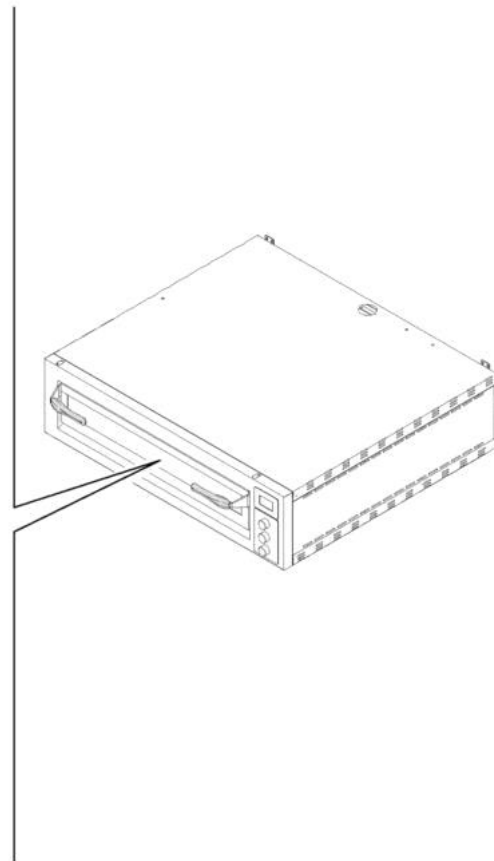

- 
- 1 Struttura forno
  - 2 Porta frontale
  - 3 Resistenza forno
  - 4 Camino
  - 5 Comandi

Pos	Codice	Descrizione	notes	
0001	AL480	Vetro		
0002	10.00229	Staffa lampada		
0003	EL077	Porta lampada		
0004	EL079	Lampada		
0005	AL266	GUARN.LAMP.DI.32,5 D.E.55 SP12		
0006	10.00228	Parabola luce		
0007	12.00051	Fianco dx-sx	935 - 635S	
0007	12.00056	Schienale	635S - 435	
0008	12.00100	Fondo-Coperchio	935	
0008	12.00101	Fondo-Coperchio	635L	
0008	12.00102	Fondo-Coperchio	635S	
0008	12.00103	Fondo-Coperchio	435	
0009	12.00050	Schienale	935 - 635L	
0009	12.00058	Schienale	635S - 435	
0010	12.00063	Coperchio		
0011	10.00270	Frontale	935 - 635L	
0011	10.00434	Frontale	435 - 635S	

Pos	Codice	Descrizione	notes	
0001	10.00479	Telaio porta sup.	935 - 635L	
0001	10.00509	Telaio porta sup.	435 - 635S	
0002	10.00472	Telaio porta inf.	935 - 635L	
0002	10.00503	Telaio porta inf.	435 - 635S	
0003	30.00003	Maniglia		
0004	10.00208	Sostegno maniglia		
0005	EG033	Microinterruttore		
0006	10.00477	Fermavetro	935 - 635L	
0006	10.00508	Fermavetro	435 - 635S	
0007	57.00003	Vetro ceramico	435 - 635S	
0007	57.00004	Vetro ceramico	935 - 635L	
0008	57.00002	Vetro temperato	435 - 635S	
0008	57.00005	Vetro temperato	935 - 635L	
0009	14.00065	Piantone		
0010	14.00014	Boccola		
0011	14.00015	Biella		
0012	54.00067	Molla a gas	435 - 635S	
0012	54.00091	Molla a gas	935 - 635L	
0013	14.00076	Eccentrico		