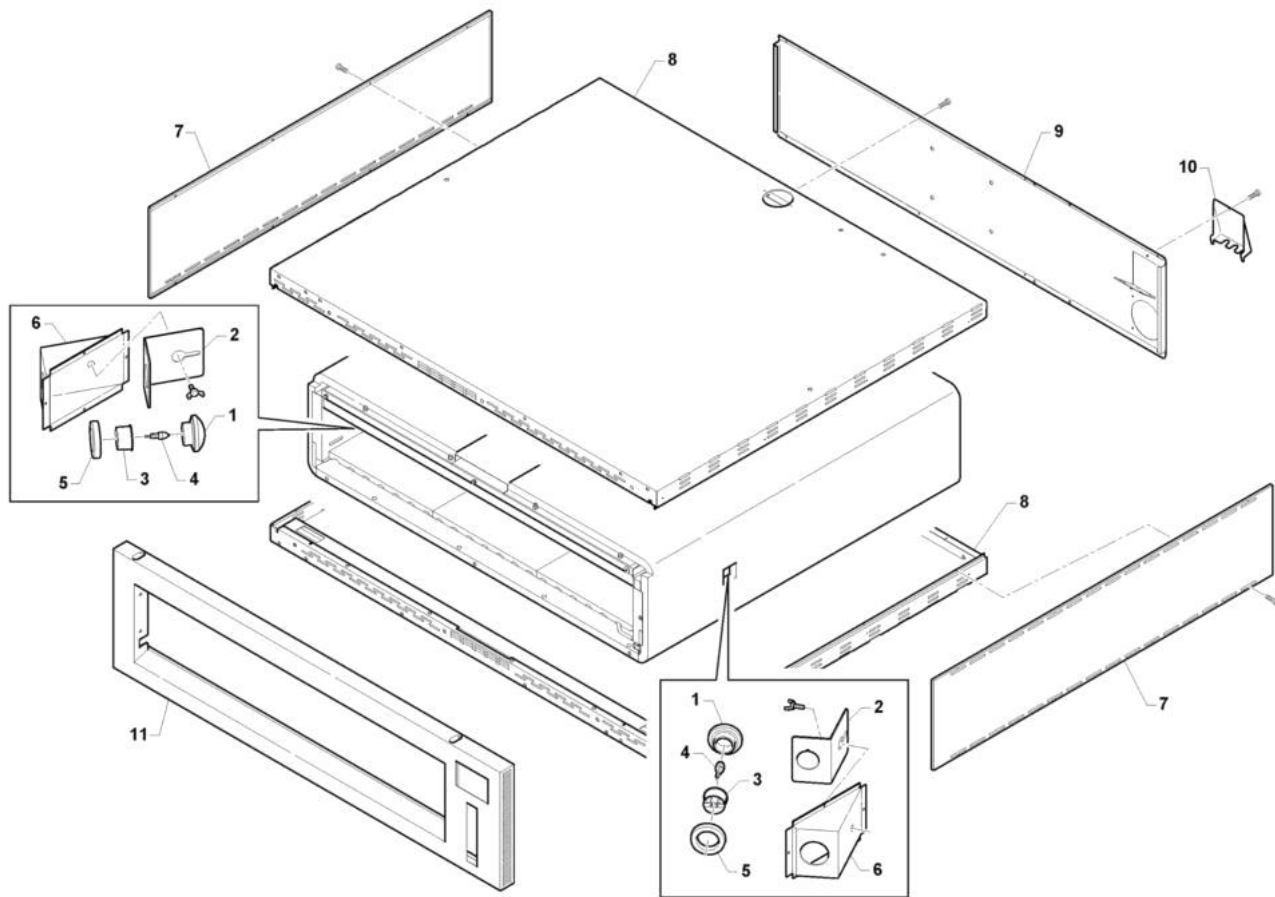

- 
- 1 Struttura forno
  - 2 Porta frontale
  - 3 Resistenza forno
  - 4 Camino
  - 5 Comandi

Pos	Codice	Descrizione	notes	
0001	AL480	Vetro		
0002	10.00229	Staffa lampada		
0003	EL077	Porta lampada		
0004	EL079	Lampada		
0005	AL266	GUARN.LAMP.DI.32,5 D.E.55 SP12		
0006	10.00228	Parabola luce		
0007	12.00051	Fianco dx-sx	935 - 635S	
0007	12.00056	Schienale	635S - 435	
0008	12.00100	Fondo-Coperchio	935	
0008	12.00101	Fondo-Coperchio	635L	
0008	12.00102	Fondo-Coperchio	635S	
0008	12.00103	Fondo-Coperchio	435	
0009	12.00050	Schienale	935 - 635L	
0009	12.00058	Schienale	635S - 435	
0010	12.00063	Coperchio		
0011	10.00270	Frontale	935 - 635L	
0011	10.00434	Frontale	435 - 635S	

Pos	Codice	Descrizione	notes	
0001	10.00479	Telaio porta sup.	935 - 635L	
0001	10.00509	Telaio porta sup.	435 - 635S	
0002	10.00472	Telaio porta inf.	935 - 635L	
0002	10.00503	Telaio porta inf.	435 - 635S	
0003	30.00003	Maniglia		
0004	10.00208	Sostegno maniglia		
0005	EG033	Microinterruttore		
0006	10.00477	Fermavetro	935 - 635L	
0006	10.00508	Fermavetro	435 - 635S	
0007	57.00003	Vetro ceramico	435 - 635S	
0007	57.00004	Vetro ceramico	935 - 635L	
0008	57.00002	Vetro temperato	435 - 635S	
0008	57.00005	Vetro temperato	935 - 635L	
0009	14.00065	Piantone		
0010	14.00014	Boccola		
0011	14.00015	Biella		
0012	54.00067	Molla a gas	435 - 635S	
0012	54.00091	Molla a gas	935 - 635L	
0013	14.00076	Eccentrico		