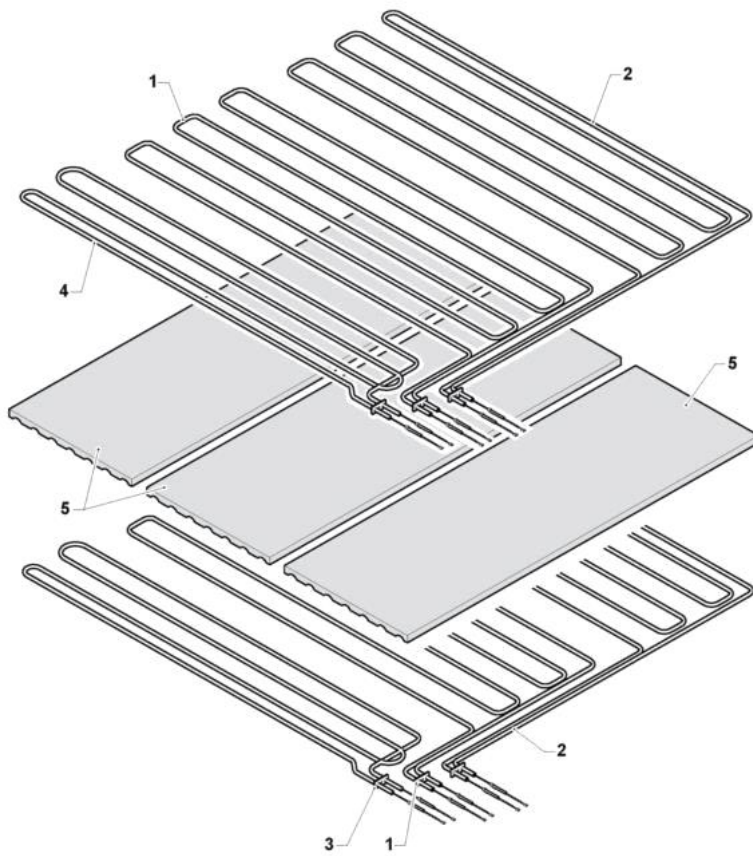

- 
- 1 Struttura forno
  - 2 Porta frontale
  - 3 Resistenza forno
  - 4 Camino
  - 5 Comandi

Pos	Codice	Descrizione	notes	
0001	AL480	Vetro		
0002	10.00229	Staffa lampada		
0003	EL077	Porta lampada		
0004	EL079	Lampada		
0005	AL266	GUARN.LAMP.DI.32,5 D.E.55 SP12		
0006	10.00228	Parabola luce		
0007	12.00051	Fianco dx-sx	935 - 635S	
0007	12.00056	Schienale	635S - 435	
0008	12.00100	Fondo-Coperchio	935	
0008	12.00101	Fondo-Coperchio	635L	
0008	12.00102	Fondo-Coperchio	635S	
0008	12.00103	Fondo-Coperchio	435	
0009	12.00050	Schienale	935 - 635L	
0009	12.00058	Schienale	635S - 435	
0010	12.00063	Coperchio		
0011	10.00270	Frontale	935 - 635L	
0011	10.00434	Frontale	435 - 635S	

Pos	Codice	Descrizione	notes	
0001	10.00479	Telaio porta sup.	935 - 635L	
0001	10.00509	Telaio porta sup.	435 - 635S	
0002	10.00472	Telaio porta inf.	935 - 635L	
0002	10.00503	Telaio porta inf.	435 - 635S	
0003	30.00003	Maniglia		
0004	10.00208	Sostegno maniglia		
0005	EG033	Microinterruttore		
0006	10.00477	Fermavetro	935 - 635L	
0006	10.00508	Fermavetro	435 - 635S	
0007	57.00003	Vetro ceramico	435 - 635S	
0007	57.00004	Vetro ceramico	935 - 635L	
0008	57.00002	Vetro temperato	435 - 635S	
0008	57.00005	Vetro temperato	935 - 635L	
0009	14.00065	Piantone		
0010	14.00014	Boccola		
0011	14.00015	Biella		
0012	54.00067	Molla a gas	435 - 635S	
0012	54.00091	Molla a gas	935 - 635L	
0013	14.00076	Eccentrico		

Pos	Codice	Descrizione	notes	
0001	21.00016	Scheda		
0002	EH045	TRASF.TOROID.T50W 230/12+MORS.		
0003	22.00040	Cablaggio		
0004	54.00044	Serracavo		
0005	EP046	Barra omega		
0006	EP002	Morsetto a vite		
0007	EP073	MORSETTO TERRA GI/VE WK 4SL/U		
0008	EP009	MORSETTO COMP.WKN 10/U GRIGIO		
0009	EP071	MORSET.TERRA GI/VE WKN 10SL/U		
0010	EN083	CONTATTORE BF25 V.230 HZ.50/60		
0011	22.00039	Imp. elettrico		
0012	41.00009	Targa		
0013	50.00039	Encoder		
0014	21.00014	Display		
0015	41.00008	Targa		
0016	55.00015	Manopola		
0017	ED083	TERMORES.D.3X250+CAVO 2MT+CONN		