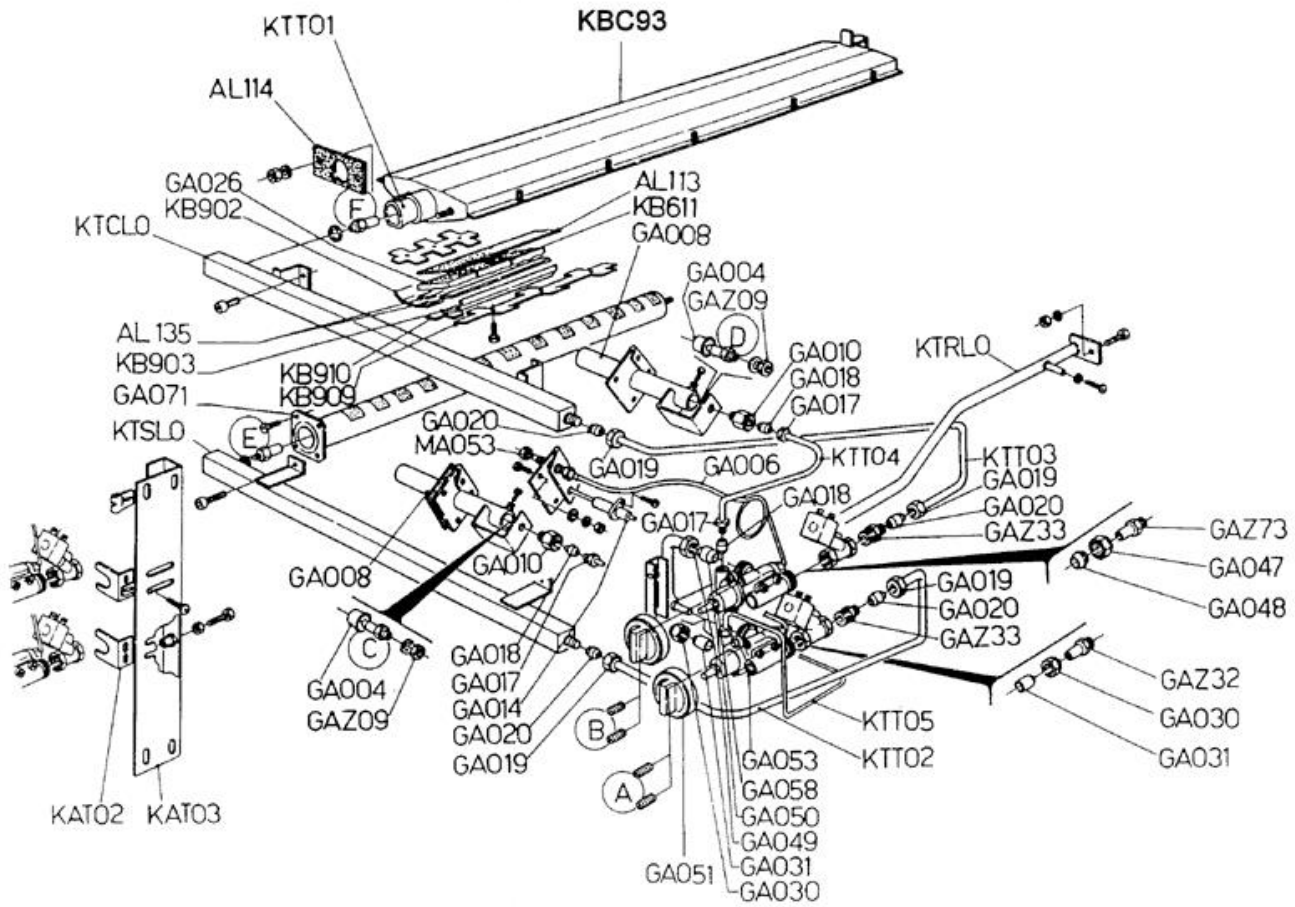

Pos	Codice	Descrizione	notes	
0	AL113	GUARNIZ.856X48X3 MM (6)23(8)33		
0	AL114	GUARNIZIONE MM.80X48X3 F.GAS		
0	AL135	GUARN.STRISCIA 23-22(12)33(16)		
0	FB611			
0	GA004	VENTURI D.12 int.D.25 est L=42		
0	GA006	TERMOC.M9X1 G.FIL.L=600 F.GAS		
0	GA008	BRUCIAT.INTERACCENS.900 SG33		
0	GA010	PORTAUGELLO M10		
0	GA014	ELETTRODO C/STAFFA PIEG.OEM		
0	GA017	BOCCHETTONE M10x1 D. 6 (DADO PILOTA)		
0	GA018	BICONO PILOTA TUBO D.6		
0	GA019	BOCC.M16X1,5 D.10 ENT-USC(DADO		
0	GA020	BICONO D.10 n°4 SG22-23-33		
0	GA026	PIAST.FORATE BRUC.F.GAS NORTON		
0	GA030	BOCC.M.20X1,5 D.10 F.GAS		
0	GA031	BICONO ENTRATA-USCITA D.10		
0	GA047	BOCCHETTONE M24x1,5 D. 16 (DADO)		
0	GA048	BICONO USCITA D.16 SG23-33		
0	GA053	RUBIN.GAS INF.CUCINE PEL 22S		
0	GA058	RUBIN.CUCINE SUP.PEL 23S "O"		
0	GA071	BRUCIAT.SUOLA 900 SG23-33(O 51		
0	GA049	BOCCHETTONE FEMMINA M28		
0	GA050	BICONO ENTRATA DIAMETRO 20		
0	GA051	MANOPOLA		
0	GAZ09	DADO ES.19X4 PORTA UG.Z(GA009)		
0	GAZ32	NIPPLO RIDOTTO 1/2"G - DIAMETRO 10		
0	GAZ33	NIPPLO R.1/2"M 16X1,5 Z(GA033)		
0	GAZ73	NIPPLO RIDOTTO 1/2"G - DIAMETRO 16		
0	KAT02	STAFFA DI FERMO RUBINETTO		
0	KAT03	SUPPORTO STAFFA FERMA RUBINETTO		
0	KB902	FASCIA CENTRALE BRUCIATORE		
0	KB903	SUPP.LAT.PIASTRINE 23(6)33(8)		
0	KB909	BAND.FERMA VITI LAT.23(6)33(8)		
0	KB910	BAND.FERMA VITI CENT.23(3)33(4)		
0	KBC93	COMPL.BRUCIATORE SG23-33		
0	KTCL0	ASS.TUBO RAMPA CIELO 33(OM194B		
0	KTRL0	ASSIEME RAMPA FORNO		
0	KTSL0	ASS.TUBO RAMPA SUOLA SG33		
0	KTT01	VENTURI GAS 22(3) 23(3) 33(4)		
0	KTT02	TUBO Elett.RAMPA UG.INF.CURV.		
0	KTT03	TUBO ElettROV.RAMPA UG.SUP.22-		
0	KTT04	TUBO D.6 PILOTA SUP.22-23-33 L		
0	KTT05	TUBO D.6 PILOTA INF.22-23-33		
0	MA053	DADO M8X1 OTTONE CHIAVE DEL 10		