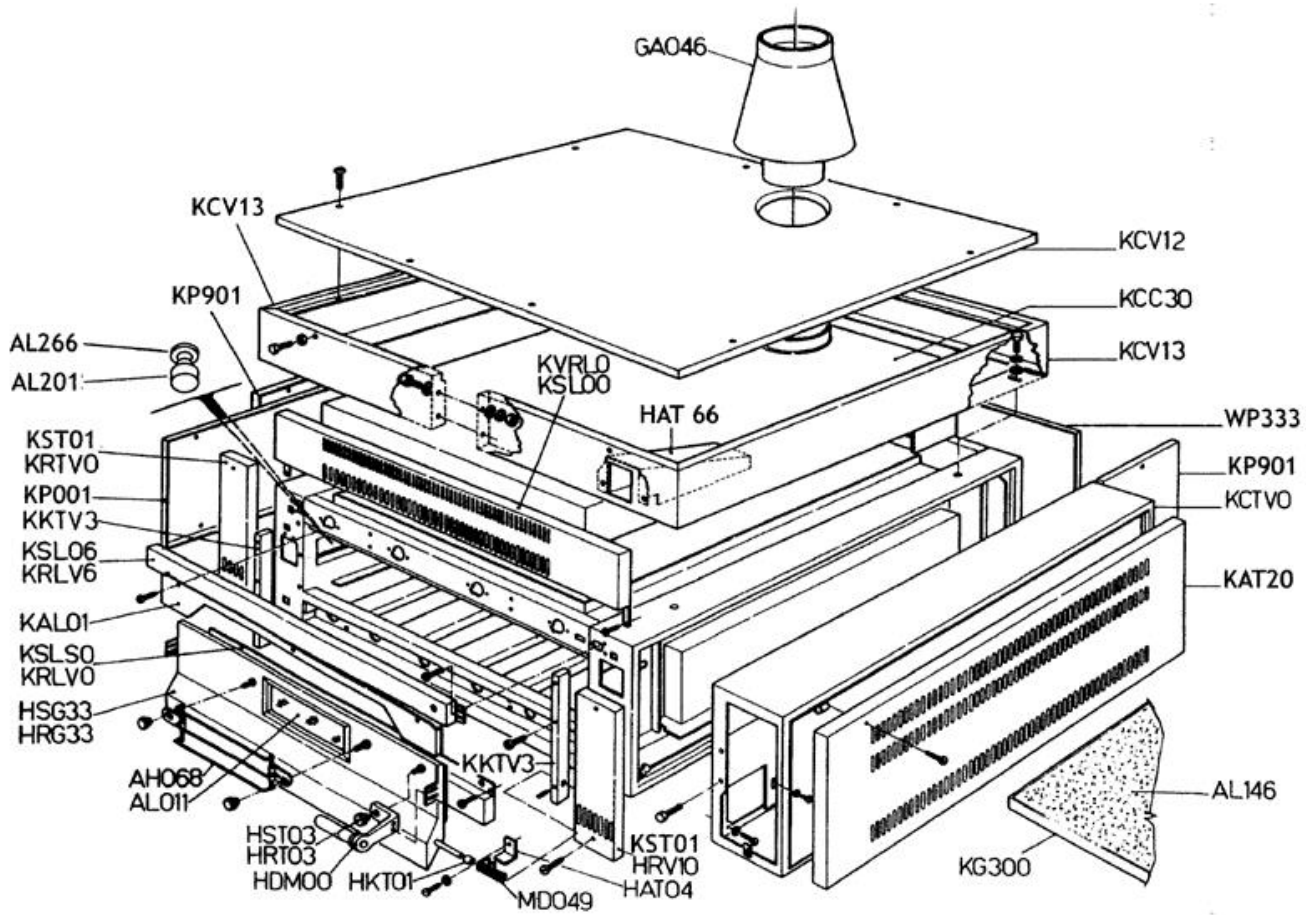

Pos	Codice	Descrizione	notes	
0	AH068	GRIGLIA PROT.VETRO PORTA CROM.		
0	AL011	VETRO PORTA F.MM.133X410 SP.5		
0	AL146	PIETRA 913X455X25 SG33+SG99		
0	AL201	VETRO LAMPADA F.S2000+PJ+MF+DS		
0	AL266	GUARN.LAMP.DI.32,5 D.E.55 SP12		
0	GA046	CAM.ANTIV.D.200 F.23-33(OM344A		
0	HAT04	ANGOLARE REG.MOLLA 4/8/5/10 TR		
0	HAT66	PROTEZIONE LAMPADA (HAT67)		
0	HDM00	COMPL.MANIGLIA PORTA FORNI		
0	HKT01	BOCCOLA PERNO PORTA D.14X10X22		
0	HRT03	VOLANTINO FISS.COPR.RUST(HAT43		
0	HRV10	C.PAN.DX F.M/H+F.GAS R S.HRT10		
0	HST03	VOLANT.ST.FIS.COP.D19 CR.HAT43		
0	KAL01	RIBASSA CAMERA 33		
0	KAT20			
0	KCC30	ASSIEME CIELO CAMERA		
0	KCTV0	COMPLESSIVO PANNELLO COMANDI		
0	KCV12	CHIUSURA COPERCHIO		
0	KCV13	FASCIA DESTRA COPERCHIO		
0	KG300			
0	KKTV3	SOSTEGNO PORTA		
0	KP901	PANN.CHIUS.M.DX-SX 23/33 NERO		
0	KRG33			
0	KRLV0	COMPLESSIVO PANNELLO INFERIORE RUSTICO		
0	KRLV6	ASSIEME PANNELLO SUPERIORE RUSTICO		
0	KRTV0	COMPLESSIVO PANNELLO SINISTRO RUSTICO		
0	KSG33			
0	KSL00	COMPL.TRAV.S/CAPPA SG33=CAPPA		
0	KSL06	ASS.PANN.SUP.33 S GAS LOGO OEM		
0	KSLS0	COMPLESSIVO PANNELLO INFERIORE INOX		
0	KST01	PANN.SX 22-23-33S+DX GAS		
0	KVRL0	C.TRAV.S/CAPPA 33R GAS S.KRL00		
0	MD049	MOLLA F.2.5-16 CM.48 FORNO		
0	WP333	SCHIENALE 96+99+109+33GAS(NERO