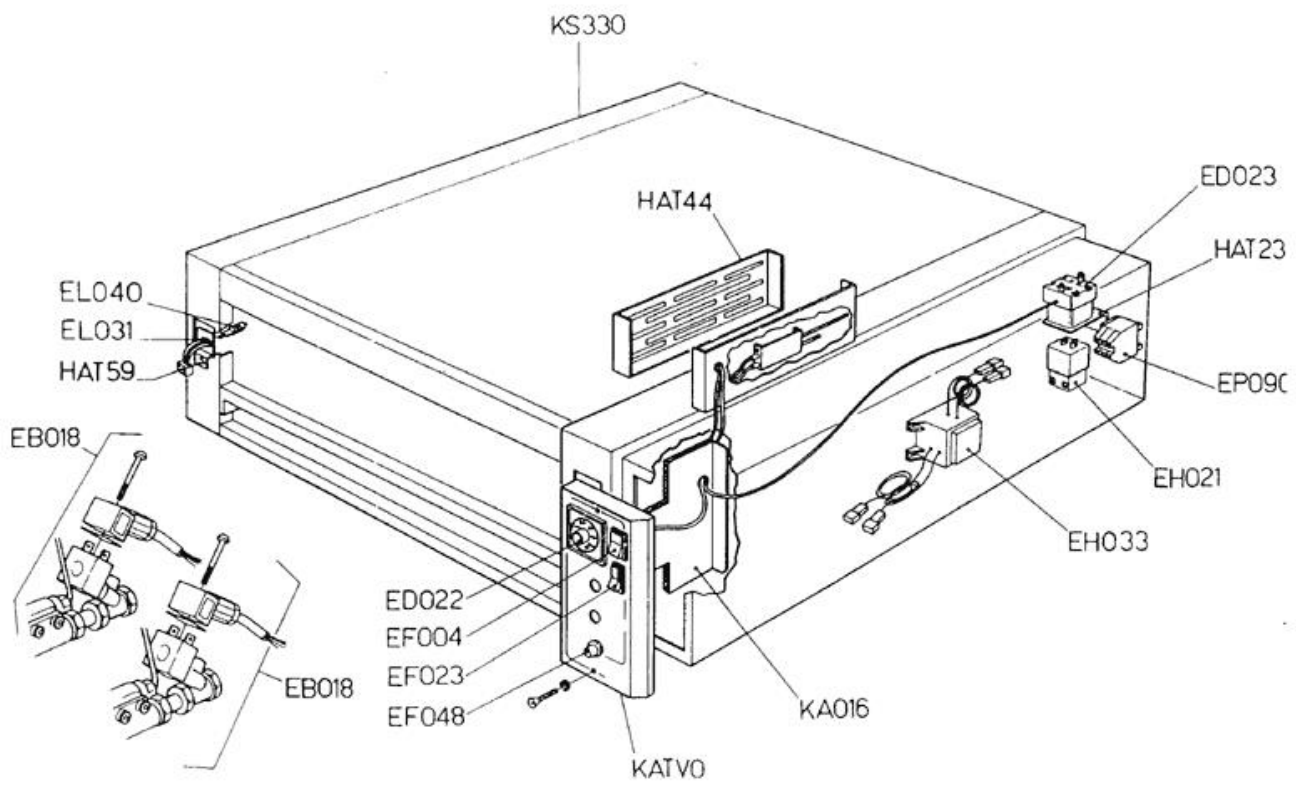

Pos	Codice	Descrizione	notes	
0	AL113	GUARNIZ.856X48X3 MM (6)23(8)33		
0	AL114	GUARNIZIONE MM.80X48X3 F.GAS		
0	AL135	GUARN.STRISCIA 23-22(12)33(16)		
0	FB611			
0	GA004	VENTURI D.12 int.D.25 est L=42		
0	GA006	TERMOC.M9X1 G.FIL.L=600 F.GAS		
0	GA008	BRUCIAT.INTERACCENS.900 SG33		
0	GA010	PORTAUGELLO M10		
0	GA014	ELETTRODO C/STAFFA PIEG.OEM		
0	GA017	BOCCHETTONE M10x1 D. 6 (DADO PILOTA)		
0	GA018	BICONO PILOTA TUBO D.6		
0	GA019	BOCC.M16X1,5 D.10 ENT-USC(DADO		
0	GA020	BICONO D.10 n°4 SG22-23-33		
0	GA026	PIAST.FORATE BRUC.F.GAS NORTON		
0	GA030	BOCC.M.20X1,5 D.10 F.GAS		
0	GA031	BICONO ENTRATA-USCITA D.10		
0	GA047	BOCCHETTONE M24x1,5 D. 16 (DADO)		
0	GA048	BICONO USCITA D.16 SG23-33		
0	GA053	RUBIN.GAS INF.CUCINE PEL 22S		
0	GA058	RUBIN.CUCINE SUP.PEL 23S "O"		
0	GA071	BRUCIAT.SUOLA 900 SG23-33(O 51		
0	GA049	BOCCHETTONE FEMMINA M28		
0	GA050	BICONO ENTRATA DIAMETRO 20		
0	GA051	MANOPOLA		
0	GAZ09	DADO ES.19X4 PORTA UG.Z(GA009)		
0	GAZ32	NIPPLO RIDOTTO 1/2"G - DIAMETRO 10		
0	GAZ33	NIPPLO R.1/2"M 16X1,5 Z(GA033)		
0	GAZ73	NIPPLO RIDOTTO 1/2"G - DIAMETRO 16		
0	KAT02	STAFFA DI FERMO RUBINETTO		
0	KAT03	SUPPORTO STAFFA FERMA RUBINETTO		
0	KB902	FASCIA CENTRALE BRUCIATORE		
0	KB903	SUPP.LAT.PIASTRINE 23(6)33(8)		
0	KB909	BAND.FERMA VITI LAT.23(6)33(8)		
0	KB910	BAND.FERMA VITI CENT.23(3)33(4)		
0	KBC93	COMPL.BRUCIATORE SG23-33		
0	KTCL0	ASS.TUBO RAMPA CIELO 33(OM194B		
0	KTRL0	ASSIEME RAMPA FORNO		
0	KTSL0	ASS.TUBO RAMPA SUOLA SG33		
0	KTT01	VENTURI GAS 22(3) 23(3) 33(4)		
0	KTT02	TUBO Elett.RAMPA UG.INF.CURV.		
0	KTT03	TUBO ElettROV.RAMPA UG.SUP.22-		
0	KTT04	TUBO D.6 PILOTA SUP.22-23-33 L		
0	KTT05	TUBO D.6 PILOTA INF.22-23-33		
0	MA053	DADO M8X1 OTTONE CHIAVE DEL 10		