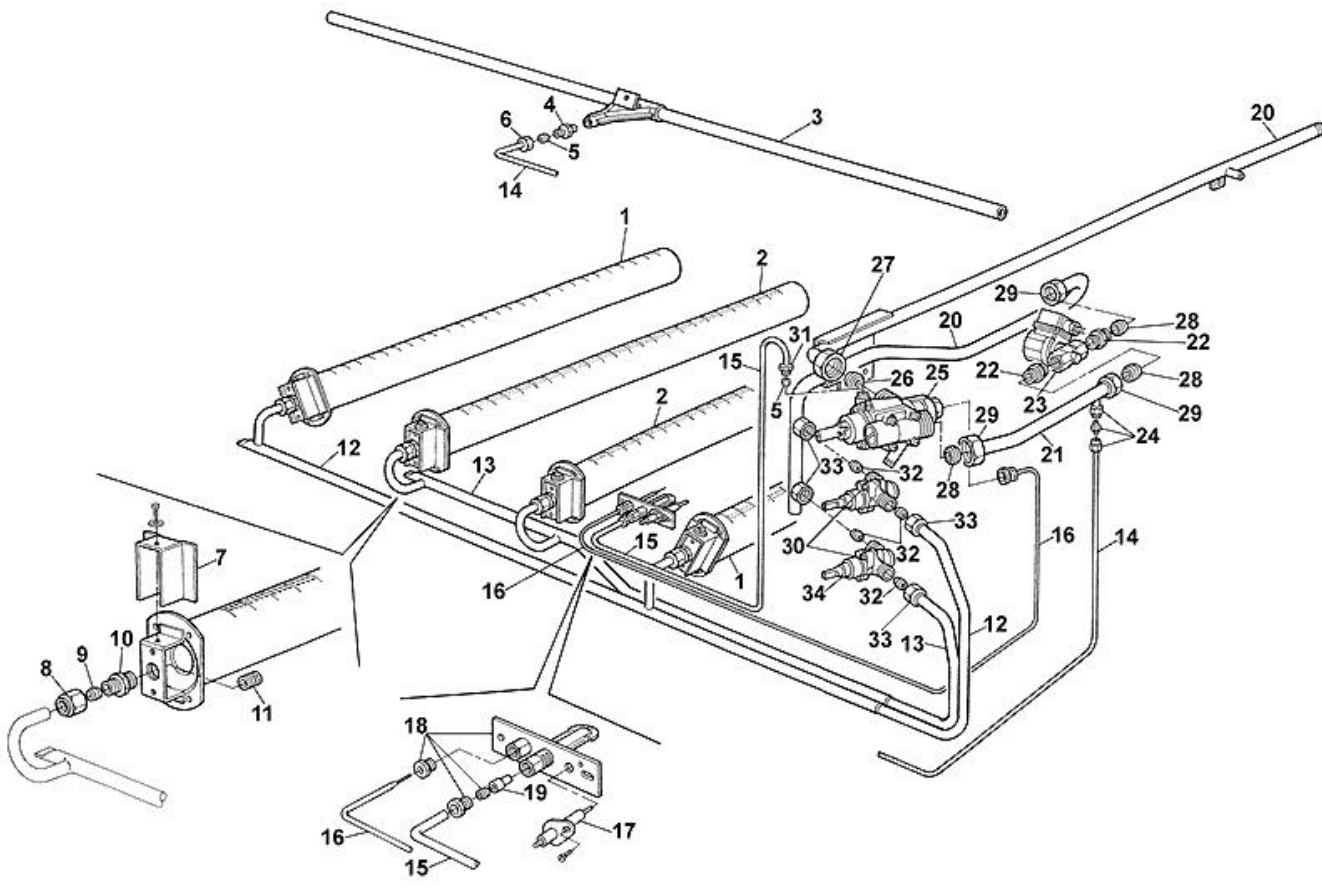

- 
- 1 Tavola 1
  - 2 Tavola 2

Pos	Codice	Descrizione	notes	Prezzo (EUR)
0001	GA103	BRUC.LATERALE 69-99 GAS VOLTA		
0002	GA104	BRUC.CENTRALE 69-99 GAS SUOLA		
0003	GA256	C.BRUC.INTERACC.99+STAFFA		
0004	GA236	UGELLO T120 D.1,2 G20/G25 MET.		
0005	GA018	BICONO PILOTA TUBO D.6		
0006	GA239	DADO FEMMINA PER D. 6		
0007	K9R01	REGOLAZIONE ARIA BRUCIATORE 69-99		
0008	GA254	DADO PORTAUGELLO D.10 F.69-99		
0009	GA255	BICONO P/UGELLO D.10 F.69-99		
0010	GA114	PORTAUGELLO BRUCIAT.69-99		
0011	GA242	UGELLI BR.SUOLA D.1,3 G20 mb20		
0012	K9R50	ASS. RAMPA DISTR. LATERALE F.99		
0013	K9R40	ASS. RAMPA DISTR. CENTRALE F.99		
0014	GA119	TUBO INTERACCENSIONE 99		
0015	GA221	TUBO PILOTA 69-99		
0016	GA241	TERMOC.M9X1 L=1000 SG69-99		
0017	GA110	ELETTRODO ACCENS.F.GAS TP.N.		
0018	GA111	PILOTA MODELLO 616CF 69-99 GAS		
0019	GA113	UGELLO PILOTA D.2X0,29 METANO		
0020	K9R10	ASSIEME TUBO RAMPA GAS 69-99		
0021	K9R20	ASSIEME TUBO USCITA RUB. D. 16 69-99		
0022	GA225	NIPPLO VAL.ES.24 FIL.24X1,5 Z.		
0023	EBO22	ELETTROV.E6G*S10*1/2*GMO*240		
0024	GA240	NIPPLO CON DADI 10X1+BICONI 6		
0025	GA058	RUBIN.CUCINE SUP.PEL 23S "O"		
0026	GA050	BICONO ENTRATA D.20 SG23-33		
0027	GA049	BOCC.M.28X1,5 D.20=DADO ENTRAT		
0028	GA048	BICONO USCITA D.16 SG23-33		
0029	GA047	BOCCHETTONE M24x1,5 D. 16 (DADO)		
0030	000000	CODICE NON ORDINABILE		
0031	GA017	BOCCHETTONE M10x1 D. 6 (DADO PILOTA)		
0032	GA020	BICONO D.10 n°4 SG22-23-33		
0033	GA019	BOCC.M16X1,5 D.10 ENT-USC(DADO)		
0034	GA116	RUBINETTO PEL 20 N SG69-99		