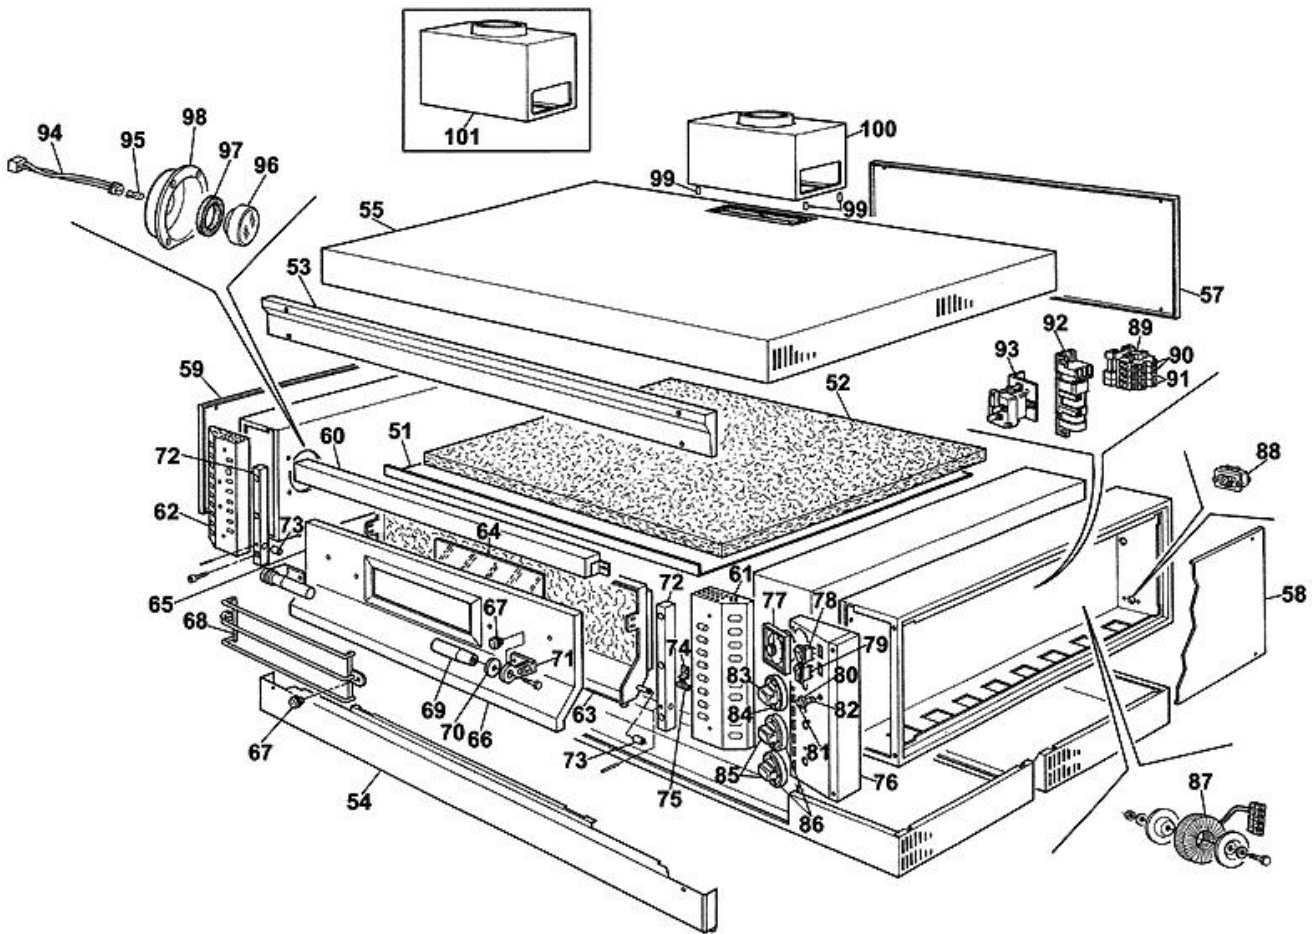

- 
- 1 Tavola 1
  - 2 Tavola 2

Pos	Codice	Descrizione	notes	Prezzo (EUR)
0001	GA103	BRUC.LATERALE 69-99 GAS VOLTA		
0002	GA104	BRUC.CENTRALE 69-99 GAS SUOLA		
0003	GA256	C.BRUC.INTERACC.99+STAFFA		
0004	GA236	UGELLO T120 D.1,2 G20/G25 MET.		
0005	GA018	BICONO PILOTA TUBO D.6		
0006	GA239	DADO FEMMINA PER D. 6		
0007	K9R01	REGOLAZIONE ARIA BRUCIATORE 69-99		
0008	GA254	DADO PORTAUGELLO D.10 F.69-99		
0009	GA255	BICONO P/UGELLO D.10 F.69-99		
0010	GA114	PORTAUGELLO BRUCIAT.69-99		
0011	GA242	UGELLI BR.SUOLA D.1,3 G20 mb20		
0012	K9R50	ASS. RAMPA DISTR. LATERALE F.99		
0013	K9R40	ASS. RAMPA DISTR. CENTRALE F.99		
0014	GA119	TUBO INTERACCENSIONE 99		
0015	GA221	TUBO PILOTA 69-99		
0016	GA241	TERMOC.M9X1 L=1000 SG69-99		
0017	GA110	ELETTRODO ACCENS.F.GAS TP.N.		
0018	GA111	PILOTA MODELLO 616CF 69-99 GAS		
0019	GA113	UGELLO PILOTA D.2X0,29 METANO		
0020	K9R10	ASSIEME TUBO RAMPA GAS 69-99		
0021	K9R20	ASSIEME TUBO USCITA RUB. D. 16 69-99		
0022	GA225	NIPPLO VAL.ES.24 FIL.24X1,5 Z.		
0023	EBO22	ELETTROV.E6G*S10*1/2*GMO*240		
0024	GA240	NIPPLO CON DADI 10X1+BICONI 6		
0025	GA058	RUBIN.CUCINE SUP.PEL 23S "O"		
0026	GA050	BICONO ENTRATA D.20 SG23-33		
0027	GA049	BOCC.M.28X1,5 D.20=DADO ENTRAT		
0028	GA048	BICONO USCITA D.16 SG23-33		
0029	GA047	BOCCHETTONE M24x1,5 D. 16 (DADO)		
0030	000000	CODICE NON ORDINABILE		
0031	GA017	BOCCHETTONE M10x1 D. 6 (DADO PILOTA)		
0032	GA020	BICONO D.10 n°4 SG22-23-33		
0033	GA019	BOCC.M16X1,5 D.10 ENT-USC(DADO)		
0034	GA116	RUBINETTO PEL 20 N SG69-99		