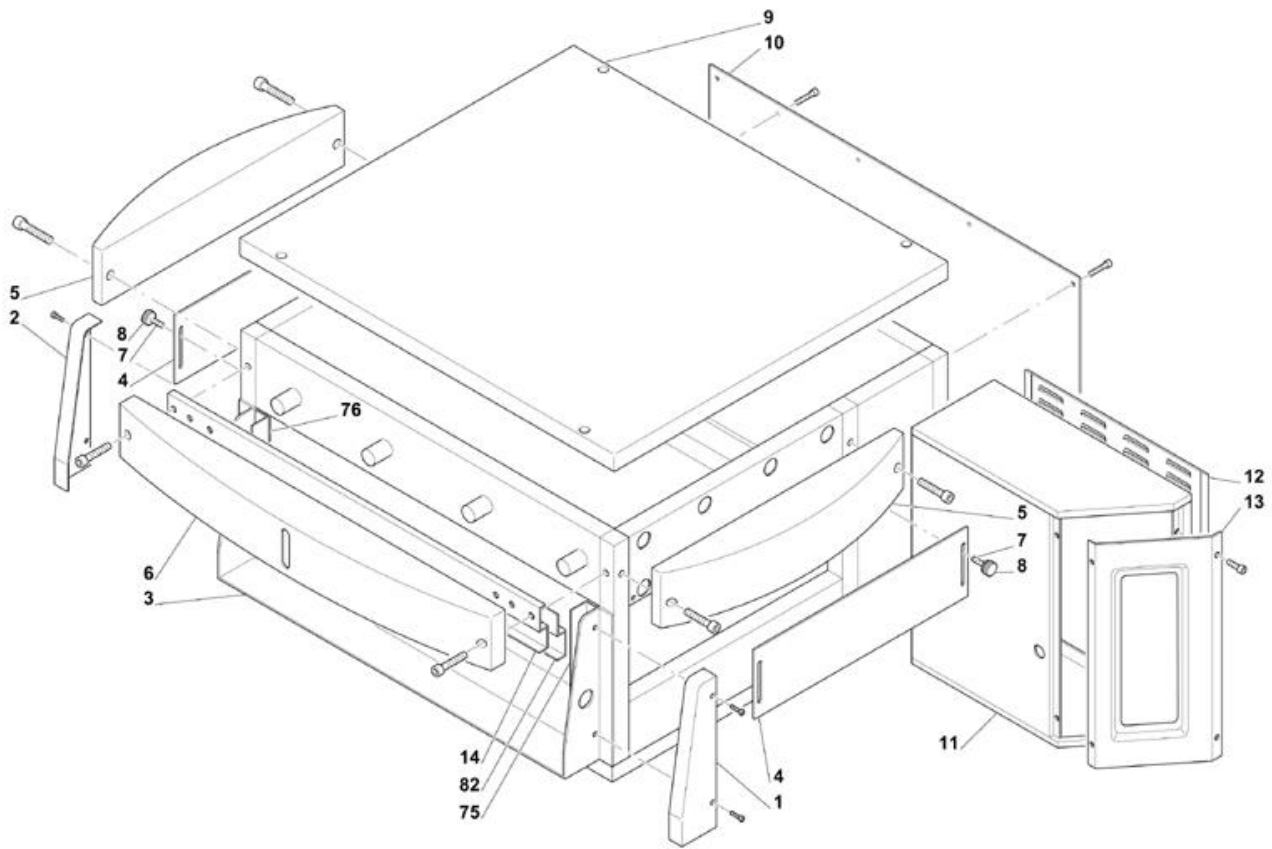

-
- 1 Supporti forno
 - 2 Pannelli forno elettrico
 - 3 Nastro trasportatore
 - 4 Porta frontale
 - 5 Diffusori aria
 - 6 Chiusura camera elettrico
 - 7 Pannello comandi elettrico

Pos	Codice	Descrizione	notes	
0001	SR325	COMPL. GAMBA SUPP. TLV50+75		
0002	SR319	TRAVERSA SUPP. TLV75		
0002	SR320	TRAVERSA SUPP. TLV50		
0003	AC080	RUOTA D. 125 + FRENO		
0004	AC068	RUOTA D. 125 + S/FRENO		

Pos	Codice	Descrizione	notes
0018	AD236	NOTTOLINO CENT. TLV 75(6)-TLV 50(4) PULLEY	
0019	AD237	NOTTOLINO LATERALE	
0020	SR114	RONDELLA ALBERO CONDOTTO	
0021	MC047	ANELLO SEEGER D.17	
0022	KF144	ALBERO CONDOTTO TLV 75	
0022	KF153	ALBERO CONDOTTO TLV 50	
0023	KF146	TONDO TELAIO NAS. TLV 75(5)-TLV 50(4) FASTEN	
0024	KF147	CORONA Z111/2D TLV 75(4)-TLV 50(3) CROWN	
0025	KF145	ALBERO TRASMISSIONE TVL/75 SHAFT	
0025	KF154	ALBERO TRASMISSIONE TVL/50 SHAFT	
0026	SR054	ANG.FERMA PIZZA TUNNEL TLV/50	
0026	SR109	ANGOLARE FERMA PIZZA TVL/75 ANGLE PROFILE	
0027	AC030	VOLANT.FISS.P.TEMP.ZP/22 M6X15	
0028	SR062	COMP. TELAIO NASTRO TVL/75 FRAMECOMP. TELAIO NASTRO TVL/50 FRAME	
0028	SR115	COMP. TELAIO NASTRO TVL/75 FRAMECOMP. TELAIO NASTRO TVL/50 FRAME	
0029	SR053	LECCARDA TUNNEL TLV50	
0029	SR102	LECCARDA TVL/75 PLATE	
0030	AL295	NASTRO H.750 MM(11M)TLV75 303M	
0030	AL296	NASTRO H.500 MM(7M)TLV50 303M	
0031	KE301	SUPP.UNI KFL001(CUSCINETTO)TLV	
0032	KE304	CALOTTA CHIUSA CAP	
0033	KF130	GIUNTO TRASMISSIONE JOINT	
0034	KD086	RID.WM26/P622 360+MOT.TLV5075	
0035	SR142	STAFFA MOTORIDUTTORE FLASK	
0036	SR382	STAFFA A SERRAGGIO NASTRO FLASK	
0037	SR383	STAFFA B SERRAGGIO NASTRO TLV	
0038	MD052	GRANO C/PUNTA M6X16 INOX 5927	