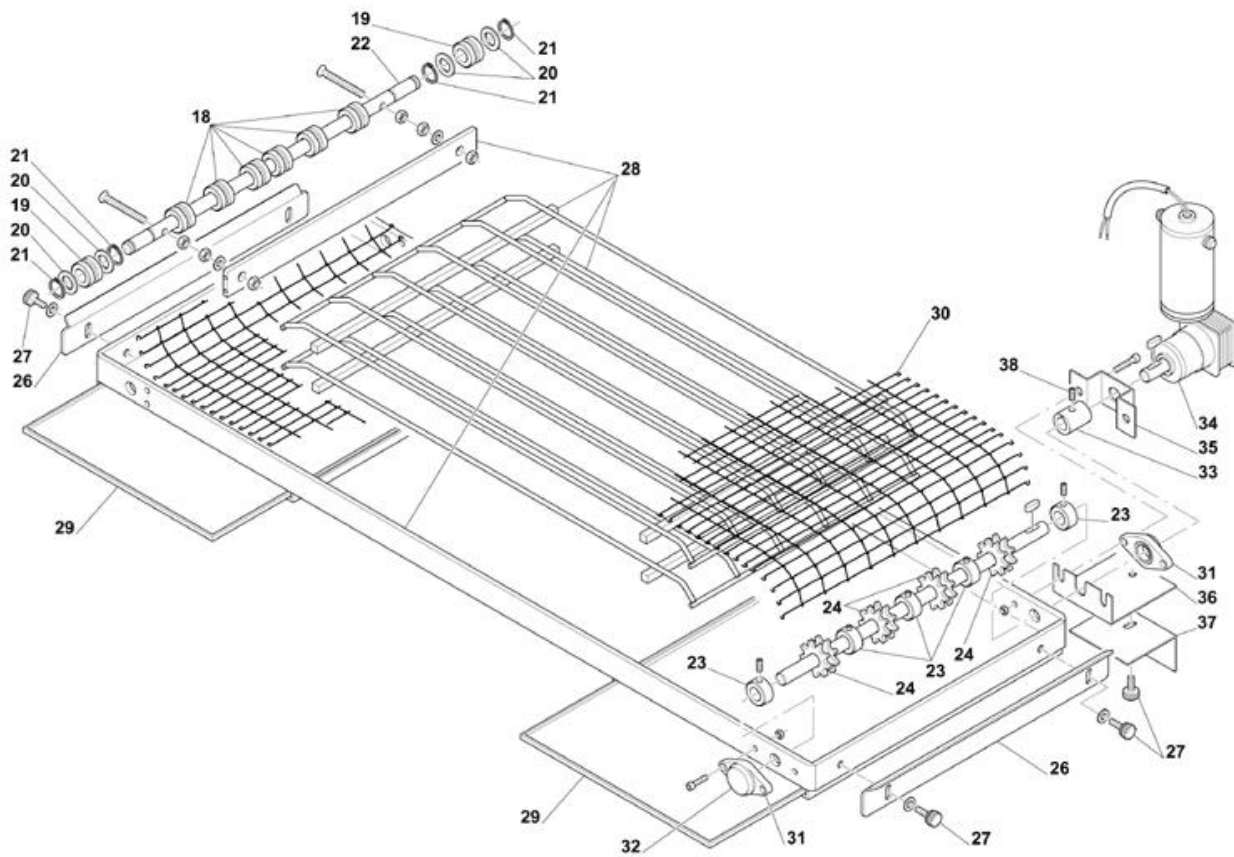

-
- 1 Supporti forno
 - 2 Pannelli forno elettrico
 - 3 Nastro trasportatore
 - 4 Porta frontale
 - 5 Diffusori aria
 - 6 Chiusura camera elettrico
 - 7 Pannello comandi elettrico

Pos	Codice	Descrizione	notes	
0001	SR325	COMPL. GAMBA SUPP. TLV50+75		
0002	SR319	TRAVERSA SUPP. TLV75		
0002	SR320	TRAVERSA SUPP. TLV50		
0003	AC080	RUOTA D. 125 + FRENO		
0004	AC068	RUOTA D. 125 + S/FRENO		

Pos	Codice	Descrizione	notes
0018	AD236	NOTTOLINO CENT. TLV 75(6)-TLV 50(4) PULLEY	
0019	AD237	NOTTOLINO LATERALE	
0020	SR114	RONDELLA ALBERO CONDOTTO	
0021	MC047	ANELLO SEEGER D.17	
0022	KF144	ALBERO CONDOTTO TLV 75	
0022	KF153	ALBERO CONDOTTO TLV 50	
0023	KF146	TONDO TELAIO NAS. TLV 75(5)-TLV 50(4) FASTEN	
0024	KF147	CORONA Z111/2D TLV 75(4)-TLV 50(3) CROWN	
0025	KF145	ALBERO TRASMISSIONE TVL/75 SHAFT	
0025	KF154	ALBERO TRASMISSIONE TVL/50 SHAFT	
0026	SR054	ANG.FERMA PIZZA TUNNEL TLV/50	
0026	SR109	ANGOLARE FERMA PIZZA TVL/75 ANGLE PROFILE	
0027	AC030	VOLANT.FISS.P.TEMP.ZP/22 M6X15	
0028	SR062	COMP. TELAIO NASTRO TVL/75 FRAMECOMP. TELAIO NASTRO TVL/50 FRAME	
0028	SR115	COMP. TELAIO NASTRO TVL/75 FRAMECOMP. TELAIO NASTRO TVL/50 FRAME	
0029	SR053	LECCARDA TUNNEL TLV50	
0029	SR102	LECCARDA TVL/75 PLATE	
0030	AL295	NASTRO H.750 MM(11M)TLV75 303M	
0030	AL296	NASTRO H.500 MM(7M)TLV50 303M	
0031	KE301	SUPP.UNI KFL001(CUSCINETTO)TLV	
0032	KE304	CALOTTA CHIUSA CAP	
0033	KF130	GIUNTO TRASMISSIONE JOINT	
0034	KD086	RID.WM26/P622 360+MOT.TLV5075	
0035	SR142	STAFFA MOTORIDUTTORE FLASK	
0036	SR382	STAFFA A SERRAGGIO NASTRO FLASK	
0037	SR383	STAFFA B SERRAGGIO NASTRO TLV	
0038	MD052	GRANO C/PUNTA M6X16 INOX 5927	