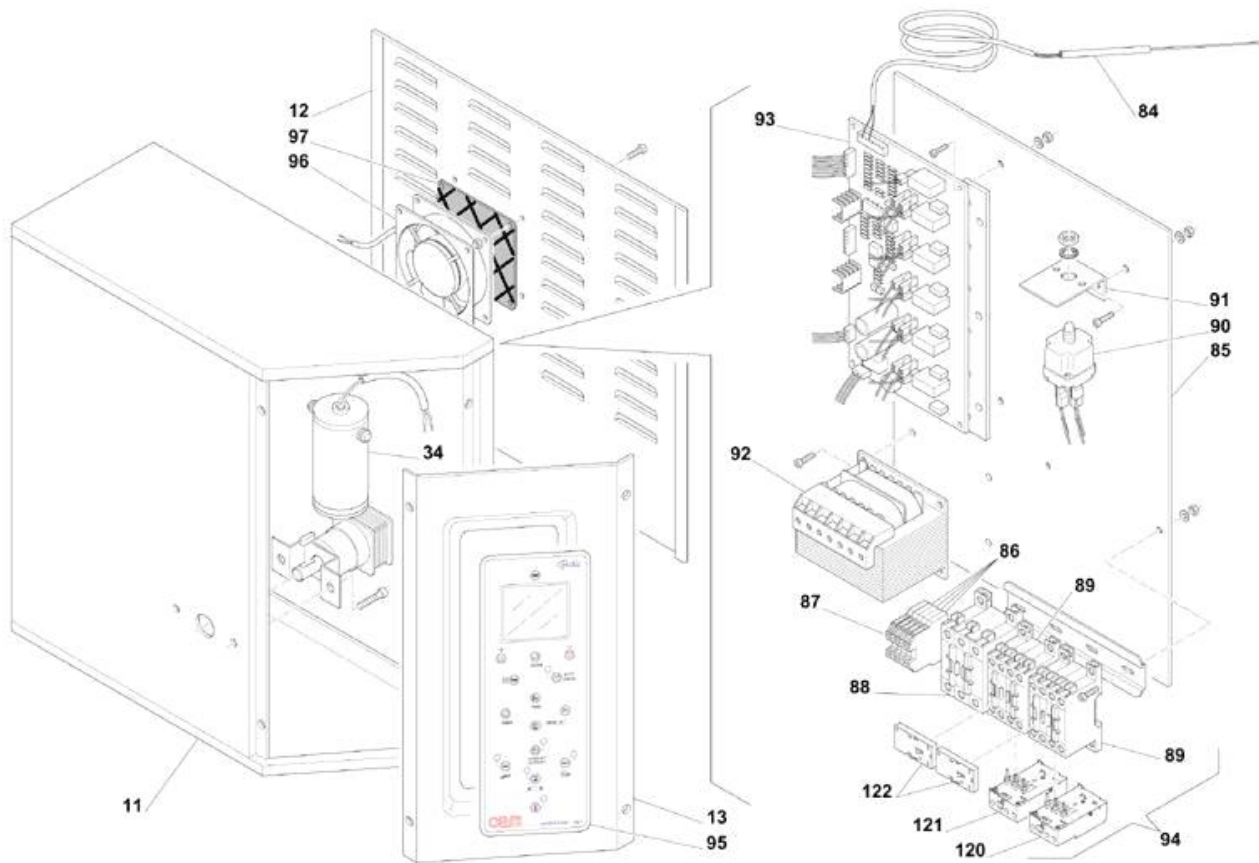

-
- 1 Supporti forno
 - 2 Pannelli forno elettrico
 - 3 Nastro trasportatore
 - 4 Porta frontale
 - 5 Diffusori aria
 - 6 Chiusura camera elettrico
 - 7 Pannello comandi elettrico

Pos	Codice	Descrizione	notes	
0001	SR325	COMPL. GAMBA SUPP. TLV50+75		
0002	SR319	TRAVERSA SUPP. TLV75		
0002	SR320	TRAVERSA SUPP. TLV50		
0003	AC080	RUOTA D. 125 + FRENO		
0004	AC068	RUOTA D. 125 + S/FRENO		

Pos	Codice	Descrizione	notes	
0003	SR244	COMPL. TELAIO CERNIERA		
0008	QST03	VOLANTINO PORTA		
0039	SR197	MANIGLIA SAGOM. + BOCCOLE		
0040	SR195	SERRAGGIO VETRO		
0041	AL287	VETRO P.CERAM.MM.825X190 SP.4		
0042	SR252	COMPL. FERMAVET. + DISTANZ.		
0043	SR199	COMPL. FIANCO FERMA PORTA		
0044	SR200	FERMAVETRO SUP.		
0045	AD256	NOTTOLINO FISS. MAN. PORTA		
0046	SR254	BOCCOLA OTTONE		
0047	50SCA73892	POMOLO		
0048	SR360	BARRA FILETTATA M8		
0049	SR361	TUBO LEVA SGANCIO TLV50/75		
0050	SR248	PIATTO A SGAN.-AGGAN. PORTA PLATE		
0051	SR249	PERNO B SGAN.-AGGAN. PORTA PLATE		
0052	SR298	COMPL. FULCRO LEVA		
0053	MD067	MOLLA AGGANCIO		
0054	SR262	PERNO FILETTATO D. 12x45		
0055	SR369	PERNO FERMA PORTA		
0056	SR338	STAFFA SERRAGGIO SGANCIO		
0057	MC134	RONDELLA M 6		
0058	AL300	GUARN.VETRO PORTA TLV50/75		

Pannello comandi elettrico

Pos	Codice	Descrizione	notes	
0084	ED071	TERMOC"J"D.2X1000+CAVO 0,7 MT		
0085	SR367	DISSIP. SCHEDA DI POTENZA		
0086	EP009	MORSETTO COMP.WKN 10/U GRIGIO		
0087	EP071	MORSET.TERRA GI/VE WKN 10SL/U		
0088	EN083	CONTATTORE BF25 V.230 HZ.50/60		
0089	EN140	TELERUTTORE BF.9.01.24.50.60		
0090	ED023	TERMOST.DI SICURA+RIP.MANUALE		
0091	HAT23	STAFFA TERMOS. DI SICURA		
0092	EH088	TRASFORMAT.MON.200VA/12V EM2		
0093	HE175	SCHEDA POTENZA TLV/50+75		
0094	HS114	PANN. COMANDI TLV50+75 E/G		
0095	HE179	SUPP. ALL. +TARGA+SCH. MICRO TLV 50+75 PANNEL ASSEMBLY		
0096	ES227	VENT.120X120X38 220VAC L.SPEED		
0097	ES309	FILTRO X VENT.120X120X38(ES227		
0120	ES100	RELE' TERMICO 0,9-1,5 A TLV		
0121	ES312	RELE' TERMICO 2-3,3 11RF2533		
0122	EN141	BLOCCO AGGIUNT.2NA BFX1020		