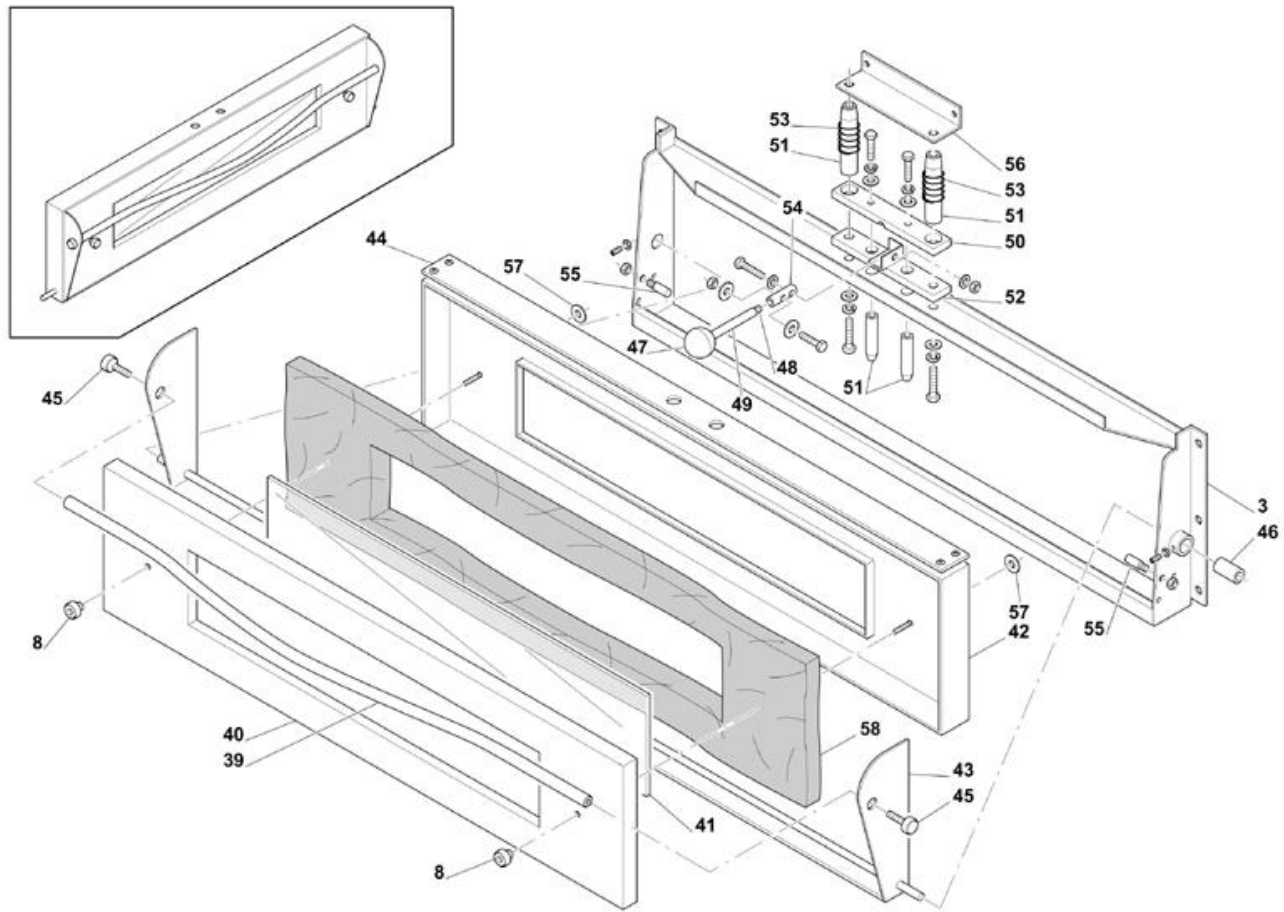

-
- 1 Supporti forno
 - 2 Pannelli forno elettrico
 - 3 Nastro trasportatore
 - 4 Porta frontale
 - 5 Diffusori aria
 - 6 Chiusura camera elettrico
 - 7 Pannello comandi elettrico

Pos	Codice	Descrizione	notes	
0001	SR325	COMPL. GAMBA SUPP. TLV50+75		
0002	SR319	TRAVERSA SUPP. TLV75		
0002	SR320	TRAVERSA SUPP. TLV50		
0003	AC080	RUOTA D. 125 + FRENO		
0004	AC068	RUOTA D. 125 + S/FRENO		

Pos	Codice	Descrizione	notes
0018	AD236	NOTTOLINO CENT. TLV 75(6)-TLV 50(4) PULLEY	
0019	AD237	NOTTOLINO LATERALE	
0020	SR114	RONDELLA ALBERO CONDOTTO	
0021	MC047	ANELLO SEEGER D.17	
0022	KF144	ALBERO CONDOTTO TLV 75	
0022	KF153	ALBERO CONDOTTO TLV 50	
0023	KF146	TONDO TELAIO NAS. TLV 75(5)-TLV 50(4) FASTEN	
0024	KF147	CORONA Z111/2D TLV 75(4)-TLV 50(3) CROWN	
0025	KF145	ALBERO TRASMISSIONE TVL/75 SHAFT	
0025	KF154	ALBERO TRASMISSIONE TVL/50 SHAFT	
0026	SR054	ANG.FERMA PIZZA TUNNEL TLV/50	
0026	SR109	ANGOLARE FERMA PIZZA TVL/75 ANGLE PROFILE	
0027	AC030	VOLANT.FISS.P.TEMP.ZP/22 M6X15	
0028	SR062	COMP. TELAIO NASTRO TVL/75 FRAMECOMP. TELAIO NASTRO TVL/50 FRAME	
0028	SR115	COMP. TELAIO NASTRO TVL/75 FRAMECOMP. TELAIO NASTRO TVL/50 FRAME	
0029	SR053	LECCARDA TUNNEL TLV50	
0029	SR102	LECCARDA TVL/75 PLATE	
0030	AL295	NASTRO H.750 MM(11M)TLV75 303M	
0030	AL296	NASTRO H.500 MM(7M)TLV50 303M	
0031	KE301	SUPP.UNI KFL001(CUSCINETTO)TLV	
0032	KE304	CALOTTA CHIUSA CAP	
0033	KF130	GIUNTO TRASMISSIONE JOINT	
0034	KD086	RID.WM26/P622 360+MOT.TLV5075	
0035	SR142	STAFFA MOTORIDUTTORE FLASK	
0036	SR382	STAFFA A SERRAGGIO NASTRO FLASK	
0037	SR383	STAFFA B SERRAGGIO NASTRO TLV	
0038	MD052	GRANO C/PUNTA M6X16 INOX 5927	