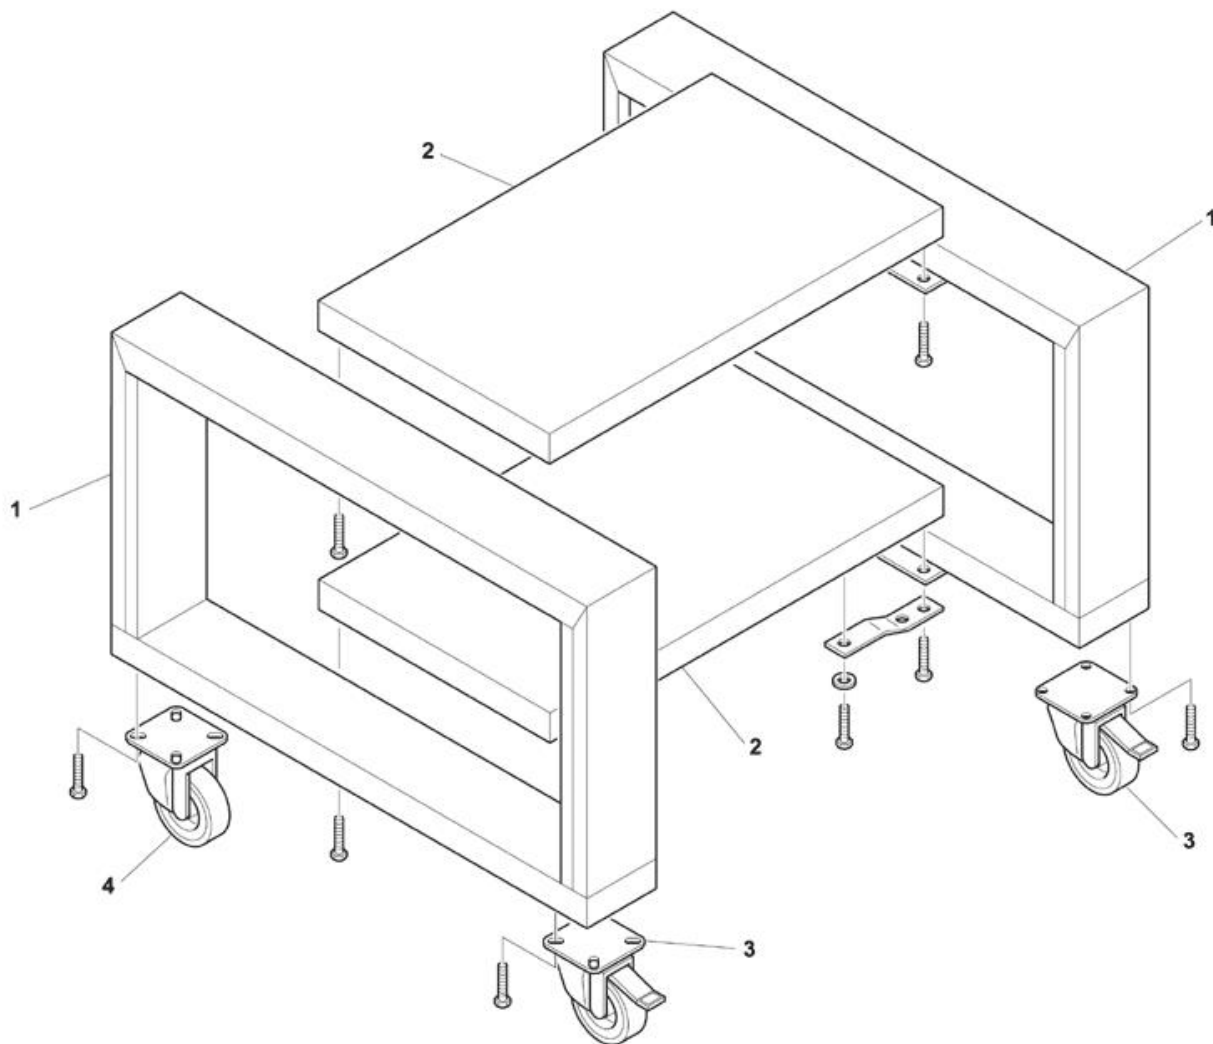

- 
- 1 Supporti forno
  - 2 Pannelli forno gas
  - 3 Nastro trasportatore
  - 4 Porta frontale
  - 5 Diffusori aria
  - 6 Chiusura camera gas
  - 7 Pannello comandi gas
  - 8 Bruciatore

Pos	Codice	Descrizione	notes	Prezzo (EUR)
0001	SR325	COMPL. GAMBA SUPP. TLV50+75		
0002	SR319	TRAVERSA SUPP. TLV75		
0002	SR320	TRAVERSA SUPP. TLV50		
0003	AC080	RUOTA D. 125 + FRENO		
0004	AC068	RUOTA D. 125 + S/FRENO		

Pos	Codice	Descrizione	notes
0018	AD236	NOTTOLINO CENT. TLV 75(6)-TLV 50(4) PULLEY	
0019	AD237	NOTTOLINO LATERALE	
0020	SR114	RONDELLA ALBERO CONDOTTO	
0021	MC047	ANELLO SEEGER D.17	
0022	KF144	ALBERO CONDOTTO TLV 75	
0022	KF153	ALBERO CONDOTTO TLV 50	
0023	KF146	TONDO TELAIO NAS. TLV 75(5)-TLV 50(4) FASTEN	
0024	KF147	CORONA Z111/2D TLV 75(4)-TLV 50(3) CROWN	
0025	KF145	ALBERO TRASMISSIONE TVL/75 SHAFT	
0025	KF154	ALBERO TRASMISSIONE TVL/50 SHAFT	
0026	SR054	ANG.FERMA PIZZA TUNNEL TLV/50	
0026	SR109	ANGOLARE FERMA PIZZA TVL/75 ANGLE PROFILE	
0027	AC030	VOLANT.FISS.P.TEMP.ZP/22 M6X15	
0028	SR062	COMP. TELAIO NASTRO TVL/75 FRAMECOMP. TELAIO NASTRO TVL/50 FRAME	
0028	SR115	COMP. TELAIO NASTRO TVL/75 FRAMECOMP. TELAIO NASTRO TVL/50 FRAME	
0029	SR053	LECCARDA TUNNEL TLV50	
0029	SR102	LECCARDA TVL/75 PLATE	
0030	AL295	NASTRO H.750 MM(11M)TLV75 303M	
0030	AL296	NASTRO H.500 MM(7M)TLV50 303M	
0031	KE301	SUPP.UNI KFL001(CUSCINETTO)TLV	
0032	KE304	CALOTTA CHIUSA CAP	
0033	KF130	GIUNTO TRASMISSIONE JOINT	
0034	KD086	RID.WM26/P622 360+MOT.TLV5075	
0035	SR142	STAFFA MOTORIDUTTORE FLASK	
0036	SR382	STAFFA A SERRAGGIO NASTRO FLASK	
0037	SR383	STAFFA B SERRAGGIO NASTRO TLV	
0038	MD052	GRANO C/PUNTA M6X16 INOX 5927	