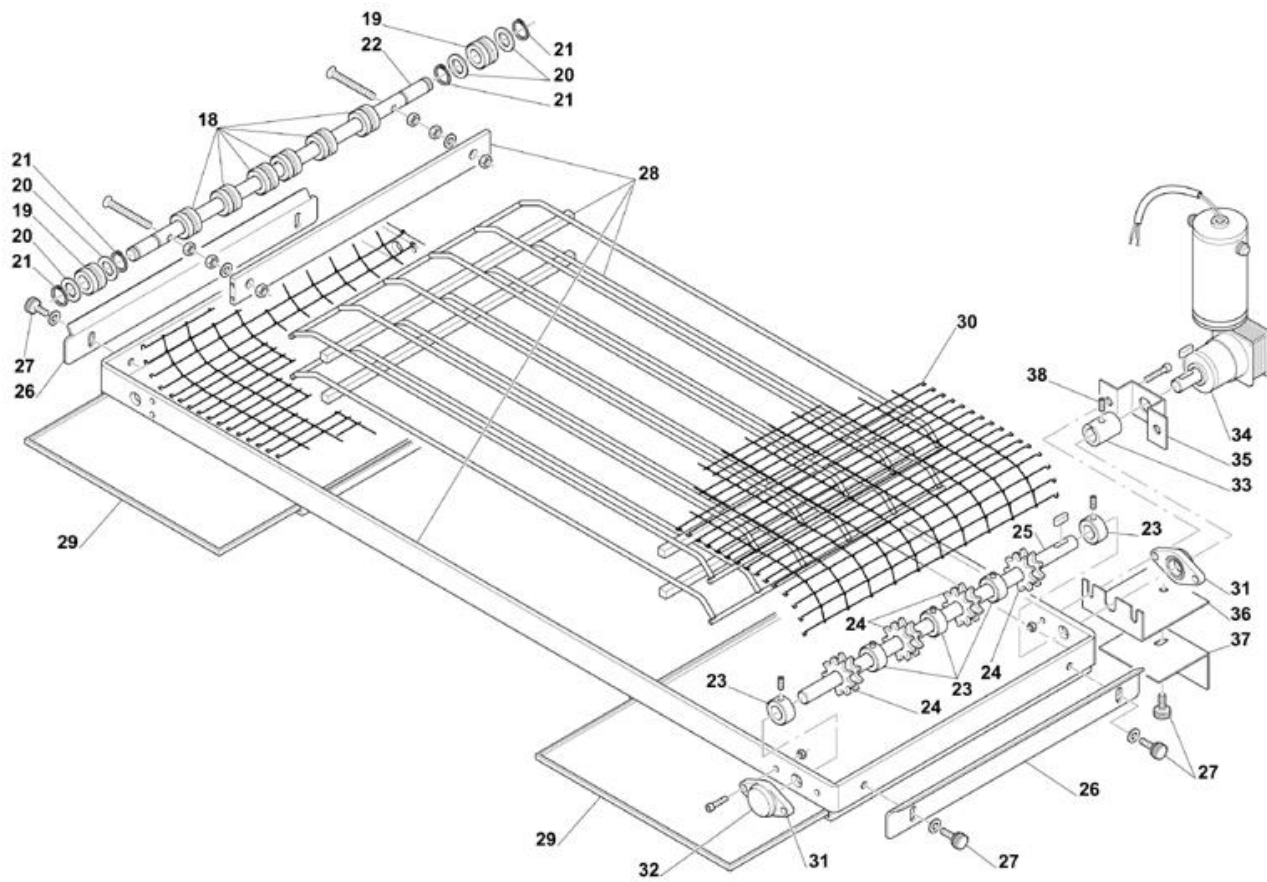

- 
- 1 Supporti forno
  - 2 Pannelli forno gas
  - 3 Nastro trasportatore
  - 4 Porta frontale
  - 5 Diffusori aria
  - 6 Chiusura camera gas
  - 7 Pannello comandi gas
  - 8 Bruciatore

Pos	Codice	Descrizione	notes	Prezzo (EUR)
0001	SR325	COMPL. GAMBA SUPP. TLV50+75		
0002	SR319	TRAVERSA SUPP. TLV75		
0002	SR320	TRAVERSA SUPP. TLV50		
0003	AC080	RUOTA D. 125 + FRENO		
0004	AC068	RUOTA D. 125 + S/FRENO		

Pos	Codice	Descrizione	notes
0018	AD236	NOTTOLINO CENT. TLV 75(6)-TLV 50(4) PULLEY	
0019	AD237	NOTTOLINO LATERALE	
0020	SR114	RONDELLA ALBERO CONDOTTO	
0021	MC047	ANELLO SEEGER D.17	
0022	KF144	ALBERO CONDOTTO TLV 75	
0022	KF153	ALBERO CONDOTTO TLV 50	
0023	KF146	TONDO TELAIO NAS. TLV 75(5)-TLV 50(4) FASTEN	
0024	KF147	CORONA Z111/2D TLV 75(4)-TLV 50(3) CROWN	
0025	KF145	ALBERO TRASMISSIONE TVL/75 SHAFT	
0025	KF154	ALBERO TRASMISSIONE TVL/50 SHAFT	
0026	SR054	ANG.FERMA PIZZA TUNNEL TLV/50	
0026	SR109	ANGOLARE FERMA PIZZA TVL/75 ANGLE PROFILE	
0027	AC030	VOLANT.FISS.P.TEMP.ZP/22 M6X15	
0028	SR062	COMP. TELAIO NASTRO TVL/75 FRAMECOMP. TELAIO NASTRO TVL/50 FRAME	
0028	SR115	COMP. TELAIO NASTRO TVL/75 FRAMECOMP. TELAIO NASTRO TVL/50 FRAME	
0029	SR053	LECCARDA TUNNEL TLV50	
0029	SR102	LECCARDA TVL/75 PLATE	
0030	AL295	NASTRO H.750 MM(11M)TLV75 303M	
0030	AL296	NASTRO H.500 MM(7M)TLV50 303M	
0031	KE301	SUPP.UNI KFL001(CUSCINETTO)TLV	
0032	KE304	CALOTTA CHIUSA CAP	
0033	KF130	GIUNTO TRASMISSIONE JOINT	
0034	KD086	RID.WM26/P622 360+MOT.TLV5075	
0035	SR142	STAFFA MOTORIDUTTORE FLASK	
0036	SR382	STAFFA A SERRAGGIO NASTRO FLASK	
0037	SR383	STAFFA B SERRAGGIO NASTRO TLV	
0038	MD052	GRANO C/PUNTA M6X16 INOX 5927	