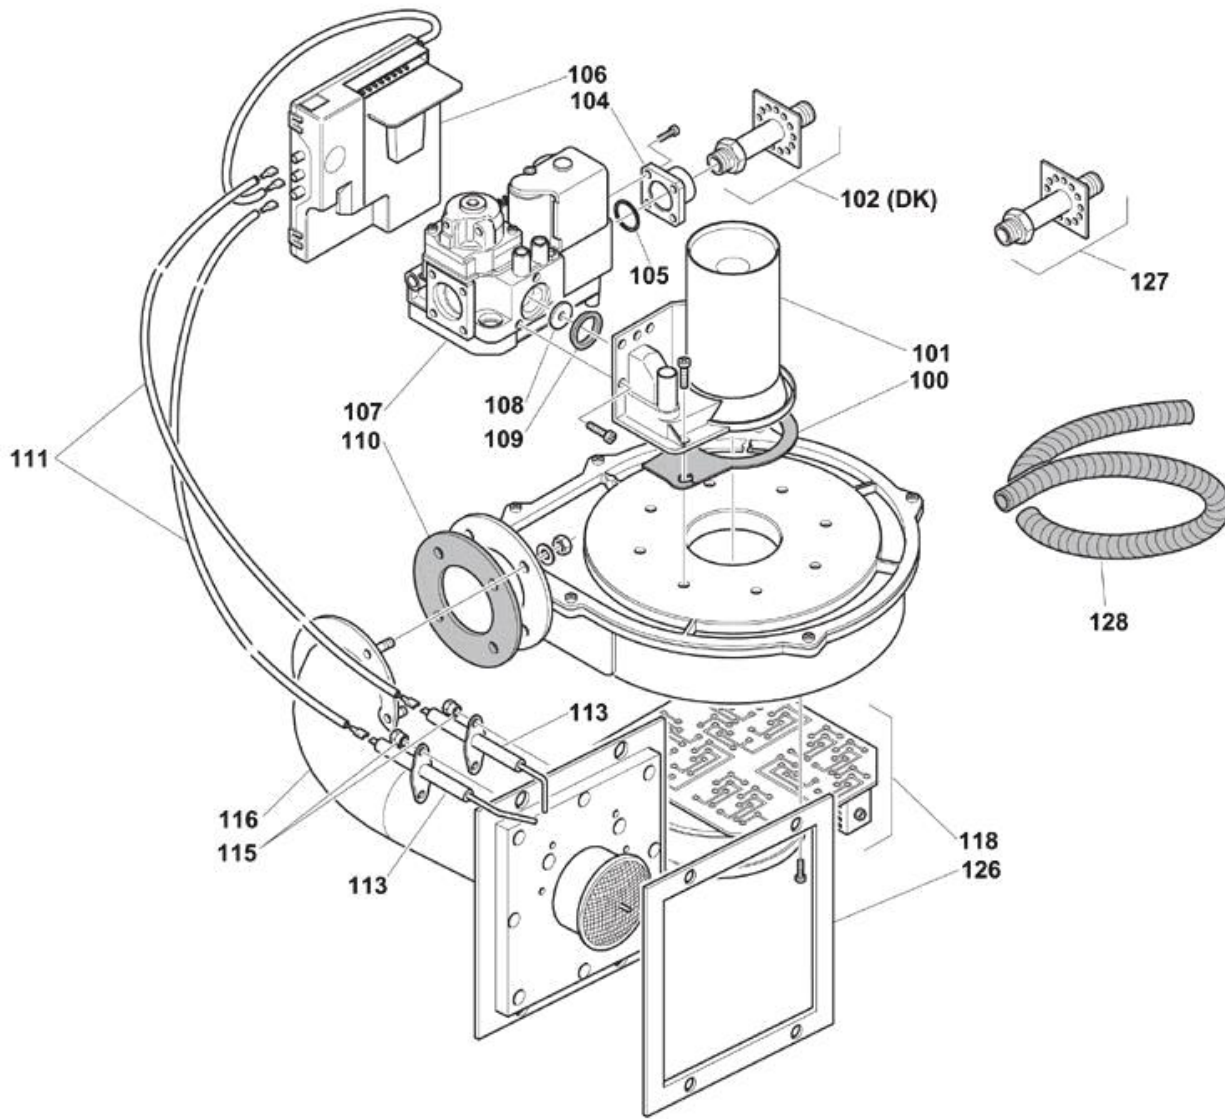

Pos	Codice	Descrizione	notes	Prezzo (EUR)
0060	SR033	C.DIFF.ARIA C/PL.TLV75G-C.75E		
0060	SR065	SR06510		
0061	SR116	SR11600		
0062	SR086	SR08610		
0062	SR366	SR36610		

Pos	Codice	Descrizione	notes	
0064	ES307	GIRANTE De.310 Di.245 20P.DIR.		
0065	SR140	C.CHIUS.CAMERA TLV75-50 E+G		
0066	AL301	TRECCIA 12X12 X CHIUS.CAMERA		
0068	ES331	MOT.KW.0,55/0,185 2V.M+COND.TN		
0069	SR340	ALETTE DEVIAS.ARIA TLV50-75		
0070	MC130	ROND.FISS.VENTOLA D.30/12,5		
0071	MB394	VITE FISS.VENTOLA M.12X1,5 SX		
0072	MC131	ROND.CONTACT 8(8,2X18X1,4)ZNT		
0073	MB395	VITE TE 6X55 UNI 5737 INOX		
0074	MC004	RANELLA PIANA INOX VITE M6		
0077	SR357	ALETTA RAGG. DEV. ARIA		
0078	SR358	ALETTA DEV. ARIA. INF.		
0079	GA282	GRUPPO BRUCIATORE TLV/75G		
0079	GA295	GRUPPO BRUCIATORE TLV/50G		
0080	SR554	SCAMBIATORE TLV/50		
0080	SR555	SCAMBIATORE TLV/75		
0081	SR328	COMPL.COPERT.MOT.TLV50-75G-E		
0117	AD278	GUARNIZ.TRECCIA QUADRATA SP.8		
0120	SR586	ALETTA DEV. ARIA SUP		

Pos	Codice	Descrizione	notes	
0084	ED071	TERMOC"J"D.2X1000+CAVO 0,7 MT		
0085	SR367	DISSIP. SCHEDA DI POTENZA		
0086	EP009	MORSETTO COMP.WKN 10/U GRIGIO		
0087	EP071	MORSET.TERRA GI/VE WKN 10SL/U		
0089	EN140	TELERUTTORE BF.9.01.24.50.60		
0090	ED082	TERMOST.SIC.MOD.EMF50 T.480°B7		
0091	HAT23	STAFFA TERMOS. DI SICURA		
0092	EH088	TRASFORMAT.MON.200VA/12V EM2		
0093	HE175	SCHEDA POTENZA TLV/50+75		
0094	HS116	PANN.COMANDI TLV50+75/G V.230M		
0095	HE179	SUPP. ALL. +TARGA+SCH. MICRO TLV 50+75 PANNEL ASSEMBLY		
0096	ES227	VENT.120X120X38 220VAC L.SPEED		
0097	ES309	FILTRO X VENT.120X120X38(ES227		
0098	EH089	TRASFORMAT.MON.50VA 40/12-24		
0099	HE191	SCHEDA CONTR.VENT.HN767PWR 24V		
0120	ES312	RELE' TERMICO 2-3,3 11RF2533		
0121	ES040	RELE' TERMICO 3-5A IMP.KG.30		
0122	EN141	BLOCCO AGGIUNT.2NA BFX1020		
0123	EM020	COND.12,5MF V425-B C/COD.C/CAP		
0124	EM021	COND.16MF V425-B C/CAP.C/40X70		
0128	EN150	RELE'		
0129	EN151	ZOCCOLO RELE'		