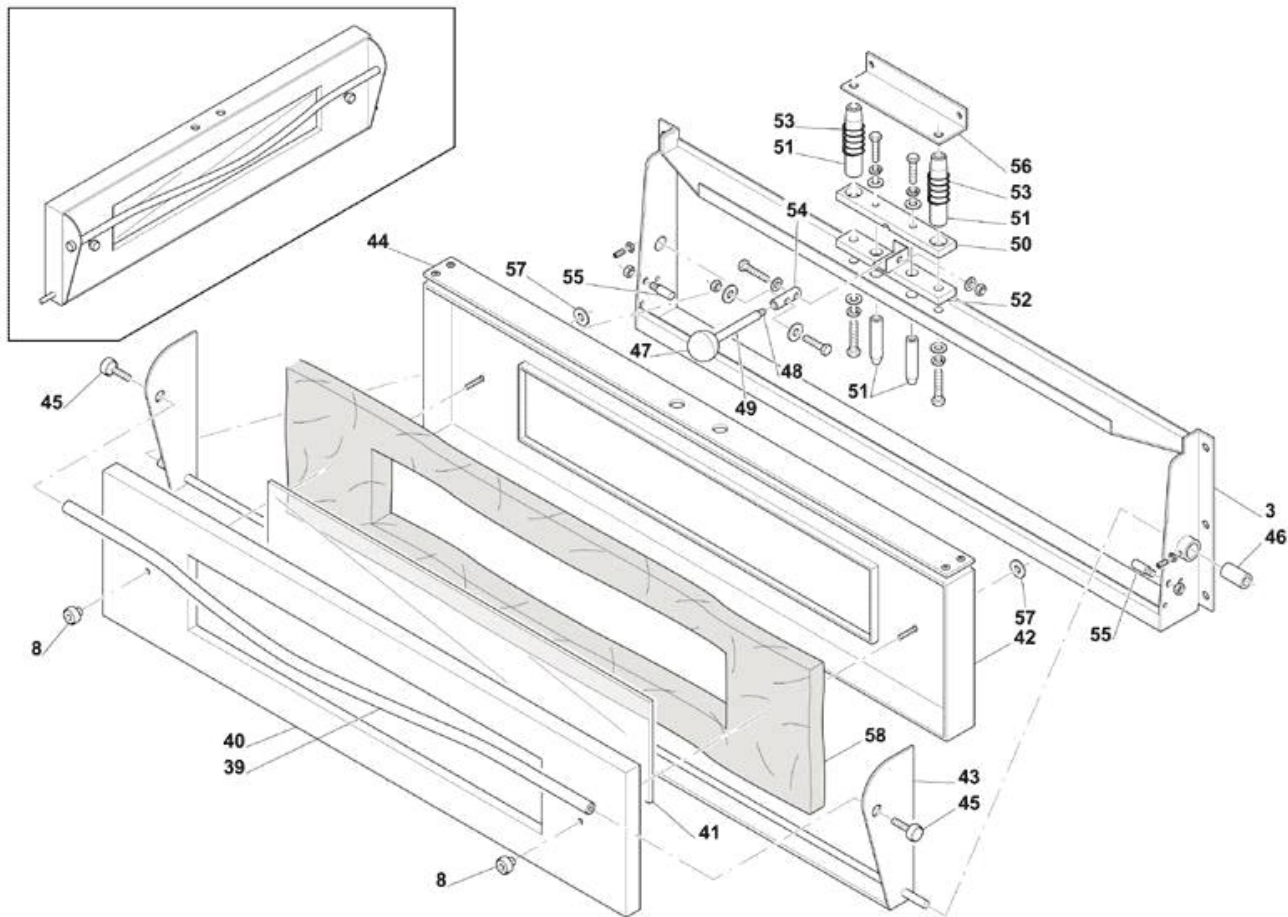

- 
- 1 Supporti forno
  - 2 Pannelli forno gas
  - 3 Nastro trasportatore
  - 4 Porta frontale
  - 5 Diffusori aria
  - 6 Chiusura camera gas
  - 7 Pannello comandi gas
  - 8 Bruciatore

Pos	Codice	Descrizione	notes	Prezzo (EUR)
0001	SR325	COMPL. GAMBA SUPP. TLV50+75		
0002	SR319	TRAVERSA SUPP. TLV75		
0002	SR320	TRAVERSA SUPP. TLV50		
0003	AC080	RUOTA D. 125 + FRENO		
0004	AC068	RUOTA D. 125 + S/FRENO		

Pos	Codice	Descrizione	notes
0018	AD236	NOTTOLINO CENT. TLV 75(6)-TLV 50(4) PULLEY	
0019	AD237	NOTTOLINO LATERALE	
0020	SR114	RONDELLA ALBERO CONDOTTO	
0021	MC047	ANELLO SEEGER D.17	
0022	KF144	ALBERO CONDOTTO TLV 75	
0022	KF153	ALBERO CONDOTTO TLV 50	
0023	KF146	TONDO TELAIO NAS. TLV 75(5)-TLV 50(4) FASTEN	
0024	KF147	CORONA Z111/2D TLV 75(4)-TLV 50(3) CROWN	
0025	KF145	ALBERO TRASMISSIONE TVL/75 SHAFT	
0025	KF154	ALBERO TRASMISSIONE TVL/50 SHAFT	
0026	SR054	ANG.FERMA PIZZA TUNNEL TLV/50	
0026	SR109	ANGOLARE FERMA PIZZA TVL/75 ANGLE PROFILE	
0027	AC030	VOLANT.FISS.P.TEMP.ZP/22 M6X15	
0028	SR062	COMP. TELAIO NASTRO TVL/75 FRAMECOMP. TELAIO NASTRO TVL/50 FRAME	
0028	SR115	COMP. TELAIO NASTRO TVL/75 FRAMECOMP. TELAIO NASTRO TVL/50 FRAME	
0029	SR053	LECCARDA TUNNEL TLV50	
0029	SR102	LECCARDA TVL/75 PLATE	
0030	AL295	NASTRO H.750 MM(11M)TLV75 303M	
0030	AL296	NASTRO H.500 MM(7M)TLV50 303M	
0031	KE301	SUPP.UNI KFL001(CUSCINETTO)TLV	
0032	KE304	CALOTTA CHIUSA CAP	
0033	KF130	GIUNTO TRASMISSIONE JOINT	
0034	KD086	RID.WM26/P622 360+MOT.TLV5075	
0035	SR142	STAFFA MOTORIDUTTORE FLASK	
0036	SR382	STAFFA A SERRAGGIO NASTRO FLASK	
0037	SR383	STAFFA B SERRAGGIO NASTRO TLV	
0038	MD052	GRANO C/PUNTA M6X16 INOX 5927	