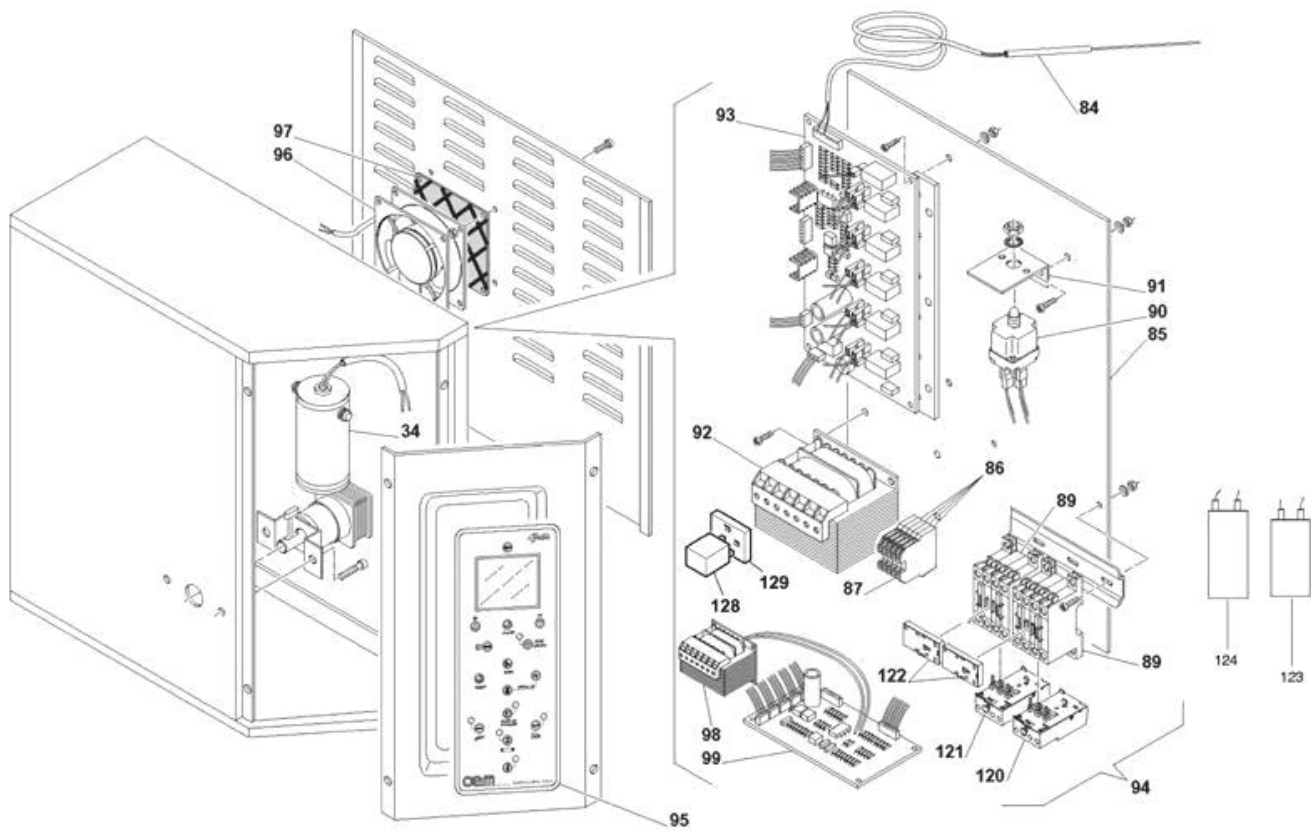

Pos	Codice	Descrizione	notes	
0003	SR244	COMPL. TELAIO CERNIERA		
0008	QST03	VOLANTINO PORTA		
0039	SR197	MANIGLIA SAGOM. + BOCCOLE		
0040	SR195	SERRAGGIO VETRO		
0041	AL287	VETRO P.CERAM.MM.825X190 SP.4		
0042	SR252	COMPL. FERMAVET. + DISTANZ.		
0043	SR199	COMPL. FIANCO FERMA PORTA		
0044	SR200	FERMAVETRO SUP.		
0045	AD256	NOTTOLINO FISS. MAN. PORTA		
0046	SR254	BOCCOLA OTTONE		
0047	50SCA73892	POMOLO		
0048	SR360	BARRA FILETTATA M8		
0049	SR361	TUBO LEVA SGANCIO TLV50/75		
0050	SR248	PIATTO A SGAN.-AGGAN. PORTA PLATE		
0051	SR249	PERNO B SGAN.-AGGAN. PORTA PLATE		
0052	SR298	COMPL. FULCRO LEVA		
0053	MD067	MOLLA AGGANCIO		
0054	SR262	PERNO FILETTATO D. 12x45		
0055	SR369	PERNO FERMA PORTA		
0056	SR338	STAFFA SERRAGGIO SGANCIO		
0057	MC134	RONDELLA M 6		
0058	AL300	GUARN.VETRO PORTA TLV50/75		

Pos	Codice	Descrizione	notes	Prezzo (EUR)
0060	SR033	C.DIFF.ARIA C/PL.TLV75G-C.75E		
0060	SR065	SR06510		
0061	SR116	SR11600		
0062	SR086	SR08610		
0062	SR366	SR36610		

Pos	Codice	Descrizione	notes	
0064	ES307	GIRANTE De.310 Di.245 20P.DIR.		
0065	SR140	C.CHIUS.CAMERA TLV75-50 E+G		
0066	AL301	TRECCIA 12X12 X CHIUS.CAMERA		
0068	ES331	MOT.KW.0,55/0,185 2V.M+COND.TN		
0069	SR340	ALETTE DEVIAS.ARIA TLV50-75		
0070	MC130	ROND.FISS.VENTOLA D.30/12,5		
0071	MB394	VITE FISS.VENTOLA M.12X1,5 SX		
0072	MC131	ROND.CONTACT 8(8,2X18X1,4)ZNT		
0073	MB395	VITE TE 6X55 UNI 5737 INOX		
0074	MC004	RANELLA PIANA INOX VITE M6		
0077	SR357	ALETTA RAGG. DEV. ARIA		
0078	SR358	ALETTA DEV. ARIA. INF.		
0079	GA282	GRUPPO BRUCIATORE TLV/75G		
0079	GA295	GRUPPO BRUCIATORE TLV/50G		
0080	SR554	SCAMBIATORE TLV/50		
0080	SR555	SCAMBIATORE TLV/75		
0081	SR328	COMPL.COPERT.MOT.TLV50-75G-E		
0117	AD278	GUARNIZ.TRECCIA QUADRATA SP.8		
0120	SR586	ALETTA DEV. ARIA SUP		