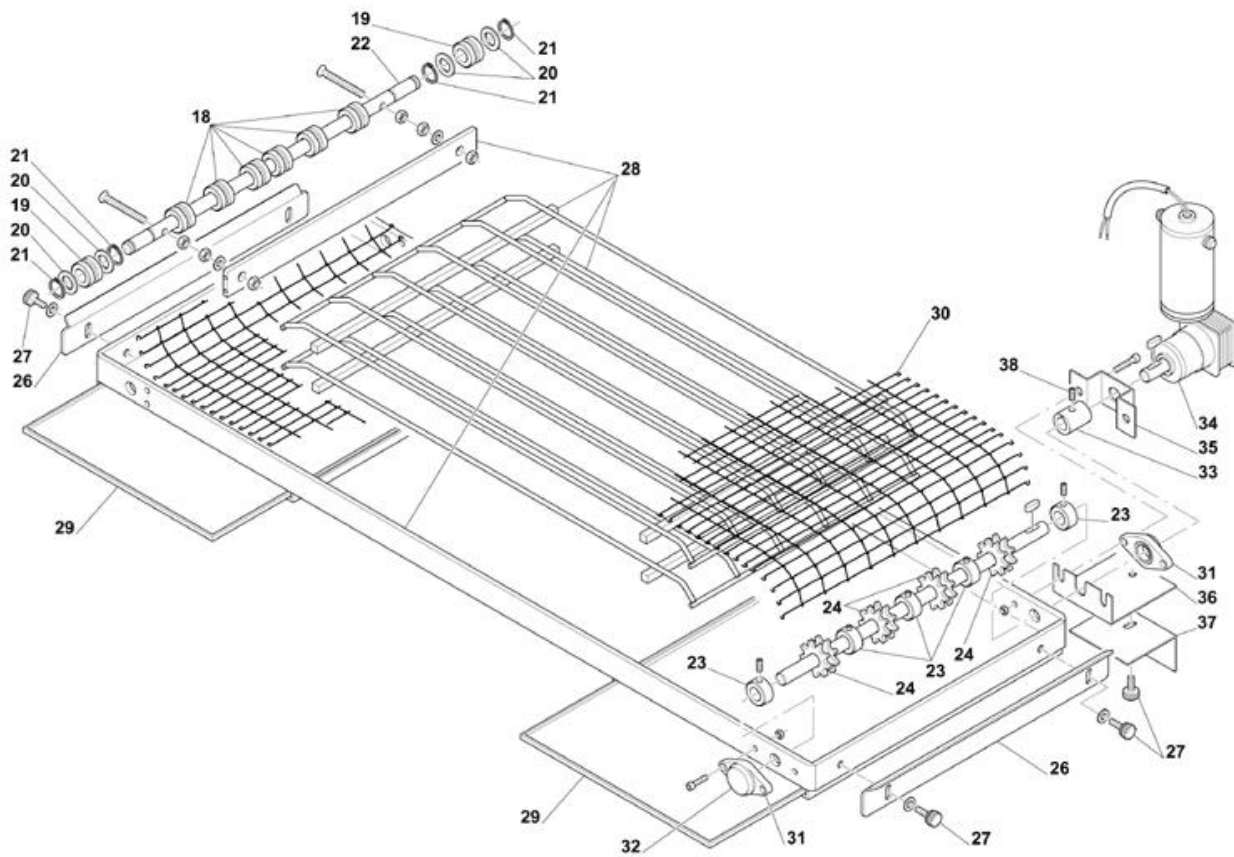

-
- 1 Supporti forno
 - 2 Pannelli forno elettrico
 - 3 Nastro trasportatore
 - 4 Porta frontale
 - 5 Diffusori aria
 - 6 Chiusura camera elettrico
 - 7 Pannello comandi elettrico

Pos	Codice	Descrizione	notes
0001	SR325	COMPL. GAMBA SUPP. TLV50+75	
0002	SR319	TRAVERSA SUPP. TLV75	
0002	SR320	TRAVERSA SUPP. TLV50	
0003	AC080	RUOTA D. 125 + FRENO	
0004	AC068	RUOTA D. 125 + S/FRENO	

Pos	Codice	Descrizione	notes
0001	SR255	LATERALE CERNIERA DX	
0002	SR259	LATERALE CERNIERA SX	
0003	SR244	COMPL. TELAIO CERNIERA	
0004	SR079	RIBASSA CAMERA TLV/50	
0004	SR154	RIBASSA CAMERA TLV/75	
0005	SR068	COMP.CAPPA SOPRA NASTRO TLV/50	
0005	SR265	COMP.CAPPA SOPRA NASTRO TLV/75	
0006	SR258	C.CAPPA SOPRAPORTA TLV/75+50	
0007	MD124	GRANO 6X35 C/PUNTA	
0008	QST03	VOLANTINO PORTA	
0009	SR532	COPERCHIO TLV 50	
0009	SR533	COPERCHIO TLV/75	
0010	SR281	SCHIENALE TLV/75-50	
0011	SR150	COMP. TELAIO COMANDI	
0012	SR141	PANN. DX SCATOLA COMANDI	
0013	SR160	TARGA COMANDIC/VIS.	
0014	SR148	BATTUTA SUPERIORE	
0075	SR246	BATTUTA LATERALE DX	
0076	SR339	BATTUTA LATERALE SX	
0082	SR147	BATTUTA INF. TLV50+75	