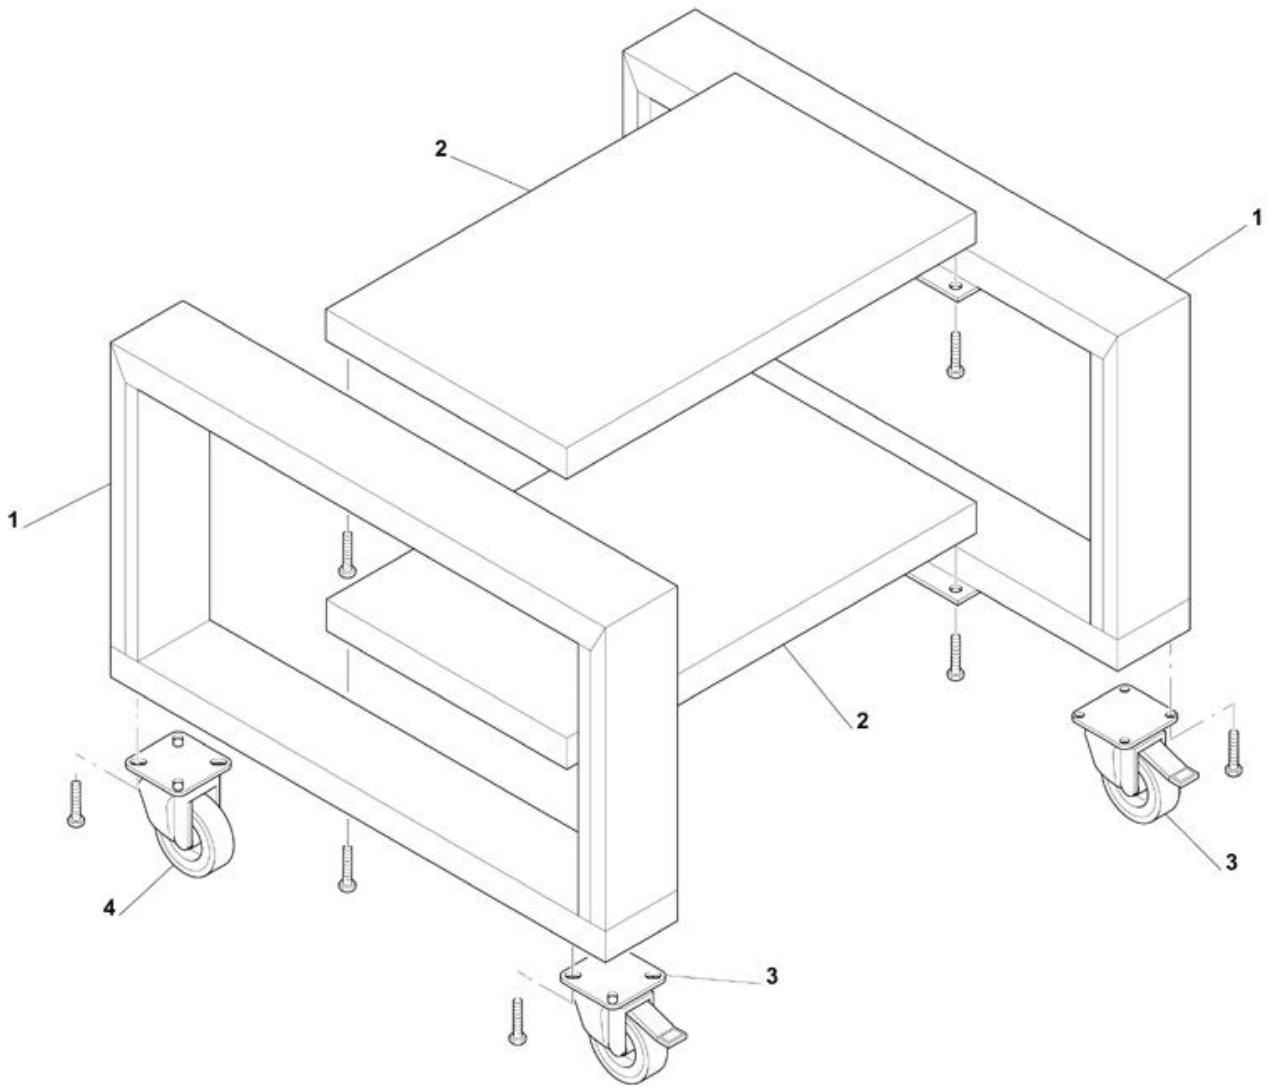

-
- 1 Supporti forno
 - 2 Pannelli forno elettrico
 - 3 Nastro trasportatore
 - 4 Porta frontale
 - 5 Diffusori aria
 - 6 Chiusura camera elettrico
 - 7 Pannello comandi elettrico

Pos	Codice	Descrizione	notes
0001	SR325	COMPL. GAMBA SUPP. TLV50+75	
0002	SR319	TRAVERSA SUPP. TLV75	
0002	SR320	TRAVERSA SUPP. TLV50	
0003	AC080	RUOTA D. 125 + FRENO	
0004	AC068	RUOTA D. 125 + S/FRENO	

Pos	Codice	Descrizione	notes
0001	SR255	LATERALE CERNIERA DX	
0002	SR259	LATERALE CERNIERA SX	
0003	SR244	COMPL. TELAIO CERNIERA	
0004	SR079	RIBASSA CAMERA TLV/50	
0004	SR154	RIBASSA CAMERA TLV/75	
0005	SR068	COMP.CAPPA SOPRA NASTRO TLV/50	
0005	SR265	COMP.CAPPA SOPRA NASTRO TLV/75	
0006	SR258	C.CAPPA SOPRAPORTA TLV/75+50	
0007	MD124	GRANO 6X35 C/PUNTA	
0008	QST03	VOLANTINO PORTA	
0009	SR532	COPERCHIO TLV 50	
0009	SR533	COPERCHIO TLV/75	
0010	SR281	SCHIENALE TLV/75-50	
0011	SR150	COMP. TELAIO COMANDI	
0012	SR141	PANN. DX SCATOLA COMANDI	
0013	SR160	TARGA COMANDIC/VIS.	
0014	SR148	BATTUTA SUPERIORE	
0075	SR246	BATTUTA LATERALE DX	
0076	SR339	BATTUTA LATERALE SX	
0082	SR147	BATTUTA INF. TLV50+75	