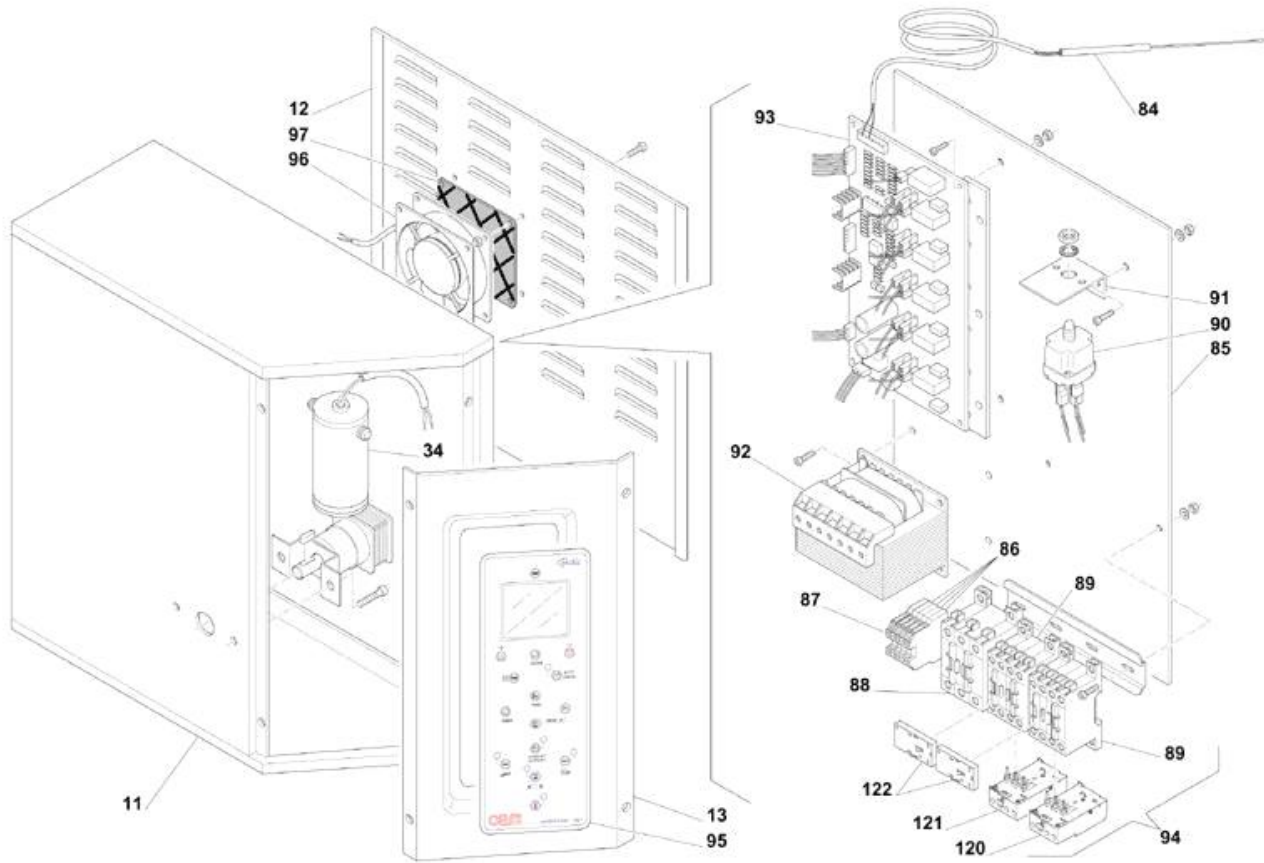

-
- 1 Supporti forno
 - 2 Pannelli forno elettrico
 - 3 Nastro trasportatore
 - 4 Porta frontale
 - 5 Diffusori aria
 - 6 Chiusura camera elettrico
 - 7 Pannello comandi elettrico

Pos	Codice	Descrizione	notes
0001	SR325	COMPL. GAMBA SUPP. TLV50+75	
0002	SR319	TRAVERSA SUPP. TLV75	
0002	SR320	TRAVERSA SUPP. TLV50	
0003	AC080	RUOTA D. 125 + FRENO	
0004	AC068	RUOTA D. 125 + S/FRENO	

Pos	Codice	Descrizione	notes	
0060	SR033	C.DIFF.ARIA C/PL.TLV75G-C.75E		
0060	SR065	SR06510		
0061	SR116	SR11600		
0062	SR086	SR08610		
0062	SR366	SR36610		

Pos	Codice	Descrizione	notes	
0063	EE261	RESIST.W.9000 V230 TLV/75E		
0063	EE262	RESIST.W.6000 V.230 TLV/50E		
0064	ES307	GIRANTE De.310 Di.245 20P.DIR.		
0065	SR140	C.CHIUS.CAMERA TLV75-50 E+G		
0066	AL301	TRECCIA 12X12 X CHIUS.CAMERA		
0067	SR089	CHIUS.FORO SCARICO TLV50/75E		
0068	ES282	MOT.HP1/0,3F3 P4/6200-480V TLV		
0069	SR340	ALETTE DEVIAZ.ARIA TLV50-75		
0070	MC130	ROND.FISS.VENTOLA D.30/12,5		
0071	MB394	VITE FISS.VENTOLA M.12X1,5 SX		
0072	MC131	ROND.CONTACT 8(8,2X18X1,4)ZNT		
0073	MB395	VITE TE 6X55 UNI 5737 INOX		
0074	MC012	RANELLA PIANA D=6XD=18 INOX		

Pannello comandi elettrico

Pannello comandi elettrico

Pos	Codice	Descrizione	notes	
0084	ED071	TERMOC"J"D.2X1000+CAVO 0,7 MT		
0085	SR367	DISSIP. SCHEDE DI POTENZA		
0086	EP009	MORSETTO COMP.WKN 10/U GRIGIO		
0087	EP071	MORSET.TERRA GI/VE WKN 10SL/U		
0088	EN083	CONTATTORE BF25 V.230 HZ.50/60		
0089	EN140	TELERUTTORE BF.9.01.24.50.60		
0090	ED023	TERMOST.DI SICURA+RIP.MANUALE		
0091	HAT23	STAFFA TERMOS. DI SICURA		
0092	EH088	TRASFORMAT.MON.200VA/12V EM2		
0093	HE175	SCHEDE POTENZA TLV/50+75		
0094	HS114	PANN. COMANDI TLV50+75 E/G		
0095	HE179	SUPP. ALL. +TARGA+SCH. MICRO TLV 50+75 PANNEL ASSEMBLY		
0096	ES227	VENT.120X120X38 220VAC L.SPEED		
0097	ES309	FILTRO X VENT.120X120X38(ES227		
0120	ES100	RELE' TERMICO 0,9-1,5 A TLV		
0121	ES312	RELE' TERMICO 2-3,3 11RF2533		
0122	EN141	BLOCCO AGGIUNT.2NA BFX1020		