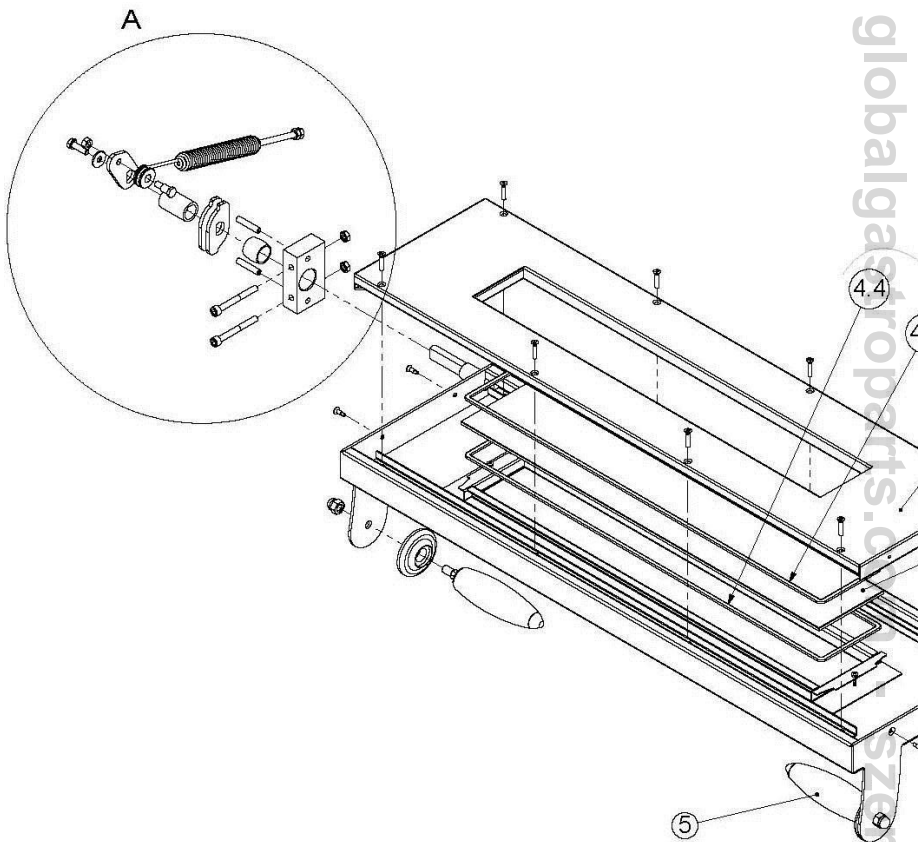

PizzaGroup

**EXPLODED VIEW
DIGITAL OVENS PYRALIS**

DETTAGLIO B
SCALA 1 : 2

**M4_ P08PY10001; MS4_ P08PY10002;
D4_ P08PY12001; DS4_ P08PY13001**

Pos.	Code	Description
4	S35FN64005	Porta completa forno Pyralis 4÷6÷8÷12
4.1	S66PT64001	Assieme porta Pyralis 4÷6÷8÷12
4.2	A00PT61002	Lastra vetroceramica Professional
4.3	S66CG64002	Assieme controporta forno Pyralis 4÷6÷8÷12
4.4	A94NC00006	Nastro in fibra di vetro bianco con adesivo 6X2 mm
5	S66MG64001	Assieme maniglia porta forni Pyralis-Master-Professional
7	A90MA65010	Volantino a lobi ELK45_B_C6 M8
10	S40LT58003	Pannello laterale forno Logic Plus Line÷Pyralis 4-6L
11	S41CU58001 S66CF63001	Placca per coperchio camino Pyralis Assieme coperchio camino Classic÷Professional÷Prime Plus
13	S32FN20001	Coperchio superiore Logic Plus Line÷Pyralis 4÷8
14	S40PS58001	Pannello posteriore Logic Line Plus 4-6
16	A86EL48001	Attacco equipotenziale (OBO.T5012+OBO.5016M5)
17	A87IL72005	LAMPADA SPIA TRASPARENTE 380 V, LUNGHEZZA CAVO 200mm ENTRY (COMPRESO CAPPUCCIO)
18	A86EL47003 A86EL46004	Dado per pressacavo OBO 106 PG 11 Pressacavo OBO 106 PG 21
19	S73FN55004	MANOPOLA TERMOSTATO AP10 FORNO PIZZAGROUP (°C)
21	A88TC83001	TERMOMETRO Ø 60 Tar. 0÷500° C (ENTRY)
22	A88SO79004	Sonda TCJB154V8.5 IND diam.4x150mm L=0.85mt
23	A95FA65003	Tavella forata 700x350x22 Professional 4÷6L÷8÷12L
24	A95OO65008	Tavella 350x700x14
25	A94NC00004	Corda Classic-Prof 4-6-8-12
26	A87RZ65054	Resistenza 400 W 230 V
28	A87CX62006	MORSETTIERA PA220FV 12 POLI 16sqmm 750V-76A
29	-----	-----
30	A86PQ42002	Diastanziale plastica CF06H4080-1810
31	A88SE81001	SCHEDA TELERUTTORI "SIPREM"
32	A87RZ65006	Resistenza 700 W 230 V forno Professional 4÷6L÷8÷12L
33	A88TX77004	Termostato di sicurezza unipolare
34	A87AZ69011	MASCHERINA GIOVENZANA 48X48 GRIGIO/NERO INT. 32A
35	A88TX77005	TERMOSTATO UNIPOLARE EGO PER FORNI 470° BULBO 163 mm
37	A88CY79003	ESPANSIONE BUZZER CON CAVO L=20 cm (Cod. CT1TS0020000)
38	A86ME26007	Rondella Ø 6.4 DIN 9021
39	A86ME25013	Dado autofrenante M6 DIN 980 V
40	A86ME24015	Vite a testa esagonale DIN 933 M6x20
41	S42FE64001	Linguetta fissaggio molla Logic Plus Line÷Pyralis
42	S74ML63002	Rotella rotazione molla Professional Release 2011