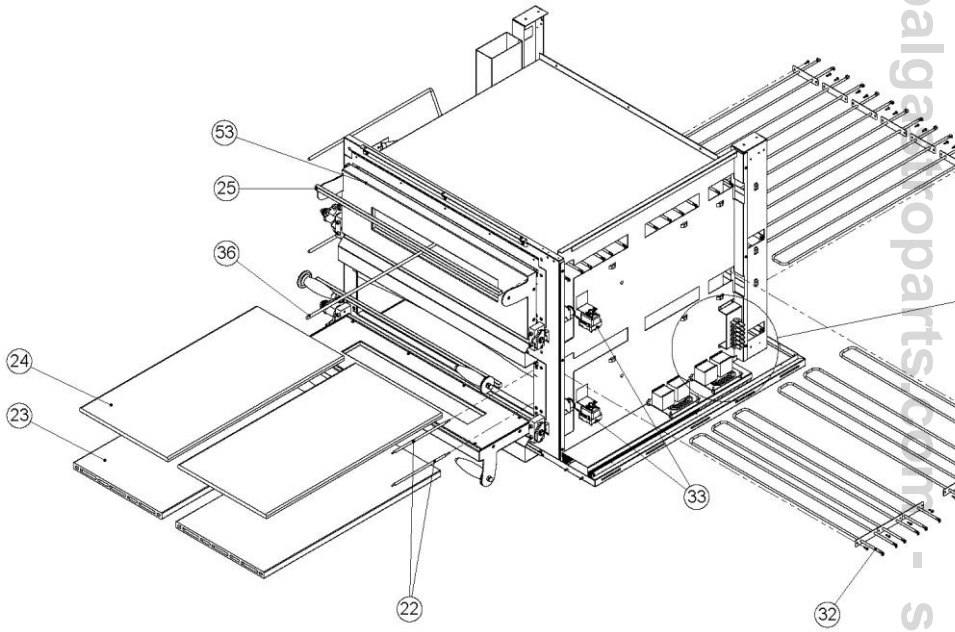

PizzaGroup

**EXPLODED VIEW
DIGITAL OVENS PYRALIS**

DETTAGLIO B
SCALA 1 : 2

**M4_ P08PY10001; MS4_ P08PY10002;
D4_ P08PY12001; DS4_ P08PY13001**

Pos.	Code	Description
4	S35FN64005	Porta completa forno Pyralis 4÷6÷8÷12
4.1	S66PT64001	Assieme porta Pyralis 4÷6÷8÷12
4.2	A00PT61002	Lastra vetroceramica Professional
4.3	S66CG64002	Assieme controporta forno Pyralis 4÷6÷8÷12
4.4	A94NC00006	Nastro in fibra di vetro bianco con adesivo 6X2 mm
5	S66MG64001	Assieme maniglia porta forni Pyralis-Master-Professional
7	A90MA65010	Volantino a lobi ELK45_B_C6 M8
10	S40LT58003	Pannello laterale forno Logic Plus Line÷Pyralis 4-6L
11	S41CU58001 S66CF63001	Placca per coperchio camino Pyralis Assieme coperchio camino Classic÷Professional÷Prime Plus
13	S32FN20001	Coperchio superiore Logic Plus Line÷Pyralis 4÷8
14	S40PS58001	Pannello posteriore Logic Line Plus 4-6
16	A86EL48001	Attacco equipotenziale (OBO.T5012+OBO.5016M5)
17	A87IL72005	LAMPADA SPIA TRASPARENTE 380 V, LUNGHEZZA CAVO 200mm ENTRY (COMPRESO CAPPUCCIO)
18	A86EL47003 A86EL46004	Dado per pressacavo OBO 106 PG 11 Pressacavo OBO 106 PG 21
19	S73FN55004	MANOPOLA TERMOSTATO AP10 FORNO PIZZAGROUP (°C)
21	A88TC83001	TERMOMETRO Ø 60 Tar. 0÷500° C (ENTRY)
22	A88SO79004	Sonda TCJB154V8.5 IND diam.4x150mm L=0.85mt
23	A95FA65003	Tavella forata 700x350x22 Professional 4÷6L÷8÷12L
24	A95OO65008	Tavella 350x700x14
25	A94NC00004	Corda Classic-Prof 4-6-8-12
26	A87RZ65054	Resistenza 400 W 230 V
28	A87CX62006	MORSETTIERA PA220FV 12 POLI 16sqmm 750V-76A
29	-----	-----
30	A86PQ42002	Diastanziale plastica CF06H4080-1810
31	A88SE81001	SCHEDA TELERUTTORI "SIPREM"
32	A87RZ65006	Resistenza 700 W 230 V forno Professional 4÷6L÷8÷12L
33	A88TX77004	Termostato di sicurezza unipolare
34	A87AZ69011	MASCHERINA GIOVENZANA 48X48 GRIGIO/NERO INT. 32A
35	A88TX77005	TERMOSTATO UNIPOLARE EGO PER FORNI 470° BULBO 163 mm
37	A88CY79003	ESPANSIONE BUZZER CON CAVO L=20 cm (Cod. CT1TS0020000)
38	A86ME26007	Rondella Ø 6.4 DIN 9021
39	A86ME25013	Dado autofrenante M6 DIN 980 V
40	A86ME24015	Vite a testa esagonale DIN 933 M6x20
41	S42FE64001	Linguetta fissaggio molla Logic Plus Line÷Pyralis
42	S74ML63002	Rotella rotazione molla Professional Release 2011