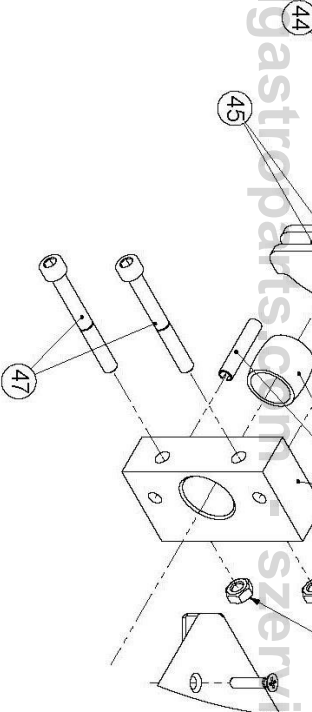

PizzaGroup

**EXPLODED VIEW
DIGITAL OVENS PYRALIS**

DETTAGLIO B
SCALA 1 : 2

**M4_ P08PY10001; MS4_ P08PY10002;
D4_ P08PY12001; DS4_ P08PY13001**

Pos.	Code	Description
4	S35FN64005	Porta completa forno Pyralis 4÷6÷8÷12
4.1	S66PT64001	Assieme porta Pyralis 4÷6÷8÷12
4.2	A00PT61002	Lastra vetroceramica Professional
4.3	S66CG64002	Assieme controporta forno Pyralis 4÷6÷8÷12
4.4	A94NC00006	Nastro in fibra di vetro bianco con adesivo 6X2 mm
5	S66MG64001	Assieme maniglia porta forni Pyralis-Master-Professional
7	A90MA65010	Volantino a lobi ELK45_B_C6 M8
10	S40LT58003	Pannello laterale forno Logic Plus Line÷Pyralis 4-6L
11	S41CU58001 S66CF63001	Placca per coperchio camino Pyralis Assieme coperchio camino Classic÷Professional÷Prime Plus
13	S32FN20001	Coperchio superiore Logic Plus Line÷Pyralis 4÷8
14	S40PS58001	Pannello posteriore Logic Line Plus 4-6
16	A86EL48001	Attacco equipotenziale (OBO.T5012+OBO.5016M5)
17	A87IL72005	LAMPADA SPIA TRASPARENTE 380 V, LUNGHEZZA CAVO 200mm ENTRY (COMPRESO CAPPUCCIO)
18	A86EL47003 A86EL46004	Dado per pressacavo OBO 106 PG 11 Pressacavo OBO 106 PG 21
19	S73FN55004	MANOPOLA TERMOSTATO AP10 FORNO PIZZAGROUP (°C)
21	A88TC83001	TERMOMETRO Ø 60 Tar. 0÷500° C (ENTRY)
22	A88SO79004	Sonda TCJB154V8.5 IND diam.4x150mm L=0.85mt
23	A95FA65003	Tavella forata 700x350x22 Professional 4÷6L÷8÷12L
24	A95OO65008	Tavella 350x700x14
25	A94NC00004	Corda Classic-Prof 4-6-8-12
26	A87RZ65054	Resistenza 400 W 230 V
28	A87CX62006	MORSETTIERA PA220FV 12 POLI 16sqmm 750V-76A
29	-----	-----
30	A86PQ42002	Diastanziale plastica CF06H4080-1810
31	A88SE81001	SCHEDA TELERUTTORI "SIPREM"
32	A87RZ65006	Resistenza 700 W 230 V forno Professional 4÷6L÷8÷12L
33	A88TX77004	Termostato di sicurezza unipolare
34	A87AZ69011	MASCHERINA GIOVENZANA 48X48 GRIGIO/NERO INT. 32A
35	A88TX77005	TERMOSTATO UNIPOLARE EGO PER FORNI 470° BULBO 163 mm
37	A88CY79003	ESPANSIONE BUZZER CON CAVO L=20 cm (Cod. CT1TS0020000)
38	A86ME26007	Rondella Ø 6.4 DIN 9021
39	A86ME25013	Dado autofrenante M6 DIN 980 V
40	A86ME24015	Vite a testa esagonale DIN 933 M6x20
41	S42FE64001	Linguetta fissaggio molla Logic Plus Line÷Pyralis
42	S74ML63002	Rotella rotazione molla Professional Release 2011