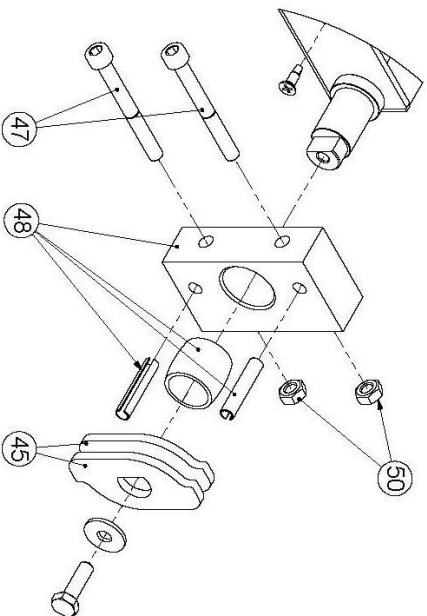

PizzaGroup

**EXPLODED VIEW
DIGITAL OVENS PYRALIS**

DETTAGLIO B
SCALA 1 : 2

**M4_ P08PY10001; MS4_ P08PY10002;
D4_ P08PY12001; DS4_ P08PY13001**

Pos.	Code	Description
4	S35FN64005	Porta completa forno Pyralis 4÷6÷8÷12
4.1	S66PT64001	Assieme porta Pyralis 4÷6÷8÷12
4.2	A00PT61002	Lastra vetroceramica Professional
4.3	S66CG64002	Assieme controporta forno Pyralis 4÷6÷8÷12
4.4	A94NC00006	Nastro in fibra di vetro bianco con adesivo 6X2 mm
5	S66MG64001	Assieme maniglia porta forni Pyralis-Master-Professional
7	A90MA65010	Volantino a lobi ELK45_B_C6 M8
10	S40LT58003	Pannello laterale forno Logic Plus Line÷Pyralis 4-6L
11	S41CU58001 S66CF63001	Placca per coperchio camino Pyralis Assieme coperchio camino Classic÷Professional÷Prime Plus
13	S32FN20001	Coperchio superiore Logic Plus Line÷Pyralis 4÷8
14	S40PS58001	Pannello posteriore Logic Line Plus 4-6
16	A86EL48001	Attacco equipotenziale (OBO.T5012+OBO.5016M5)
17	A87IL72005	LAMPADA SPIA TRASPARENTE 380 V, LUNGHEZZA CAVO 200mm ENTRY (COMPRESO CAPPUCCIO)
18	A86EL47003 A86EL46004	Dado per pressacavo OBO 106 PG 11 Pressacavo OBO 106 PG 21
19	S73FN55004	MANOPOLA TERMOSTATO AP10 FORNO PIZZAGROUP (°C)
21	A88TC83001	TERMOMETRO Ø 60 Tar. 0÷500° C (ENTRY)
22	A88SO79004	Sonda TCJB154V8.5 IND diam.4x150mm L=0.85mt
23	A95FA65003	Tavella forata 700x350x22 Professional 4÷6L÷8÷12L
24	A95OO65008	Tavella 350x700x14
25	A94NC00004	Corda Classic-Prof 4-6-8-12
26	A87RZ65054	Resistenza 400 W 230 V
28	A87CX62006	MORSETTIERA PA220FV 12 POLI 16sqmm 750V-76A
29	-----	-----
30	A86PQ42002	Diastanziale plastica CF06H4080-1810
31	A88SE81001	SCHEDA TELERUTTORI "SIPREM"
32	A87RZ65006	Resistenza 700 W 230 V forno Professional 4÷6L÷8÷12L
33	A88TX77004	Termostato di sicurezza unipolare
34	A87AZ69011	MASCHERINA GIOVENZANA 48X48 GRIGIO/NERO INT. 32A
35	A88TX77005	TERMOSTATO UNIPOLARE EGO PER FORNI 470° BULBO 163 mm
37	A88CY79003	ESPANSIONE BUZZER CON CAVO L=20 cm (Cod. CT1TS0020000)
38	A86ME26007	Rondella Ø 6.4 DIN 9021
39	A86ME25013	Dado autofrenante M6 DIN 980 V
40	A86ME24015	Vite a testa esagonale DIN 933 M6x20
41	S42FE64001	Linguetta fissaggio molla Logic Plus Line÷Pyralis
42	S74ML63002	Rotella rotazione molla Professional Release 2011