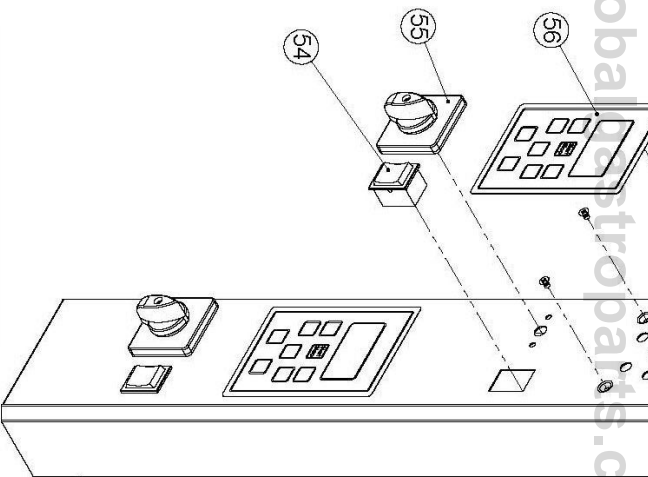

**PizzaGroup**

**EXPLODED VIEW  
DIGITAL OVENS PYRALIS**

DETTAGLIO B  
SCALA 1 : 2

**M4\_ P08PY10001; MS4\_ P08PY10002;  
D4\_ P08PY12001; DS4\_ P08PY13001**

Pos.	Code	Description
4	S35FN64005	Porta completa forno Pyralis 4÷6÷8÷12
4.1	S66PT64001	Assieme porta Pyralis 4÷6÷8÷12
4.2	A00PT61002	Lastra vetroceramica Professional
4.3	S66CG64002	Assieme controporta forno Pyralis 4÷6÷8÷12
4.4	A94NC00006	Nastro in fibra di vetro bianco con adesivo 6X2 mm
5	S66MG64001	Assieme maniglia porta forni Pyralis-Master-Professional
7	A90MA65010	Volantino a lobi ELK45_B_C6 M8
10	S40LT58003	Pannello laterale forno Logic Plus Line÷Pyralis 4-6L
11	S41CU58001 S66CF63001	Placca per coperchio camino Pyralis Assieme coperchio camino Classic÷Professional÷Prime Plus
13	S32FN20001	Coperchio superiore Logic Plus Line÷Pyralis 4÷8
14	S40PS58001	Pannello posteriore Logic Line Plus 4-6
16	A86EL48001	Attacco equipotenziale (OBO.T5012+OBO.5016M5)
17	A87IL72005	LAMPADA SPIA TRASPARENTE 380 V, LUNGHEZZA CAVO 200mm ENTRY (COMPRESO CAPPUCCIO)
18	A86EL47003 A86EL46004	Dado per pressacavo OBO 106 PG 11 Pressacavo OBO 106 PG 21
19	S73FN55004	MANOPOLA TERMOSTATO AP10 FORNO PIZZAGROUP (°C)
21	A88TC83001	TERMOMETRO Ø 60 Tar. 0÷500° C (ENTRY)
22	A88SO79004	Sonda TCJB154V8.5 IND diam.4x150mm L=0.85mt
23	A95FA65003	Tavella forata 700x350x22 Professional 4÷6L÷8÷12L
24	A95OO65008	Tavella 350x700x14
25	A94NC00004	Corda Classic-Prof 4-6-8-12
26	A87RZ65054	Resistenza 400 W 230 V
28	A87CX62006	MORSETTIERA PA220FV 12 POLI 16sqmm 750V-76A
29	-----	-----
30	A86PQ42002	Diastanziale plastica CF06H4080-1810
31	A88SE81001	SCHEDA TELERUTTORI "SIPREM"
32	A87RZ65006	Resistenza 700 W 230 V forno Professional 4÷6L÷8÷12L
33	A88TX77004	Termostato di sicurezza unipolare
34	A87AZ69011	MASCHERINA GIOVENZANA 48X48 GRIGIO/NERO INT. 32A
35	A88TX77005	TERMOSTATO UNIPOLARE EGO PER FORNI 470° BULBO 163 mm
37	A88CY79003	ESPANSIONE BUZZER CON CAVO L=20 cm (Cod. CT1TS0020000)
38	A86ME26007	Rondella Ø 6.4 DIN 9021
39	A86ME25013	Dado autofrenante M6 DIN 980 V
40	A86ME24015	Vite a testa esagonale DIN 933 M6x20
41	S42FE64001	Linguetta fissaggio molla Logic Plus Line÷Pyralis
42	S74ML63002	Rotella rotazione molla Professional Release 2011