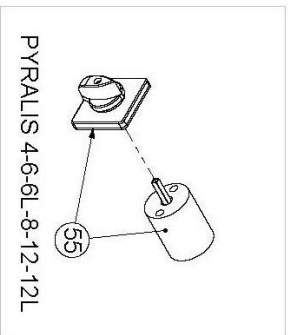

**PizzaGroup**

**EXPLODED VIEW  
DIGITAL OVENS PYRALIS**

DETTAGLIO B  
SCALA 1 : 2

**M4\_ P08PY10001; MS4\_ P08PY10002;  
D4\_ P08PY12001; DS4\_ P08PY13001**

Pos.	Code	Description
4	S35FN64005	Porta completa forno Pyralis 4÷6÷8÷12
4.1	S66PT64001	Assieme porta Pyralis 4÷6÷8÷12
4.2	A00PT61002	Lastra vetroceramica Professional
4.3	S66CG64002	Assieme controporta forno Pyralis 4÷6÷8÷12
4.4	A94NC00006	Nastro in fibra di vetro bianco con adesivo 6X2 mm
5	S66MG64001	Assieme maniglia porta forni Pyralis-Master-Professional
7	A90MA65010	Volantino a lobi ELK45_B_C6 M8
10	S40LT58003	Pannello laterale forno Logic Plus Line÷Pyralis 4-6L
11	S41CU58001 S66CF63001	Placca per coperchio camino Pyralis Assieme coperchio camino Classic÷Professional÷Prime Plus
13	S32FN20001	Coperchio superiore Logic Plus Line÷Pyralis 4÷8
14	S40PS58001	Pannello posteriore Logic Line Plus 4-6
16	A86EL48001	Attacco equipotenziale (OBO.T5012+OBO.5016M5)
17	A87IL72005	LAMPADA SPIA TRASPARENTE 380 V, LUNGHEZZA CAVO 200mm ENTRY (COMPRESO CAPPUCCIO)
18	A86EL47003 A86EL46004	Dado per pressacavo OBO 106 PG 11 Pressacavo OBO 106 PG 21
19	S73FN55004	MANOPOLA TERMOSTATO AP10 FORNO PIZZAGROUP (°C)
21	A88TC83001	TERMOMETRO Ø 60 Tar. 0÷500° C (ENTRY)
22	A88SO79004	Sonda TCJB154V8.5 IND diam.4x150mm L=0.85mt
23	A95FA65003	Tavella forata 700x350x22 Professional 4÷6L÷8÷12L
24	A95OO65008	Tavella 350x700x14
25	A94NC00004	Corda Classic-Prof 4-6-8-12
26	A87RZ65054	Resistenza 400 W 230 V
28	A87CX62006	MORSETTIERA PA220FV 12 POLI 16sqmm 750V-76A
29	-----	-----
30	A86PQ42002	Diastanziale plastica CF06H4080-1810
31	A88SE81001	SCHEDA TELERUTTORI "SIPREM"
32	A87RZ65006	Resistenza 700 W 230 V forno Professional 4÷6L÷8÷12L
33	A88TX77004	Termostato di sicurezza unipolare
34	A87AZ69011	MASCHERINA GIOVENZANA 48X48 GRIGIO/NERO INT. 32A
35	A88TX77005	TERMOSTATO UNIPOLARE EGO PER FORNI 470° BULBO 163 mm
37	A88CY79003	ESPANSIONE BUZZER CON CAVO L=20 cm (Cod. CT1TS0020000)
38	A86ME26007	Rondella Ø 6.4 DIN 9021
39	A86ME25013	Dado autofrenante M6 DIN 980 V
40	A86ME24015	Vite a testa esagonale DIN 933 M6x20
41	S42FE64001	Linguetta fissaggio molla Logic Plus Line÷Pyralis
42	S74ML63002	Rotella rotazione molla Professional Release 2011