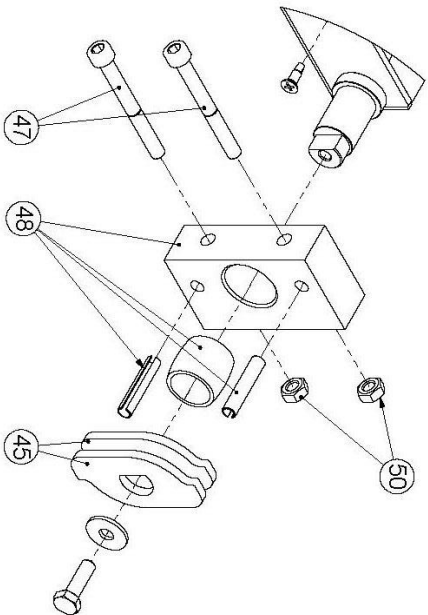

**PizzaGroup**

**EXPLODED VIEW  
DIGITAL OVENS PYRALIS**

DETTAGLIO B  
SCALA 1 : 2

**M4\_ P08PY10001; MS4\_ P08PY10002;  
D4\_ P08PY12001; DS4\_ P08PY13001**

Pos.	Code	Description
4	S35FN64005	Porta completa forno Pyralis 4÷6÷8÷12
4.1	S66PT64001	Assieme porta Pyralis 4÷6÷8÷12
4.2	A00PT61002	Lastra vetroceramica Professional
4.3	S66CG64002	Assieme controporta forno Pyralis 4÷6÷8÷12
4.4	A94NC00006	Nastro in fibra di vetro bianco con adesivo 6X2 mm
5	S66MG64001	Assieme maniglia porta forni Pyralis-Master-Professional
7	A90MA65010	Volantino a lobi ELK45_B_C6 M8
10	S40LT58003	Pannello laterale forno Logic Plus Line÷Pyralis 4-6L
11	S41CU58001 S66CF63001	Placca per coperchio camino Pyralis Assieme coperchio camino Classic÷Professional÷Prime Plus
13	S32FN20001	Coperchio superiore Logic Plus Line÷Pyralis 4÷8
14	S40PS58001	Pannello posteriore Logic Line Plus 4-6
16	A86EL48001	Attacco equipotenziale (OBO.T5012+OBO.5016M5)
17	A87IL72005	LAMPADA SPIA TRASPARENTE 380 V, LUNGHEZZA CAVO 200mm ENTRY (COMPRESO CAPPUCCIO)
18	A86EL47003 A86EL46004	Dado per pressacavo OBO 106 PG 11 Pressacavo OBO 106 PG 21
19	S73FN55004	MANOPOLA TERMOSTATO AP10 FORNO PIZZAGROUP (°C)
21	A88TC83001	TERMOMETRO Ø 60 Tar. 0÷500° C (ENTRY)
22	A88SO79004	Sonda TCJB154V8.5 IND diam.4x150mm L=0.85mt
23	A95FA65003	Tavella forata 700x350x22 Professional 4÷6L÷8÷12L
24	A95OO65008	Tavella 350x700x14
25	A94NC00004	Corda Classic-Prof 4-6-8-12
26	A87RZ65054	Resistenza 400 W 230 V
28	A87CX62006	MORSETTIERA PA220FV 12 POLI 16sqmm 750V-76A
29	-----	-----
30	A86PQ42002	Diastanziale plastica CF06H4080-1810
31	A88SE81001	SCHEDA TELERUTTORI "SIPREM"
32	A87RZ65006	Resistenza 700 W 230 V forno Professional 4÷6L÷8÷12L
33	A88TX77004	Termostato di sicurezza unipolare
34	A87AZ69011	MASCHERINA GIOVENZANA 48X48 GRIGIO/NERO INT. 32A
35	A88TX77005	TERMOSTATO UNIPOLARE EGO PER FORNI 470° BULBO 163 mm
37	A88CY79003	ESPANSIONE BUZZER CON CAVO L=20 cm (Cod. CT1TS0020000)
38	A86ME26007	Rondella Ø 6.4 DIN 9021
39	A86ME25013	Dado autofrenante M6 DIN 980 V
40	A86ME24015	Vite a testa esagonale DIN 933 M6x20
41	S42FE64001	Linguetta fissaggio molla Logic Plus Line÷Pyralis
42	S74ML63002	Rotella rotazione molla Professional Release 2011