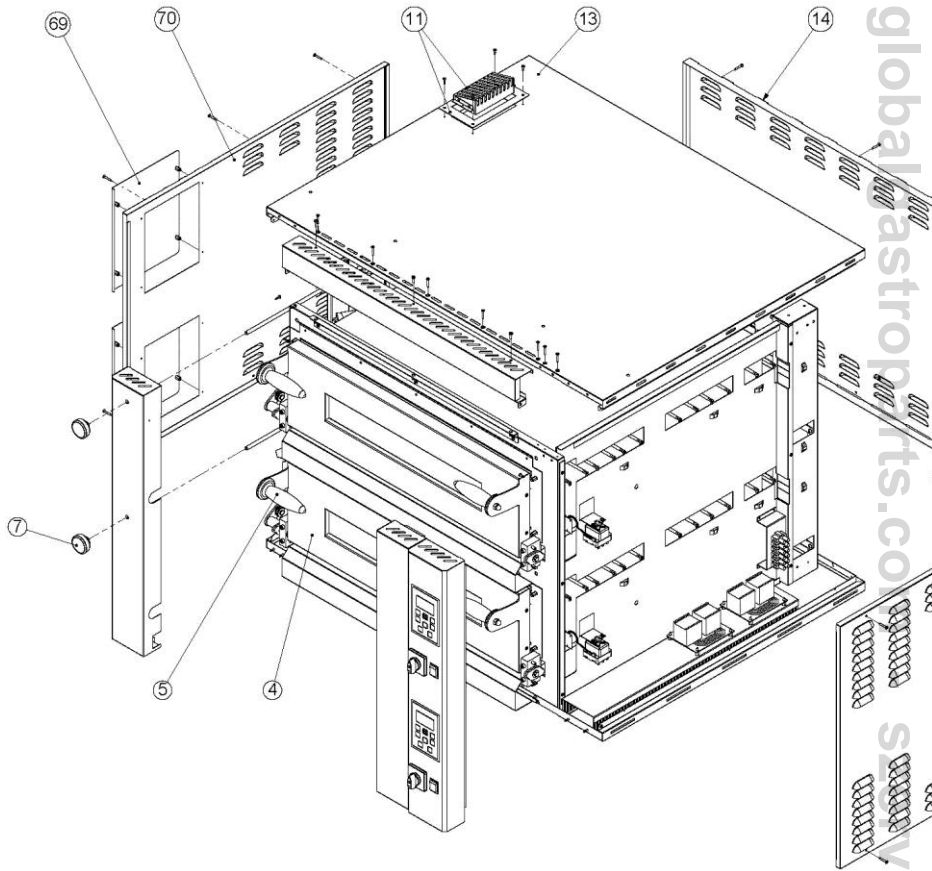

**PizzaGroup**

**EXPLODED VIEW  
DIGITAL OVENS PYRALIS**

DETTAGLIO B  
SCALA 1 : 2

**M4\_ P08PY10001; MS4\_ P08PY10002;  
D4\_ P08PY12001; DS4\_ P08PY13001**

Pos.	Code	Description
4	S35FN64005	Porta completa forno Pyralis 4÷6÷8÷12
4.1	S66PT64001	Assieme porta Pyralis 4÷6÷8÷12
4.2	A00PT61002	Lastra vetroceramica Professional
4.3	S66CG64002	Assieme controporta forno Pyralis 4÷6÷8÷12
4.4	A94NC00006	Nastro in fibra di vetro bianco con adesivo 6X2 mm
5	S66MG64001	Assieme maniglia porta forni Pyralis-Master-Professional
7	A90MA65010	Volantino a lobi ELK45_B_C6 M8
10	S40LT58003	Pannello laterale forno Logic Plus Line÷Pyralis 4-6L
11	S41CU58001 S66CF63001	Placca per coperchio camino Pyralis Assieme coperchio camino Classic÷Professional÷Prime Plus
13	S32FN20001	Coperchio superiore Logic Plus Line÷Pyralis 4÷8
14	S40PS58001	Pannello posteriore Logic Line Plus 4-6
16	A86EL48001	Attacco equipotenziale (OBO.T5012+OBO.5016M5)
17	A87IL72005	LAMPADA SPIA TRASPARENTE 380 V, LUNGHEZZA CAVO 200mm ENTRY (COMPRESO CAPPUCCIO)
18	A86EL47003 A86EL46004	Dado per pressacavo OBO 106 PG 11 Pressacavo OBO 106 PG 21
19	S73FN55004	MANOPOLA TERMOSTATO AP10 FORNO PIZZAGROUP (°C)
21	A88TC83001	TERMOMETRO Ø 60 Tar. 0÷500° C (ENTRY)
22	A88SO79004	Sonda TCJB154V8.5 IND diam.4x150mm L=0.85mt
23	A95FA65003	Tavella forata 700x350x22 Professional 4÷6L÷8÷12L
24	A95OO65008	Tavella 350x700x14
25	A94NC00004	Corda Classic-Prof 4-6-8-12
26	A87RZ65054	Resistenza 400 W 230 V
28	A87CX62006	MORSETTIERA PA220FV 12 POLI 16sqmm 750V-76A
29	-----	-----
30	A86PQ42002	Diastanziale plastica CF06H4080-1810
31	A88SE81001	SCHEDA TELERUTTORI "SIPREM"
32	A87RZ65006	Resistenza 700 W 230 V forno Professional 4÷6L÷8÷12L
33	A88TX77004	Termostato di sicurezza unipolare
34	A87AZ69011	MASCHERINA GIOVENZANA 48X48 GRIGIO/NERO INT. 32A
35	A88TX77005	TERMOSTATO UNIPOLARE EGO PER FORNI 470° BULBO 163 mm
37	A88CY79003	ESPANSIONE BUZZER CON CAVO L=20 cm (Cod. CT1TS0020000)
38	A86ME26007	Rondella Ø 6.4 DIN 9021
39	A86ME25013	Dado autofrenante M6 DIN 980 V
40	A86ME24015	Vite a testa esagonale DIN 933 M6x20
41	S42FE64001	Linguetta fissaggio molla Logic Plus Line÷Pyralis
42	S74ML63002	Rotella rotazione molla Professional Release 2011