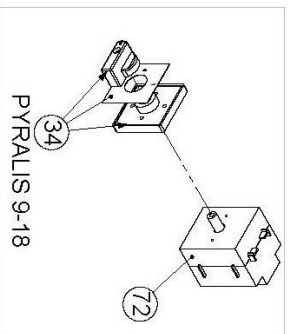

**PizzaGroup**

**EXPLODED VIEW  
DIGITAL OVENS PYRALIS**

DETTAGLIO B  
SCALA 1 : 2

**M4\_ P08PY10001; MS4\_ P08PY10002;  
D4\_ P08PY12001; DS4\_ P08PY13001**

Pos.	Code	Description
4	S35FN64005	Porta completa forno Pyralis 4÷6÷8÷12
4.1	S66PT64001	Assieme porta Pyralis 4÷6÷8÷12
4.2	A00PT61002	Lastra vetroceramica Professional
4.3	S66CG64002	Assieme controporta forno Pyralis 4÷6÷8÷12
4.4	A94NC00006	Nastro in fibra di vetro bianco con adesivo 6X2 mm
5	S66MG64001	Assieme maniglia porta forni Pyralis-Master-Professional
7	A90MA65010	Volantino a lobi ELK45_B_C6 M8
10	S40LT58003	Pannello laterale forno Logic Plus Line÷Pyralis 4-6L
11	S41CU58001 S66CF63001	Placca per coperchio camino Pyralis Assieme coperchio camino Classic÷Professional÷Prime Plus
13	S32FN20001	Coperchio superiore Logic Plus Line÷Pyralis 4÷8
14	S40PS58001	Pannello posteriore Logic Line Plus 4-6
16	A86EL48001	Attacco equipotenziale (OBO.T5012+OBO.5016M5)
17	A87IL72005	LAMPADA SPIA TRASPARENTE 380 V, LUNGHEZZA CAVO 200mm ENTRY (COMPRESO CAPPUCCIO)
18	A86EL47003 A86EL46004	Dado per pressacavo OBO 106 PG 11 Pressacavo OBO 106 PG 21
19	S73FN55004	MANOPOLA TERMOSTATO AP10 FORNO PIZZAGROUP (°C)
21	A88TC83001	TERMOMETRO Ø 60 Tar. 0÷500° C (ENTRY)
22	A88SO79004	Sonda TCJB154V8.5 IND diam.4x150mm L=0.85mt
23	A95FA65003	Tavella forata 700x350x22 Professional 4÷6L÷8÷12L
24	A95OO65008	Tavella 350x700x14
25	A94NC00004	Corda Classic-Prof 4-6-8-12
26	A87RZ65054	Resistenza 400 W 230 V
28	A87CX62006	MORSETTIERA PA220FV 12 POLI 16sqmm 750V-76A
29	-----	-----
30	A86PQ42002	Diastanziale plastica CF06H4080-1810
31	A88SE81001	SCHEDA TELERUTTORI "SIPREM"
32	A87RZ65006	Resistenza 700 W 230 V forno Professional 4÷6L÷8÷12L
33	A88TX77004	Termostato di sicurezza unipolare
34	A87AZ69011	MASCHERINA GIOVENZANA 48X48 GRIGIO/NERO INT. 32A
35	A88TX77005	TERMOSTATO UNIPOLARE EGO PER FORNI 470° BULBO 163 mm
37	A88CY79003	ESPANSIONE BUZZER CON CAVO L=20 cm (Cod. CT1TS0020000)
38	A86ME26007	Rondella Ø 6.4 DIN 9021
39	A86ME25013	Dado autofrenante M6 DIN 980 V
40	A86ME24015	Vite a testa esagonale DIN 933 M6x20
41	S42FE64001	Linguetta fissaggio molla Logic Plus Line÷Pyralis
42	S74ML63002	Rotella rotazione molla Professional Release 2011