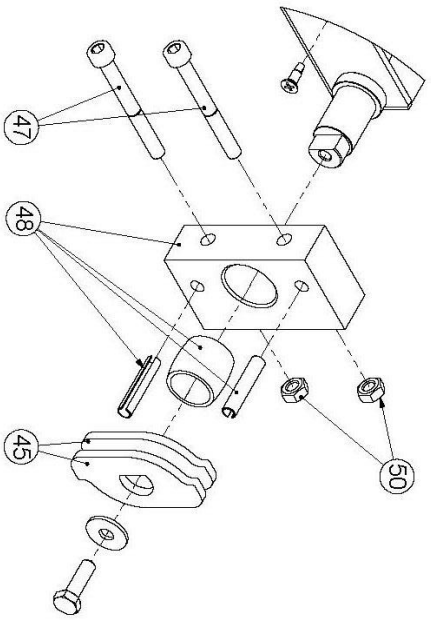

PizzaGroup

**EXPLODED VIEW
DIGITAL OVENS PYRALIS**

DETTAGLIO B
SCALA 1 : 2

PYRALIS 4-6-6L-8-12-12L

PYRALIS 9-18

**M4_ P08PY10001; MS4_ P08PY10002;
D4_ P08PY12001; DS4_ P08PY13001**

Pos.	Code	Description
4	S35FN64005	Porta completa forno Pyralis 4÷6÷8÷12
4.1	S66PT64001	Assieme porta Pyralis 4÷6÷8÷12
4.2	A00PT61002	Lastra vetroceramica Professional
4.3	S66CG64002	Assieme controporta forno Pyralis 4÷6÷8÷12
4.4	A94NC00006	Nastro in fibra di vetro bianco con adesivo 6X2 mm
5	S66MG64001	Assieme maniglia porta forni Pyralis-Master-Professional
7	A90MA65010	Volantino a lobi ELK45_B_C6 M8
10	S40LT58003	Pannello laterale forno Logic Plus Line÷Pyralis 4-6L
11	S41CU58001 S66CF63001	Placca per coperchio camino Pyralis Assieme coperchio camino Classic÷Professional÷Prime Plus
13	S32FN20001	Coperchio superiore Logic Plus Line÷Pyralis 4÷8
14	S40PS58001	Pannello posteriore Logic Line Plus 4-6
16	A86EL48001	Attacco equipotenziale (OBO.T5012+OBO.5016M5)
17	A87IL72005	LAMPADA SPIA TRASPARENTE 380 V, LUNGHEZZA CAVO 200mm ENTRY (COMPRESO CAPPUCCIO)
18	A86EL47003 A86EL46004	Dado per pressacavo OBO 106 PG 11 Pressacavo OBO 106 PG 21
19	S73FN55004	MANOPOLA TERMOSTATO AP10 FORNO PIZZAGROUP (°C)
21	A88TC83001	TERMOMETRO Ø 60 Tar. 0÷500° C (ENTRY)
22	A88SO79004	Sonda TCJB154V8.5 IND diam.4x150mm L=0.85mt
23	A95FA65003	Tavella forata 700x350x22 Professional 4÷6L÷8÷12L
24	A95OO65008	Tavella 350x700x14
25	A94NC00004	Corda Classic-Prof 4-6-8-12
26	A87RZ65054	Resistenza 400 W 230 V
28	A87CX62006	MORSETTIERA PA220FV 12 POLI 16sqmm 750V-76A
29	-----	-----
30	A86PQ42002	Diastanziale plastica CF06H4080-1810
31	A88SE81001	SCHEDA TELERUTTORI "SIPREM"
32	A87RZ65006	Resistenza 700 W 230 V forno Professional 4÷6L÷8÷12L
33	A88TX77004	Termostato di sicurezza unipolare
34	A87AZ69011	MASCHERINA GIOVENZANA 48X48 GRIGIO/NERO INT. 32A
35	A88TX77005	TERMOSTATO UNIPOLARE EGO PER FORNI 470° BULBO 163 mm
37	A88CY79003	ESPANSIONE BUZZER CON CAVO L=20 cm (Cod. CT1TS0020000)
38	A86ME26007	Rondella Ø 6.4 DIN 9021
39	A86ME25013	Dado autofrenante M6 DIN 980 V
40	A86ME24015	Vite a testa esagonale DIN 933 M6x20
41	S42FE64001	Linguetta fissaggio molla Logic Plus Line÷Pyralis
42	S74ML63002	Rotella rotazione molla Professional Release 2011