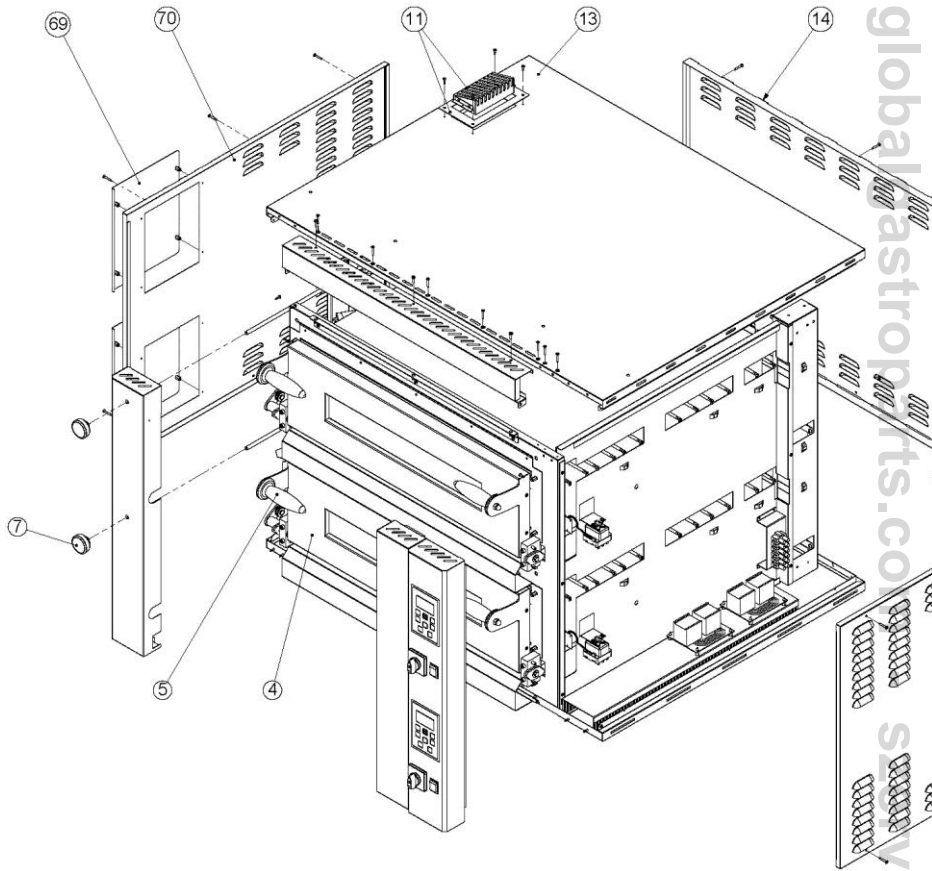

PizzaGroup

**EXPLODED VIEW
DIGITAL OVENS PYRALIS**

DETTAGLIO B
SCALA 1 : 2

PYRALIS 4-6-6L-8-12-12L

PYRALIS 9-18

**M4_ P08PY10001; MS4_ P08PY10002;
D4_ P08PY12001; DS4_ P08PY13001**

Pos.	Code	Description
4	S35FN64005	Porta completa forno Pyralis 4÷6÷8÷12
4.1	S66PT64001	Assieme porta Pyralis 4÷6÷8÷12
4.2	A00PT61002	Lastra vetroceramica Professional
4.3	S66CG64002	Assieme controporta forno Pyralis 4÷6÷8÷12
4.4	A94NC00006	Nastro in fibra di vetro bianco con adesivo 6X2 mm
5	S66MG64001	Assieme maniglia porta forni Pyralis-Master-Professional
7	A90MA65010	Volantino a lobi ELK45_B_C6 M8
10	S40LT58003	Pannello laterale forno Logic Plus Line÷Pyralis 4-6L
11	S41CU58001 S66CF63001	Placca per coperchio camino Pyralis Assieme coperchio camino Classic÷Professional÷Prime Plus
13	S32FN20001	Coperchio superiore Logic Plus Line÷Pyralis 4÷8
14	S40PS58001	Pannello posteriore Logic Line Plus 4-6
16	A86EL48001	Attacco equipotenziale (OBO.T5012+OBO.5016M5)
17	A87IL72005	LAMPADA SPIA TRASPARENTE 380 V, LUNGHEZZA CAVO 200mm ENTRY (COMPRESO CAPPUCCIO)
18	A86EL47003 A86EL46004	Dado per pressacavo OBO 106 PG 11 Pressacavo OBO 106 PG 21
19	S73FN55004	MANOPOLA TERMOSTATO AP10 FORNO PIZZAGROUP (°C)
21	A88TC83001	TERMOMETRO Ø 60 Tar. 0÷500° C (ENTRY)
22	A88SO79004	Sonda TCJB154V8.5 IND diam.4x150mm L=0.85mt
23	A95FA65003	Tavella forata 700x350x22 Professional 4÷6L÷8÷12L
24	A95OO65008	Tavella 350x700x14
25	A94NC00004	Corda Classic-Prof 4-6-8-12
26	A87RZ65054	Resistenza 400 W 230 V
28	A87CX62006	MORSETTIERA PA220FV 12 POLI 16sqmm 750V-76A
29	-----	-----
30	A86PQ42002	Diastanziale plastica CF06H4080-1810
31	A88SE81001	SCHEDA TELERUTTORI "SIPREM"
32	A87RZ65006	Resistenza 700 W 230 V forno Professional 4÷6L÷8÷12L
33	A88TX77004	Termostato di sicurezza unipolare
34	A87AZ69011	MASCHERINA GIOVENZANA 48X48 GRIGIO/NERO INT. 32A
35	A88TX77005	TERMOSTATO UNIPOLARE EGO PER FORNI 470° BULBO 163 mm
37	A88CY79003	ESPANSIONE BUZZER CON CAVO L=20 cm (Cod. CT1TS0020000)
38	A86ME26007	Rondella Ø 6.4 DIN 9021
39	A86ME25013	Dado autofrenante M6 DIN 980 V
40	A86ME24015	Vite a testa esagonale DIN 933 M6x20
41	S42FE64001	Linguetta fissaggio molla Logic Plus Line÷Pyralis
42	S74ML63002	Rotella rotazione molla Professional Release 2011