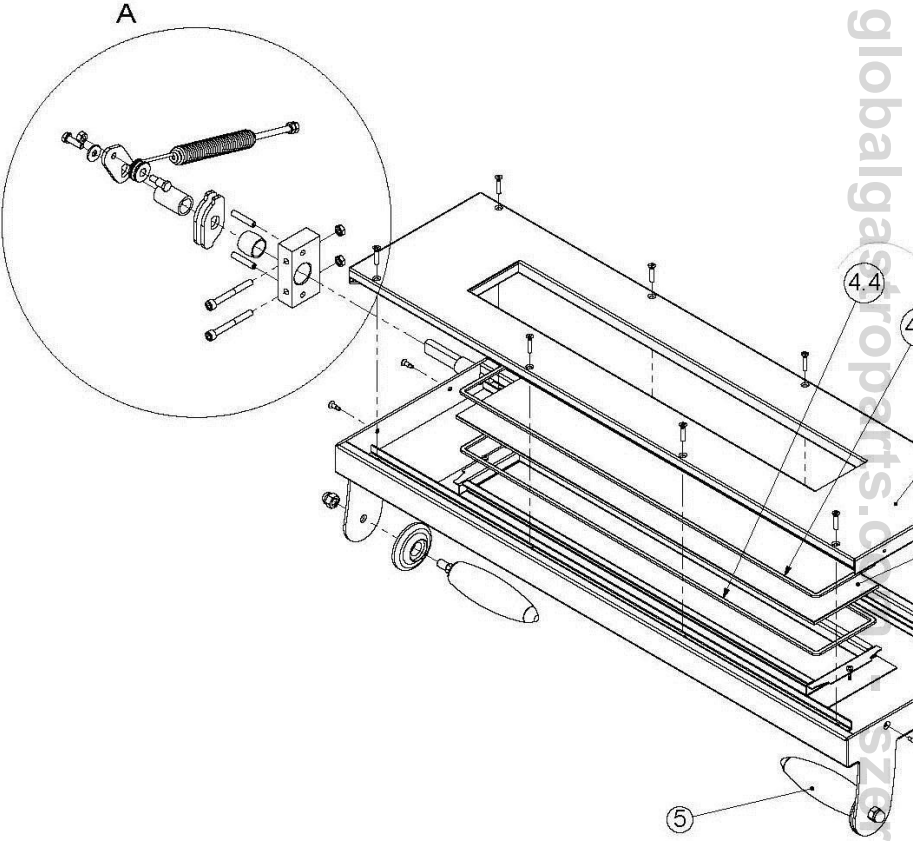

PizzaGroup

**EXPLODED VIEW
DIGITAL OVENS PYRALIS**

DETTAGLIO B
SCALA 1 : 2

PYRALIS 4-6-6L-8-12-12L

PYRALIS 9-18

**M4_ P08PY10001; MS4_ P08PY10002;
D4_ P08PY12001; DS4_ P08PY13001**

Pos.	Code	Description
4	S35FN64005	Porta completa forno Pyralis 4÷6÷8÷12
4.1	S66PT64001	Assieme porta Pyralis 4÷6÷8÷12
4.2	A00PT61002	Lastra vetroceramica Professional
4.3	S66CG64002	Assieme controporta forno Pyralis 4÷6÷8÷12
4.4	A94NC00006	Nastro in fibra di vetro bianco con adesivo 6X2 mm
5	S66MG64001	Assieme maniglia porta forni Pyralis-Master-Professional
7	A90MA65010	Volantino a lobi ELK45_B_C6 M8
10	S40LT58003	Pannello laterale forno Logic Plus Line÷Pyralis 4-6L
11	S41CU58001 S66CF63001	Placca per coperchio camino Pyralis Assieme coperchio camino Classic÷Professional÷Prime Plus
13	S32FN20001	Coperchio superiore Logic Plus Line÷Pyralis 4÷8
14	S40PS58001	Pannello posteriore Logic Line Plus 4-6
16	A86EL48001	Attacco equipotenziale (OBO.T5012+OBO.5016M5)
17	A87IL72005	LAMPADA SPIA TRASPARENTE 380 V, LUNGHEZZA CAVO 200mm ENTRY (COMPRESO CAPPUCCIO)
18	A86EL47003 A86EL46004	Dado per pressacavo OBO 106 PG 11 Pressacavo OBO 106 PG 21
19	S73FN55004	MANOPOLA TERMOSTATO AP10 FORNO PIZZAGROUP (°C)
21	A88TC83001	TERMOMETRO Ø 60 Tar. 0÷500° C (ENTRY)
22	A88SO79004	Sonda TCJB154V8.5 IND diam.4x150mm L=0.85mt
23	A95FA65003	Tavella forata 700x350x22 Professional 4÷6L÷8÷12L
24	A95OO65008	Tavella 350x700x14
25	A94NC00004	Corda Classic-Prof 4-6-8-12
26	A87RZ65054	Resistenza 400 W 230 V
28	A87CX62006	MORSETTIERA PA220FV 12 POLI 16sqmm 750V-76A
29	-----	-----
30	A86PQ42002	Diastanziale plastica CF06H4080-1810
31	A88SE81001	SCHEDA TELERUTTORI "SIPREM"
32	A87RZ65006	Resistenza 700 W 230 V forno Professional 4÷6L÷8÷12L
33	A88TX77004	Termostato di sicurezza unipolare
34	A87AZ69011	MASCHERINA GIOVENZANA 48X48 GRIGIO/NERO INT. 32A
35	A88TX77005	TERMOSTATO UNIPOLARE EGO PER FORNI 470° BULBO 163 mm
37	A88CY79003	ESPANSIONE BUZZER CON CAVO L=20 cm (Cod. CT1TS0020000)
38	A86ME26007	Rondella Ø 6.4 DIN 9021
39	A86ME25013	Dado autofrenante M6 DIN 980 V
40	A86ME24015	Vite a testa esagonale DIN 933 M6x20
41	S42FE64001	Linguetta fissaggio molla Logic Plus Line÷Pyralis
42	S74ML63002	Rotella rotazione molla Professional Release 2011