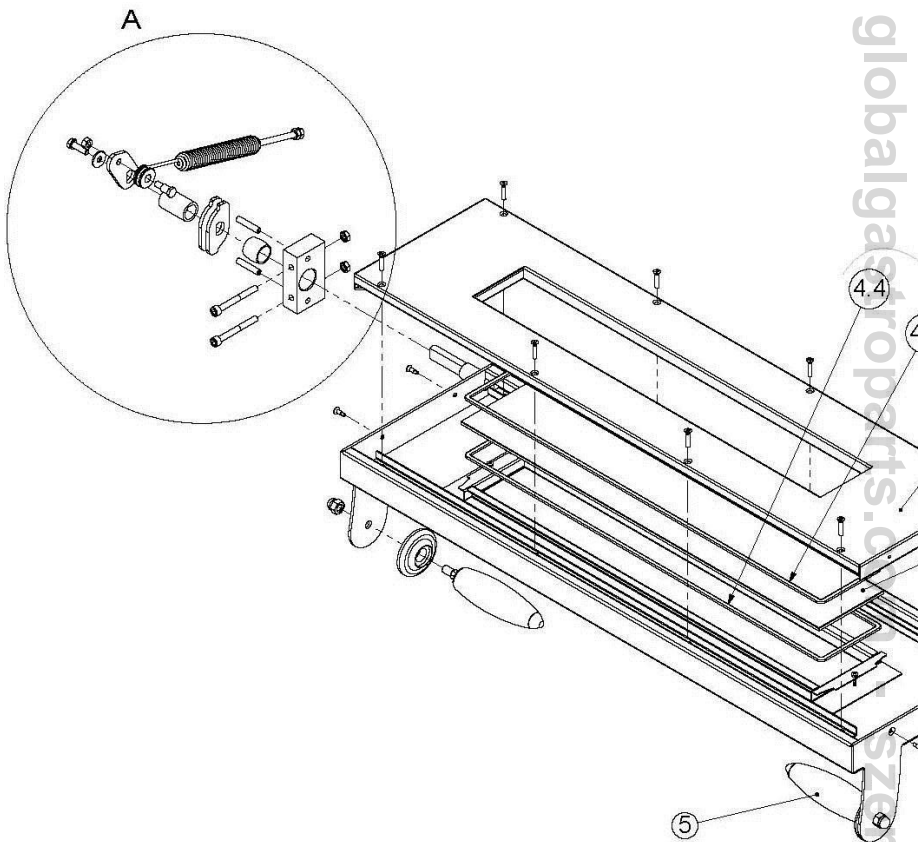

PizzaGroup

**EXPLODED VIEW
DIGITAL OVENS PYRALIS**

DETTAGLIO B
SCALA 1 : 2

**M4_ P08PY10001; MS4_ P08PY10002;
D4_ P08PY12001; DS4_ P08PY13001**

Pos.	Code	Description
4	S35FN64005	Porta completa forno Pyralis 4÷6÷8÷12
4.1	S66PT64001	Assieme porta Pyralis 4÷6÷8÷12
4.2	A00PT61002	Lastra vetroceramica Professional
4.3	S66CG64002	Assieme controporta forno Pyralis 4÷6÷8÷12
4.4	A94NC00006	Nastro in fibra di vetro bianco con adesivo 6X2 mm
5	S66MG64001	Assieme maniglia porta forni Pyralis-Master-Professional
7	A90MA65010	Volantino a lobi ELK45_B_C6 M8
10	S40LT58003	Pannello laterale forno Logic Plus Line÷Pyralis 4-6L
11	S41CU58001 S66CF63001	Placca per coperchio camino Pyralis Assieme coperchio camino Classic÷Professional÷Prime Plus
13	S32FN20001	Coperchio superiore Logic Plus Line÷Pyralis 4÷8
14	S40PS58001	Pannello posteriore Logic Line Plus 4-6
16	A86EL48001	Attacco equipotenziale (OBO.T5012+OBO.5016M5)
17	A87IL72005	LAMPADA SPIA TRASPARENTE 380 V, LUNGHEZZA CAVO 200mm ENTRY (COMPRESO CAPPUCCIO)
18	A86EL47003 A86EL46004	Dado per pressacavo OBO 106 PG 11 Pressacavo OBO 106 PG 21
19	S73FN55004	MANOPOLA TERMOSTATO AP10 FORNO PIZZAGROUP (°C)
21	A88TC83001	TERMOMETRO Ø 60 Tar. 0÷500° C (ENTRY)
22	A88SO79004	Sonda TCJB154V8.5 IND diam.4x150mm L=0.85mt
23	A95FA65003	Tavella forata 700x350x22 Professional 4÷6L÷8÷12L
24	A95OO65008	Tavella 350x700x14
25	A94NC00004	Corda Classic-Prof 4-6-8-12
26	A87RZ65054	Resistenza 400 W 230 V
28	A87CX62006	MORSETTIERA PA220FV 12 POLI 16sqmm 750V-76A
29	-----	-----
30	A86PQ42002	Diastanziale plastica CF06H4080-1810
31	A88SE81001	SCHEDA TELERUTTORI "SIPREM"
32	A87RZ65006	Resistenza 700 W 230 V forno Professional 4÷6L÷8÷12L
33	A88TX77004	Termostato di sicurezza unipolare
34	A87AZ69011	MASCHERINA GIOVENZANA 48x48 GRIGIO/NERO INT. 32A
35	A88TX77005	TERMOSTATO UNIPOLARE EGO PER FORNI 470° BULBO 163 mm
37	A88CY79003	ESPANSIONE BUZZER CON CAVO L=20 cm (Cod. CT1TS0020000)
38	A86ME26007	Rondella Ø 6.4 DIN 9021
39	A86ME25013	Dado autofrenante M6 DIN 980 V
40	A86ME24015	Vite a testa esagonale DIN 933 M6x20
41	S42FE64001	Linguetta fissaggio molla Logic Plus Line÷Pyralis
42	S74ML63002	Rotella rotazione molla Professional Release 2011