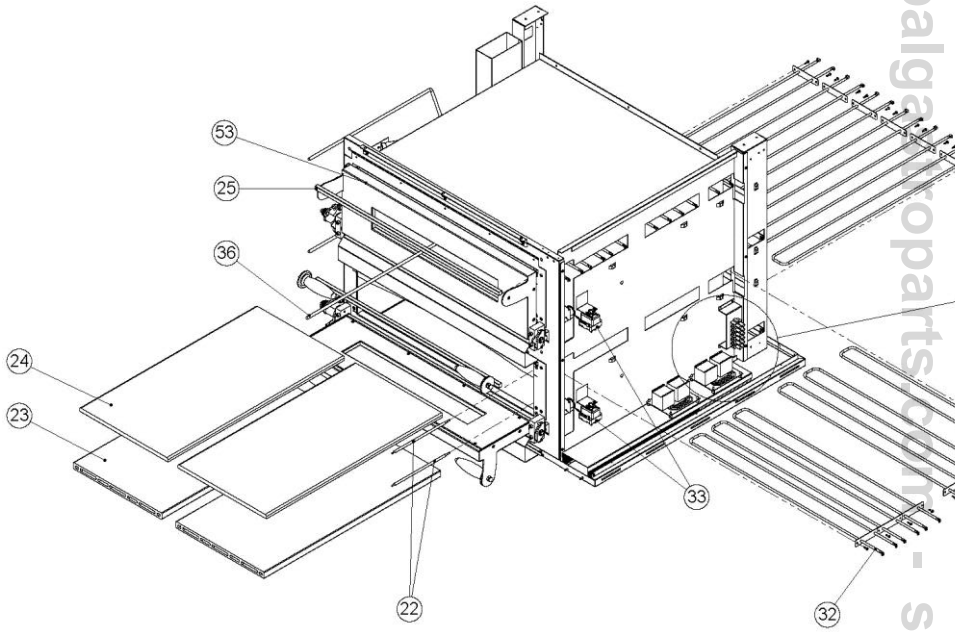

PizzaGroup

**EXPLODED VIEW
DIGITAL OVENS PYRALIS**

DETTAGLIO B
SCALA 1 : 2

**M4_ P08PY10001; MS4_ P08PY10002;
D4_ P08PY12001; DS4_ P08PY13001**

Pos.	Code	Description
4	S35FN64005	Porta completa forno Pyralis 4÷6÷8÷12
4.1	S66PT64001	Assieme porta Pyralis 4÷6÷8÷12
4.2	A00PT61002	Lastra vetroceramica Professional
4.3	S66CG64002	Assieme controporta forno Pyralis 4÷6÷8÷12
4.4	A94NC00006	Nastro in fibra di vetro bianco con adesivo 6X2 mm
5	S66MG64001	Assieme maniglia porta forni Pyralis-Master-Professional
7	A90MA65010	Volantino a lobi ELK45_B_C6 M8
10	S40LT58003	Pannello laterale forno Logic Plus Line÷Pyralis 4-6L
11	S41CU58001 S66CF63001	Placca per coperchio camino Pyralis Assieme coperchio camino Classic÷Professional÷Prime Plus
13	S32FN20001	Coperchio superiore Logic Plus Line÷Pyralis 4÷8
14	S40PS58001	Pannello posteriore Logic Line Plus 4-6
16	A86EL48001	Attacco equipotenziale (OBO.T5012+OBO.5016M5)
17	A87IL72005	LAMPADA SPIA TRASPARENTE 380 V, LUNGHEZZA CAVO 200mm ENTRY (COMPRESO CAPPUCCIO)
18	A86EL47003 A86EL46004	Dado per pressacavo OBO 106 PG 11 Pressacavo OBO 106 PG 21
19	S73FN55004	MANOPOLA TERMOSTATO AP10 FORNO PIZZAGROUP (°C)
21	A88TC83001	TERMOMETRO Ø 60 Tar. 0÷500° C (ENTRY)
22	A88SO79004	Sonda TCJB154V8.5 IND diam.4x150mm L=0.85mt
23	A95FA65003	Tavella forata 700x350x22 Professional 4÷6L÷8÷12L
24	A95OO65008	Tavella 350x700x14
25	A94NC00004	Corda Classic-Prof 4-6-8-12
26	A87RZ65054	Resistenza 400 W 230 V
28	A87CX62006	MORSETTIERA PA220FV 12 POLI 16sqmm 750V-76A
29	-----	-----
30	A86PQ42002	Diastanziale plastica CF06H4080-1810
31	A88SE81001	SCHEDA TELERUTTORI "SIPREM"
32	A87RZ65006	Resistenza 700 W 230 V forno Professional 4÷6L÷8÷12L
33	A88TX77004	Termostato di sicurezza unipolare
34	A87AZ69011	MASCHERINA GIOVENZANA 48x48 GRIGIO/NERO INT. 32A
35	A88TX77005	TERMOSTATO UNIPOLARE EGO PER FORNI 470° BULBO 163 mm
37	A88CY79003	ESPANSIONE BUZZER CON CAVO L=20 cm (Cod. CT1TS0020000)
38	A86ME26007	Rondella Ø 6.4 DIN 9021
39	A86ME25013	Dado autofrenante M6 DIN 980 V
40	A86ME24015	Vite a testa esagonale DIN 933 M6x20
41	S42FE64001	Linguetta fissaggio molla Logic Plus Line÷Pyralis
42	S74ML63002	Rotella rotazione molla Professional Release 2011