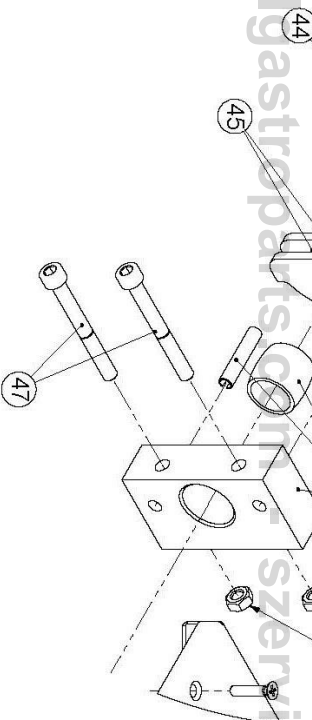

PizzaGroup

**EXPLODED VIEW
DIGITAL OVENS PYRALIS**

DETTAGLIO B
SCALA 1 : 2

**M4_ P08PY10001; MS4_ P08PY10002;
D4_ P08PY12001; DS4_ P08PY13001**

Pos.	Code	Description
4	S35FN64005	Porta completa forno Pyralis 4÷6÷8÷12
4.1	S66PT64001	Assieme porta Pyralis 4÷6÷8÷12
4.2	A00PT61002	Lastra vetroceramica Professional
4.3	S66CG64002	Assieme controporta forno Pyralis 4÷6÷8÷12
4.4	A94NC00006	Nastro in fibra di vetro bianco con adesivo 6X2 mm
5	S66MG64001	Assieme maniglia porta forni Pyralis-Master-Professional
7	A90MA65010	Volantino a lobi ELK45_B_C6 M8
10	S40LT58003	Pannello laterale forno Logic Plus Line÷Pyralis 4-6L
11	S41CU58001 S66CF63001	Placca per coperchio camino Pyralis Assieme coperchio camino Classic÷Professional÷Prime Plus
13	S32FN20001	Coperchio superiore Logic Plus Line÷Pyralis 4÷8
14	S40PS58001	Pannello posteriore Logic Line Plus 4-6
16	A86EL48001	Attacco equipotenziale (OBO.T5012+OBO.5016M5)
17	A87IL72005	LAMPADA SPIA TRASPARENTE 380 V, LUNGHEZZA CAVO 200mm ENTRY (COMPRESO CAPPUCCIO)
18	A86EL47003 A86EL46004	Dado per pressacavo OBO 106 PG 11 Pressacavo OBO 106 PG 21
19	S73FN55004	MANOPOLA TERMOSTATO AP10 FORNO PIZZAGROUP (°C)
21	A88TC83001	TERMOMETRO Ø 60 Tar. 0÷500° C (ENTRY)
22	A88SO79004	Sonda TCJB154V8.5 IND diam.4x150mm L=0.85mt
23	A95FA65003	Tavella forata 700x350x22 Professional 4÷6L÷8÷12L
24	A95OO65008	Tavella 350x700x14
25	A94NC00004	Corda Classic-Prof 4-6-8-12
26	A87RZ65054	Resistenza 400 W 230 V
28	A87CX62006	MORSETTIERA PA220FV 12 POLI 16sqmm 750V-76A
29	-----	-----
30	A86PQ42002	Diastanziale plastica CF06H4080-1810
31	A88SE81001	SCHEDA TELERUTTORI "SIPREM"
32	A87RZ65006	Resistenza 700 W 230 V forno Professional 4÷6L÷8÷12L
33	A88TX77004	Termostato di sicurezza unipolare
34	A87AZ69011	MASCHERINA GIOVENZANA 48x48 GRIGIO/NERO INT. 32A
35	A88TX77005	TERMOSTATO UNIPOLARE EGO PER FORNI 470° BULBO 163 mm
37	A88CY79003	ESPANSIONE BUZZER CON CAVO L=20 cm (Cod. CT1TS0020000)
38	A86ME26007	Rondella Ø 6.4 DIN 9021
39	A86ME25013	Dado autofrenante M6 DIN 980 V
40	A86ME24015	Vite a testa esagonale DIN 933 M6x20
41	S42FE64001	Linguetta fissaggio molla Logic Plus Line÷Pyralis
42	S74ML63002	Rotella rotazione molla Professional Release 2011