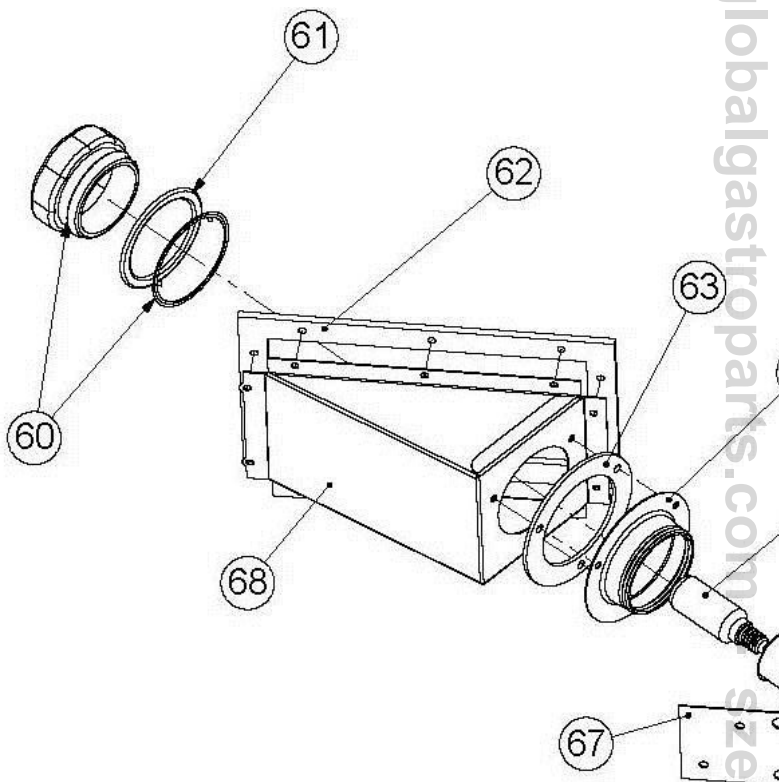

PizzaGroup

**EXPLODED VIEW
DIGITAL OVENS PYRALIS**

DETTAGLIO B
SCALA 1 : 2

**M4_ P08PY10001; MS4_ P08PY10002;
D4_ P08PY12001; DS4_ P08PY13001**

Pos.	Code	Description
4	S35FN64005	Porta completa forno Pyralis 4÷6÷8÷12
4.1	S66PT64001	Assieme porta Pyralis 4÷6÷8÷12
4.2	A00PT61002	Lastra vetroceramica Professional
4.3	S66CG64002	Assieme controporta forno Pyralis 4÷6÷8÷12
4.4	A94NC00006	Nastro in fibra di vetro bianco con adesivo 6X2 mm
5	S66MG64001	Assieme maniglia porta forni Pyralis-Master-Professional
7	A90MA65010	Volantino a lobi ELK45_B_C6 M8
10	S40LT58003	Pannello laterale forno Logic Plus Line÷Pyralis 4-6L
11	S41CU58001 S66CF63001	Placca per coperchio camino Pyralis Assieme coperchio camino Classic÷Professional÷Prime Plus
13	S32FN20001	Coperchio superiore Logic Plus Line÷Pyralis 4÷8
14	S40PS58001	Pannello posteriore Logic Line Plus 4-6
16	A86EL48001	Attacco equipotenziale (OBO.T5012+OBO.5016M5)
17	A87IL72005	LAMPADA SPIA TRASPARENTE 380 V, LUNGHEZZA CAVO 200mm ENTRY (COMPRESO CAPPUCCIO)
18	A86EL47003 A86EL46004	Dado per pressacavo OBO 106 PG 11 Pressacavo OBO 106 PG 21
19	S73FN55004	MANOPOLA TERMOSTATO AP10 FORNO PIZZAGROUP (°C)
21	A88TC83001	TERMOMETRO Ø 60 Tar. 0÷500° C (ENTRY)
22	A88SO79004	Sonda TCJB154V8.5 IND diam.4x150mm L=0.85mt
23	A95FA65003	Tavella forata 700x350x22 Professional 4÷6L÷8÷12L
24	A95OO65008	Tavella 350x700x14
25	A94NC00004	Corda Classic-Prof 4-6-8-12
26	A87RZ65054	Resistenza 400 W 230 V
28	A87CX62006	MORSETTIERA PA220FV 12 POLI 16sqmm 750V-76A
29	-----	-----
30	A86PQ42002	Diastanziale plastica CF06H4080-1810
31	A88SE81001	SCHEDA TELERUTTORI "SIPREM"
32	A87RZ65006	Resistenza 700 W 230 V forno Professional 4÷6L÷8÷12L
33	A88TX77004	Termostato di sicurezza unipolare
34	A87AZ69011	MASCHERINA GIOVENZANA 48x48 GRIGIO/NERO INT. 32A
35	A88TX77005	TERMOSTATO UNIPOLARE EGO PER FORNI 470° BULBO 163 mm
37	A88CY79003	ESPANSIONE BUZZER CON CAVO L=20 cm (Cod. CT1TS0020000)
38	A86ME26007	Rondella Ø 6.4 DIN 9021
39	A86ME25013	Dado autofrenante M6 DIN 980 V
40	A86ME24015	Vite a testa esagonale DIN 933 M6x20
41	S42FE64001	Linguetta fissaggio molla Logic Plus Line÷Pyralis
42	S74ML63002	Rotella rotazione molla Professional Release 2011