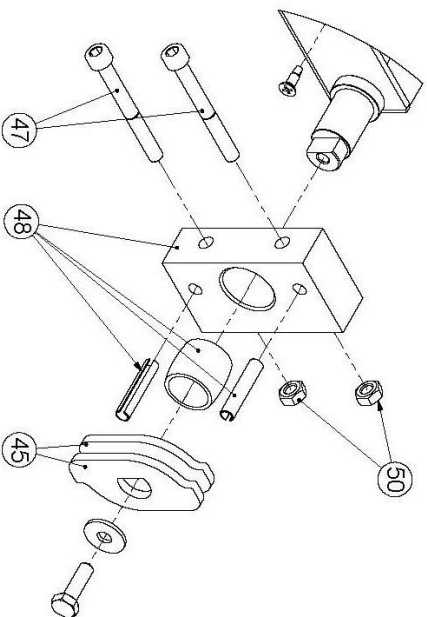

PizzaGroup

**EXPLODED VIEW
DIGITAL OVENS PYRALIS**

DETTAGLIO B
SCALA 1 : 2

**M4_ P08PY10001; MS4_ P08PY10002;
D4_ P08PY12001; DS4_ P08PY13001**

Pos.	Code	Description
4	S35FN64005	Porta completa forno Pyralis 4÷6÷8÷12
4.1	S66PT64001	Assieme porta Pyralis 4÷6÷8÷12
4.2	A00PT61002	Lastra vetroceramica Professional
4.3	S66CG64002	Assieme controporta forno Pyralis 4÷6÷8÷12
4.4	A94NC00006	Nastro in fibra di vetro bianco con adesivo 6X2 mm
5	S66MG64001	Assieme maniglia porta forni Pyralis-Master-Professional
7	A90MA65010	Volantino a lobi ELK45_B_C6 M8
10	S40LT58003	Pannello laterale forno Logic Plus Line÷Pyralis 4-6L
11	S41CU58001 S66CF63001	Placca per coperchio camino Pyralis Assieme coperchio camino Classic÷Professional÷Prime Plus
13	S32FN20001	Coperchio superiore Logic Plus Line÷Pyralis 4÷8
14	S40PS58001	Pannello posteriore Logic Line Plus 4-6
16	A86EL48001	Attacco equipotenziale (OBO.T5012+OBO.5016M5)
17	A87IL72005	LAMPADA SPIA TRASPARENTE 380 V, LUNGHEZZA CAVO 200mm ENTRY (COMPRESO CAPPUCCIO)
18	A86EL47003 A86EL46004	Dado per pressacavo OBO 106 PG 11 Pressacavo OBO 106 PG 21
19	S73FN55004	MANOPOLA TERMOSTATO AP10 FORNO PIZZAGROUP (°C)
21	A88TC83001	TERMOMETRO Ø 60 Tar. 0÷500° C (ENTRY)
22	A88SO79004	Sonda TCJB154V8.5 IND diam.4x150mm L=0.85mt
23	A95FA65003	Tavella forata 700x350x22 Professional 4÷6L÷8÷12L
24	A95OO65008	Tavella 350x700x14
25	A94NC00004	Corda Classic-Prof 4-6-8-12
26	A87RZ65054	Resistenza 400 W 230 V
28	A87CX62006	MORSETTIERA PA220FV 12 POLI 16sqmm 750V-76A
29	-----	-----
30	A86PQ42002	Diastanziale plastica CF06H4080-1810
31	A88SE81001	SCHEDA TELERUTTORI "SIPREM"
32	A87RZ65006	Resistenza 700 W 230 V forno Professional 4÷6L÷8÷12L
33	A88TX77004	Termostato di sicurezza unipolare
34	A87AZ69011	MASCHERINA GIOVENZANA 48x48 GRIGIO/NERO INT. 32A
35	A88TX77005	TERMOSTATO UNIPOLARE EGO PER FORNI 470° BULBO 163 mm
37	A88CY79003	ESPANSIONE BUZZER CON CAVO L=20 cm (Cod. CT1TS0020000)
38	A86ME26007	Rondella Ø 6.4 DIN 9021
39	A86ME25013	Dado autofrenante M6 DIN 980 V
40	A86ME24015	Vite a testa esagonale DIN 933 M6x20
41	S42FE64001	Linguetta fissaggio molla Logic Plus Line÷Pyralis
42	S74ML63002	Rotella rotazione molla Professional Release 2011