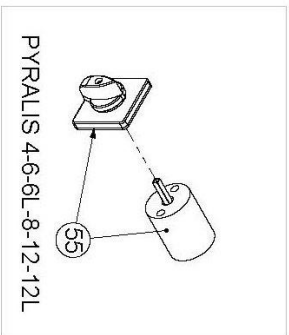

PizzaGroup

**EXPLODED VIEW
DIGITAL OVENS PYRALIS**

DETTAGLIO B
SCALA 1 : 2

**M4_ P08PY10001; MS4_ P08PY10002;
D4_ P08PY12001; DS4_ P08PY13001**

Pos.	Code	Description
4	S35FN64005	Porta completa forno Pyralis 4÷6÷8÷12
4.1	S66PT64001	Assieme porta Pyralis 4÷6÷8÷12
4.2	A00PT61002	Lastra vetroceramica Professional
4.3	S66CG64002	Assieme controporta forno Pyralis 4÷6÷8÷12
4.4	A94NC00006	Nastro in fibra di vetro bianco con adesivo 6X2 mm
5	S66MG64001	Assieme maniglia porta forni Pyralis-Master-Professional
7	A90MA65010	Volantino a lobi ELK45_B_C6 M8
10	S40LT58003	Pannello laterale forno Logic Plus Line÷Pyralis 4-6L
11	S41CU58001 S66CF63001	Placca per coperchio camino Pyralis Assieme coperchio camino Classic÷Professional÷Prime Plus
13	S32FN20001	Coperchio superiore Logic Plus Line÷Pyralis 4÷8
14	S40PS58001	Pannello posteriore Logic Line Plus 4-6
16	A86EL48001	Attacco equipotenziale (OBO.T5012+OBO.5016M5)
17	A87IL72005	LAMPADA SPIA TRASPARENTE 380 V, LUNGHEZZA CAVO 200mm ENTRY (COMPRESO CAPPUCCIO)
18	A86EL47003 A86EL46004	Dado per pressacavo OBO 106 PG 11 Pressacavo OBO 106 PG 21
19	S73FN55004	MANOPOLA TERMOSTATO AP10 FORNO PIZZAGROUP (°C)
21	A88TC83001	TERMOMETRO Ø 60 Tar. 0÷500° C (ENTRY)
22	A88SO79004	Sonda TCJB154V8.5 IND diam.4x150mm L=0.85mt
23	A95FA65003	Tavella forata 700x350x22 Professional 4÷6L÷8÷12L
24	A95OO65008	Tavella 350x700x14
25	A94NC00004	Corda Classic-Prof 4-6-8-12
26	A87RZ65054	Resistenza 400 W 230 V
28	A87CX62006	MORSETTIERA PA220FV 12 POLI 16sqmm 750V-76A
29	-----	-----
30	A86PQ42002	Diastanziale plastica CF06H4080-1810
31	A88SE81001	SCHEDA TELERUTTORI "SIPREM"
32	A87RZ65006	Resistenza 700 W 230 V forno Professional 4÷6L÷8÷12L
33	A88TX77004	Termostato di sicurezza unipolare
34	A87AZ69011	MASCHERINA GIOVENZANA 48x48 GRIGIO/NERO INT. 32A
35	A88TX77005	TERMOSTATO UNIPOLARE EGO PER FORNI 470° BULBO 163 mm
37	A88CY79003	ESPANSIONE BUZZER CON CAVO L=20 cm (Cod. CT1TS0020000)
38	A86ME26007	Rondella Ø 6.4 DIN 9021
39	A86ME25013	Dado autofrenante M6 DIN 980 V
40	A86ME24015	Vite a testa esagonale DIN 933 M6x20
41	S42FE64001	Linguetta fissaggio molla Logic Plus Line÷Pyralis
42	S74ML63002	Rotella rotazione molla Professional Release 2011