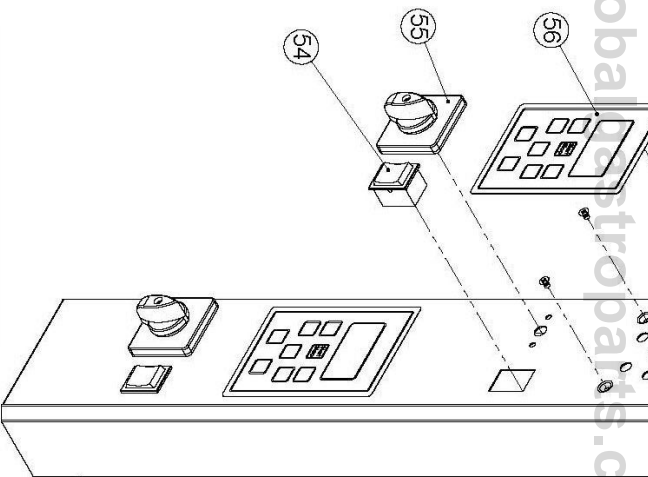

PizzaGroup

**EXPLODED VIEW
DIGITAL OVENS PYRALIS**

DETTAGLIO B
SCALA 1 : 2

**M4_ P08PY10001; MS4_ P08PY10002;
D4_ P08PY12001; DS4_ P08PY13001**

Pos.	Code	Description
4	S35FN64005	Porta completa forno Pyralis 4÷6÷8÷12
4.1	S66PT64001	Assieme porta Pyralis 4÷6÷8÷12
4.2	A00PT61002	Lastra vetroceramica Professional
4.3	S66CG64002	Assieme controporta forno Pyralis 4÷6÷8÷12
4.4	A94NC00006	Nastro in fibra di vetro bianco con adesivo 6X2 mm
5	S66MG64001	Assieme maniglia porta forni Pyralis-Master-Professional
7	A90MA65010	Volantino a lobi ELK45_B_C6 M8
10	S40LT58003	Pannello laterale forno Logic Plus Line÷Pyralis 4-6L
11	S41CU58001 S66CF63001	Placca per coperchio camino Pyralis Assieme coperchio camino Classic÷Professional÷Prime Plus
13	S32FN20001	Coperchio superiore Logic Plus Line÷Pyralis 4÷8
14	S40PS58001	Pannello posteriore Logic Line Plus 4-6
16	A86EL48001	Attacco equipotenziale (OBO.T5012+OBO.5016M5)
17	A87IL72005	LAMPADA SPIA TRASPARENTE 380 V, LUNGHEZZA CAVO 200mm ENTRY (COMPRESO CAPPUCCIO)
18	A86EL47003 A86EL46004	Dado per pressacavo OBO 106 PG 11 Pressacavo OBO 106 PG 21
19	S73FN55004	MANOPOLA TERMOSTATO AP10 FORNO PIZZAGROUP (°C)
21	A88TC83001	TERMOMETRO Ø 60 Tar. 0÷500° C (ENTRY)
22	A88SO79004	Sonda TCJB154V8.5 IND diam.4x150mm L=0.85mt
23	A95FA65003	Tavella forata 700x350x22 Professional 4÷6L÷8÷12L
24	A95OO65008	Tavella 350x700x14
25	A94NC00004	Corda Classic-Prof 4-6-8-12
26	A87RZ65054	Resistenza 400 W 230 V
28	A87CX62006	MORSETTIERA PA220FV 12 POLI 16sqmm 750V-76A
29	-----	-----
30	A86PQ42002	Diastanziale plastica CF06H4080-1810
31	A88SE81001	SCHEDA TELERUTTORI "SIPREM"
32	A87RZ65006	Resistenza 700 W 230 V forno Professional 4÷6L÷8÷12L
33	A88TX77004	Termostato di sicurezza unipolare
34	A87AZ69011	MASCHERINA GIOVENZANA 48x48 GRIGIO/NERO INT. 32A
35	A88TX77005	TERMOSTATO UNIPOLARE EGO PER FORNI 470° BULBO 163 mm
37	A88CY79003	ESPANSIONE BUZZER CON CAVO L=20 cm (Cod. CT1TS0020000)
38	A86ME26007	Rondella Ø 6.4 DIN 9021
39	A86ME25013	Dado autofrenante M6 DIN 980 V
40	A86ME24015	Vite a testa esagonale DIN 933 M6x20
41	S42FE64001	Linguetta fissaggio molla Logic Plus Line÷Pyralis
42	S74ML63002	Rotella rotazione molla Professional Release 2011