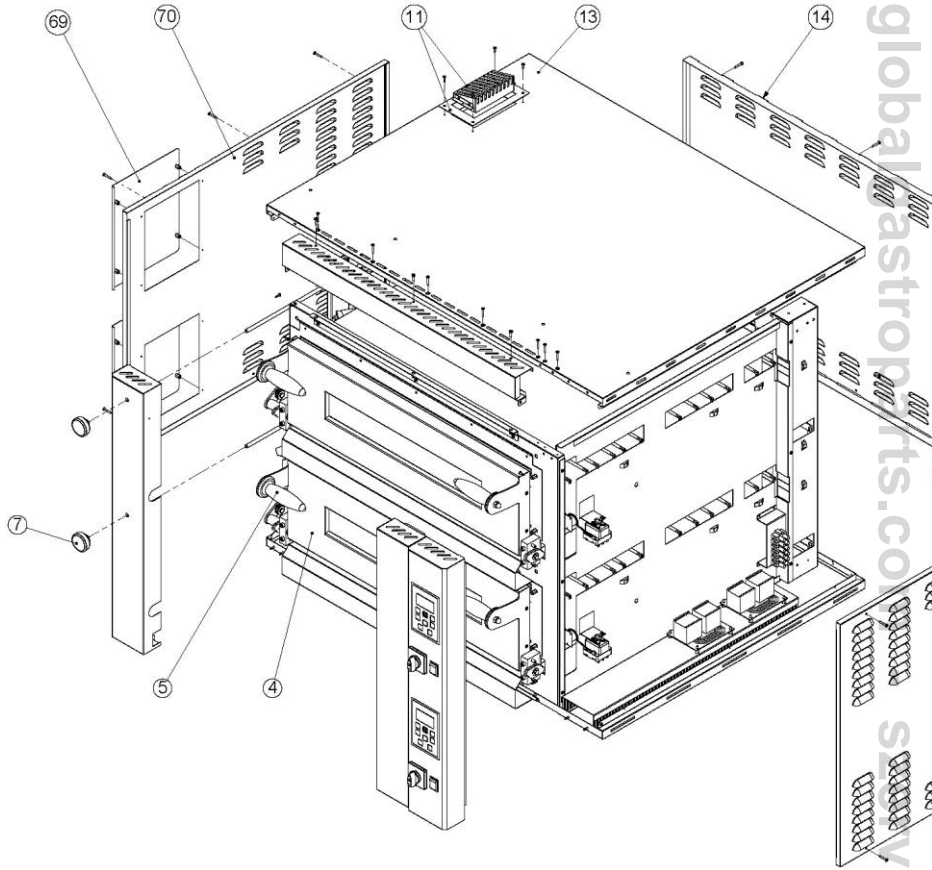

PizzaGroup

**EXPLODED VIEW
DIGITAL OVENS PYRALIS**

DETTAGLIO B
SCALA 1 : 2

**M4_ P08PY10001; MS4_ P08PY10002;
D4_ P08PY12001; DS4_ P08PY13001**

Pos.	Code	Description
4	S35FN64005	Porta completa forno Pyralis 4÷6÷8÷12
4.1	S66PT64001	Assieme porta Pyralis 4÷6÷8÷12
4.2	A00PT61002	Lastra vetroceramica Professional
4.3	S66CG64002	Assieme controporta forno Pyralis 4÷6÷8÷12
4.4	A94NC00006	Nastro in fibra di vetro bianco con adesivo 6X2 mm
5	S66MG64001	Assieme maniglia porta forni Pyralis-Master-Professional
7	A90MA65010	Volantino a lobi ELK45_B_C6 M8
10	S40LT58003	Pannello laterale forno Logic Plus Line÷Pyralis 4-6L
11	S41CU58001 S66CF63001	Placca per coperchio camino Pyralis Assieme coperchio camino Classic÷Professional÷Prime Plus
13	S32FN20001	Coperchio superiore Logic Plus Line÷Pyralis 4÷8
14	S40PS58001	Pannello posteriore Logic Line Plus 4-6
16	A86EL48001	Attacco equipotenziale (OBO.T5012+OBO.5016M5)
17	A87IL72005	LAMPADA SPIA TRASPARENTE 380 V, LUNGHEZZA CAVO 200mm ENTRY (COMPRESO CAPPUCCIO)
18	A86EL47003 A86EL46004	Dado per pressacavo OBO 106 PG 11 Pressacavo OBO 106 PG 21
19	S73FN55004	MANOPOLA TERMOSTATO AP10 FORNO PIZZAGROUP (°C)
21	A88TC83001	TERMOMETRO Ø 60 Tar. 0÷500° C (ENTRY)
22	A88SO79004	Sonda TCJB154V8.5 IND diam.4x150mm L=0.85mt
23	A95FA65003	Tavella forata 700x350x22 Professional 4÷6L÷8÷12L
24	A95OO65008	Tavella 350x700x14
25	A94NC00004	Corda Classic-Prof 4-6-8-12
26	A87RZ65054	Resistenza 400 W 230 V
28	A87CX62006	MORSETTIERA PA220FV 12 POLI 16sqmm 750V-76A
29	-----	-----
30	A86PQ42002	Diastanziale plastica CF06H4080-1810
31	A88SE81001	SCHEDA TELERUTTORI "SIPREM"
32	A87RZ65006	Resistenza 700 W 230 V forno Professional 4÷6L÷8÷12L
33	A88TX77004	Termostato di sicurezza unipolare
34	A87AZ69011	MASCHERINA GIOVENZANA 48x48 GRIGIO/NERO INT. 32A
35	A88TX77005	TERMOSTATO UNIPOLARE EGO PER FORNI 470° BULBO 163 mm
37	A88CY79003	ESPANSIONE BUZZER CON CAVO L=20 cm (Cod. CT1TS0020000)
38	A86ME26007	Rondella Ø 6.4 DIN 9021
39	A86ME25013	Dado autofrenante M6 DIN 980 V
40	A86ME24015	Vite a testa esagonale DIN 933 M6x20
41	S42FE64001	Linguetta fissaggio molla Logic Plus Line÷Pyralis
42	S74ML63002	Rotella rotazione molla Professional Release 2011