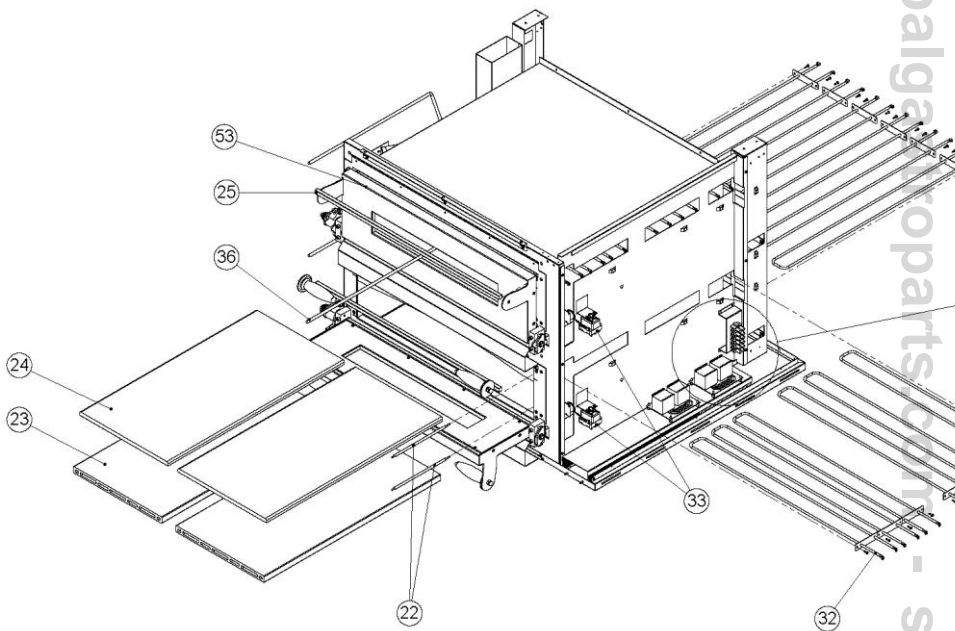

**PizzaGroup**

**EXPLODED VIEW  
DIGITAL OVENS PYRALIS**

DETTAGLIO B  
SCALA 1 : 2

**M4\_ P08PY10001; MS4\_ P08PY10002;  
D4\_ P08PY12001; DS4\_ P08PY13001**

Pos.	Code	Description
4	S35FN64005	Porta completa forno Pyralis 4÷6÷8÷12
4.1	S66PT64001	Assieme porta Pyralis 4÷6÷8÷12
4.2	A00PT61002	Lastra vetroceramica Professional
4.3	S66CG64002	Assieme controporta forno Pyralis 4÷6÷8÷12
4.4	A94NC00006	Nastro in fibra di vetro bianco con adesivo 6X2 mm
5	S66MG64001	Assieme maniglia porta forni Pyralis-Master-Professional
7	A90MA65010	Volantino a lobi ELK45_B_C6 M8
10	S40LT58003	Pannello laterale forno Logic Plus Line÷Pyralis 4-6L
11	S41CU58001 S66CF63001	Placca per coperchio camino Pyralis Assieme coperchio camino Classic÷Professional÷Prime Plus
13	S32FN20001	Coperchio superiore Logic Plus Line÷Pyralis 4÷8
14	S40PS58001	Pannello posteriore Logic Line Plus 4-6
16	A86EL48001	Attacco equipotenziale (OBO.T5012+OBO.5016M5)
17	A87IL72005	LAMPADA SPIA TRASPARENTE 380 V, LUNGHEZZA CAVO 200mm ENTRY (COMPRESO CAPPUCCIO)
18	A86EL47003 A86EL46004	Dado per pressacavo OBO 106 PG 11 Pressacavo OBO 106 PG 21
19	S73FN55004	MANOPOLA TERMOSTATO AP10 FORNO PIZZAGROUP (°C)
21	A88TC83001	TERMOMETRO Ø 60 Tar. 0÷500° C (ENTRY)
22	A88SO79004	Sonda TCJB154V8.5 IND diam.4x150mm L=0.85mt
23	A95FA65003	Tavella forata 700x350x22 Professional 4÷6L÷8÷12L
24	A95OO65008	Tavella 350x700x14
25	A94NC00004	Corda Classic-Prof 4-6-8-12
26	A87RZ65054	Resistenza 400 W 230 V
28	A87CX62006	MORSETTIERA PA220FV 12 POLI 16sqmm 750V-76A
29	-----	-----
30	A86PQ42002	Diastanziale plastica CF06H4080-1810
31	A88SE81001	SCHEDA TELERUTTORI "SIPREM"
32	A87RZ65006	Resistenza 700 W 230 V forno Professional 4÷6L÷8÷12L
33	A88TX77004	Termostato di sicurezza unipolare
34	A87AZ69011	MASCHERINA GIOVENZANA 48X48 GRIGIO/NERO INT. 32A
35	A88TX77005	TERMOSTATO UNIPOLARE EGO PER FORNI 470° BULBO 163 mm
37	A88CY79003	ESPANSIONE BUZZER CON CAVO L=20 cm (Cod. CT1TS0020000)
38	A86ME26007	Rondella Ø 6.4 DIN 9021
39	A86ME25013	Dado autofrenante M6 DIN 980 V
40	A86ME24015	Vite a testa esagonale DIN 933 M6x20
41	S42FE64001	Linguetta fissaggio molla Logic Plus Line÷Pyralis
42	S74ML63002	Rotella rotazione molla Professional Release 2011