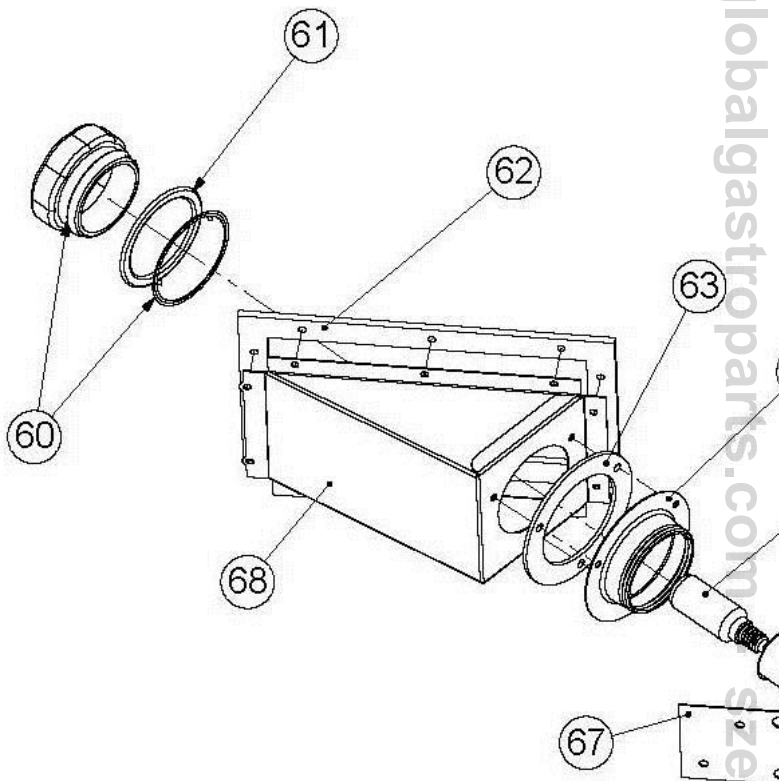

**PizzaGroup**

**EXPLODED VIEW  
DIGITAL OVENS PYRALIS**

DETTAGLIO B  
SCALA 1 : 2

**M4\_ P08PY10001; MS4\_ P08PY10002;  
D4\_ P08PY12001; DS4\_ P08PY13001**

Pos.	Code	Description
4	S35FN64005	Porta completa forno Pyralis 4÷6÷8÷12
4.1	S66PT64001	Assieme porta Pyralis 4÷6÷8÷12
4.2	A00PT61002	Lastra vetroceramica Professional
4.3	S66CG64002	Assieme controporta forno Pyralis 4÷6÷8÷12
4.4	A94NC00006	Nastro in fibra di vetro bianco con adesivo 6X2 mm
5	S66MG64001	Assieme maniglia porta forni Pyralis-Master-Professional
7	A90MA65010	Volantino a lobi ELK45_B_C6 M8
10	S40LT58003	Pannello laterale forno Logic Plus Line÷Pyralis 4-6L
11	S41CU58001 S66CF63001	Placca per coperchio camino Pyralis Assieme coperchio camino Classic÷Professional÷Prime Plus
13	S32FN20001	Coperchio superiore Logic Plus Line÷Pyralis 4÷8
14	S40PS58001	Pannello posteriore Logic Line Plus 4-6
16	A86EL48001	Attacco equipotenziale (OBO.T5012+OBO.5016M5)
17	A87IL72005	LAMPADA SPIA TRASPARENTE 380 V, LUNGHEZZA CAVO 200mm ENTRY (COMPRESO CAPPUCCIO)
18	A86EL47003 A86EL46004	Dado per pressacavo OBO 106 PG 11 Pressacavo OBO 106 PG 21
19	S73FN55004	MANOPOLA TERMOSTATO AP10 FORNO PIZZAGROUP (°C)
21	A88TC83001	TERMOMETRO Ø 60 Tar. 0÷500° C (ENTRY)
22	A88SO79004	Sonda TCJB154V8.5 IND diam.4x150mm L=0.85mt
23	A95FA65003	Tavella forata 700x350x22 Professional 4÷6L÷8÷12L
24	A95OO65008	Tavella 350x700x14
25	A94NC00004	Corda Classic-Prof 4-6-8-12
26	A87RZ65054	Resistenza 400 W 230 V
28	A87CX62006	MORSETTIERA PA220FV 12 POLI 16sqmm 750V-76A
29	-----	-----
30	A86PQ42002	Diastanziale plastica CF06H4080-1810
31	A88SE81001	SCHEDA TELERUTTORI "SIPREM"
32	A87RZ65006	Resistenza 700 W 230 V forno Professional 4÷6L÷8÷12L
33	A88TX77004	Termostato di sicurezza unipolare
34	A87AZ69011	MASCHERINA GIOVENZANA 48X48 GRIGIO/NERO INT. 32A
35	A88TX77005	TERMOSTATO UNIPOLARE EGO PER FORNI 470° BULBO 163 mm
37	A88CY79003	ESPANSIONE BUZZER CON CAVO L=20 cm (Cod. CT1TS0020000)
38	A86ME26007	Rondella Ø 6.4 DIN 9021
39	A86ME25013	Dado autofrenante M6 DIN 980 V
40	A86ME24015	Vite a testa esagonale DIN 933 M6x20
41	S42FE64001	Linguetta fissaggio molla Logic Plus Line÷Pyralis
42	S74ML63002	Rotella rotazione molla Professional Release 2011