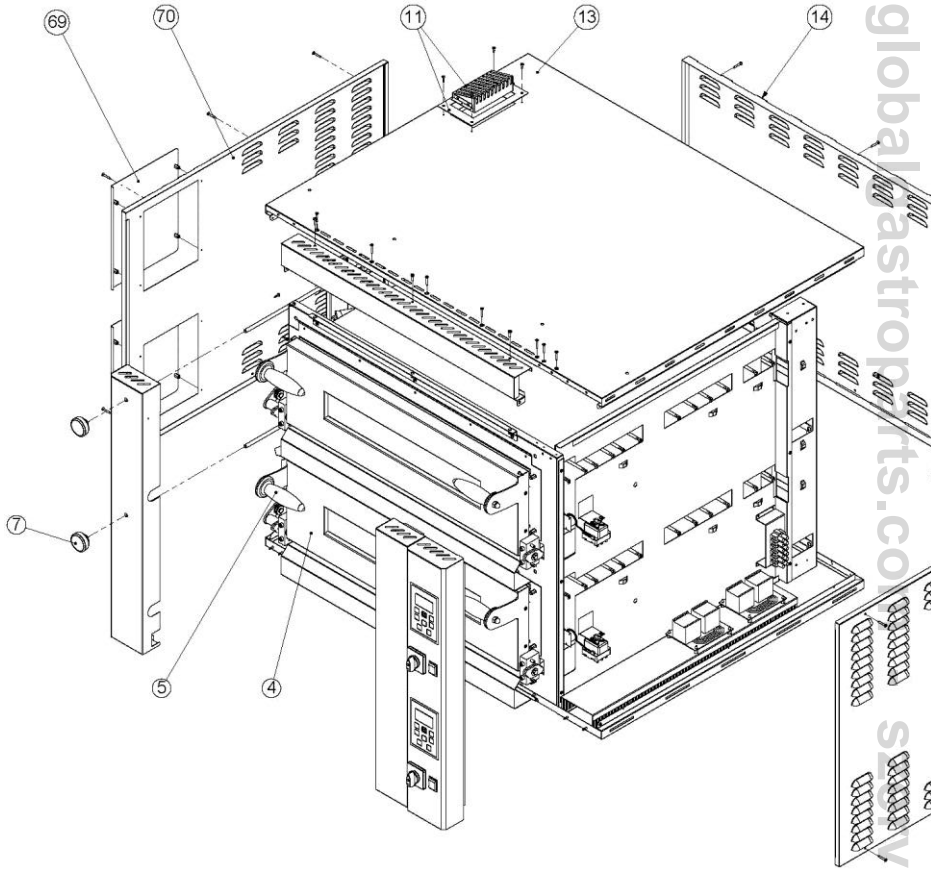

**PizzaGroup**

**EXPLODED VIEW  
DIGITAL OVENS PYRALIS**

DETTAGLIO B  
SCALA 1 : 2

**M4\_ P08PY10001; MS4\_ P08PY10002;  
D4\_ P08PY12001; DS4\_ P08PY13001**

Pos.	Code	Description
4	S35FN64005	Porta completa forno Pyralis 4÷6÷8÷12
4.1	S66PT64001	Assieme porta Pyralis 4÷6÷8÷12
4.2	A00PT61002	Lastra vetroceramica Professional
4.3	S66CG64002	Assieme controporta forno Pyralis 4÷6÷8÷12
4.4	A94NC00006	Nastro in fibra di vetro bianco con adesivo 6X2 mm
5	S66MG64001	Assieme maniglia porta forni Pyralis-Master-Professional
7	A90MA65010	Volantino a lobi ELK45_B_C6 M8
10	S40LT58003	Pannello laterale forno Logic Plus Line÷Pyralis 4-6L
11	S41CU58001 S66CF63001	Placca per coperchio camino Pyralis Assieme coperchio camino Classic÷Professional÷Prime Plus
13	S32FN20001	Coperchio superiore Logic Plus Line÷Pyralis 4÷8
14	S40PS58001	Pannello posteriore Logic Line Plus 4-6
16	A86EL48001	Attacco equipotenziale (OBO.T5012+OBO.5016M5)
17	A87IL72005	LAMPADA SPIA TRASPARENTE 380 V, LUNGHEZZA CAVO 200mm ENTRY (COMPRESO CAPPUCCIO)
18	A86EL47003 A86EL46004	Dado per pressacavo OBO 106 PG 11 Pressacavo OBO 106 PG 21
19	S73FN55004	MANOPOLA TERMOSTATO AP10 FORNO PIZZAGROUP (°C)
21	A88TC83001	TERMOMETRO Ø 60 Tar. 0÷500° C (ENTRY)
22	A88SO79004	Sonda TCJB154V8.5 IND diam.4x150mm L=0.85mt
23	A95FA65003	Tavella forata 700x350x22 Professional 4÷6L÷8÷12L
24	A95OO65008	Tavella 350x700x14
25	A94NC00004	Corda Classic-Prof 4-6-8-12
26	A87RZ65054	Resistenza 400 W 230 V
28	A87CX62006	MORSETTIERA PA220FV 12 POLI 16sqmm 750V-76A
29	-----	-----
30	A86PQ42002	Diastanziale plastica CF06H4080-1810
31	A88SE81001	SCHEDA TELERUTTORI "SIPREM"
32	A87RZ65006	Resistenza 700 W 230 V forno Professional 4÷6L÷8÷12L
33	A88TX77004	Termostato di sicurezza unipolare
34	A87AZ69011	MASCHERINA GIOVENZANA 48X48 GRIGIO/NERO INT. 32A
35	A88TX77005	TERMOSTATO UNIPOLARE EGO PER FORNI 470° BULBO 163 mm
37	A88CY79003	ESPANSIONE BUZZER CON CAVO L=20 cm (Cod. CT1TS0020000)
38	A86ME26007	Rondella Ø 6.4 DIN 9021
39	A86ME25013	Dado autofrenante M6 DIN 980 V
40	A86ME24015	Vite a testa esagonale DIN 933 M6x20
41	S42FE64001	Linguetta fissaggio molla Logic Plus Line÷Pyralis
42	S74ML63002	Rotella rotazione molla Professional Release 2011