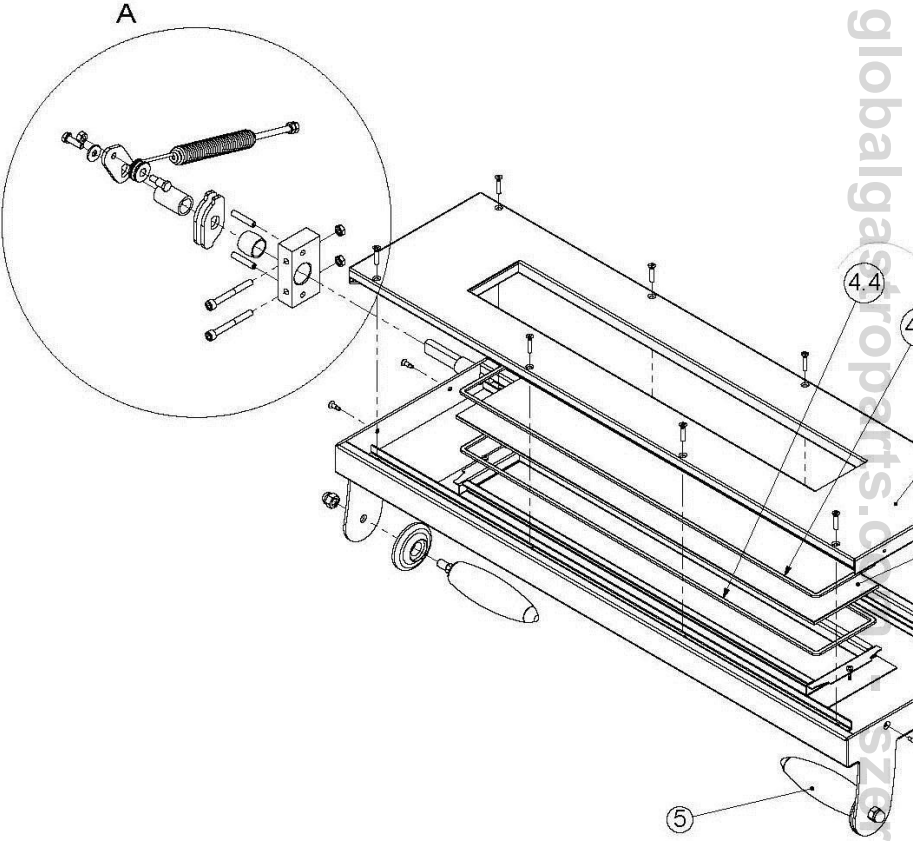

**PizzaGroup**

**EXPLODED VIEW  
DIGITAL OVENS PYRALIS**

DETTAGLIO B  
SCALA 1 : 2

**M4\_ P08PY10001; MS4\_ P08PY10002;  
D4\_ P08PY12001; DS4\_ P08PY13001**

Pos.	Code	Description
4	S35FN64005	Porta completa forno Pyralis 4÷6÷8÷12
4.1	S66PT64001	Assieme porta Pyralis 4÷6÷8÷12
4.2	A00PT61002	Lastra vetroceramica Professional
4.3	S66CG64002	Assieme controporta forno Pyralis 4÷6÷8÷12
4.4	A94NC00006	Nastro in fibra di vetro bianco con adesivo 6X2 mm
5	S66MG64001	Assieme maniglia porta forni Pyralis-Master-Professional
7	A90MA65010	Volantino a lobi ELK45_B_C6 M8
10	S40LT58003	Pannello laterale forno Logic Plus Line÷Pyralis 4-6L
11	S41CU58001 S66CF63001	Placca per coperchio camino Pyralis Assieme coperchio camino Classic÷Professional÷Prime Plus
13	S32FN20001	Coperchio superiore Logic Plus Line÷Pyralis 4÷8
14	S40PS58001	Pannello posteriore Logic Line Plus 4-6
16	A86EL48001	Attacco equipotenziale (OBO.T5012+OBO.5016M5)
17	A87IL72005	LAMPADA SPIA TRASPARENTE 380 V, LUNGHEZZA CAVO 200mm ENTRY (COMPRESO CAPPUCCIO)
18	A86EL47003 A86EL46004	Dado per pressacavo OBO 106 PG 11 Pressacavo OBO 106 PG 21
19	S73FN55004	MANOPOLA TERMOSTATO AP10 FORNO PIZZAGROUP (°C)
21	A88TC83001	TERMOMETRO Ø 60 Tar. 0÷500° C (ENTRY)
22	A88SO79004	Sonda TCJB154V8.5 IND diam.4x150mm L=0.85mt
23	A95FA65003	Tavella forata 700x350x22 Professional 4÷6L÷8÷12L
24	A95OO65008	Tavella 350x700x14
25	A94NC00004	Corda Classic-Prof 4-6-8-12
26	A87RZ65054	Resistenza 400 W 230 V
28	A87CX62006	MORSETTIERA PA220FV 12 POLI 16sqmm 750V-76A
29	-----	-----
30	A86PQ42002	Diastanziale plastica CF06H4080-1810
31	A88SE81001	SCHEDA TELERUTTORI "SIPREM"
32	A87RZ65006	Resistenza 700 W 230 V forno Professional 4÷6L÷8÷12L
33	A88TX77004	Termostato di sicurezza unipolare
34	A87AZ69011	MASCHERINA GIOVENZANA 48X48 GRIGIO/NERO INT. 32A
35	A88TX77005	TERMOSTATO UNIPOLARE EGO PER FORNI 470° BULBO 163 mm
37	A88CY79003	ESPANSIONE BUZZER CON CAVO L=20 cm (Cod. CT1TS0020000)
38	A86ME26007	Rondella Ø 6.4 DIN 9021
39	A86ME25013	Dado autofrenante M6 DIN 980 V
40	A86ME24015	Vite a testa esagonale DIN 933 M6x20
41	S42FE64001	Linguetta fissaggio molla Logic Plus Line÷Pyralis
42	S74ML63002	Rotella rotazione molla Professional Release 2011