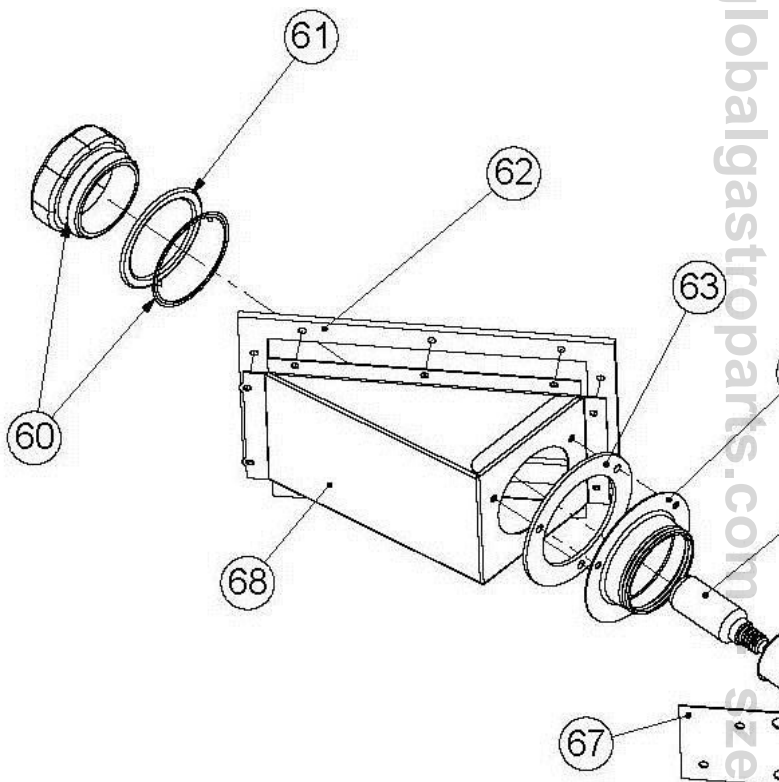

**PizzaGroup**

**EXPLODED VIEW  
DIGITAL OVENS PYRALIS**

DETTAGLIO B  
SCALA 1 : 2

**M4\_ P08PY10001; MS4\_ P08PY10002;  
D4\_ P08PY12001; DS4\_ P08PY13001**

Pos.	Code	Description
4	S35FN64005	Porta completa forno Pyralis 4÷6÷8÷12
4.1	S66PT64001	Assieme porta Pyralis 4÷6÷8÷12
4.2	A00PT61002	Lastra vetroceramica Professional
4.3	S66CG64002	Assieme controporta forno Pyralis 4÷6÷8÷12
4.4	A94NC00006	Nastro in fibra di vetro bianco con adesivo 6X2 mm
5	S66MG64001	Assieme maniglia porta forni Pyralis-Master-Professional
7	A90MA65010	Volantino a lobi ELK45_B_C6 M8
10	S40LT58003	Pannello laterale forno Logic Plus Line÷Pyralis 4-6L
11	S41CU58001 S66CF63001	Placca per coperchio camino Pyralis Assieme coperchio camino Classic÷Professional÷Prime Plus
13	S32FN20001	Coperchio superiore Logic Plus Line÷Pyralis 4÷8
14	S40PS58001	Pannello posteriore Logic Line Plus 4-6
16	A86EL48001	Attacco equipotenziale (OBO.T5012+OBO.5016M5)
17	A87IL72005	LAMPADA SPIA TRASPARENTE 380 V, LUNGHEZZA CAVO 200mm ENTRY (COMPRESO CAPPUCCIO)
18	A86EL47003 A86EL46004	Dado per pressacavo OBO 106 PG 11 Pressacavo OBO 106 PG 21
19	S73FN55004	MANOPOLA TERMOSTATO AP10 FORNO PIZZAGROUP (°C)
21	A88TC83001	TERMOMETRO Ø 60 Tar. 0÷500° C (ENTRY)
22	A88SO79004	Sonda TCJB154V8.5 IND diam.4x150mm L=0.85mt
23	A95FA65003	Tavella forata 700x350x22 Professional 4÷6L÷8÷12L
24	A95OO65008	Tavella 350x700x14
25	A94NC00004	Corda Classic-Prof 4-6-8-12
26	A87RZ65054	Resistenza 400 W 230 V
28	A87CX62006	MORSETTIERA PA220FV 12 POLI 16sqmm 750V-76A
29	-----	-----
30	A86PQ42002	Diastanziale plastica CF06H4080-1810
31	A88SE81001	SCHEDA TELERUTTORI "SIPREM"
32	A87RZ65006	Resistenza 700 W 230 V forno Professional 4÷6L÷8÷12L
33	A88TX77004	Termostato di sicurezza unipolare
34	A87AZ69011	MASCHERINA GIOVENZANA 48X48 GRIGIO/NERO INT. 32A
35	A88TX77005	TERMOSTATO UNIPOLARE EGO PER FORNI 470° BULBO 163 mm
37	A88CY79003	ESPANSIONE BUZZER CON CAVO L=20 cm (Cod. CT1TS0020000)
38	A86ME26007	Rondella Ø 6.4 DIN 9021
39	A86ME25013	Dado autofrenante M6 DIN 980 V
40	A86ME24015	Vite a testa esagonale DIN 933 M6x20
41	S42FE64001	Linguetta fissaggio molla Logic Plus Line÷Pyralis
42	S74ML63002	Rotella rotazione molla Professional Release 2011