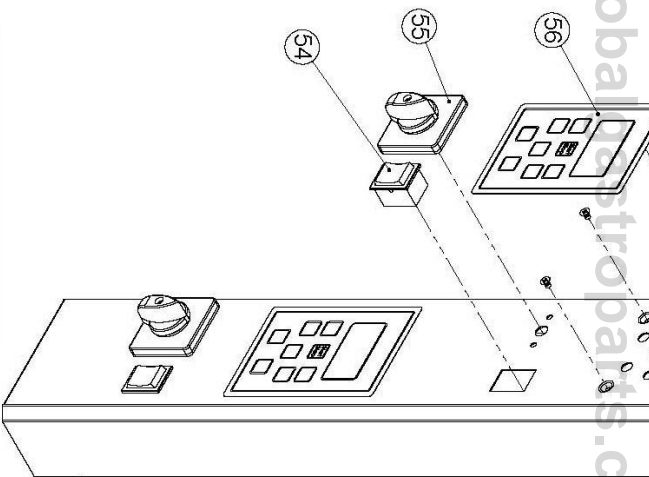

**PizzaGroup**

**EXPLODED VIEW  
DIGITAL OVENS PYRALIS**

DETTAGLIO B  
SCALA 1 : 2

**M4\_ P08PY10001; MS4\_ P08PY10002;  
D4\_ P08PY12001; DS4\_ P08PY13001**

Pos.	Code	Description
4	S35FN64005	Porta completa forno Pyralis 4÷6÷8÷12
4.1	S66PT64001	Assieme porta Pyralis 4÷6÷8÷12
4.2	A00PT61002	Lastra vetroceramica Professional
4.3	S66CG64002	Assieme controporta forno Pyralis 4÷6÷8÷12
4.4	A94NC00006	Nastro in fibra di vetro bianco con adesivo 6X2 mm
5	S66MG64001	Assieme maniglia porta forni Pyralis-Master-Professional
7	A90MA65010	Volantino a lobi ELK45_B_C6 M8
10	S40LT58003	Pannello laterale forno Logic Plus Line÷Pyralis 4-6L
11	S41CU58001 S66CF63001	Placca per coperchio camino Pyralis Assieme coperchio camino Classic÷Professional÷Prime Plus
13	S32FN20001	Coperchio superiore Logic Plus Line÷Pyralis 4÷8
14	S40PS58001	Pannello posteriore Logic Line Plus 4-6
16	A86EL48001	Attacco equipotenziale (OBO.T5012+OBO.5016M5)
17	A87IL72005	LAMPADA SPIA TRASPARENTE 380 V, LUNGHEZZA CAVO 200mm ENTRY (COMPRESO CAPPUCCIO)
18	A86EL47003 A86EL46004	Dado per pressacavo OBO 106 PG 11 Pressacavo OBO 106 PG 21
19	S73FN55004	MANOPOLA TERMOSTATO AP10 FORNO PIZZAGROUP (°C)
21	A88TC83001	TERMOMETRO Ø 60 Tar. 0÷500° C (ENTRY)
22	A88SO79004	Sonda TCJB154V8.5 IND diam.4x150mm L=0.85mt
23	A95FA65003	Tavella forata 700x350x22 Professional 4÷6L÷8÷12L
24	A95OO65008	Tavella 350x700x14
25	A94NC00004	Corda Classic-Prof 4-6-8-12
26	A87RZ65054	Resistenza 400 W 230 V
28	A87CX62006	MORSETTIERA PA220FV 12 POLI 16sqmm 750V-76A
29	-----	-----
30	A86PQ42002	Diastanziale plastica CF06H4080-1810
31	A88SE81001	SCHEDA TELERUTTORI "SIPREM"
32	A87RZ65006	Resistenza 700 W 230 V forno Professional 4÷6L÷8÷12L
33	A88TX77004	Termostato di sicurezza unipolare
34	A87AZ69011	MASCHERINA GIOVENZANA 48X48 GRIGIO/NERO INT. 32A
35	A88TX77005	TERMOSTATO UNIPOLARE EGO PER FORNI 470° BULBO 163 mm
37	A88CY79003	ESPANSIONE BUZZER CON CAVO L=20 cm (Cod. CT1TS0020000)
38	A86ME26007	Rondella Ø 6.4 DIN 9021
39	A86ME25013	Dado autofrenante M6 DIN 980 V
40	A86ME24015	Vite a testa esagonale DIN 933 M6x20
41	S42FE64001	Linguetta fissaggio molla Logic Plus Line÷Pyralis
42	S74ML63002	Rotella rotazione molla Professional Release 2011