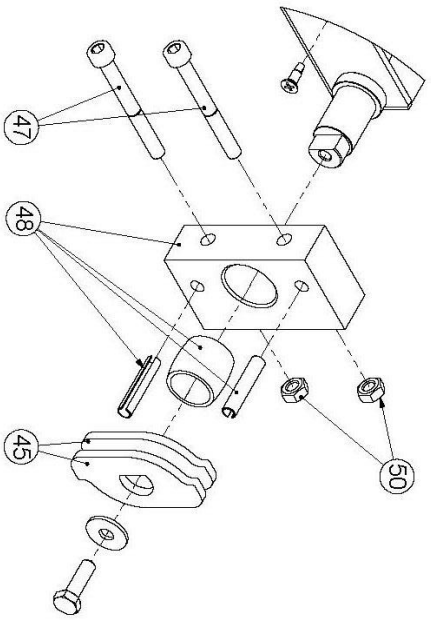

**PizzaGroup**

**EXPLODED VIEW  
DIGITAL OVENS PYRALIS**

DETTAGLIO B  
SCALA 1 : 2

**M4\_ P08PY10001; MS4\_ P08PY10002;  
D4\_ P08PY12001; DS4\_ P08PY13001**

Pos.	Code	Description
4	S35FN64005	Porta completa forno Pyralis 4÷6÷8÷12
4.1	S66PT64001	Assieme porta Pyralis 4÷6÷8÷12
4.2	A00PT61002	Lastra vetroceramica Professional
4.3	S66CG64002	Assieme controporta forno Pyralis 4÷6÷8÷12
4.4	A94NC00006	Nastro in fibra di vetro bianco con adesivo 6X2 mm
5	S66MG64001	Assieme maniglia porta forni Pyralis-Master-Professional
7	A90MA65010	Volantino a lobi ELK45_B_C6 M8
10	S40LT58003	Pannello laterale forno Logic Plus Line÷Pyralis 4-6L
11	S41CU58001 S66CF63001	Placca per coperchio camino Pyralis Assieme coperchio camino Classic÷Professional÷Prime Plus
13	S32FN20001	Coperchio superiore Logic Plus Line÷Pyralis 4÷8
14	S40PS58001	Pannello posteriore Logic Line Plus 4-6
16	A86EL48001	Attacco equipotenziale (OBO.T5012+OBO.5016M5)
17	A87IL72005	LAMPADA SPIA TRASPARENTE 380 V, LUNGHEZZA CAVO 200mm ENTRY (COMPRESO CAPPUCCIO)
18	A86EL47003 A86EL46004	Dado per pressacavo OBO 106 PG 11 Pressacavo OBO 106 PG 21
19	S73FN55004	MANOPOLA TERMOSTATO AP10 FORNO PIZZAGROUP (°C)
21	A88TC83001	TERMOMETRO Ø 60 Tar. 0÷500° C (ENTRY)
22	A88SO79004	Sonda TCJB154V8.5 IND diam.4x150mm L=0.85mt
23	A95FA65003	Tavella forata 700x350x22 Professional 4÷6L÷8÷12L
24	A95OO65008	Tavella 350x700x14
25	A94NC00004	Corda Classic-Prof 4-6-8-12
26	A87RZ65054	Resistenza 400 W 230 V
28	A87CX62006	MORSETTIERA PA220FV 12 POLI 16sqmm 750V-76A
29	-----	-----
30	A86PQ42002	Diastanziale plastica CF06H4080-1810
31	A88SE81001	SCHEDA TELERUTTORI "SIPREM"
32	A87RZ65006	Resistenza 700 W 230 V forno Professional 4÷6L÷8÷12L
33	A88TX77004	Termostato di sicurezza unipolare
34	A87AZ69011	MASCHERINA GIOVENZANA 48X48 GRIGIO/NERO INT. 32A
35	A88TX77005	TERMOSTATO UNIPOLARE EGO PER FORNI 470° BULBO 163 mm
37	A88CY79003	ESPANSIONE BUZZER CON CAVO L=20 cm (Cod. CT1TS0020000)
38	A86ME26007	Rondella Ø 6.4 DIN 9021
39	A86ME25013	Dado autofrenante M6 DIN 980 V
40	A86ME24015	Vite a testa esagonale DIN 933 M6x20
41	S42FE64001	Linguetta fissaggio molla Logic Plus Line÷Pyralis
42	S74ML63002	Rotella rotazione molla Professional Release 2011