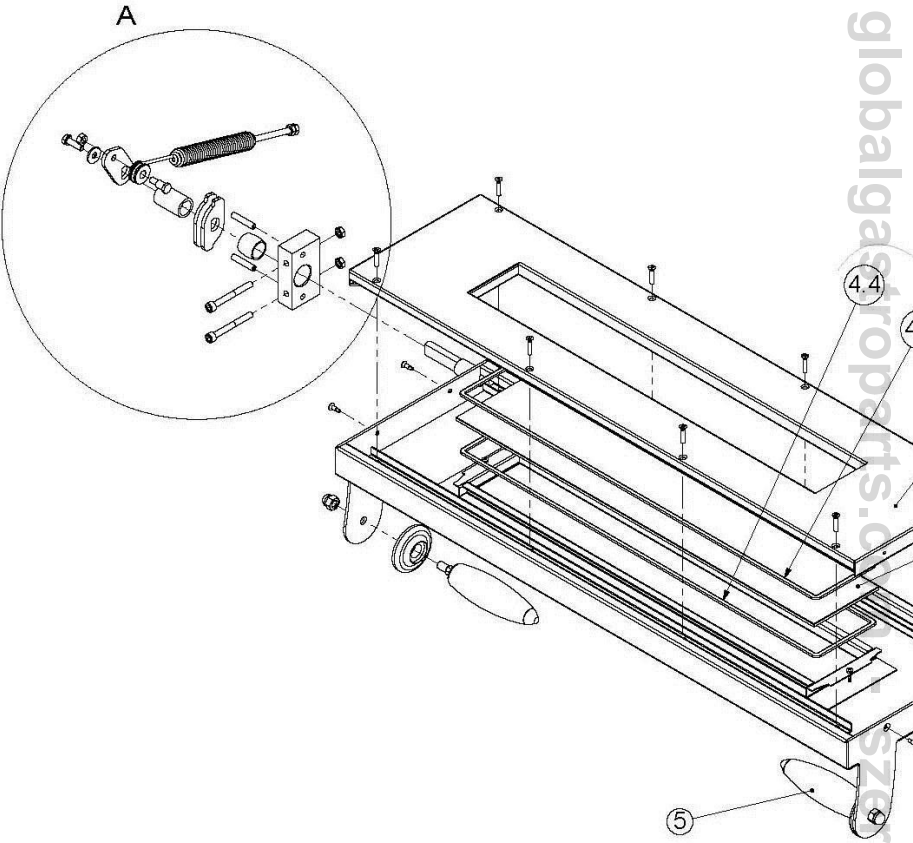

**PizzaGroup**

**EXPLODED VIEW  
DIGITAL OVENS PYRALIS**

DETTAGLIO B  
SCALA 1 : 2

**M4\_ P08PY10001; MS4\_ P08PY10002;  
D4\_ P08PY12001; DS4\_ P08PY13001**

Pos.	Code	Description
4	S35FN64005	Porta completa forno Pyralis 4÷6÷8÷12
4.1	S66PT64001	Assieme porta Pyralis 4÷6÷8÷12
4.2	A00PT61002	Lastra vetroceramica Professional
4.3	S66CG64002	Assieme controporta forno Pyralis 4÷6÷8÷12
4.4	A94NC00006	Nastro in fibra di vetro bianco con adesivo 6X2 mm
5	S66MG64001	Assieme maniglia porta forni Pyralis-Master-Professional
7	A90MA65010	Volantino a lobi ELK45_B_C6 M8
10	S40LT58003	Pannello laterale forno Logic Plus Line÷Pyralis 4-6L
11	S41CU58001 S66CF63001	Placca per coperchio camino Pyralis Assieme coperchio camino Classic÷Professional÷Prime Plus
13	S32FN20001	Coperchio superiore Logic Plus Line÷Pyralis 4÷8
14	S40PS58001	Pannello posteriore Logic Line Plus 4-6
16	A86EL48001	Attacco equipotenziale (OBO.T5012+OBO.5016M5)
17	A87IL72005	LAMPADA SPIA TRASPARENTE 380 V, LUNGHEZZA CAVO 200mm ENTRY (COMPRESO CAPPUCCIO)
18	A86EL47003 A86EL46004	Dado per pressacavo OBO 106 PG 11 Pressacavo OBO 106 PG 21
19	S73FN55004	MANOPOLA TERMOSTATO AP10 FORNO PIZZAGROUP (°C)
21	A88TC83001	TERMOMETRO Ø 60 Tar. 0÷500° C (ENTRY)
22	A88SO79004	Sonda TCJB154V8.5 IND diam.4x150mm L=0.85mt
23	A95FA65003	Tavella forata 700x350x22 Professional 4÷6L÷8÷12L
24	A95OO65008	Tavella 350x700x14
25	A94NC00004	Corda Classic-Prof 4-6-8-12
26	A87RZ65054	Resistenza 400 W 230 V
28	A87CX62006	MORSETTIERA PA220FV 12 POLI 16sqmm 750V-76A
29	-----	-----
30	A86PQ42002	Diastanziale plastica CF06H4080-1810
31	A88SE81001	SCHEDA TELERUTTORI "SIPREM"
32	A87RZ65006	Resistenza 700 W 230 V forno Professional 4÷6L÷8÷12L
33	A88TX77004	Termostato di sicurezza unipolare
34	A87AZ69011	MASCHERINA GIOVENZANA 48X48 GRIGIO/NERO INT. 32A
35	A88TX77005	TERMOSTATO UNIPOLARE EGO PER FORNI 470° BULBO 163 mm
37	A88CY79003	ESPANSIONE BUZZER CON CAVO L=20 cm (Cod. CT1TS0020000)
38	A86ME26007	Rondella Ø 6.4 DIN 9021
39	A86ME25013	Dado autofrenante M6 DIN 980 V
40	A86ME24015	Vite a testa esagonale DIN 933 M6x20
41	S42FE64001	Linguetta fissaggio molla Logic Plus Line÷Pyralis
42	S74ML63002	Rotella rotazione molla Professional Release 2011