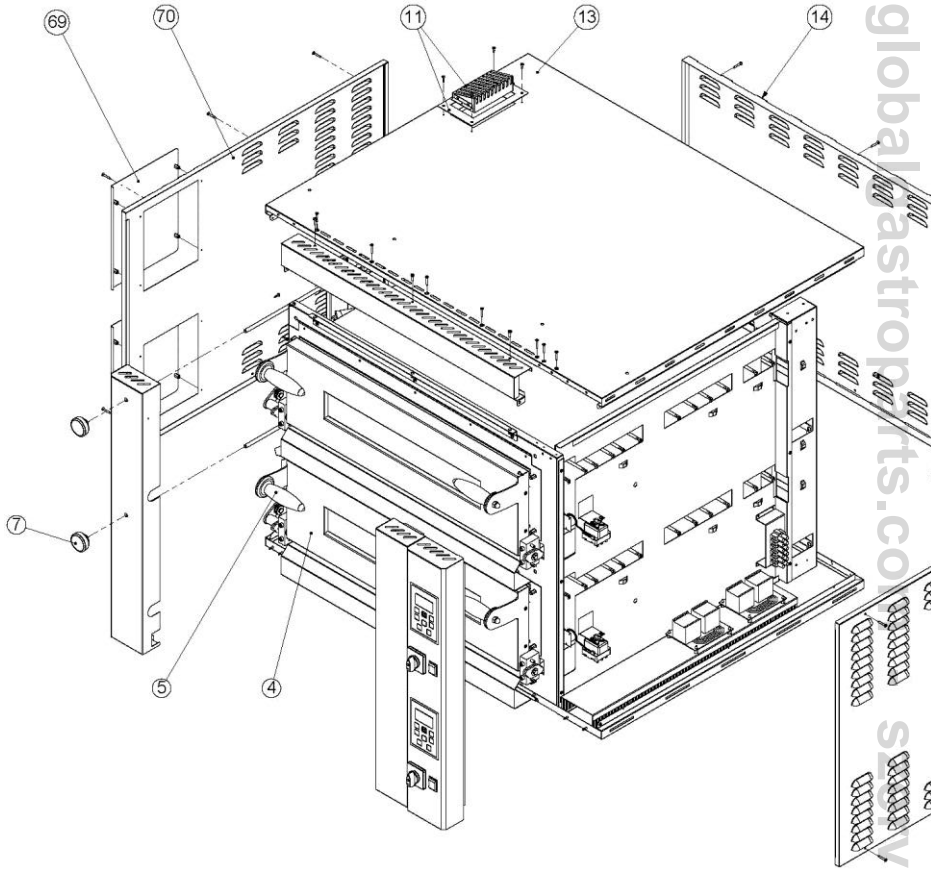

**PizzaGroup**

**EXPLODED VIEW  
DIGITAL OVENS PYRALIS**

DETTAGLIO B  
SCALA 1 : 2

**M4\_ P08PY10001; MS4\_ P08PY10002;  
D4\_ P08PY12001; DS4\_ P08PY13001**

Pos.	Code	Description
4	S35FN64005	Porta completa forno Pyralis 4÷6÷8÷12
4.1	S66PT64001	Assieme porta Pyralis 4÷6÷8÷12
4.2	A00PT61002	Lastra vetroceramica Professional
4.3	S66CG64002	Assieme controporta forno Pyralis 4÷6÷8÷12
4.4	A94NC00006	Nastro in fibra di vetro bianco con adesivo 6X2 mm
5	S66MG64001	Assieme maniglia porta forni Pyralis-Master-Professional
7	A90MA65010	Volantino a lobi ELK45_B_C6 M8
10	S40LT58003	Pannello laterale forno Logic Plus Line÷Pyralis 4-6L
11	S41CU58001 S66CF63001	Placca per coperchio camino Pyralis Assieme coperchio camino Classic÷Professional÷Prime Plus
13	S32FN20001	Coperchio superiore Logic Plus Line÷Pyralis 4÷8
14	S40PS58001	Pannello posteriore Logic Line Plus 4-6
16	A86EL48001	Attacco equipotenziale (OBO.T5012+OBO.5016M5)
17	A87IL72005	LAMPADA SPIA TRASPARENTE 380 V, LUNGHEZZA CAVO 200mm ENTRY (COMPRESO CAPPUCCIO)
18	A86EL47003 A86EL46004	Dado per pressacavo OBO 106 PG 11 Pressacavo OBO 106 PG 21
19	S73FN55004	MANOPOLA TERMOSTATO AP10 FORNO PIZZAGROUP (°C)
21	A88TC83001	TERMOMETRO Ø 60 Tar. 0÷500° C (ENTRY)
22	A88SO79004	Sonda TCJB154V8.5 IND diam.4x150mm L=0.85mt
23	A95FA65003	Tavella forata 700x350x22 Professional 4÷6L÷8÷12L
24	A95OO65008	Tavella 350x700x14
25	A94NC00004	Corda Classic-Prof 4-6-8-12
26	A87RZ65054	Resistenza 400 W 230 V
28	A87CX62006	MORSETTIERA PA220FV 12 POLI 16sqmm 750V-76A
29	-----	-----
30	A86PQ42002	Diastanziale plastica CF06H4080-1810
31	A88SE81001	SCHEDA TELERUTTORI "SIPREM"
32	A87RZ65006	Resistenza 700 W 230 V forno Professional 4÷6L÷8÷12L
33	A88TX77004	Termostato di sicurezza unipolare
34	A87AZ69011	MASCHERINA GIOVENZANA 48X48 GRIGIO/NERO INT. 32A
35	A88TX77005	TERMOSTATO UNIPOLARE EGO PER FORNI 470° BULBO 163 mm
37	A88CY79003	ESPANSIONE BUZZER CON CAVO L=20 cm (Cod. CT1TS0020000)
38	A86ME26007	Rondella Ø 6.4 DIN 9021
39	A86ME25013	Dado autofrenante M6 DIN 980 V
40	A86ME24015	Vite a testa esagonale DIN 933 M6x20
41	S42FE64001	Linguetta fissaggio molla Logic Plus Line÷Pyralis
42	S74ML63002	Rotella rotazione molla Professional Release 2011