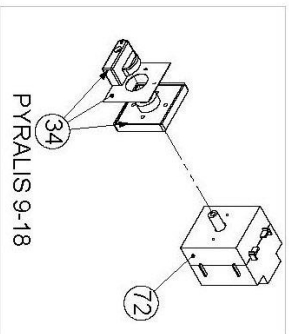

**PizzaGroup**

**EXPLODED VIEW  
DIGITAL OVENS PYRALIS**

DETTAGLIO B  
SCALA 1 : 2

**M4\_ P08PY10001; MS4\_ P08PY10002;  
D4\_ P08PY12001; DS4\_ P08PY13001**

Pos.	Code	Description
4	S35FN64005	Porta completa forno Pyralis 4÷6÷8÷12
4.1	S66PT64001	Assieme porta Pyralis 4÷6÷8÷12
4.2	A00PT61002	Lastra vetroceramica Professional
4.3	S66CG64002	Assieme controporta forno Pyralis 4÷6÷8÷12
4.4	A94NC00006	Nastro in fibra di vetro bianco con adesivo 6X2 mm
5	S66MG64001	Assieme maniglia porta forni Pyralis-Master-Professional
7	A90MA65010	Volantino a lobi ELK45_B_C6 M8
10	S40LT58003	Pannello laterale forno Logic Plus Line÷Pyralis 4-6L
11	S41CU58001 S66CF63001	Placca per coperchio camino Pyralis Assieme coperchio camino Classic÷Professional÷Prime Plus
13	S32FN20001	Coperchio superiore Logic Plus Line÷Pyralis 4÷8
14	S40PS58001	Pannello posteriore Logic Line Plus 4-6
16	A86EL48001	Attacco equipotenziale (OBO.T5012+OBO.5016M5)
17	A87IL72005	LAMPADA SPIA TRASPARENTE 380 V, LUNGHEZZA CAVO 200mm ENTRY (COMPRESO CAPPUCCIO)
18	A86EL47003 A86EL46004	Dado per pressacavo OBO 106 PG 11 Pressacavo OBO 106 PG 21
19	S73FN55004	MANOPOLA TERMOSTATO AP10 FORNO PIZZAGROUP (°C)
21	A88TC83001	TERMOMETRO Ø 60 Tar. 0÷500° C (ENTRY)
22	A88SO79004	Sonda TCJB154V8.5 IND diam.4x150mm L=0.85mt
23	A95FA65003	Tavella forata 700x350x22 Professional 4÷6L÷8÷12L
24	A95OO65008	Tavella 350x700x14
25	A94NC00004	Corda Classic-Prof 4-6-8-12
26	A87RZ65054	Resistenza 400 W 230 V
28	A87CX62006	MORSETTIERA PA220FV 12 POLI 16sqmm 750V-76A
29	-----	-----
30	A86PQ42002	Diastanziale plastica CF06H4080-1810
31	A88SE81001	SCHEDA TELERUTTORI "SIPREM"
32	A87RZ65006	Resistenza 700 W 230 V forno Professional 4÷6L÷8÷12L
33	A88TX77004	Termostato di sicurezza unipolare
34	A87AZ69011	MASCHERINA GIOVENZANA 48X48 GRIGIO/NERO INT. 32A
35	A88TX77005	TERMOSTATO UNIPOLARE EGO PER FORNI 470° BULBO 163 mm
37	A88CY79003	ESPANSIONE BUZZER CON CAVO L=20 cm (Cod. CT1TS0020000)
38	A86ME26007	Rondella Ø 6.4 DIN 9021
39	A86ME25013	Dado autofrenante M6 DIN 980 V
40	A86ME24015	Vite a testa esagonale DIN 933 M6x20
41	S42FE64001	Linguetta fissaggio molla Logic Plus Line÷Pyralis
42	S74ML63002	Rotella rotazione molla Professional Release 2011