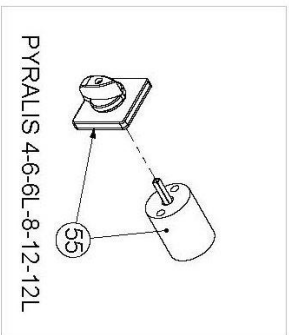

**PizzaGroup**

**EXPLODED VIEW  
DIGITAL OVENS PYRALIS**

DETTAGLIO B  
SCALA 1 : 2

**M4\_ P08PY10001; MS4\_ P08PY10002;  
D4\_ P08PY12001; DS4\_ P08PY13001**

Pos.	Code	Description
4	S35FN64005	Porta completa forno Pyralis 4÷6÷8÷12
4.1	S66PT64001	Assieme porta Pyralis 4÷6÷8÷12
4.2	A00PT61002	Lastra vetroceramica Professional
4.3	S66CG64002	Assieme controporta forno Pyralis 4÷6÷8÷12
4.4	A94NC00006	Nastro in fibra di vetro bianco con adesivo 6X2 mm
5	S66MG64001	Assieme maniglia porta forni Pyralis-Master-Professional
7	A90MA65010	Volantino a lobi ELK45_B_C6 M8
10	S40LT58003	Pannello laterale forno Logic Plus Line÷Pyralis 4-6L
11	S41CU58001 S66CF63001	Placca per coperchio camino Pyralis Assieme coperchio camino Classic÷Professional÷Prime Plus
13	S32FN20001	Coperchio superiore Logic Plus Line÷Pyralis 4÷8
14	S40PS58001	Pannello posteriore Logic Line Plus 4-6
16	A86EL48001	Attacco equipotenziale (OBO.T5012+OBO.5016M5)
17	A87IL72005	LAMPADA SPIA TRASPARENTE 380 V, LUNGHEZZA CAVO 200mm ENTRY (COMPRESO CAPPUCCIO)
18	A86EL47003 A86EL46004	Dado per pressacavo OBO 106 PG 11 Pressacavo OBO 106 PG 21
19	S73FN55004	MANOPOLA TERMOSTATO AP10 FORNO PIZZAGROUP (°C)
21	A88TC83001	TERMOMETRO Ø 60 Tar. 0÷500° C (ENTRY)
22	A88SO79004	Sonda TCJB154V8.5 IND diam.4x150mm L=0.85mt
23	A95FA65003	Tavella forata 700x350x22 Professional 4÷6L÷8÷12L
24	A95OO65008	Tavella 350x700x14
25	A94NC00004	Corda Classic-Prof 4-6-8-12
26	A87RZ65054	Resistenza 400 W 230 V
28	A87CX62006	MORSETTIERA PA220FV 12 POLI 16sqmm 750V-76A
29	-----	-----
30	A86PQ42002	Diastanziale plastica CF06H4080-1810
31	A88SE81001	SCHEDA TELERUTTORI "SIPREM"
32	A87RZ65006	Resistenza 700 W 230 V forno Professional 4÷6L÷8÷12L
33	A88TX77004	Termostato di sicurezza unipolare
34	A87AZ69011	MASCHERINA GIOVENZANA 48X48 GRIGIO/NERO INT. 32A
35	A88TX77005	TERMOSTATO UNIPOLARE EGO PER FORNI 470° BULBO 163 mm
37	A88CY79003	ESPANSIONE BUZZER CON CAVO L=20 cm (Cod. CT1TS0020000)
38	A86ME26007	Rondella Ø 6.4 DIN 9021
39	A86ME25013	Dado autofrenante M6 DIN 980 V
40	A86ME24015	Vite a testa esagonale DIN 933 M6x20
41	S42FE64001	Linguetta fissaggio molla Logic Plus Line÷Pyralis
42	S74ML63002	Rotella rotazione molla Professional Release 2011