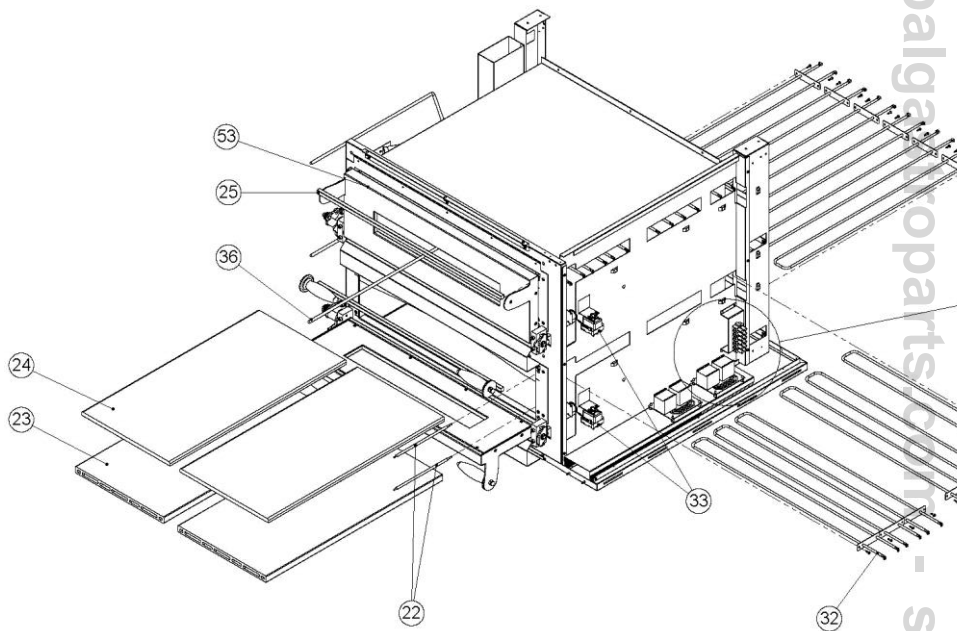

**PizzaGroup**

**EXPLODED VIEW  
DIGITAL OVENS PYRALIS**

DETTAGLIO B  
SCALA 1 : 2

**M4\_ P08PY10001; MS4\_ P08PY10002;  
D4\_ P08PY12001; DS4\_ P08PY13001**

Pos.	Code	Description
4	S35FN64005	Porta completa forno Pyralis 4÷6÷8÷12
4.1	S66PT64001	Assieme porta Pyralis 4÷6÷8÷12
4.2	A00PT61002	Lastra vetroceramica Professional
4.3	S66CG64002	Assieme controporta forno Pyralis 4÷6÷8÷12
4.4	A94NC00006	Nastro in fibra di vetro bianco con adesivo 6X2 mm
5	S66MG64001	Assieme maniglia porta forni Pyralis-Master-Professional
7	A90MA65010	Volantino a lobi ELK45_B_C6 M8
10	S40LT58003	Pannello laterale forno Logic Plus Line÷Pyralis 4-6L
11	S41CU58001 S66CF63001	Placca per coperchio camino Pyralis Assieme coperchio camino Classic÷Professional÷Prime Plus
13	S32FN20001	Coperchio superiore Logic Plus Line÷Pyralis 4÷8
14	S40PS58001	Pannello posteriore Logic Line Plus 4-6
16	A86EL48001	Attacco equipotenziale (OBO.T5012+OBO.5016M5)
17	A87IL72005	LAMPADA SPIA TRASPARENTE 380 V, LUNGHEZZA CAVO 200mm ENTRY (COMPRESO CAPPUCCIO)
18	A86EL47003 A86EL46004	Dado per pressacavo OBO 106 PG 11 Pressacavo OBO 106 PG 21
19	S73FN55004	MANOPOLA TERMOSTATO AP10 FORNO PIZZAGROUP (°C)
21	A88TC83001	TERMOMETRO Ø 60 Tar. 0÷500° C (ENTRY)
22	A88SO79004	Sonda TCJB154V8.5 IND diam.4x150mm L=0.85mt
23	A95FA65003	Tavella forata 700x350x22 Professional 4÷6L÷8÷12L
24	A95OO65008	Tavella 350x700x14
25	A94NC00004	Corda Classic-Prof 4-6-8-12
26	A87RZ65054	Resistenza 400 W 230 V
28	A87CX62006	MORSETTIERA PA220FV 12 POLI 16sqmm 750V-76A
29	-----	-----
30	A86PQ42002	Diastanziale plastica CF06H4080-1810
31	A88SE81001	SCHEDA TELERUTTORI "SIPREM"
32	A87RZ65006	Resistenza 700 W 230 V forno Professional 4÷6L÷8÷12L
33	A88TX77004	Termostato di sicurezza unipolare
34	A87AZ69011	MASCHERINA GIOVENZANA 48X48 GRIGIO/NERO INT. 32A
35	A88TX77005	TERMOSTATO UNIPOLARE EGO PER FORNI 470° BULBO 163 mm
37	A88CY79003	ESPANSIONE BUZZER CON CAVO L=20 cm (Cod. CT1TS0020000)
38	A86ME26007	Rondella Ø 6.4 DIN 9021
39	A86ME25013	Dado autofrenante M6 DIN 980 V
40	A86ME24015	Vite a testa esagonale DIN 933 M6x20
41	S42FE64001	Linguetta fissaggio molla Logic Plus Line÷Pyralis
42	S74ML63002	Rotella rotazione molla Professional Release 2011