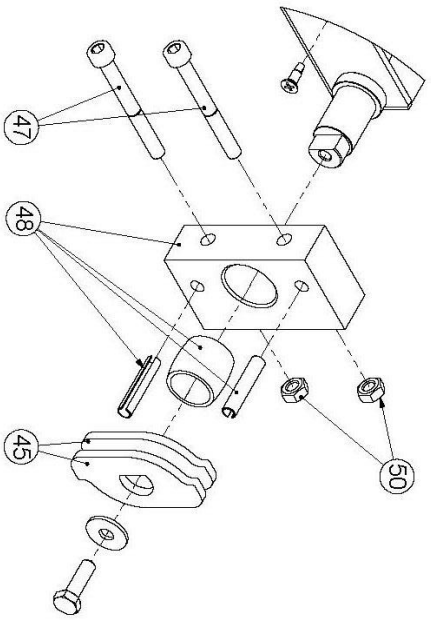

PizzaGroup

**EXPLODED VIEW
DIGITAL OVENS PYRALIS**

DETTAGLIO B
SCALA 1 : 2

**M4_ P08PY10001; MS4_ P08PY10002;
D4_ P08PY12001; DS4_ P08PY13001**

Pos.	Code	Description
4	S35FN64005	Porta completa forno Pyralis 4÷6÷8÷12
4.1	S66PT64001	Assieme porta Pyralis 4÷6÷8÷12
4.2	A00PT61002	Lastra vetroceramica Professional
4.3	S66CG64002	Assieme controporta forno Pyralis 4÷6÷8÷12
4.4	A94NC00006	Nastro in fibra di vetro bianco con adesivo 6X2 mm
5	S66MG64001	Assieme maniglia porta forni Pyralis-Master-Professional
7	A90MA65010	Volantino a lobi ELK45_B_C6 M8
10	S40LT58003	Pannello laterale forno Logic Plus Line÷Pyralis 4-6L
11	S41CU58001 S66CF63001	Placca per coperchio camino Pyralis Assieme coperchio camino Classic÷Professional÷Prime Plus
13	S32FN20001	Coperchio superiore Logic Plus Line÷Pyralis 4÷8
14	S40PS58001	Pannello posteriore Logic Line Plus 4-6
16	A86EL48001	Attacco equipotenziale (OBO.T5012+OBO.5016M5)
17	A87IL72005	LAMPADA SPIA TRASPARENTE 380 V, LUNGHEZZA CAVO 200mm ENTRY (COMPRESO CAPPUCCIO)
18	A86EL47003 A86EL46004	Dado per pressacavo OBO 106 PG 11 Pressacavo OBO 106 PG 21
19	S73FN55004	MANOPOLA TERMOSTATO AP10 FORNO PIZZAGROUP (°C)
21	A88TC83001	TERMOMETRO Ø 60 Tar. 0÷500° C (ENTRY)
22	A88SO79004	Sonda TCJB154V8.5 IND diam.4x150mm L=0.85mt
23	A95FA65003	Tavella forata 700x350x22 Professional 4÷6L÷8÷12L
24	A95OO65008	Tavella 350x700x14
25	A94NC00004	Corda Classic-Prof 4-6-8-12
26	A87RZ65054	Resistenza 400 W 230 V
28	A87CX62006	MORSETTIERA PA220FV 12 POLI 16sqmm 750V-76A
29	-----	-----
30	A86PQ42002	Diastanziale plastica CF06H4080-1810
31	A88SE81001	SCHEDA TELERUTTORI "SIPREM"
32	A87RZ65006	Resistenza 700 W 230 V forno Professional 4÷6L÷8÷12L
33	A88TX77004	Termostato di sicurezza unipolare
34	A87AZ69011	MASCHERINA GIOVENZANA 48X48 GRIGIO/NERO INT. 32A
35	A88TX77005	TERMOSTATO UNIPOLARE EGO PER FORNI 470° BULBO 163 mm
37	A88CY79003	ESPANSIONE BUZZER CON CAVO L=20 cm (Cod. CT1TS0020000)
38	A86ME26007	Rondella Ø 6.4 DIN 9021
39	A86ME25013	Dado autofrenante M6 DIN 980 V
40	A86ME24015	Vite a testa esagonale DIN 933 M6x20
41	S42FE64001	Linguetta fissaggio molla Logic Plus Line÷Pyralis
42	S74ML63002	Rotella rotazione molla Professional Release 2011