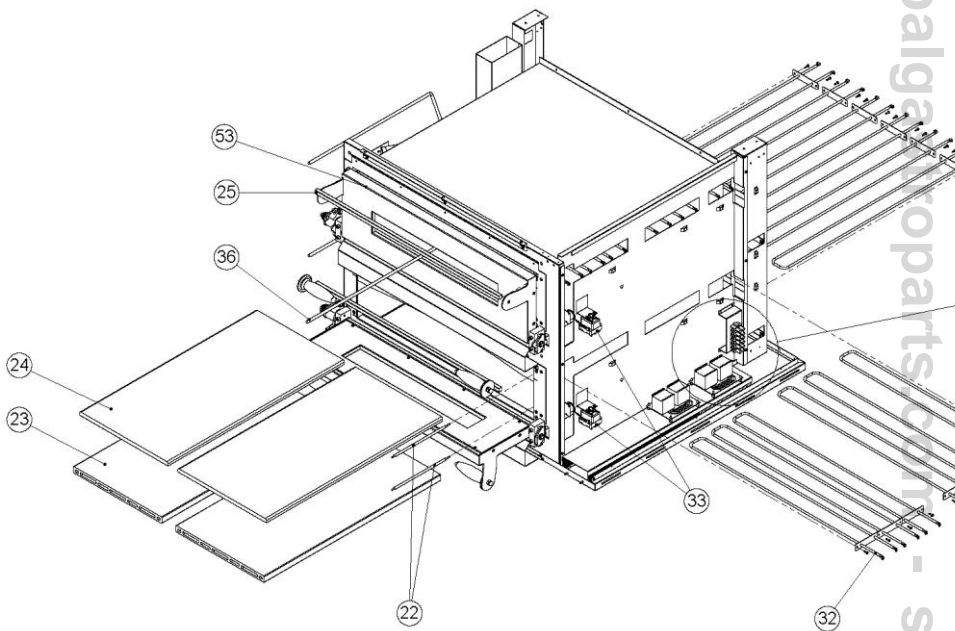

PizzaGroup

**EXPLODED VIEW
DIGITAL OVENS PYRALIS**

DETTAGLIO B
SCALA 1 : 2

**M4_ P08PY10001; MS4_ P08PY10002;
D4_ P08PY12001; DS4_ P08PY13001**

Pos.	Code	Description
4	S35FN64005	Porta completa forno Pyralis 4÷6÷8÷12
4.1	S66PT64001	Assieme porta Pyralis 4÷6÷8÷12
4.2	A00PT61002	Lastra vetroceramica Professional
4.3	S66CG64002	Assieme controporta forno Pyralis 4÷6÷8÷12
4.4	A94NC00006	Nastro in fibra di vetro bianco con adesivo 6X2 mm
5	S66MG64001	Assieme maniglia porta forni Pyralis-Master-Professional
7	A90MA65010	Volantino a lobi ELK45_B_C6 M8
10	S40LT58003	Pannello laterale forno Logic Plus Line÷Pyralis 4-6L
11	S41CU58001 S66CF63001	Placca per coperchio camino Pyralis Assieme coperchio camino Classic÷Professional÷Prime Plus
13	S32FN20001	Coperchio superiore Logic Plus Line÷Pyralis 4÷8
14	S40PS58001	Pannello posteriore Logic Line Plus 4-6
16	A86EL48001	Attacco equipotenziale (OBO.T5012+OBO.5016M5)
17	A87IL72005	LAMPADA SPIA TRASPARENTE 380 V, LUNGHEZZA CAVO 200mm ENTRY (COMPRESO CAPPUCCIO)
18	A86EL47003 A86EL46004	Dado per pressacavo OBO 106 PG 11 Pressacavo OBO 106 PG 21
19	S73FN55004	MANOPOLA TERMOSTATO AP10 FORNO PIZZAGROUP (°C)
21	A88TC83001	TERMOMETRO Ø 60 Tar. 0÷500° C (ENTRY)
22	A88SO79004	Sonda TCJB154V8.5 IND diam.4x150mm L=0.85mt
23	A95FA65003	Tavella forata 700x350x22 Professional 4÷6L÷8÷12L
24	A95OO65008	Tavella 350x700x14
25	A94NC00004	Corda Classic-Prof 4-6-8-12
26	A87RZ65054	Resistenza 400 W 230 V
28	A87CX62006	MORSETTIERA PA220FV 12 POLI 16sqmm 750V-76A
29	-----	-----
30	A86PQ42002	Diastanziale plastica CF06H4080-1810
31	A88SE81001	SCHEDA TELERUTTORI "SIPREM"
32	A87RZ65006	Resistenza 700 W 230 V forno Professional 4÷6L÷8÷12L
33	A88TX77004	Termostato di sicurezza unipolare
34	A87AZ69011	MASCHERINA GIOVENZANA 48X48 GRIGIO/NERO INT. 32A
35	A88TX77005	TERMOSTATO UNIPOLARE EGO PER FORNI 470° BULBO 163 mm
37	A88CY79003	ESPANSIONE BUZZER CON CAVO L=20 cm (Cod. CT1TS0020000)
38	A86ME26007	Rondella Ø 6.4 DIN 9021
39	A86ME25013	Dado autofrenante M6 DIN 980 V
40	A86ME24015	Vite a testa esagonale DIN 933 M6x20
41	S42FE64001	Linguetta fissaggio molla Logic Plus Line÷Pyralis
42	S74ML63002	Rotella rotazione molla Professional Release 2011