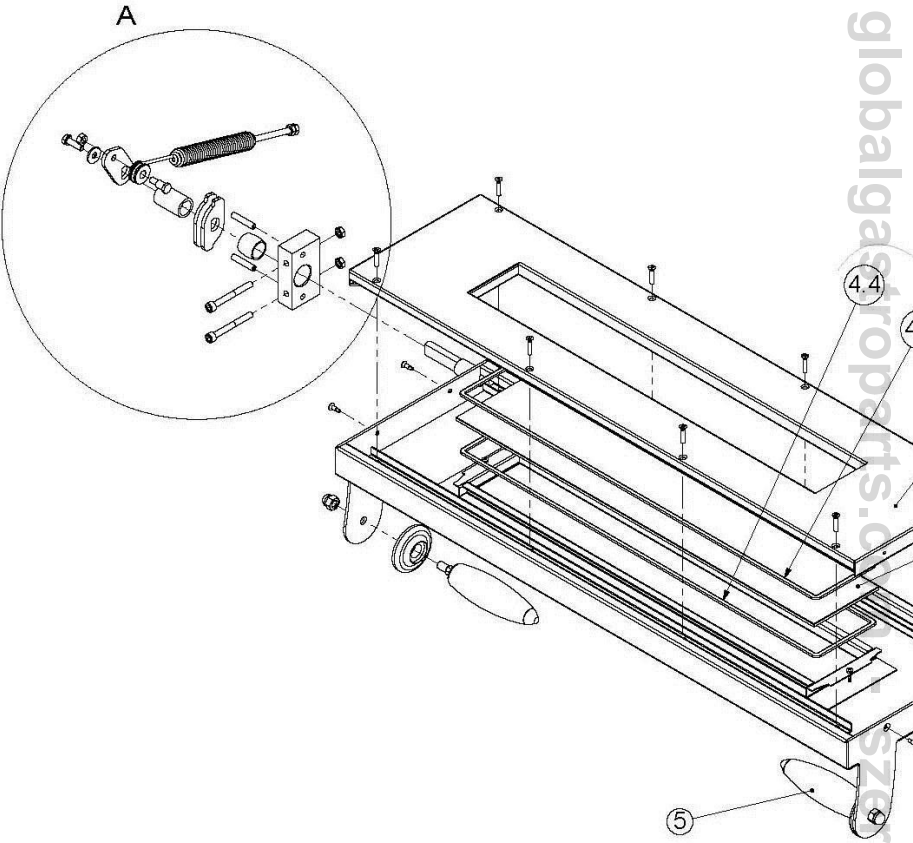

PizzaGroup

**EXPLODED VIEW
DIGITAL OVENS PYRALIS**

DETTAGLIO B
SCALA 1 : 2

**M4_ P08PY10001; MS4_ P08PY10002;
D4_ P08PY12001; DS4_ P08PY13001**

Pos.	Code	Description
4	S35FN64005	Porta completa forno Pyralis 4÷6÷8÷12
4.1	S66PT64001	Assieme porta Pyralis 4÷6÷8÷12
4.2	A00PT61002	Lastra vetroceramica Professional
4.3	S66CG64002	Assieme controporta forno Pyralis 4÷6÷8÷12
4.4	A94NC00006	Nastro in fibra di vetro bianco con adesivo 6X2 mm
5	S66MG64001	Assieme maniglia porta forni Pyralis-Master-Professional
7	A90MA65010	Volantino a lobi ELK45_B_C6 M8
10	S40LT58003	Pannello laterale forno Logic Plus Line÷Pyralis 4-6L
11	S41CU58001 S66CF63001	Placca per coperchio camino Pyralis Assieme coperchio camino Classic÷Professional÷Prime Plus
13	S32FN20001	Coperchio superiore Logic Plus Line÷Pyralis 4÷8
14	S40PS58001	Pannello posteriore Logic Line Plus 4-6
16	A86EL48001	Attacco equipotenziale (OBO.T5012+OBO.5016M5)
17	A87IL72005	LAMPADA SPIA TRASPARENTE 380 V, LUNGHEZZA CAVO 200mm ENTRY (COMPRESO CAPPUCCIO)
18	A86EL47003 A86EL46004	Dado per pressacavo OBO 106 PG 11 Pressacavo OBO 106 PG 21
19	S73FN55004	MANOPOLA TERMOSTATO AP10 FORNO PIZZAGROUP (°C)
21	A88TC83001	TERMOMETRO Ø 60 Tar. 0÷500° C (ENTRY)
22	A88SO79004	Sonda TCJB154V8.5 IND diam.4x150mm L=0.85mt
23	A95FA65003	Tavella forata 700x350x22 Professional 4÷6L÷8÷12L
24	A95OO65008	Tavella 350x700x14
25	A94NC00004	Corda Classic-Prof 4-6-8-12
26	A87RZ65054	Resistenza 400 W 230 V
28	A87CX62006	MORSETTIERA PA220FV 12 POLI 16sqmm 750V-76A
29	-----	-----
30	A86PQ42002	Diastanziale plastica CF06H4080-1810
31	A88SE81001	SCHEDA TELERUTTORI "SIPREM"
32	A87RZ65006	Resistenza 700 W 230 V forno Professional 4÷6L÷8÷12L
33	A88TX77004	Termostato di sicurezza unipolare
34	A87AZ69011	MASCHERINA GIOVENZANA 48X48 GRIGIO/NERO INT. 32A
35	A88TX77005	TERMOSTATO UNIPOLARE EGO PER FORNI 470° BULBO 163 mm
37	A88CY79003	ESPANSIONE BUZZER CON CAVO L=20 cm (Cod. CT1TS0020000)
38	A86ME26007	Rondella Ø 6.4 DIN 9021
39	A86ME25013	Dado autofrenante M6 DIN 980 V
40	A86ME24015	Vite a testa esagonale DIN 933 M6x20
41	S42FE64001	Linguetta fissaggio molla Logic Plus Line÷Pyralis
42	S74ML63002	Rotella rotazione molla Professional Release 2011