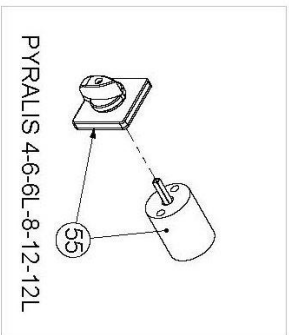

PizzaGroup

**EXPLODED VIEW
DIGITAL OVENS PYRALIS**

DETTAGLIO B
SCALA 1 : 2

**M4_ P08PY10001; MS4_ P08PY10002;
D4_ P08PY12001; DS4_ P08PY13001**

Pos.	Code	Description
4	S35FN64005	Porta completa forno Pyralis 4÷6÷8÷12
4.1	S66PT64001	Assieme porta Pyralis 4÷6÷8÷12
4.2	A00PT61002	Lastra vetroceramica Professional
4.3	S66CG64002	Assieme controporta forno Pyralis 4÷6÷8÷12
4.4	A94NC00006	Nastro in fibra di vetro bianco con adesivo 6X2 mm
5	S66MG64001	Assieme maniglia porta forni Pyralis-Master-Professional
7	A90MA65010	Volantino a lobi ELK45_B_C6 M8
10	S40LT58003	Pannello laterale forno Logic Plus Line÷Pyralis 4-6L
11	S41CU58001 S66CF63001	Placca per coperchio camino Pyralis Assieme coperchio camino Classic÷Professional÷Prime Plus
13	S32FN20001	Coperchio superiore Logic Plus Line÷Pyralis 4÷8
14	S40PS58001	Pannello posteriore Logic Line Plus 4-6
16	A86EL48001	Attacco equipotenziale (OBO.T5012+OBO.5016M5)
17	A87IL72005	LAMPADA SPIA TRASPARENTE 380 V, LUNGHEZZA CAVO 200mm ENTRY (COMPRESO CAPPUCCIO)
18	A86EL47003 A86EL46004	Dado per pressacavo OBO 106 PG 11 Pressacavo OBO 106 PG 21
19	S73FN55004	MANOPOLA TERMOSTATO AP10 FORNO PIZZAGROUP (°C)
21	A88TC83001	TERMOMETRO Ø 60 Tar. 0÷500° C (ENTRY)
22	A88SO79004	Sonda TCJB154V8.5 IND diam.4x150mm L=0.85mt
23	A95FA65003	Tavella forata 700x350x22 Professional 4÷6L÷8÷12L
24	A95OO65008	Tavella 350x700x14
25	A94NC00004	Corda Classic-Prof 4-6-8-12
26	A87RZ65054	Resistenza 400 W 230 V
28	A87CX62006	MORSETTIERA PA220FV 12 POLI 16sqmm 750V-76A
29	-----	-----
30	A86PQ42002	Diastanziale plastica CF06H4080-1810
31	A88SE81001	SCHEDA TELERUTTORI "SIPREM"
32	A87RZ65006	Resistenza 700 W 230 V forno Professional 4÷6L÷8÷12L
33	A88TX77004	Termostato di sicurezza unipolare
34	A87AZ69011	MASCHERINA GIOVENZANA 48X48 GRIGIO/NERO INT. 32A
35	A88TX77005	TERMOSTATO UNIPOLARE EGO PER FORNI 470° BULBO 163 mm
37	A88CY79003	ESPANSIONE BUZZER CON CAVO L=20 cm (Cod. CT1TS0020000)
38	A86ME26007	Rondella Ø 6.4 DIN 9021
39	A86ME25013	Dado autofrenante M6 DIN 980 V
40	A86ME24015	Vite a testa esagonale DIN 933 M6x20
41	S42FE64001	Linguetta fissaggio molla Logic Plus Line÷Pyralis
42	S74ML63002	Rotella rotazione molla Professional Release 2011