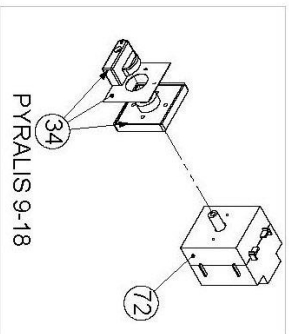

PizzaGroup

**EXPLODED VIEW
DIGITAL OVENS PYRALIS**

DETTAGLIO B
SCALA 1 : 2

**M4_ P08PY10001; MS4_ P08PY10002;
D4_ P08PY12001; DS4_ P08PY13001**

Pos.	Code	Description
4	S35FN64005	Porta completa forno Pyralis 4÷6÷8÷12
4.1	S66PT64001	Assieme porta Pyralis 4÷6÷8÷12
4.2	A00PT61002	Lastra vetroceramica Professional
4.3	S66CG64002	Assieme controporta forno Pyralis 4÷6÷8÷12
4.4	A94NC00006	Nastro in fibra di vetro bianco con adesivo 6X2 mm
5	S66MG64001	Assieme maniglia porta forni Pyralis-Master-Professional
7	A90MA65010	Volantino a lobi ELK45_B_C6 M8
10	S40LT58003	Pannello laterale forno Logic Plus Line÷Pyralis 4-6L
11	S41CU58001 S66CF63001	Placca per coperchio camino Pyralis Assieme coperchio camino Classic÷Professional÷Prime Plus
13	S32FN20001	Coperchio superiore Logic Plus Line÷Pyralis 4÷8
14	S40PS58001	Pannello posteriore Logic Line Plus 4-6
16	A86EL48001	Attacco equipotenziale (OBO.T5012+OBO.5016M5)
17	A87IL72005	LAMPADA SPIA TRASPARENTE 380 V, LUNGHEZZA CAVO 200mm ENTRY (COMPRESO CAPPUCCIO)
18	A86EL47003 A86EL46004	Dado per pressacavo OBO 106 PG 11 Pressacavo OBO 106 PG 21
19	S73FN55004	MANOPOLA TERMOSTATO AP10 FORNO PIZZAGROUP (°C)
21	A88TC83001	TERMOMETRO Ø 60 Tar. 0÷500° C (ENTRY)
22	A88SO79004	Sonda TCJB154V8.5 IND diam.4x150mm L=0.85mt
23	A95FA65003	Tavella forata 700x350x22 Professional 4÷6L÷8÷12L
24	A95OO65008	Tavella 350x700x14
25	A94NC00004	Corda Classic-Prof 4-6-8-12
26	A87RZ65054	Resistenza 400 W 230 V
28	A87CX62006	MORSETTIERA PA220FV 12 POLI 16sqmm 750V-76A
29	-----	-----
30	A86PQ42002	Diastanziale plastica CF06H4080-1810
31	A88SE81001	SCHEDA TELERUTTORI "SIPREM"
32	A87RZ65006	Resistenza 700 W 230 V forno Professional 4÷6L÷8÷12L
33	A88TX77004	Termostato di sicurezza unipolare
34	A87AZ69011	MASCHERINA GIOVENZANA 48X48 GRIGIO/NERO INT. 32A
35	A88TX77005	TERMOSTATO UNIPOLARE EGO PER FORNI 470° BULBO 163 mm
37	A88CY79003	ESPANSIONE BUZZER CON CAVO L=20 cm (Cod. CT1TS0020000)
38	A86ME26007	Rondella Ø 6.4 DIN 9021
39	A86ME25013	Dado autofrenante M6 DIN 980 V
40	A86ME24015	Vite a testa esagonale DIN 933 M6x20
41	S42FE64001	Linguetta fissaggio molla Logic Plus Line÷Pyralis
42	S74ML63002	Rotella rotazione molla Professional Release 2011