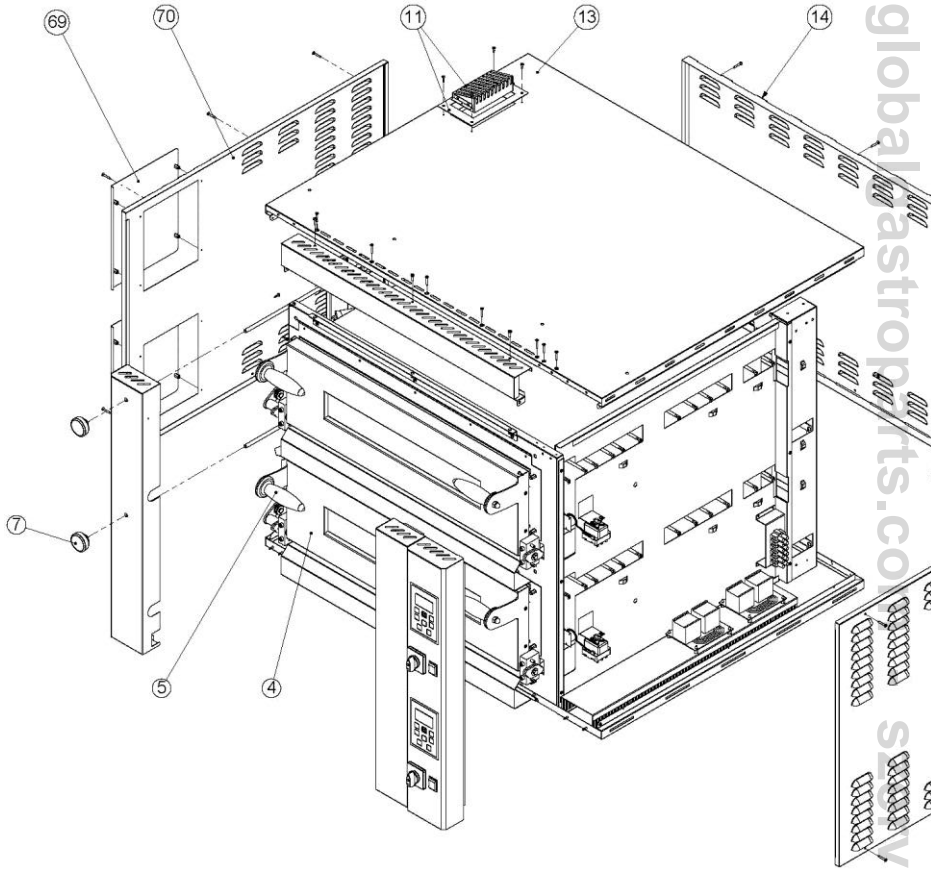

PizzaGroup

**EXPLODED VIEW
DIGITAL OVENS PYRALIS**

DETTAGLIO B
SCALA 1 : 2

**M4_ P08PY10001; MS4_ P08PY10002;
D4_ P08PY12001; DS4_ P08PY13001**

Pos.	Code	Description
4	S35FN64005	Porta completa forno Pyralis 4÷6÷8÷12
4.1	S66PT64001	Assieme porta Pyralis 4÷6÷8÷12
4.2	A00PT61002	Lastra vetroceramica Professional
4.3	S66CG64002	Assieme controporta forno Pyralis 4÷6÷8÷12
4.4	A94NC00006	Nastro in fibra di vetro bianco con adesivo 6X2 mm
5	S66MG64001	Assieme maniglia porta forni Pyralis-Master-Professional
7	A90MA65010	Volantino a lobi ELK45_B_C6 M8
10	S40LT58003	Pannello laterale forno Logic Plus Line÷Pyralis 4-6L
11	S41CU58001 S66CF63001	Placca per coperchio camino Pyralis Assieme coperchio camino Classic÷Professional÷Prime Plus
13	S32FN20001	Coperchio superiore Logic Plus Line÷Pyralis 4÷8
14	S40PS58001	Pannello posteriore Logic Line Plus 4-6
16	A86EL48001	Attacco equipotenziale (OBO.T5012+OBO.5016M5)
17	A87IL72005	LAMPADA SPIA TRASPARENTE 380 V, LUNGHEZZA CAVO 200mm ENTRY (COMPRESO CAPPUCCIO)
18	A86EL47003 A86EL46004	Dado per pressacavo OBO 106 PG 11 Pressacavo OBO 106 PG 21
19	S73FN55004	MANOPOLA TERMOSTATO AP10 FORNO PIZZAGROUP (°C)
21	A88TC83001	TERMOMETRO Ø 60 Tar. 0÷500° C (ENTRY)
22	A88SO79004	Sonda TCJB154V8.5 IND diam.4x150mm L=0.85mt
23	A95FA65003	Tavella forata 700x350x22 Professional 4÷6L÷8÷12L
24	A95OO65008	Tavella 350x700x14
25	A94NC00004	Corda Classic-Prof 4-6-8-12
26	A87RZ65054	Resistenza 400 W 230 V
28	A87CX62006	MORSETTIERA PA220FV 12 POLI 16sqmm 750V-76A
29	-----	-----
30	A86PQ42002	Diastanziale plastica CF06H4080-1810
31	A88SE81001	SCHEDA TELERUTTORI "SIPREM"
32	A87RZ65006	Resistenza 700 W 230 V forno Professional 4÷6L÷8÷12L
33	A88TX77004	Termostato di sicurezza unipolare
34	A87AZ69011	MASCHERINA GIOVENZANA 48X48 GRIGIO/NERO INT. 32A
35	A88TX77005	TERMOSTATO UNIPOLARE EGO PER FORNI 470° BULBO 163 mm
37	A88CY79003	ESPANSIONE BUZZER CON CAVO L=20 cm (Cod. CT1TS0020000)
38	A86ME26007	Rondella Ø 6.4 DIN 9021
39	A86ME25013	Dado autofrenante M6 DIN 980 V
40	A86ME24015	Vite a testa esagonale DIN 933 M6x20
41	S42FE64001	Linguetta fissaggio molla Logic Plus Line÷Pyralis
42	S74ML63002	Rotella rotazione molla Professional Release 2011