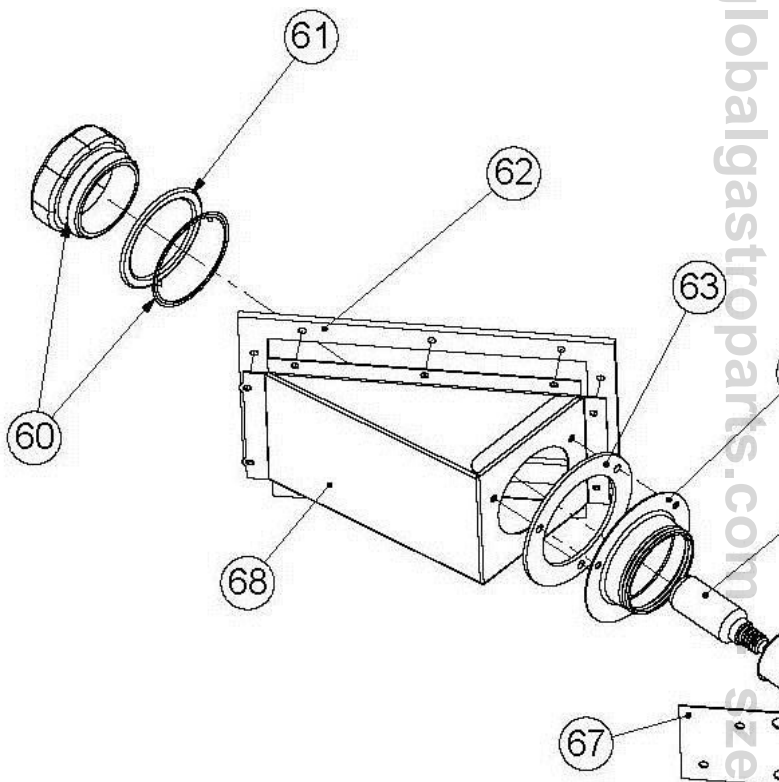

PizzaGroup

**EXPLODED VIEW
DIGITAL OVENS PYRALIS**

DETTAGLIO B
SCALA 1 : 2

**M4_ P08PY10001; MS4_ P08PY10002;
D4_ P08PY12001; DS4_ P08PY13001**

Pos.	Code	Description
4	S35FN64005	Porta completa forno Pyralis 4÷6÷8÷12
4.1	S66PT64001	Assieme porta Pyralis 4÷6÷8÷12
4.2	A00PT61002	Lastra vetroceramica Professional
4.3	S66CG64002	Assieme controporta forno Pyralis 4÷6÷8÷12
4.4	A94NC00006	Nastro in fibra di vetro bianco con adesivo 6X2 mm
5	S66MG64001	Assieme maniglia porta forni Pyralis-Master-Professional
7	A90MA65010	Volantino a lobi ELK45_B_C6 M8
10	S40LT58003	Pannello laterale forno Logic Plus Line÷Pyralis 4-6L
11	S41CU58001 S66CF63001	Placca per coperchio camino Pyralis Assieme coperchio camino Classic÷Professional÷Prime Plus
13	S32FN20001	Coperchio superiore Logic Plus Line÷Pyralis 4÷8
14	S40PS58001	Pannello posteriore Logic Line Plus 4-6
16	A86EL48001	Attacco equipotenziale (OBO.T5012+OBO.5016M5)
17	A87IL72005	LAMPADA SPIA TRASPARENTE 380 V, LUNGHEZZA CAVO 200mm ENTRY (COMPRESO CAPPUCCIO)
18	A86EL47003 A86EL46004	Dado per pressacavo OBO 106 PG 11 Pressacavo OBO 106 PG 21
19	S73FN55004	MANOPOLA TERMOSTATO AP10 FORNO PIZZAGROUP (°C)
21	A88TC83001	TERMOMETRO Ø 60 Tar. 0÷500° C (ENTRY)
22	A88SO79004	Sonda TCJB154V8.5 IND diam.4x150mm L=0.85mt
23	A95FA65003	Tavella forata 700x350x22 Professional 4÷6L÷8÷12L
24	A95OO65008	Tavella 350x700x14
25	A94NC00004	Corda Classic-Prof 4-6-8-12
26	A87RZ65054	Resistenza 400 W 230 V
28	A87CX62006	MORSETTIERA PA220FV 12 POLI 16sqmm 750V-76A
29	-----	-----
30	A86PQ42002	Diastanziale plastica CF06H4080-1810
31	A88SE81001	SCHEDA TELERUTTORI "SIPREM"
32	A87RZ65006	Resistenza 700 W 230 V forno Professional 4÷6L÷8÷12L
33	A88TX77004	Termostato di sicurezza unipolare
34	A87AZ69011	MASCHERINA GIOVENZANA 48X48 GRIGIO/NERO INT. 32A
35	A88TX77005	TERMOSTATO UNIPOLARE EGO PER FORNI 470° BULBO 163 mm
37	A88CY79003	ESPANSIONE BUZZER CON CAVO L=20 cm (Cod. CT1TS0020000)
38	A86ME26007	Rondella Ø 6.4 DIN 9021
39	A86ME25013	Dado autofrenante M6 DIN 980 V
40	A86ME24015	Vite a testa esagonale DIN 933 M6x20
41	S42FE64001	Linguetta fissaggio molla Logic Plus Line÷Pyralis
42	S74ML63002	Rotella rotazione molla Professional Release 2011