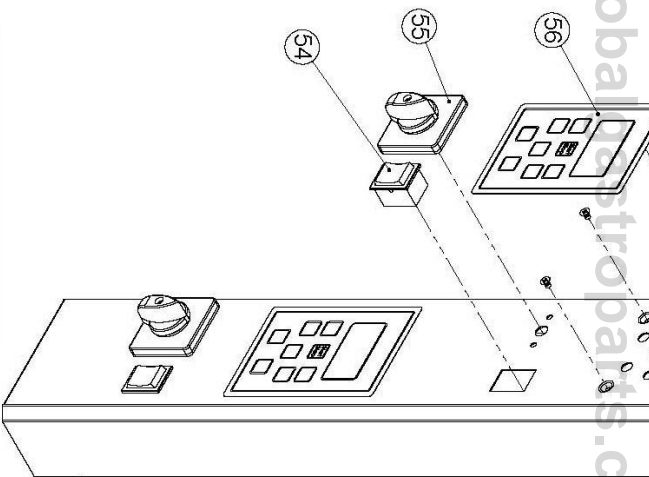

PizzaGroup

**EXPLODED VIEW
DIGITAL OVENS PYRALIS**

DETTAGLIO B
SCALA 1 : 2

**M4_ P08PY10001; MS4_ P08PY10002;
D4_ P08PY12001; DS4_ P08PY13001**

Pos.	Code	Description
4	S35FN64005	Porta completa forno Pyralis 4÷6÷8÷12
4.1	S66PT64001	Assieme porta Pyralis 4÷6÷8÷12
4.2	A00PT61002	Lastra vetroceramica Professional
4.3	S66CG64002	Assieme controporta forno Pyralis 4÷6÷8÷12
4.4	A94NC00006	Nastro in fibra di vetro bianco con adesivo 6X2 mm
5	S66MG64001	Assieme maniglia porta forni Pyralis-Master-Professional
7	A90MA65010	Volantino a lobi ELK45_B_C6 M8
10	S40LT58003	Pannello laterale forno Logic Plus Line÷Pyralis 4-6L
11	S41CU58001 S66CF63001	Placca per coperchio camino Pyralis Assieme coperchio camino Classic÷Professional÷Prime Plus
13	S32FN20001	Coperchio superiore Logic Plus Line÷Pyralis 4÷8
14	S40PS58001	Pannello posteriore Logic Line Plus 4-6
16	A86EL48001	Attacco equipotenziale (OBO.T5012+OBO.5016M5)
17	A87IL72005	LAMPADA SPIA TRASPARENTE 380 V, LUNGHEZZA CAVO 200mm ENTRY (COMPRESO CAPPUCCIO)
18	A86EL47003 A86EL46004	Dado per pressacavo OBO 106 PG 11 Pressacavo OBO 106 PG 21
19	S73FN55004	MANOPOLA TERMOSTATO AP10 FORNO PIZZAGROUP (°C)
21	A88TC83001	TERMOMETRO Ø 60 Tar. 0÷500° C (ENTRY)
22	A88SO79004	Sonda TCJB154V8.5 IND diam.4x150mm L=0.85mt
23	A95FA65003	Tavella forata 700x350x22 Professional 4÷6L÷8÷12L
24	A95OO65008	Tavella 350x700x14
25	A94NC00004	Corda Classic-Prof 4-6-8-12
26	A87RZ65054	Resistenza 400 W 230 V
28	A87CX62006	MORSETTIERA PA220FV 12 POLI 16sqmm 750V-76A
29	-----	-----
30	A86PQ42002	Diastanziale plastica CF06H4080-1810
31	A88SE81001	SCHEDA TELERUTTORI "SIPREM"
32	A87RZ65006	Resistenza 700 W 230 V forno Professional 4÷6L÷8÷12L
33	A88TX77004	Termostato di sicurezza unipolare
34	A87AZ69011	MASCHERINA GIOVENZANA 48X48 GRIGIO/NERO INT. 32A
35	A88TX77005	TERMOSTATO UNIPOLARE EGO PER FORNI 470° BULBO 163 mm
37	A88CY79003	ESPANSIONE BUZZER CON CAVO L=20 cm (Cod. CT1TS0020000)
38	A86ME26007	Rondella Ø 6.4 DIN 9021
39	A86ME25013	Dado autofrenante M6 DIN 980 V
40	A86ME24015	Vite a testa esagonale DIN 933 M6x20
41	S42FE64001	Linguetta fissaggio molla Logic Plus Line÷Pyralis
42	S74ML63002	Rotella rotazione molla Professional Release 2011