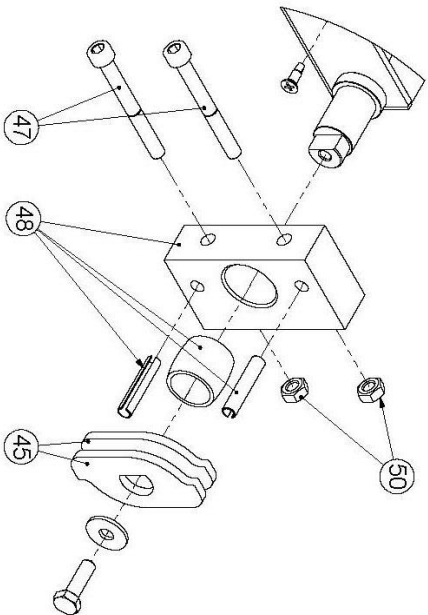

**PizzaGroup**

**EXPLODED VIEW  
DIGITAL OVENS PYRALIS**

DETTAGLIO B  
SCALA 1 : 2

PYRALIS 4-6-6L-8-12-12L

PYRALIS 9-18

**M4\_ P08PY10001; MS4\_ P08PY10002;  
D4\_ P08PY12001; DS4\_ P08PY13001**

Pos.	Code	Description
4	S35FN64005	Porta completa forno Pyralis 4÷6÷8÷12
4.1	S66PT64001	Assieme porta Pyralis 4÷6÷8÷12
4.2	A00PT61002	Lastra vetroceramica Professional
4.3	S66CG64002	Assieme controporta forno Pyralis 4÷6÷8÷12
4.4	A94NC00006	Nastro in fibra di vetro bianco con adesivo 6X2 mm
5	S66MG64001	Assieme maniglia porta forni Pyralis-Master-Professional
7	A90MA65010	Volantino a lobi ELK45_B_C6 M8
10	S40LT58003	Pannello laterale forno Logic Plus Line÷Pyralis 4-6L
11	S41CU58001 S66CF63001	Placca per coperchio camino Pyralis Assieme coperchio camino Classic÷Professional÷Prime Plus
13	S32FN20001	Coperchio superiore Logic Plus Line÷Pyralis 4÷8
14	S40PS58001	Pannello posteriore Logic Line Plus 4-6
16	A86EL48001	Attacco equipotenziale (OBO.T5012+OBO.5016M5)
17	A87IL72005	LAMPADA SPIA TRASPARENTE 380 V, LUNGHEZZA CAVO 200mm ENTRY (COMPRESO CAPPUCCIO)
18	A86EL47003 A86EL46004	Dado per pressacavo OBO 106 PG 11 Pressacavo OBO 106 PG 21
19	S73FN55004	MANOPOLA TERMOSTATO AP10 FORNO PIZZAGROUP (°C)
21	A88TC83001	TERMOMETRO Ø 60 Tar. 0÷500° C (ENTRY)
22	A88SO79004	Sonda TCJB154V8.5 IND diam.4x150mm L=0.85mt
23	A95FA65003	Tavella forata 700x350x22 Professional 4÷6L÷8÷12L
24	A95OO65008	Tavella 350x700x14
25	A94NC00004	Corda Classic-Prof 4-6-8-12
26	A87RZ65054	Resistenza 400 W 230 V
28	A87CX62006	MORSETTIERA PA220FV 12 POLI 16sqmm 750V-76A
29	-----	-----
30	A86PQ42002	Diastanziale plastica CF06H4080-1810
31	A88SE81001	SCHEDA TELERUTTORI "SIPREM"
32	A87RZ65006	Resistenza 700 W 230 V forno Professional 4÷6L÷8÷12L
33	A88TX77004	Termostato di sicurezza unipolare
34	A87AZ69011	MASCHERINA GIOVENZANA 48X48 GRIGIO/NERO INT. 32A
35	A88TX77005	TERMOSTATO UNIPOLARE EGO PER FORNI 470° BULBO 163 mm
37	A88CY79003	ESPANSIONE BUZZER CON CAVO L=20 cm (Cod. CT1TS0020000)
38	A86ME26007	Rondella Ø 6.4 DIN 9021
39	A86ME25013	Dado autofrenante M6 DIN 980 V
40	A86ME24015	Vite a testa esagonale DIN 933 M6x20
41	S42FE64001	Linguetta fissaggio molla Logic Plus Line÷Pyralis
42	S74ML63002	Rotella rotazione molla Professional Release 2011