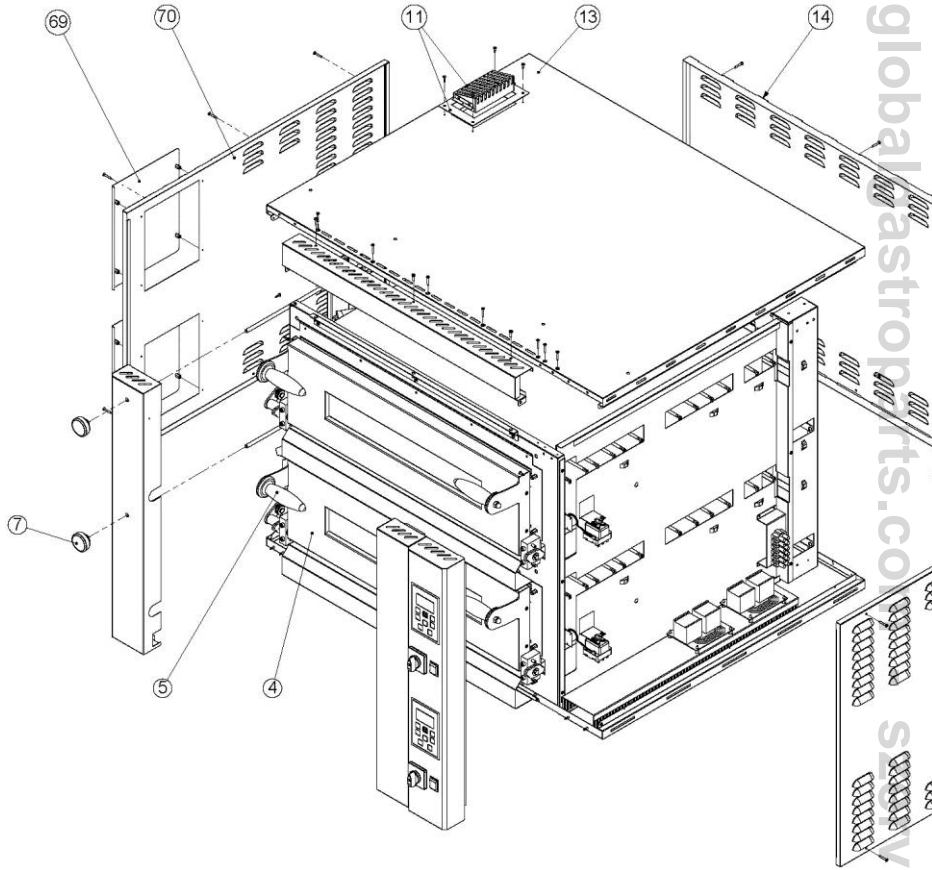

**PizzaGroup**

**EXPLODED VIEW  
DIGITAL OVENS PYRALIS**

DETTAGLIO B  
SCALA 1 : 2

PYRALIS 4-6-6L-8-12-12L

PYRALIS 9-18

**M4\_ P08PY10001; MS4\_ P08PY10002;  
D4\_ P08PY12001; DS4\_ P08PY13001**

Pos.	Code	Description
4	S35FN64005	Porta completa forno Pyralis 4÷6÷8÷12
4.1	S66PT64001	Assieme porta Pyralis 4÷6÷8÷12
4.2	A00PT61002	Lastra vetroceramica Professional
4.3	S66CG64002	Assieme controporta forno Pyralis 4÷6÷8÷12
4.4	A94NC00006	Nastro in fibra di vetro bianco con adesivo 6X2 mm
5	S66MG64001	Assieme maniglia porta forni Pyralis-Master-Professional
7	A90MA65010	Volantino a lobi ELK45_B_C6 M8
10	S40LT58003	Pannello laterale forno Logic Plus Line÷Pyralis 4-6L
11	S41CU58001 S66CF63001	Placca per coperchio camino Pyralis Assieme coperchio camino Classic÷Professional÷Prime Plus
13	S32FN20001	Coperchio superiore Logic Plus Line÷Pyralis 4÷8
14	S40PS58001	Pannello posteriore Logic Line Plus 4-6
16	A86EL48001	Attacco equipotenziale (OBO.T5012+OBO.5016M5)
17	A87IL72005	LAMPADA SPIA TRASPARENTE 380 V, LUNGHEZZA CAVO 200mm ENTRY (COMPRESO CAPPUCCIO)
18	A86EL47003 A86EL46004	Dado per pressacavo OBO 106 PG 11 Pressacavo OBO 106 PG 21
19	S73FN55004	MANOPOLA TERMOSTATO AP10 FORNO PIZZAGROUP (°C)
21	A88TC83001	TERMOMETRO Ø 60 Tar. 0÷500° C (ENTRY)
22	A88SO79004	Sonda TCJB154V8.5 IND diam.4x150mm L=0.85mt
23	A95FA65003	Tavella forata 700x350x22 Professional 4÷6L÷8÷12L
24	A95OO65008	Tavella 350x700x14
25	A94NC00004	Corda Classic-Prof 4-6-8-12
26	A87RZ65054	Resistenza 400 W 230 V
28	A87CX62006	MORSETTIERA PA220FV 12 POLI 16sqmm 750V-76A
29	-----	-----
30	A86PQ42002	Diastanziale plastica CF06H4080-1810
31	A88SE81001	SCHEDA TELERUTTORI "SIPREM"
32	A87RZ65006	Resistenza 700 W 230 V forno Professional 4÷6L÷8÷12L
33	A88TX77004	Termostato di sicurezza unipolare
34	A87AZ69011	MASCHERINA GIOVENZANA 48X48 GRIGIO/NERO INT. 32A
35	A88TX77005	TERMOSTATO UNIPOLARE EGO PER FORNI 470° BULBO 163 mm
37	A88CY79003	ESPANSIONE BUZZER CON CAVO L=20 cm (Cod. CT1TS0020000)
38	A86ME26007	Rondella Ø 6.4 DIN 9021
39	A86ME25013	Dado autofrenante M6 DIN 980 V
40	A86ME24015	Vite a testa esagonale DIN 933 M6x20
41	S42FE64001	Linguetta fissaggio molla Logic Plus Line÷Pyralis
42	S74ML63002	Rotella rotazione molla Professional Release 2011