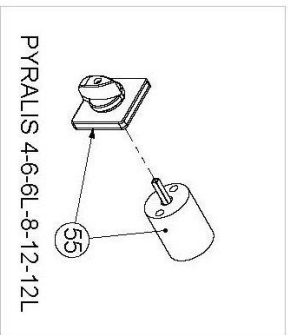

**PizzaGroup**

**EXPLODED VIEW  
DIGITAL OVENS PYRALIS**

DETTAGLIO B  
SCALA 1 : 2

PYRALIS 4-6-6L-8-12-12L

PYRALIS 9-18

**M4\_ P08PY10001; MS4\_ P08PY10002;  
D4\_ P08PY12001; DS4\_ P08PY13001**

Pos.	Code	Description
4	S35FN64005	Porta completa forno Pyralis 4÷6÷8÷12
4.1	S66PT64001	Assieme porta Pyralis 4÷6÷8÷12
4.2	A00PT61002	Lastra vetroceramica Professional
4.3	S66CG64002	Assieme controporta forno Pyralis 4÷6÷8÷12
4.4	A94NC00006	Nastro in fibra di vetro bianco con adesivo 6X2 mm
5	S66MG64001	Assieme maniglia porta forni Pyralis-Master-Professional
7	A90MA65010	Volantino a lobi ELK45_B_C6 M8
10	S40LT58003	Pannello laterale forno Logic Plus Line÷Pyralis 4-6L
11	S41CU58001 S66CF63001	Placca per coperchio camino Pyralis Assieme coperchio camino Classic÷Professional÷Prime Plus
13	S32FN20001	Coperchio superiore Logic Plus Line÷Pyralis 4÷8
14	S40PS58001	Pannello posteriore Logic Line Plus 4-6
16	A86EL48001	Attacco equipotenziale (OBO.T5012+OBO.5016M5)
17	A87IL72005	LAMPADA SPIA TRASPARENTE 380 V, LUNGHEZZA CAVO 200mm ENTRY (COMPRESO CAPPUCCIO)
18	A86EL47003 A86EL46004	Dado per pressacavo OBO 106 PG 11 Pressacavo OBO 106 PG 21
19	S73FN55004	MANOPOLA TERMOSTATO AP10 FORNO PIZZAGROUP (°C)
21	A88TC83001	TERMOMETRO Ø 60 Tar. 0÷500° C (ENTRY)
22	A88SO79004	Sonda TCJB154V8.5 IND diam.4x150mm L=0.85mt
23	A95FA65003	Tavella forata 700x350x22 Professional 4÷6L÷8÷12L
24	A95OO65008	Tavella 350x700x14
25	A94NC00004	Corda Classic-Prof 4-6-8-12
26	A87RZ65054	Resistenza 400 W 230 V
28	A87CX62006	MORSETTIERA PA220FV 12 POLI 16sqmm 750V-76A
29	-----	-----
30	A86PQ42002	Diastanziale plastica CF06H4080-1810
31	A88SE81001	SCHEDA TELERUTTORI "SIPREM"
32	A87RZ65006	Resistenza 700 W 230 V forno Professional 4÷6L÷8÷12L
33	A88TX77004	Termostato di sicurezza unipolare
34	A87AZ69011	MASCHERINA GIOVENZANA 48X48 GRIGIO/NERO INT. 32A
35	A88TX77005	TERMOSTATO UNIPOLARE EGO PER FORNI 470° BULBO 163 mm
37	A88CY79003	ESPANSIONE BUZZER CON CAVO L=20 cm (Cod. CT1TS0020000)
38	A86ME26007	Rondella Ø 6.4 DIN 9021
39	A86ME25013	Dado autofrenante M6 DIN 980 V
40	A86ME24015	Vite a testa esagonale DIN 933 M6x20
41	S42FE64001	Linguetta fissaggio molla Logic Plus Line÷Pyralis
42	S74ML63002	Rotella rotazione molla Professional Release 2011