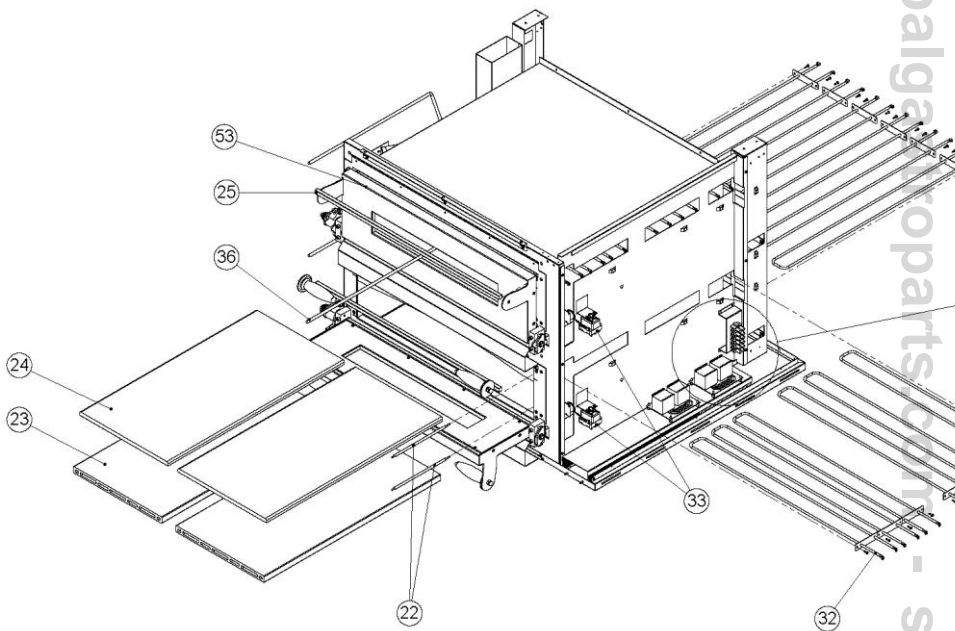

**PizzaGroup**

**EXPLODED VIEW  
DIGITAL OVENS PYRALIS**

DETTAGLIO B  
SCALA 1 : 2

PYRALIS 4-6-6L-8-12-12L

PYRALIS 9-18

**M4\_ P08PY10001; MS4\_ P08PY10002;  
D4\_ P08PY12001; DS4\_ P08PY13001**

Pos.	Code	Description
4	S35FN64005	Porta completa forno Pyralis 4÷6÷8÷12
4.1	S66PT64001	Assieme porta Pyralis 4÷6÷8÷12
4.2	A00PT61002	Lastra vetroceramica Professional
4.3	S66CG64002	Assieme controporta forno Pyralis 4÷6÷8÷12
4.4	A94NC00006	Nastro in fibra di vetro bianco con adesivo 6X2 mm
5	S66MG64001	Assieme maniglia porta forni Pyralis-Master-Professional
7	A90MA65010	Volantino a lobi ELK45_B_C6 M8
10	S40LT58003	Pannello laterale forno Logic Plus Line÷Pyralis 4-6L
11	S41CU58001 S66CF63001	Placca per coperchio camino Pyralis Assieme coperchio camino Classic÷Professional÷Prime Plus
13	S32FN20001	Coperchio superiore Logic Plus Line÷Pyralis 4÷8
14	S40PS58001	Pannello posteriore Logic Line Plus 4-6
16	A86EL48001	Attacco equipotenziale (OBO.T5012+OBO.5016M5)
17	A87IL72005	LAMPADA SPIA TRASPARENTE 380 V, LUNGHEZZA CAVO 200mm ENTRY (COMPRESO CAPPUCCIO)
18	A86EL47003 A86EL46004	Dado per pressacavo OBO 106 PG 11 Pressacavo OBO 106 PG 21
19	S73FN55004	MANOPOLA TERMOSTATO AP10 FORNO PIZZAGROUP (°C)
21	A88TC83001	TERMOMETRO Ø 60 Tar. 0÷500° C (ENTRY)
22	A88SO79004	Sonda TCJB154V8.5 IND diam.4x150mm L=0.85mt
23	A95FA65003	Tavella forata 700x350x22 Professional 4÷6L÷8÷12L
24	A95OO65008	Tavella 350x700x14
25	A94NC00004	Corda Classic-Prof 4-6-8-12
26	A87RZ65054	Resistenza 400 W 230 V
28	A87CX62006	MORSETTIERA PA220FV 12 POLI 16sqmm 750V-76A
29	-----	-----
30	A86PQ42002	Diastanziale plastica CF06H4080-1810
31	A88SE81001	SCHEDA TELERUTTORI "SIPREM"
32	A87RZ65006	Resistenza 700 W 230 V forno Professional 4÷6L÷8÷12L
33	A88TX77004	Termostato di sicurezza unipolare
34	A87AZ69011	MASCHERINA GIOVENZANA 48X48 GRIGIO/NERO INT. 32A
35	A88TX77005	TERMOSTATO UNIPOLARE EGO PER FORNI 470° BULBO 163 mm
37	A88CY79003	ESPANSIONE BUZZER CON CAVO L=20 cm (Cod. CT1TS0020000)
38	A86ME26007	Rondella Ø 6.4 DIN 9021
39	A86ME25013	Dado autofrenante M6 DIN 980 V
40	A86ME24015	Vite a testa esagonale DIN 933 M6x20
41	S42FE64001	Linguetta fissaggio molla Logic Plus Line÷Pyralis
42	S74ML63002	Rotella rotazione molla Professional Release 2011