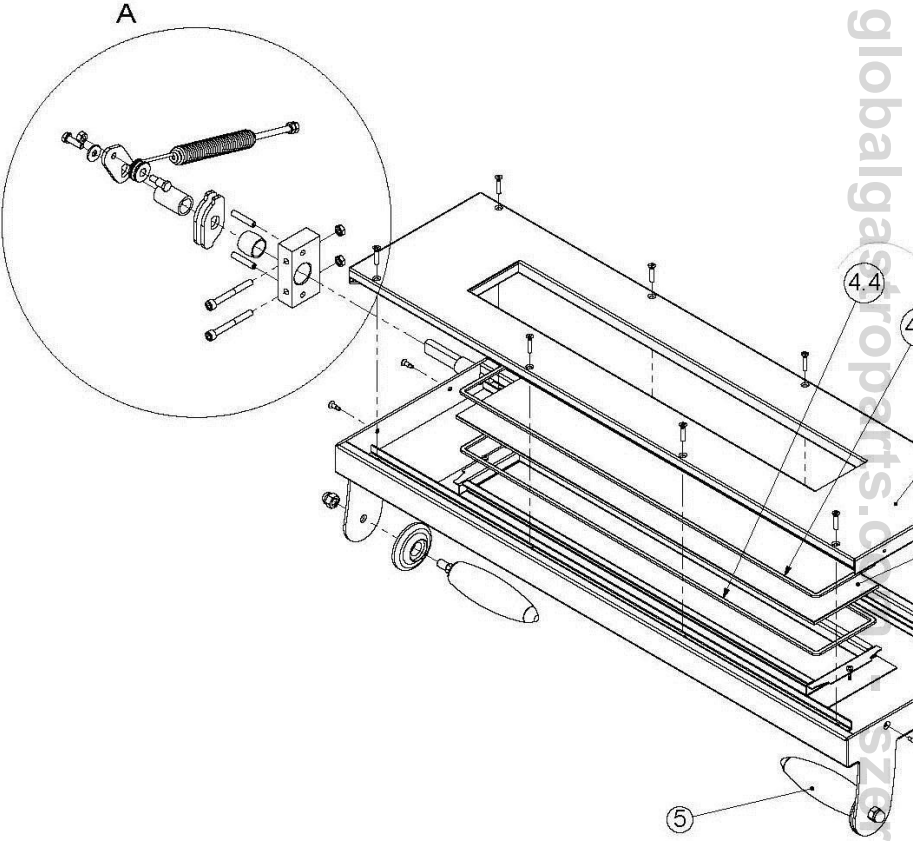

**PizzaGroup**

**EXPLODED VIEW  
DIGITAL OVENS PYRALIS**

DETTAGLIO B  
SCALA 1 : 2

PYRALIS 4-6-6L-8-12-12L

PYRALIS 9-18

**M4\_ P08PY10001; MS4\_ P08PY10002;  
D4\_ P08PY12001; DS4\_ P08PY13001**

Pos.	Code	Description
4	S35FN64005	Porta completa forno Pyralis 4÷6÷8÷12
4.1	S66PT64001	Assieme porta Pyralis 4÷6÷8÷12
4.2	A00PT61002	Lastra vetroceramica Professional
4.3	S66CG64002	Assieme controporta forno Pyralis 4÷6÷8÷12
4.4	A94NC00006	Nastro in fibra di vetro bianco con adesivo 6X2 mm
5	S66MG64001	Assieme maniglia porta forni Pyralis-Master-Professional
7	A90MA65010	Volantino a lobi ELK45_B_C6 M8
10	S40LT58003	Pannello laterale forno Logic Plus Line÷Pyralis 4-6L
11	S41CU58001 S66CF63001	Placca per coperchio camino Pyralis Assieme coperchio camino Classic÷Professional÷Prime Plus
13	S32FN20001	Coperchio superiore Logic Plus Line÷Pyralis 4÷8
14	S40PS58001	Pannello posteriore Logic Line Plus 4-6
16	A86EL48001	Attacco equipotenziale (OBO.T5012+OBO.5016M5)
17	A87IL72005	LAMPADA SPIA TRASPARENTE 380 V, LUNGHEZZA CAVO 200mm ENTRY (COMPRESO CAPPUCCIO)
18	A86EL47003 A86EL46004	Dado per pressacavo OBO 106 PG 11 Pressacavo OBO 106 PG 21
19	S73FN55004	MANOPOLA TERMOSTATO AP10 FORNO PIZZAGROUP (°C)
21	A88TC83001	TERMOMETRO Ø 60 Tar. 0÷500° C (ENTRY)
22	A88SO79004	Sonda TCJB154V8.5 IND diam.4x150mm L=0.85mt
23	A95FA65003	Tavella forata 700x350x22 Professional 4÷6L÷8÷12L
24	A95OO65008	Tavella 350x700x14
25	A94NC00004	Corda Classic-Prof 4-6-8-12
26	A87RZ65054	Resistenza 400 W 230 V
28	A87CX62006	MORSETTIERA PA220FV 12 POLI 16sqmm 750V-76A
29	-----	-----
30	A86PQ42002	Diastanziale plastica CF06H4080-1810
31	A88SE81001	SCHEDA TELERUTTORI "SIPREM"
32	A87RZ65006	Resistenza 700 W 230 V forno Professional 4÷6L÷8÷12L
33	A88TX77004	Termostato di sicurezza unipolare
34	A87AZ69011	MASCHERINA GIOVENZANA 48X48 GRIGIO/NERO INT. 32A
35	A88TX77005	TERMOSTATO UNIPOLARE EGO PER FORNI 470° BULBO 163 mm
37	A88CY79003	ESPANSIONE BUZZER CON CAVO L=20 cm (Cod. CT1TS0020000)
38	A86ME26007	Rondella Ø 6.4 DIN 9021
39	A86ME25013	Dado autofrenante M6 DIN 980 V
40	A86ME24015	Vite a testa esagonale DIN 933 M6x20
41	S42FE64001	Linguetta fissaggio molla Logic Plus Line÷Pyralis
42	S74ML63002	Rotella rotazione molla Professional Release 2011