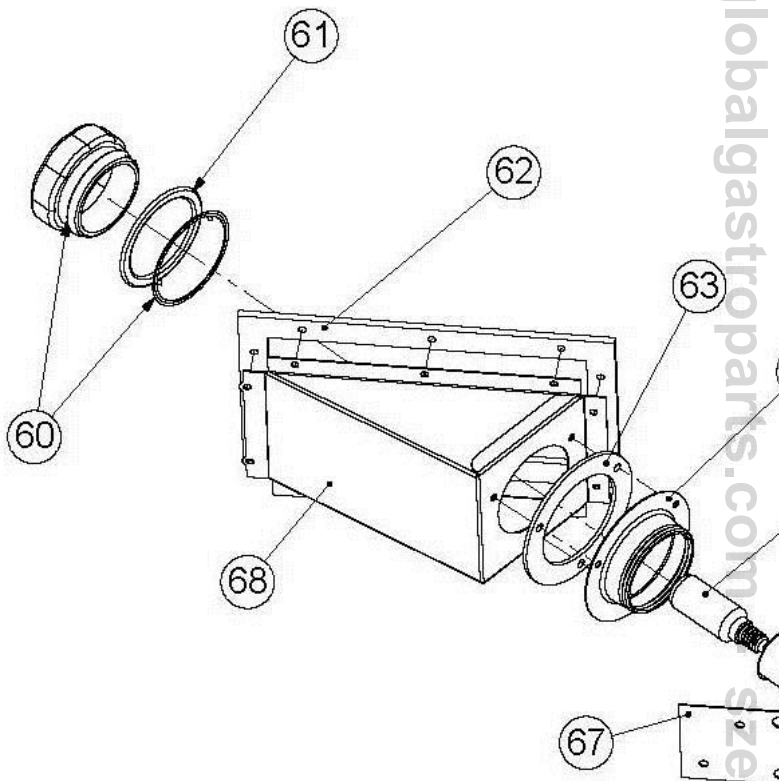

**PizzaGroup**

**EXPLODED VIEW  
DIGITAL OVENS PYRALIS**

DETTAGLIO B  
SCALA 1 : 2

PYRALIS 4-6-6L-8-12-12L

PYRALIS 9-18

**M4\_ P08PY10001; MS4\_ P08PY10002;  
D4\_ P08PY12001; DS4\_ P08PY13001**

Pos.	Code	Description
4	S35FN64005	Porta completa forno Pyralis 4÷6÷8÷12
4.1	S66PT64001	Assieme porta Pyralis 4÷6÷8÷12
4.2	A00PT61002	Lastra vetroceramica Professional
4.3	S66CG64002	Assieme controporta forno Pyralis 4÷6÷8÷12
4.4	A94NC00006	Nastro in fibra di vetro bianco con adesivo 6X2 mm
5	S66MG64001	Assieme maniglia porta forni Pyralis-Master-Professional
7	A90MA65010	Volantino a lobi ELK45_B_C6 M8
10	S40LT58003	Pannello laterale forno Logic Plus Line÷Pyralis 4-6L
11	S41CU58001 S66CF63001	Placca per coperchio camino Pyralis Assieme coperchio camino Classic÷Professional÷Prime Plus
13	S32FN20001	Coperchio superiore Logic Plus Line÷Pyralis 4÷8
14	S40PS58001	Pannello posteriore Logic Line Plus 4-6
16	A86EL48001	Attacco equipotenziale (OBO.T5012+OBO.5016M5)
17	A87IL72005	LAMPADA SPIA TRASPARENTE 380 V, LUNGHEZZA CAVO 200mm ENTRY (COMPRESO CAPPUCCIO)
18	A86EL47003 A86EL46004	Dado per pressacavo OBO 106 PG 11 Pressacavo OBO 106 PG 21
19	S73FN55004	MANOPOLA TERMOSTATO AP10 FORNO PIZZAGROUP (°C)
21	A88TC83001	TERMOMETRO Ø 60 Tar. 0÷500° C (ENTRY)
22	A88SO79004	Sonda TCJB154V8.5 IND diam.4x150mm L=0.85mt
23	A95FA65003	Tavella forata 700x350x22 Professional 4÷6L÷8÷12L
24	A95OO65008	Tavella 350x700x14
25	A94NC00004	Corda Classic-Prof 4-6-8-12
26	A87RZ65054	Resistenza 400 W 230 V
28	A87CX62006	MORSETTIERA PA220FV 12 POLI 16sqmm 750V-76A
29	-----	-----
30	A86PQ42002	Diastanziale plastica CF06H4080-1810
31	A88SE81001	SCHEDA TELERUTTORI "SIPREM"
32	A87RZ65006	Resistenza 700 W 230 V forno Professional 4÷6L÷8÷12L
33	A88TX77004	Termostato di sicurezza unipolare
34	A87AZ69011	MASCHERINA GIOVENZANA 48X48 GRIGIO/NERO INT. 32A
35	A88TX77005	TERMOSTATO UNIPOLARE EGO PER FORNI 470° BULBO 163 mm
37	A88CY79003	ESPANSIONE BUZZER CON CAVO L=20 cm (Cod. CT1TS0020000)
38	A86ME26007	Rondella Ø 6.4 DIN 9021
39	A86ME25013	Dado autofrenante M6 DIN 980 V
40	A86ME24015	Vite a testa esagonale DIN 933 M6x20
41	S42FE64001	Linguetta fissaggio molla Logic Plus Line÷Pyralis
42	S74ML63002	Rotella rotazione molla Professional Release 2011