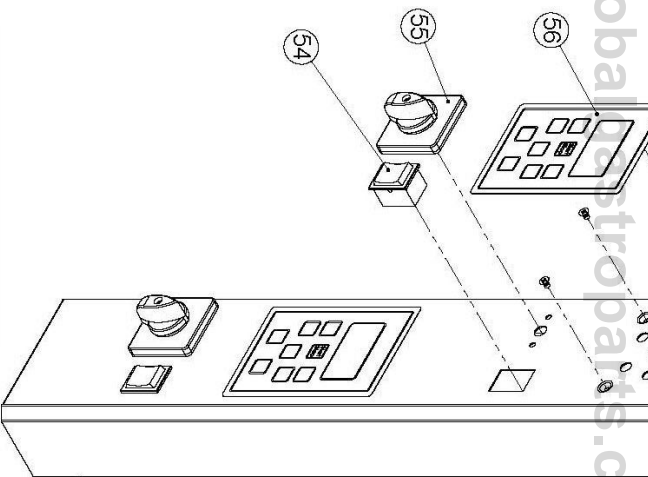

**PizzaGroup**

**EXPLODED VIEW  
DIGITAL OVENS PYRALIS**

DETTAGLIO B  
SCALA 1 : 2

PYRALIS 4-6-6L-8-12-12L

PYRALIS 9-18

**M4\_ P08PY10001; MS4\_ P08PY10002;  
D4\_ P08PY12001; DS4\_ P08PY13001**

Pos.	Code	Description
4	S35FN64005	Porta completa forno Pyralis 4÷6÷8÷12
4.1	S66PT64001	Assieme porta Pyralis 4÷6÷8÷12
4.2	A00PT61002	Lastra vetroceramica Professional
4.3	S66CG64002	Assieme controporta forno Pyralis 4÷6÷8÷12
4.4	A94NC00006	Nastro in fibra di vetro bianco con adesivo 6X2 mm
5	S66MG64001	Assieme maniglia porta forni Pyralis-Master-Professional
7	A90MA65010	Volantino a lobi ELK45_B_C6 M8
10	S40LT58003	Pannello laterale forno Logic Plus Line÷Pyralis 4-6L
11	S41CU58001 S66CF63001	Placca per coperchio camino Pyralis Assieme coperchio camino Classic÷Professional÷Prime Plus
13	S32FN20001	Coperchio superiore Logic Plus Line÷Pyralis 4÷8
14	S40PS58001	Pannello posteriore Logic Line Plus 4-6
16	A86EL48001	Attacco equipotenziale (OBO.T5012+OBO.5016M5)
17	A87IL72005	LAMPADA SPIA TRASPARENTE 380 V, LUNGHEZZA CAVO 200mm ENTRY (COMPRESO CAPPUCCIO)
18	A86EL47003 A86EL46004	Dado per pressacavo OBO 106 PG 11 Pressacavo OBO 106 PG 21
19	S73FN55004	MANOPOLA TERMOSTATO AP10 FORNO PIZZAGROUP (°C)
21	A88TC83001	TERMOMETRO Ø 60 Tar. 0÷500° C (ENTRY)
22	A88SO79004	Sonda TCJB154V8.5 IND diam.4x150mm L=0.85mt
23	A95FA65003	Tavella forata 700x350x22 Professional 4÷6L÷8÷12L
24	A95OO65008	Tavella 350x700x14
25	A94NC00004	Corda Classic-Prof 4-6-8-12
26	A87RZ65054	Resistenza 400 W 230 V
28	A87CX62006	MORSETTIERA PA220FV 12 POLI 16sqmm 750V-76A
29	-----	-----
30	A86PQ42002	Diastanziale plastica CF06H4080-1810
31	A88SE81001	SCHEDA TELERUTTORI "SIPREM"
32	A87RZ65006	Resistenza 700 W 230 V forno Professional 4÷6L÷8÷12L
33	A88TX77004	Termostato di sicurezza unipolare
34	A87AZ69011	MASCHERINA GIOVENZANA 48X48 GRIGIO/NERO INT. 32A
35	A88TX77005	TERMOSTATO UNIPOLARE EGO PER FORNI 470° BULBO 163 mm
37	A88CY79003	ESPANSIONE BUZZER CON CAVO L=20 cm (Cod. CT1TS0020000)
38	A86ME26007	Rondella Ø 6.4 DIN 9021
39	A86ME25013	Dado autofrenante M6 DIN 980 V
40	A86ME24015	Vite a testa esagonale DIN 933 M6x20
41	S42FE64001	Linguetta fissaggio molla Logic Plus Line÷Pyralis
42	S74ML63002	Rotella rotazione molla Professional Release 2011