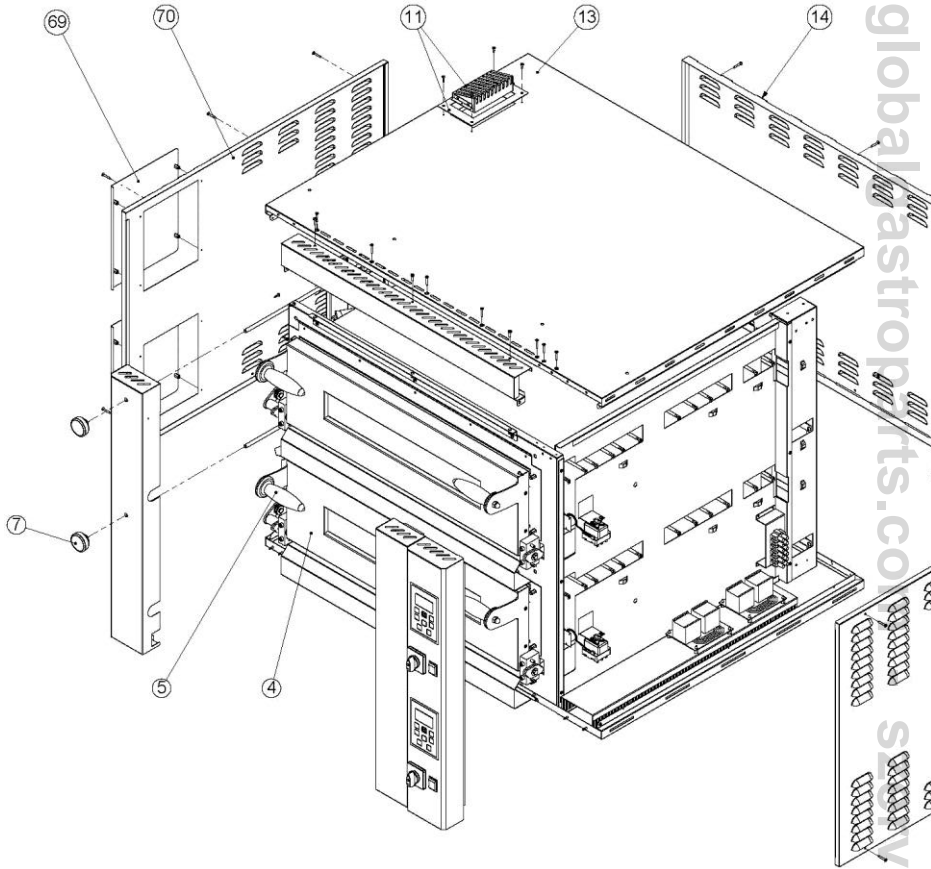

PizzaGroup

**EXPLODED VIEW
DIGITAL OVENS PYRALIS**

DETTAGLIO B
SCALA 1 : 2

**M4_ P08PY10001; MS4_ P08PY10002;
D4_ P08PY12001; DS4_ P08PY13001**

Pos.	Code	Description
4	S35FN64005	Porta completa forno Pyralis 4÷6÷8÷12
4.1	S66PT64001	Assieme porta Pyralis 4÷6÷8÷12
4.2	A00PT61002	Lastra vetroceramica Professional
4.3	S66CG64002	Assieme controporta forno Pyralis 4÷6÷8÷12
4.4	A94NC00006	Nastro in fibra di vetro bianco con adesivo 6X2 mm
5	S66MG64001	Assieme maniglia porta forni Pyralis-Master-Professional
7	A90MA65010	Volantino a lobi ELK45_B_C6 M8
10	S40LT58003	Pannello laterale forno Logic Plus Line÷Pyralis 4-6L
11	S41CU58001 S66CF63001	Placca per coperchio camino Pyralis Assieme coperchio camino Classic÷Professional÷Prime Plus
13	S32FN20001	Coperchio superiore Logic Plus Line÷Pyralis 4÷8
14	S40PS58001	Pannello posteriore Logic Line Plus 4-6
16	A86EL48001	Attacco equipotenziale (OBO.T5012+OBO.5016M5)
17	A87IL72005	LAMPADA SPIA TRASPARENTE 380 V, LUNGHEZZA CAVO 200mm ENTRY (COMPRESO CAPPUCCIO)
18	A86EL47003 A86EL46004	Dado per pressacavo OBO 106 PG 11 Pressacavo OBO 106 PG 21
19	S73FN55004	MANOPOLA TERMOSTATO AP10 FORNO PIZZAGROUP (°C)
21	A88TC83001	TERMOMETRO Ø 60 Tar. 0÷500° C (ENTRY)
22	A88SO79004	Sonda TCJB154V8.5 IND diam.4x150mm L=0.85mt
23	A95FA65003	Tavella forata 700x350x22 Professional 4÷6L÷8÷12L
24	A95OO65008	Tavella 350x700x14
25	A94NC00004	Corda Classic-Prof 4-6-8-12
26	A87RZ65054	Resistenza 400 W 230 V
28	A87CX62006	MORSETTIERA PA220FV 12 POLI 16sqmm 750V-76A
29	-----	-----
30	A86PQ42002	Diastanziale plastica CF06H4080-1810
31	A88SE81001	SCHEDA TELERUTTORI "SIPREM"
32	A87RZ65006	Resistenza 700 W 230 V forno Professional 4÷6L÷8÷12L
33	A88TX77004	Termostato di sicurezza unipolare
34	A87AZ69011	MASCHERINA GIOVENZANA 48X48 GRIGIO/NERO INT. 32A
35	A88TX77005	TERMOSTATO UNIPOLARE EGO PER FORNI 470° BULBO 163 mm
37	A88CY79003	ESPANSIONE BUZZER CON CAVO L=20 cm (Cod. CT1TS0020000)
38	A86ME26007	Rondella Ø 6.4 DIN 9021
39	A86ME25013	Dado autofrenante M6 DIN 980 V
40	A86ME24015	Vite a testa esagonale DIN 933 M6x20
41	S42FE64001	Linguetta fissaggio molla Logic Plus Line÷Pyralis
42	S74ML63002	Rotella rotazione molla Professional Release 2011