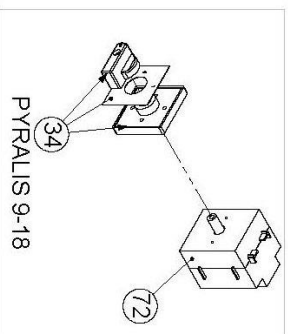

PizzaGroup

**EXPLODED VIEW
DIGITAL OVENS PYRALIS**

DETTAGLIO B
SCALA 1 : 2

**M4_ P08PY10001; MS4_ P08PY10002;
D4_ P08PY12001; DS4_ P08PY13001**

Pos.	Code	Description
4	S35FN64005	Porta completa forno Pyralis 4÷6÷8÷12
4.1	S66PT64001	Assieme porta Pyralis 4÷6÷8÷12
4.2	A00PT61002	Lastra vetroceramica Professional
4.3	S66CG64002	Assieme controporta forno Pyralis 4÷6÷8÷12
4.4	A94NC00006	Nastro in fibra di vetro bianco con adesivo 6X2 mm
5	S66MG64001	Assieme maniglia porta forni Pyralis-Master-Professional
7	A90MA65010	Volantino a lobi ELK45_B_C6 M8
10	S40LT58003	Pannello laterale forno Logic Plus Line÷Pyralis 4-6L
11	S41CU58001 S66CF63001	Placca per coperchio camino Pyralis Assieme coperchio camino Classic÷Professional÷Prime Plus
13	S32FN20001	Coperchio superiore Logic Plus Line÷Pyralis 4÷8
14	S40PS58001	Pannello posteriore Logic Line Plus 4-6
16	A86EL48001	Attacco equipotenziale (OBO.T5012+OBO.5016M5)
17	A87IL72005	LAMPADA SPIA TRASPARENTE 380 V, LUNGHEZZA CAVO 200mm ENTRY (COMPRESO CAPPUCCIO)
18	A86EL47003 A86EL46004	Dado per pressacavo OBO 106 PG 11 Pressacavo OBO 106 PG 21
19	S73FN55004	MANOPOLA TERMOSTATO AP10 FORNO PIZZAGROUP (°C)
21	A88TC83001	TERMOMETRO Ø 60 Tar. 0÷500° C (ENTRY)
22	A88SO79004	Sonda TCJB154V8.5 IND diam.4x150mm L=0.85mt
23	A95FA65003	Tavella forata 700x350x22 Professional 4÷6L÷8÷12L
24	A95OO65008	Tavella 350x700x14
25	A94NC00004	Corda Classic-Prof 4-6-8-12
26	A87RZ65054	Resistenza 400 W 230 V
28	A87CX62006	MORSETTIERA PA220FV 12 POLI 16sqmm 750V-76A
29	-----	-----
30	A86PQ42002	Diastanziale plastica CF06H4080-1810
31	A88SE81001	SCHEDA TELERUTTORI "SIPREM"
32	A87RZ65006	Resistenza 700 W 230 V forno Professional 4÷6L÷8÷12L
33	A88TX77004	Termostato di sicurezza unipolare
34	A87AZ69011	MASCHERINA GIOVENZANA 48X48 GRIGIO/NERO INT. 32A
35	A88TX77005	TERMOSTATO UNIPOLARE EGO PER FORNI 470° BULBO 163 mm
37	A88CY79003	ESPANSIONE BUZZER CON CAVO L=20 cm (Cod. CT1TS0020000)
38	A86ME26007	Rondella Ø 6.4 DIN 9021
39	A86ME25013	Dado autofrenante M6 DIN 980 V
40	A86ME24015	Vite a testa esagonale DIN 933 M6x20
41	S42FE64001	Linguetta fissaggio molla Logic Plus Line÷Pyralis
42	S74ML63002	Rotella rotazione molla Professional Release 2011