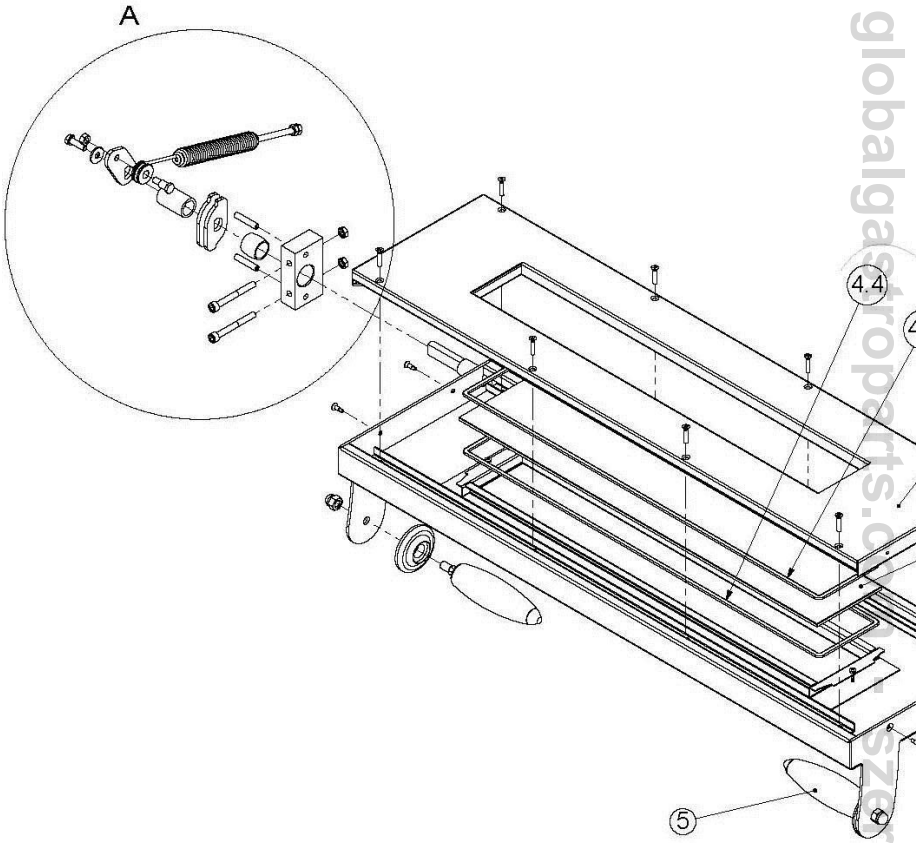

PizzaGroup

**EXPLODED VIEW
DIGITAL OVENS PYRALIS**

DETTAGLIO B
SCALA 1 : 2

**M4_ P08PY10001; MS4_ P08PY10002;
D4_ P08PY12001; DS4_ P08PY13001**

Pos.	Code	Description
4	S35FN64005	Porta completa forno Pyralis 4÷6÷8÷12
4.1	S66PT64001	Assieme porta Pyralis 4÷6÷8÷12
4.2	A00PT61002	Lastra vetroceramica Professional
4.3	S66CG64002	Assieme controporta forno Pyralis 4÷6÷8÷12
4.4	A94NC00006	Nastro in fibra di vetro bianco con adesivo 6X2 mm
5	S66MG64001	Assieme maniglia porta forni Pyralis-Master-Professional
7	A90MA65010	Volantino a lobi ELK45_B_C6 M8
10	S40LT58003	Pannello laterale forno Logic Plus Line÷Pyralis 4-6L
11	S41CU58001 S66CF63001	Placca per coperchio camino Pyralis Assieme coperchio camino Classic÷Professional÷Prime Plus
13	S32FN20001	Coperchio superiore Logic Plus Line÷Pyralis 4÷8
14	S40PS58001	Pannello posteriore Logic Line Plus 4-6
16	A86EL48001	Attacco equipotenziale (OBO.T5012+OBO.5016M5)
17	A87IL72005	LAMPADA SPIA TRASPARENTE 380 V, LUNGHEZZA CAVO 200mm ENTRY (COMPRESO CAPPUCCIO)
18	A86EL47003 A86EL46004	Dado per pressacavo OBO 106 PG 11 Pressacavo OBO 106 PG 21
19	S73FN55004	MANOPOLA TERMOSTATO AP10 FORNO PIZZAGROUP (°C)
21	A88TC83001	TERMOMETRO Ø 60 Tar. 0÷500° C (ENTRY)
22	A88SO79004	Sonda TCJB154V8.5 IND diam.4x150mm L=0.85mt
23	A95FA65003	Tavella forata 700x350x22 Professional 4÷6L÷8÷12L
24	A95OO65008	Tavella 350x700x14
25	A94NC00004	Corda Classic-Prof 4-6-8-12
26	A87RZ65054	Resistenza 400 W 230 V
28	A87CX62006	MORSETTIERA PA220FV 12 POLI 16sqmm 750V-76A
29	-----	-----
30	A86PQ42002	Diastanziale plastica CF06H4080-1810
31	A88SE81001	SCHEDA TELERUTTORI "SIPREM"
32	A87RZ65006	Resistenza 700 W 230 V forno Professional 4÷6L÷8÷12L
33	A88TX77004	Termostato di sicurezza unipolare
34	A87AZ69011	MASCHERINA GIOVENZANA 48X48 GRIGIO/NERO INT. 32A
35	A88TX77005	TERMOSTATO UNIPOLARE EGO PER FORNI 470° BULBO 163 mm
37	A88CY79003	ESPANSIONE BUZZER CON CAVO L=20 cm (Cod. CT1TS0020000)
38	A86ME26007	Rondella Ø 6.4 DIN 9021
39	A86ME25013	Dado autofrenante M6 DIN 980 V
40	A86ME24015	Vite a testa esagonale DIN 933 M6x20
41	S42FE64001	Linguetta fissaggio molla Logic Plus Line÷Pyralis
42	S74ML63002	Rotella rotazione molla Professional Release 2011