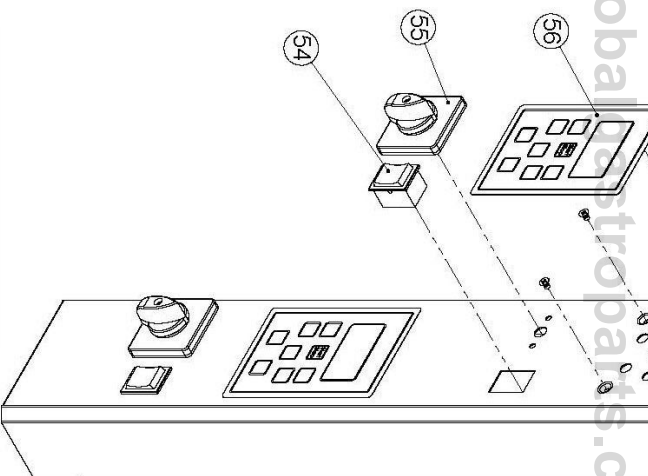

PizzaGroup

**EXPLODED VIEW
DIGITAL OVENS PYRALIS**

DETTAGLIO B
SCALA 1 : 2

**M4_ P08PY10001; MS4_ P08PY10002;
D4_ P08PY12001; DS4_ P08PY13001**

Pos.	Code	Description
4	S35FN64005	Porta completa forno Pyralis 4÷6÷8÷12
4.1	S66PT64001	Assieme porta Pyralis 4÷6÷8÷12
4.2	A00PT61002	Lastra vetroceramica Professional
4.3	S66CG64002	Assieme controporta forno Pyralis 4÷6÷8÷12
4.4	A94NC00006	Nastro in fibra di vetro bianco con adesivo 6X2 mm
5	S66MG64001	Assieme maniglia porta forni Pyralis-Master-Professional
7	A90MA65010	Volantino a lobi ELK45_B_C6 M8
10	S40LT58003	Pannello laterale forno Logic Plus Line÷Pyralis 4-6L
11	S41CU58001 S66CF63001	Placca per coperchio camino Pyralis Assieme coperchio camino Classic÷Professional÷Prime Plus
13	S32FN20001	Coperchio superiore Logic Plus Line÷Pyralis 4÷8
14	S40PS58001	Pannello posteriore Logic Line Plus 4-6
16	A86EL48001	Attacco equipotenziale (OBO.T5012+OBO.5016M5)
17	A87IL72005	LAMPADA SPIA TRASPARENTE 380 V, LUNGHEZZA CAVO 200mm ENTRY (COMPRESO CAPPUCCIO)
18	A86EL47003 A86EL46004	Dado per pressacavo OBO 106 PG 11 Pressacavo OBO 106 PG 21
19	S73FN55004	MANOPOLA TERMOSTATO AP10 FORNO PIZZAGROUP (°C)
21	A88TC83001	TERMOMETRO Ø 60 Tar. 0÷500° C (ENTRY)
22	A88SO79004	Sonda TCJB154V8.5 IND diam.4x150mm L=0.85mt
23	A95FA65003	Tavella forata 700x350x22 Professional 4÷6L÷8÷12L
24	A95OO65008	Tavella 350x700x14
25	A94NC00004	Corda Classic-Prof 4-6-8-12
26	A87RZ65054	Resistenza 400 W 230 V
28	A87CX62006	MORSETTIERA PA220FV 12 POLI 16sqmm 750V-76A
29	-----	-----
30	A86PQ42002	Diastanziale plastica CF06H4080-1810
31	A88SE81001	SCHEDA TELERUTTORI "SIPREM"
32	A87RZ65006	Resistenza 700 W 230 V forno Professional 4÷6L÷8÷12L
33	A88TX77004	Termostato di sicurezza unipolare
34	A87AZ69011	MASCHERINA GIOVENZANA 48X48 GRIGIO/NERO INT. 32A
35	A88TX77005	TERMOSTATO UNIPOLARE EGO PER FORNI 470° BULBO 163 mm
37	A88CY79003	ESPANSIONE BUZZER CON CAVO L=20 cm (Cod. CT1TS0020000)
38	A86ME26007	Rondella Ø 6.4 DIN 9021
39	A86ME25013	Dado autofrenante M6 DIN 980 V
40	A86ME24015	Vite a testa esagonale DIN 933 M6x20
41	S42FE64001	Linguetta fissaggio molla Logic Plus Line÷Pyralis
42	S74ML63002	Rotella rotazione molla Professional Release 2011