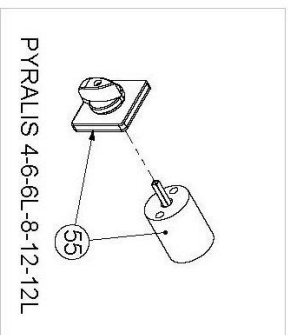

PizzaGroup

**EXPLODED VIEW
DIGITAL OVENS PYRALIS**

DETTAGLIO B
SCALA 1 : 2

**M4_ P08PY10001; MS4_ P08PY10002;
D4_ P08PY12001; DS4_ P08PY13001**

Pos.	Code	Description
4	S35FN64005	Porta completa forno Pyralis 4÷6÷8÷12
4.1	S66PT64001	Assieme porta Pyralis 4÷6÷8÷12
4.2	A00PT61002	Lastra vetroceramica Professional
4.3	S66CG64002	Assieme controporta forno Pyralis 4÷6÷8÷12
4.4	A94NC00006	Nastro in fibra di vetro bianco con adesivo 6X2 mm
5	S66MG64001	Assieme maniglia porta forni Pyralis-Master-Professional
7	A90MA65010	Volantino a lobi ELK45_B_C6 M8
10	S40LT58003	Pannello laterale forno Logic Plus Line÷Pyralis 4-6L
11	S41CU58001 S66CF63001	Placca per coperchio camino Pyralis Assieme coperchio camino Classic÷Professional÷Prime Plus
13	S32FN20001	Coperchio superiore Logic Plus Line÷Pyralis 4÷8
14	S40PS58001	Pannello posteriore Logic Line Plus 4-6
16	A86EL48001	Attacco equipotenziale (OBO.T5012+OBO.5016M5)
17	A87IL72005	LAMPADA SPIA TRASPARENTE 380 V, LUNGHEZZA CAVO 200mm ENTRY (COMPRESO CAPPUCCIO)
18	A86EL47003 A86EL46004	Dado per pressacavo OBO 106 PG 11 Pressacavo OBO 106 PG 21
19	S73FN55004	MANOPOLA TERMOSTATO AP10 FORNO PIZZAGROUP (°C)
21	A88TC83001	TERMOMETRO Ø 60 Tar. 0÷500° C (ENTRY)
22	A88SO79004	Sonda TCJB154V8.5 IND diam.4x150mm L=0.85mt
23	A95FA65003	Tavella forata 700x350x22 Professional 4÷6L÷8÷12L
24	A95OO65008	Tavella 350x700x14
25	A94NC00004	Corda Classic-Prof 4-6-8-12
26	A87RZ65054	Resistenza 400 W 230 V
28	A87CX62006	MORSETTIERA PA220FV 12 POLI 16sqmm 750V-76A
29	-----	-----
30	A86PQ42002	Diastanziale plastica CF06H4080-1810
31	A88SE81001	SCHEDA TELERUTTORI "SIPREM"
32	A87RZ65006	Resistenza 700 W 230 V forno Professional 4÷6L÷8÷12L
33	A88TX77004	Termostato di sicurezza unipolare
34	A87AZ69011	MASCHERINA GIOVENZANA 48X48 GRIGIO/NERO INT. 32A
35	A88TX77005	TERMOSTATO UNIPOLARE EGO PER FORNI 470° BULBO 163 mm
37	A88CY79003	ESPANSIONE BUZZER CON CAVO L=20 cm (Cod. CT1TS0020000)
38	A86ME26007	Rondella Ø 6.4 DIN 9021
39	A86ME25013	Dado autofrenante M6 DIN 980 V
40	A86ME24015	Vite a testa esagonale DIN 933 M6x20
41	S42FE64001	Linguetta fissaggio molla Logic Plus Line÷Pyralis
42	S74ML63002	Rotella rotazione molla Professional Release 2011