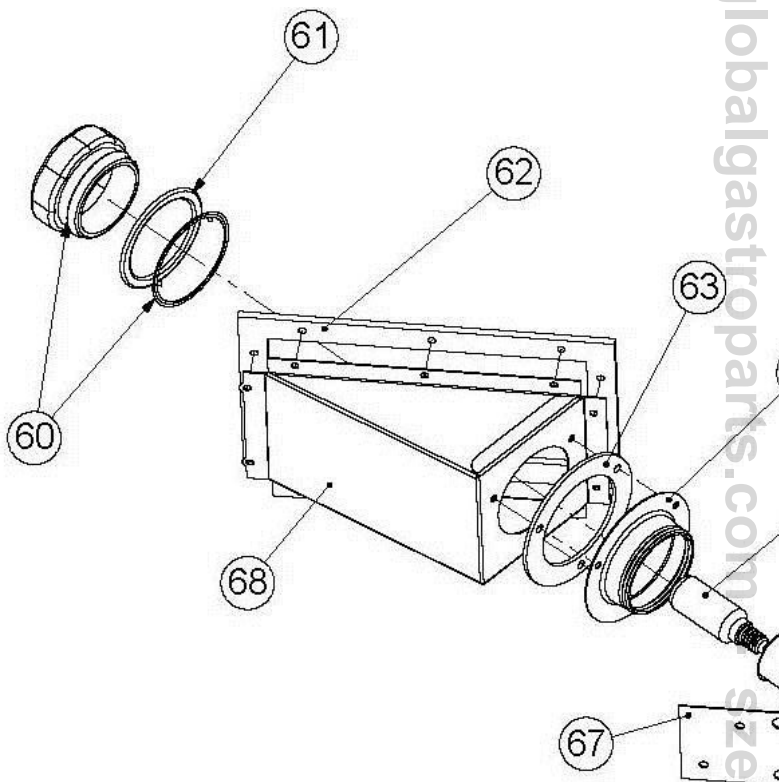

PizzaGroup

**EXPLODED VIEW
DIGITAL OVENS PYRALIS**

DETTAGLIO B
SCALA 1 : 2

PYRALIS 4-6-6L-8-12-12L

PYRALIS 9-18

**M4_ P08PY10001; MS4_ P08PY10002;
D4_ P08PY12001; DS4_ P08PY13001**

Pos.	Code	Description
4	S35FN64005	Porta completa forno Pyralis 4÷6÷8÷12
4.1	S66PT64001	Assieme porta Pyralis 4÷6÷8÷12
4.2	A00PT61002	Lastra vetroceramica Professional
4.3	S66CG64002	Assieme controporta forno Pyralis 4÷6÷8÷12
4.4	A94NC00006	Nastro in fibra di vetro bianco con adesivo 6X2 mm
5	S66MG64001	Assieme maniglia porta forni Pyralis-Master-Professional
7	A90MA65010	Volantino a lobi ELK45_B_C6 M8
10	S40LT58003	Pannello laterale forno Logic Plus Line÷Pyralis 4-6L
11	S41CU58001 S66CF63001	Placca per coperchio camino Pyralis Assieme coperchio camino Classic÷Professional÷Prime Plus
13	S32FN20001	Coperchio superiore Logic Plus Line÷Pyralis 4÷8
14	S40PS58001	Pannello posteriore Logic Line Plus 4-6
16	A86EL48001	Attacco equipotenziale (OBO.T5012+OBO.5016M5)
17	A87IL72005	LAMPADA SPIA TRASPARENTE 380 V, LUNGHEZZA CAVO 200mm ENTRY (COMPRESO CAPPUCCIO)
18	A86EL47003 A86EL46004	Dado per pressacavo OBO 106 PG 11 Pressacavo OBO 106 PG 21
19	S73FN55004	MANOPOLA TERMOSTATO AP10 FORNO PIZZAGROUP (°C)
21	A88TC83001	TERMOMETRO Ø 60 Tar. 0÷500° C (ENTRY)
22	A88SO79004	Sonda TCJB154V8.5 IND diam.4x150mm L=0.85mt
23	A95FA65003	Tavella forata 700x350x22 Professional 4÷6L÷8÷12L
24	A95OO65008	Tavella 350x700x14
25	A94NC00004	Corda Classic-Prof 4-6-8-12
26	A87RZ65054	Resistenza 400 W 230 V
28	A87CX62006	MORSETTIERA PA220FV 12 POLI 16sqmm 750V-76A
29	-----	-----
30	A86PQ42002	Diastanziale plastica CF06H4080-1810
31	A88SE81001	SCHEDA TELERUTTORI "SIPREM"
32	A87RZ65006	Resistenza 700 W 230 V forno Professional 4÷6L÷8÷12L
33	A88TX77004	Termostato di sicurezza unipolare
34	A87AZ69011	MASCHERINA GIOVENZANA 48X48 GRIGIO/NERO INT. 32A
35	A88TX77005	TERMOSTATO UNIPOLARE EGO PER FORNI 470° BULBO 163 mm
37	A88CY79003	ESPANSIONE BUZZER CON CAVO L=20 cm (Cod. CT1TS0020000)
38	A86ME26007	Rondella Ø 6.4 DIN 9021
39	A86ME25013	Dado autofrenante M6 DIN 980 V
40	A86ME24015	Vite a testa esagonale DIN 933 M6x20
41	S42FE64001	Linguetta fissaggio molla Logic Plus Line÷Pyralis
42	S74ML63002	Rotella rotazione molla Professional Release 2011