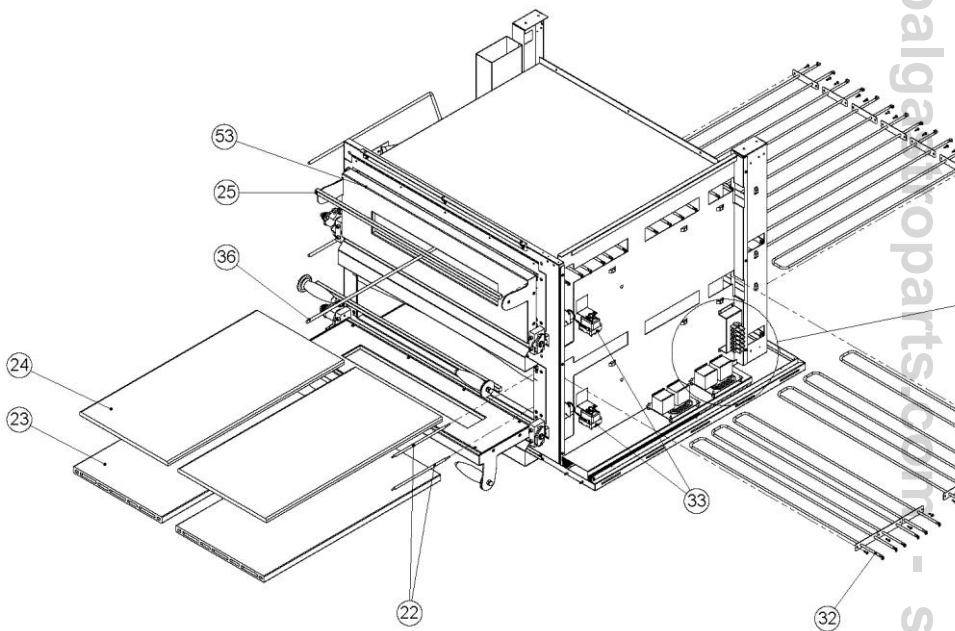

PizzaGroup

**EXPLODED VIEW
DIGITAL OVENS PYRALIS**

DETTAGLIO B
SCALA 1 : 2

PYRALIS 4-6-6L-8-12-12L

PYRALIS 9-18

**M4_ P08PY10001; MS4_ P08PY10002;
D4_ P08PY12001; DS4_ P08PY13001**

Pos.	Code	Description
4	S35FN64005	Porta completa forno Pyralis 4÷6÷8÷12
4.1	S66PT64001	Assieme porta Pyralis 4÷6÷8÷12
4.2	A00PT61002	Lastra vetroceramica Professional
4.3	S66CG64002	Assieme controporta forno Pyralis 4÷6÷8÷12
4.4	A94NC00006	Nastro in fibra di vetro bianco con adesivo 6X2 mm
5	S66MG64001	Assieme maniglia porta forni Pyralis-Master-Professional
7	A90MA65010	Volantino a lobi ELK45_B_C6 M8
10	S40LT58003	Pannello laterale forno Logic Plus Line÷Pyralis 4-6L
11	S41CU58001 S66CF63001	Placca per coperchio camino Pyralis Assieme coperchio camino Classic÷Professional÷Prime Plus
13	S32FN20001	Coperchio superiore Logic Plus Line÷Pyralis 4÷8
14	S40PS58001	Pannello posteriore Logic Line Plus 4-6
16	A86EL48001	Attacco equipotenziale (OBO.T5012+OBO.5016M5)
17	A87IL72005	LAMPADA SPIA TRASPARENTE 380 V, LUNGHEZZA CAVO 200mm ENTRY (COMPRESO CAPPUCCIO)
18	A86EL47003 A86EL46004	Dado per pressacavo OBO 106 PG 11 Pressacavo OBO 106 PG 21
19	S73FN55004	MANOPOLA TERMOSTATO AP10 FORNO PIZZAGROUP (°C)
21	A88TC83001	TERMOMETRO Ø 60 Tar. 0÷500° C (ENTRY)
22	A88SO79004	Sonda TCJB154V8.5 IND diam.4x150mm L=0.85mt
23	A95FA65003	Tavella forata 700x350x22 Professional 4÷6L÷8÷12L
24	A95OO65008	Tavella 350x700x14
25	A94NC00004	Corda Classic-Prof 4-6-8-12
26	A87RZ65054	Resistenza 400 W 230 V
28	A87CX62006	MORSETTIERA PA220FV 12 POLI 16sqmm 750V-76A
29	-----	-----
30	A86PQ42002	Diastanziale plastica CF06H4080-1810
31	A88SE81001	SCHEDA TELERUTTORI "SIPREM"
32	A87RZ65006	Resistenza 700 W 230 V forno Professional 4÷6L÷8÷12L
33	A88TX77004	Termostato di sicurezza unipolare
34	A87AZ69011	MASCHERINA GIOVENZANA 48X48 GRIGIO/NERO INT. 32A
35	A88TX77005	TERMOSTATO UNIPOLARE EGO PER FORNI 470° BULBO 163 mm
37	A88CY79003	ESPANSIONE BUZZER CON CAVO L=20 cm (Cod. CT1TS0020000)
38	A86ME26007	Rondella Ø 6.4 DIN 9021
39	A86ME25013	Dado autofrenante M6 DIN 980 V
40	A86ME24015	Vite a testa esagonale DIN 933 M6x20
41	S42FE64001	Linguetta fissaggio molla Logic Plus Line÷Pyralis
42	S74ML63002	Rotella rotazione molla Professional Release 2011