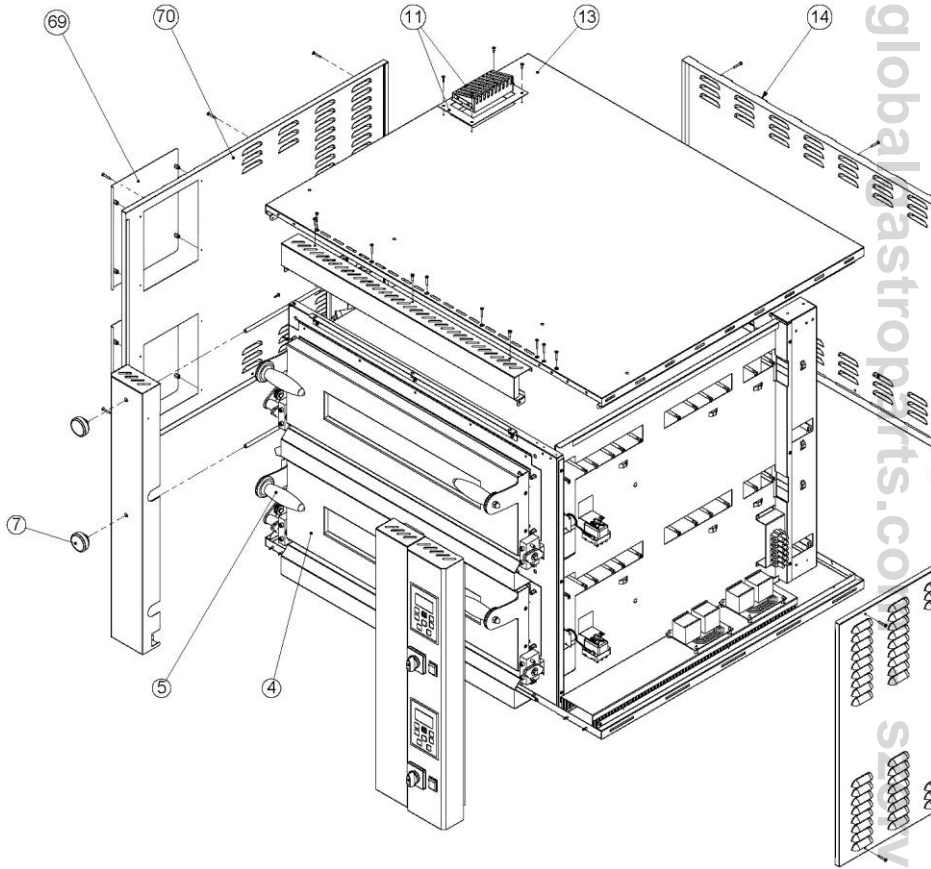

PizzaGroup

**EXPLODED VIEW
DIGITAL OVENS PYRALIS**

DETTAGLIO B
SCALA 1 : 2

PYRALIS 4-6-6L-8-12-12L

PYRALIS 9-18

**M4_ P08PY10001; MS4_ P08PY10002;
D4_ P08PY12001; DS4_ P08PY13001**

Pos.	Code	Description
4	S35FN64005	Porta completa forno Pyralis 4÷6÷8÷12
4.1	S66PT64001	Assieme porta Pyralis 4÷6÷8÷12
4.2	A00PT61002	Lastra vetroceramica Professional
4.3	S66CG64002	Assieme controporta forno Pyralis 4÷6÷8÷12
4.4	A94NC00006	Nastro in fibra di vetro bianco con adesivo 6X2 mm
5	S66MG64001	Assieme maniglia porta forni Pyralis-Master-Professional
7	A90MA65010	Volantino a lobi ELK45_B_C6 M8
10	S40LT58003	Pannello laterale forno Logic Plus Line÷Pyralis 4-6L
11	S41CU58001 S66CF63001	Placca per coperchio camino Pyralis Assieme coperchio camino Classic÷Professional÷Prime Plus
13	S32FN20001	Coperchio superiore Logic Plus Line÷Pyralis 4÷8
14	S40PS58001	Pannello posteriore Logic Line Plus 4-6
16	A86EL48001	Attacco equipotenziale (OBO.T5012+OBO.5016M5)
17	A87IL72005	LAMPADA SPIA TRASPARENTE 380 V, LUNGHEZZA CAVO 200mm ENTRY (COMPRESO CAPPUCCIO)
18	A86EL47003 A86EL46004	Dado per pressacavo OBO 106 PG 11 Pressacavo OBO 106 PG 21
19	S73FN55004	MANOPOLA TERMOSTATO AP10 FORNO PIZZAGROUP (°C)
21	A88TC83001	TERMOMETRO Ø 60 Tar. 0÷500° C (ENTRY)
22	A88SO79004	Sonda TCJB154V8.5 IND diam.4x150mm L=0.85mt
23	A95FA65003	Tavella forata 700x350x22 Professional 4÷6L÷8÷12L
24	A95OO65008	Tavella 350x700x14
25	A94NC00004	Corda Classic-Prof 4-6-8-12
26	A87RZ65054	Resistenza 400 W 230 V
28	A87CX62006	MORSETTIERA PA220FV 12 POLI 16sqmm 750V-76A
29	-----	-----
30	A86PQ42002	Diastanziale plastica CF06H4080-1810
31	A88SE81001	SCHEDA TELERUTTORI "SIPREM"
32	A87RZ65006	Resistenza 700 W 230 V forno Professional 4÷6L÷8÷12L
33	A88TX77004	Termostato di sicurezza unipolare
34	A87AZ69011	MASCHERINA GIOVENZANA 48X48 GRIGIO/NERO INT. 32A
35	A88TX77005	TERMOSTATO UNIPOLARE EGO PER FORNI 470° BULBO 163 mm
37	A88CY79003	ESPANSIONE BUZZER CON CAVO L=20 cm (Cod. CT1TS0020000)
38	A86ME26007	Rondella Ø 6.4 DIN 9021
39	A86ME25013	Dado autofrenante M6 DIN 980 V
40	A86ME24015	Vite a testa esagonale DIN 933 M6x20
41	S42FE64001	Linguetta fissaggio molla Logic Plus Line÷Pyralis
42	S74ML63002	Rotella rotazione molla Professional Release 2011