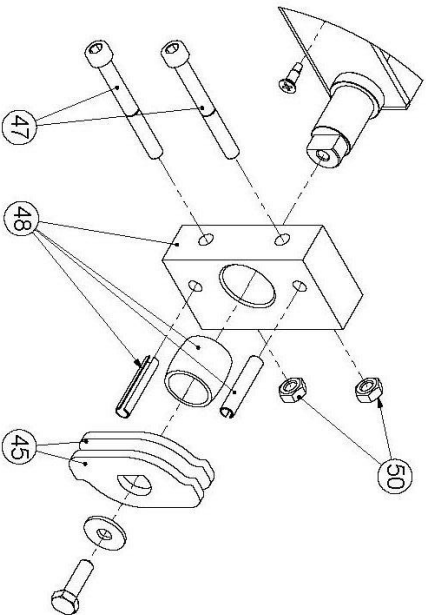

PizzaGroup

**EXPLODED VIEW
DIGITAL OVENS PYRALIS**

DETTAGLIO B
SCALA 1 : 2

PYRALIS 4-6-6L-8-12-12L

PYRALIS 9-18

**M4_ P08PY10001; MS4_ P08PY10002;
D4_ P08PY12001; DS4_ P08PY13001**

Pos.	Code	Description
4	S35FN64005	Porta completa forno Pyralis 4÷6÷8÷12
4.1	S66PT64001	Assieme porta Pyralis 4÷6÷8÷12
4.2	A00PT61002	Lastra vetroceramica Professional
4.3	S66CG64002	Assieme controporta forno Pyralis 4÷6÷8÷12
4.4	A94NC00006	Nastro in fibra di vetro bianco con adesivo 6X2 mm
5	S66MG64001	Assieme maniglia porta forni Pyralis-Master-Professional
7	A90MA65010	Volantino a lobi ELK45_B_C6 M8
10	S40LT58003	Pannello laterale forno Logic Plus Line÷Pyralis 4-6L
11	S41CU58001 S66CF63001	Placca per coperchio camino Pyralis Assieme coperchio camino Classic÷Professional÷Prime Plus
13	S32FN20001	Coperchio superiore Logic Plus Line÷Pyralis 4÷8
14	S40PS58001	Pannello posteriore Logic Line Plus 4-6
16	A86EL48001	Attacco equipotenziale (OBO.T5012+OBO.5016M5)
17	A87IL72005	LAMPADA SPIA TRASPARENTE 380 V, LUNGHEZZA CAVO 200mm ENTRY (COMPRESO CAPPUCCIO)
18	A86EL47003 A86EL46004	Dado per pressacavo OBO 106 PG 11 Pressacavo OBO 106 PG 21
19	S73FN55004	MANOPOLA TERMOSTATO AP10 FORNO PIZZAGROUP (°C)
21	A88TC83001	TERMOMETRO Ø 60 Tar. 0÷500° C (ENTRY)
22	A88SO79004	Sonda TCJB154V8.5 IND diam.4x150mm L=0.85mt
23	A95FA65003	Tavella forata 700x350x22 Professional 4÷6L÷8÷12L
24	A95OO65008	Tavella 350x700x14
25	A94NC00004	Corda Classic-Prof 4-6-8-12
26	A87RZ65054	Resistenza 400 W 230 V
28	A87CX62006	MORSETTIERA PA220FV 12 POLI 16sqmm 750V-76A
29	-----	-----
30	A86PQ42002	Diastanziale plastica CF06H4080-1810
31	A88SE81001	SCHEDA TELERUTTORI "SIPREM"
32	A87RZ65006	Resistenza 700 W 230 V forno Professional 4÷6L÷8÷12L
33	A88TX77004	Termostato di sicurezza unipolare
34	A87AZ69011	MASCHERINA GIOVENZANA 48X48 GRIGIO/NERO INT. 32A
35	A88TX77005	TERMOSTATO UNIPOLARE EGO PER FORNI 470° BULBO 163 mm
37	A88CY79003	ESPANSIONE BUZZER CON CAVO L=20 cm (Cod. CT1TS0020000)
38	A86ME26007	Rondella Ø 6.4 DIN 9021
39	A86ME25013	Dado autofrenante M6 DIN 980 V
40	A86ME24015	Vite a testa esagonale DIN 933 M6x20
41	S42FE64001	Linguetta fissaggio molla Logic Plus Line÷Pyralis
42	S74ML63002	Rotella rotazione molla Professional Release 2011