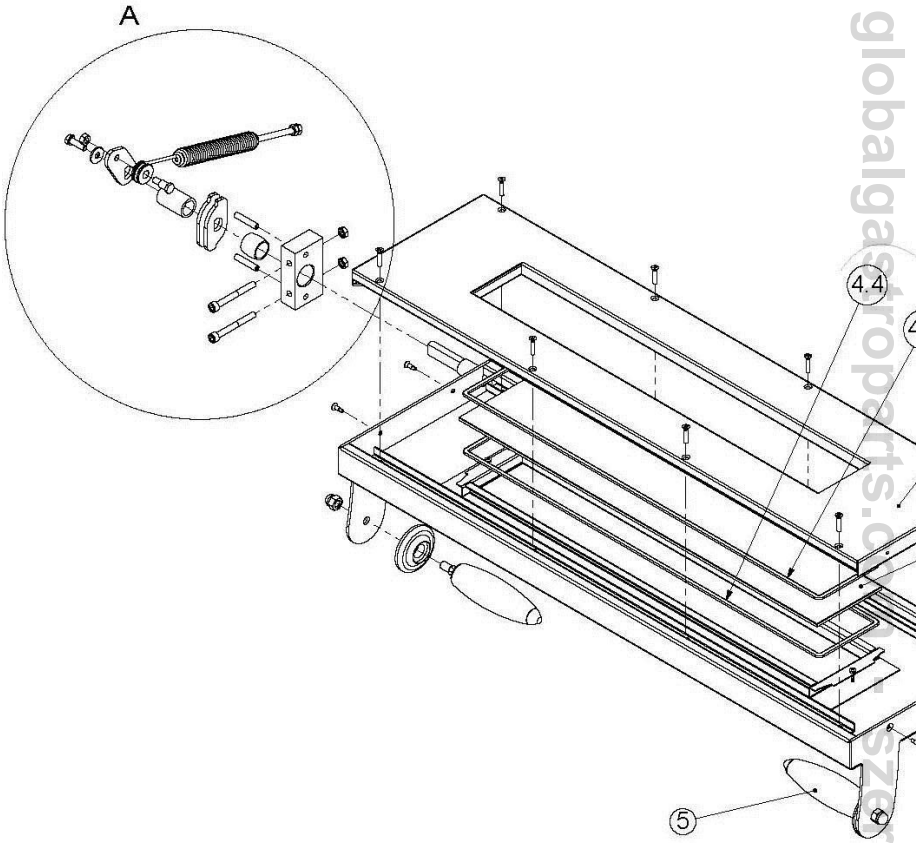

PizzaGroup

**EXPLODED VIEW
DIGITAL OVENS PYRALIS**

DETTAGLIO B
SCALA 1 : 2

PYRALIS 4-6-6L-8-12-12L

PYRALIS 9-18

**M4_ P08PY10001; MS4_ P08PY10002;
D4_ P08PY12001; DS4_ P08PY13001**

Pos.	Code	Description
4	S35FN64005	Porta completa forno Pyralis 4÷6÷8÷12
4.1	S66PT64001	Assieme porta Pyralis 4÷6÷8÷12
4.2	A00PT61002	Lastra vetroceramica Professional
4.3	S66CG64002	Assieme controporta forno Pyralis 4÷6÷8÷12
4.4	A94NC00006	Nastro in fibra di vetro bianco con adesivo 6X2 mm
5	S66MG64001	Assieme maniglia porta forni Pyralis-Master-Professional
7	A90MA65010	Volantino a lobi ELK45_B_C6 M8
10	S40LT58003	Pannello laterale forno Logic Plus Line÷Pyralis 4-6L
11	S41CU58001 S66CF63001	Placca per coperchio camino Pyralis Assieme coperchio camino Classic÷Professional÷Prime Plus
13	S32FN20001	Coperchio superiore Logic Plus Line÷Pyralis 4÷8
14	S40PS58001	Pannello posteriore Logic Line Plus 4-6
16	A86EL48001	Attacco equipotenziale (OBO.T5012+OBO.5016M5)
17	A87IL72005	LAMPADA SPIA TRASPARENTE 380 V, LUNGHEZZA CAVO 200mm ENTRY (COMPRESO CAPPUCCIO)
18	A86EL47003 A86EL46004	Dado per pressacavo OBO 106 PG 11 Pressacavo OBO 106 PG 21
19	S73FN55004	MANOPOLA TERMOSTATO AP10 FORNO PIZZAGROUP (°C)
21	A88TC83001	TERMOMETRO Ø 60 Tar. 0÷500° C (ENTRY)
22	A88SO79004	Sonda TCJB154V8.5 IND diam.4x150mm L=0.85mt
23	A95FA65003	Tavella forata 700x350x22 Professional 4÷6L÷8÷12L
24	A95OO65008	Tavella 350x700x14
25	A94NC00004	Corda Classic-Prof 4-6-8-12
26	A87RZ65054	Resistenza 400 W 230 V
28	A87CX62006	MORSETTIERA PA220FV 12 POLI 16sqmm 750V-76A
29	-----	-----
30	A86PQ42002	Diastanziale plastica CF06H4080-1810
31	A88SE81001	SCHEDA TELERUTTORI "SIPREM"
32	A87RZ65006	Resistenza 700 W 230 V forno Professional 4÷6L÷8÷12L
33	A88TX77004	Termostato di sicurezza unipolare
34	A87AZ69011	MASCHERINA GIOVENZANA 48X48 GRIGIO/NERO INT. 32A
35	A88TX77005	TERMOSTATO UNIPOLARE EGO PER FORNI 470° BULBO 163 mm
37	A88CY79003	ESPANSIONE BUZZER CON CAVO L=20 cm (Cod. CT1TS0020000)
38	A86ME26007	Rondella Ø 6.4 DIN 9021
39	A86ME25013	Dado autofrenante M6 DIN 980 V
40	A86ME24015	Vite a testa esagonale DIN 933 M6x20
41	S42FE64001	Linguetta fissaggio molla Logic Plus Line÷Pyralis
42	S74ML63002	Rotella rotazione molla Professional Release 2011