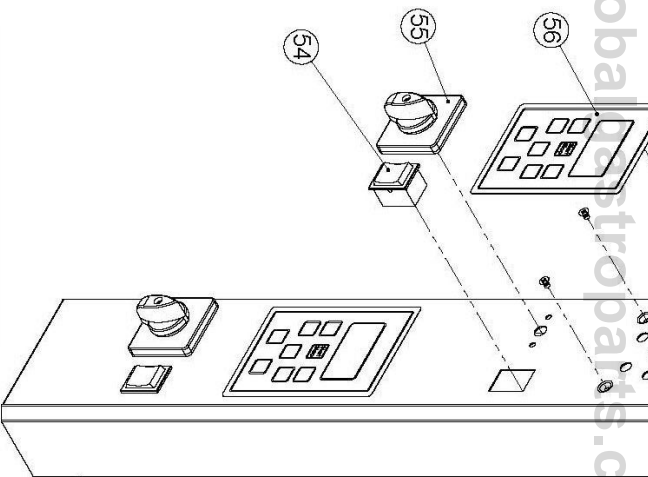

PizzaGroup

**EXPLODED VIEW
DIGITAL OVENS PYRALIS**

DETTAGLIO B
SCALA 1 : 2

PYRALIS 4-6-6L-8-12-12L

PYRALIS 9-18

**M4_ P08PY10001; MS4_ P08PY10002;
D4_ P08PY12001; DS4_ P08PY13001**

Pos.	Code	Description
4	S35FN64005	Porta completa forno Pyralis 4÷6÷8÷12
4.1	S66PT64001	Assieme porta Pyralis 4÷6÷8÷12
4.2	A00PT61002	Lastra vetroceramica Professional
4.3	S66CG64002	Assieme controporta forno Pyralis 4÷6÷8÷12
4.4	A94NC00006	Nastro in fibra di vetro bianco con adesivo 6X2 mm
5	S66MG64001	Assieme maniglia porta forni Pyralis-Master-Professional
7	A90MA65010	Volantino a lobi ELK45_B_C6 M8
10	S40LT58003	Pannello laterale forno Logic Plus Line÷Pyralis 4-6L
11	S41CU58001 S66CF63001	Placca per coperchio camino Pyralis Assieme coperchio camino Classic÷Professional÷Prime Plus
13	S32FN20001	Coperchio superiore Logic Plus Line÷Pyralis 4÷8
14	S40PS58001	Pannello posteriore Logic Line Plus 4-6
16	A86EL48001	Attacco equipotenziale (OBO.T5012+OBO.5016M5)
17	A87IL72005	LAMPADA SPIA TRASPARENTE 380 V, LUNGHEZZA CAVO 200mm ENTRY (COMPRESO CAPPUCCIO)
18	A86EL47003 A86EL46004	Dado per pressacavo OBO 106 PG 11 Pressacavo OBO 106 PG 21
19	S73FN55004	MANOPOLA TERMOSTATO AP10 FORNO PIZZAGROUP (°C)
21	A88TC83001	TERMOMETRO Ø 60 Tar. 0÷500° C (ENTRY)
22	A88SO79004	Sonda TCJB154V8.5 IND diam.4x150mm L=0.85mt
23	A95FA65003	Tavella forata 700x350x22 Professional 4÷6L÷8÷12L
24	A95OO65008	Tavella 350x700x14
25	A94NC00004	Corda Classic-Prof 4-6-8-12
26	A87RZ65054	Resistenza 400 W 230 V
28	A87CX62006	MORSETTIERA PA220FV 12 POLI 16sqmm 750V-76A
29	-----	-----
30	A86PQ42002	Diastanziale plastica CF06H4080-1810
31	A88SE81001	SCHEDA TELERUTTORI "SIPREM"
32	A87RZ65006	Resistenza 700 W 230 V forno Professional 4÷6L÷8÷12L
33	A88TX77004	Termostato di sicurezza unipolare
34	A87AZ69011	MASCHERINA GIOVENZANA 48X48 GRIGIO/NERO INT. 32A
35	A88TX77005	TERMOSTATO UNIPOLARE EGO PER FORNI 470° BULBO 163 mm
37	A88CY79003	ESPANSIONE BUZZER CON CAVO L=20 cm (Cod. CT1TS0020000)
38	A86ME26007	Rondella Ø 6.4 DIN 9021
39	A86ME25013	Dado autofrenante M6 DIN 980 V
40	A86ME24015	Vite a testa esagonale DIN 933 M6x20
41	S42FE64001	Linguetta fissaggio molla Logic Plus Line÷Pyralis
42	S74ML63002	Rotella rotazione molla Professional Release 2011