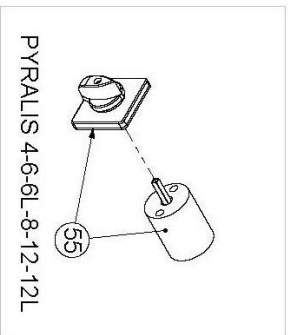

PizzaGroup

**EXPLODED VIEW
DIGITAL OVENS PYRALIS**

DETTAGLIO B
SCALA 1 : 2

PYRALIS 4-6-6L-8-12-12L

PYRALIS 9-18

**M4_ P08PY10001; MS4_ P08PY10002;
D4_ P08PY12001; DS4_ P08PY13001**

Pos.	Code	Description
4	S35FN64005	Porta completa forno Pyralis 4÷6÷8÷12
4.1	S66PT64001	Assieme porta Pyralis 4÷6÷8÷12
4.2	A00PT61002	Lastra vetroceramica Professional
4.3	S66CG64002	Assieme controporta forno Pyralis 4÷6÷8÷12
4.4	A94NC00006	Nastro in fibra di vetro bianco con adesivo 6X2 mm
5	S66MG64001	Assieme maniglia porta forni Pyralis-Master-Professional
7	A90MA65010	Volantino a lobi ELK45_B_C6 M8
10	S40LT58003	Pannello laterale forno Logic Plus Line÷Pyralis 4-6L
11	S41CU58001 S66CF63001	Placca per coperchio camino Pyralis Assieme coperchio camino Classic÷Professional÷Prime Plus
13	S32FN20001	Coperchio superiore Logic Plus Line÷Pyralis 4÷8
14	S40PS58001	Pannello posteriore Logic Line Plus 4-6
16	A86EL48001	Attacco equipotenziale (OBO.T5012+OBO.5016M5)
17	A87IL72005	LAMPADA SPIA TRASPARENTE 380 V, LUNGHEZZA CAVO 200mm ENTRY (COMPRESO CAPPUCCIO)
18	A86EL47003 A86EL46004	Dado per pressacavo OBO 106 PG 11 Pressacavo OBO 106 PG 21
19	S73FN55004	MANOPOLA TERMOSTATO AP10 FORNO PIZZAGROUP (°C)
21	A88TC83001	TERMOMETRO Ø 60 Tar. 0÷500° C (ENTRY)
22	A88SO79004	Sonda TCJB154V8.5 IND diam.4x150mm L=0.85mt
23	A95FA65003	Tavella forata 700x350x22 Professional 4÷6L÷8÷12L
24	A95OO65008	Tavella 350x700x14
25	A94NC00004	Corda Classic-Prof 4-6-8-12
26	A87RZ65054	Resistenza 400 W 230 V
28	A87CX62006	MORSETTIERA PA220FV 12 POLI 16sqmm 750V-76A
29	-----	-----
30	A86PQ42002	Diastanziale plastica CF06H4080-1810
31	A88SE81001	SCHEDA TELERUTTORI "SIPREM"
32	A87RZ65006	Resistenza 700 W 230 V forno Professional 4÷6L÷8÷12L
33	A88TX77004	Termostato di sicurezza unipolare
34	A87AZ69011	MASCHERINA GIOVENZANA 48X48 GRIGIO/NERO INT. 32A
35	A88TX77005	TERMOSTATO UNIPOLARE EGO PER FORNI 470° BULBO 163 mm
37	A88CY79003	ESPANSIONE BUZZER CON CAVO L=20 cm (Cod. CT1TS0020000)
38	A86ME26007	Rondella Ø 6.4 DIN 9021
39	A86ME25013	Dado autofrenante M6 DIN 980 V
40	A86ME24015	Vite a testa esagonale DIN 933 M6x20
41	S42FE64001	Linguetta fissaggio molla Logic Plus Line÷Pyralis
42	S74ML63002	Rotella rotazione molla Professional Release 2011