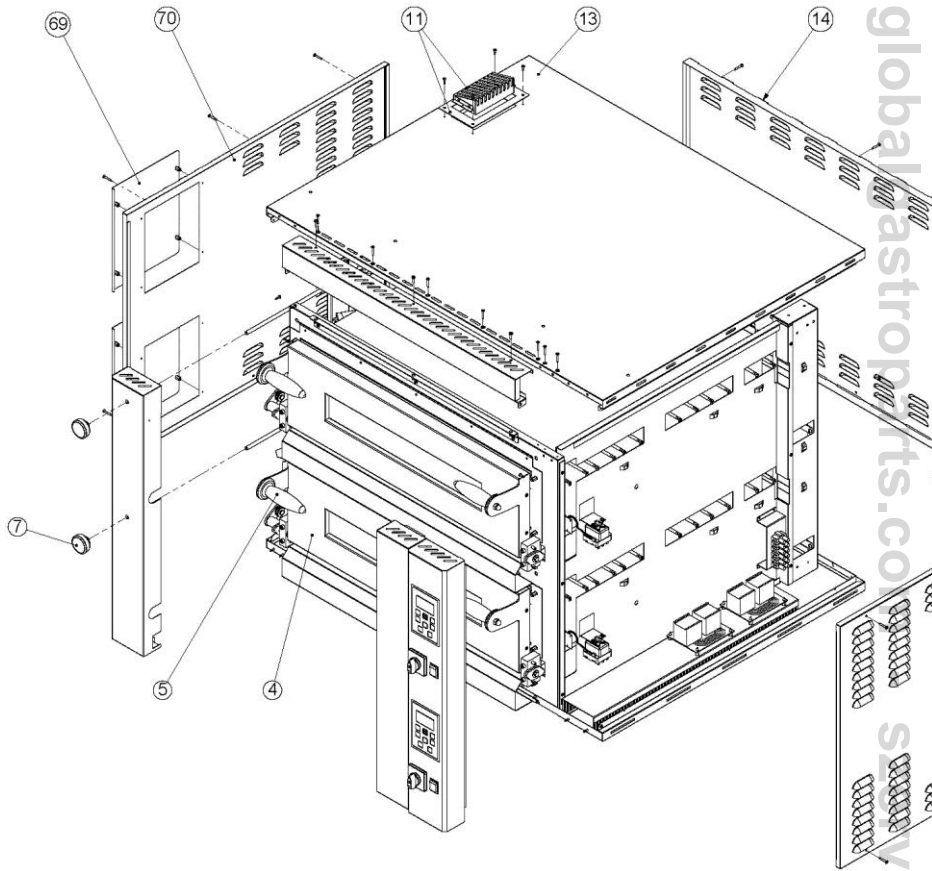

PizzaGroup

**EXPLODED VIEW
DIGITAL OVENS PYRALIS**

DETTAGLIO B
SCALA 1 : 2

**M4_ P08PY10001; MS4_ P08PY10002;
D4_ P08PY12001; DS4_ P08PY13001**

Pos.	Code	Description
4	S35FN64005	Porta completa forno Pyralis 4÷6÷8÷12
4.1	S66PT64001	Assieme porta Pyralis 4÷6÷8÷12
4.2	A00PT61002	Lastra vetroceramica Professional
4.3	S66CG64002	Assieme controporta forno Pyralis 4÷6÷8÷12
4.4	A94NC00006	Nastro in fibra di vetro bianco con adesivo 6X2 mm
5	S66MG64001	Assieme maniglia porta forni Pyralis-Master-Professional
7	A90MA65010	Volantino a lobi ELK45_B_C6 M8
10	S40LT58003	Pannello laterale forno Logic Plus Line÷Pyralis 4-6L
11	S41CU58001 S66CF63001	Placca per coperchio camino Pyralis Assieme coperchio camino Classic÷Professional÷Prime Plus
13	S32FN20001	Coperchio superiore Logic Plus Line÷Pyralis 4÷8
14	S40PS58001	Pannello posteriore Logic Line Plus 4-6
16	A86EL48001	Attacco equipotenziale (OBO.T5012+OBO.5016M5)
17	A87IL72005	LAMPADA SPIA TRASPARENTE 380 V, LUNGHEZZA CAVO 200mm ENTRY (COMPRESO CAPPUCCIO)
18	A86EL47003 A86EL46004	Dado per pressacavo OBO 106 PG 11 Pressacavo OBO 106 PG 21
19	S73FN55004	MANOPOLA TERMOSTATO AP10 FORNO PIZZAGROUP (°C)
21	A88TC83001	TERMOMETRO Ø 60 Tar. 0÷500° C (ENTRY)
22	A88SO79004	Sonda TCJB154V8.5 IND diam.4x150mm L=0.85mt
23	A95FA65003	Tavella forata 700x350x22 Professional 4÷6L÷8÷12L
24	A95OO65008	Tavella 350x700x14
25	A94NC00004	Corda Classic-Prof 4-6-8-12
26	A87RZ65054	Resistenza 400 W 230 V
28	A87CX62006	MORSETTIERA PA220FV 12 POLI 16sqmm 750V-76A
29	-----	-----
30	A86PQ42002	Diastanziale plastica CF06H4080-1810
31	A88SE81001	SCHEDA TELERUTTORI "SIPREM"
32	A87RZ65006	Resistenza 700 W 230 V forno Professional 4÷6L÷8÷12L
33	A88TX77004	Termostato di sicurezza unipolare
34	A87AZ69011	MASCHERINA GIOVENZANA 48X48 GRIGIO/NERO INT. 32A
35	A88TX77005	TERMOSTATO UNIPOLARE EGO PER FORNI 470° BULBO 163 mm
37	A88CY79003	ESPANSIONE BUZZER CON CAVO L=20 cm (Cod. CT1TS0020000)
38	A86ME26007	Rondella Ø 6.4 DIN 9021
39	A86ME25013	Dado autofrenante M6 DIN 980 V
40	A86ME24015	Vite a testa esagonale DIN 933 M6x20
41	S42FE64001	Linguetta fissaggio molla Logic Plus Line÷Pyralis
42	S74ML63002	Rotella rotazione molla Professional Release 2011