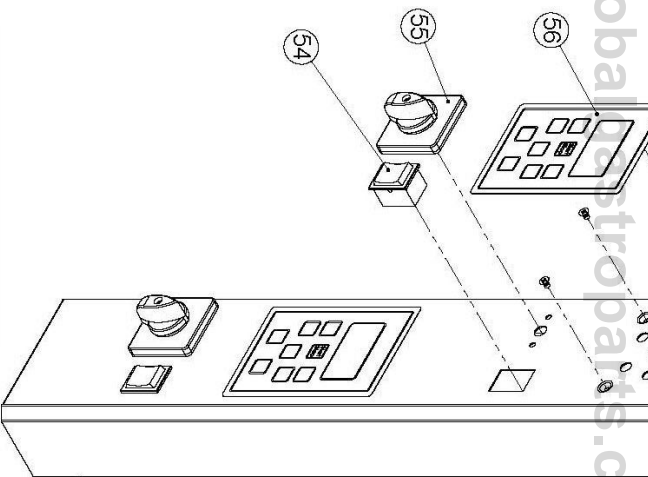

PizzaGroup

**EXPLODED VIEW
DIGITAL OVENS PYRALIS**

DETTAGLIO B
SCALA 1 : 2

**M4_ P08PY10001; MS4_ P08PY10002;
D4_ P08PY12001; DS4_ P08PY13001**

Pos.	Code	Description
4	S35FN64005	Porta completa forno Pyralis 4÷6÷8÷12
4.1	S66PT64001	Assieme porta Pyralis 4÷6÷8÷12
4.2	A00PT61002	Lastra vetroceramica Professional
4.3	S66CG64002	Assieme controporta forno Pyralis 4÷6÷8÷12
4.4	A94NC00006	Nastro in fibra di vetro bianco con adesivo 6X2 mm
5	S66MG64001	Assieme maniglia porta forni Pyralis-Master-Professional
7	A90MA65010	Volantino a lobi ELK45_B_C6 M8
10	S40LT58003	Pannello laterale forno Logic Plus Line÷Pyralis 4-6L
11	S41CU58001 S66CF63001	Placca per coperchio camino Pyralis Assieme coperchio camino Classic÷Professional÷Prime Plus
13	S32FN20001	Coperchio superiore Logic Plus Line÷Pyralis 4÷8
14	S40PS58001	Pannello posteriore Logic Line Plus 4-6
16	A86EL48001	Attacco equipotenziale (OBO.T5012+OBO.5016M5)
17	A87IL72005	LAMPADA SPIA TRASPARENTE 380 V, LUNGHEZZA CAVO 200mm ENTRY (COMPRESO CAPPUCCIO)
18	A86EL47003 A86EL46004	Dado per pressacavo OBO 106 PG 11 Pressacavo OBO 106 PG 21
19	S73FN55004	MANOPOLA TERMOSTATO AP10 FORNO PIZZAGROUP (°C)
21	A88TC83001	TERMOMETRO Ø 60 Tar. 0÷500° C (ENTRY)
22	A88SO79004	Sonda TCJB154V8.5 IND diam.4x150mm L=0.85mt
23	A95FA65003	Tavella forata 700x350x22 Professional 4÷6L÷8÷12L
24	A95OO65008	Tavella 350x700x14
25	A94NC00004	Corda Classic-Prof 4-6-8-12
26	A87RZ65054	Resistenza 400 W 230 V
28	A87CX62006	MORSETTIERA PA220FV 12 POLI 16sqmm 750V-76A
29	-----	-----
30	A86PQ42002	Diastanziale plastica CF06H4080-1810
31	A88SE81001	SCHEDA TELERUTTORI "SIPREM"
32	A87RZ65006	Resistenza 700 W 230 V forno Professional 4÷6L÷8÷12L
33	A88TX77004	Termostato di sicurezza unipolare
34	A87AZ69011	MASCHERINA GIOVENZANA 48X48 GRIGIO/NERO INT. 32A
35	A88TX77005	TERMOSTATO UNIPOLARE EGO PER FORNI 470° BULBO 163 mm
37	A88CY79003	ESPANSIONE BUZZER CON CAVO L=20 cm (Cod. CT1TS0020000)
38	A86ME26007	Rondella Ø 6.4 DIN 9021
39	A86ME25013	Dado autofrenante M6 DIN 980 V
40	A86ME24015	Vite a testa esagonale DIN 933 M6x20
41	S42FE64001	Linguetta fissaggio molla Logic Plus Line÷Pyralis
42	S74ML63002	Rotella rotazione molla Professional Release 2011