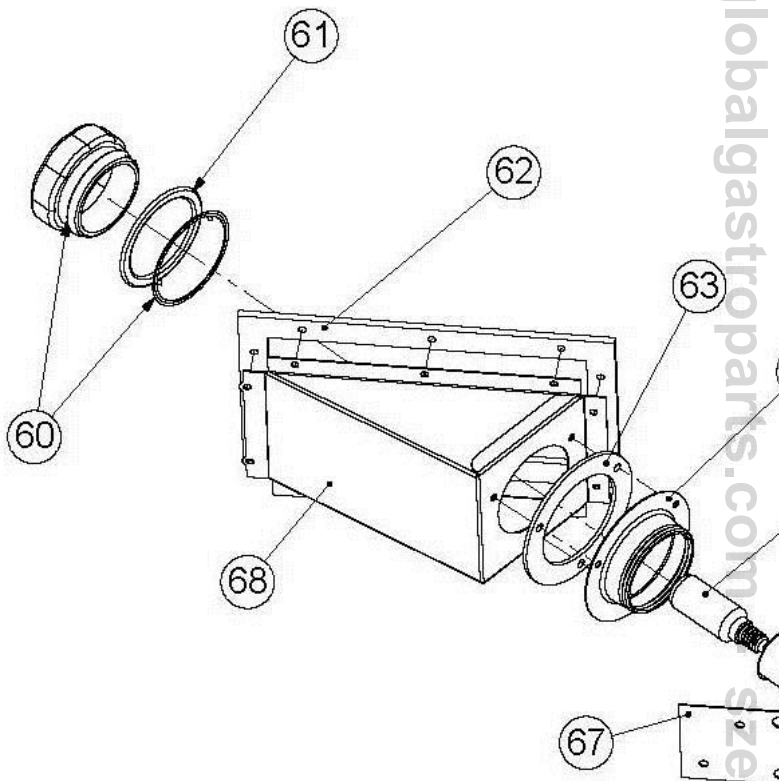

PizzaGroup

**EXPLODED VIEW
DIGITAL OVENS PYRALIS**

DETTAGLIO B
SCALA 1 : 2

**M4_ P08PY10001; MS4_ P08PY10002;
D4_ P08PY12001; DS4_ P08PY13001**

Pos.	Code	Description
4	S35FN64005	Porta completa forno Pyralis 4÷6÷8÷12
4.1	S66PT64001	Assieme porta Pyralis 4÷6÷8÷12
4.2	A00PT61002	Lastra vetroceramica Professional
4.3	S66CG64002	Assieme controporta forno Pyralis 4÷6÷8÷12
4.4	A94NC00006	Nastro in fibra di vetro bianco con adesivo 6X2 mm
5	S66MG64001	Assieme maniglia porta forni Pyralis-Master-Professional
7	A90MA65010	Volantino a lobi ELK45_B_C6 M8
10	S40LT58003	Pannello laterale forno Logic Plus Line÷Pyralis 4-6L
11	S41CU58001 S66CF63001	Placca per coperchio camino Pyralis Assieme coperchio camino Classic÷Professional÷Prime Plus
13	S32FN20001	Coperchio superiore Logic Plus Line÷Pyralis 4÷8
14	S40PS58001	Pannello posteriore Logic Line Plus 4-6
16	A86EL48001	Attacco equipotenziale (OBO.T5012+OBO.5016M5)
17	A87IL72005	LAMPADA SPIA TRASPARENTE 380 V, LUNGHEZZA CAVO 200mm ENTRY (COMPRESO CAPPUCCIO)
18	A86EL47003 A86EL46004	Dado per pressacavo OBO 106 PG 11 Pressacavo OBO 106 PG 21
19	S73FN55004	MANOPOLA TERMOSTATO AP10 FORNO PIZZAGROUP (°C)
21	A88TC83001	TERMOMETRO Ø 60 Tar. 0÷500° C (ENTRY)
22	A88SO79004	Sonda TCJB154V8.5 IND diam.4x150mm L=0.85mt
23	A95FA65003	Tavella forata 700x350x22 Professional 4÷6L÷8÷12L
24	A95OO65008	Tavella 350x700x14
25	A94NC00004	Corda Classic-Prof 4-6-8-12
26	A87RZ65054	Resistenza 400 W 230 V
28	A87CX62006	MORSETTIERA PA220FV 12 POLI 16sqmm 750V-76A
29	-----	-----
30	A86PQ42002	Diastanziale plastica CF06H4080-1810
31	A88SE81001	SCHEDA TELERUTTORI "SIPREM"
32	A87RZ65006	Resistenza 700 W 230 V forno Professional 4÷6L÷8÷12L
33	A88TX77004	Termostato di sicurezza unipolare
34	A87AZ69011	MASCHERINA GIOVENZANA 48X48 GRIGIO/NERO INT. 32A
35	A88TX77005	TERMOSTATO UNIPOLARE EGO PER FORNI 470° BULBO 163 mm
37	A88CY79003	ESPANSIONE BUZZER CON CAVO L=20 cm (Cod. CT1TS0020000)
38	A86ME26007	Rondella Ø 6.4 DIN 9021
39	A86ME25013	Dado autofrenante M6 DIN 980 V
40	A86ME24015	Vite a testa esagonale DIN 933 M6x20
41	S42FE64001	Linguetta fissaggio molla Logic Plus Line÷Pyralis
42	S74ML63002	Rotella rotazione molla Professional Release 2011