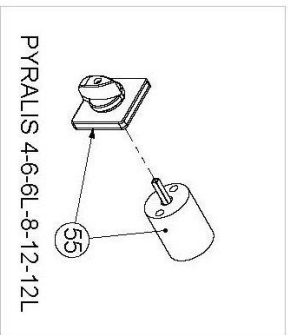

PizzaGroup

**EXPLODED VIEW
DIGITAL OVENS PYRALIS**

DETTAGLIO B
SCALA 1 : 2

**M4_ P08PY10001; MS4_ P08PY10002;
D4_ P08PY12001; DS4_ P08PY13001**

Pos.	Code	Description
4	S35FN64005	Porta completa forno Pyralis 4÷6÷8÷12
4.1	S66PT64001	Assieme porta Pyralis 4÷6÷8÷12
4.2	A00PT61002	Lastra vetroceramica Professional
4.3	S66CG64002	Assieme controporta forno Pyralis 4÷6÷8÷12
4.4	A94NC00006	Nastro in fibra di vetro bianco con adesivo 6X2 mm
5	S66MG64001	Assieme maniglia porta forni Pyralis-Master-Professional
7	A90MA65010	Volantino a lobi ELK45_B_C6 M8
10	S40LT58003	Pannello laterale forno Logic Plus Line÷Pyralis 4-6L
11	S41CU58001 S66CF63001	Placca per coperchio camino Pyralis Assieme coperchio camino Classic÷Professional÷Prime Plus
13	S32FN20001	Coperchio superiore Logic Plus Line÷Pyralis 4÷8
14	S40PS58001	Pannello posteriore Logic Line Plus 4-6
16	A86EL48001	Attacco equipotenziale (OBO.T5012+OBO.5016M5)
17	A87IL72005	LAMPADA SPIA TRASPARENTE 380 V, LUNGHEZZA CAVO 200mm ENTRY (COMPRESO CAPPUCCIO)
18	A86EL47003 A86EL46004	Dado per pressacavo OBO 106 PG 11 Pressacavo OBO 106 PG 21
19	S73FN55004	MANOPOLA TERMOSTATO AP10 FORNO PIZZAGROUP (°C)
21	A88TC83001	TERMOMETRO Ø 60 Tar. 0÷500° C (ENTRY)
22	A88SO79004	Sonda TCJB154V8.5 IND diam.4x150mm L=0.85mt
23	A95FA65003	Tavella forata 700x350x22 Professional 4÷6L÷8÷12L
24	A95OO65008	Tavella 350x700x14
25	A94NC00004	Corda Classic-Prof 4-6-8-12
26	A87RZ65054	Resistenza 400 W 230 V
28	A87CX62006	MORSETTIERA PA220FV 12 POLI 16sqmm 750V-76A
29	-----	-----
30	A86PQ42002	Diastanziale plastica CF06H4080-1810
31	A88SE81001	SCHEDA TELERUTTORI "SIPREM"
32	A87RZ65006	Resistenza 700 W 230 V forno Professional 4÷6L÷8÷12L
33	A88TX77004	Termostato di sicurezza unipolare
34	A87AZ69011	MASCHERINA GIOVENZANA 48X48 GRIGIO/NERO INT. 32A
35	A88TX77005	TERMOSTATO UNIPOLARE EGO PER FORNI 470° BULBO 163 mm
37	A88CY79003	ESPANSIONE BUZZER CON CAVO L=20 cm (Cod. CT1TS0020000)
38	A86ME26007	Rondella Ø 6.4 DIN 9021
39	A86ME25013	Dado autofrenante M6 DIN 980 V
40	A86ME24015	Vite a testa esagonale DIN 933 M6x20
41	S42FE64001	Linguetta fissaggio molla Logic Plus Line÷Pyralis
42	S74ML63002	Rotella rotazione molla Professional Release 2011