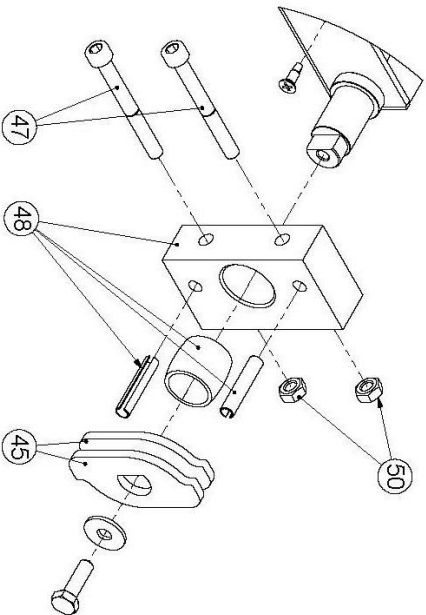

**PizzaGroup**

**EXPLODED VIEW  
DIGITAL OVENS PYRALIS**

DETTAGLIO B  
SCALA 1 : 2

**M4\_ P08PY10001; MS4\_ P08PY10002;  
D4\_ P08PY12001; DS4\_ P08PY13001**

Pos.	Code	Description
4	S35FN64005	Porta completa forno Pyralis 4÷6÷8÷12
4.1	S66PT64001	Assieme porta Pyralis 4÷6÷8÷12
4.2	A00PT61002	Lastra vetroceramica Professional
4.3	S66CG64002	Assieme controporta forno Pyralis 4÷6÷8÷12
4.4	A94NC00006	Nastro in fibra di vetro bianco con adesivo 6X2 mm
5	S66MG64001	Assieme maniglia porta forni Pyralis-Master-Professional
7	A90MA65010	Volantino a lobi ELK45_B_C6 M8
10	S40LT58003	Pannello laterale forno Logic Plus Line÷Pyralis 4-6L
11	S41CU58001 S66CF63001	Placca per coperchio camino Pyralis Assieme coperchio camino Classic÷Professional÷Prime Plus
13	S32FN20001	Coperchio superiore Logic Plus Line÷Pyralis 4÷8
14	S40PS58001	Pannello posteriore Logic Line Plus 4-6
16	A86EL48001	Attacco equipotenziale (OBO.T5012+OBO.5016M5)
17	A87IL72005	LAMPADA SPIA TRASPARENTE 380 V, LUNGHEZZA CAVO 200mm ENTRY (COMPRESO CAPPUCCIO)
18	A86EL47003 A86EL46004	Dado per pressacavo OBO 106 PG 11 Pressacavo OBO 106 PG 21
19	S73FN55004	MANOPOLA TERMOSTATO AP10 FORNO PIZZAGROUP (°C)
21	A88TC83001	TERMOMETRO Ø 60 Tar. 0÷500° C (ENTRY)
22	A88SO79004	Sonda TCJB154V8.5 IND diam.4x150mm L=0.85mt
23	A95FA65003	Tavella forata 700x350x22 Professional 4÷6L÷8÷12L
24	A95OO65008	Tavella 350x700x14
25	A94NC00004	Corda Classic-Prof 4-6-8-12
26	A87RZ65054	Resistenza 400 W 230 V
28	A87CX62006	MORSETTIERA PA220FV 12 POLI 16sqmm 750V-76A
29	-----	-----
30	A86PQ42002	Diastanziale plastica CF06H4080-1810
31	A88SE81001	SCHEDA TELERUTTORI "SIPREM"
32	A87RZ65006	Resistenza 700 W 230 V forno Professional 4÷6L÷8÷12L
33	A88TX77004	Termostato di sicurezza unipolare
34	A87AZ69011	MASCHERINA GIOVENZANA 48X48 GRIGIO/NERO INT. 32A
35	A88TX77005	TERMOSTATO UNIPOLARE EGO PER FORNI 470° BULBO 163 mm
37	A88CY79003	ESPANSIONE BUZZER CON CAVO L=20 cm (Cod. CT1TS0020000)
38	A86ME26007	Rondella Ø 6.4 DIN 9021
39	A86ME25013	Dado autofrenante M6 DIN 980 V
40	A86ME24015	Vite a testa esagonale DIN 933 M6x20
41	S42FE64001	Linguetta fissaggio molla Logic Plus Line÷Pyralis
42	S74ML63002	Rotella rotazione molla Professional Release 2011