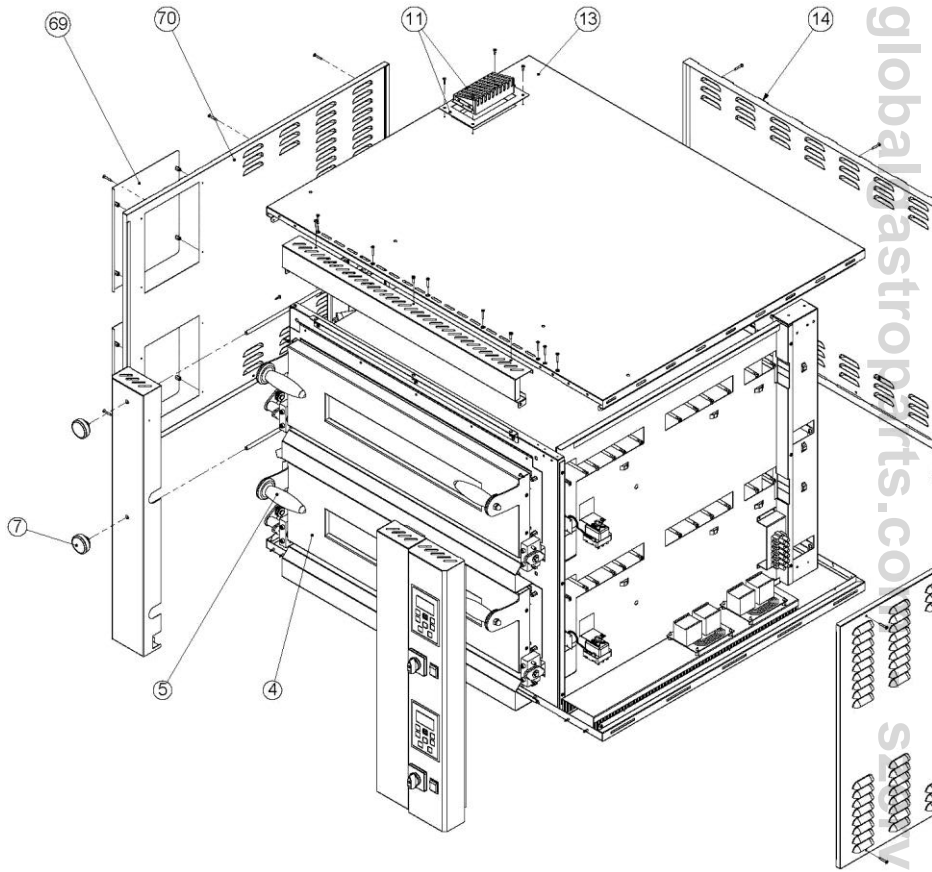

**PizzaGroup**

**EXPLODED VIEW  
DIGITAL OVENS PYRALIS**

DETTAGLIO B  
SCALA 1 : 2

**M4\_ P08PY10001; MS4\_ P08PY10002;  
D4\_ P08PY12001; DS4\_ P08PY13001**

Pos.	Code	Description
4	S35FN64005	Porta completa forno Pyralis 4÷6÷8÷12
4.1	S66PT64001	Assieme porta Pyralis 4÷6÷8÷12
4.2	A00PT61002	Lastra vetroceramica Professional
4.3	S66CG64002	Assieme controporta forno Pyralis 4÷6÷8÷12
4.4	A94NC00006	Nastro in fibra di vetro bianco con adesivo 6X2 mm
5	S66MG64001	Assieme maniglia porta forni Pyralis-Master-Professional
7	A90MA65010	Volantino a lobi ELK45_B_C6 M8
10	S40LT58003	Pannello laterale forno Logic Plus Line÷Pyralis 4-6L
11	S41CU58001 S66CF63001	Placca per coperchio camino Pyralis Assieme coperchio camino Classic÷Professional÷Prime Plus
13	S32FN20001	Coperchio superiore Logic Plus Line÷Pyralis 4÷8
14	S40PS58001	Pannello posteriore Logic Line Plus 4-6
16	A86EL48001	Attacco equipotenziale (OBO.T5012+OBO.5016M5)
17	A87IL72005	LAMPADA SPIA TRASPARENTE 380 V, LUNGHEZZA CAVO 200mm ENTRY (COMPRESO CAPPUCCIO)
18	A86EL47003 A86EL46004	Dado per pressacavo OBO 106 PG 11 Pressacavo OBO 106 PG 21
19	S73FN55004	MANOPOLA TERMOSTATO AP10 FORNO PIZZAGROUP (°C)
21	A88TC83001	TERMOMETRO Ø 60 Tar. 0÷500° C (ENTRY)
22	A88SO79004	Sonda TCJB154V8.5 IND diam.4x150mm L=0.85mt
23	A95FA65003	Tavella forata 700x350x22 Professional 4÷6L÷8÷12L
24	A95OO65008	Tavella 350x700x14
25	A94NC00004	Corda Classic-Prof 4-6-8-12
26	A87RZ65054	Resistenza 400 W 230 V
28	A87CX62006	MORSETTIERA PA220FV 12 POLI 16sqmm 750V-76A
29	-----	-----
30	A86PQ42002	Diastanziale plastica CF06H4080-1810
31	A88SE81001	SCHEDA TELERUTTORI "SIPREM"
32	A87RZ65006	Resistenza 700 W 230 V forno Professional 4÷6L÷8÷12L
33	A88TX77004	Termostato di sicurezza unipolare
34	A87AZ69011	MASCHERINA GIOVENZANA 48X48 GRIGIO/NERO INT. 32A
35	A88TX77005	TERMOSTATO UNIPOLARE EGO PER FORNI 470° BULBO 163 mm
37	A88CY79003	ESPANSIONE BUZZER CON CAVO L=20 cm (Cod. CT1TS0020000)
38	A86ME26007	Rondella Ø 6.4 DIN 9021
39	A86ME25013	Dado autofrenante M6 DIN 980 V
40	A86ME24015	Vite a testa esagonale DIN 933 M6x20
41	S42FE64001	Linguetta fissaggio molla Logic Plus Line÷Pyralis
42	S74ML63002	Rotella rotazione molla Professional Release 2011