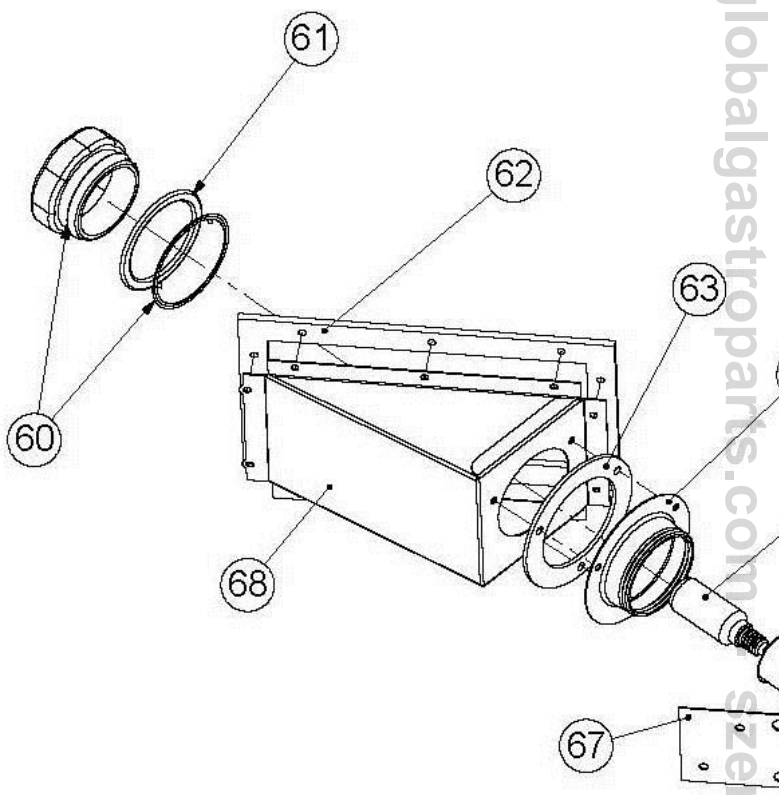

**PizzaGroup**

**EXPLODED VIEW  
DIGITAL OVENS PYRALIS**

DETTAGLIO B  
SCALA 1 : 2

**M4\_ P08PY10001; MS4\_ P08PY10002;  
D4\_ P08PY12001; DS4\_ P08PY13001**

Pos.	Code	Description
4	S35FN64005	Porta completa forno Pyralis 4÷6÷8÷12
4.1	S66PT64001	Assieme porta Pyralis 4÷6÷8÷12
4.2	A00PT61002	Lastra vetroceramica Professional
4.3	S66CG64002	Assieme controporta forno Pyralis 4÷6÷8÷12
4.4	A94NC00006	Nastro in fibra di vetro bianco con adesivo 6X2 mm
5	S66MG64001	Assieme maniglia porta forni Pyralis-Master-Professional
7	A90MA65010	Volantino a lobi ELK45_B_C6 M8
10	S40LT58003	Pannello laterale forno Logic Plus Line÷Pyralis 4-6L
11	S41CU58001 S66CF63001	Placca per coperchio camino Pyralis Assieme coperchio camino Classic÷Professional÷Prime Plus
13	S32FN20001	Coperchio superiore Logic Plus Line÷Pyralis 4÷8
14	S40PS58001	Pannello posteriore Logic Line Plus 4-6
16	A86EL48001	Attacco equipotenziale (OBO.T5012+OBO.5016M5)
17	A87IL72005	LAMPADA SPIA TRASPARENTE 380 V, LUNGHEZZA CAVO 200mm ENTRY (COMPRESO CAPPUCCIO)
18	A86EL47003 A86EL46004	Dado per pressacavo OBO 106 PG 11 Pressacavo OBO 106 PG 21
19	S73FN55004	MANOPOLA TERMOSTATO AP10 FORNO PIZZAGROUP (°C)
21	A88TC83001	TERMOMETRO Ø 60 Tar. 0÷500° C (ENTRY)
22	A88SO79004	Sonda TCJB154V8.5 IND diam.4x150mm L=0.85mt
23	A95FA65003	Tavella forata 700x350x22 Professional 4÷6L÷8÷12L
24	A95OO65008	Tavella 350x700x14
25	A94NC00004	Corda Classic-Prof 4-6-8-12
26	A87RZ65054	Resistenza 400 W 230 V
28	A87CX62006	MORSETTIERA PA220FV 12 POLI 16sqmm 750V-76A
29	-----	-----
30	A86PQ42002	Diastanziale plastica CF06H4080-1810
31	A88SE81001	SCHEDA TELERUTTORI "SIPREM"
32	A87RZ65006	Resistenza 700 W 230 V forno Professional 4÷6L÷8÷12L
33	A88TX77004	Termostato di sicurezza unipolare
34	A87AZ69011	MASCHERINA GIOVENZANA 48X48 GRIGIO/NERO INT. 32A
35	A88TX77005	TERMOSTATO UNIPOLARE EGO PER FORNI 470° BULBO 163 mm
37	A88CY79003	ESPANSIONE BUZZER CON CAVO L=20 cm (Cod. CT1TS0020000)
38	A86ME26007	Rondella Ø 6.4 DIN 9021
39	A86ME25013	Dado autofrenante M6 DIN 980 V
40	A86ME24015	Vite a testa esagonale DIN 933 M6x20
41	S42FE64001	Linguetta fissaggio molla Logic Plus Line÷Pyralis
42	S74ML63002	Rotella rotazione molla Professional Release 2011