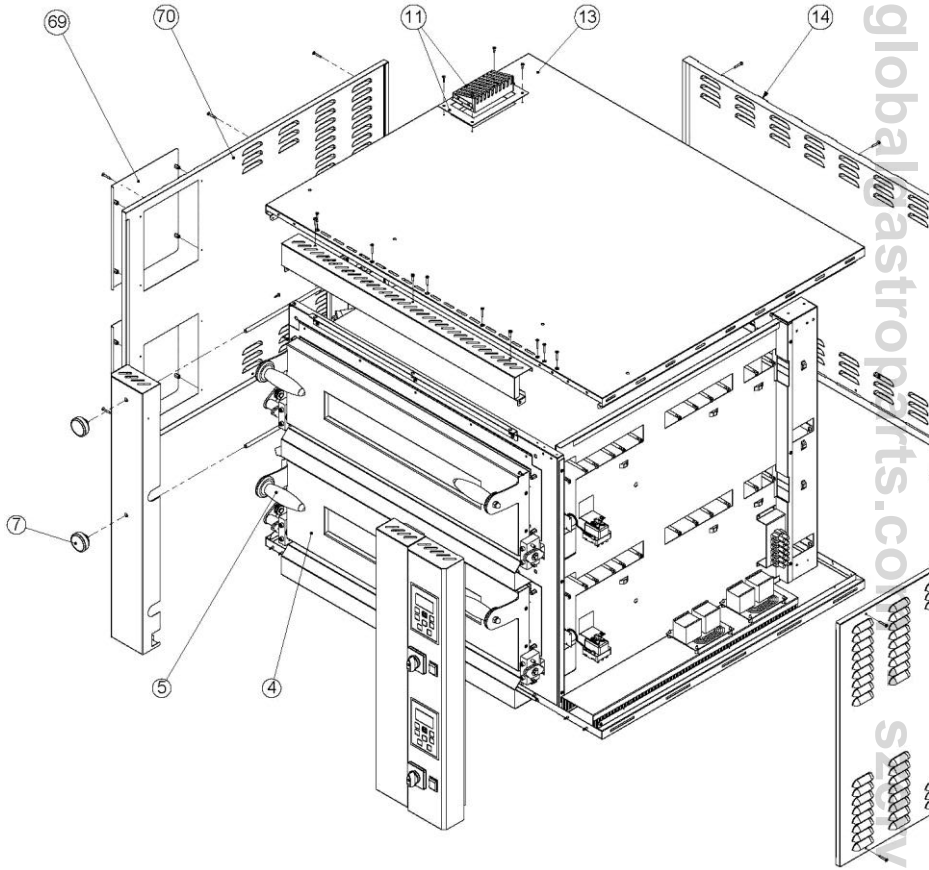

PizzaGroup

**EXPLODED VIEW
MECHANICAL OVENS PYRALIS**

DETTAGLIO B
SCALA 1 : 2

**M4_ P08PY10001; MS4_ P08PY10002;
D4_ P08PY12001; DS4_ P08PY13001**

Pos.	Code	Description
4	S35FN64005	Porta completa forno Pyralis 4÷6÷8÷12
4.1	S66PT64001	Assieme porta Pyralis 4÷6÷8÷12
4.2	A00PT61002	Lastra vetroceramica Professional
4.3	S66CG64002	Assieme controporta forno Pyralis 4÷6÷8÷12
4.4	A94NC00006	Nastro in fibra di vetro bianco con adesivo 6X2 mm
5	S66MG64001	Assieme maniglia porta forni Pyralis-Master-Professional
7	A90MA65010	Volantino a lobi ELK45_B_C6 M8
10	S40LT58003	Pannello laterale forno Logic Plus Line÷Pyralis 4-6L
11	S41CU58001 S66CF63001	Placca per coperchio camino Pyralis Assieme coperchio camino Classic÷Professional÷Prime Plus
13	S32FN20001	Coperchio superiore Logic Plus Line÷Pyralis 4÷8
14	S40PS58001	Pannello posteriore Logic Line Plus 4-6
16	A86EL48001	Attacco equipotenziale (OBO.T5012+OBO.5016M5)
17	A87IL72005	LAMPADA SPIA TRASPARENTE 380 V, LUNGHEZZA CAVO 200mm ENTRY (COMPRESO CAPPUCCIO)
18	A86EL47003 A86EL46004	Dado per pressacavo OBO 106 PG 11 Pressacavo OBO 106 PG 21
19	S73FN55004	MANOPOLA TERMOSTATO AP10 FORNO PIZZAGROUP (°C)
21	A88TC83001	TERMOMETRO Ø 60 Tar. 0÷500° C (ENTRY)
22	A88SO79004	Sonda TCJB154V8.5 IND diam.4x150mm L=0.85mt
23	A95FA65003	Tavella forata 700x350x22 Professional 4÷6L÷8÷12L
24	A95OO65008	Tavella 350x700x14
25	A94NC00004	Corda Classic-Prof 4-6-8-12
26	A87RZ65054	Resistenza 400 W 230 V
28	A87CX62006	MORSETTIERA PA220FV 12 POLI 16sqmm 750V-76A
29	-----	-----
30	A86PQ42002	Diastanziale plastica CF06H4080-1810
31	A88SE81001	SCHEDA TELERUTTORI "SIPREM"
32	A87RZ65006	Resistenza 700 W 230 V forno Professional 4÷6L÷8÷12L
33	A88TX77004	Termostato di sicurezza unipolare
34	A87AZ69011	MASCHERINA GIOVENZANA 48x48 GRIGIO/NERO INT. 32A
35	A88TX77005	TERMOSTATO UNIPOLARE EGO PER FORNI 470° BULBO 163 mm
37	A88CY79003	ESPANSIONE BUZZER CON CAVO L=20 cm (Cod. CT1TS0020000)
38	A86ME26007	Rondella Ø 6.4 DIN 9021
39	A86ME25013	Dado autofrenante M6 DIN 980 V
40	A86ME24015	Vite a testa esagonale DIN 933 M6x20
41	S42FE64001	Linguetta fissaggio molla Logic Plus Line÷Pyralis
42	S74ML63002	Rotella rotazione molla Professional Release 2011