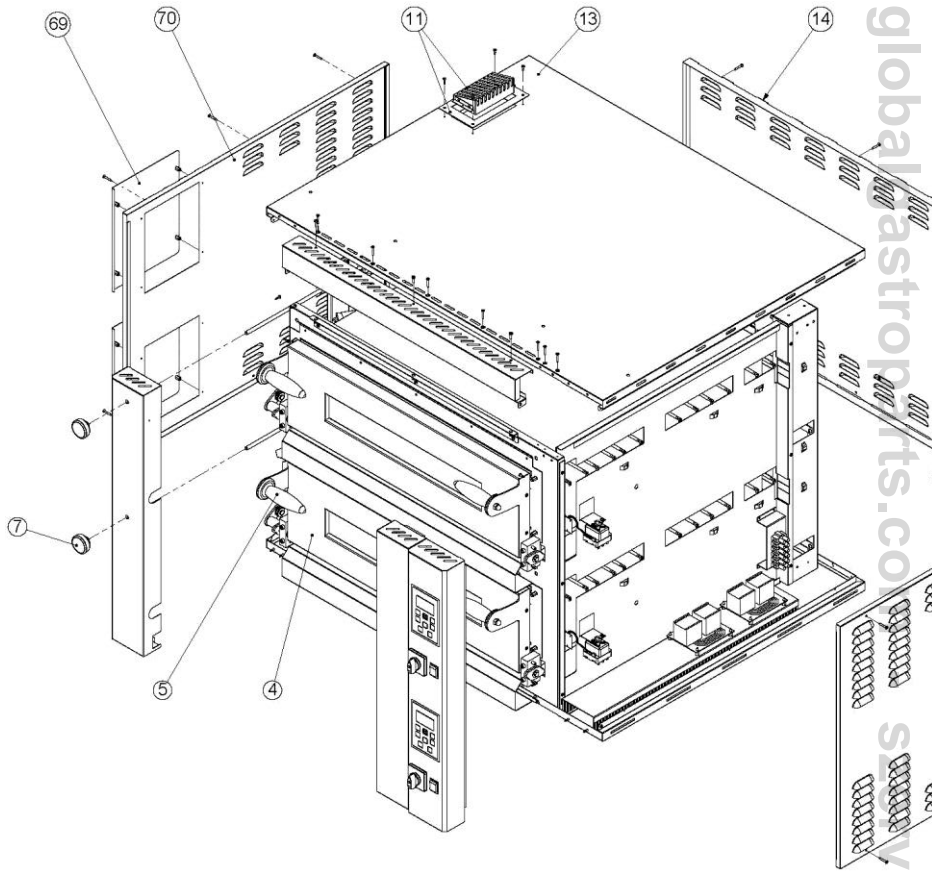

PizzaGroup

**EXPLODED VIEW
DIGITAL OVENS PYRALIS**

DETTAGLIO B
SCALA 1 : 2

**M4_ P08PY10001; MS4_ P08PY10002;
D4_ P08PY12001; DS4_ P08PY13001**

Pos.	Code	Description
4	S35FN64005	Porta completa forno Pyralis 4÷6÷8÷12
4.1	S66PT64001	Assieme porta Pyralis 4÷6÷8÷12
4.2	A00PT61002	Lastra vetroceramica Professional
4.3	S66CG64002	Assieme controporta forno Pyralis 4÷6÷8÷12
4.4	A94NC00006	Nastro in fibra di vetro bianco con adesivo 6X2 mm
5	S66MG64001	Assieme maniglia porta forni Pyralis-Master-Professional
7	A90MA65010	Volantino a lobi ELK45_B_C6 M8
10	S40LT58003	Pannello laterale forno Logic Plus Line÷Pyralis 4-6L
11	S41CU58001 S66CF63001	Placca per coperchio camino Pyralis Assieme coperchio camino Classic÷Professional÷Prime Plus
13	S32FN20001	Coperchio superiore Logic Plus Line÷Pyralis 4÷8
14	S40PS58001	Pannello posteriore Logic Line Plus 4-6
16	A86EL48001	Attacco equipotenziale (OBO.T5012+OBO.5016M5)
17	A87IL72005	LAMPADA SPIA TRASPARENTE 380 V, LUNGHEZZA CAVO 200mm ENTRY (COMPRESO CAPPUCCIO)
18	A86EL47003 A86EL46004	Dado per pressacavo OBO 106 PG 11 Pressacavo OBO 106 PG 21
19	S73FN55004	MANOPOLA TERMOSTATO AP10 FORNO PIZZAGROUP (°C)
21	A88TC83001	TERMOMETRO Ø 60 Tar. 0÷500° C (ENTRY)
22	A88SO79004	Sonda TCJB154V8.5 IND diam.4x150mm L=0.85mt
23	A95FA65003	Tavella forata 700x350x22 Professional 4÷6L÷8÷12L
24	A95OO65008	Tavella 350x700x14
25	A94NC00004	Corda Classic-Prof 4-6-8-12
26	A87RZ65054	Resistenza 400 W 230 V
28	A87CX62006	MORSETTIERA PA220FV 12 POLI 16sqmm 750V-76A
29	-----	-----
30	A86PQ42002	Diastanziale plastica CF06H4080-1810
31	A88SE81001	SCHEDA TELERUTTORI "SIPREM"
32	A87RZ65006	Resistenza 700 W 230 V forno Professional 4÷6L÷8÷12L
33	A88TX77004	Termostato di sicurezza unipolare
34	A87AZ69011	MASCHERINA GIOVENZANA 48X48 GRIGIO/NERO INT. 32A
35	A88TX77005	TERMOSTATO UNIPOLARE EGO PER FORNI 470° BULBO 163 mm
37	A88CY79003	ESPANSIONE BUZZER CON CAVO L=20 cm (Cod. CT1TS0020000)
38	A86ME26007	Rondella Ø 6.4 DIN 9021
39	A86ME25013	Dado autofrenante M6 DIN 980 V
40	A86ME24015	Vite a testa esagonale DIN 933 M6x20
41	S42FE64001	Linguetta fissaggio molla Logic Plus Line÷Pyralis
42	S74ML63002	Rotella rotazione molla Professional Release 2011