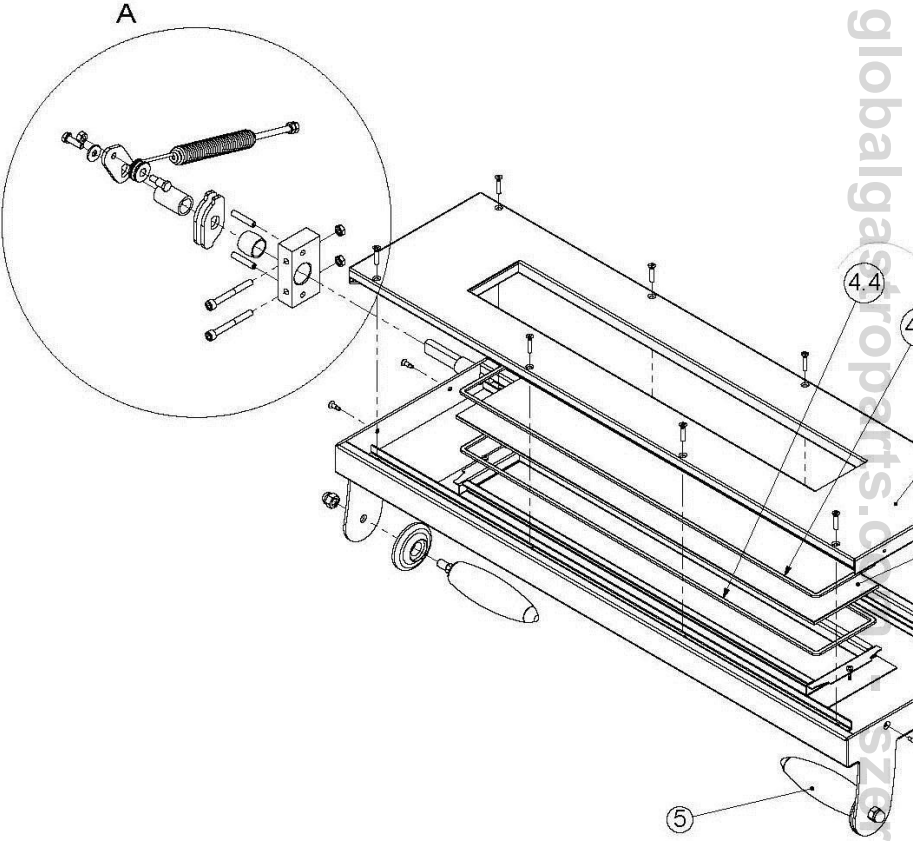

PizzaGroup

**EXPLODED VIEW
DIGITAL OVENS PYRALIS**

DETTAGLIO B
SCALA 1 : 2

**M4_ P08PY10001; MS4_ P08PY10002;
D4_ P08PY12001; DS4_ P08PY13001**

Pos.	Code	Description
4	S35FN64005	Porta completa forno Pyralis 4÷6÷8÷12
4.1	S66PT64001	Assieme porta Pyralis 4÷6÷8÷12
4.2	A00PT61002	Lastra vetroceramica Professional
4.3	S66CG64002	Assieme controporta forno Pyralis 4÷6÷8÷12
4.4	A94NC00006	Nastro in fibra di vetro bianco con adesivo 6X2 mm
5	S66MG64001	Assieme maniglia porta forni Pyralis-Master-Professional
7	A90MA65010	Volantino a lobi ELK45_B_C6 M8
10	S40LT58003	Pannello laterale forno Logic Plus Line÷Pyralis 4-6L
11	S41CU58001 S66CF63001	Placca per coperchio camino Pyralis Assieme coperchio camino Classic÷Professional÷Prime Plus
13	S32FN20001	Coperchio superiore Logic Plus Line÷Pyralis 4÷8
14	S40PS58001	Pannello posteriore Logic Line Plus 4-6
16	A86EL48001	Attacco equipotenziale (OBO.T5012+OBO.5016M5)
17	A87IL72005	LAMPADA SPIA TRASPARENTE 380 V, LUNGHEZZA CAVO 200mm ENTRY (COMPRESO CAPPUCCIO)
18	A86EL47003 A86EL46004	Dado per pressacavo OBO 106 PG 11 Pressacavo OBO 106 PG 21
19	S73FN55004	MANOPOLA TERMOSTATO AP10 FORNO PIZZAGROUP (°C)
21	A88TC83001	TERMOMETRO Ø 60 Tar. 0÷500° C (ENTRY)
22	A88SO79004	Sonda TCJB154V8.5 IND diam.4x150mm L=0.85mt
23	A95FA65003	Tavella forata 700x350x22 Professional 4÷6L÷8÷12L
24	A95OO65008	Tavella 350x700x14
25	A94NC00004	Corda Classic-Prof 4-6-8-12
26	A87RZ65054	Resistenza 400 W 230 V
28	A87CX62006	MORSETTIERA PA220FV 12 POLI 16sqmm 750V-76A
29	-----	-----
30	A86PQ42002	Diastanziale plastica CF06H4080-1810
31	A88SE81001	SCHEDA TELERUTTORI "SIPREM"
32	A87RZ65006	Resistenza 700 W 230 V forno Professional 4÷6L÷8÷12L
33	A88TX77004	Termostato di sicurezza unipolare
34	A87AZ69011	MASCHERINA GIOVENZANA 48X48 GRIGIO/NERO INT. 32A
35	A88TX77005	TERMOSTATO UNIPOLARE EGO PER FORNI 470° BULBO 163 mm
37	A88CY79003	ESPANSIONE BUZZER CON CAVO L=20 cm (Cod. CT1TS0020000)
38	A86ME26007	Rondella Ø 6.4 DIN 9021
39	A86ME25013	Dado autofrenante M6 DIN 980 V
40	A86ME24015	Vite a testa esagonale DIN 933 M6x20
41	S42FE64001	Linguetta fissaggio molla Logic Plus Line÷Pyralis
42	S74ML63002	Rotella rotazione molla Professional Release 2011