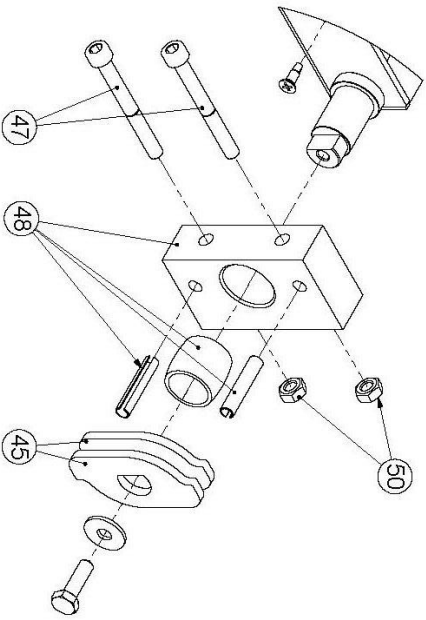

PizzaGroup

**EXPLODED VIEW
MECHANICAL OVENS PYRALIS**

DETTAGLIO B
SCALA 1 : 2

**M4_ P08PY10001; MS4_ P08PY10002;
D4_ P08PY12001; DS4_ P08PY13001**

Pos.	Code	Description
4	S35FN64005	Porta completa forno Pyralis 4÷6÷8÷12
4.1	S66PT64001	Assieme porta Pyralis 4÷6÷8÷12
4.2	A00PT61002	Lastra vetroceramica Professional
4.3	S66CG64002	Assieme controporta forno Pyralis 4÷6÷8÷12
4.4	A94NC00006	Nastro in fibra di vetro bianco con adesivo 6X2 mm
5	S66MG64001	Assieme maniglia porta forni Pyralis-Master-Professional
7	A90MA65010	Volantino a lobi ELK45_B_C6 M8
10	S40LT58003	Pannello laterale forno Logic Plus Line÷Pyralis 4-6L
11	S41CU58001 S66CF63001	Placca per coperchio camino Pyralis Assieme coperchio camino Classic÷Professional÷Prime Plus
13	S32FN20001	Coperchio superiore Logic Plus Line÷Pyralis 4÷8
14	S40PS58001	Pannello posteriore Logic Line Plus 4-6
16	A86EL48001	Attacco equipotenziale (OBO.T5012+OBO.5016M5)
17	A87IL72005	LAMPADA SPIA TRASPARENTE 380 V, LUNGHEZZA CAVO 200mm ENTRY (COMPRESO CAPPUCCIO)
18	A86EL47003 A86EL46004	Dado per pressacavo OBO 106 PG 11 Pressacavo OBO 106 PG 21
19	S73FN55004	MANOPOLA TERMOSTATO AP10 FORNO PIZZAGROUP (°C)
21	A88TC83001	TERMOMETRO Ø 60 Tar. 0÷500° C (ENTRY)
22	A88SO79004	Sonda TCJB154V8.5 IND diam.4x150mm L=0.85mt
23	A95FA65003	Tavella forata 700x350x22 Professional 4÷6L÷8÷12L
24	A95OO65008	Tavella 350x700x14
25	A94NC00004	Corda Classic-Prof 4-6-8-12
26	A87RZ65054	Resistenza 400 W 230 V
28	A87CX62006	MORSETTIERA PA220FV 12 POLI 16sqmm 750V-76A
29	-----	-----
30	A86PQ42002	Diastanziale plastica CF06H4080-1810
31	A88SE81001	SCHEDA TELERUTTORI "SIPREM"
32	A87RZ65006	Resistenza 700 W 230 V forno Professional 4÷6L÷8÷12L
33	A88TX77004	Termostato di sicurezza unipolare
34	A87AZ69011	MASCHERINA GIOVENZANA 48x48 GRIGIO/NERO INT. 32A
35	A88TX77005	TERMOSTATO UNIPOLARE EGO PER FORNI 470° BULBO 163 mm
37	A88CY79003	ESPANSIONE BUZZER CON CAVO L=20 cm (Cod. CT1TS0020000)
38	A86ME26007	Rondella Ø 6.4 DIN 9021
39	A86ME25013	Dado autofrenante M6 DIN 980 V
40	A86ME24015	Vite a testa esagonale DIN 933 M6x20
41	S42FE64001	Linguetta fissaggio molla Logic Plus Line÷Pyralis
42	S74ML63002	Rotella rotazione molla Professional Release 2011