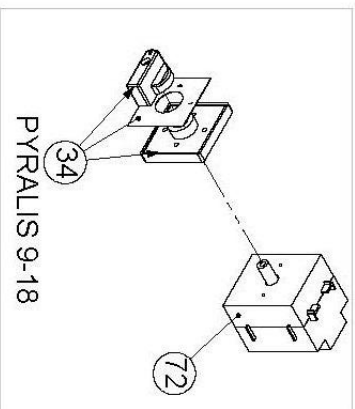

PizzaGroup

**EXPLODED VIEW
MECHANICAL OVENS PYRALIS**

DETTAGLIO B
SCALA 1 : 2

**M4_ P08PY10001; MS4_ P08PY10002;
D4_ P08PY12001; DS4_ P08PY13001**

Pos.	Code	Description
4	S35FN64005	Porta completa forno Pyralis 4÷6÷8÷12
4.1	S66PT64001	Assieme porta Pyralis 4÷6÷8÷12
4.2	A00PT61002	Lastra vetroceramica Professional
4.3	S66CG64002	Assieme controporta forno Pyralis 4÷6÷8÷12
4.4	A94NC00006	Nastro in fibra di vetro bianco con adesivo 6X2 mm
5	S66MG64001	Assieme maniglia porta forni Pyralis-Master-Professional
7	A90MA65010	Volantino a lobi ELK45_B_C6 M8
10	S40LT58003	Pannello laterale forno Logic Plus Line÷Pyralis 4-6L
11	S41CU58001 S66CF63001	Placca per coperchio camino Pyralis Assieme coperchio camino Classic÷Professional÷Prime Plus
13	S32FN20001	Coperchio superiore Logic Plus Line÷Pyralis 4÷8
14	S40PS58001	Pannello posteriore Logic Line Plus 4-6
16	A86EL48001	Attacco equipotenziale (OBO.T5012+OBO.5016M5)
17	A87IL72005	LAMPADA SPIA TRASPARENTE 380 V, LUNGHEZZA CAVO 200mm ENTRY (COMPRESO CAPPUCCIO)
18	A86EL47003 A86EL46004	Dado per pressacavo OBO 106 PG 11 Pressacavo OBO 106 PG 21
19	S73FN55004	MANOPOLA TERMOSTATO AP10 FORNO PIZZAGROUP (°C)
21	A88TC83001	TERMOMETRO Ø 60 Tar. 0÷500° C (ENTRY)
22	A88SO79004	Sonda TCJB154V8.5 IND diam.4x150mm L=0.85mt
23	A95FA65003	Tavella forata 700x350x22 Professional 4÷6L÷8÷12L
24	A95OO65008	Tavella 350x700x14
25	A94NC00004	Corda Classic-Prof 4-6-8-12
26	A87RZ65054	Resistenza 400 W 230 V
28	A87CX62006	MORSETTIERA PA220FV 12 POLI 16sqmm 750V-76A
29	-----	-----
30	A86PQ42002	Diastanziale plastica CF06H4080-1810
31	A88SE81001	SCHEDA TELERUTTORI "SIPREM"
32	A87RZ65006	Resistenza 700 W 230 V forno Professional 4÷6L÷8÷12L
33	A88TX77004	Termostato di sicurezza unipolare
34	A87AZ69011	MASCHERINA GIOVENZANA 48x48 GRIGIO/NERO INT. 32A
35	A88TX77005	TERMOSTATO UNIPOLARE EGO PER FORNI 470° BULBO 163 mm
37	A88CY79003	ESPANSIONE BUZZER CON CAVO L=20 cm (Cod. CT1TS0020000)
38	A86ME26007	Rondella Ø 6.4 DIN 9021
39	A86ME25013	Dado autofrenante M6 DIN 980 V
40	A86ME24015	Vite a testa esagonale DIN 933 M6x20
41	S42FE64001	Linguetta fissaggio molla Logic Plus Line÷Pyralis
42	S74ML63002	Rotella rotazione molla Professional Release 2011