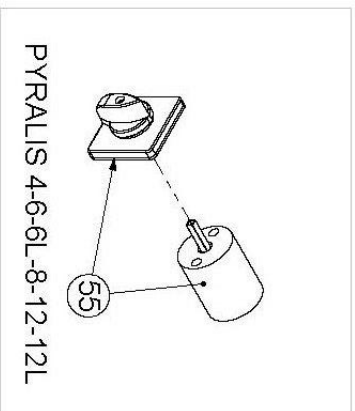

PizzaGroup

**EXPLODED VIEW
MECHANICAL OVENS PYRALIS**

DETTAGLIO B
SCALA 1 : 2

**M4_ P08PY10001; MS4_ P08PY10002;
D4_ P08PY12001; DS4_ P08PY13001**

Pos.	Code	Description
4	S35FN64005	Porta completa forno Pyralis 4÷6÷8÷12
4.1	S66PT64001	Assieme porta Pyralis 4÷6÷8÷12
4.2	A00PT61002	Lastra vetroceramica Professional
4.3	S66CG64002	Assieme controporta forno Pyralis 4÷6÷8÷12
4.4	A94NC00006	Nastro in fibra di vetro bianco con adesivo 6X2 mm
5	S66MG64001	Assieme maniglia porta forni Pyralis-Master-Professional
7	A90MA65010	Volantino a lobi ELK45_B_C6 M8
10	S40LT58003	Pannello laterale forno Logic Plus Line÷Pyralis 4-6L
11	S41CU58001 S66CF63001	Placca per coperchio camino Pyralis Assieme coperchio camino Classic÷Professional÷Prime Plus
13	S32FN20001	Coperchio superiore Logic Plus Line÷Pyralis 4÷8
14	S40PS58001	Pannello posteriore Logic Line Plus 4-6
16	A86EL48001	Attacco equipotenziale (OBO.T5012+OBO.5016M5)
17	A87IL72005	LAMPADA SPIA TRASPARENTE 380 V, LUNGHEZZA CAVO 200mm ENTRY (COMPRESO CAPPUCCIO)
18	A86EL47003 A86EL46004	Dado per pressacavo OBO 106 PG 11 Pressacavo OBO 106 PG 21
19	S73FN55004	MANOPOLA TERMOSTATO AP10 FORNO PIZZAGROUP (°C)
21	A88TC83001	TERMOMETRO Ø 60 Tar. 0÷500° C (ENTRY)
22	A88SO79004	Sonda TCJB154V8.5 IND diam.4x150mm L=0.85mt
23	A95FA65003	Tavella forata 700x350x22 Professional 4÷6L÷8÷12L
24	A95OO65008	Tavella 350x700x14
25	A94NC00004	Corda Classic-Prof 4-6-8-12
26	A87RZ65054	Resistenza 400 W 230 V
28	A87CX62006	MORSETTIERA PA220FV 12 POLI 16sqmm 750V-76A
29	-----	-----
30	A86PQ42002	Diastanziale plastica CF06H4080-1810
31	A88SE81001	SCHEDA TELERUTTORI "SIPREM"
32	A87RZ65006	Resistenza 700 W 230 V forno Professional 4÷6L÷8÷12L
33	A88TX77004	Termostato di sicurezza unipolare
34	A87AZ69011	MASCHERINA GIOVENZANA 48x48 GRIGIO/NERO INT. 32A
35	A88TX77005	TERMOSTATO UNIPOLARE EGO PER FORNI 470° BULBO 163 mm
37	A88CY79003	ESPANSIONE BUZZER CON CAVO L=20 cm (Cod. CT1TS0020000)
38	A86ME26007	Rondella Ø 6.4 DIN 9021
39	A86ME25013	Dado autofrenante M6 DIN 980 V
40	A86ME24015	Vite a testa esagonale DIN 933 M6x20
41	S42FE64001	Linguetta fissaggio molla Logic Plus Line÷Pyralis
42	S74ML63002	Rotella rotazione molla Professional Release 2011