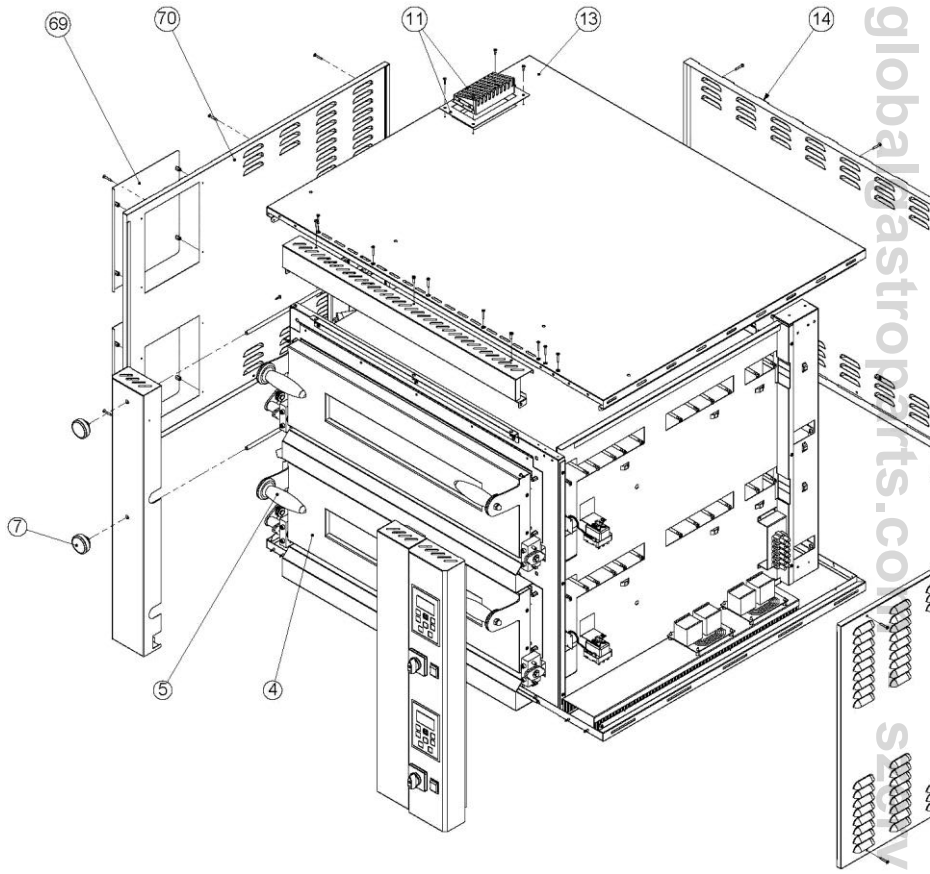

PizzaGroup

**EXPLODED VIEW
MECHANICAL OVENS PYRALIS**

DETTAGLIO B
SCALA 1 : 2

**M4_ P08PY10001; MS4_ P08PY10002;
D4_ P08PY12001; DS4_ P08PY13001**

Pos.	Code	Description
4	S35FN64005	Porta completa forno Pyralis 4÷6÷8÷12
4.1	S66PT64001	Assieme porta Pyralis 4÷6÷8÷12
4.2	A00PT61002	Lastra vetroceramica Professional
4.3	S66CG64002	Assieme controporta forno Pyralis 4÷6÷8÷12
4.4	A94NC00006	Nastro in fibra di vetro bianco con adesivo 6X2 mm
5	S66MG64001	Assieme maniglia porta forni Pyralis-Master-Professional
7	A90MA65010	Volantino a lobi ELK45_B_C6 M8
10	S40LT58003	Pannello laterale forno Logic Plus Line÷Pyralis 4-6L
11	S41CU58001 S66CF63001	Placca per coperchio camino Pyralis Assieme coperchio camino Classic÷Professional÷Prime Plus
13	S32FN20001	Coperchio superiore Logic Plus Line÷Pyralis 4÷8
14	S40PS58001	Pannello posteriore Logic Line Plus 4-6
16	A86EL48001	Attacco equipotenziale (OBO.T5012+OBO.5016M5)
17	A87IL72005	LAMPADA SPIA TRASPARENTE 380 V, LUNGHEZZA CAVO 200mm ENTRY (COMPRESO CAPPUCCIO)
18	A86EL47003 A86EL46004	Dado per pressacavo OBO 106 PG 11 Pressacavo OBO 106 PG 21
19	S73FN55004	MANOPOLA TERMOSTATO AP10 FORNO PIZZAGROUP (°C)
21	A88TC83001	TERMOMETRO Ø 60 Tar. 0÷500° C (ENTRY)
22	A88SO79004	Sonda TCJB154V8.5 IND diam.4x150mm L=0.85mt
23	A95FA65003	Tavella forata 700x350x22 Professional 4÷6L÷8÷12L
24	A95OO65008	Tavella 350x700x14
25	A94NC00004	Corda Classic-Prof 4-6-8-12
26	A87RZ65054	Resistenza 400 W 230 V
28	A87CX62006	MORSETTIERA PA220FV 12 POLI 16sqmm 750V-76A
29	-----	-----
30	A86PQ42002	Diastanziale plastica CF06H4080-1810
31	A88SE81001	SCHEDA TELERUTTORI "SIPREM"
32	A87RZ65006	Resistenza 700 W 230 V forno Professional 4÷6L÷8÷12L
33	A88TX77004	Termostato di sicurezza unipolare
34	A87AZ69011	MASCHERINA GIOVENZANA 48x48 GRIGIO/NERO INT. 32A
35	A88TX77005	TERMOSTATO UNIPOLARE EGO PER FORNI 470° BULBO 163 mm
37	A88CY79003	ESPANSIONE BUZZER CON CAVO L=20 cm (Cod. CT1TS0020000)
38	A86ME26007	Rondella Ø 6.4 DIN 9021
39	A86ME25013	Dado autofrenante M6 DIN 980 V
40	A86ME24015	Vite a testa esagonale DIN 933 M6x20
41	S42FE64001	Linguetta fissaggio molla Logic Plus Line÷Pyralis
42	S74ML63002	Rotella rotazione molla Professional Release 2011