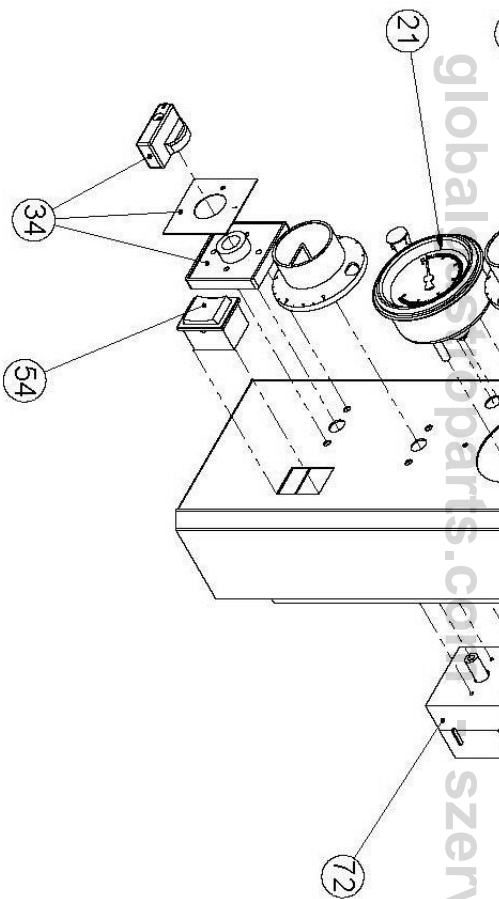

PizzaGroup

**EXPLODED VIEW
MECHANICAL OVENS PYRALIS**

DETTAGLIO B
SCALA 1 : 2

**M4_ P08PY10001; MS4_ P08PY10002;
D4_ P08PY12001; DS4_ P08PY13001**

Pos.	Code	Description
4	S35FN64005	Porta completa forno Pyralis 4÷6÷8÷12
4.1	S66PT64001	Assieme porta Pyralis 4÷6÷8÷12
4.2	A00PT61002	Lastra vetroceramica Professional
4.3	S66CG64002	Assieme controporta forno Pyralis 4÷6÷8÷12
4.4	A94NC00006	Nastro in fibra di vetro bianco con adesivo 6X2 mm
5	S66MG64001	Assieme maniglia porta forni Pyralis-Master-Professional
7	A90MA65010	Volantino a lobi ELK45_B_C6 M8
10	S40LT58003	Pannello laterale forno Logic Plus Line÷Pyralis 4-6L
11	S41CU58001 S66CF63001	Placca per coperchio camino Pyralis Assieme coperchio camino Classic÷Professional÷Prime Plus
13	S32FN20001	Coperchio superiore Logic Plus Line÷Pyralis 4÷8
14	S40PS58001	Pannello posteriore Logic Line Plus 4-6
16	A86EL48001	Attacco equipotenziale (OBO.T5012+OBO.5016M5)
17	A87IL72005	LAMPADA SPIA TRASPARENTE 380 V, LUNGHEZZA CAVO 200mm ENTRY (COMPRESO CAPPUCCIO)
18	A86EL47003 A86EL46004	Dado per pressacavo OBO 106 PG 11 Pressacavo OBO 106 PG 21
19	S73FN55004	MANOPOLA TERMOSTATO AP10 FORNO PIZZAGROUP (°C)
21	A88TC83001	TERMOMETRO Ø 60 Tar. 0÷500° C (ENTRY)
22	A88SO79004	Sonda TCJB154V8.5 IND diam.4x150mm L=0.85mt
23	A95FA65003	Tavella forata 700x350x22 Professional 4÷6L÷8÷12L
24	A95OO65008	Tavella 350x700x14
25	A94NC00004	Corda Classic-Prof 4-6-8-12
26	A87RZ65054	Resistenza 400 W 230 V
28	A87CX62006	MORSETTIERA PA220FV 12 POLI 16sqmm 750V-76A
29	-----	-----
30	A86PQ42002	Diastanziale plastica CF06H4080-1810
31	A88SE81001	SCHEDA TELERUTTORI "SIPREM"
32	A87RZ65006	Resistenza 700 W 230 V forno Professional 4÷6L÷8÷12L
33	A88TX77004	Termostato di sicurezza unipolare
34	A87AZ69011	MASCHERINA GIOVENZANA 48x48 GRIGIO/NERO INT. 32A
35	A88TX77005	TERMOSTATO UNIPOLARE EGO PER FORNI 470° BULBO 163 mm
37	A88CY79003	ESPANSIONE BUZZER CON CAVO L=20 cm (Cod. CT1TS0020000)
38	A86ME26007	Rondella Ø 6.4 DIN 9021
39	A86ME25013	Dado autofrenante M6 DIN 980 V
40	A86ME24015	Vite a testa esagonale DIN 933 M6x20
41	S42FE64001	Linguetta fissaggio molla Logic Plus Line÷Pyralis
42	S74ML63002	Rotella rotazione molla Professional Release 2011