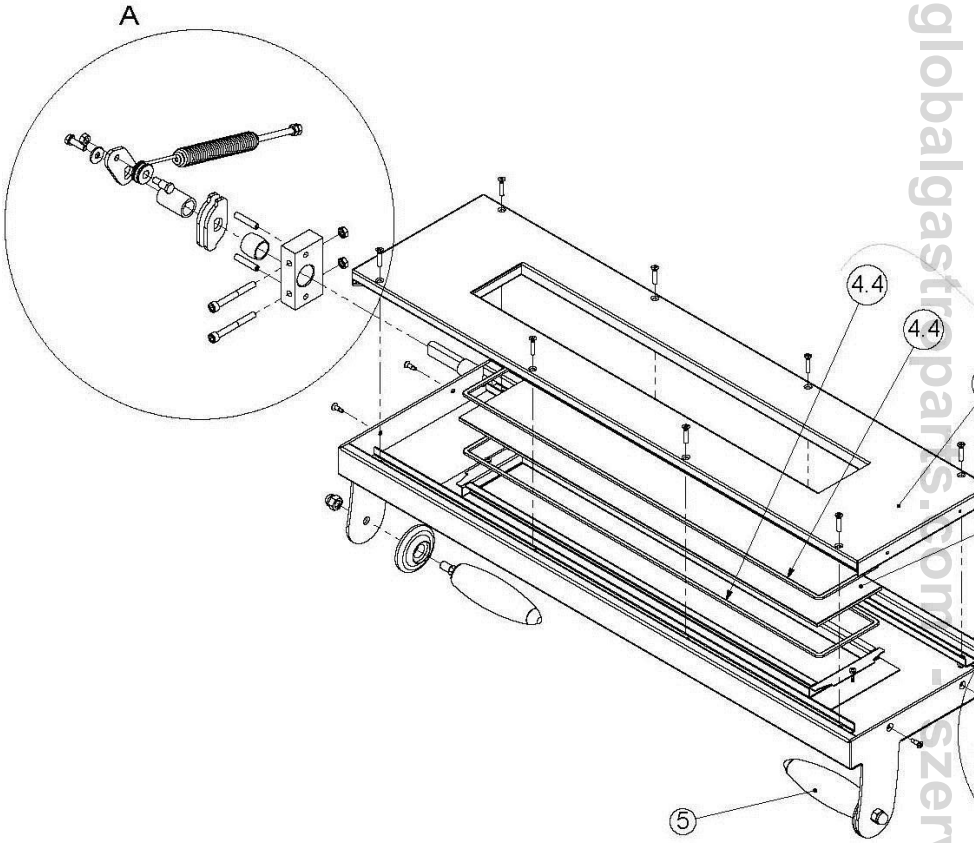

PizzaGroup

**EXPLODED VIEW
MECHANICAL OVENS PYRALIS**

DETTAGLIO B
SCALA 1 : 2

**M4_ P08PY10001; MS4_ P08PY10002;
D4_ P08PY12001; DS4_ P08PY13001**

Pos.	Code	Description
4	S35FN64005	Porta completa forno Pyralis 4÷6÷8÷12
4.1	S66PT64001	Assieme porta Pyralis 4÷6÷8÷12
4.2	A00PT61002	Lastra vetroceramica Professional
4.3	S66CG64002	Assieme controporta forno Pyralis 4÷6÷8÷12
4.4	A94NC00006	Nastro in fibra di vetro bianco con adesivo 6X2 mm
5	S66MG64001	Assieme maniglia porta forni Pyralis-Master-Professional
7	A90MA65010	Volantino a lobi ELK45_B_C6 M8
10	S40LT58003	Pannello laterale forno Logic Plus Line÷Pyralis 4-6L
11	S41CU58001 S66CF63001	Placca per coperchio camino Pyralis Assieme coperchio camino Classic÷Professional÷Prime Plus
13	S32FN20001	Coperchio superiore Logic Plus Line÷Pyralis 4÷8
14	S40PS58001	Pannello posteriore Logic Line Plus 4-6
16	A86EL48001	Attacco equipotenziale (OBO.T5012+OBO.5016M5)
17	A87IL72005	LAMPADA SPIA TRASPARENTE 380 V, LUNGHEZZA CAVO 200mm ENTRY (COMPRESO CAPPUCCIO)
18	A86EL47003 A86EL46004	Dado per pressacavo OBO 106 PG 11 Pressacavo OBO 106 PG 21
19	S73FN55004	MANOPOLA TERMOSTATO AP10 FORNO PIZZAGROUP (°C)
21	A88TC83001	TERMOMETRO Ø 60 Tar. 0÷500° C (ENTRY)
22	A88SO79004	Sonda TCJB154V8.5 IND diam.4x150mm L=0.85mt
23	A95FA65003	Tavella forata 700x350x22 Professional 4÷6L÷8÷12L
24	A95OO65008	Tavella 350x700x14
25	A94NC00004	Corda Classic-Prof 4-6-8-12
26	A87RZ65054	Resistenza 400 W 230 V
28	A87CX62006	MORSETTIERA PA220FV 12 POLI 16sqmm 750V-76A
29	-----	-----
30	A86PQ42002	Diastanziale plastica CF06H4080-1810
31	A88SE81001	SCHEDA TELERUTTORI "SIPREM"
32	A87RZ65006	Resistenza 700 W 230 V forno Professional 4÷6L÷8÷12L
33	A88TX77004	Termostato di sicurezza unipolare
34	A87AZ69011	MASCHERINA GIOVENZANA 48x48 GRIGIO/NERO INT. 32A
35	A88TX77005	TERMOSTATO UNIPOLARE EGO PER FORNI 470° BULBO 163 mm
37	A88CY79003	ESPANSIONE BUZZER CON CAVO L=20 cm (Cod. CT1TS0020000)
38	A86ME26007	Rondella Ø 6.4 DIN 9021
39	A86ME25013	Dado autofrenante M6 DIN 980 V
40	A86ME24015	Vite a testa esagonale DIN 933 M6x20
41	S42FE64001	Linguetta fissaggio molla Logic Plus Line÷Pyralis
42	S74ML63002	Rotella rotazione molla Professional Release 2011