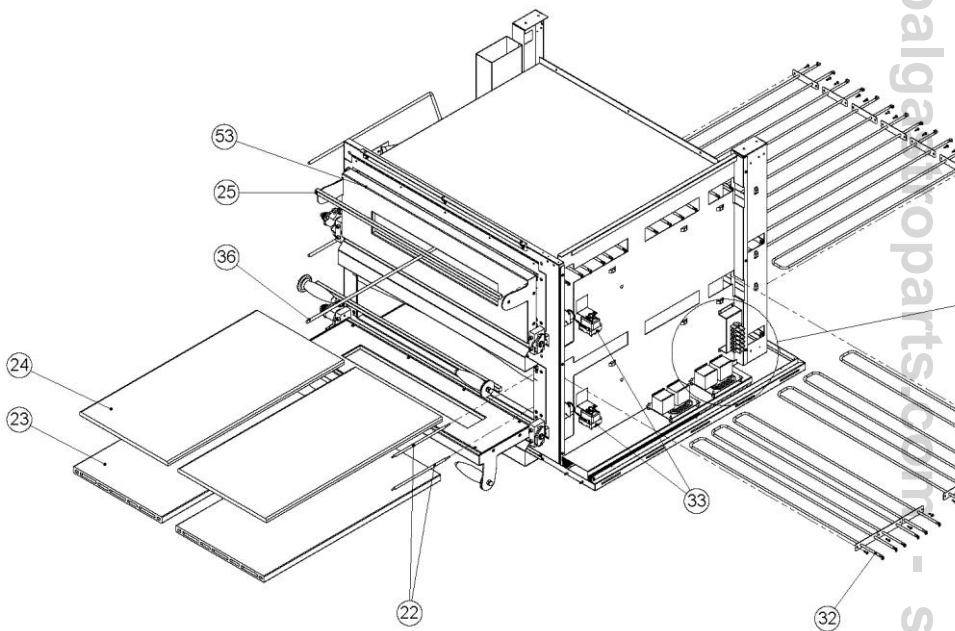

PizzaGroup

**EXPLODED VIEW
MECHANICAL OVENS PYRALIS**

DETTAGLIO B
SCALA 1 : 2

**M4_ P08PY10001; MS4_ P08PY10002;
D4_ P08PY12001; DS4_ P08PY13001**

Pos.	Code	Description
4	S35FN64005	Porta completa forno Pyralis 4÷6÷8÷12
4.1	S66PT64001	Assieme porta Pyralis 4÷6÷8÷12
4.2	A00PT61002	Lastra vetroceramica Professional
4.3	S66CG64002	Assieme controporta forno Pyralis 4÷6÷8÷12
4.4	A94NC00006	Nastro in fibra di vetro bianco con adesivo 6X2 mm
5	S66MG64001	Assieme maniglia porta forni Pyralis-Master-Professional
7	A90MA65010	Volantino a lobi ELK45_B_C6 M8
10	S40LT58003	Pannello laterale forno Logic Plus Line÷Pyralis 4-6L
11	S41CU58001 S66CF63001	Placca per coperchio camino Pyralis Assieme coperchio camino Classic÷Professional÷Prime Plus
13	S32FN20001	Coperchio superiore Logic Plus Line÷Pyralis 4÷8
14	S40PS58001	Pannello posteriore Logic Line Plus 4-6
16	A86EL48001	Attacco equipotenziale (OBO.T5012+OBO.5016M5)
17	A87IL72005	LAMPADA SPIA TRASPARENTE 380 V, LUNGHEZZA CAVO 200mm ENTRY (COMPRESO CAPPUCCIO)
18	A86EL47003 A86EL46004	Dado per pressacavo OBO 106 PG 11 Pressacavo OBO 106 PG 21
19	S73FN55004	MANOPOLA TERMOSTATO AP10 FORNO PIZZAGROUP (°C)
21	A88TC83001	TERMOMETRO Ø 60 Tar. 0÷500° C (ENTRY)
22	A88SO79004	Sonda TCJB154V8.5 IND diam.4x150mm L=0.85mt
23	A95FA65003	Tavella forata 700x350x22 Professional 4÷6L÷8÷12L
24	A95OO65008	Tavella 350x700x14
25	A94NC00004	Corda Classic-Prof 4-6-8-12
26	A87RZ65054	Resistenza 400 W 230 V
28	A87CX62006	MORSETTIERA PA220FV 12 POLI 16sqmm 750V-76A
29	-----	-----
30	A86PQ42002	Diastanziale plastica CF06H4080-1810
31	A88SE81001	SCHEDA TELERUTTORI "SIPREM"
32	A87RZ65006	Resistenza 700 W 230 V forno Professional 4÷6L÷8÷12L
33	A88TX77004	Termostato di sicurezza unipolare
34	A87AZ69011	MASCHERINA GIOVENZANA 48x48 GRIGIO/NERO INT. 32A
35	A88TX77005	TERMOSTATO UNIPOLARE EGO PER FORNI 470° BULBO 163 mm
37	A88CY79003	ESPANSIONE BUZZER CON CAVO L=20 cm (Cod. CT1TS0020000)
38	A86ME26007	Rondella Ø 6.4 DIN 9021
39	A86ME25013	Dado autofrenante M6 DIN 980 V
40	A86ME24015	Vite a testa esagonale DIN 933 M6x20
41	S42FE64001	Linguetta fissaggio molla Logic Plus Line÷Pyralis
42	S74ML63002	Rotella rotazione molla Professional Release 2011