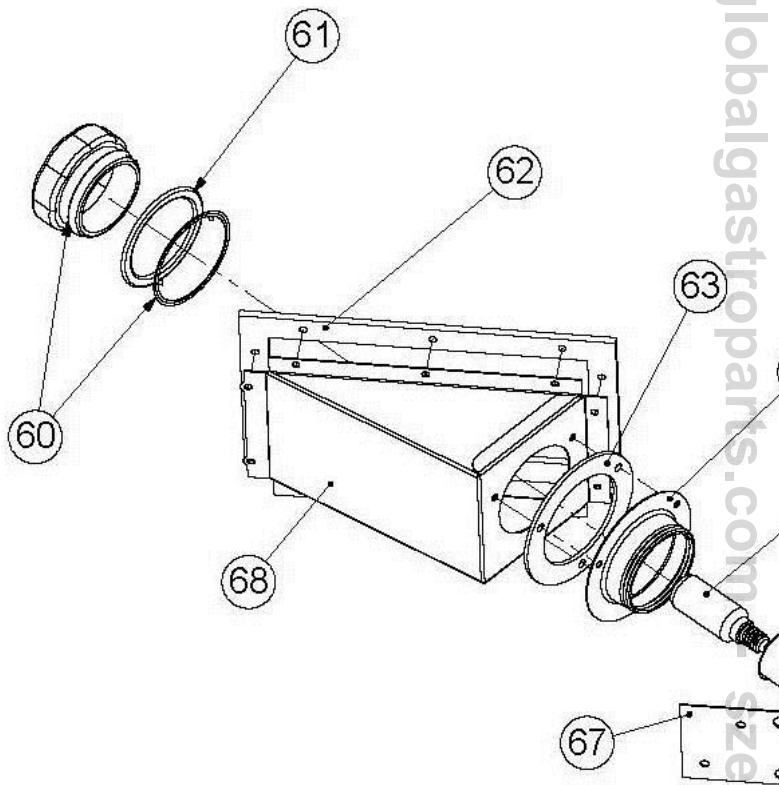

PizzaGroup

**EXPLODED VIEW
MECHANICAL OVENS PYRALIS**

DETTAGLIO B
SCALA 1 : 2

**M4_ P08PY10001; MS4_ P08PY10002;
D4_ P08PY12001; DS4_ P08PY13001**

Pos.	Code	Description
4	S35FN64005	Porta completa forno Pyralis 4÷6÷8÷12
4.1	S66PT64001	Assieme porta Pyralis 4÷6÷8÷12
4.2	A00PT61002	Lastra vetroceramica Professional
4.3	S66CG64002	Assieme controporta forno Pyralis 4÷6÷8÷12
4.4	A94NC00006	Nastro in fibra di vetro bianco con adesivo 6X2 mm
5	S66MG64001	Assieme maniglia porta forni Pyralis-Master-Professional
7	A90MA65010	Volantino a lobi ELK45_B_C6 M8
10	S40LT58003	Pannello laterale forno Logic Plus Line÷Pyralis 4-6L
11	S41CU58001 S66CF63001	Placca per coperchio camino Pyralis Assieme coperchio camino Classic÷Professional÷Prime Plus
13	S32FN20001	Coperchio superiore Logic Plus Line÷Pyralis 4÷8
14	S40PS58001	Pannello posteriore Logic Line Plus 4-6
16	A86EL48001	Attacco equipotenziale (OBO.T5012+OBO.5016M5)
17	A87IL72005	LAMPADA SPIA TRASPARENTE 380 V, LUNGHEZZA CAVO 200mm ENTRY (COMPRESO CAPPUCCIO)
18	A86EL47003 A86EL46004	Dado per pressacavo OBO 106 PG 11 Pressacavo OBO 106 PG 21
19	S73FN55004	MANOPOLA TERMOSTATO AP10 FORNO PIZZAGROUP (°C)
21	A88TC83001	TERMOMETRO Ø 60 Tar. 0÷500° C (ENTRY)
22	A88SO79004	Sonda TCJB154V8.5 IND diam.4x150mm L=0.85mt
23	A95FA65003	Tavella forata 700x350x22 Professional 4÷6L÷8÷12L
24	A95OO65008	Tavella 350x700x14
25	A94NC00004	Corda Classic-Prof 4-6-8-12
26	A87RZ65054	Resistenza 400 W 230 V
28	A87CX62006	MORSETTIERA PA220FV 12 POLI 16sqmm 750V-76A
29	-----	-----
30	A86PQ42002	Diastanziale plastica CF06H4080-1810
31	A88SE81001	SCHEDA TELERUTTORI "SIPREM"
32	A87RZ65006	Resistenza 700 W 230 V forno Professional 4÷6L÷8÷12L
33	A88TX77004	Termostato di sicurezza unipolare
34	A87AZ69011	MASCHERINA GIOVENZANA 48x48 GRIGIO/NERO INT. 32A
35	A88TX77005	TERMOSTATO UNIPOLARE EGO PER FORNI 470° BULBO 163 mm
37	A88CY79003	ESPANSIONE BUZZER CON CAVO L=20 cm (Cod. CT1TS0020000)
38	A86ME26007	Rondella Ø 6.4 DIN 9021
39	A86ME25013	Dado autofrenante M6 DIN 980 V
40	A86ME24015	Vite a testa esagonale DIN 933 M6x20
41	S42FE64001	Linguetta fissaggio molla Logic Plus Line÷Pyralis
42	S74ML63002	Rotella rotazione molla Professional Release 2011