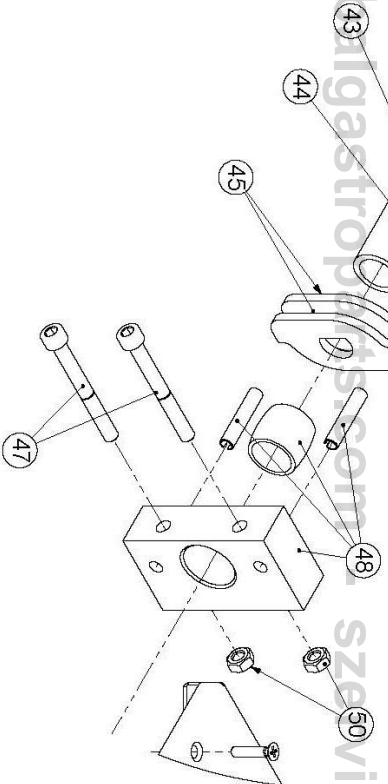

PizzaGroup

**EXPLODED VIEW
MECHANICAL OVENS PYRALIS**

DETTAGLIO B
SCALA 1 : 2

**M4_ P08PY10001; MS4_ P08PY10002;
D4_ P08PY12001; DS4_ P08PY13001**

Pos.	Code	Description
4	S35FN64005	Porta completa forno Pyralis 4÷6÷8÷12
4.1	S66PT64001	Assieme porta Pyralis 4÷6÷8÷12
4.2	A00PT61002	Lastra vetroceramica Professional
4.3	S66CG64002	Assieme controporta forno Pyralis 4÷6÷8÷12
4.4	A94NC00006	Nastro in fibra di vetro bianco con adesivo 6X2 mm
5	S66MG64001	Assieme maniglia porta forni Pyralis-Master-Professional
7	A90MA65010	Volantino a lobi ELK45_B_C6 M8
10	S40LT58003	Pannello laterale forno Logic Plus Line÷Pyralis 4-6L
11	S41CU58001 S66CF63001	Placca per coperchio camino Pyralis Assieme coperchio camino Classic÷Professional÷Prime Plus
13	S32FN20001	Coperchio superiore Logic Plus Line÷Pyralis 4÷8
14	S40PS58001	Pannello posteriore Logic Line Plus 4-6
16	A86EL48001	Attacco equipotenziale (OBO.T5012+OBO.5016M5)
17	A87IL72005	LAMPADA SPIA TRASPARENTE 380 V, LUNGHEZZA CAVO 200mm ENTRY (COMPRESO CAPPUCCIO)
18	A86EL47003 A86EL46004	Dado per pressacavo OBO 106 PG 11 Pressacavo OBO 106 PG 21
19	S73FN55004	MANOPOLA TERMOSTATO AP10 FORNO PIZZAGROUP (°C)
21	A88TC83001	TERMOMETRO Ø 60 Tar. 0÷500° C (ENTRY)
22	A88SO79004	Sonda TCJB154V8.5 IND diam.4x150mm L=0.85mt
23	A95FA65003	Tavella forata 700x350x22 Professional 4÷6L÷8÷12L
24	A95OO65008	Tavella 350x700x14
25	A94NC00004	Corda Classic-Prof 4-6-8-12
26	A87RZ65054	Resistenza 400 W 230 V
28	A87CX62006	MORSETTIERA PA220FV 12 POLI 16sqmm 750V-76A
29	-----	-----
30	A86PQ42002	Diastanziale plastica CF06H4080-1810
31	A88SE81001	SCHEDA TELERUTTORI "SIPREM"
32	A87RZ65006	Resistenza 700 W 230 V forno Professional 4÷6L÷8÷12L
33	A88TX77004	Termostato di sicurezza unipolare
34	A87AZ69011	MASCHERINA GIOVENZANA 48x48 GRIGIO/NERO INT. 32A
35	A88TX77005	TERMOSTATO UNIPOLARE EGO PER FORNI 470° BULBO 163 mm
37	A88CY79003	ESPANSIONE BUZZER CON CAVO L=20 cm (Cod. CT1TS0020000)
38	A86ME26007	Rondella Ø 6.4 DIN 9021
39	A86ME25013	Dado autofrenante M6 DIN 980 V
40	A86ME24015	Vite a testa esagonale DIN 933 M6x20
41	S42FE64001	Linguetta fissaggio molla Logic Plus Line÷Pyralis
42	S74ML63002	Rotella rotazione molla Professional Release 2011