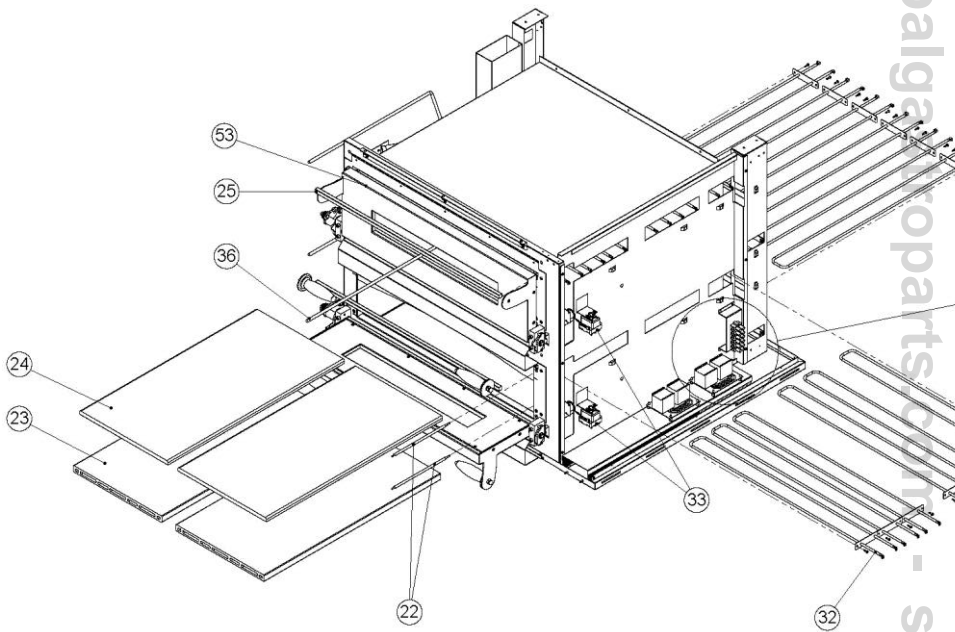

PizzaGroup

**EXPLODED VIEW
MECHANICAL OVENS PYRALIS**

DETTAGLIO B
SCALA 1 : 2

**M4_ P08PY10001; MS4_ P08PY10002;
D4_ P08PY12001; DS4_ P08PY13001**

Pos.	Code	Description
4	S35FN64005	Porta completa forno Pyralis 4÷6÷8÷12
4.1	S66PT64001	Assieme porta Pyralis 4÷6÷8÷12
4.2	A00PT61002	Lastra vetroceramica Professional
4.3	S66CG64002	Assieme controporta forno Pyralis 4÷6÷8÷12
4.4	A94NC00006	Nastro in fibra di vetro bianco con adesivo 6X2 mm
5	S66MG64001	Assieme maniglia porta forni Pyralis-Master-Professional
7	A90MA65010	Volantino a lobi ELK45_B_C6 M8
10	S40LT58003	Pannello laterale forno Logic Plus Line÷Pyralis 4-6L
11	S41CU58001 S66CF63001	Placca per coperchio camino Pyralis Assieme coperchio camino Classic÷Professional÷Prime Plus
13	S32FN20001	Coperchio superiore Logic Plus Line÷Pyralis 4÷8
14	S40PS58001	Pannello posteriore Logic Line Plus 4-6
16	A86EL48001	Attacco equipotenziale (OBO.T5012+OBO.5016M5)
17	A87IL72005	LAMPADA SPIA TRASPARENTE 380 V, LUNGHEZZA CAVO 200mm ENTRY (COMPRESO CAPPUCCIO)
18	A86EL47003 A86EL46004	Dado per pressacavo OBO 106 PG 11 Pressacavo OBO 106 PG 21
19	S73FN55004	MANOPOLA TERMOSTATO AP10 FORNO PIZZAGROUP (°C)
21	A88TC83001	TERMOMETRO Ø 60 Tar. 0÷500° C (ENTRY)
22	A88SO79004	Sonda TCJB154V8.5 IND diam.4x150mm L=0.85mt
23	A95FA65003	Tavella forata 700x350x22 Professional 4÷6L÷8÷12L
24	A95OO65008	Tavella 350x700x14
25	A94NC00004	Corda Classic-Prof 4-6-8-12
26	A87RZ65054	Resistenza 400 W 230 V
28	A87CX62006	MORSETTIERA PA220FV 12 POLI 16sqmm 750V-76A
29	-----	-----
30	A86PQ42002	Diastanziale plastica CF06H4080-1810
31	A88SE81001	SCHEDA TELERUTTORI "SIPREM"
32	A87RZ65006	Resistenza 700 W 230 V forno Professional 4÷6L÷8÷12L
33	A88TX77004	Termostato di sicurezza unipolare
34	A87AZ69011	MASCHERINA GIOVENZANA 48x48 GRIGIO/NERO INT. 32A
35	A88TX77005	TERMOSTATO UNIPOLARE EGO PER FORNI 470° BULBO 163 mm
37	A88CY79003	ESPANSIONE BUZZER CON CAVO L=20 cm (Cod. CT1TS0020000)
38	A86ME26007	Rondella Ø 6.4 DIN 9021
39	A86ME25013	Dado autofrenante M6 DIN 980 V
40	A86ME24015	Vite a testa esagonale DIN 933 M6x20
41	S42FE64001	Linguetta fissaggio molla Logic Plus Line÷Pyralis
42	S74ML63002	Rotella rotazione molla Professional Release 2011