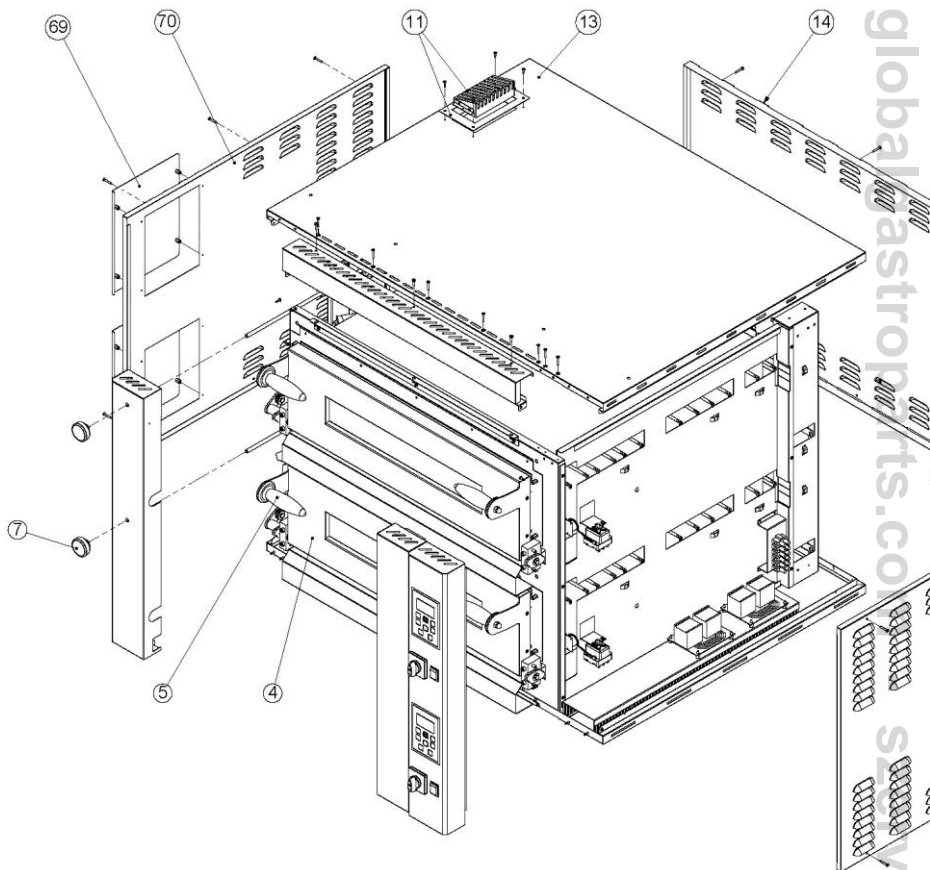

PizzaGroup

**EXPLODED VIEW
MECHANICAL OVENS PYRALIS**

DETTAGLIO B
SCALA 1 : 2

**M4_ P08PY10001; MS4_ P08PY10002;
D4_ P08PY12001; DS4_ P08PY13001**

Pos.	Code	Description
4	S35FN64005	Porta completa forno Pyralis 4÷6÷8÷12
4.1	S66PT64001	Assieme porta Pyralis 4÷6÷8÷12
4.2	A00PT61002	Lastra vetroceramica Professional
4.3	S66CG64002	Assieme controporta forno Pyralis 4÷6÷8÷12
4.4	A94NC00006	Nastro in fibra di vetro bianco con adesivo 6X2 mm
5	S66MG64001	Assieme maniglia porta forni Pyralis-Master-Professional
7	A90MA65010	Volantino a lobi ELK45_B_C6 M8
10	S40LT58003	Pannello laterale forno Logic Plus Line÷Pyralis 4-6L
11	S41CU58001 S66CF63001	Placca per coperchio camino Pyralis Assieme coperchio camino Classic÷Professional÷Prime Plus
13	S32FN20001	Coperchio superiore Logic Plus Line÷Pyralis 4÷8
14	S40PS58001	Pannello posteriore Logic Line Plus 4-6
16	A86EL48001	Attacco equipotenziale (OBO.T5012+OBO.5016M5)
17	A87IL72005	LAMPADA SPIA TRASPARENTE 380 V, LUNGHEZZA CAVO 200mm ENTRY (COMPRESO CAPPUCCIO)
18	A86EL47003 A86EL46004	Dado per pressacavo OBO 106 PG 11 Pressacavo OBO 106 PG 21
19	S73FN55004	MANOPOLA TERMOSTATO AP10 FORNO PIZZAGROUP (°C)
21	A88TC83001	TERMOMETRO Ø 60 Tar. 0÷500° C (ENTRY)
22	A88SO79004	Sonda TCJB154V8.5 IND diam.4x150mm L=0.85mt
23	A95FA65003	Tavella forata 700x350x22 Professional 4÷6L÷8÷12L
24	A95OO65008	Tavella 350x700x14
25	A94NC00004	Corda Classic-Prof 4-6-8-12
26	A87RZ65054	Resistenza 400 W 230 V
28	A87CX62006	MORSETTIERA PA220FV 12 POLI 16sqmm 750V-76A
29	-----	-----
30	A86PQ42002	Diastanziale plastica CF06H4080-1810
31	A88SE81001	SCHEDA TELERUTTORI "SIPREM"
32	A87RZ65006	Resistenza 700 W 230 V forno Professional 4÷6L÷8÷12L
33	A88TX77004	Termostato di sicurezza unipolare
34	A87AZ69011	MASCHERINA GIOVENZANA 48x48 GRIGIO/NERO INT. 32A
35	A88TX77005	TERMOSTATO UNIPOLARE EGO PER FORNI 470° BULBO 163 mm
37	A88CY79003	ESPANSIONE BUZZER CON CAVO L=20 cm (Cod. CT1TS0020000)
38	A86ME26007	Rondella Ø 6.4 DIN 9021
39	A86ME25013	Dado autofrenante M6 DIN 980 V
40	A86ME24015	Vite a testa esagonale DIN 933 M6x20
41	S42FE64001	Linguetta fissaggio molla Logic Plus Line÷Pyralis
42	S74ML63002	Rotella rotazione molla Professional Release 2011