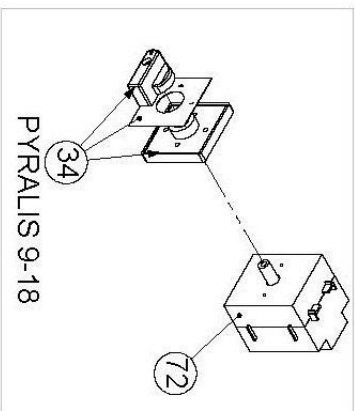

PizzaGroup

**EXPLODED VIEW
MECHANICAL OVENS PYRALIS**

DETTAGLIO B
SCALA 1 : 2

**M4_ P08PY10001; MS4_ P08PY10002;
D4_ P08PY12001; DS4_ P08PY13001**

Pos.	Code	Description
4	S35FN64005	Porta completa forno Pyralis 4÷6÷8÷12
4.1	S66PT64001	Assieme porta Pyralis 4÷6÷8÷12
4.2	A00PT61002	Lastra vetroceramica Professional
4.3	S66CG64002	Assieme controporta forno Pyralis 4÷6÷8÷12
4.4	A94NC00006	Nastro in fibra di vetro bianco con adesivo 6X2 mm
5	S66MG64001	Assieme maniglia porta forni Pyralis-Master-Professional
7	A90MA65010	Volantino a lobi ELK45_B_C6 M8
10	S40LT58003	Pannello laterale forno Logic Plus Line÷Pyralis 4-6L
11	S41CU58001 S66CF63001	Placca per coperchio camino Pyralis Assieme coperchio camino Classic÷Professional÷Prime Plus
13	S32FN20001	Coperchio superiore Logic Plus Line÷Pyralis 4÷8
14	S40PS58001	Pannello posteriore Logic Line Plus 4-6
16	A86EL48001	Attacco equipotenziale (OBO.T5012+OBO.5016M5)
17	A87IL72005	LAMPADA SPIA TRASPARENTE 380 V, LUNGHEZZA CAVO 200mm ENTRY (COMPRESO CAPPUCCIO)
18	A86EL47003 A86EL46004	Dado per pressacavo OBO 106 PG 11 Pressacavo OBO 106 PG 21
19	S73FN55004	MANOPOLA TERMOSTATO AP10 FORNO PIZZAGROUP (°C)
21	A88TC83001	TERMOMETRO Ø 60 Tar. 0÷500° C (ENTRY)
22	A88SO79004	Sonda TCJB154V8.5 IND diam.4x150mm L=0.85mt
23	A95FA65003	Tavella forata 700x350x22 Professional 4÷6L÷8÷12L
24	A95OO65008	Tavella 350x700x14
25	A94NC00004	Corda Classic-Prof 4-6-8-12
26	A87RZ65054	Resistenza 400 W 230 V
28	A87CX62006	MORSETTIERA PA220FV 12 POLI 16sqmm 750V-76A
29	-----	-----
30	A86PQ42002	Diastanziale plastica CF06H4080-1810
31	A88SE81001	SCHEDA TELERUTTORI "SIPREM"
32	A87RZ65006	Resistenza 700 W 230 V forno Professional 4÷6L÷8÷12L
33	A88TX77004	Termostato di sicurezza unipolare
34	A87AZ69011	MASCHERINA GIOVENZANA 48x48 GRIGIO/NERO INT. 32A
35	A88TX77005	TERMOSTATO UNIPOLARE EGO PER FORNI 470° BULBO 163 mm
37	A88CY79003	ESPANSIONE BUZZER CON CAVO L=20 cm (Cod. CT1TS0020000)
38	A86ME26007	Rondella Ø 6.4 DIN 9021
39	A86ME25013	Dado autofrenante M6 DIN 980 V
40	A86ME24015	Vite a testa esagonale DIN 933 M6x20
41	S42FE64001	Linguetta fissaggio molla Logic Plus Line÷Pyralis
42	S74ML63002	Rotella rotazione molla Professional Release 2011