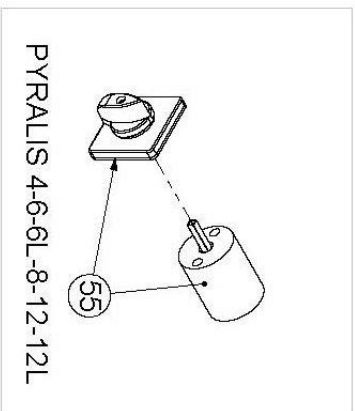

PizzaGroup

**EXPLODED VIEW
MECHANICAL OVENS PYRALIS**

DETTAGLIO B
SCALA 1 : 2

**M4_ P08PY10001; MS4_ P08PY10002;
D4_ P08PY12001; DS4_ P08PY13001**

Pos.	Code	Description
4	S35FN64005	Porta completa forno Pyralis 4÷6÷8÷12
4.1	S66PT64001	Assieme porta Pyralis 4÷6÷8÷12
4.2	A00PT61002	Lastra vetroceramica Professional
4.3	S66CG64002	Assieme controporta forno Pyralis 4÷6÷8÷12
4.4	A94NC00006	Nastro in fibra di vetro bianco con adesivo 6X2 mm
5	S66MG64001	Assieme maniglia porta forni Pyralis-Master-Professional
7	A90MA65010	Volantino a lobi ELK45_B_C6 M8
10	S40LT58003	Pannello laterale forno Logic Plus Line÷Pyralis 4-6L
11	S41CU58001 S66CF63001	Placca per coperchio camino Pyralis Assieme coperchio camino Classic÷Professional÷Prime Plus
13	S32FN20001	Coperchio superiore Logic Plus Line÷Pyralis 4÷8
14	S40PS58001	Pannello posteriore Logic Line Plus 4-6
16	A86EL48001	Attacco equipotenziale (OBO.T5012+OBO.5016M5)
17	A87IL72005	LAMPADA SPIA TRASPARENTE 380 V, LUNGHEZZA CAVO 200mm ENTRY (COMPRESO CAPPUCCIO)
18	A86EL47003 A86EL46004	Dado per pressacavo OBO 106 PG 11 Pressacavo OBO 106 PG 21
19	S73FN55004	MANOPOLA TERMOSTATO AP10 FORNO PIZZAGROUP (°C)
21	A88TC83001	TERMOMETRO Ø 60 Tar. 0÷500° C (ENTRY)
22	A88SO79004	Sonda TCJB154V8.5 IND diam.4x150mm L=0.85mt
23	A95FA65003	Tavella forata 700x350x22 Professional 4÷6L÷8÷12L
24	A95OO65008	Tavella 350x700x14
25	A94NC00004	Corda Classic-Prof 4-6-8-12
26	A87RZ65054	Resistenza 400 W 230 V
28	A87CX62006	MORSETTIERA PA220FV 12 POLI 16sqmm 750V-76A
29	-----	-----
30	A86PQ42002	Diastanziale plastica CF06H4080-1810
31	A88SE81001	SCHEDA TELERUTTORI "SIPREM"
32	A87RZ65006	Resistenza 700 W 230 V forno Professional 4÷6L÷8÷12L
33	A88TX77004	Termostato di sicurezza unipolare
34	A87AZ69011	MASCHERINA GIOVENZANA 48x48 GRIGIO/NERO INT. 32A
35	A88TX77005	TERMOSTATO UNIPOLARE EGO PER FORNI 470° BULBO 163 mm
37	A88CY79003	ESPANSIONE BUZZER CON CAVO L=20 cm (Cod. CT1TS0020000)
38	A86ME26007	Rondella Ø 6.4 DIN 9021
39	A86ME25013	Dado autofrenante M6 DIN 980 V
40	A86ME24015	Vite a testa esagonale DIN 933 M6x20
41	S42FE64001	Linguetta fissaggio molla Logic Plus Line÷Pyralis
42	S74ML63002	Rotella rotazione molla Professional Release 2011