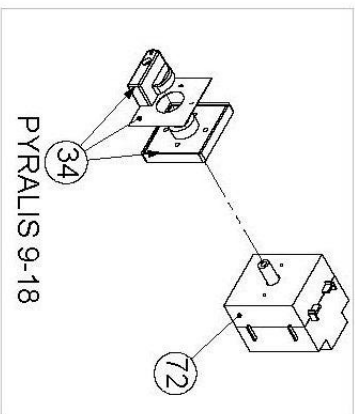

PizzaGroup

**EXPLODED VIEW
MECHANICAL OVENS PYRALIS**

DETTAGLIO B
SCALA 1 : 2

**M4_ P08PY10001; MS4_ P08PY10002;
D4_ P08PY12001; DS4_ P08PY13001**

Pos.	Code	Description
4	S35FN64005	Porta completa forno Pyralis 4÷6÷8÷12
4.1	S66PT64001	Assieme porta Pyralis 4÷6÷8÷12
4.2	A00PT61002	Lastra vetroceramica Professional
4.3	S66CG64002	Assieme controporta forno Pyralis 4÷6÷8÷12
4.4	A94NC00006	Nastro in fibra di vetro bianco con adesivo 6X2 mm
5	S66MG64001	Assieme maniglia porta forni Pyralis-Master-Professional
7	A90MA65010	Volantino a lobi ELK45_B_C6 M8
10	S40LT58003	Pannello laterale forno Logic Plus Line÷Pyralis 4-6L
11	S41CU58001 S66CF63001	Placca per coperchio camino Pyralis Assieme coperchio camino Classic÷Professional÷Prime Plus
13	S32FN20001	Coperchio superiore Logic Plus Line÷Pyralis 4÷8
14	S40PS58001	Pannello posteriore Logic Line Plus 4-6
16	A86EL48001	Attacco equipotenziale (OBO.T5012+OBO.5016M5)
17	A87IL72005	LAMPADA SPIA TRASPARENTE 380 V, LUNGHEZZA CAVO 200mm ENTRY (COMPRESO CAPPUCCIO)
18	A86EL47003 A86EL46004	Dado per pressacavo OBO 106 PG 11 Pressacavo OBO 106 PG 21
19	S73FN55004	MANOPOLA TERMOSTATO AP10 FORNO PIZZAGROUP (°C)
21	A88TC83001	TERMOMETRO Ø 60 Tar. 0÷500° C (ENTRY)
22	A88SO79004	Sonda TCJB154V8.5 IND diam.4x150mm L=0.85mt
23	A95FA65003	Tavella forata 700x350x22 Professional 4÷6L÷8÷12L
24	A95OO65008	Tavella 350x700x14
25	A94NC00004	Corda Classic-Prof 4-6-8-12
26	A87RZ65054	Resistenza 400 W 230 V
28	A87CX62006	MORSETTIERA PA220FV 12 POLI 16sqmm 750V-76A
29	-----	-----
30	A86PQ42002	Diastanziale plastica CF06H4080-1810
31	A88SE81001	SCHEDA TELERUTTORI "SIPREM"
32	A87RZ65006	Resistenza 700 W 230 V forno Professional 4÷6L÷8÷12L
33	A88TX77004	Termostato di sicurezza unipolare
34	A87AZ69011	MASCHERINA GIOVENZANA 48x48 GRIGIO/NERO INT. 32A
35	A88TX77005	TERMOSTATO UNIPOLARE EGO PER FORNI 470° BULBO 163 mm
37	A88CY79003	ESPANSIONE BUZZER CON CAVO L=20 cm (Cod. CT1TS0020000)
38	A86ME26007	Rondella Ø 6.4 DIN 9021
39	A86ME25013	Dado autofrenante M6 DIN 980 V
40	A86ME24015	Vite a testa esagonale DIN 933 M6x20
41	S42FE64001	Linguetta fissaggio molla Logic Plus Line÷Pyralis
42	S74ML63002	Rotella rotazione molla Professional Release 2011