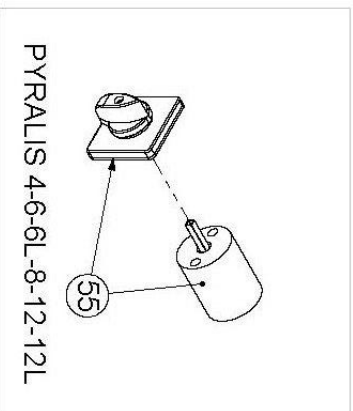

PizzaGroup

**EXPLODED VIEW
MECHANICAL OVENS PYRALIS**

DETTAGLIO B
SCALA 1 : 2

**M4_ P08PY10001; MS4_ P08PY10002;
D4_ P08PY12001; DS4_ P08PY13001**

Pos.	Code	Description
4	S35FN64005	Porta completa forno Pyralis 4÷6÷8÷12
4.1	S66PT64001	Assieme porta Pyralis 4÷6÷8÷12
4.2	A00PT61002	Lastra vetroceramica Professional
4.3	S66CG64002	Assieme controporta forno Pyralis 4÷6÷8÷12
4.4	A94NC00006	Nastro in fibra di vetro bianco con adesivo 6X2 mm
5	S66MG64001	Assieme maniglia porta forni Pyralis-Master-Professional
7	A90MA65010	Volantino a lobi ELK45_B_C6 M8
10	S40LT58003	Pannello laterale forno Logic Plus Line÷Pyralis 4-6L
11	S41CU58001 S66CF63001	Placca per coperchio camino Pyralis Assieme coperchio camino Classic÷Professional÷Prime Plus
13	S32FN20001	Coperchio superiore Logic Plus Line÷Pyralis 4÷8
14	S40PS58001	Pannello posteriore Logic Line Plus 4-6
16	A86EL48001	Attacco equipotenziale (OBO.T5012+OBO.5016M5)
17	A87IL72005	LAMPADA SPIA TRASPARENTE 380 V, LUNGHEZZA CAVO 200mm ENTRY (COMPRESO CAPPUCCIO)
18	A86EL47003 A86EL46004	Dado per pressacavo OBO 106 PG 11 Pressacavo OBO 106 PG 21
19	S73FN55004	MANOPOLA TERMOSTATO AP10 FORNO PIZZAGROUP (°C)
21	A88TC83001	TERMOMETRO Ø 60 Tar. 0÷500° C (ENTRY)
22	A88SO79004	Sonda TCJB154V8.5 IND diam.4x150mm L=0.85mt
23	A95FA65003	Tavella forata 700x350x22 Professional 4÷6L÷8÷12L
24	A95OO65008	Tavella 350x700x14
25	A94NC00004	Corda Classic-Prof 4-6-8-12
26	A87RZ65054	Resistenza 400 W 230 V
28	A87CX62006	MORSETTIERA PA220FV 12 POLI 16sqmm 750V-76A
29	-----	-----
30	A86PQ42002	Diastanziale plastica CF06H4080-1810
31	A88SE81001	SCHEDA TELERUTTORI "SIPREM"
32	A87RZ65006	Resistenza 700 W 230 V forno Professional 4÷6L÷8÷12L
33	A88TX77004	Termostato di sicurezza unipolare
34	A87AZ69011	MASCHERINA GIOVENZANA 48x48 GRIGIO/NERO INT. 32A
35	A88TX77005	TERMOSTATO UNIPOLARE EGO PER FORNI 470° BULBO 163 mm
37	A88CY79003	ESPANSIONE BUZZER CON CAVO L=20 cm (Cod. CT1TS0020000)
38	A86ME26007	Rondella Ø 6.4 DIN 9021
39	A86ME25013	Dado autofrenante M6 DIN 980 V
40	A86ME24015	Vite a testa esagonale DIN 933 M6x20
41	S42FE64001	Linguetta fissaggio molla Logic Plus Line÷Pyralis
42	S74ML63002	Rotella rotazione molla Professional Release 2011