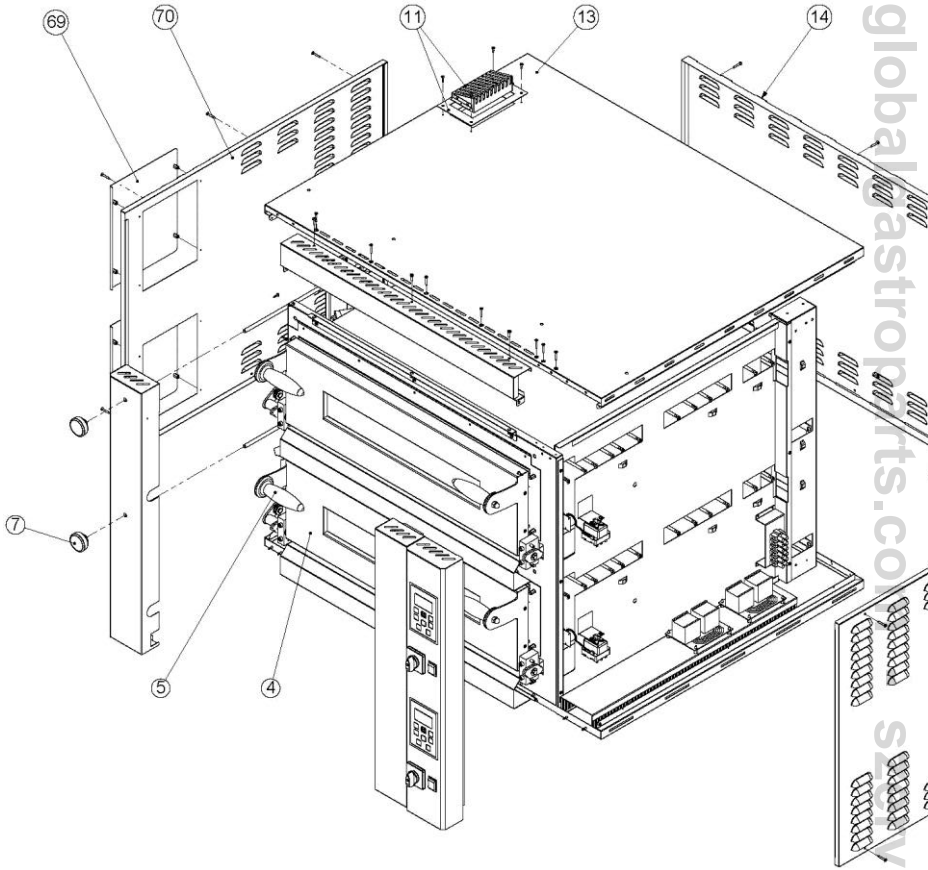

PizzaGroup

**EXPLODED VIEW
MECHANICAL OVENS PYRALIS**

DETTAGLIO B
SCALA 1 : 2

**M4_ P08PY10001; MS4_ P08PY10002;
D4_ P08PY12001; DS4_ P08PY13001**

Pos.	Code	Description
4	S35FN64005	Porta completa forno Pyralis 4÷6÷8÷12
4.1	S66PT64001	Assieme porta Pyralis 4÷6÷8÷12
4.2	A00PT61002	Lastra vetroceramica Professional
4.3	S66CG64002	Assieme controporta forno Pyralis 4÷6÷8÷12
4.4	A94NC00006	Nastro in fibra di vetro bianco con adesivo 6X2 mm
5	S66MG64001	Assieme maniglia porta forni Pyralis-Master-Professional
7	A90MA65010	Volantino a lobi ELK45_B_C6 M8
10	S40LT58003	Pannello laterale forno Logic Plus Line÷Pyralis 4-6L
11	S41CU58001 S66CF63001	Placca per coperchio camino Pyralis Assieme coperchio camino Classic÷Professional÷Prime Plus
13	S32FN20001	Coperchio superiore Logic Plus Line÷Pyralis 4÷8
14	S40PS58001	Pannello posteriore Logic Line Plus 4-6
16	A86EL48001	Attacco equipotenziale (OBO.T5012+OBO.5016M5)
17	A87IL72005	LAMPADA SPIA TRASPARENTE 380 V, LUNGHEZZA CAVO 200mm ENTRY (COMPRESO CAPPUCCIO)
18	A86EL47003 A86EL46004	Dado per pressacavo OBO 106 PG 11 Pressacavo OBO 106 PG 21
19	S73FN55004	MANOPOLA TERMOSTATO AP10 FORNO PIZZAGROUP (°C)
21	A88TC83001	TERMOMETRO Ø 60 Tar. 0÷500° C (ENTRY)
22	A88SO79004	Sonda TCJB154V8.5 IND diam.4x150mm L=0.85mt
23	A95FA65003	Tavella forata 700x350x22 Professional 4÷6L÷8÷12L
24	A95OO65008	Tavella 350x700x14
25	A94NC00004	Corda Classic-Prof 4-6-8-12
26	A87RZ65054	Resistenza 400 W 230 V
28	A87CX62006	MORSETTIERA PA220FV 12 POLI 16sqmm 750V-76A
29	-----	-----
30	A86PQ42002	Diastanziale plastica CF06H4080-1810
31	A88SE81001	SCHEDA TELERUTTORI "SIPREM"
32	A87RZ65006	Resistenza 700 W 230 V forno Professional 4÷6L÷8÷12L
33	A88TX77004	Termostato di sicurezza unipolare
34	A87AZ69011	MASCHERINA GIOVENZANA 48x48 GRIGIO/NERO INT. 32A
35	A88TX77005	TERMOSTATO UNIPOLARE EGO PER FORNI 470° BULBO 163 mm
37	A88CY79003	ESPANSIONE BUZZER CON CAVO L=20 cm (Cod. CT1TS0020000)
38	A86ME26007	Rondella Ø 6.4 DIN 9021
39	A86ME25013	Dado autofrenante M6 DIN 980 V
40	A86ME24015	Vite a testa esagonale DIN 933 M6x20
41	S42FE64001	Linguetta fissaggio molla Logic Plus Line÷Pyralis
42	S74ML63002	Rotella rotazione molla Professional Release 2011