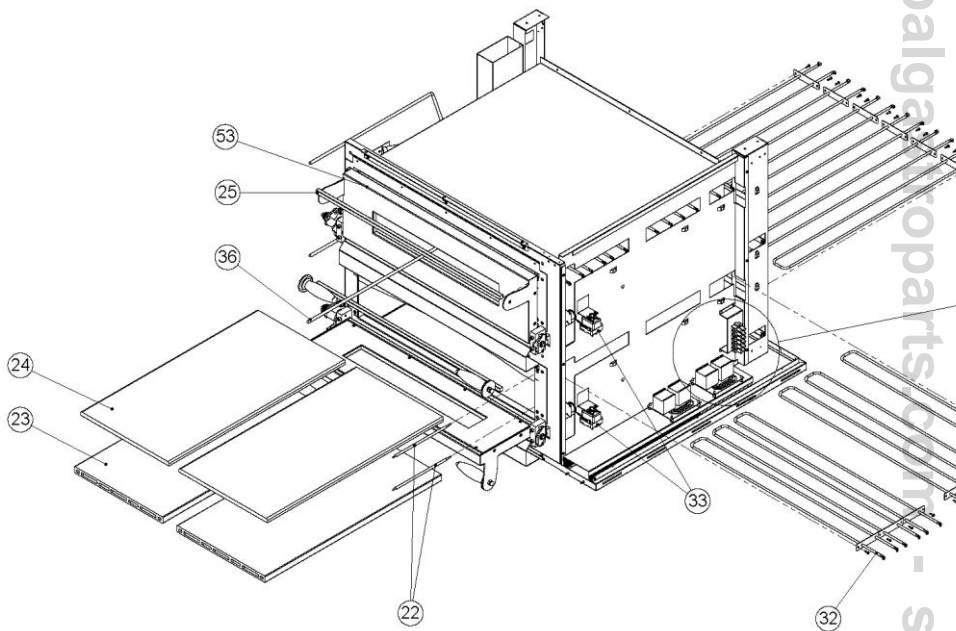

PizzaGroup

**EXPLODED VIEW
MECHANICAL OVENS PYRALIS**

DETTAGLIO B
SCALA 1 : 2

**M4_ P08PY10001; MS4_ P08PY10002;
D4_ P08PY12001; DS4_ P08PY13001**

Pos.	Code	Description
4	S35FN64005	Porta completa forno Pyralis 4÷6÷8÷12
4.1	S66PT64001	Assieme porta Pyralis 4÷6÷8÷12
4.2	A00PT61002	Lastra vetroceramica Professional
4.3	S66CG64002	Assieme controporta forno Pyralis 4÷6÷8÷12
4.4	A94NC00006	Nastro in fibra di vetro bianco con adesivo 6X2 mm
5	S66MG64001	Assieme maniglia porta forni Pyralis-Master-Professional
7	A90MA65010	Volantino a lobi ELK45_B_C6 M8
10	S40LT58003	Pannello laterale forno Logic Plus Line÷Pyralis 4-6L
11	S41CU58001 S66CF63001	Placca per coperchio camino Pyralis Assieme coperchio camino Classic÷Professional÷Prime Plus
13	S32FN20001	Coperchio superiore Logic Plus Line÷Pyralis 4÷8
14	S40PS58001	Pannello posteriore Logic Line Plus 4-6
16	A86EL48001	Attacco equipotenziale (OBO.T5012+OBO.5016M5)
17	A87IL72005	LAMPADA SPIA TRASPARENTE 380 V, LUNGHEZZA CAVO 200mm ENTRY (COMPRESO CAPPUCCIO)
18	A86EL47003 A86EL46004	Dado per pressacavo OBO 106 PG 11 Pressacavo OBO 106 PG 21
19	S73FN55004	MANOPOLA TERMOSTATO AP10 FORNO PIZZAGROUP (°C)
21	A88TC83001	TERMOMETRO Ø 60 Tar. 0÷500° C (ENTRY)
22	A88SO79004	Sonda TCJB154V8.5 IND diam.4x150mm L=0.85mt
23	A95FA65003	Tavella forata 700x350x22 Professional 4÷6L÷8÷12L
24	A95OO65008	Tavella 350x700x14
25	A94NC00004	Corda Classic-Prof 4-6-8-12
26	A87RZ65054	Resistenza 400 W 230 V
28	A87CX62006	MORSETTIERA PA220FV 12 POLI 16sqmm 750V-76A
29	-----	-----
30	A86PQ42002	Diastanziale plastica CF06H4080-1810
31	A88SE81001	SCHEDA TELERUTTORI "SIPREM"
32	A87RZ65006	Resistenza 700 W 230 V forno Professional 4÷6L÷8÷12L
33	A88TX77004	Termostato di sicurezza unipolare
34	A87AZ69011	MASCHERINA GIOVENZANA 48x48 GRIGIO/NERO INT. 32A
35	A88TX77005	TERMOSTATO UNIPOLARE EGO PER FORNI 470° BULBO 163 mm
37	A88CY79003	ESPANSIONE BUZZER CON CAVO L=20 cm (Cod. CT1TS0020000)
38	A86ME26007	Rondella Ø 6.4 DIN 9021
39	A86ME25013	Dado autofrenante M6 DIN 980 V
40	A86ME24015	Vite a testa esagonale DIN 933 M6x20
41	S42FE64001	Linguetta fissaggio molla Logic Plus Line÷Pyralis
42	S74ML63002	Rotella rotazione molla Professional Release 2011