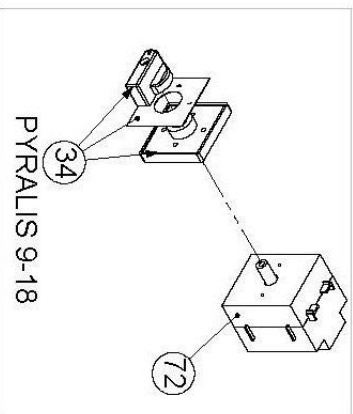

PizzaGroup

**EXPLODED VIEW
MECHANICAL OVENS PYRALIS**

DETTAGLIO B
SCALA 1 : 2

**M4_ P08PY10001; MS4_ P08PY10002;
D4_ P08PY12001; DS4_ P08PY13001**

Pos.	Code	Description
4	S35FN64005	Porta completa forno Pyralis 4÷6÷8÷12
4.1	S66PT64001	Assieme porta Pyralis 4÷6÷8÷12
4.2	A00PT61002	Lastra vetroceramica Professional
4.3	S66CG64002	Assieme controporta forno Pyralis 4÷6÷8÷12
4.4	A94NC00006	Nastro in fibra di vetro bianco con adesivo 6X2 mm
5	S66MG64001	Assieme maniglia porta forni Pyralis-Master-Professional
7	A90MA65010	Volantino a lobi ELK45_B_C6 M8
10	S40LT58003	Pannello laterale forno Logic Plus Line÷Pyralis 4-6L
11	S41CU58001 S66CF63001	Placca per coperchio camino Pyralis Assieme coperchio camino Classic÷Professional÷Prime Plus
13	S32FN20001	Coperchio superiore Logic Plus Line÷Pyralis 4÷8
14	S40PS58001	Pannello posteriore Logic Line Plus 4-6
16	A86EL48001	Attacco equipotenziale (OBO.T5012+OBO.5016M5)
17	A87IL72005	LAMPADA SPIA TRASPARENTE 380 V, LUNGHEZZA CAVO 200mm ENTRY (COMPRESO CAPPUCCIO)
18	A86EL47003 A86EL46004	Dado per pressacavo OBO 106 PG 11 Pressacavo OBO 106 PG 21
19	S73FN55004	MANOPOLA TERMOSTATO AP10 FORNO PIZZAGROUP (°C)
21	A88TC83001	TERMOMETRO Ø 60 Tar. 0÷500° C (ENTRY)
22	A88SO79004	Sonda TCJB154V8.5 IND diam.4x150mm L=0.85mt
23	A95FA65003	Tavella forata 700x350x22 Professional 4÷6L÷8÷12L
24	A95OO65008	Tavella 350x700x14
25	A94NC00004	Corda Classic-Prof 4-6-8-12
26	A87RZ65054	Resistenza 400 W 230 V
28	A87CX62006	MORSETTIERA PA220FV 12 POLI 16sqmm 750V-76A
29	-----	-----
30	A86PQ42002	Diastanziale plastica CF06H4080-1810
31	A88SE81001	SCHEDA TELERUTTORI "SIPREM"
32	A87RZ65006	Resistenza 700 W 230 V forno Professional 4÷6L÷8÷12L
33	A88TX77004	Termostato di sicurezza unipolare
34	A87AZ69011	MASCHERINA GIOVENZANA 48x48 GRIGIO/NERO INT. 32A
35	A88TX77005	TERMOSTATO UNIPOLARE EGO PER FORNI 470° BULBO 163 mm
37	A88CY79003	ESPANSIONE BUZZER CON CAVO L=20 cm (Cod. CT1TS0020000)
38	A86ME26007	Rondella Ø 6.4 DIN 9021
39	A86ME25013	Dado autofrenante M6 DIN 980 V
40	A86ME24015	Vite a testa esagonale DIN 933 M6x20
41	S42FE64001	Linguetta fissaggio molla Logic Plus Line÷Pyralis
42	S74ML63002	Rotella rotazione molla Professional Release 2011