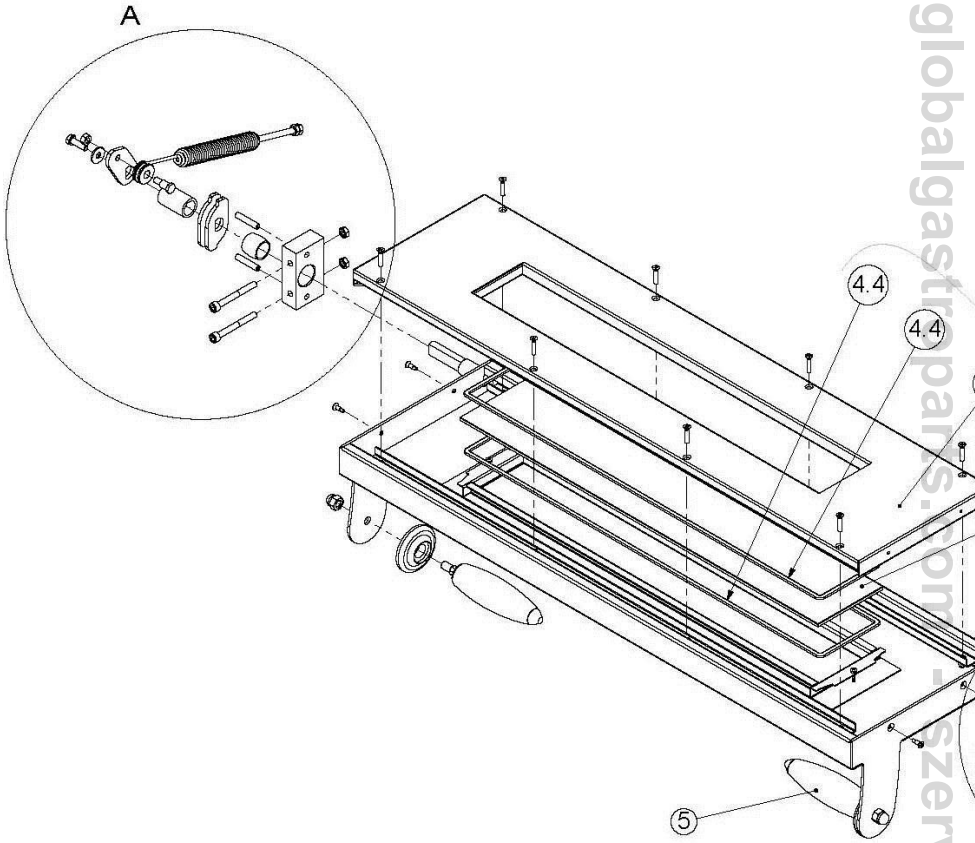

PizzaGroup

**EXPLODED VIEW
MECHANICAL OVENS PYRALIS**

DETTAGLIO B
SCALA 1 : 2

**M4_ P08PY10001; MS4_ P08PY10002;
D4_ P08PY12001; DS4_ P08PY13001**

Pos.	Code	Description
4	S35FN64005	Porta completa forno Pyralis 4÷6÷8÷12
4.1	S66PT64001	Assieme porta Pyralis 4÷6÷8÷12
4.2	A00PT61002	Lastra vetroceramica Professional
4.3	S66CG64002	Assieme controporta forno Pyralis 4÷6÷8÷12
4.4	A94NC00006	Nastro in fibra di vetro bianco con adesivo 6X2 mm
5	S66MG64001	Assieme maniglia porta forni Pyralis-Master-Professional
7	A90MA65010	Volantino a lobi ELK45_B_C6 M8
10	S40LT58003	Pannello laterale forno Logic Plus Line÷Pyralis 4-6L
11	S41CU58001 S66CF63001	Placca per coperchio camino Pyralis Assieme coperchio camino Classic÷Professional÷Prime Plus
13	S32FN20001	Coperchio superiore Logic Plus Line÷Pyralis 4÷8
14	S40PS58001	Pannello posteriore Logic Line Plus 4-6
16	A86EL48001	Attacco equipotenziale (OBO.T5012+OBO.5016M5)
17	A87IL72005	LAMPADA SPIA TRASPARENTE 380 V, LUNGHEZZA CAVO 200mm ENTRY (COMPRESO CAPPUCCIO)
18	A86EL47003 A86EL46004	Dado per pressacavo OBO 106 PG 11 Pressacavo OBO 106 PG 21
19	S73FN55004	MANOPOLA TERMOSTATO AP10 FORNO PIZZAGROUP (°C)
21	A88TC83001	TERMOMETRO Ø 60 Tar. 0÷500° C (ENTRY)
22	A88SO79004	Sonda TCJB154V8.5 IND diam.4x150mm L=0.85mt
23	A95FA65003	Tavella forata 700x350x22 Professional 4÷6L÷8÷12L
24	A95OO65008	Tavella 350x700x14
25	A94NC00004	Corda Classic-Prof 4-6-8-12
26	A87RZ65054	Resistenza 400 W 230 V
28	A87CX62006	MORSETTIERA PA220FV 12 POLI 16sqmm 750V-76A
29	-----	-----
30	A86PQ42002	Diastanziale plastica CF06H4080-1810
31	A88SE81001	SCHEDA TELERUTTORI "SIPREM"
32	A87RZ65006	Resistenza 700 W 230 V forno Professional 4÷6L÷8÷12L
33	A88TX77004	Termostato di sicurezza unipolare
34	A87AZ69011	MASCHERINA GIOVENZANA 48x48 GRIGIO/NERO INT. 32A
35	A88TX77005	TERMOSTATO UNIPOLARE EGO PER FORNI 470° BULBO 163 mm
37	A88CY79003	ESPANSIONE BUZZER CON CAVO L=20 cm (Cod. CT1TS0020000)
38	A86ME26007	Rondella Ø 6.4 DIN 9021
39	A86ME25013	Dado autofrenante M6 DIN 980 V
40	A86ME24015	Vite a testa esagonale DIN 933 M6x20
41	S42FE64001	Linguetta fissaggio molla Logic Plus Line÷Pyralis
42	S74ML63002	Rotella rotazione molla Professional Release 2011