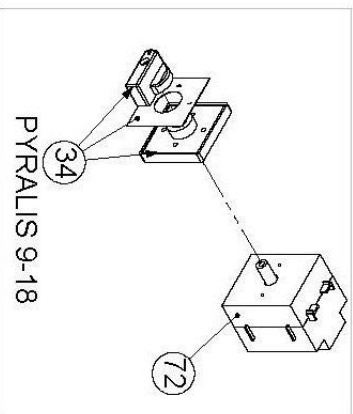

**PizzaGroup**

**EXPLODED VIEW  
MECHANICAL OVENS PYRALIS**

DETTAGLIO B  
SCALA 1 : 2

**M4\_ P08PY10001; MS4\_ P08PY10002;  
D4\_ P08PY12001; DS4\_ P08PY13001**

Pos.	Code	Description
4	S35FN64005	Porta completa forno Pyralis 4÷6÷8÷12
4.1	S66PT64001	Assieme porta Pyralis 4÷6÷8÷12
4.2	A00PT61002	Lastra vetroceramica Professional
4.3	S66CG64002	Assieme controporta forno Pyralis 4÷6÷8÷12
4.4	A94NC00006	Nastro in fibra di vetro bianco con adesivo 6X2 mm
5	S66MG64001	Assieme maniglia porta forni Pyralis-Master-Professional
7	A90MA65010	Volantino a lobi ELK45_B_C6 M8
10	S40LT58003	Pannello laterale forno Logic Plus Line÷Pyralis 4-6L
11	S41CU58001 S66CF63001	Placca per coperchio camino Pyralis Assieme coperchio camino Classic÷Professional÷Prime Plus
13	S32FN20001	Coperchio superiore Logic Plus Line÷Pyralis 4÷8
14	S40PS58001	Pannello posteriore Logic Line Plus 4-6
16	A86EL48001	Attacco equipotenziale (OBO.T5012+OBO.5016M5)
17	A87IL72005	LAMPADA SPIA TRASPARENTE 380 V, LUNGHEZZA CAVO 200mm ENTRY (COMPRESO CAPPUCCIO)
18	A86EL47003 A86EL46004	Dado per pressacavo OBO 106 PG 11 Pressacavo OBO 106 PG 21
19	S73FN55004	MANOPOLA TERMOSTATO AP10 FORNO PIZZAGROUP (°C)
21	A88TC83001	TERMOMETRO Ø 60 Tar. 0÷500° C (ENTRY)
22	A88SO79004	Sonda TCJB154V8.5 IND diam.4x150mm L=0.85mt
23	A95FA65003	Tavella forata 700x350x22 Professional 4÷6L÷8÷12L
24	A95OO65008	Tavella 350x700x14
25	A94NC00004	Corda Classic-Prof 4-6-8-12
26	A87RZ65054	Resistenza 400 W 230 V
28	A87CX62006	MORSETTIERA PA220FV 12 POLI 16sqmm 750V-76A
29	-----	-----
30	A86PQ42002	Diastanziale plastica CF06H4080-1810
31	A88SE81001	SCHEDA TELERUTTORI "SIPREM"
32	A87RZ65006	Resistenza 700 W 230 V forno Professional 4÷6L÷8÷12L
33	A88TX77004	Termostato di sicurezza unipolare
34	A87AZ69011	MASCHERINA GIOVENZANA 48x48 GRIGIO/NERO INT. 32A
35	A88TX77005	TERMOSTATO UNIPOLARE EGO PER FORNI 470° BULBO 163 mm
37	A88CY79003	ESPANSIONE BUZZER CON CAVO L=20 cm (Cod. CT1TS0020000)
38	A86ME26007	Rondella Ø 6.4 DIN 9021
39	A86ME25013	Dado autofrenante M6 DIN 980 V
40	A86ME24015	Vite a testa esagonale DIN 933 M6x20
41	S42FE64001	Linguetta fissaggio molla Logic Plus Line÷Pyralis
42	S74ML63002	Rotella rotazione molla Professional Release 2011