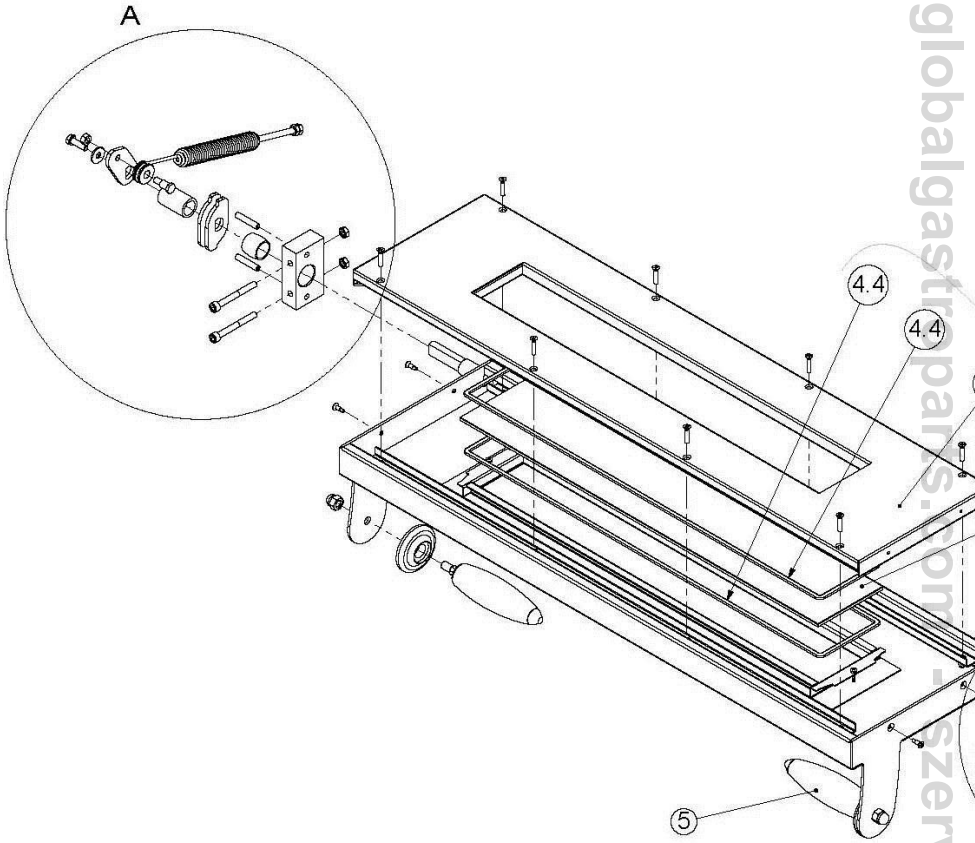

**PizzaGroup**

**EXPLODED VIEW  
MECHANICAL OVENS PYRALIS**

DETTAGLIO B  
SCALA 1 : 2

**M4\_ P08PY10001; MS4\_ P08PY10002;  
D4\_ P08PY12001; DS4\_ P08PY13001**

Pos.	Code	Description
4	S35FN64005	Porta completa forno Pyralis 4÷6÷8÷12
4.1	S66PT64001	Assieme porta Pyralis 4÷6÷8÷12
4.2	A00PT61002	Lastra vetroceramica Professional
4.3	S66CG64002	Assieme controporta forno Pyralis 4÷6÷8÷12
4.4	A94NC00006	Nastro in fibra di vetro bianco con adesivo 6X2 mm
5	S66MG64001	Assieme maniglia porta forni Pyralis-Master-Professional
7	A90MA65010	Volantino a lobi ELK45_B_C6 M8
10	S40LT58003	Pannello laterale forno Logic Plus Line÷Pyralis 4-6L
11	S41CU58001 S66CF63001	Placca per coperchio camino Pyralis Assieme coperchio camino Classic÷Professional÷Prime Plus
13	S32FN20001	Coperchio superiore Logic Plus Line÷Pyralis 4÷8
14	S40PS58001	Pannello posteriore Logic Line Plus 4-6
16	A86EL48001	Attacco equipotenziale (OBO.T5012+OBO.5016M5)
17	A87IL72005	LAMPADA SPIA TRASPARENTE 380 V, LUNGHEZZA CAVO 200mm ENTRY (COMPRESO CAPPUCCIO)
18	A86EL47003 A86EL46004	Dado per pressacavo OBO 106 PG 11 Pressacavo OBO 106 PG 21
19	S73FN55004	MANOPOLA TERMOSTATO AP10 FORNO PIZZAGROUP (°C)
21	A88TC83001	TERMOMETRO Ø 60 Tar. 0÷500° C (ENTRY)
22	A88SO79004	Sonda TCJB154V8.5 IND diam.4x150mm L=0.85mt
23	A95FA65003	Tavella forata 700x350x22 Professional 4÷6L÷8÷12L
24	A95OO65008	Tavella 350x700x14
25	A94NC00004	Corda Classic-Prof 4-6-8-12
26	A87RZ65054	Resistenza 400 W 230 V
28	A87CX62006	MORSETTIERA PA220FV 12 POLI 16sqmm 750V-76A
29	-----	-----
30	A86PQ42002	Diastanziale plastica CF06H4080-1810
31	A88SE81001	SCHEDA TELERUTTORI "SIPREM"
32	A87RZ65006	Resistenza 700 W 230 V forno Professional 4÷6L÷8÷12L
33	A88TX77004	Termostato di sicurezza unipolare
34	A87AZ69011	MASCHERINA GIOVENZANA 48x48 GRIGIO/NERO INT. 32A
35	A88TX77005	TERMOSTATO UNIPOLARE EGO PER FORNI 470° BULBO 163 mm
37	A88CY79003	ESPANSIONE BUZZER CON CAVO L=20 cm (Cod. CT1TS0020000)
38	A86ME26007	Rondella Ø 6.4 DIN 9021
39	A86ME25013	Dado autofrenante M6 DIN 980 V
40	A86ME24015	Vite a testa esagonale DIN 933 M6x20
41	S42FE64001	Linguetta fissaggio molla Logic Plus Line÷Pyralis
42	S74ML63002	Rotella rotazione molla Professional Release 2011