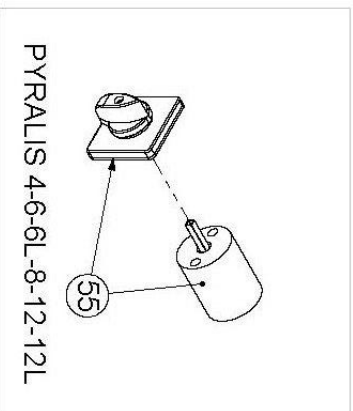

**PizzaGroup**

**EXPLODED VIEW  
MECHANICAL OVENS PYRALIS**

DETTAGLIO B  
SCALA 1 : 2

**M4\_ P08PY10001; MS4\_ P08PY10002;  
D4\_ P08PY12001; DS4\_ P08PY13001**

Pos.	Code	Description
4	S35FN64005	Porta completa forno Pyralis 4÷6÷8÷12
4.1	S66PT64001	Assieme porta Pyralis 4÷6÷8÷12
4.2	A00PT61002	Lastra vetroceramica Professional
4.3	S66CG64002	Assieme controporta forno Pyralis 4÷6÷8÷12
4.4	A94NC00006	Nastro in fibra di vetro bianco con adesivo 6X2 mm
5	S66MG64001	Assieme maniglia porta forni Pyralis-Master-Professional
7	A90MA65010	Volantino a lobi ELK45_B_C6 M8
10	S40LT58003	Pannello laterale forno Logic Plus Line÷Pyralis 4-6L
11	S41CU58001 S66CF63001	Placca per coperchio camino Pyralis Assieme coperchio camino Classic÷Professional÷Prime Plus
13	S32FN20001	Coperchio superiore Logic Plus Line÷Pyralis 4÷8
14	S40PS58001	Pannello posteriore Logic Line Plus 4-6
16	A86EL48001	Attacco equipotenziale (OBO.T5012+OBO.5016M5)
17	A87IL72005	LAMPADA SPIA TRASPARENTE 380 V, LUNGHEZZA CAVO 200mm ENTRY (COMPRESO CAPPUCCIO)
18	A86EL47003 A86EL46004	Dado per pressacavo OBO 106 PG 11 Pressacavo OBO 106 PG 21
19	S73FN55004	MANOPOLA TERMOSTATO AP10 FORNO PIZZAGROUP (°C)
21	A88TC83001	TERMOMETRO Ø 60 Tar. 0÷500° C (ENTRY)
22	A88SO79004	Sonda TCJB154V8.5 IND diam.4x150mm L=0.85mt
23	A95FA65003	Tavella forata 700x350x22 Professional 4÷6L÷8÷12L
24	A95OO65008	Tavella 350x700x14
25	A94NC00004	Corda Classic-Prof 4-6-8-12
26	A87RZ65054	Resistenza 400 W 230 V
28	A87CX62006	MORSETTIERA PA220FV 12 POLI 16sqmm 750V-76A
29	-----	-----
30	A86PQ42002	Diastanziale plastica CF06H4080-1810
31	A88SE81001	SCHEDA TELERUTTORI "SIPREM"
32	A87RZ65006	Resistenza 700 W 230 V forno Professional 4÷6L÷8÷12L
33	A88TX77004	Termostato di sicurezza unipolare
34	A87AZ69011	MASCHERINA GIOVENZANA 48x48 GRIGIO/NERO INT. 32A
35	A88TX77005	TERMOSTATO UNIPOLARE EGO PER FORNI 470° BULBO 163 mm
37	A88CY79003	ESPANSIONE BUZZER CON CAVO L=20 cm (Cod. CT1TS0020000)
38	A86ME26007	Rondella Ø 6.4 DIN 9021
39	A86ME25013	Dado autofrenante M6 DIN 980 V
40	A86ME24015	Vite a testa esagonale DIN 933 M6x20
41	S42FE64001	Linguetta fissaggio molla Logic Plus Line÷Pyralis
42	S74ML63002	Rotella rotazione molla Professional Release 2011