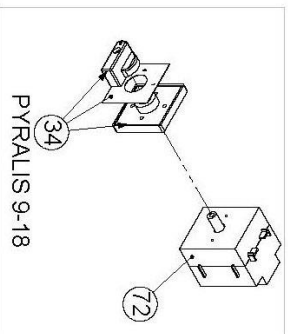

PizzaGroup

**EXPLODED VIEW
DIGITAL OVENS PYRALIS**

DETTAGLIO B
SCALA 1 : 2

**M4_ P08PY10001; MS4_ P08PY10002;
D4_ P08PY12001; DS4_ P08PY13001**

Pos.	Code	Description
4	S35FN64005	Porta completa forno Pyralis 4÷6÷8÷12
4.1	S66PT64001	Assieme porta Pyralis 4÷6÷8÷12
4.2	A00PT61002	Lastra vetroceramica Professional
4.3	S66CG64002	Assieme controporta forno Pyralis 4÷6÷8÷12
4.4	A94NC00006	Nastro in fibra di vetro bianco con adesivo 6X2 mm
5	S66MG64001	Assieme maniglia porta forni Pyralis-Master-Professional
7	A90MA65010	Volantino a lobi ELK45_B_C6 M8
10	S40LT58003	Pannello laterale forno Logic Plus Line÷Pyralis 4-6L
11	S41CU58001 S66CF63001	Placca per coperchio camino Pyralis Assieme coperchio camino Classic÷Professional÷Prime Plus
13	S32FN20001	Coperchio superiore Logic Plus Line÷Pyralis 4÷8
14	S40PS58001	Pannello posteriore Logic Line Plus 4-6
16	A86EL48001	Attacco equipotenziale (OBO.T5012+OBO.5016M5)
17	A87IL72005	LAMPADA SPIA TRASPARENTE 380 V, LUNGHEZZA CAVO 200mm ENTRY (COMPRESO CAPPUCCIO)
18	A86EL47003 A86EL46004	Dado per pressacavo OBO 106 PG 11 Pressacavo OBO 106 PG 21
19	S73FN55004	MANOPOLA TERMOSTATO AP10 FORNO PIZZAGROUP (°C)
21	A88TC83001	TERMOMETRO Ø 60 Tar. 0÷500° C (ENTRY)
22	A88SO79004	Sonda TCJB154V8.5 IND diam.4x150mm L=0.85mt
23	A95FA65003	Tavella forata 700x350x22 Professional 4÷6L÷8÷12L
24	A95OO65008	Tavella 350x700x14
25	A94NC00004	Corda Classic-Prof 4-6-8-12
26	A87RZ65054	Resistenza 400 W 230 V
28	A87CX62006	MORSETTIERA PA220FV 12 POLI 16sqmm 750V-76A
29	-----	-----
30	A86PQ42002	Diastanziale plastica CF06H4080-1810
31	A88SE81001	SCHEDA TELERUTTORI "SIPREM"
32	A87RZ65006	Resistenza 700 W 230 V forno Professional 4÷6L÷8÷12L
33	A88TX77004	Termostato di sicurezza unipolare
34	A87AZ69011	MASCHERINA GIOVENZANA 48X48 GRIGIO/NERO INT. 32A
35	A88TX77005	TERMOSTATO UNIPOLARE EGO PER FORNI 470° BULBO 163 mm
37	A88CY79003	ESPANSIONE BUZZER CON CAVO L=20 cm (Cod. CT1TS0020000)
38	A86ME26007	Rondella Ø 6.4 DIN 9021
39	A86ME25013	Dado autofrenante M6 DIN 980 V
40	A86ME24015	Vite a testa esagonale DIN 933 M6x20
41	S42FE64001	Linguetta fissaggio molla Logic Plus Line÷Pyralis
42	S74ML63002	Rotella rotazione molla Professional Release 2011