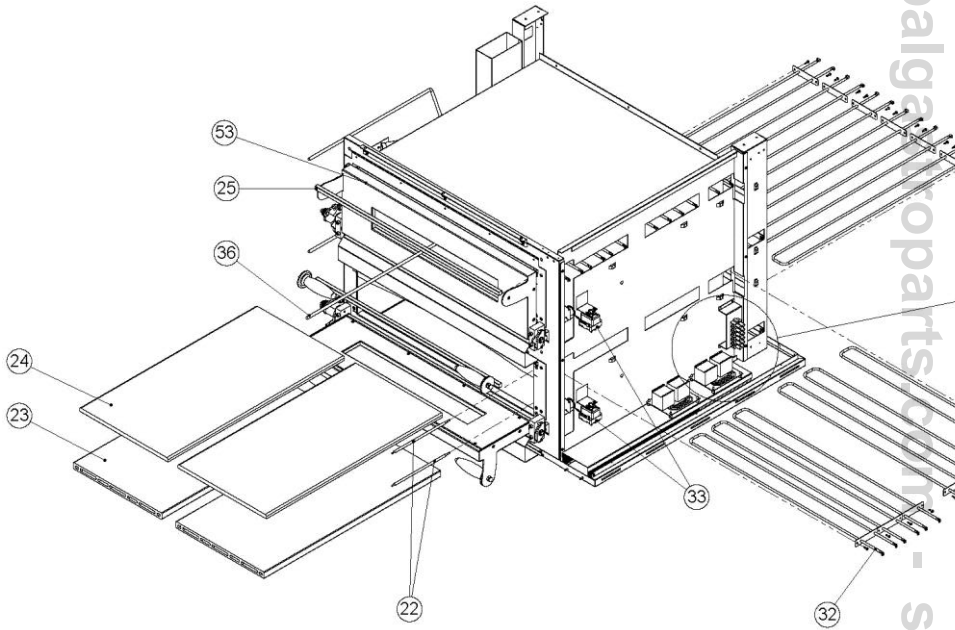

PizzaGroup

**EXPLODED VIEW
DIGITAL OVENS PYRALIS**

DETTAGLIO B
SCALA 1 : 2

**M4_ P08PY10001; MS4_ P08PY10002;
D4_ P08PY12001; DS4_ P08PY13001**

Pos.	Code	Description
4	S35FN64005	Porta completa forno Pyralis 4÷6÷8÷12
4.1	S66PT64001	Assieme porta Pyralis 4÷6÷8÷12
4.2	A00PT61002	Lastra vetroceramica Professional
4.3	S66CG64002	Assieme controporta forno Pyralis 4÷6÷8÷12
4.4	A94NC00006	Nastro in fibra di vetro bianco con adesivo 6X2 mm
5	S66MG64001	Assieme maniglia porta forni Pyralis-Master-Professional
7	A90MA65010	Volantino a lobi ELK45_B_C6 M8
10	S40LT58003	Pannello laterale forno Logic Plus Line÷Pyralis 4-6L
11	S41CU58001 S66CF63001	Placca per coperchio camino Pyralis Assieme coperchio camino Classic÷Professional÷Prime Plus
13	S32FN20001	Coperchio superiore Logic Plus Line÷Pyralis 4÷8
14	S40PS58001	Pannello posteriore Logic Line Plus 4-6
16	A86EL48001	Attacco equipotenziale (OBO.T5012+OBO.5016M5)
17	A87IL72005	LAMPADA SPIA TRASPARENTE 380 V, LUNGHEZZA CAVO 200mm ENTRY (COMPRESO CAPPUCCIO)
18	A86EL47003 A86EL46004	Dado per pressacavo OBO 106 PG 11 Pressacavo OBO 106 PG 21
19	S73FN55004	MANOPOLA TERMOSTATO AP10 FORNO PIZZAGROUP (°C)
21	A88TC83001	TERMOMETRO Ø 60 Tar. 0÷500° C (ENTRY)
22	A88SO79004	Sonda TCJB154V8.5 IND diam.4x150mm L=0.85mt
23	A95FA65003	Tavella forata 700x350x22 Professional 4÷6L÷8÷12L
24	A95OO65008	Tavella 350x700x14
25	A94NC00004	Corda Classic-Prof 4-6-8-12
26	A87RZ65054	Resistenza 400 W 230 V
28	A87CX62006	MORSETTIERA PA220FV 12 POLI 16sqmm 750V-76A
29	-----	-----
30	A86PQ42002	Diastanziale plastica CF06H4080-1810
31	A88SE81001	SCHEDA TELERUTTORI "SIPREM"
32	A87RZ65006	Resistenza 700 W 230 V forno Professional 4÷6L÷8÷12L
33	A88TX77004	Termostato di sicurezza unipolare
34	A87AZ69011	MASCHERINA GIOVENZANA 48X48 GRIGIO/NERO INT. 32A
35	A88TX77005	TERMOSTATO UNIPOLARE EGO PER FORNI 470° BULBO 163 mm
37	A88CY79003	ESPANSIONE BUZZER CON CAVO L=20 cm (Cod. CT1TS0020000)
38	A86ME26007	Rondella Ø 6.4 DIN 9021
39	A86ME25013	Dado autofrenante M6 DIN 980 V
40	A86ME24015	Vite a testa esagonale DIN 933 M6x20
41	S42FE64001	Linguetta fissaggio molla Logic Plus Line÷Pyralis
42	S74ML63002	Rotella rotazione molla Professional Release 2011