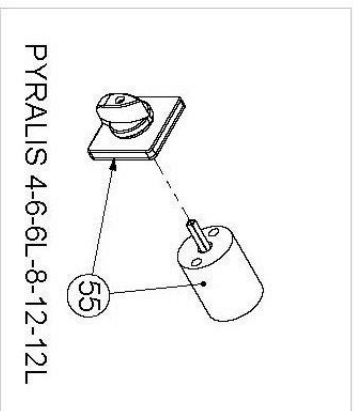

PizzaGroup

**EXPLODED VIEW
MECHANICAL OVENS PYRALIS**

DETTAGLIO B
SCALA 1 : 2

**M4_ P08PY10001; MS4_ P08PY10002;
D4_ P08PY12001; DS4_ P08PY13001**

Pos.	Code	Description
4	S35FN64005	Porta completa forno Pyralis 4÷6÷8÷12
4.1	S66PT64001	Assieme porta Pyralis 4÷6÷8÷12
4.2	A00PT61002	Lastra vetroceramica Professional
4.3	S66CG64002	Assieme controporta forno Pyralis 4÷6÷8÷12
4.4	A94NC00006	Nastro in fibra di vetro bianco con adesivo 6X2 mm
5	S66MG64001	Assieme maniglia porta forni Pyralis-Master-Professional
7	A90MA65010	Volantino a lobi ELK45_B_C6 M8
10	S40LT58003	Pannello laterale forno Logic Plus Line÷Pyralis 4-6L
11	S41CU58001 S66CF63001	Placca per coperchio camino Pyralis Assieme coperchio camino Classic÷Professional÷Prime Plus
13	S32FN20001	Coperchio superiore Logic Plus Line÷Pyralis 4÷8
14	S40PS58001	Pannello posteriore Logic Line Plus 4-6
16	A86EL48001	Attacco equipotenziale (OBO.T5012+OBO.5016M5)
17	A87IL72005	LAMPADA SPIA TRASPARENTE 380 V, LUNGHEZZA CAVO 200mm ENTRY (COMPRESO CAPPUCCIO)
18	A86EL47003 A86EL46004	Dado per pressacavo OBO 106 PG 11 Pressacavo OBO 106 PG 21
19	S73FN55004	MANOPOLA TERMOSTATO AP10 FORNO PIZZAGROUP (°C)
21	A88TC83001	TERMOMETRO Ø 60 Tar. 0÷500° C (ENTRY)
22	A88SO79004	Sonda TCJB154V8.5 IND diam.4x150mm L=0.85mt
23	A95FA65003	Tavella forata 700x350x22 Professional 4÷6L÷8÷12L
24	A95OO65008	Tavella 350x700x14
25	A94NC00004	Corda Classic-Prof 4-6-8-12
26	A87RZ65054	Resistenza 400 W 230 V
28	A87CX62006	MORSETTIERA PA220FV 12 POLI 16sqmm 750V-76A
29	-----	-----
30	A86PQ42002	Diastanziale plastica CF06H4080-1810
31	A88SE81001	SCHEDA TELERUTTORI "SIPREM"
32	A87RZ65006	Resistenza 700 W 230 V forno Professional 4÷6L÷8÷12L
33	A88TX77004	Termostato di sicurezza unipolare
34	A87AZ69011	MASCHERINA GIOVENZANA 48x48 GRIGIO/NERO INT. 32A
35	A88TX77005	TERMOSTATO UNIPOLARE EGO PER FORNI 470° BULBO 163 mm
37	A88CY79003	ESPANSIONE BUZZER CON CAVO L=20 cm (Cod. CT1TS0020000)
38	A86ME26007	Rondella Ø 6.4 DIN 9021
39	A86ME25013	Dado autofrenante M6 DIN 980 V
40	A86ME24015	Vite a testa esagonale DIN 933 M6x20
41	S42FE64001	Linguetta fissaggio molla Logic Plus Line÷Pyralis
42	S74ML63002	Rotella rotazione molla Professional Release 2011