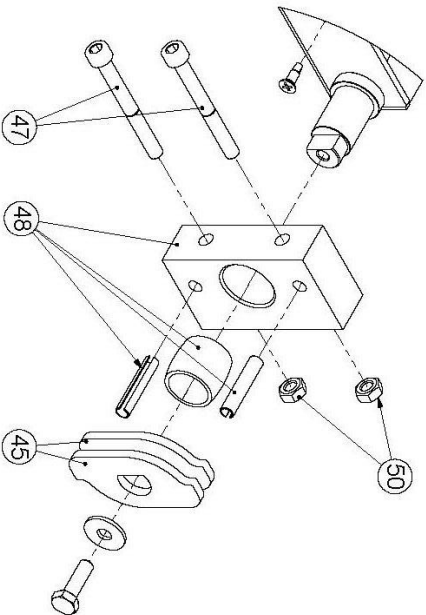

PizzaGroup

**EXPLODED VIEW
MECHANICAL OVENS PYRALIS**

DETTAGLIO B
SCALA 1 : 2

**M4_ P08PY10001; MS4_ P08PY10002;
D4_ P08PY12001; DS4_ P08PY13001**

Pos.	Code	Description
4	S35FN64005	Porta completa forno Pyralis 4÷6÷8÷12
4.1	S66PT64001	Assieme porta Pyralis 4÷6÷8÷12
4.2	A00PT61002	Lastra vetroceramica Professional
4.3	S66CG64002	Assieme controporta forno Pyralis 4÷6÷8÷12
4.4	A94NC00006	Nastro in fibra di vetro bianco con adesivo 6X2 mm
5	S66MG64001	Assieme maniglia porta forni Pyralis-Master-Professional
7	A90MA65010	Volantino a lobi ELK45_B_C6 M8
10	S40LT58003	Pannello laterale forno Logic Plus Line÷Pyralis 4-6L
11	S41CU58001 S66CF63001	Placca per coperchio camino Pyralis Assieme coperchio camino Classic÷Professional÷Prime Plus
13	S32FN20001	Coperchio superiore Logic Plus Line÷Pyralis 4÷8
14	S40PS58001	Pannello posteriore Logic Line Plus 4-6
16	A86EL48001	Attacco equipotenziale (OBO.T5012+OBO.5016M5)
17	A87IL72005	LAMPADA SPIA TRASPARENTE 380 V, LUNGHEZZA CAVO 200mm ENTRY (COMPRESO CAPPUCCIO)
18	A86EL47003 A86EL46004	Dado per pressacavo OBO 106 PG 11 Pressacavo OBO 106 PG 21
19	S73FN55004	MANOPOLA TERMOSTATO AP10 FORNO PIZZAGROUP (°C)
21	A88TC83001	TERMOMETRO Ø 60 Tar. 0÷500° C (ENTRY)
22	A88SO79004	Sonda TCJB154V8.5 IND diam.4x150mm L=0.85mt
23	A95FA65003	Tavella forata 700x350x22 Professional 4÷6L÷8÷12L
24	A95OO65008	Tavella 350x700x14
25	A94NC00004	Corda Classic-Prof 4-6-8-12
26	A87RZ65054	Resistenza 400 W 230 V
28	A87CX62006	MORSETTIERA PA220FV 12 POLI 16sqmm 750V-76A
29	-----	-----
30	A86PQ42002	Diastanziale plastica CF06H4080-1810
31	A88SE81001	SCHEDA TELERUTTORI "SIPREM"
32	A87RZ65006	Resistenza 700 W 230 V forno Professional 4÷6L÷8÷12L
33	A88TX77004	Termostato di sicurezza unipolare
34	A87AZ69011	MASCHERINA GIOVENZANA 48x48 GRIGIO/NERO INT. 32A
35	A88TX77005	TERMOSTATO UNIPOLARE EGO PER FORNI 470° BULBO 163 mm
37	A88CY79003	ESPANSIONE BUZZER CON CAVO L=20 cm (Cod. CT1TS0020000)
38	A86ME26007	Rondella Ø 6.4 DIN 9021
39	A86ME25013	Dado autofrenante M6 DIN 980 V
40	A86ME24015	Vite a testa esagonale DIN 933 M6x20
41	S42FE64001	Linguetta fissaggio molla Logic Plus Line÷Pyralis
42	S74ML63002	Rotella rotazione molla Professional Release 2011