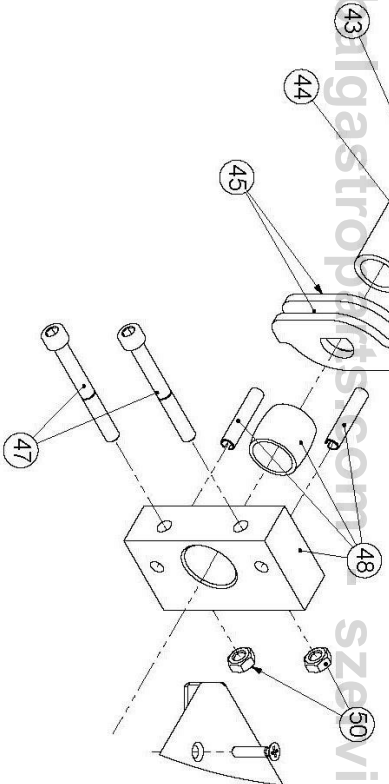

PizzaGroup

**EXPLODED VIEW
MECHANICAL OVENS PYRALIS**

DETTAGLIO B
SCALA 1 : 2

**M4_ P08PY10001; MS4_ P08PY10002;
D4_ P08PY12001; DS4_ P08PY13001**

Pos.	Code	Description
4	S35FN64005	Porta completa forno Pyralis 4÷6÷8÷12
4.1	S66PT64001	Assieme porta Pyralis 4÷6÷8÷12
4.2	A00PT61002	Lastra vetroceramica Professional
4.3	S66CG64002	Assieme controporta forno Pyralis 4÷6÷8÷12
4.4	A94NC00006	Nastro in fibra di vetro bianco con adesivo 6X2 mm
5	S66MG64001	Assieme maniglia porta forni Pyralis-Master-Professional
7	A90MA65010	Volantino a lobi ELK45_B_C6 M8
10	S40LT58003	Pannello laterale forno Logic Plus Line÷Pyralis 4-6L
11	S41CU58001 S66CF63001	Placca per coperchio camino Pyralis Assieme coperchio camino Classic÷Professional÷Prime Plus
13	S32FN20001	Coperchio superiore Logic Plus Line÷Pyralis 4÷8
14	S40PS58001	Pannello posteriore Logic Line Plus 4-6
16	A86EL48001	Attacco equipotenziale (OBO.T5012+OBO.5016M5)
17	A87IL72005	LAMPADA SPIA TRASPARENTE 380 V, LUNGHEZZA CAVO 200mm ENTRY (COMPRESO CAPPUCCIO)
18	A86EL47003 A86EL46004	Dado per pressacavo OBO 106 PG 11 Pressacavo OBO 106 PG 21
19	S73FN55004	MANOPOLA TERMOSTATO AP10 FORNO PIZZAGROUP (°C)
21	A88TC83001	TERMOMETRO Ø 60 Tar. 0÷500° C (ENTRY)
22	A88SO79004	Sonda TCJB154V8.5 IND diam.4x150mm L=0.85mt
23	A95FA65003	Tavella forata 700x350x22 Professional 4÷6L÷8÷12L
24	A95OO65008	Tavella 350x700x14
25	A94NC00004	Corda Classic-Prof 4-6-8-12
26	A87RZ65054	Resistenza 400 W 230 V
28	A87CX62006	MORSETTIERA PA220FV 12 POLI 16sqmm 750V-76A
29	-----	-----
30	A86PQ42002	Diastanziale plastica CF06H4080-1810
31	A88SE81001	SCHEDA TELERUTTORI "SIPREM"
32	A87RZ65006	Resistenza 700 W 230 V forno Professional 4÷6L÷8÷12L
33	A88TX77004	Termostato di sicurezza unipolare
34	A87AZ69011	MASCHERINA GIOVENZANA 48x48 GRIGIO/NERO INT. 32A
35	A88TX77005	TERMOSTATO UNIPOLARE EGO PER FORNI 470° BULBO 163 mm
37	A88CY79003	ESPANSIONE BUZZER CON CAVO L=20 cm (Cod. CT1TS0020000)
38	A86ME26007	Rondella Ø 6.4 DIN 9021
39	A86ME25013	Dado autofrenante M6 DIN 980 V
40	A86ME24015	Vite a testa esagonale DIN 933 M6x20
41	S42FE64001	Linguetta fissaggio molla Logic Plus Line÷Pyralis
42	S74ML63002	Rotella rotazione molla Professional Release 2011