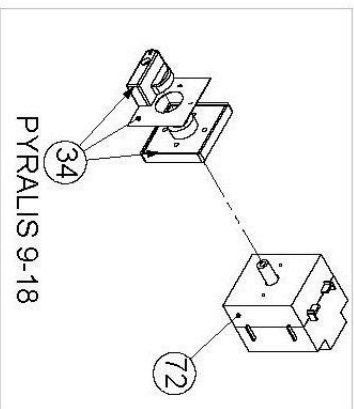

PizzaGroup

**EXPLODED VIEW
MECHANICAL OVENS PYRALIS**

DETTAGLIO B
SCALA 1 : 2

**M4_ P08PY10001; MS4_ P08PY10002;
D4_ P08PY12001; DS4_ P08PY13001**

Pos.	Code	Description
4	S35FN64005	Porta completa forno Pyralis 4÷6÷8÷12
4.1	S66PT64001	Assieme porta Pyralis 4÷6÷8÷12
4.2	A00PT61002	Lastra vetroceramica Professional
4.3	S66CG64002	Assieme controporta forno Pyralis 4÷6÷8÷12
4.4	A94NC00006	Nastro in fibra di vetro bianco con adesivo 6X2 mm
5	S66MG64001	Assieme maniglia porta forni Pyralis-Master-Professional
7	A90MA65010	Volantino a lobi ELK45_B_C6 M8
10	S40LT58003	Pannello laterale forno Logic Plus Line÷Pyralis 4-6L
11	S41CU58001 S66CF63001	Placca per coperchio camino Pyralis Assieme coperchio camino Classic÷Professional÷Prime Plus
13	S32FN20001	Coperchio superiore Logic Plus Line÷Pyralis 4÷8
14	S40PS58001	Pannello posteriore Logic Line Plus 4-6
16	A86EL48001	Attacco equipotenziale (OBO.T5012+OBO.5016M5)
17	A87IL72005	LAMPADA SPIA TRASPARENTE 380 V, LUNGHEZZA CAVO 200mm ENTRY (COMPRESO CAPPUCCIO)
18	A86EL47003 A86EL46004	Dado per pressacavo OBO 106 PG 11 Pressacavo OBO 106 PG 21
19	S73FN55004	MANOPOLA TERMOSTATO AP10 FORNO PIZZAGROUP (°C)
21	A88TC83001	TERMOMETRO Ø 60 Tar. 0÷500° C (ENTRY)
22	A88SO79004	Sonda TCJB154V8.5 IND diam.4x150mm L=0.85mt
23	A95FA65003	Tavella forata 700x350x22 Professional 4÷6L÷8÷12L
24	A95OO65008	Tavella 350x700x14
25	A94NC00004	Corda Classic-Prof 4-6-8-12
26	A87RZ65054	Resistenza 400 W 230 V
28	A87CX62006	MORSETTIERA PA220FV 12 POLI 16sqmm 750V-76A
29	-----	-----
30	A86PQ42002	Diastanziale plastica CF06H4080-1810
31	A88SE81001	SCHEDA TELERUTTORI "SIPREM"
32	A87RZ65006	Resistenza 700 W 230 V forno Professional 4÷6L÷8÷12L
33	A88TX77004	Termostato di sicurezza unipolare
34	A87AZ69011	MASCHERINA GIOVENZANA 48x48 GRIGIO/NERO INT. 32A
35	A88TX77005	TERMOSTATO UNIPOLARE EGO PER FORNI 470° BULBO 163 mm
37	A88CY79003	ESPANSIONE BUZZER CON CAVO L=20 cm (Cod. CT1TS0020000)
38	A86ME26007	Rondella Ø 6.4 DIN 9021
39	A86ME25013	Dado autofrenante M6 DIN 980 V
40	A86ME24015	Vite a testa esagonale DIN 933 M6x20
41	S42FE64001	Linguetta fissaggio molla Logic Plus Line÷Pyralis
42	S74ML63002	Rotella rotazione molla Professional Release 2011