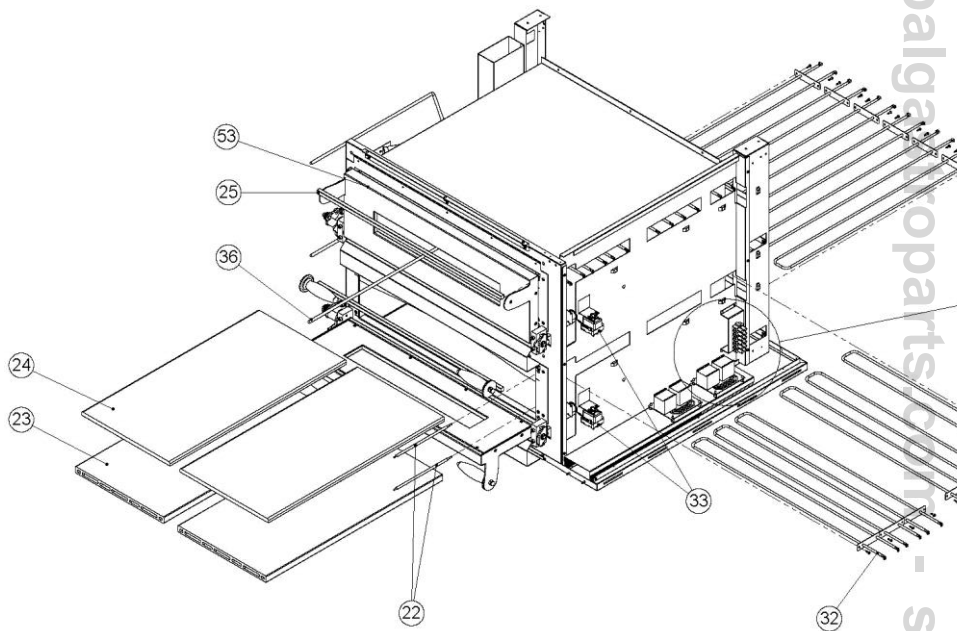

PizzaGroup

**EXPLODED VIEW
MECHANICAL OVENS PYRALIS**

DETTAGLIO B
SCALA 1 : 2

**M4_ P08PY10001; MS4_ P08PY10002;
D4_ P08PY12001; DS4_ P08PY13001**

Pos.	Code	Description
4	S35FN64005	Porta completa forno Pyralis 4÷6÷8÷12
4.1	S66PT64001	Assieme porta Pyralis 4÷6÷8÷12
4.2	A00PT61002	Lastra vetroceramica Professional
4.3	S66CG64002	Assieme controporta forno Pyralis 4÷6÷8÷12
4.4	A94NC00006	Nastro in fibra di vetro bianco con adesivo 6X2 mm
5	S66MG64001	Assieme maniglia porta forni Pyralis-Master-Professional
7	A90MA65010	Volantino a lobi ELK45_B_C6 M8
10	S40LT58003	Pannello laterale forno Logic Plus Line÷Pyralis 4-6L
11	S41CU58001 S66CF63001	Placca per coperchio camino Pyralis Assieme coperchio camino Classic÷Professional÷Prime Plus
13	S32FN20001	Coperchio superiore Logic Plus Line÷Pyralis 4÷8
14	S40PS58001	Pannello posteriore Logic Line Plus 4-6
16	A86EL48001	Attacco equipotenziale (OBO.T5012+OBO.5016M5)
17	A87IL72005	LAMPADA SPIA TRASPARENTE 380 V, LUNGHEZZA CAVO 200mm ENTRY (COMPRESO CAPPUCCIO)
18	A86EL47003 A86EL46004	Dado per pressacavo OBO 106 PG 11 Pressacavo OBO 106 PG 21
19	S73FN55004	MANOPOLA TERMOSTATO AP10 FORNO PIZZAGROUP (°C)
21	A88TC83001	TERMOMETRO Ø 60 Tar. 0÷500° C (ENTRY)
22	A88SO79004	Sonda TCJB154V8.5 IND diam.4x150mm L=0.85mt
23	A95FA65003	Tavella forata 700x350x22 Professional 4÷6L÷8÷12L
24	A95OO65008	Tavella 350x700x14
25	A94NC00004	Corda Classic-Prof 4-6-8-12
26	A87RZ65054	Resistenza 400 W 230 V
28	A87CX62006	MORSETTIERA PA220FV 12 POLI 16sqmm 750V-76A
29	-----	-----
30	A86PQ42002	Diastanziale plastica CF06H4080-1810
31	A88SE81001	SCHEDA TELERUTTORI "SIPREM"
32	A87RZ65006	Resistenza 700 W 230 V forno Professional 4÷6L÷8÷12L
33	A88TX77004	Termostato di sicurezza unipolare
34	A87AZ69011	MASCHERINA GIOVENZANA 48x48 GRIGIO/NERO INT. 32A
35	A88TX77005	TERMOSTATO UNIPOLARE EGO PER FORNI 470° BULBO 163 mm
37	A88CY79003	ESPANSIONE BUZZER CON CAVO L=20 cm (Cod. CT1TS0020000)
38	A86ME26007	Rondella Ø 6.4 DIN 9021
39	A86ME25013	Dado autofrenante M6 DIN 980 V
40	A86ME24015	Vite a testa esagonale DIN 933 M6x20
41	S42FE64001	Linguetta fissaggio molla Logic Plus Line÷Pyralis
42	S74ML63002	Rotella rotazione molla Professional Release 2011