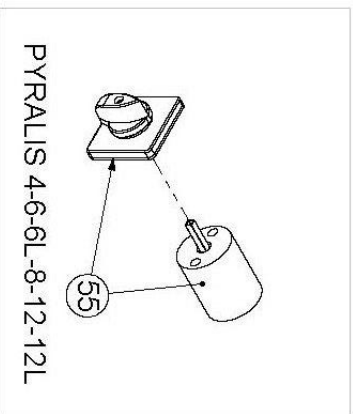

PizzaGroup

**EXPLODED VIEW
MECHANICAL OVENS PYRALIS**

DETTAGLIO B
SCALA 1 : 2

**M4_ P08PY10001; MS4_ P08PY10002;
D4_ P08PY12001; DS4_ P08PY13001**

Pos.	Code	Description
4	S35FN64005	Porta completa forno Pyralis 4÷6÷8÷12
4.1	S66PT64001	Assieme porta Pyralis 4÷6÷8÷12
4.2	A00PT61002	Lastra vetroceramica Professional
4.3	S66CG64002	Assieme controporta forno Pyralis 4÷6÷8÷12
4.4	A94NC00006	Nastro in fibra di vetro bianco con adesivo 6X2 mm
5	S66MG64001	Assieme maniglia porta forni Pyralis-Master-Professional
7	A90MA65010	Volantino a lobi ELK45_B_C6 M8
10	S40LT58003	Pannello laterale forno Logic Plus Line÷Pyralis 4-6L
11	S41CU58001 S66CF63001	Placca per coperchio camino Pyralis Assieme coperchio camino Classic÷Professional÷Prime Plus
13	S32FN20001	Coperchio superiore Logic Plus Line÷Pyralis 4÷8
14	S40PS58001	Pannello posteriore Logic Line Plus 4-6
16	A86EL48001	Attacco equipotenziale (OBO.T5012+OBO.5016M5)
17	A87IL72005	LAMPADA SPIA TRASPARENTE 380 V, LUNGHEZZA CAVO 200mm ENTRY (COMPRESO CAPPUCCIO)
18	A86EL47003 A86EL46004	Dado per pressacavo OBO 106 PG 11 Pressacavo OBO 106 PG 21
19	S73FN55004	MANOPOLA TERMOSTATO AP10 FORNO PIZZAGROUP (°C)
21	A88TC83001	TERMOMETRO Ø 60 Tar. 0÷500° C (ENTRY)
22	A88SO79004	Sonda TCJB154V8.5 IND diam.4x150mm L=0.85mt
23	A95FA65003	Tavella forata 700x350x22 Professional 4÷6L÷8÷12L
24	A95OO65008	Tavella 350x700x14
25	A94NC00004	Corda Classic-Prof 4-6-8-12
26	A87RZ65054	Resistenza 400 W 230 V
28	A87CX62006	MORSETTIERA PA220FV 12 POLI 16sqmm 750V-76A
29	-----	-----
30	A86PQ42002	Diastanziale plastica CF06H4080-1810
31	A88SE81001	SCHEDA TELERUTTORI "SIPREM"
32	A87RZ65006	Resistenza 700 W 230 V forno Professional 4÷6L÷8÷12L
33	A88TX77004	Termostato di sicurezza unipolare
34	A87AZ69011	MASCHERINA GIOVENZANA 48x48 GRIGIO/NERO INT. 32A
35	A88TX77005	TERMOSTATO UNIPOLARE EGO PER FORNI 470° BULBO 163 mm
37	A88CY79003	ESPANSIONE BUZZER CON CAVO L=20 cm (Cod. CT1TS0020000)
38	A86ME26007	Rondella Ø 6.4 DIN 9021
39	A86ME25013	Dado autofrenante M6 DIN 980 V
40	A86ME24015	Vite a testa esagonale DIN 933 M6x20
41	S42FE64001	Linguetta fissaggio molla Logic Plus Line÷Pyralis
42	S74ML63002	Rotella rotazione molla Professional Release 2011