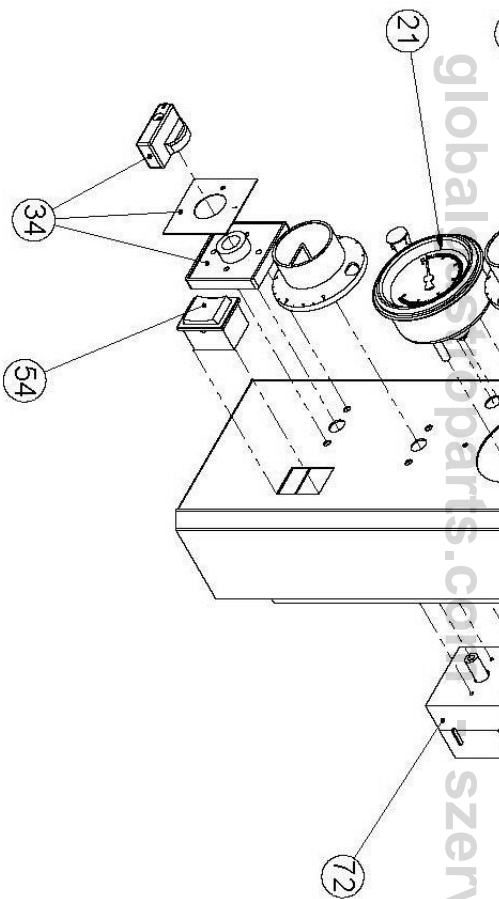

**PizzaGroup**

**EXPLODED VIEW  
MECHANICAL OVENS PYRALIS**

DETTAGLIO B  
SCALA 1 : 2

**M4\_ P08PY10001; MS4\_ P08PY10002;  
D4\_ P08PY12001; DS4\_ P08PY13001**

Pos.	Code	Description
4	S35FN64005	Porta completa forno Pyralis 4÷6÷8÷12
4.1	S66PT64001	Assieme porta Pyralis 4÷6÷8÷12
4.2	A00PT61002	Lastra vetroceramica Professional
4.3	S66CG64002	Assieme controporta forno Pyralis 4÷6÷8÷12
4.4	A94NC00006	Nastro in fibra di vetro bianco con adesivo 6X2 mm
5	S66MG64001	Assieme maniglia porta forni Pyralis-Master-Professional
7	A90MA65010	Volantino a lobi ELK45_B_C6 M8
10	S40LT58003	Pannello laterale forno Logic Plus Line÷Pyralis 4-6L
11	S41CU58001 S66CF63001	Placca per coperchio camino Pyralis Assieme coperchio camino Classic÷Professional÷Prime Plus
13	S32FN20001	Coperchio superiore Logic Plus Line÷Pyralis 4÷8
14	S40PS58001	Pannello posteriore Logic Line Plus 4-6
16	A86EL48001	Attacco equipotenziale (OBO.T5012+OBO.5016M5)
17	A87IL72005	LAMPADA SPIA TRASPARENTE 380 V, LUNGHEZZA CAVO 200mm ENTRY (COMPRESO CAPPUCCIO)
18	A86EL47003 A86EL46004	Dado per pressacavo OBO 106 PG 11 Pressacavo OBO 106 PG 21
19	S73FN55004	MANOPOLA TERMOSTATO AP10 FORNO PIZZAGROUP (°C)
21	A88TC83001	TERMOMETRO Ø 60 Tar. 0÷500° C (ENTRY)
22	A88SO79004	Sonda TCJB154V8.5 IND diam.4x150mm L=0.85mt
23	A95FA65003	Tavella forata 700x350x22 Professional 4÷6L÷8÷12L
24	A95OO65008	Tavella 350x700x14
25	A94NC00004	Corda Classic-Prof 4-6-8-12
26	A87RZ65054	Resistenza 400 W 230 V
28	A87CX62006	MORSETTIERA PA220FV 12 POLI 16sqmm 750V-76A
29	-----	-----
30	A86PQ42002	Diastanziale plastica CF06H4080-1810
31	A88SE81001	SCHEDA TELERUTTORI "SIPREM"
32	A87RZ65006	Resistenza 700 W 230 V forno Professional 4÷6L÷8÷12L
33	A88TX77004	Termostato di sicurezza unipolare
34	A87AZ69011	MASCHERINA GIOVENZANA 48x48 GRIGIO/NERO INT. 32A
35	A88TX77005	TERMOSTATO UNIPOLARE EGO PER FORNI 470° BULBO 163 mm
37	A88CY79003	ESPANSIONE BUZZER CON CAVO L=20 cm (Cod. CT1TS0020000)
38	A86ME26007	Rondella Ø 6.4 DIN 9021
39	A86ME25013	Dado autofrenante M6 DIN 980 V
40	A86ME24015	Vite a testa esagonale DIN 933 M6x20
41	S42FE64001	Linguetta fissaggio molla Logic Plus Line÷Pyralis
42	S74ML63002	Rotella rotazione molla Professional Release 2011