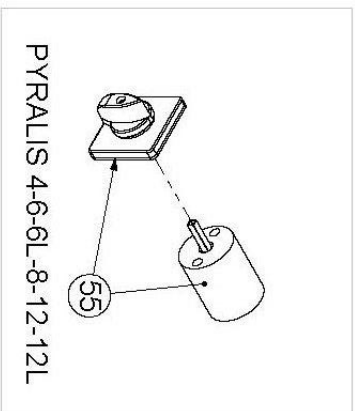

**PizzaGroup**

**EXPLODED VIEW  
MECHANICAL OVENS PYRALIS**

DETTAGLIO B  
SCALA 1 : 2

**M4\_ P08PY10001; MS4\_ P08PY10002;  
D4\_ P08PY12001; DS4\_ P08PY13001**

Pos.	Code	Description
4	S35FN64005	Porta completa forno Pyralis 4÷6÷8÷12
4.1	S66PT64001	Assieme porta Pyralis 4÷6÷8÷12
4.2	A00PT61002	Lastra vetroceramica Professional
4.3	S66CG64002	Assieme controporta forno Pyralis 4÷6÷8÷12
4.4	A94NC00006	Nastro in fibra di vetro bianco con adesivo 6X2 mm
5	S66MG64001	Assieme maniglia porta forni Pyralis-Master-Professional
7	A90MA65010	Volantino a lobi ELK45_B_C6 M8
10	S40LT58003	Pannello laterale forno Logic Plus Line÷Pyralis 4-6L
11	S41CU58001 S66CF63001	Placca per coperchio camino Pyralis Assieme coperchio camino Classic÷Professional÷Prime Plus
13	S32FN20001	Coperchio superiore Logic Plus Line÷Pyralis 4÷8
14	S40PS58001	Pannello posteriore Logic Line Plus 4-6
16	A86EL48001	Attacco equipotenziale (OBO.T5012+OBO.5016M5)
17	A87IL72005	LAMPADA SPIA TRASPARENTE 380 V, LUNGHEZZA CAVO 200mm ENTRY (COMPRESO CAPPUCCIO)
18	A86EL47003 A86EL46004	Dado per pressacavo OBO 106 PG 11 Pressacavo OBO 106 PG 21
19	S73FN55004	MANOPOLA TERMOSTATO AP10 FORNO PIZZAGROUP (°C)
21	A88TC83001	TERMOMETRO Ø 60 Tar. 0÷500° C (ENTRY)
22	A88SO79004	Sonda TCJB154V8.5 IND diam.4x150mm L=0.85mt
23	A95FA65003	Tavella forata 700x350x22 Professional 4÷6L÷8÷12L
24	A95OO65008	Tavella 350x700x14
25	A94NC00004	Corda Classic-Prof 4-6-8-12
26	A87RZ65054	Resistenza 400 W 230 V
28	A87CX62006	MORSETTIERA PA220FV 12 POLI 16sqmm 750V-76A
29	-----	-----
30	A86PQ42002	Diastanziale plastica CF06H4080-1810
31	A88SE81001	SCHEDA TELERUTTORI "SIPREM"
32	A87RZ65006	Resistenza 700 W 230 V forno Professional 4÷6L÷8÷12L
33	A88TX77004	Termostato di sicurezza unipolare
34	A87AZ69011	MASCHERINA GIOVENZANA 48x48 GRIGIO/NERO INT. 32A
35	A88TX77005	TERMOSTATO UNIPOLARE EGO PER FORNI 470° BULBO 163 mm
37	A88CY79003	ESPANSIONE BUZZER CON CAVO L=20 cm (Cod. CT1TS0020000)
38	A86ME26007	Rondella Ø 6.4 DIN 9021
39	A86ME25013	Dado autofrenante M6 DIN 980 V
40	A86ME24015	Vite a testa esagonale DIN 933 M6x20
41	S42FE64001	Linguetta fissaggio molla Logic Plus Line÷Pyralis
42	S74ML63002	Rotella rotazione molla Professional Release 2011