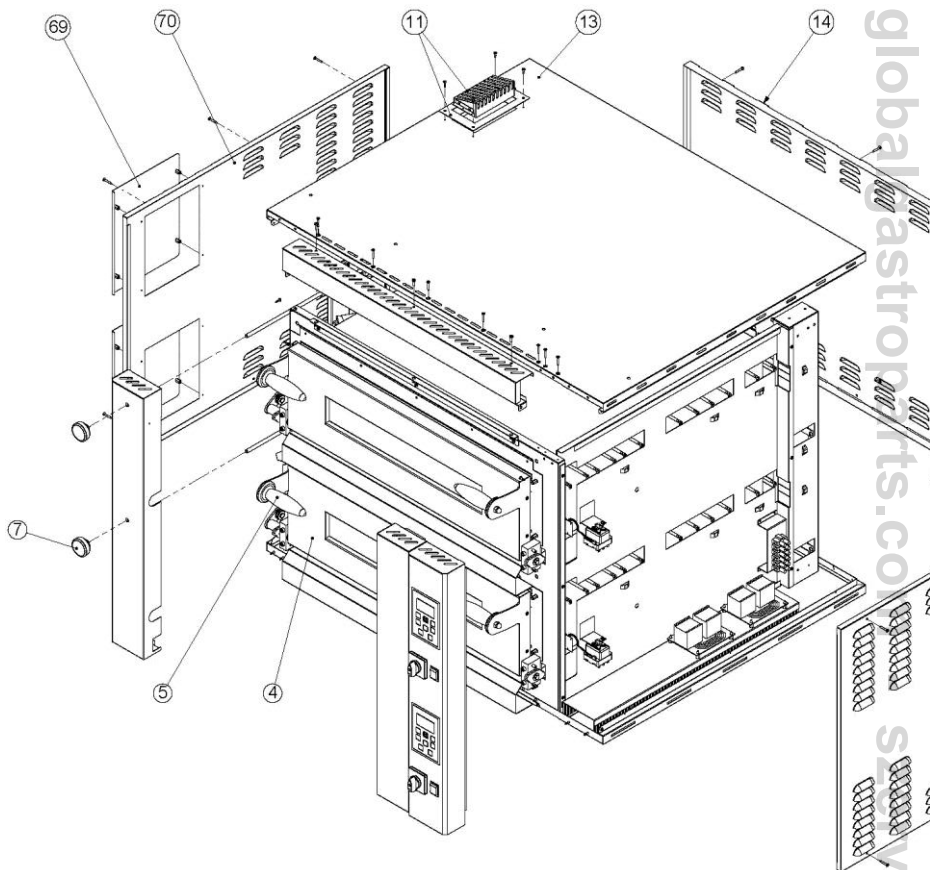

**PizzaGroup**

**EXPLODED VIEW  
MECHANICAL OVENS PYRALIS**

DETTAGLIO B  
SCALA 1 : 2

**M4\_ P08PY10001; MS4\_ P08PY10002;  
D4\_ P08PY12001; DS4\_ P08PY13001**

Pos.	Code	Description
4	S35FN64005	Porta completa forno Pyralis 4÷6÷8÷12
4.1	S66PT64001	Assieme porta Pyralis 4÷6÷8÷12
4.2	A00PT61002	Lastra vetroceramica Professional
4.3	S66CG64002	Assieme controporta forno Pyralis 4÷6÷8÷12
4.4	A94NC00006	Nastro in fibra di vetro bianco con adesivo 6X2 mm
5	S66MG64001	Assieme maniglia porta forni Pyralis-Master-Professional
7	A90MA65010	Volantino a lobi ELK45_B_C6 M8
10	S40LT58003	Pannello laterale forno Logic Plus Line÷Pyralis 4-6L
11	S41CU58001 S66CF63001	Placca per coperchio camino Pyralis Assieme coperchio camino Classic÷Professional÷Prime Plus
13	S32FN20001	Coperchio superiore Logic Plus Line÷Pyralis 4÷8
14	S40PS58001	Pannello posteriore Logic Line Plus 4-6
16	A86EL48001	Attacco equipotenziale (OBO.T5012+OBO.5016M5)
17	A87IL72005	LAMPADA SPIA TRASPARENTE 380 V, LUNGHEZZA CAVO 200mm ENTRY (COMPRESO CAPPUCCIO)
18	A86EL47003 A86EL46004	Dado per pressacavo OBO 106 PG 11 Pressacavo OBO 106 PG 21
19	S73FN55004	MANOPOLA TERMOSTATO AP10 FORNO PIZZAGROUP (°C)
21	A88TC83001	TERMOMETRO Ø 60 Tar. 0÷500° C (ENTRY)
22	A88SO79004	Sonda TCJB154V8.5 IND diam.4x150mm L=0.85mt
23	A95FA65003	Tavella forata 700x350x22 Professional 4÷6L÷8÷12L
24	A95OO65008	Tavella 350x700x14
25	A94NC00004	Corda Classic-Prof 4-6-8-12
26	A87RZ65054	Resistenza 400 W 230 V
28	A87CX62006	MORSETTIERA PA220FV 12 POLI 16sqmm 750V-76A
29	-----	-----
30	A86PQ42002	Diastanziale plastica CF06H4080-1810
31	A88SE81001	SCHEDA TELERUTTORI "SIPREM"
32	A87RZ65006	Resistenza 700 W 230 V forno Professional 4÷6L÷8÷12L
33	A88TX77004	Termostato di sicurezza unipolare
34	A87AZ69011	MASCHERINA GIOVENZANA 48x48 GRIGIO/NERO INT. 32A
35	A88TX77005	TERMOSTATO UNIPOLARE EGO PER FORNI 470° BULBO 163 mm
37	A88CY79003	ESPANSIONE BUZZER CON CAVO L=20 cm (Cod. CT1TS0020000)
38	A86ME26007	Rondella Ø 6.4 DIN 9021
39	A86ME25013	Dado autofrenante M6 DIN 980 V
40	A86ME24015	Vite a testa esagonale DIN 933 M6x20
41	S42FE64001	Linguetta fissaggio molla Logic Plus Line÷Pyralis
42	S74ML63002	Rotella rotazione molla Professional Release 2011