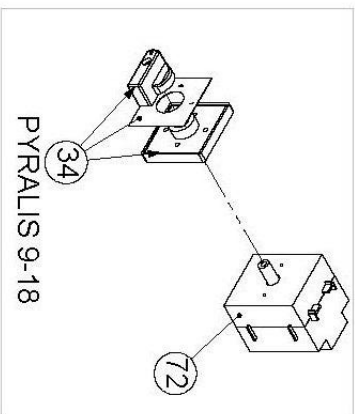

**PizzaGroup**

**EXPLODED VIEW  
MECHANICAL OVENS PYRALIS**

DETTAGLIO B  
SCALA 1 : 2

**M4\_ P08PY10001; MS4\_ P08PY10002;  
D4\_ P08PY12001; DS4\_ P08PY13001**

Pos.	Code	Description
4	S35FN64005	Porta completa forno Pyralis 4÷6÷8÷12
4.1	S66PT64001	Assieme porta Pyralis 4÷6÷8÷12
4.2	A00PT61002	Lastra vetroceramica Professional
4.3	S66CG64002	Assieme controporta forno Pyralis 4÷6÷8÷12
4.4	A94NC00006	Nastro in fibra di vetro bianco con adesivo 6X2 mm
5	S66MG64001	Assieme maniglia porta forni Pyralis-Master-Professional
7	A90MA65010	Volantino a lobi ELK45_B_C6 M8
10	S40LT58003	Pannello laterale forno Logic Plus Line÷Pyralis 4-6L
11	S41CU58001 S66CF63001	Placca per coperchio camino Pyralis Assieme coperchio camino Classic÷Professional÷Prime Plus
13	S32FN20001	Coperchio superiore Logic Plus Line÷Pyralis 4÷8
14	S40PS58001	Pannello posteriore Logic Line Plus 4-6
16	A86EL48001	Attacco equipotenziale (OBO.T5012+OBO.5016M5)
17	A87IL72005	LAMPADA SPIA TRASPARENTE 380 V, LUNGHEZZA CAVO 200mm ENTRY (COMPRESO CAPPUCCIO)
18	A86EL47003 A86EL46004	Dado per pressacavo OBO 106 PG 11 Pressacavo OBO 106 PG 21
19	S73FN55004	MANOPOLA TERMOSTATO AP10 FORNO PIZZAGROUP (°C)
21	A88TC83001	TERMOMETRO Ø 60 Tar. 0÷500° C (ENTRY)
22	A88SO79004	Sonda TCJB154V8.5 IND diam.4x150mm L=0.85mt
23	A95FA65003	Tavella forata 700x350x22 Professional 4÷6L÷8÷12L
24	A95OO65008	Tavella 350x700x14
25	A94NC00004	Corda Classic-Prof 4-6-8-12
26	A87RZ65054	Resistenza 400 W 230 V
28	A87CX62006	MORSETTIERA PA220FV 12 POLI 16sqmm 750V-76A
29	-----	-----
30	A86PQ42002	Diastanziale plastica CF06H4080-1810
31	A88SE81001	SCHEDA TELERUTTORI "SIPREM"
32	A87RZ65006	Resistenza 700 W 230 V forno Professional 4÷6L÷8÷12L
33	A88TX77004	Termostato di sicurezza unipolare
34	A87AZ69011	MASCHERINA GIOVENZANA 48x48 GRIGIO/NERO INT. 32A
35	A88TX77005	TERMOSTATO UNIPOLARE EGO PER FORNI 470° BULBO 163 mm
37	A88CY79003	ESPANSIONE BUZZER CON CAVO L=20 cm (Cod. CT1TS0020000)
38	A86ME26007	Rondella Ø 6.4 DIN 9021
39	A86ME25013	Dado autofrenante M6 DIN 980 V
40	A86ME24015	Vite a testa esagonale DIN 933 M6x20
41	S42FE64001	Linguetta fissaggio molla Logic Plus Line÷Pyralis
42	S74ML63002	Rotella rotazione molla Professional Release 2011