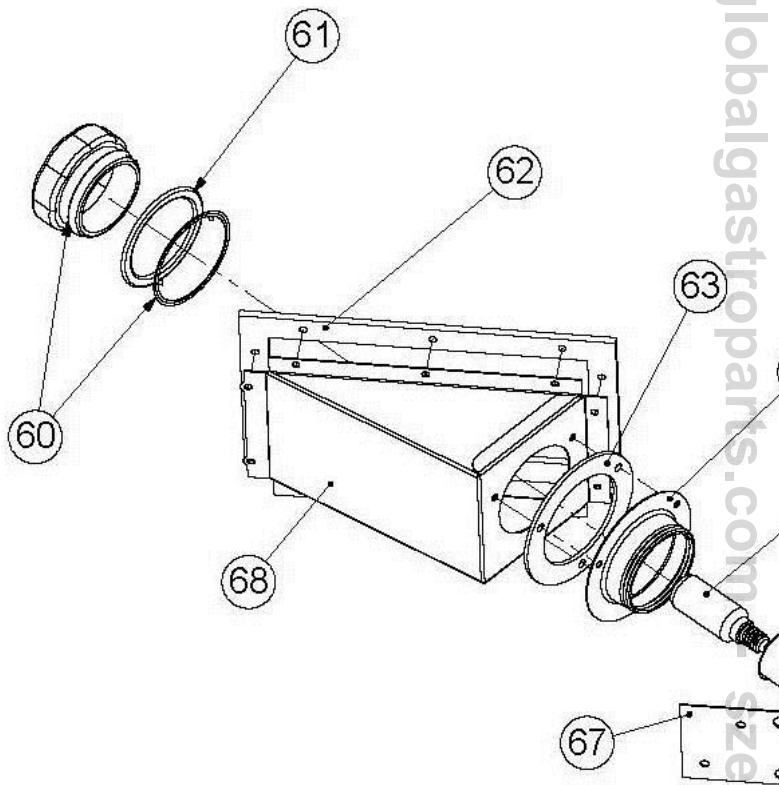

**PizzaGroup**

**EXPLODED VIEW  
MECHANICAL OVENS PYRALIS**

DETTAGLIO B  
SCALA 1 : 2

**M4\_ P08PY10001; MS4\_ P08PY10002;  
D4\_ P08PY12001; DS4\_ P08PY13001**

Pos.	Code	Description
4	S35FN64005	Porta completa forno Pyralis 4÷6÷8÷12
4.1	S66PT64001	Assieme porta Pyralis 4÷6÷8÷12
4.2	A00PT61002	Lastra vetroceramica Professional
4.3	S66CG64002	Assieme controporta forno Pyralis 4÷6÷8÷12
4.4	A94NC00006	Nastro in fibra di vetro bianco con adesivo 6X2 mm
5	S66MG64001	Assieme maniglia porta forni Pyralis-Master-Professional
7	A90MA65010	Volantino a lobi ELK45_B_C6 M8
10	S40LT58003	Pannello laterale forno Logic Plus Line÷Pyralis 4-6L
11	S41CU58001 S66CF63001	Placca per coperchio camino Pyralis Assieme coperchio camino Classic÷Professional÷Prime Plus
13	S32FN20001	Coperchio superiore Logic Plus Line÷Pyralis 4÷8
14	S40PS58001	Pannello posteriore Logic Line Plus 4-6
16	A86EL48001	Attacco equipotenziale (OBO.T5012+OBO.5016M5)
17	A87IL72005	LAMPADA SPIA TRASPARENTE 380 V, LUNGHEZZA CAVO 200mm ENTRY (COMPRESO CAPPUCCIO)
18	A86EL47003 A86EL46004	Dado per pressacavo OBO 106 PG 11 Pressacavo OBO 106 PG 21
19	S73FN55004	MANOPOLA TERMOSTATO AP10 FORNO PIZZAGROUP (°C)
21	A88TC83001	TERMOMETRO Ø 60 Tar. 0÷500° C (ENTRY)
22	A88SO79004	Sonda TCJB154V8.5 IND diam.4x150mm L=0.85mt
23	A95FA65003	Tavella forata 700x350x22 Professional 4÷6L÷8÷12L
24	A95OO65008	Tavella 350x700x14
25	A94NC00004	Corda Classic-Prof 4-6-8-12
26	A87RZ65054	Resistenza 400 W 230 V
28	A87CX62006	MORSETTIERA PA220FV 12 POLI 16sqmm 750V-76A
29	-----	-----
30	A86PQ42002	Diastanziale plastica CF06H4080-1810
31	A88SE81001	SCHEDA TELERUTTORI "SIPREM"
32	A87RZ65006	Resistenza 700 W 230 V forno Professional 4÷6L÷8÷12L
33	A88TX77004	Termostato di sicurezza unipolare
34	A87AZ69011	MASCHERINA GIOVENZANA 48x48 GRIGIO/NERO INT. 32A
35	A88TX77005	TERMOSTATO UNIPOLARE EGO PER FORNI 470° BULBO 163 mm
37	A88CY79003	ESPANSIONE BUZZER CON CAVO L=20 cm (Cod. CT1TS0020000)
38	A86ME26007	Rondella Ø 6.4 DIN 9021
39	A86ME25013	Dado autofrenante M6 DIN 980 V
40	A86ME24015	Vite a testa esagonale DIN 933 M6x20
41	S42FE64001	Linguetta fissaggio molla Logic Plus Line÷Pyralis
42	S74ML63002	Rotella rotazione molla Professional Release 2011