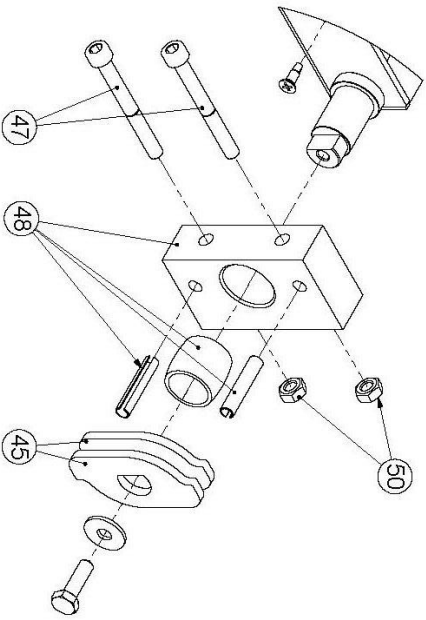

**PizzaGroup**

**EXPLODED VIEW  
MECHANICAL OVENS PYRALIS**

DETTAGLIO B  
SCALA 1 : 2

**M4\_ P08PY10001; MS4\_ P08PY10002;  
D4\_ P08PY12001; DS4\_ P08PY13001**

Pos.	Code	Description
4	S35FN64005	Porta completa forno Pyralis 4÷6÷8÷12
4.1	S66PT64001	Assieme porta Pyralis 4÷6÷8÷12
4.2	A00PT61002	Lastra vetroceramica Professional
4.3	S66CG64002	Assieme controporta forno Pyralis 4÷6÷8÷12
4.4	A94NC00006	Nastro in fibra di vetro bianco con adesivo 6X2 mm
5	S66MG64001	Assieme maniglia porta forni Pyralis-Master-Professional
7	A90MA65010	Volantino a lobi ELK45_B_C6 M8
10	S40LT58003	Pannello laterale forno Logic Plus Line÷Pyralis 4-6L
11	S41CU58001 S66CF63001	Placca per coperchio camino Pyralis Assieme coperchio camino Classic÷Professional÷Prime Plus
13	S32FN20001	Coperchio superiore Logic Plus Line÷Pyralis 4÷8
14	S40PS58001	Pannello posteriore Logic Line Plus 4-6
16	A86EL48001	Attacco equipotenziale (OBO.T5012+OBO.5016M5)
17	A87IL72005	LAMPADA SPIA TRASPARENTE 380 V, LUNGHEZZA CAVO 200mm ENTRY (COMPRESO CAPPUCCIO)
18	A86EL47003 A86EL46004	Dado per pressacavo OBO 106 PG 11 Pressacavo OBO 106 PG 21
19	S73FN55004	MANOPOLA TERMOSTATO AP10 FORNO PIZZAGROUP (°C)
21	A88TC83001	TERMOMETRO Ø 60 Tar. 0÷500° C (ENTRY)
22	A88SO79004	Sonda TCJB154V8.5 IND diam.4x150mm L=0.85mt
23	A95FA65003	Tavella forata 700x350x22 Professional 4÷6L÷8÷12L
24	A95OO65008	Tavella 350x700x14
25	A94NC00004	Corda Classic-Prof 4-6-8-12
26	A87RZ65054	Resistenza 400 W 230 V
28	A87CX62006	MORSETTIERA PA220FV 12 POLI 16sqmm 750V-76A
29	-----	-----
30	A86PQ42002	Diastanziale plastica CF06H4080-1810
31	A88SE81001	SCHEDA TELERUTTORI "SIPREM"
32	A87RZ65006	Resistenza 700 W 230 V forno Professional 4÷6L÷8÷12L
33	A88TX77004	Termostato di sicurezza unipolare
34	A87AZ69011	MASCHERINA GIOVENZANA 48x48 GRIGIO/NERO INT. 32A
35	A88TX77005	TERMOSTATO UNIPOLARE EGO PER FORNI 470° BULBO 163 mm
37	A88CY79003	ESPANSIONE BUZZER CON CAVO L=20 cm (Cod. CT1TS0020000)
38	A86ME26007	Rondella Ø 6.4 DIN 9021
39	A86ME25013	Dado autofrenante M6 DIN 980 V
40	A86ME24015	Vite a testa esagonale DIN 933 M6x20
41	S42FE64001	Linguetta fissaggio molla Logic Plus Line÷Pyralis
42	S74ML63002	Rotella rotazione molla Professional Release 2011