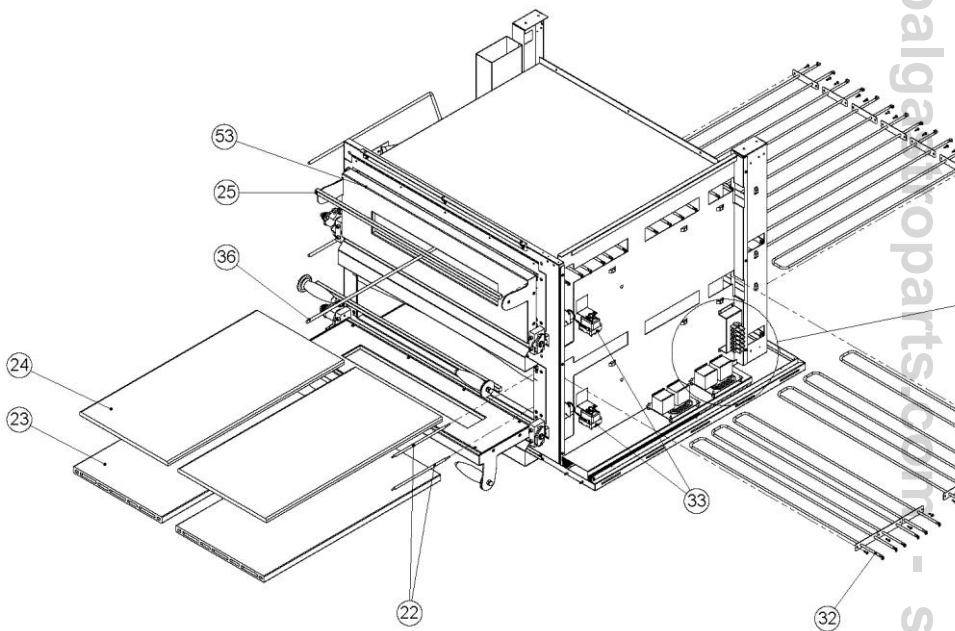

**PizzaGroup**

**EXPLODED VIEW  
MECHANICAL OVENS PYRALIS**

DETTAGLIO B  
SCALA 1 : 2

**M4\_ P08PY10001; MS4\_ P08PY10002;  
D4\_ P08PY12001; DS4\_ P08PY13001**

Pos.	Code	Description
4	S35FN64005	Porta completa forno Pyralis 4÷6÷8÷12
4.1	S66PT64001	Assieme porta Pyralis 4÷6÷8÷12
4.2	A00PT61002	Lastra vetroceramica Professional
4.3	S66CG64002	Assieme controporta forno Pyralis 4÷6÷8÷12
4.4	A94NC00006	Nastro in fibra di vetro bianco con adesivo 6X2 mm
5	S66MG64001	Assieme maniglia porta forni Pyralis-Master-Professional
7	A90MA65010	Volantino a lobi ELK45_B_C6 M8
10	S40LT58003	Pannello laterale forno Logic Plus Line÷Pyralis 4-6L
11	S41CU58001 S66CF63001	Placca per coperchio camino Pyralis Assieme coperchio camino Classic÷Professional÷Prime Plus
13	S32FN20001	Coperchio superiore Logic Plus Line÷Pyralis 4÷8
14	S40PS58001	Pannello posteriore Logic Line Plus 4-6
16	A86EL48001	Attacco equipotenziale (OBO.T5012+OBO.5016M5)
17	A87IL72005	LAMPADA SPIA TRASPARENTE 380 V, LUNGHEZZA CAVO 200mm ENTRY (COMPRESO CAPPUCCIO)
18	A86EL47003 A86EL46004	Dado per pressacavo OBO 106 PG 11 Pressacavo OBO 106 PG 21
19	S73FN55004	MANOPOLA TERMOSTATO AP10 FORNO PIZZAGROUP (°C)
21	A88TC83001	TERMOMETRO Ø 60 Tar. 0÷500° C (ENTRY)
22	A88SO79004	Sonda TCJB154V8.5 IND diam.4x150mm L=0.85mt
23	A95FA65003	Tavella forata 700x350x22 Professional 4÷6L÷8÷12L
24	A95OO65008	Tavella 350x700x14
25	A94NC00004	Corda Classic-Prof 4-6-8-12
26	A87RZ65054	Resistenza 400 W 230 V
28	A87CX62006	MORSETTIERA PA220FV 12 POLI 16sqmm 750V-76A
29	-----	-----
30	A86PQ42002	Diastanziale plastica CF06H4080-1810
31	A88SE81001	SCHEDA TELERUTTORI "SIPREM"
32	A87RZ65006	Resistenza 700 W 230 V forno Professional 4÷6L÷8÷12L
33	A88TX77004	Termostato di sicurezza unipolare
34	A87AZ69011	MASCHERINA GIOVENZANA 48x48 GRIGIO/NERO INT. 32A
35	A88TX77005	TERMOSTATO UNIPOLARE EGO PER FORNI 470° BULBO 163 mm
37	A88CY79003	ESPANSIONE BUZZER CON CAVO L=20 cm (Cod. CT1TS0020000)
38	A86ME26007	Rondella Ø 6.4 DIN 9021
39	A86ME25013	Dado autofrenante M6 DIN 980 V
40	A86ME24015	Vite a testa esagonale DIN 933 M6x20
41	S42FE64001	Linguetta fissaggio molla Logic Plus Line÷Pyralis
42	S74ML63002	Rotella rotazione molla Professional Release 2011