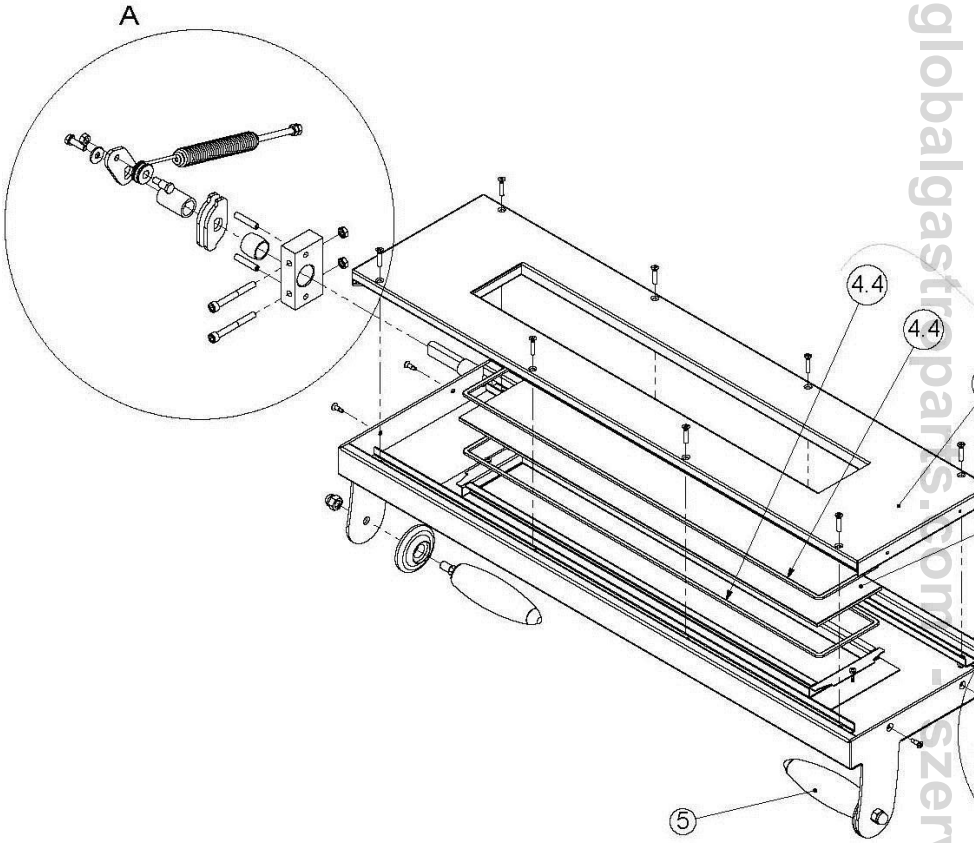

**PizzaGroup**

**EXPLODED VIEW  
MECHANICAL OVENS PYRALIS**

DETTAGLIO B  
SCALA 1 : 2

**M4\_ P08PY10001; MS4\_ P08PY10002;  
D4\_ P08PY12001; DS4\_ P08PY13001**

Pos.	Code	Description
4	S35FN64005	Porta completa forno Pyralis 4÷6÷8÷12
4.1	S66PT64001	Assieme porta Pyralis 4÷6÷8÷12
4.2	A00PT61002	Lastra vetroceramica Professional
4.3	S66CG64002	Assieme controporta forno Pyralis 4÷6÷8÷12
4.4	A94NC00006	Nastro in fibra di vetro bianco con adesivo 6X2 mm
5	S66MG64001	Assieme maniglia porta forni Pyralis-Master-Professional
7	A90MA65010	Volantino a lobi ELK45_B_C6 M8
10	S40LT58003	Pannello laterale forno Logic Plus Line÷Pyralis 4-6L
11	S41CU58001 S66CF63001	Placca per coperchio camino Pyralis Assieme coperchio camino Classic÷Professional÷Prime Plus
13	S32FN20001	Coperchio superiore Logic Plus Line÷Pyralis 4÷8
14	S40PS58001	Pannello posteriore Logic Line Plus 4-6
16	A86EL48001	Attacco equipotenziale (OBO.T5012+OBO.5016M5)
17	A87IL72005	LAMPADA SPIA TRASPARENTE 380 V, LUNGHEZZA CAVO 200mm ENTRY (COMPRESO CAPPUCCIO)
18	A86EL47003 A86EL46004	Dado per pressacavo OBO 106 PG 11 Pressacavo OBO 106 PG 21
19	S73FN55004	MANOPOLA TERMOSTATO AP10 FORNO PIZZAGROUP (°C)
21	A88TC83001	TERMOMETRO Ø 60 Tar. 0÷500° C (ENTRY)
22	A88SO79004	Sonda TCJB154V8.5 IND diam.4x150mm L=0.85mt
23	A95FA65003	Tavella forata 700x350x22 Professional 4÷6L÷8÷12L
24	A95OO65008	Tavella 350x700x14
25	A94NC00004	Corda Classic-Prof 4-6-8-12
26	A87RZ65054	Resistenza 400 W 230 V
28	A87CX62006	MORSETTIERA PA220FV 12 POLI 16sqmm 750V-76A
29	-----	-----
30	A86PQ42002	Diastanziale plastica CF06H4080-1810
31	A88SE81001	SCHEDA TELERUTTORI "SIPREM"
32	A87RZ65006	Resistenza 700 W 230 V forno Professional 4÷6L÷8÷12L
33	A88TX77004	Termostato di sicurezza unipolare
34	A87AZ69011	MASCHERINA GIOVENZANA 48x48 GRIGIO/NERO INT. 32A
35	A88TX77005	TERMOSTATO UNIPOLARE EGO PER FORNI 470° BULBO 163 mm
37	A88CY79003	ESPANSIONE BUZZER CON CAVO L=20 cm (Cod. CT1TS0020000)
38	A86ME26007	Rondella Ø 6.4 DIN 9021
39	A86ME25013	Dado autofrenante M6 DIN 980 V
40	A86ME24015	Vite a testa esagonale DIN 933 M6x20
41	S42FE64001	Linguetta fissaggio molla Logic Plus Line÷Pyralis
42	S74ML63002	Rotella rotazione molla Professional Release 2011