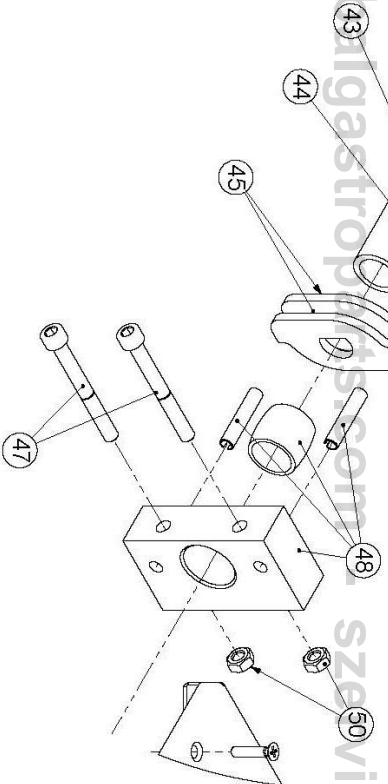

**PizzaGroup**

**EXPLODED VIEW  
MECHANICAL OVENS PYRALIS**

DETTAGLIO B  
SCALA 1 : 2

**M4\_ P08PY10001; MS4\_ P08PY10002;  
D4\_ P08PY12001; DS4\_ P08PY13001**

Pos.	Code	Description
4	S35FN64005	Porta completa forno Pyralis 4÷6÷8÷12
4.1	S66PT64001	Assieme porta Pyralis 4÷6÷8÷12
4.2	A00PT61002	Lastra vetroceramica Professional
4.3	S66CG64002	Assieme controporta forno Pyralis 4÷6÷8÷12
4.4	A94NC00006	Nastro in fibra di vetro bianco con adesivo 6X2 mm
5	S66MG64001	Assieme maniglia porta forni Pyralis-Master-Professional
7	A90MA65010	Volantino a lobi ELK45_B_C6 M8
10	S40LT58003	Pannello laterale forno Logic Plus Line÷Pyralis 4-6L
11	S41CU58001 S66CF63001	Placca per coperchio camino Pyralis Assieme coperchio camino Classic÷Professional÷Prime Plus
13	S32FN20001	Coperchio superiore Logic Plus Line÷Pyralis 4÷8
14	S40PS58001	Pannello posteriore Logic Line Plus 4-6
16	A86EL48001	Attacco equipotenziale (OBO.T5012+OBO.5016M5)
17	A87IL72005	LAMPADA SPIA TRASPARENTE 380 V, LUNGHEZZA CAVO 200mm ENTRY (COMPRESO CAPPUCCIO)
18	A86EL47003 A86EL46004	Dado per pressacavo OBO 106 PG 11 Pressacavo OBO 106 PG 21
19	S73FN55004	MANOPOLA TERMOSTATO AP10 FORNO PIZZAGROUP (°C)
21	A88TC83001	TERMOMETRO Ø 60 Tar. 0÷500° C (ENTRY)
22	A88SO79004	Sonda TCJB154V8.5 IND diam.4x150mm L=0.85mt
23	A95FA65003	Tavella forata 700x350x22 Professional 4÷6L÷8÷12L
24	A95OO65008	Tavella 350x700x14
25	A94NC00004	Corda Classic-Prof 4-6-8-12
26	A87RZ65054	Resistenza 400 W 230 V
28	A87CX62006	MORSETTIERA PA220FV 12 POLI 16sqmm 750V-76A
29	-----	-----
30	A86PQ42002	Diastanziale plastica CF06H4080-1810
31	A88SE81001	SCHEDA TELERUTTORI "SIPREM"
32	A87RZ65006	Resistenza 700 W 230 V forno Professional 4÷6L÷8÷12L
33	A88TX77004	Termostato di sicurezza unipolare
34	A87AZ69011	MASCHERINA GIOVENZANA 48x48 GRIGIO/NERO INT. 32A
35	A88TX77005	TERMOSTATO UNIPOLARE EGO PER FORNI 470° BULBO 163 mm
37	A88CY79003	ESPANSIONE BUZZER CON CAVO L=20 cm (Cod. CT1TS0020000)
38	A86ME26007	Rondella Ø 6.4 DIN 9021
39	A86ME25013	Dado autofrenante M6 DIN 980 V
40	A86ME24015	Vite a testa esagonale DIN 933 M6x20
41	S42FE64001	Linguetta fissaggio molla Logic Plus Line÷Pyralis
42	S74ML63002	Rotella rotazione molla Professional Release 2011