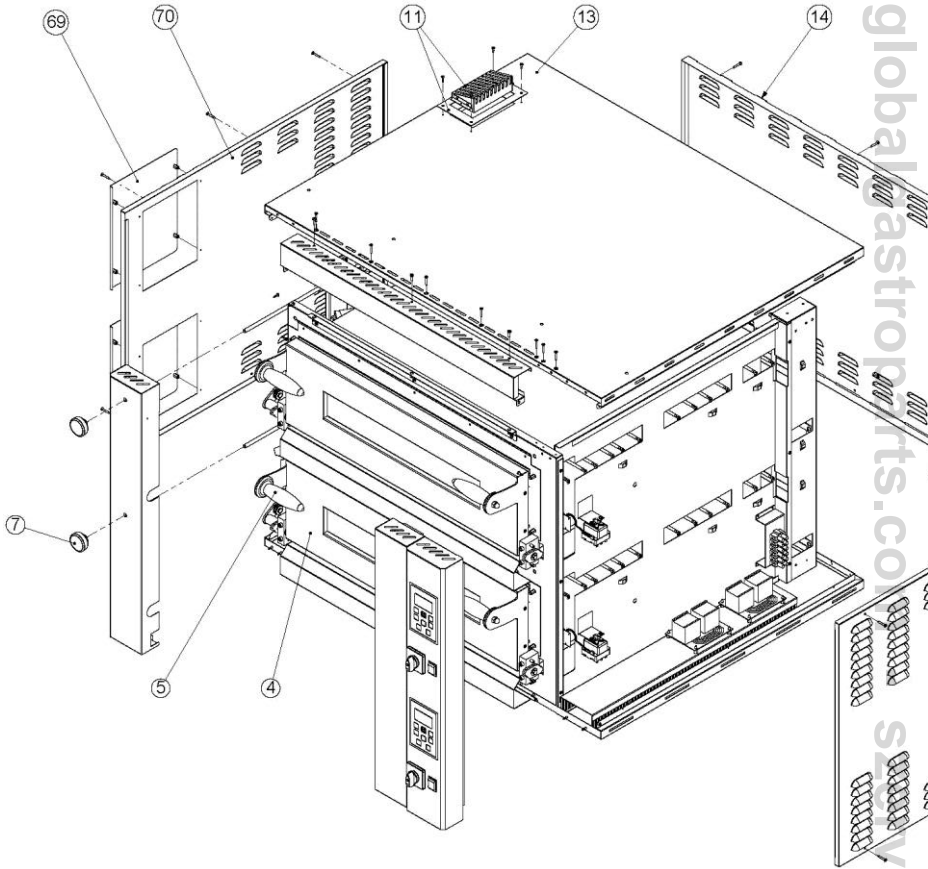

PizzaGroup

**EXPLODED VIEW
MECHANICAL OVENS PYRALIS**

DETTAGLIO B
SCALA 1 : 2

**M4_ P08PY10001; MS4_ P08PY10002;
D4_ P08PY12001; DS4_ P08PY13001**

Pos.	Code	Description
4	S35FN64005	Porta completa forno Pyralis 4÷6÷8÷12
4.1	S66PT64001	Assieme porta Pyralis 4÷6÷8÷12
4.2	A00PT61002	Lastra vetroceramica Professional
4.3	S66CG64002	Assieme controporta forno Pyralis 4÷6÷8÷12
4.4	A94NC00006	Nastro in fibra di vetro bianco con adesivo 6X2 mm
5	S66MG64001	Assieme maniglia porta forni Pyralis-Master-Professional
7	A90MA65010	Volantino a lobi ELK45_B_C6 M8
10	S40LT58003	Pannello laterale forno Logic Plus Line÷Pyralis 4-6L
11	S41CU58001 S66CF63001	Placca per coperchio camino Pyralis Assieme coperchio camino Classic÷Professional÷Prime Plus
13	S32FN20001	Coperchio superiore Logic Plus Line÷Pyralis 4÷8
14	S40PS58001	Pannello posteriore Logic Line Plus 4-6
16	A86EL48001	Attacco equipotenziale (OBO.T5012+OBO.5016M5)
17	A87IL72005	LAMPADA SPIA TRASPARENTE 380 V, LUNGHEZZA CAVO 200mm ENTRY (COMPRESO CAPPUCCIO)
18	A86EL47003 A86EL46004	Dado per pressacavo OBO 106 PG 11 Pressacavo OBO 106 PG 21
19	S73FN55004	MANOPOLA TERMOSTATO AP10 FORNO PIZZAGROUP (°C)
21	A88TC83001	TERMOMETRO Ø 60 Tar. 0÷500° C (ENTRY)
22	A88SO79004	Sonda TCJB154V8.5 IND diam.4x150mm L=0.85mt
23	A95FA65003	Tavella forata 700x350x22 Professional 4÷6L÷8÷12L
24	A95OO65008	Tavella 350x700x14
25	A94NC00004	Corda Classic-Prof 4-6-8-12
26	A87RZ65054	Resistenza 400 W 230 V
28	A87CX62006	MORSETTIERA PA220FV 12 POLI 16sqmm 750V-76A
29	-----	-----
30	A86PQ42002	Diastanziale plastica CF06H4080-1810
31	A88SE81001	SCHEDA TELERUTTORI "SIPREM"
32	A87RZ65006	Resistenza 700 W 230 V forno Professional 4÷6L÷8÷12L
33	A88TX77004	Termostato di sicurezza unipolare
34	A87AZ69011	MASCHERINA GIOVENZANA 48x48 GRIGIO/NERO INT. 32A
35	A88TX77005	TERMOSTATO UNIPOLARE EGO PER FORNI 470° BULBO 163 mm
37	A88CY79003	ESPANSIONE BUZZER CON CAVO L=20 cm (Cod. CT1TS0020000)
38	A86ME26007	Rondella Ø 6.4 DIN 9021
39	A86ME25013	Dado autofrenante M6 DIN 980 V
40	A86ME24015	Vite a testa esagonale DIN 933 M6x20
41	S42FE64001	Linguetta fissaggio molla Logic Plus Line÷Pyralis
42	S74ML63002	Rotella rotazione molla Professional Release 2011