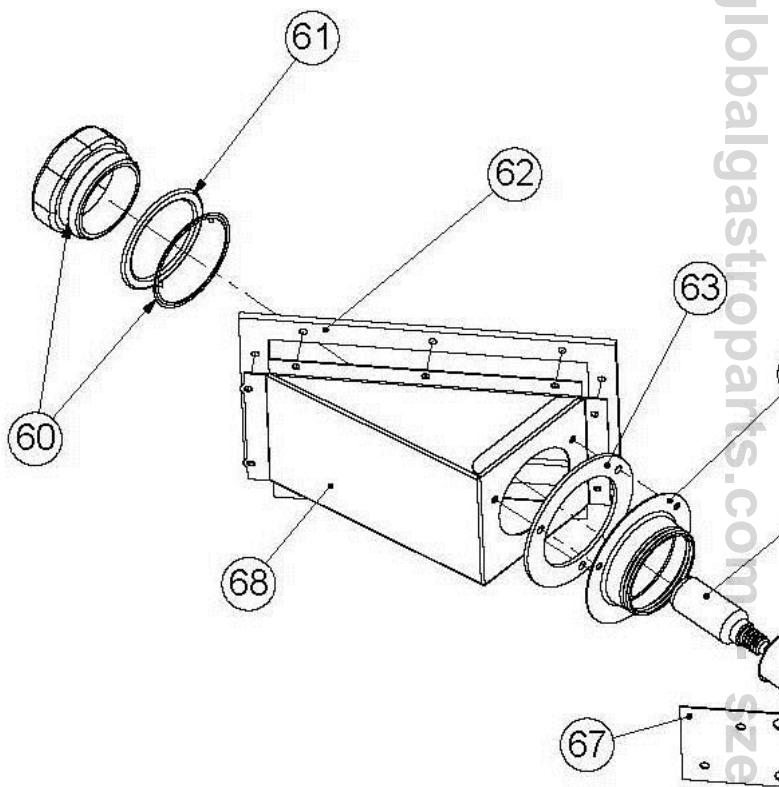

PizzaGroup

**EXPLODED VIEW
MECHANICAL OVENS PYRALIS**

DETTAGLIO B
SCALA 1 : 2

**M4_ P08PY10001; MS4_ P08PY10002;
D4_ P08PY12001; DS4_ P08PY13001**

Pos.	Code	Description
4	S35FN64005	Porta completa forno Pyralis 4÷6÷8÷12
4.1	S66PT64001	Assieme porta Pyralis 4÷6÷8÷12
4.2	A00PT61002	Lastra vetroceramica Professional
4.3	S66CG64002	Assieme controporta forno Pyralis 4÷6÷8÷12
4.4	A94NC00006	Nastro in fibra di vetro bianco con adesivo 6X2 mm
5	S66MG64001	Assieme maniglia porta forni Pyralis-Master-Professional
7	A90MA65010	Volantino a lobi ELK45_B_C6 M8
10	S40LT58003	Pannello laterale forno Logic Plus Line÷Pyralis 4-6L
11	S41CU58001 S66CF63001	Placca per coperchio camino Pyralis Assieme coperchio camino Classic÷Professional÷Prime Plus
13	S32FN20001	Coperchio superiore Logic Plus Line÷Pyralis 4÷8
14	S40PS58001	Pannello posteriore Logic Line Plus 4-6
16	A86EL48001	Attacco equipotenziale (OBO.T5012+OBO.5016M5)
17	A87IL72005	LAMPADA SPIA TRASPARENTE 380 V, LUNGHEZZA CAVO 200mm ENTRY (COMPRESO CAPPUCCIO)
18	A86EL47003 A86EL46004	Dado per pressacavo OBO 106 PG 11 Pressacavo OBO 106 PG 21
19	S73FN55004	MANOPOLA TERMOSTATO AP10 FORNO PIZZAGROUP (°C)
21	A88TC83001	TERMOMETRO Ø 60 Tar. 0÷500° C (ENTRY)
22	A88SO79004	Sonda TCJB154V8.5 IND diam.4x150mm L=0.85mt
23	A95FA65003	Tavella forata 700x350x22 Professional 4÷6L÷8÷12L
24	A95OO65008	Tavella 350x700x14
25	A94NC00004	Corda Classic-Prof 4-6-8-12
26	A87RZ65054	Resistenza 400 W 230 V
28	A87CX62006	MORSETTIERA PA220FV 12 POLI 16sqmm 750V-76A
29	-----	-----
30	A86PQ42002	Diastanziale plastica CF06H4080-1810
31	A88SE81001	SCHEDA TELERUTTORI "SIPREM"
32	A87RZ65006	Resistenza 700 W 230 V forno Professional 4÷6L÷8÷12L
33	A88TX77004	Termostato di sicurezza unipolare
34	A87AZ69011	MASCHERINA GIOVENZANA 48x48 GRIGIO/NERO INT. 32A
35	A88TX77005	TERMOSTATO UNIPOLARE EGO PER FORNI 470° BULBO 163 mm
37	A88CY79003	ESPANSIONE BUZZER CON CAVO L=20 cm (Cod. CT1TS0020000)
38	A86ME26007	Rondella Ø 6.4 DIN 9021
39	A86ME25013	Dado autofrenante M6 DIN 980 V
40	A86ME24015	Vite a testa esagonale DIN 933 M6x20
41	S42FE64001	Linguetta fissaggio molla Logic Plus Line÷Pyralis
42	S74ML63002	Rotella rotazione molla Professional Release 2011