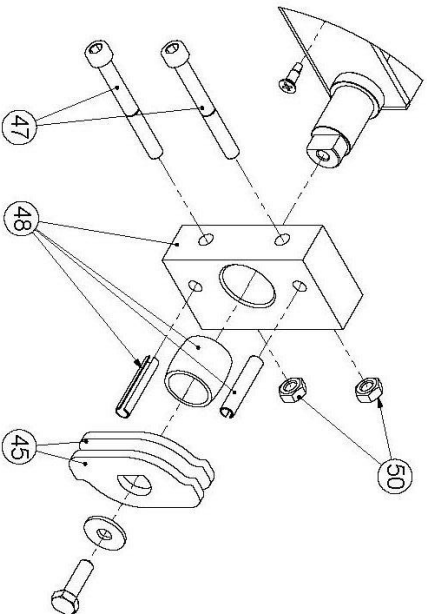

PizzaGroup

**EXPLODED VIEW
MECHANICAL OVENS PYRALIS**

DETTAGLIO B
SCALA 1 : 2

**M4_ P08PY10001; MS4_ P08PY10002;
D4_ P08PY12001; DS4_ P08PY13001**

Pos.	Code	Description
4	S35FN64005	Porta completa forno Pyralis 4÷6÷8÷12
4.1	S66PT64001	Assieme porta Pyralis 4÷6÷8÷12
4.2	A00PT61002	Lastra vetroceramica Professional
4.3	S66CG64002	Assieme controporta forno Pyralis 4÷6÷8÷12
4.4	A94NC00006	Nastro in fibra di vetro bianco con adesivo 6X2 mm
5	S66MG64001	Assieme maniglia porta forni Pyralis-Master-Professional
7	A90MA65010	Volantino a lobi ELK45_B_C6 M8
10	S40LT58003	Pannello laterale forno Logic Plus Line÷Pyralis 4-6L
11	S41CU58001 S66CF63001	Placca per coperchio camino Pyralis Assieme coperchio camino Classic÷Professional÷Prime Plus
13	S32FN20001	Coperchio superiore Logic Plus Line÷Pyralis 4÷8
14	S40PS58001	Pannello posteriore Logic Line Plus 4-6
16	A86EL48001	Attacco equipotenziale (OBO.T5012+OBO.5016M5)
17	A87IL72005	LAMPADA SPIA TRASPARENTE 380 V, LUNGHEZZA CAVO 200mm ENTRY (COMPRESO CAPPUCCIO)
18	A86EL47003 A86EL46004	Dado per pressacavo OBO 106 PG 11 Pressacavo OBO 106 PG 21
19	S73FN55004	MANOPOLA TERMOSTATO AP10 FORNO PIZZAGROUP (°C)
21	A88TC83001	TERMOMETRO Ø 60 Tar. 0÷500° C (ENTRY)
22	A88SO79004	Sonda TCJB154V8.5 IND diam.4x150mm L=0.85mt
23	A95FA65003	Tavella forata 700x350x22 Professional 4÷6L÷8÷12L
24	A95OO65008	Tavella 350x700x14
25	A94NC00004	Corda Classic-Prof 4-6-8-12
26	A87RZ65054	Resistenza 400 W 230 V
28	A87CX62006	MORSETTIERA PA220FV 12 POLI 16sqmm 750V-76A
29	-----	-----
30	A86PQ42002	Diastanziale plastica CF06H4080-1810
31	A88SE81001	SCHEDA TELERUTTORI "SIPREM"
32	A87RZ65006	Resistenza 700 W 230 V forno Professional 4÷6L÷8÷12L
33	A88TX77004	Termostato di sicurezza unipolare
34	A87AZ69011	MASCHERINA GIOVENZANA 48x48 GRIGIO/NERO INT. 32A
35	A88TX77005	TERMOSTATO UNIPOLARE EGO PER FORNI 470° BULBO 163 mm
37	A88CY79003	ESPANSIONE BUZZER CON CAVO L=20 cm (Cod. CT1TS0020000)
38	A86ME26007	Rondella Ø 6.4 DIN 9021
39	A86ME25013	Dado autofrenante M6 DIN 980 V
40	A86ME24015	Vite a testa esagonale DIN 933 M6x20
41	S42FE64001	Linguetta fissaggio molla Logic Plus Line÷Pyralis
42	S74ML63002	Rotella rotazione molla Professional Release 2011