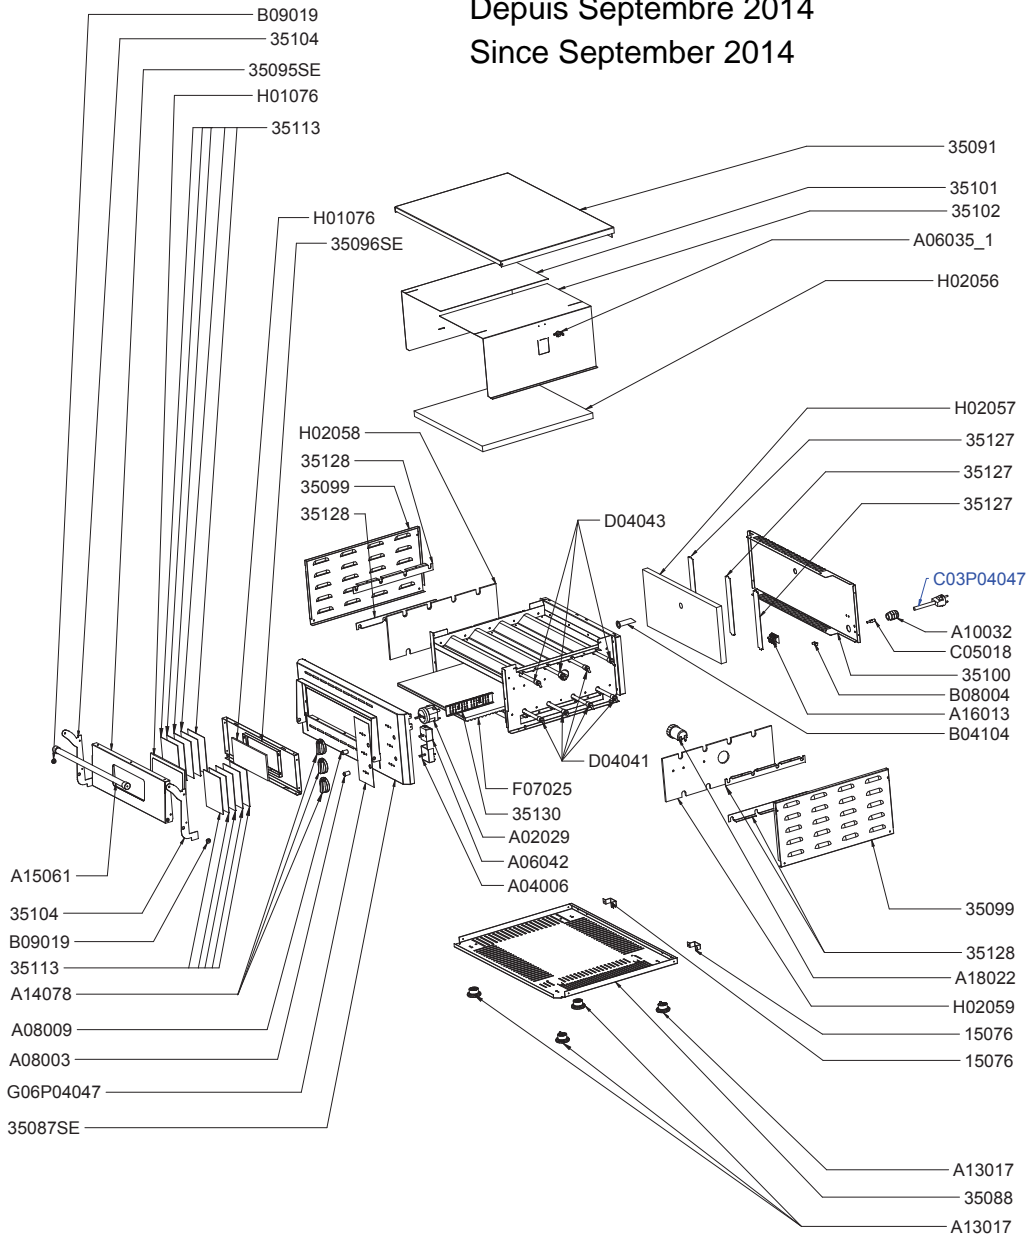

Depuis Septembre 2014
Since September 2014

PZ 430 S

Vue éclatée

DT22

Date :
21/07/2014

Dessiné par :
C.Gu

Approuvé par :
S.Grenon

Date :
21/07/2014

Indice
A

CODE	QTE	PIECE
15076	2	BUTEE ARRIERE
35087SE	1	PLATINE AVANT PZ 430 S/PZ 430 S
35088	1	SOCLE PZ 430 S/PZ 430 S
35091	1	DESSUS PZ 430 S/PZ 430 S
35095SE	1	PORTE PZ 430 S/PZ 430 S
35096SE	1	CONTRE PORTE PZ 430 S/PZ 430 S
35099	2	FLASQUE A OUIE PZ 430 S/PZ 430 S
35100	1	FOND ARRIERE CUVE PZ 430 S/PZ 430 S
35101	1	DEFLECTEUR GAUCHE PZ 430 S/PZ 430 S
35102	1	DEFLECTEUR DROIT PZ 430 S/PZ 430 S
35104	2	MPAS DE PORTE GAUCHE/DROIT PZ 430 S/PZ 430 S
35113	10	CONTRE POIDS PZ 430 S/PZ 430 S
35127	3	BLOCAGE ISOLANT PZ 430 S/PZ 430 S
35128	4	SUPPORT TUBE QUARTZ PZ 430 S/PZ 430 S
35130	1	CACHE BULBE THERMOSTAT PZ 430 S/PZ 430 S
A02029	1	MINUTERIE 15' PZ 330/F
A04006	1	REGULATEUR GG, KG, C
A06035/1	1	THERMOSTAT SECURITE
A06042	1	THERMOSTAT PSE, FC 34, CREPI
A08003	1	VOYANT ORANGE DIAM
A08009	1	VOYANT VERT 230V
A10032	1	PRESSE ETOUPE IP68 EPN 250
A13017	4	PIED (PL 400/600 E-
A14078	3	BOUTON 12 H CREPIERE SHO
A15061	1	POIGNEE ALU PZ 430 S/PZ 430 S
A16013	1	BORNIER 3 PLOTS CONTA
A18022	1	SUPPORT LAMPE + LAMPE PHIL
B04104	1	TUBE VAPEUR PZ 430 S/PZ 430 S
B08004	1	RIVET TERRE
B09019	2	ENTRETOISE INOX PZ 430 S/PZ 430 S
C03P04047	1	CORDON
C05018	1	BORNE EQUIPOTEN
D04041	5	RESISTANCE + TUBE QUARTZ BAS
D04043	3	RESISTANCE + TUBE QUARTZ PZ 430 S/PZ 430 S
F07025	1	CHAMOTTE 427X427X10+3 PZ 430 S/PZ 430 S
G06P04047	1	CADRAN
H01076	2	VITRE PZ 430 S/PZ 430 S
H02056	1	ISOLANT REFLECTEUR PZ 430 S/PZ 430 S
H02057	1	ISOLANT FOND DE CUVE PZ 430 S/PZ 430 S
H02058	1	ISOLANT MONTANT GAUCHE PZ 430 S/PZ 430 S
H02059	1	ISOLANT MONTANT DROIT PZ 430 S/PZ 430 S

PZ 430 S

DT22

Date :
21/07/2014

Dessiné par :
C