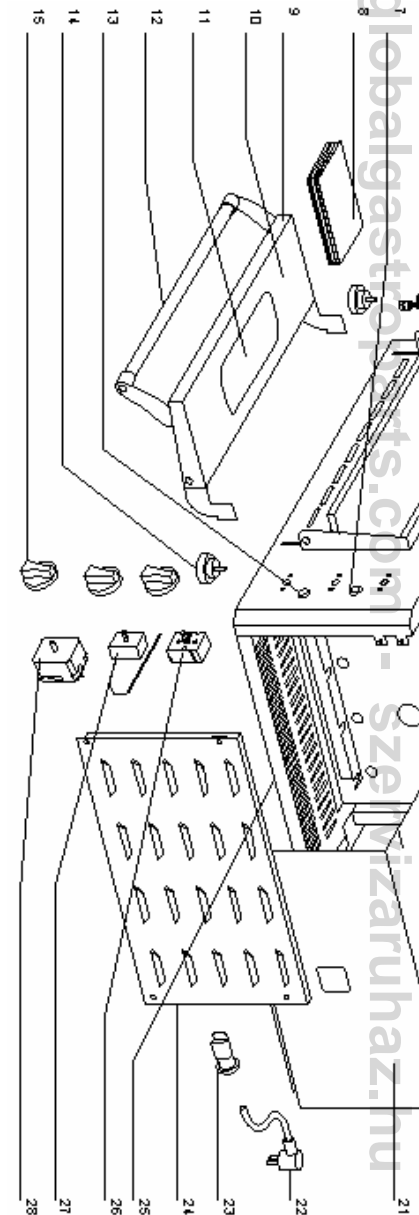

PZ 430 S

DT22

Date :
21/07/2014

Dessiné par :
C

Nomenclature **PZ 430 S**
Depuis Décembre 2013
 Spare parts **PZ 430 S**
 Since December 2013

Rep	Code	Qty	Pièce	Spare part
1	35101	1	Défecteur gauche	Left deflector
2	D04041	1	Résist+tube haut en 3ème position	Top quartz tube+heating element
3	D04043	3	Résistance+tube quartz haut	Top quartz tube+heating element
4	35087SE	1	Platine avant	Control panel
5	D04041	4	Résistance + tube quartz bas	Bottom quartz tube+heating element
6	F07025	1	Chamotte	Fire stone
7	A08009	1	Voyant vert	Green pilot light
8	35113	10	Contre poids	Against weight
9	35095SE	1	Porte	Door
10	35096SE	1	Contre porte	Inner door
11	H01076	2	Vitre	Glass
12	A15061	1	Poignée	Handle
13	A08003	1	Voyant orange	Orange pilot light
14	A13017	4	Pied	Foot
15	A14078	3	Bouton	Knob
16	35091	1	Dessus	Top
17	B04104	1	Tube vapeur	Stream tube
18	A18022	1	Support lampe + lampe	Lamp + lamp holder
19	A16013	1	Bornier 3 plots	Three holes domino
20	35100	1	Fond arrière de cuve	Tank back rear
21	35102	1	Défecteur droit	Right deflector
22	C03013	1	Cordon avec prise	Cord with plug
23	A10032	1	Serre cable	Cord closer
24	35099	2	Flasque	Side casing
25	35088	1	Socle	Base
26	A02029	1	Minuterie 15 '	Timer 15 '
27	A06042	1	Thermostat	Thermostat
28	A04006	1	Régulateur	Regulator