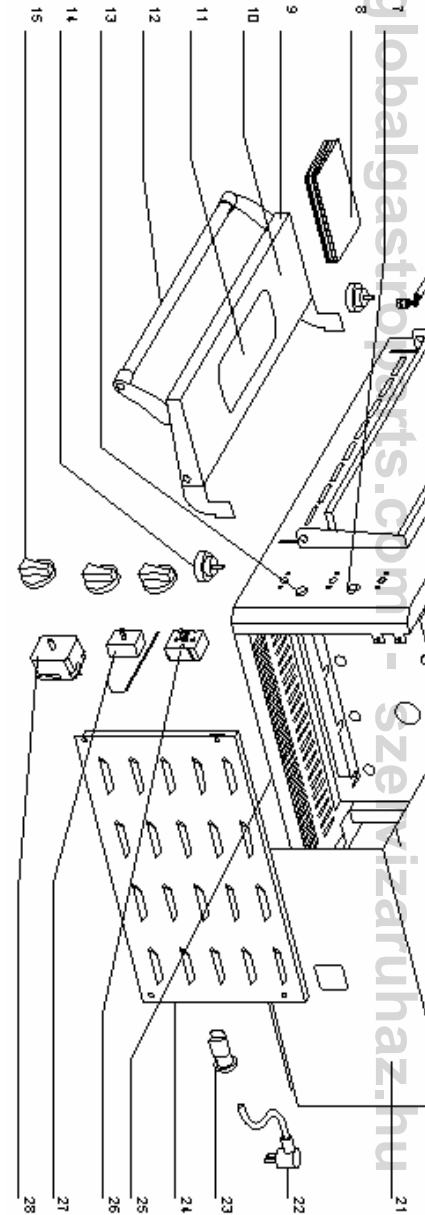

Nomenclature **PZ 430 S**
Depuis Novembre 2011
Spare parts **PZ 430 S**
Since November 2011

Rep	Code	Qty	Pièce	Spare part
1	35101	1	Défecteur gauche	Left deflector
2	D04041	2	Résistance+tube quartz haut arrière	Rear top quartz tube+heating element
3	D04040	2	Résistance+tube quartz haut avant	Front top quartz tube+heating element
4	35087SE	1	Platine avant	Control panel
5	D04041	4	Résistance + tube quartz bas	Bottom quartz tube+heating element
6	F07025	1	Chamotte	Fire stone
7	A08009	1	Voyant vert	Green pilot light
8	35113	10	Contre poids	Against weight
9	35095SE	1	Porte	Door
10	35096SE	1	Contre porte	Inner door
11	H01076	2	Vitre	Glass
12	A15061	1	Poignée	Handle
13	A08003	1	Voyant orange	Orange pilot light
14	A13017	4	Pied	Foot
15	A14078	3	Bouton	Knob
16	35091	1	Dessus	Top
17	B04104	1	Tube vapeur	Stream tube
18	A18022	1	Support lampe + lampe	Lamp + lamp holder
19	A16013	1	Bornier 3 plots	Three holes domino
20	35100	1	Fond arrière de cuve	Tank back rear
21	35102	1	Défecteur droit	Right deflector
22	C03013	1	Cordon avec prise	Cord with plug
23	A10032	1	Serre cable	Cord closer
24	35099	2	Flasque	Side casing
25	35088	1	Socle	Base
26	A02029	1	Minuterie 15 '	Timer 15 '
27	A06042	1	Thermostat	Thermostat
28	A04006	1	Régulateur	Regulator